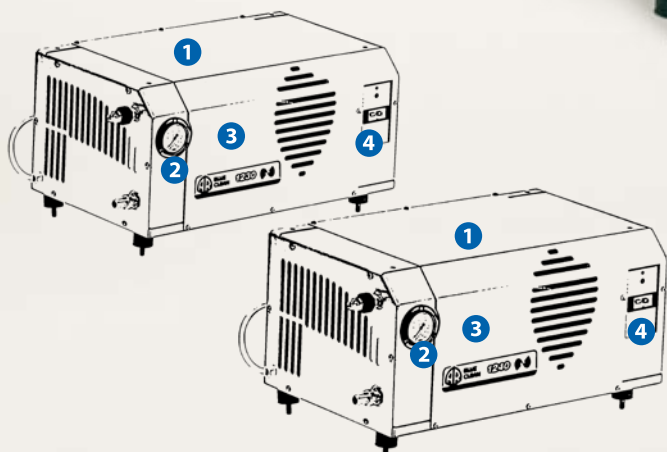

12 Series

1230

1240

Equipped with Fornito con

- > Triplex pump with ceramic plungers, connecting rod system
- > Automatic by-pass valve
- > Pressure adjustment built-in
- > HP built-in detergent suction
- > Motor thermal protector
- > TSI with:
 - time delayed auto stop/start
 - stop for leak detention
 - stop for lack of water
 - stop for motor overloading
 - system error warning light
- > 5m electric cable
- > Gun, lance w/ nozzle head

- > Pompa a 3 pistoni in ceramica, con sistema biella-manovella
- > Valvola di by-pass automatica
- > Regolazione pressione
- > Aspirazione detergente incorporata in alta pressione
- > Motore elettrico con protezione termica
- > TSI con:
 - total stop temporizzato
 - arresto per microperdite
 - arresto per mancanza d'acqua
 - arresto per surriscaldamento motore
 - segnalazione d'errore tramite spia intermittente
- > Cavo elettrico: 5m
- > Pistola, testina portaugello e lancia

1 Stainless steel cover
Carter in acciaio inox

2 Pressure gauge
Manometro

3 Adjustable pressure
Pressione regolabile

4 Thermal switch protector
Interruttore con protezione termica

Standard Equipment Accessori Standard