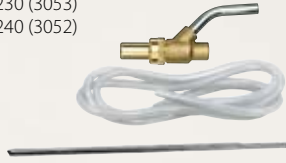

Optional Accessories Accessori Opzionali

Sandblast Pro

Sandblasting kit
Kit sabbiante
1230 (3053)
1240 (3052)