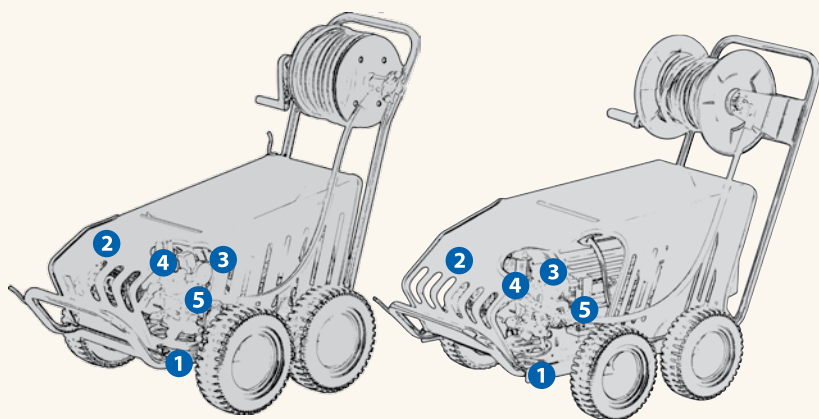

Standard Equipment Accessori Standard

MV880 w/ extension
Gun w/lance - Pistola con prolunga
(50245)

Lance
Lancia
(50246)

HP hose 10m
Tubo HP 10m (SAE100 R1)
(50247)

Wash Nozzles
Ugello 1/4 MEG
Cold 2015 (3087) - 2504
Cold 2021 (3089) - 2506

Optional Accessories Accessori Opzionali

Sandblast Pro
Sandblasting kit
Kit sabbiante
Cold 2015 (3052)
Cold 2021 (3054)

Rotopower Pro
Turbo nozzle head
Ugello rotante
Cold 2015 (40638)
Cold 2021 (40711)

RE150 · RE170 · RE200
Lance - Lancia
RE150 (40654) · RE170 (40694)
RE200 (40695)

HP hose 10m antimacchia
Tubo HP 10m (SAE100 R1)
(50258)

Hose Reel
Kit avvolgitubo
Cold 2015 (50272)
Cold 2021 (50273)

Pipe Jet
Pipe drain nozzle
Ugello pulizia tubazioni
(50251)

PD
Pressure accumulator
Polmone accumulatore
(50046)

TDV
Roller nozzle
Testina doppio ugello
(3025)

Detergent chemicals
Car · Auto
(40613) 24 units
Motorbikes · Motociclette
(40614) 24 units
Boat · Barche
(40615) 24 units
Universal · Universale
(40616) 24 units

Sand (5kg)
Calibrated and filtered sand
Sabbia calibrata e filtrata
(3207)

Sigillante
H.P. connection sealing
Frenafletti sigillante per raccordi
(40693)

MV 880
Gun · Pistola
(40698)

1. 1 Painted steel frame
   Telaio portante in acciaio verniciato
2. 2 Stainless steel cover
   Carter in acciaio inox
3. 3 Pressure gauge
   Manometro

1. 4 Adjustable pressure
   Pressione regolabile
2. 5 Built-in detergent injector
   Aspirazione detergente incorporata