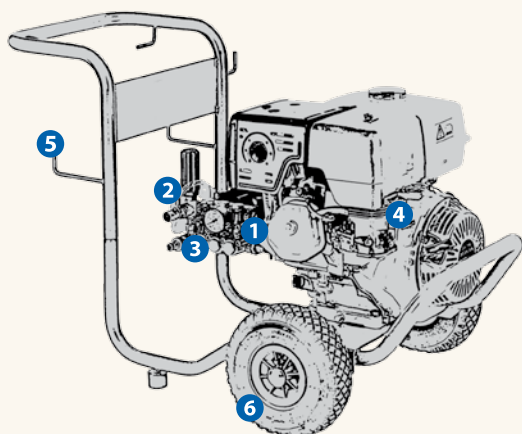

Equipped with Fornito con

- > A two wheels trolley mounted unit w/handle and inflatable pneumatic wheels and anti-vibrating feet
- > High performances piston pump with connecting rod system (except for 108 mod.)
- > Automatic by-pass valve
- > Pressure adjustment
- > Pressure gauge and thermal valve
- > Built-in detergent suction w/adjustment
- > Powered Honda gas engine
- > Oil levels for pump and gear box
- > Gear box (only for 508 mod.)
- > Discharge plugs and discharge slots to make easy the maintenance and the oil change
- > Accessories holder hooks
- > Water filter
- > H.P. type hose gun and lance
- > Adjustable high/low pressure and fan jet spray head
- > Solutions to optimize the overall sizes also during the maintenance phase

- > Carrello completo di manico con due ruote pneumatiche gonfiabili e piedini antivibranti
- > Pompa a pistoni con sistema di biella-manovella ad elevate prestazioni (eccetto mod. 108)
- > Valvola di by-pass automatica
- > Regolazione della pressione
- > Manometro e valvola termica
- > Aspirazione detergente incorporata con regolazione
- > Motorizzato Honda
- > Livelli olio ispezionabili, per pompa e riduttore
- > Riduttore di giri (solo mod. 508)
- > Tappi ed asole di scarico per agevolare la manutenzione ed il cambio olio
- > Ganci porta accessori
- > Filtro acqua
- > Tubo alta pressione, pistola e lancia
- > Testina selezione alta e bassa pressione, getto a ventaglio
- > Soluzioni studiate per ottimizzare gli ingombri, anche in fase di rimessaggio