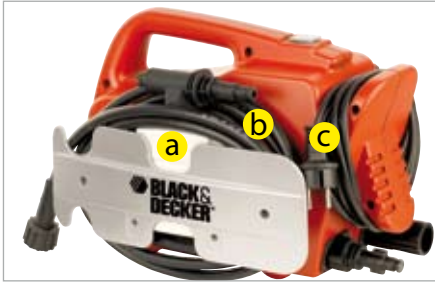

PW 1300 C

Our Strong Points
Punti di forza

Everything stored direct on machine

- a - Square foamer kit designed to fit the shape of the unit • *Kit aspirazione detergente, progettato per un rimessaggio razionale*
- b, c - HP hose and power cord storage direct on the machine • *Rimessaggio diretto del tubo HP e del cavo elettrico sulla macchina*
- d - Click-fit gun holder • *Gancio integrato per fissare stabilmente la pistola mediante il movimento della leva*

- e - 2 lances storage inside the machine • *Le due lance sono stivabili nel corpo della macchina*
- f - Aluminium pump • *Pompa in alluminio*

- g - Wall storage kit supplied std • *Kit per applicazione a parete std*
- h - Accessory set • *Accessori di corredo*

Max Pressure 110 bar (Pressione max)
Water Flow rate 360 lt/h (Portata)
Connected load 1300 W (Potenza)

AR Code (Codice AR) 12611
Box dimensions (Dim. scatola) 27,5x37,5x27,5 cm
Outer dimensions (Dim. esterne) 37x24x26 cm
Weight (Peso) 6,4 kg
Q.ty pallet 56 • truck (camion) 1848
container 1008 (20ft) • 2016 (40ft) floor loaded (without pallet)

3 Axial-piston wobble-plate pump
• Automatic safety valve with low pressure by-pass • Detergent injector kit
• Water filter • Total Stop System

Pompa a 3 pistoni assiali comandati dal piattello oscillante • Valvola di sicurezza automatica con riciclo a bassa pressione • Kit aspirazione detergente • Filtri acqua • TSS

STANDARD ACCESSORIES

Gun • Spray lance vario •
Hose Length mt 3 • Detergent Bottle

ACCESSORI STANDARD

Pistola • Lancia spray regolabile • Tubo alta pressione mt 3 • Serbatoio detergente

TSS

OPTIONAL ACCESSORIES
ACCESSORI OPZIONALI

- 10 - Wash Brush kit cod.40514
- 11 - Roller Brush Chem Kit cod.40515

- 12 - Suction water Kit cod.40828
- 13 - Scrubber Brush Kit cod.40685
- 14 - Lance with Turbo Nozzle & Underbody Nozzle Kit cod.40516

- 15 - Pipe Drain Kit cod.40517
- 16 - Extension Hose Kit cod.40830
- 17 - Inlet Fast Water Supply Kit cod.40684

- 18 - Spinner Chem Kit cod.40518
- 19 - Spinner Kit cod.40520
- 20 - Mini patio Kit cod.40850