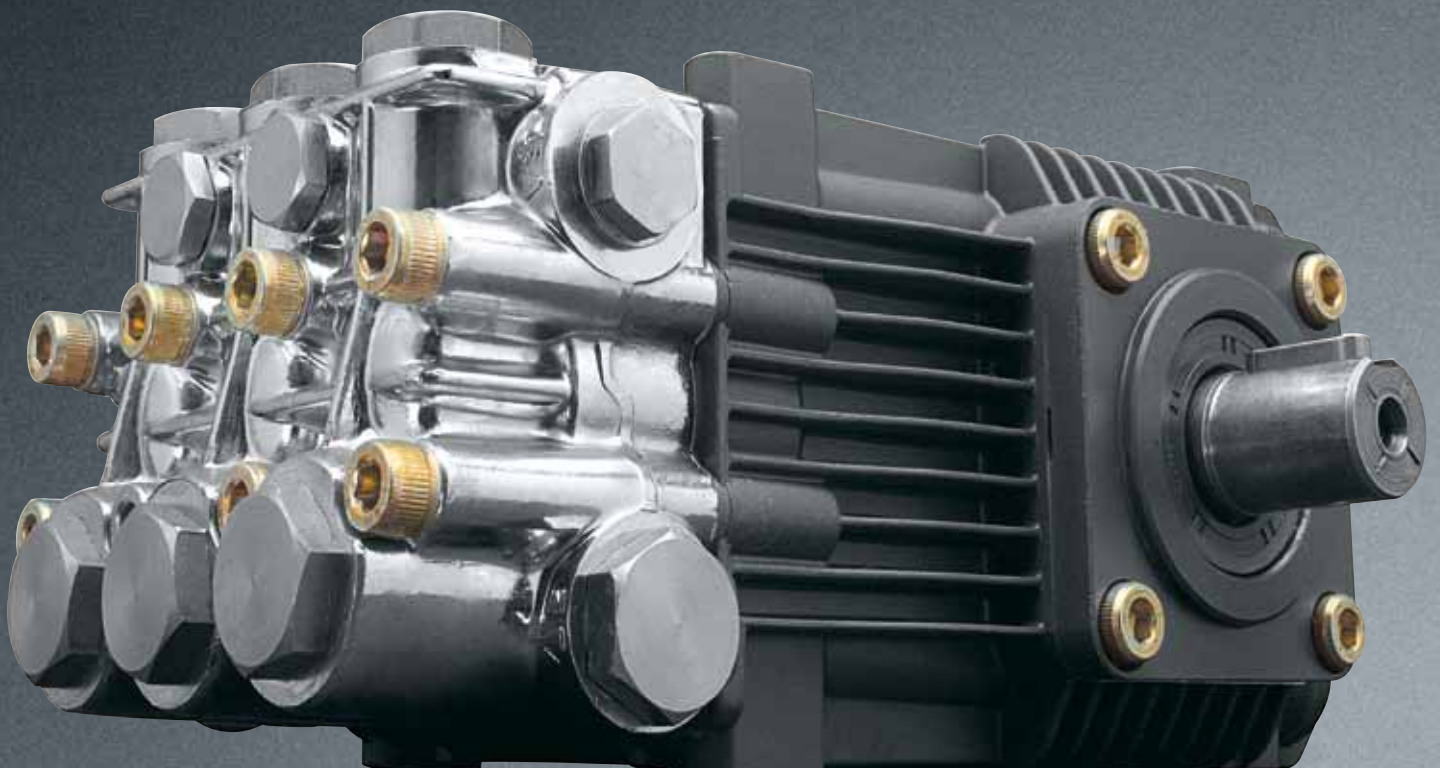

# 228

SERIES

RK  
RKA  
RKV  
GRKV

> 64 **Accessories**  
**Accessori**

> 69 **Dimensions**  
**Dimensioni**

**Versions · Versioni**

**RK** 1450 rpm  
**RKA** 1750 rpm  
N version  $\varnothing$  24 mm

**RK** 1450 rpm  
C version  $\varnothing$  28 mm  
**RKA** 1750 rpm  
E version  $\varnothing$  1" 1/8

**RKA** 1750 rpm  
J version + F22  
 $\varnothing$  25 mm

**RKV** 3400 rpm  
E version + F32  
 $\varnothing$  5/8"

**RKV** 3400 rpm  
E version + F41  $\varnothing$  1"

**GRKV** 3400 rpm  
V version + F35