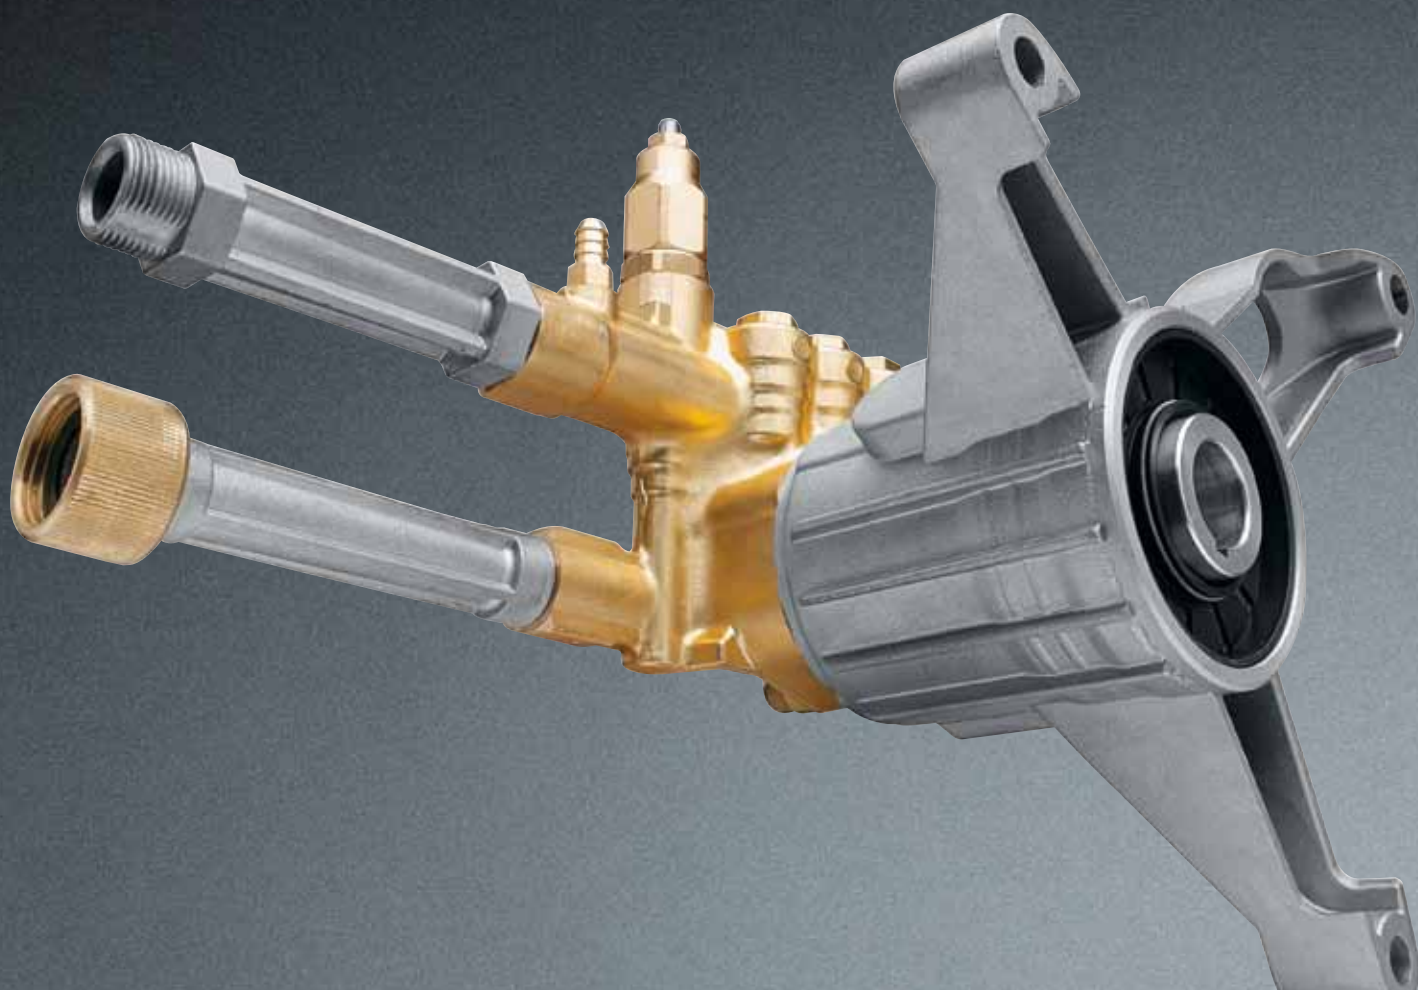

# 284

SERIES

RMV  
RMW

> 64 **Accessories**  
**Accessori**

> 69 **Dimensions**  
**Dimensioni**

Versions • Versioni

**RMV** 3400 rpm  
D version  $\varnothing$  3/4"

**RMW** 3400 rpm  
D version  $\varnothing$  7/8"

Series 284

RMV 3400 rpm D version ø 3/4" - Alluminium										
Pump type Tipo pompa	Code Codice	Output Portata		Pressure Pressione		Power Potenza		RPM N° giri/1'	Peso Weight Kg	
		l/min	gpm	bar	psi	hp	kw			
RMV 2 G20 D	<b>22128</b>	7,6	2	140	2000	2,9	2,2	3400	2,5	
RMV 2.2 G24 D	<b>23285</b>	8,3	2.2	165	2400	3,8	2,8	3400	2,5	

RMV 3400 rpm D version ø 3/4" - Brass										
Pump type Tipo pompa	Code Codice	Output Portata		Pressure Pressione		Power Potenza		RPM N° giri/1'	Peso Weight Kg	
		l/min	gpm	bar	psi	hp	kw			
RMV 2 G23 D	<b>22127</b>	7,6	2	160	2300	3,4	2,5	3400	4	
RMV 2.5 G26 D	<b>22012</b>	9	2.5	180	2600	4,8	3,6	3400	4	
RMV 2.5 G30 D	<b>22465</b>	9	2.5	205	3000	5,5	4	3400	4	

RMW 3400 rpm D version ø 7/8" - Alluminium										
Pump type Tipo pompa	Code Codice	Output Portata		Pressure Pressione		Power Potenza		RPM N° giri/1'	Peso Weight Kg	
		l/min	gpm	bar	psi	hp	kw			
RMW 2 G20 D	<b>22003</b>	7,6	2	140	2000	2,9	2,2	3400	3	