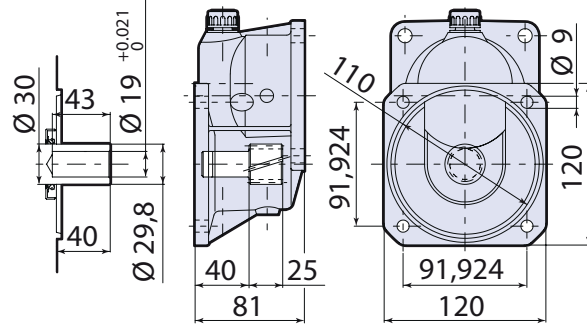

AR30\_1624

DIMENSIONS • DIMENSIONI

Kit CR 1:2,85

Reduction gear  
Riduttore

© Genn 2009 by AnnoviReverberi spa