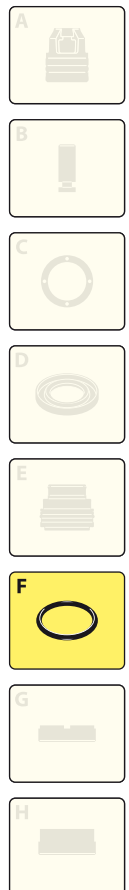

# VR-SS

UN002253-AV

## KIT RICAMBI / PART KITS

UN002254-AV

# VR-SS

Pos.	Cod. Part n°	Denominazione	Description	Q.tà Q.ty	Note Vedi / See	Pos.	Cod. Part n°	Denominazione	Description	Q.tà Q.ty	Note Vedi / See
1	1560580	Tappo manopola	Cover	1							
2	394650	Vite TCEI M 8x25	Screw	1							
3	380244	Dado M 8	Nut	1							
4	1560400	Manopola	Handle	1							
5	2540060	Vite di regolazione	Screw	1							
6	1080070	Spina	Pin	1							
7	2540050	Guida molla	Spring guide	1							
8	2540070	Piattello superiore	Upper plate	1							
9	2540040	Molla	Spring	1							
10	2540080	Piattello inferiore	Lower plate	1							
11	2540170	Pistone	Piston	1							
12	2540100	OR Ø 6,02x2,62	O-Ring	2							
13	2540190	Guida pistone	Piston guide	1							
14	740291	OR Ø 14x1,78	O-Ring	1							
15	1123580	OR Ø 12,42x1,78	O-Ring	1							
16	2549000	Prem. otturatore	Jet pre-assembly	1							
17	2540150	Sede appoggio	Seat	1							
18	2540110	OR Ø 10,77x2,62	O-Ring	1							
19	2540250	Corpo valvola	Valve housing	1							
20	2540090	OR Ø 5,94x3,53	O-Ring	1							
21	2540220	Otturatore mandata	Jet	1							
22	2540230	Molla	Spring	1							
23	2540120	OR Ø 20,35x1,78	O-Ring	1							
24	2540140	Niples mandata	Threaded adapter	1	3/8" G						
25	2540200	Boccola	Bushing	1							
27	2540130	Anello antiestrusione	Back-up ring	1							

## KIT RICAMBI - PART KITS

F=KIT 2170 OR O-Rings							
Pos.	Q.ty	Pos.	Q.ty	Pos.	Q.ty	Pos.	Q.ty
12	2	27	1				
14	1						
15	1						
18	1						
20	1						
23	1						

Pos.	Q.ty	Pos.	Q.ty	Pos.	Q.ty	Pos.	Q.ty