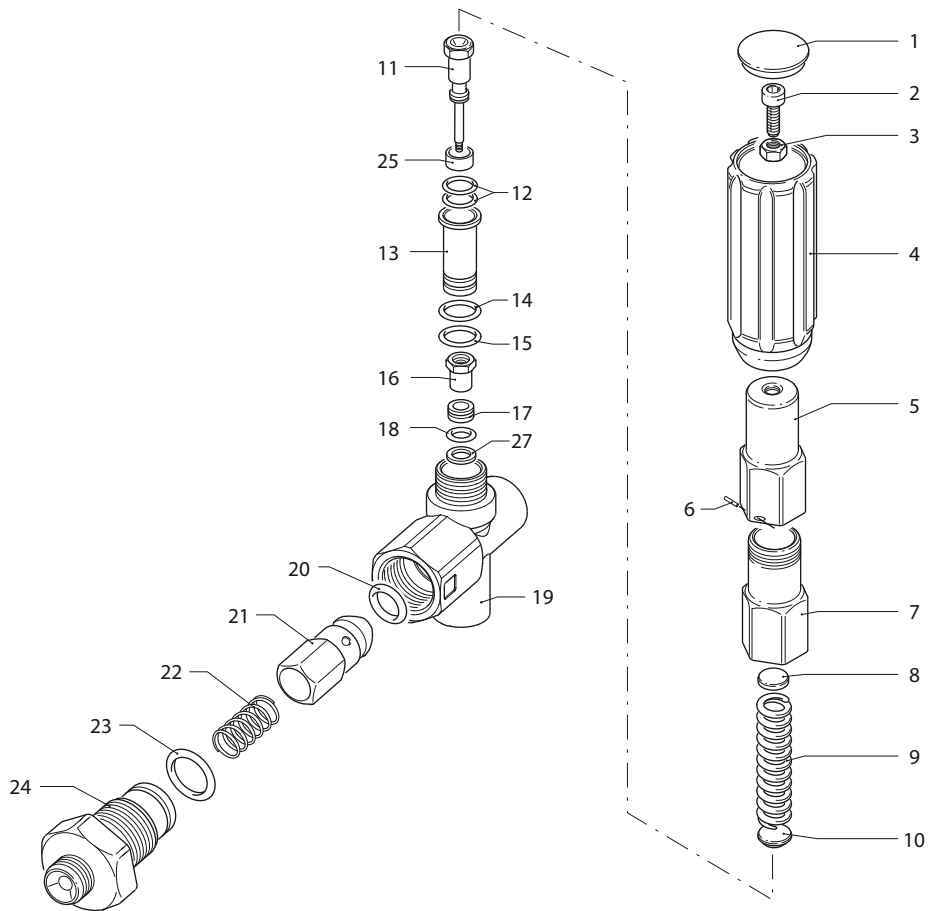

# VR-SS

UN002253-AV

## KIT RICAMBI / PART KITS

UN002254-AV

# VR-SS

Pos.	Cod. Part n°	Denominazione	Description	Q.tà Q.ty	Note Vedi / See	Pos.	Cod. Part n°	Denominazione	Description	Q.tà Q.ty	Note Vedi / See
1	1560580	Tappo manopola	Cover	1							
2	394650	Vite TCEI M 8x25	Screw	1							
3	380244	Dado M 8	Nut	1							
4	1560400	Manopola	Handle	1							
5	2540060	Vite di regolazione	Screw	1							
6	1080070	Spina	Pin	1							
7	2540050	Guida molla	Spring guide	1							
8	2540070	Piattello superiore	Upper plate	1							
9	2540040	Molla	Spring	1							
10	2540080	Piattello inferiore	Lower plate	1							
11	2540170	Pistone	Piston	1							
12	2540100	OR Ø 6,02x2,62	O-Ring	2							
13	2540190	Guida pistone	Piston guide	1							
14	740291	OR Ø 14x1,78	O-Ring	1							
15	1123580	OR Ø 12,42x1,78	O-Ring	1							
16	2549000	Prem. otturatore	Jet pre-assembly	1							
17	2540150	Sede appoggio	Seat	1							
18	2540110	OR Ø 10,77x2,62	O-Ring	1							
19	2540250	Corpo valvola	Valve housing	1							
20	2540090	OR Ø 5,94x3,53	O-Ring	1							
21	2540220	Otturatore mandata	Jet	1							
22	2540230	Molla	Spring	1							
23	2540120	OR Ø 20,35x1,78	O-Ring	1							
24	2540140	Niples mandata	Threaded adapter	1	3/8" G						
25	2540200	Boccola	Bushing	1							
27	2540130	Anello antiestrusione	Back-up ring	1							

## SIMBOLOGIA - SYMBOLS

--	--	--	--

--	--	--	--

**DIMENSIONS / DIMENSIONES / ABMESSUNGEN / DIMENSIONES / DIMENSIONI**