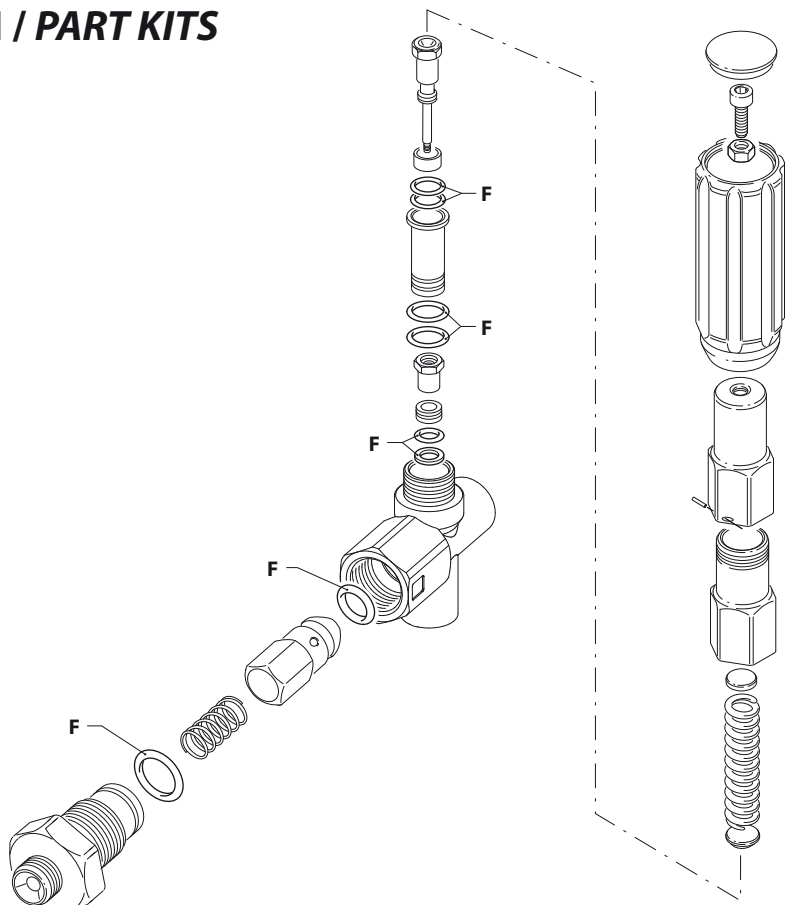

# VR-SS

UN002253-AV

## KIT RICAMBI / PART KITS

UN002254-AV

# VR-SS

Pos.	Cod. Part n°	Denominazione	Description	Q.tà Q.ty	Note Vedi / See	Pos.	Cod. Part n°	Denominazione	Description	Q.tà Q.ty	Note Vedi / See
1	1560580	Tappo manopola	Cover	1							
2	394650	Vite TCEI M 8x25	Screw	1							
3	380244	Dado M 8	Nut	1							
4	1560400	Manopola	Handle	1							
5	2540060	Vite di regolazione	Screw	1							
6	1080070	Spina	Pin	1							
7	2540050	Guida molla	Spring guide	1							
8	2540070	Piattello superiore	Upper plate	1							
9	2540040	Molla	Spring	1							
10	2540080	Piattello inferiore	Lower plate	1							
11	2540170	Pistone	Piston	1							
12	2540100	OR Ø 6,02x2,62	O-Ring	2							
13	2540190	Guida pistone	Piston guide	1							
14	740291	OR Ø 14x1,78	O-Ring	1							
15	1123580	OR Ø 12,42x1,78	O-Ring	1							
16	2549000	Prem. otturatore	Jet pre-assembly	1							
17	2540150	Sede appoggio	Seat	1							
18	2540110	OR Ø 10,77x2,62	O-Ring	1							
19	2540250	Corpo valvola	Valve housing	1							
20	2540090	OR Ø 5,94x3,53	O-Ring	1							
21	2540220	Otturatore mandata	Jet	1							
22	2540230	Molla	Spring	1							
23	2540120	OR Ø 20,35x1,78	O-Ring	1							
24	2540140	Niples mandata	Threaded adapter	1	3/8" G						
25	2540200	Boccola	Bushing	1							
27	2540130	Anello antiestrusione	Back-up ring	1							