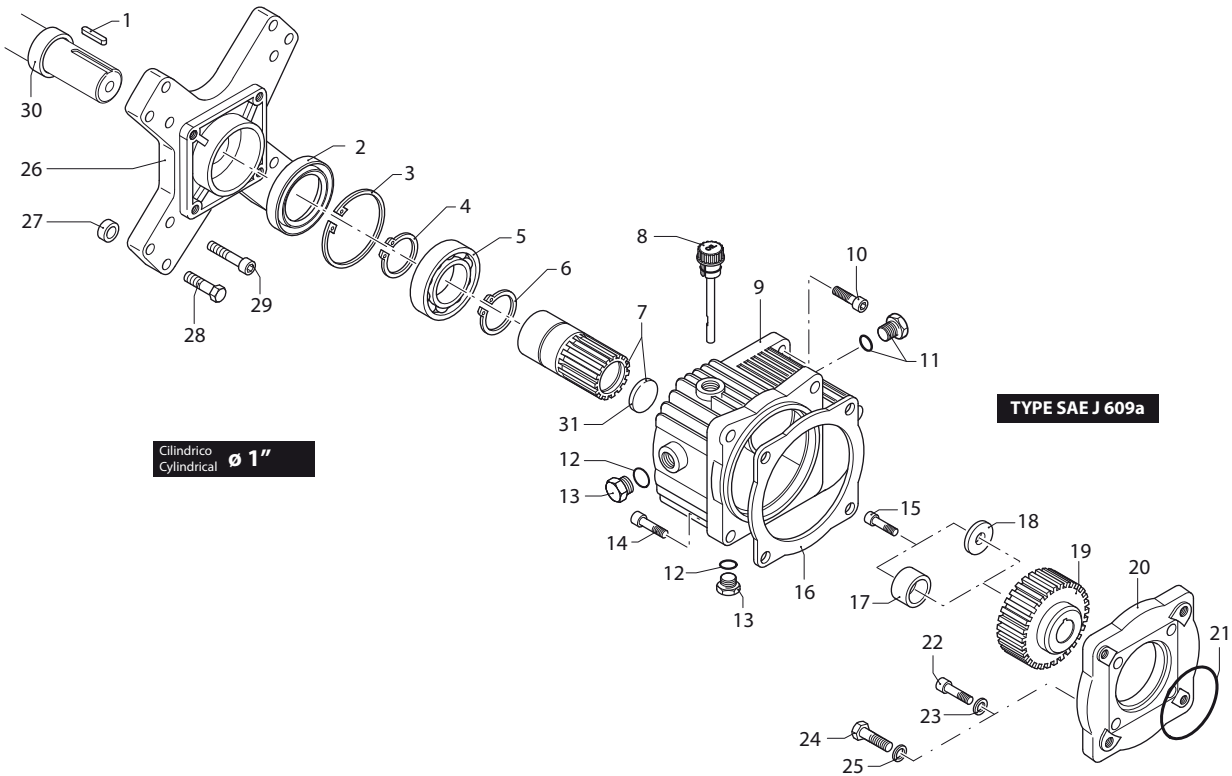

**GEAR BOX DATA / DONNEES REDUCTEUR / UNTERSETZUNGSGETRIEBE ANGABEN
CARACTERISTICAS REDUCTOR / CARATTERISTICHE RIDUTTORE**

GEAR BOXES REDUCTEURS REDUCTORES RIDUTTORI	GEAR BOX DATA DONNEES REDUCTEUR UNTERSETZUNGSGETRIEBE ANGABE CARACTERISTICAS REDUCTOR CARATTERISTICHE RIDUTTORE		CODE CODE CODIGO CODICE
	Reduction ratio Rapport de réduction Untersetzungverhältnis Relación de reducción Rapporto di riduzione	Ø motor shaft Ø arbre moteur Ø Antriebswelle Ø eje motor Ø albero motore	
XT - XTA	1:2	Ø 1"	1693
XM - XMA	1:2	Ø 1"	1690
RK - RKA	1:2	Ø 1"	1690
XM - RK	1:2,24	Ø 1"	1689
XW - SXW	1:2	Ø 1"	1697
XW - SXW	1:2,24	Ø 1"	1698

cod. 40310_CR_1

CR 1"

UN002279-AV

KIT RICAMBI / PART KITS

UN002280-AV

DIMENSIONS / DIMENSIONES / ABMESSUNGEN / DIMENSIONES / DIMENSIONI