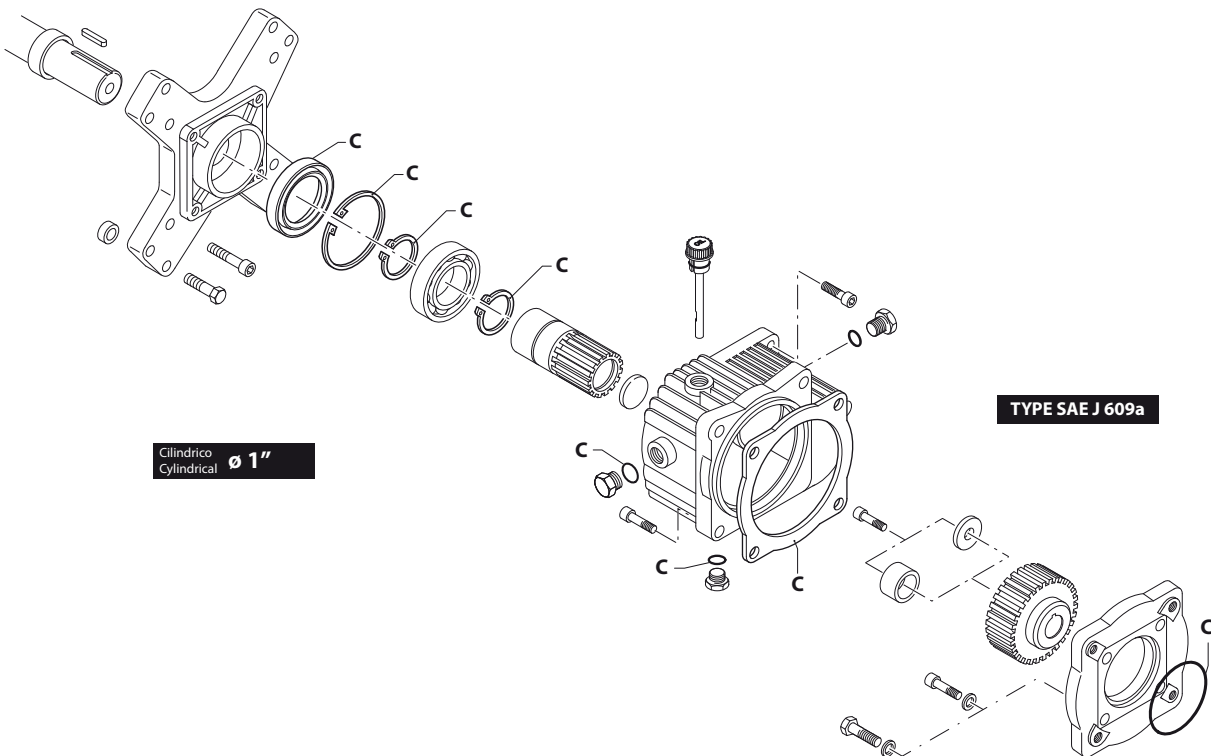

**GEAR BOX DATA / DONNEES REDUCTEUR / UNTERSETZUNGSGETRIEBE ANGABEN
CARACTERISTICAS REDUCTOR / CARATTERISTICHE RIDUTTORE**

GEAR BOXES REDUCTEURS REDUCTORES RIDUTTORI	GEAR BOX DATA DONNEES REDUCTEUR UNTERSETZUNGSGETRIEBE ANGABE CARACTERISTICAS REDUCTOR CARATTERISTICHE RIDUTTORE		CODE CODE CODIGO CODICE
	Reduction ratio Rapport de réduction Untersetzungverhältnis Relación de reducción Rapporto di riduzione	Ø motor shaft Ø arbre moteur Ø Antriebswelle Ø eje motor Ø albero motore	
XT - XTA	1:2	Ø 1"	1693
XM - XMA	1:2	Ø 1"	1690
RK - RKA	1:2	Ø 1"	1690
XM - RK	1:2,24	Ø 1"	1689
XW - SXW	1:2	Ø 1"	1697
XW - SXW	1:2,24	Ø 1"	1698

cod. 40310_CR_1

CR 1"

UN002279-AV

KIT RICAMBI / PART KITS

UN002280-AV

DIMENSIONS / DIMENSIONES / ABMESSUNGEN / DIMENSIONES / DIMENSIONI