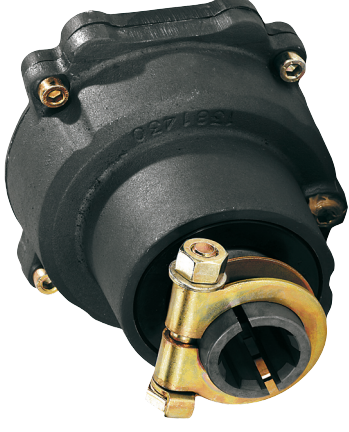

**OVERGEAR DATA / DONNEES MULTIPLICATEUR / ÜBERSETZER ANGABEN
CARACTERISTICAS MULTIPLICADOR / CARATTERISTICHE MOLTIPICATORE**

OVERGEAR MULTIPLICATEUR ÜBERSETZER MULTIPLICADOR MOLTIPICATORE	OVERGEAR DATA DONNEES MULTIPLICATEUR ÜBERSETZER ANGABEN CARACTERISTICAS MULTIPLICADOR CARATTERISTICHE MOLTIPICATORE	CODE CODE CODIGO CODICE
RK	Gearing-up ratio Rapport de multiplication Übersetzungsverhältnis Relación de multiplicación Rapporto di moltiplicazione 2,7:1	1696

TYPE ASAE 1" 3/8

UN000220-AV

KIT RICAMBI / PART KITS

TYPE ASAE 1" 3/8

- A
- B
- C**
- D
- E
- F
- G
- H

UN000221-AV

DIMENSIONS / DIMENSIONES / ABMESSUNGEN / DIMENSIONES / DIMENSIONI