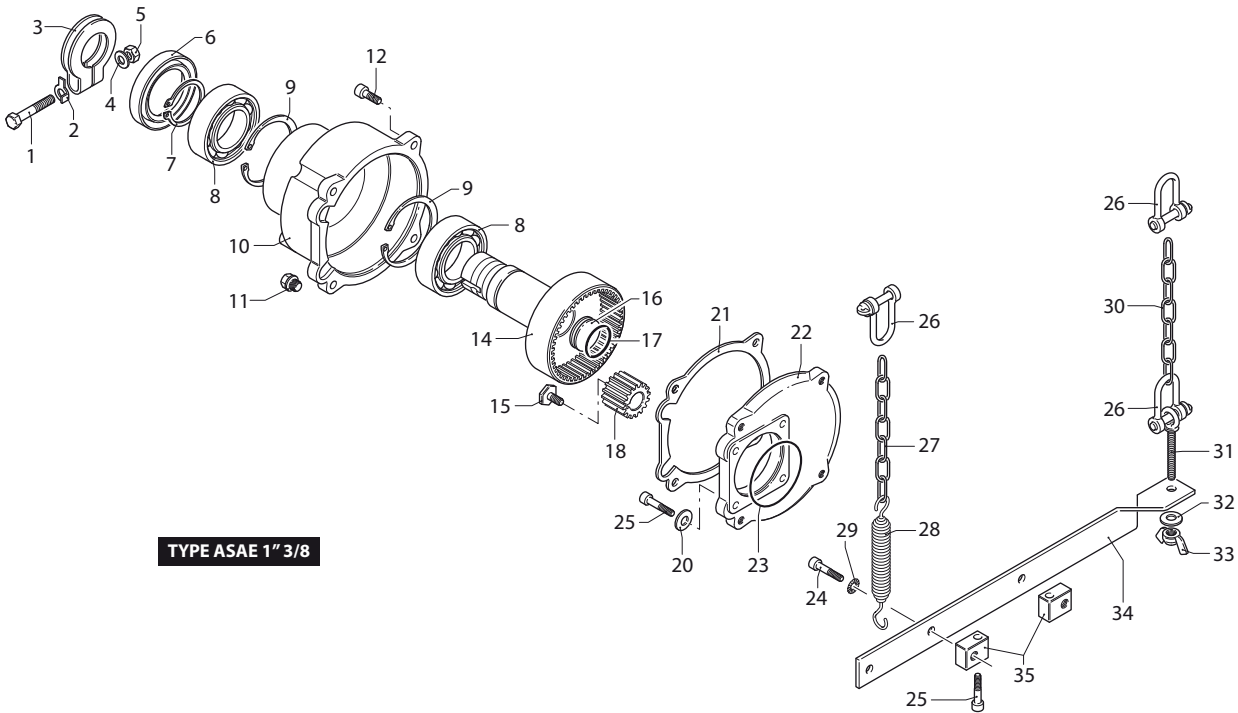

**OVERGEAR DATA / DONNEES MULTIPLICATEUR / ÜBERSETZER ANGABEN
CARACTERISTICAS MULTIPLICADOR / CARATTERISTICHE MOLTIPICATORE**

OVERGEAR MULTIPLICATEUR ÜBERSETZER MULTIPLICADOR MOLTIPICATORE	OVERGEAR DATA DONNEES MULTIPLICATEUR ÜBERSETZER ANGABEN CARACTERISTICAS MULTIPLICADOR CARATTERISTICHE MOLTIPICATORE	CODE CODE CODIGO CODICE
RK	Gearing-up ratio Rapport de multiplication Übersetzungsverhältnis Relación de multiplicación Rapporto di moltiplicazione 2,7:1	1696

TYPE ASAE 1" 3/8

UN000220-AV

KIT RICAMBI / PART KITS

TYPE ASAE 1" 3/8

- A
- B
- C**
- D
- E
- F
- G
- H

UN000221-AV

DIMENSIONS / DIMENSIONES / ABMESSUNGEN / DIMENSIONES / DIMENSIONI