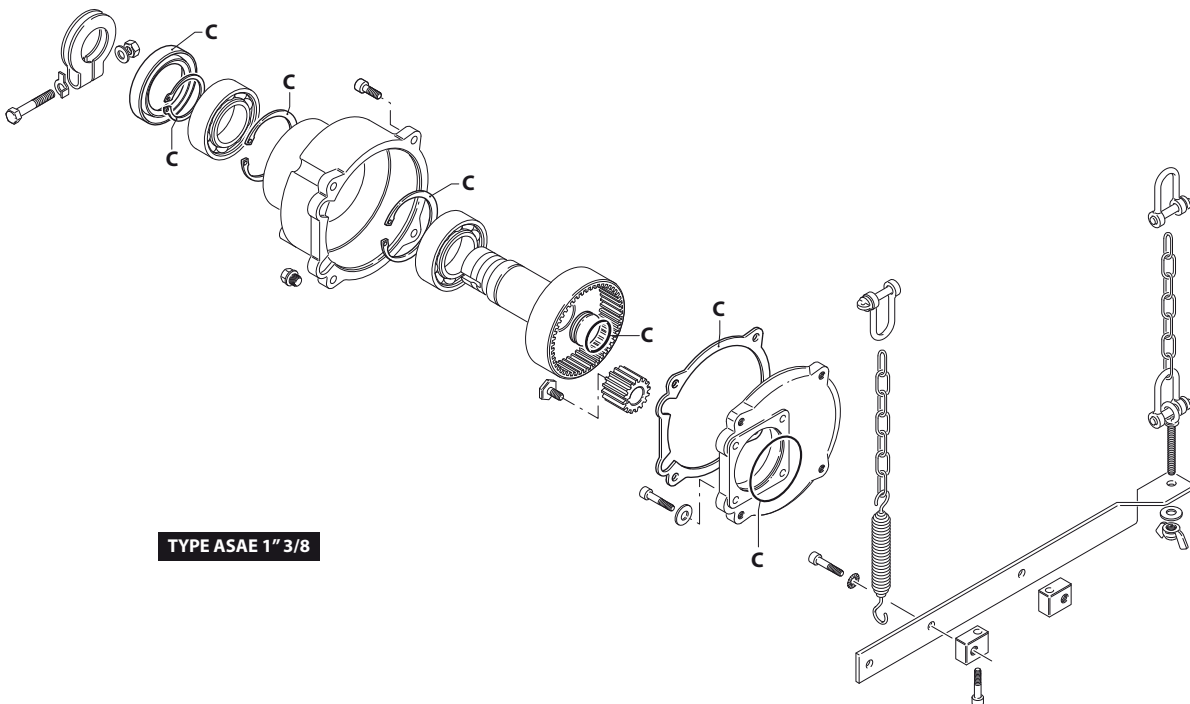

TYPE ASAE 1" 3/8

UN000220-AV

KIT RICAMBI / PART KITS

TYPE ASAE 1" 3/8

- A
- B
- C**
- D
- E
- F
- G
- H

UN000221-AV

DIMENSIONS / DIMENSIONES / ABMESSUNGEN / DIMENSIONES / DIMENSIONI