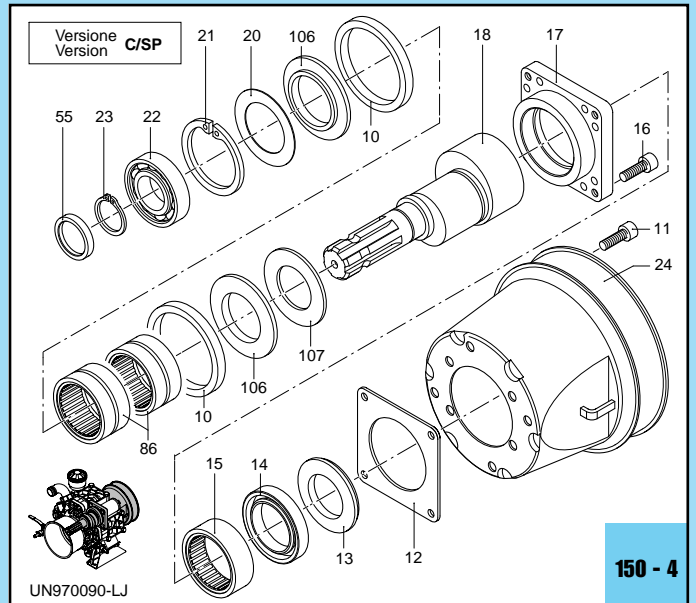

AR 1245 C/SP - AR 1245 C/C - AR 1245 C/F

AR 1245 C/SP - AR 1245 C/C - AR 1245 C/F

Pos.	Cod.	Descrizione	Description	Q.ty	Note
1	580360	Perno membrana	Diaphragm pin	5	
2	1040180	Piastra di richiamo	Plate	5	
2	1040080	Membrana	Diaphragm	5	Desmopan
3	1040081	Membrana	Diaphragm	5	Gomma
4	1500080	Camicia	Sleeve	5	
5	650190	Segmento	Piston ring	5	
6	1040120	Pistone	Piston	5	
7	1040070	Spinotto	Piston pin	5	
8	1040270	Anellino spinotto	Pin ring	10	
9	1840110	Biella	Connecting rod	5	
10	1500181	Anello biella	Con rod ring	2	
11	820670	Vite TCEI M 10x16	Bolt	4	
12	1400140	Flangia anello tenuta	Flange	1	
13	1400110	Centraggio flangia "C/SP"	"C/SP" flange spigot	1	
14	1400150	Anello tenuta	Seal ring	1	
15	650200	Cuscinetto a rullini	Roller bearing	1	
16	180030	Vite TCEI M 8x20	Bolt	8	
17	1400040	Flangia albero "C/SP"	Flange "C/SP" version	1	
18	1500210	Albero eccentrico "C/SP"	"C/SP" shaft	1	
20	1400090	Distanziale biella	Spacer	2	spess. 1
21	161050	Anello seeger	Circlip	1	
22	1409010	Cuscinetto completo	Bearing	1	
23	1040570	Anello seeger	Circlip	1	
24	1500350	Protezione cardano	Cardan protection	1	ø 199 mm
25	1500470	Protezione cardano	Cardan protection	1	ø 239 mm
25	1400030	Flangia albero "C/C"	Flange "C/C" version	1	
26	1040060	OR ø 72,69x2,62	O-Ring	4	
27	160740	Anello tenuta	Seal ring	1	
28	1500290	Cuscinetto	Bearing	2	
29	1500310	Distanziale flangia	Spacer	1	
30	1500280	Albero eccentrico "C/C"	"C/C" shaft	1	
32	620030	OR ø 25,80x3,53	O-Ring	10	
33	1040551	Testa DX	Right head	2	
33	1040552	Testa SX	Left head	3	
34	1409050	Valvola completa	Complete valve	10	
35	540361	OR ø 33,05x1,78	O-Ring	10	
36	1300190	Tappo valvola	Valve cap	5	
37	620610	Vite TCEI M 8x30	Bolt	10	
38	1400260	Vite TE M 12x70	Bolt	16	
39	1500240	Vite TE M 12x60	Bolt	4	
41	770571	OR ø 18,77x1,78	O-Ring	10	Viton
42	320360	Vite TCEI M 8x22	Bolt	2	
43	1040420	Attacco camera aria	Air chamber connector	1	
44	1040470	Grano M 10x8	Dowel	2	
45	640070	OR ø 13,95x2,62	O-Ring	1	
46	540360	OR ø 44,12x2,62	O-Ring	1	
47	1040220	Tubo camera aria	Air chamber tube	1	
48	1040240	Semicamera aria	Semi air chamber	1	
49	1040230	Coperchio camera aria	Air chamber cover	1	
50	650542	Guarnizione	Gasket	1	
51	380241	Rosetta ø 8,5	Washer	3	
52	550300	Valvola di gonfiaggio	Air valve	1