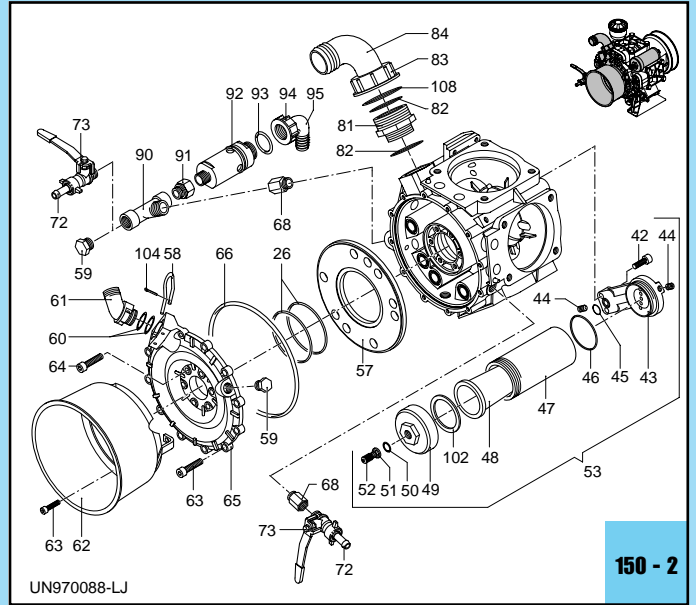

AR 1245 C/SP - AR 1245 C/C - AR 1245 C/F

AR 1245 C/SP - AR 1245 C/C - AR 1245 C/F

Pos.	Cod.	Descrizione	Description	Q.ty	Note
1	580360	Perno membrana	Diaphragm pin	5	
2	1040180	Piastra di richiamo	Plate	5	
2	1040080	Membrana	Diaphragm	5	Desmopan
3	1040081	Membrana	Diaphragm	5	Gomma
4	1500080	Camicia	Sleeve	5	
5	650190	Segmento	Piston ring	5	
6	1040120	Pistone	Piston	5	
7	1040070	Spinotto	Piston pin	5	
8	1040270	Anellino spinotto	Pin ring	10	
9	1840110	Biella	Connecting rod	5	
10	1500181	Anello biella	Con rod ring	2	
11	820670	Vite TCEI M 10x16	Bolt	4	
12	1400140	Flangia anello tenuta	Flange	1	
13	1400110	Centraggio flangia "C/SP"	"C/SP" flange spigot	1	
14	1400150	Anello tenuta	Seal ring	1	
15	650200	Cuscinetto a rullini	Roller bearing	1	
16	180030	Vite TCEI M 8x20	Bolt	8	
17	1400040	Flangia albero "C/SP"	Flange "C/SP" version	1	
18	1500210	Albero eccentrico "C/SP"	"C/SP" shaft	1	
20	1400090	Distanziale biella	Spacer	2	spess. 1
21	161050	Anello seeger	Circlip	1	
22	1409010	Cuscinetto completo	Bearing	1	
23	1040570	Anello seeger	Circlip	1	
24	1500350	Protezione cardano	Cardan protection	1	ø 199 mm
25	1500470	Protezione cardano	Cardan protection	1	ø 239 mm
25	1400030	Flangia albero "C/C"	Flange "C/C" version	1	
26	1040060	OR ø 72,69x2,62	O-Ring	4	
27	160740	Anello tenuta	Seal ring	1	
28	1500290	Cuscinetto	Bearing	2	
29	1500310	Distanziale flangia	Spacer	1	
30	1500280	Albero eccentrico "C/C"	"C/C" shaft	1	
32	620030	OR ø 25,80x3,53	O-Ring	10	
33	1040551	Testa DX	Right head	2	
33	1040552	Testa SX	Left head	3	
34	1409050	Valvola completa	Complete valve	10	
35	540361	OR ø 33,05x1,78	O-Ring	10	
36	1300190	Tappo valvola	Valve cap	5	
37	620610	Vite TCEI M 8x30	Bolt	10	
38	1400260	Vite TE M 12x70	Bolt	16	
39	1500240	Vite TE M 12x60	Bolt	4	
41	770571	OR ø 18,77x1,78	O-Ring	10	Viton
42	320360	Vite TCEI M 8x22	Bolt	2	
43	1040420	Attacco camera aria	Air chamber connector	1	
44	1040470	Grano M 10x8	Dowel	2	
45	640070	OR ø 13,95x2,62	O-Ring	1	
46	540360	OR ø 44,12x2,62	O-Ring	1	
47	1040220	Tubo camera aria	Air chamber tube	1	
48	1040240	Semicamera aria	Semi air chamber	1	
49	1040230	Coperchio camera aria	Air chamber cover	1	
50	650542	Guarnizione	Gasket	1	
51	380241	Rosetta ø 8,5	Washer	3	
52	550300	Valvola di gonfiaggio	Air valve	1	