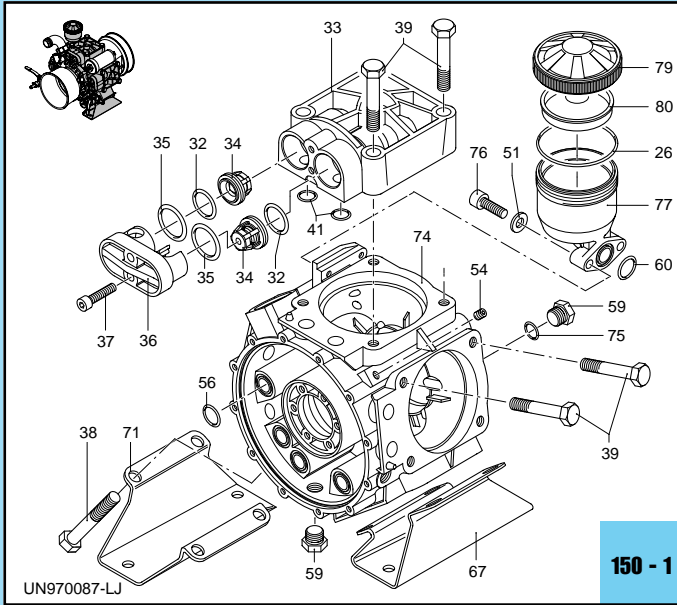

AR 1245 C/SP - AR 1245 C/C - AR 1245 C/F

AR 1245 C/SP - AR 1245 C/C - AR 1245 C/F

Pos.	Cod.	Descrizione	Description	Q.ty	Note
1	580360	Perno membrana	Diaphragm pin	5	
2	1040180	Piastra di richiamo	Plate	5	
2	1040080	Membrana	Diaphragm	5	Desmopan
3	1040081	Membrana	Diaphragm	5	Gomma
4	1500080	Camicia	Sleeve	5	
5	650190	Segmento	Piston ring	5	
6	1040120	Pistone	Piston	5	
7	1040070	Spinotto	Piston pin	5	
8	1040270	Anellino spinotto	Pin ring	10	
9	1840110	Biella	Connecting rod	5	
10	1500181	Anello biella	Con rod ring	2	
11	820670	Vite TCEI M 10x16	Bolt	4	
12	1400140	Flangia anello tenuta	Flange	1	
13	1400110	Centraggio flangia "C/SP"	"C/SP" flange spigot	1	
14	1400150	Anello tenuta	Seal ring	1	
15	650200	Cuscinetto a rullini	Roller bearing	1	
16	180030	Vite TCEI M 8x20	Bolt	8	
17	1400040	Flangia albero "C/SP"	Flange "C/SP" version	1	
18	1500210	Albero eccentrico "C/SP"	"C/SP" shaft	1	
20	1400090	Distanziale biella	Spacer	2	spess. 1
21	161050	Anello seeger	Circlip	1	
22	1409010	Cuscinetto completo	Bearing	1	
23	1040570	Anello seeger	Circlip	1	
24	1500350	Protezione cardano	Cardan protection	1	ø 199 mm
25	1500470	Protezione cardano	Cardan protection	1	ø 239 mm
25	1400030	Flangia albero "C/C"	Flange "C/C" version	1	
26	1040060	OR ø 72,69x2,62	O-Ring	4	
27	160740	Anello tenuta	Seal ring	1	
28	1500290	Cuscinetto	Bearing	2	
29	1500310	Distanziale flangia	Spacer	1	
30	1500280	Albero eccentrico "C/C"	"C/C" shaft	1	
32	620030	OR ø 25,80x3,53	O-Ring	10	
33	1040551	Testa DX	Right head	2	
33	1040552	Testa SX	Left head	3	
34	1409050	Valvola completa	Complete valve	10	
35	540361	OR ø 33,05x1,78	O-Ring	10	
36	1300190	Tappo valvola	Valve cap	5	
37	620610	Vite TCEI M 8x30	Bolt	10	
38	1400260	Vite TE M 12x70	Bolt	16	
39	1500240	Vite TE M 12x60	Bolt	4	
41	770571	OR ø 18,77x1,78	O-Ring	10	Viton
42	320360	Vite TCEI M 8x22	Bolt	2	
43	1040420	Attacco camera aria	Air chamber connector	1	
44	1040470	Grano M 10x8	Dowel	2	
45	640070	OR ø 13,95x2,62	O-Ring	1	
46	540360	OR ø 44,12x2,62	O-Ring	1	
47	1040220	Tubo camera aria	Air chamber tube	1	
48	1040240	Semicamera aria	Semi air chamber	1	
49	1040230	Coperchio camera aria	Air chamber cover	1	
50	650542	Guarnizione	Gasket	1	
51	380241	Rosetta ø 8,5	Washer	3	
52	550300	Valvola di gonfiaggio	Air valve	1	