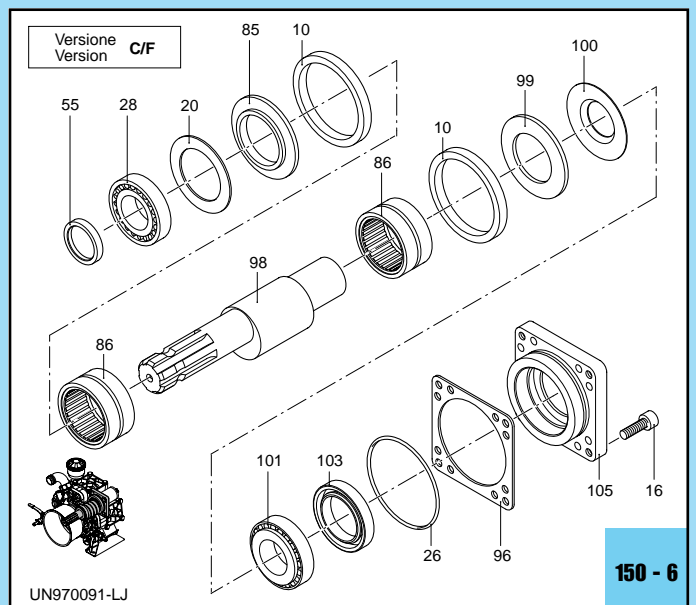

AR 1245 C/SP - AR 1245 C/C - AR 1245 C/F

AR 1245 C/SP - AR 1245 C/C - AR 1245 C/F

Pos.	Cod.	Descrizione	Description	Q.ty	Note
1	580360	Perno membrana	Diaphragm pin	5	
2	1040180	Piastra di richiamo	Plate	5	
2	1040080	Membrana	Diaphragm	5	Desmopan
3	1040081	Membrana	Diaphragm	5	Gomma
4	1500080	Camicia	Sleeve	5	
5	650190	Segmento	Piston ring	5	
6	1040120	Pistone	Piston	5	
7	1040070	Spinotto	Piston pin	5	
8	1040270	Anellino spinotto	Pin ring	10	
9	1840110	Biella	Connecting rod	5	
10	1500181	Anello biella	Con rod ring	2	
11	820670	Vite TCEI M 10x16	Bolt	4	
12	1400140	Flangia anello tenuta	Flange	1	
13	1400110	Centraggio flangia "C/SP"	"C/SP" flange spigot	1	
14	1400150	Anello tenuta	Seal ring	1	
15	650200	Cuscinetto a rullini	Roller bearing	1	
16	180030	Vite TCEI M 8x20	Bolt	8	
17	1400040	Flangia albero "C/SP"	Flange "C/SP" version	1	
18	1500210	Albero eccentrico "C/SP"	"C/SP" shaft	1	
20	1400090	Distanziale biella	Spacer	2	spess. 1
21	161050	Anello seeger	Circlip	1	
22	1409010	Cuscinetto completo	Bearing	1	
23	1040570	Anello seeger	Circlip	1	
24	1500350	Protezione cardano	Cardan protection	1	ø 199 mm
25	1500470	Protezione cardano	Cardan protection	1	ø 239 mm
25	1400030	Flangia albero "C/C"	Flange "C/C" version	1	
26	1040060	OR ø 72,69x2,62	O-Ring	4	
27	160740	Anello tenuta	Seal ring	1	
28	1500290	Cuscinetto	Bearing	2	
29	1500310	Distanziale flangia	Spacer	1	
30	1500280	Albero eccentrico "C/C"	"C/C" shaft	1	
32	620030	OR ø 25,80x3,53	O-Ring	10	
33	1040551	Testa DX	Right head	2	
33	1040552	Testa SX	Left head	3	
34	1409050	Valvola completa	Complete valve	10	
35	540361	OR ø 33,05x1,78	O-Ring	10	
36	1300190	Tappo valvola	Valve cap	5	
37	620610	Vite TCEI M 8x30	Bolt	10	
38	1400260	Vite TE M 12x70	Bolt	16	
39	1500240	Vite TE M 12x60	Bolt	4	
41	770571	OR ø 18,77x1,78	O-Ring	10	Viton
42	320360	Vite TCEI M 8x22	Bolt	2	
43	1040420	Attacco camera aria	Air chamber connector	1	
44	1040470	Grano M 10x8	Dowel	2	
45	640070	OR ø 13,95x2,62	O-Ring	1	
46	540360	OR ø 44,12x2,62	O-Ring	1	
47	1040220	Tubo camera aria	Air chamber tube	1	
48	1040240	Semicamera aria	Semi air chamber	1	
49	1040230	Coperchio camera aria	Air chamber cover	1	
50	650542	Guarnizione	Gasket	1	
51	380241	Rosetta ø 8,5	Washer	3	
52	550300	Valvola di gonfiaggio	Air valve	1	