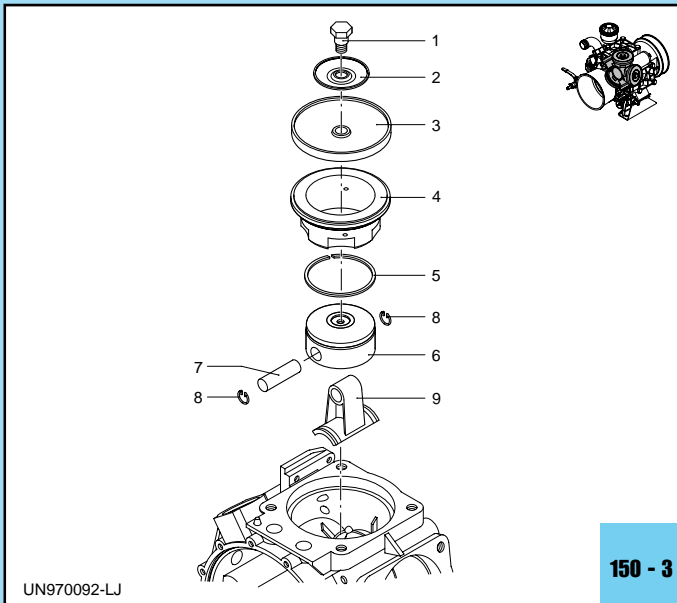

AR 1245 C/SP - AR 1245 C/C - AR 1245 C/F

AR 1245 C/SP - AR 1245 C/C - AR 1245 C/F

Pos.	Cod.	Descrizione	Description	Q.ty	Note
1	580360	Perno membrana	Diaphragm pin	5	
2	1040180	Piastra di richiamo	Plate	5	
2	1040080	Membrana	Diaphragm	5	Desmopan
3	1040081	Membrana	Diaphragm	5	Gomma
4	1500080	Camicia	Sleeve	5	
5	650190	Segmento	Piston ring	5	
6	1040120	Pistone	Piston	5	
7	1040070	Spinotto	Piston pin	5	
8	1040270	Anellino spinotto	Pin ring	10	
9	1840110	Biella	Connecting rod	5	
10	1500181	Anello biella	Con rod ring	2	
11	820670	Vite TCEI M 10x16	Bolt	4	
12	1400140	Flangia anello tenuta	Flange	1	
13	1400110	Centraggio flangia "C/SP"	"C/SP" flange spigot	1	
14	1400150	Anello tenuta	Seal ring	1	
15	650200	Cuscinetto a rullini	Roller bearing	1	
16	180030	Vite TCEI M 8x20	Bolt	8	
17	1400040	Flangia albero "C/SP"	Flange "C/SP" version	1	
18	1500210	Albero eccentrico "C/SP"	"C/SP" shaft	1	
20	1400090	Distanziale biella	Spacer	2	spess. 1
21	161050	Anello seeger	Circlip	1	
22	1409010	Cuscinetto completo	Bearing	1	
23	1040570	Anello seeger	Circlip	1	
24	1500350	Protezione cardano	Cardan protection	1	ø 199 mm
25	1500470	Protezione cardano	Cardan protection	1	ø 239 mm
25	1400030	Flangia albero "C/C"	Flange "C/C" version	1	
26	1040060	OR ø 72,69x2,62	O-Ring	4	
27	160740	Anello tenuta	Seal ring	1	
28	1500290	Cuscinetto	Bearing	2	
29	1500310	Distanziale flangia	Spacer	1	
30	1500280	Albero eccentrico "C/C"	"C/C" shaft	1	
32	620030	OR ø 25,80x3,53	O-Ring	10	
33	1040551	Testa DX	Right head	2	
33	1040552	Testa SX	Left head	3	
34	1409050	Valvola completa	Complete valve	10	
35	540361	OR ø 33,05x1,78	O-Ring	10	
36	1300190	Tappo valvola	Valve cap	5	
37	620610	Vite TCEI M 8x30	Bolt	10	
38	1400260	Vite TE M 12x70	Bolt	16	
39	1500240	Vite TE M 12x60	Bolt	4	
41	770571	OR ø 18,77x1,78	O-Ring	10	Viton
42	320360	Vite TCEI M 8x22	Bolt	2	
43	1040420	Attacco camera aria	Air chamber connector	1	
44	1040470	Grano M 10x8	Dowel	2	
45	640070	OR ø 13,95x2,62	O-Ring	1	
46	540360	OR ø 44,12x2,62	O-Ring	1	
47	1040220	Tubo camera aria	Air chamber tube	1	
48	1040240	Semicamera aria	Semi air chamber	1	
49	1040230	Coperchio camera aria	Air chamber cover	1	
50	650542	Guarnizione	Gasket	1	
51	380241	Rosetta ø 8,5	Washer	3	
52	550300	Valvola di gonfiaggio	Air valve	1	