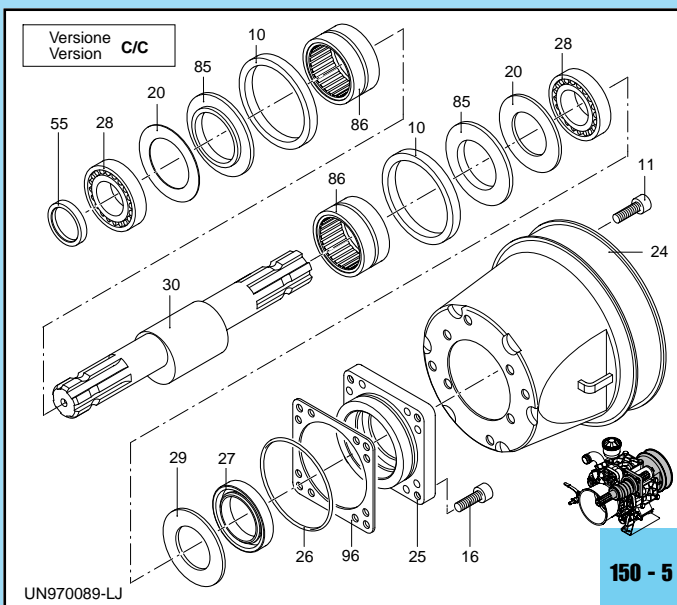

AR 1245 C/SP - AR 1245 C/C - AR 1245 C/F

AR 1245 C/SP - AR 1245 C/C - AR 1245 C/F

Pos.	Cod.	Descrizione	Description	Q.ty	Note
1	580360	Perno membrana	Diaphragm pin	5	
2	1040180	Piastra di richiamo	Plate	5	
2	1040080	Membrana	Diaphragm	5	Desmopan
3	1040081	Membrana	Diaphragm	5	Gomma
4	1500080	Camicia	Sleeve	5	
5	650190	Segmento	Piston ring	5	
6	1040120	Pistone	Piston	5	
7	1040070	Spinotto	Piston pin	5	
8	1040270	Anellino spinotto	Pin ring	10	
9	1840110	Biella	Connecting rod	5	
10	1500181	Anello biella	Con rod ring	2	
11	820670	Vite TCEI M 10x16	Bolt	4	
12	1400140	Flangia anello tenuta	Flange	1	
13	1400110	Centraggio flangia "C/SP"	"C/SP" flange spigot	1	
14	1400150	Anello tenuta	Seal ring	1	
15	650200	Cuscinetto a rullini	Roller bearing	1	
16	180030	Vite TCEI M 8x20	Bolt	8	
17	1400040	Flangia albero "C/SP"	Flange "C/SP" version	1	
18	1500210	Albero eccentrico "C/SP"	"C/SP" shaft	1	
20	1400090	Distanziale biella	Spacer	2	spess. 1
21	161050	Anello seeger	Circlip	1	
22	1409010	Cuscinetto completo	Bearing	1	
23	1040570	Anello seeger	Circlip	1	
24	1500350	Protezione cardano	Cardan protection	1	ø 199 mm
25	1500470	Protezione cardano	Cardan protection	1	ø 239 mm
25	1400030	Flangia albero "C/C"	Flange "C/C" version	1	
26	1040060	OR ø 72,69x2,62	O-Ring	4	
27	160740	Anello tenuta	Seal ring	1	
28	1500290	Cuscinetto	Bearing	2	
29	1500310	Distanziale flangia	Spacer	1	
30	1500280	Albero eccentrico "C/C"	"C/C" shaft	1	
32	620030	OR ø 25,80x3,53	O-Ring	10	
33	1040551	Testa DX	Right head	2	
33	1040552	Testa SX	Left head	3	
34	1409050	Valvola completa	Complete valve	10	
35	540361	OR ø 33,05x1,78	O-Ring	10	
36	1300190	Tappo valvola	Valve cap	5	
37	620610	Vite TCEI M 8x30	Bolt	10	
38	1400260	Vite TE M 12x70	Bolt	16	
39	1500240	Vite TE M 12x60	Bolt	4	
41	770571	OR ø 18,77x1,78	O-Ring	10	Viton
42	320360	Vite TCEI M 8x22	Bolt	2	
43	1040420	Attacco camera aria	Air chamber connector	1	
44	1040470	Grano M 10x8	Dowel	2	
45	640070	OR ø 13,95x2,62	O-Ring	1	
46	540360	OR ø 44,12x2,62	O-Ring	1	
47	1040220	Tubo camera aria	Air chamber tube	1	
48	1040240	Semicamera aria	Semi air chamber	1	
49	1040230	Coperchio camera aria	Air chamber cover	1	
50	650542	Guarnizione	Gasket	1	
51	380241	Rosetta ø 8,5	Washer	3	
52	550300	Valvola di gonfiaggio	Air valve	1