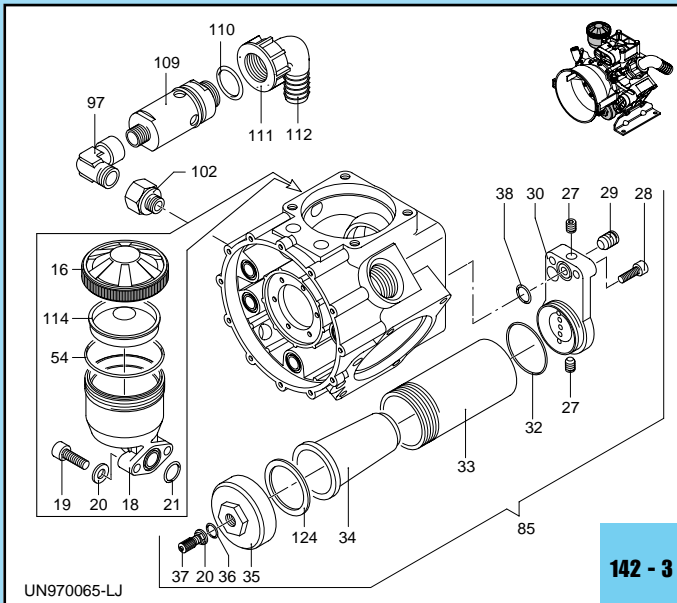

# AR 703 C/SP - AR 703 C/C

Pos.	Cod.	Descrizione	Description	Q.ty	Note
1	580360	Perno membrana	Diaphragm pin	3	
2	1040180	Piastra di richiamo	Plate	3	
3	1040080	Membrana	Diaphragm	3	Desmopan
3	1040081	Membrana	Diaphragm	3	Gomma
4	1040110	Camicia	Sleeve	3	
5	650190	Segmento	Piston ring	3	
6	1040120	Pistone	Piston	3	
7	1040070	Spinotto	Piston pin	3	
8	1040270	Anellino spinotto	Pin ring	6	
9	1040141	Biella	Connection rod	3	
10	1400150	Anello tenuta	Seal ring	1	
11	650200	Cuscinetto a rullini	Roller bearing	1	
12	1040170	Albero eccentrico "CSP"	"C/SP" shaft	1	Old version
12	1040840	Albero eccentrico "CSP"	"C/SP" shaft	1	New version
13	161050	Anello seeger	Circlip	1	
14	161060	Cuscinetto	Bearing	2	
15	1040551	Testa DX	Right head	2	
16	750050	Tappo serbatoio rosso	Red oil tank cap	1	
18	680030	Serbatoio olio	Oil tank	1	
19	680350	Vite TCEI M 8x35	Bolt	2	
20	380241	Rosetta øi 8,5	Washer	3	
21	390180	OR ø 18,72x2,62	O-Ring	3	
23	1040552	Testa SX	Left head	1	
24	1480040	Vite TE M 12x60	Bolt	8	
25	1800010	Piede SX	Left base	1	
26	750060	Vite TE M 12x65	Bolt	4	
27	1040470	Grano M 10x8	Dowel	2	
28	320360	Vite TCEI M 8x22	Bolt	2	
29	1040260	Grano M 10x25	Dowel	1	
30	1040210	Attacco camera aria	Air chamber connector	1	
31	1409050	Valvola completa	Complete valve	6	
32	540360	OR ø 44,12x2,62	O-Ring	1	
33	1040220	Tubo camera aria	Air chamber tube	1	
34	1040240	Semicamera aria	Semi air chamber	1	
35	1040230	Coperchio camera aria	Air chamber cover	1	
36	650542	Guarnizione	Gasket	1	
37	550300	Valvola di gonfiaggio	Air valve	1	
38	640070	OR ø 13,95x2,62	O-Ring	1	
39	1040340	Anello biella	Con rod ring	2	
40	1200691	OR ø 15,6x1,78	O-Ring	5	Viton
41	1040020	Separatore condotti	Manifold plate	1	
43	1040010	Corpo pompa	Pump body	1	
44	250310	OR ø 36,14x2,62	O-Ring	2	
45	540530	Nipples 1"1/4-1"3/4 G (M)	Threaded adapter	1	
46	770571	OR ø 18,77x1,78	O-Ring	6	Viton
47	540540	Girello 1"3/4 G	Ring nut	1	