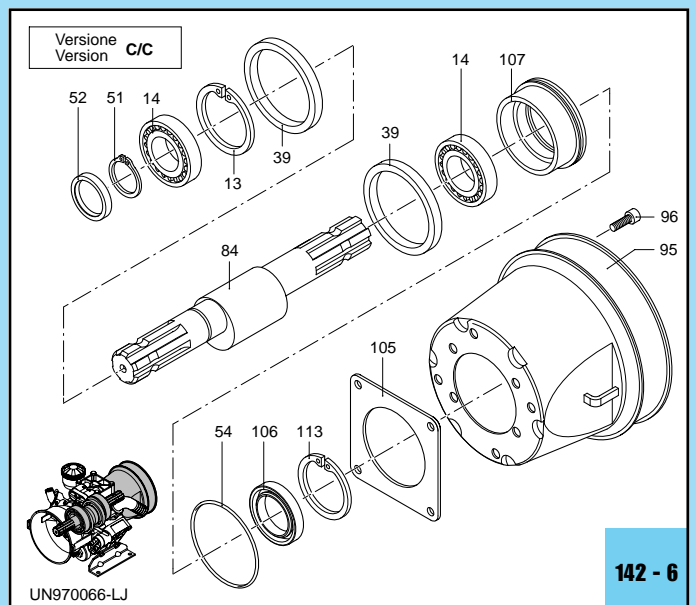

# AR 703 C/SP - AR 703 C/C

Pos.	Cod.	Descrizione	Description	Q.ty	Note
1	580360	Perno membrana	Diaphragm pin	3	
2	1040180	Piastra di richiamo	Plate	3	
3	1040080	Membrana	Diaphragm	3	Desmopan
3	1040081	Membrana	Diaphragm	3	Gomma
4	1040110	Camicia	Sleeve	3	
5	650190	Segmento	Piston ring	3	
6	1040120	Pistone	Piston	3	
7	1040070	Spinotto	Piston pin	3	
8	1040270	Anellino spinotto	Pin ring	6	
9	1040141	Biella	Connection rod	3	
10	1400150	Anello tenuta	Seal ring	1	
11	650200	Cuscinetto a rullini	Roller bearing	1	
12	1040170	Albero eccentrico "CSP"	"C/SP" shaft	1	Old version
12	1040840	Albero eccentrico "CSP"	"C/SP" shaft	1	New version
13	161050	Anello seeger	Circlip	1	
14	161060	Cuscinetto	Bearing	2	
15	1040551	Testa DX	Right head	2	
16	750050	Tappo serbatoio rosso	Red oil tank cap	1	
18	680030	Serbatoio olio	Oil tank	1	
19	680350	Vite TCEI M 8x35	Bolt	2	
20	380241	Rosetta øi 8,5	Washer	3	
21	390180	OR ø 18,72x2,62	O-Ring	3	
23	1040552	Testa SX	Left head	1	
24	1480040	Vite TE M 12x60	Bolt	8	
25	1800010	Piede SX	Left base	1	
26	750060	Vite TE M 12x65	Bolt	4	
27	1040470	Grano M 10x8	Dowel	2	
28	320360	Vite TCEI M 8x22	Bolt	2	
29	1040260	Grano M 10x25	Dowel	1	
30	1040210	Attacco camera aria	Air chamber connector	1	
31	1409050	Valvola completa	Complete valve	6	
32	540360	OR ø 44,12x2,62	O-Ring	1	
33	1040220	Tubo camera aria	Air chamber tube	1	
34	1040240	Semicamera aria	Semi air chamber	1	
35	1040230	Coperchio camera aria	Air chamber cover	1	
36	650542	Guarnizione	Gasket	1	
37	550300	Valvola di gonfiaggio	Air valve	1	
38	640070	OR ø 13,95x2,62	O-Ring	1	
39	1040340	Anello biella	Con rod ring	2	
40	1200691	OR ø 15,6x1,78	O-Ring	5	Viton
41	1040020	Separatore condotti	Manifold plate	1	
43	1040010	Corpo pompa	Pump body	1	
44	250310	OR ø 36,14x2,62	O-Ring	2	
45	540530	Nipples 1"1/4-1"3/4 G (M)	Threaded adapter	1	
46	770571	OR ø 18,77x1,78	O-Ring	6	Viton
47	540540	Girello 1"3/4 G	Ring nut	1	