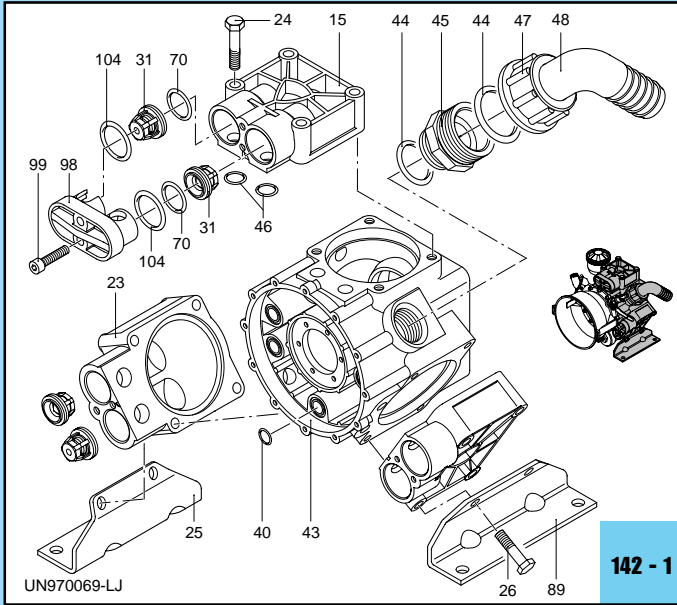

# AR 703 C/SP - AR 703 C/C

Pos.	Cod.	Descrizione	Description	Q.ty	Note
1	580360	Perno membrana	Diaphragm pin	3	
2	1040180	Piastra di richiamo	Plate	3	
3	1040080	Membrana	Diaphragm	3	Desmopan
3	1040081	Membrana	Diaphragm	3	Gomma
4	1040110	Camicia	Sleeve	3	
5	650190	Segmento	Piston ring	3	
6	1040120	Pistone	Piston	3	
7	1040070	Spinotto	Piston pin	3	
8	1040270	Anellino spinotto	Pin ring	6	
9	1040141	Biella	Connection rod	3	
10	1400150	Anello tenuta	Seal ring	1	
11	650200	Cuscinetto a rullini	Roller bearing	1	
12	1040170	Albero eccentrico "CSP"	"C/SP" shaft	1	Old version
12	1040840	Albero eccentrico "CSP"	"C/SP" shaft	1	New version
13	161050	Anello seeger	Circlip	1	
14	161060	Cuscinetto	Bearing	2	
15	1040551	Testa DX	Right head	2	
16	750050	Tappo serbatoio rosso	Red oil tank cap	1	
18	680030	Serbatoio olio	Oil tank	1	
19	680350	Vite TCEI M 8x35	Bolt	2	
20	380241	Rosetta øi 8,5	Washer	3	
21	390180	OR ø 18,72x2,62	O-Ring	3	
23	1040552	Testa SX	Left head	1	
24	1480040	Vite TE M 12x60	Bolt	8	
25	1800010	Piede SX	Left base	1	
26	750060	Vite TE M 12x65	Bolt	4	
27	1040470	Grano M 10x8	Dowel	2	
28	320360	Vite TCEI M 8x22	Bolt	2	
29	1040260	Grano M 10x25	Dowel	1	
30	1040210	Attacco camera aria	Air chamber connector	1	
31	1409050	Valvola completa	Complete valve	6	
32	540360	OR ø 44,12x2,62	O-Ring	1	
33	1040220	Tubo camera aria	Air chamber tube	1	
34	1040240	Semicamera aria	Semi air chamber	1	
35	1040230	Coperchio camera aria	Air chamber cover	1	
36	650542	Guarnizione	Gasket	1	
37	550300	Valvola di gonfiaggio	Air valve	1	
38	640070	OR ø 13,95x2,62	O-Ring	1	
39	1040340	Anello biella	Con rod ring	2	
40	1200691	OR ø 15,6x1,78	O-Ring	5	Viton
41	1040020	Separatore condotti	Manifold plate	1	
43	1040010	Corpo pompa	Pump body	1	
44	250310	OR ø 36,14x2,62	O-Ring	2	
45	540530	Nipples 1"1/4-1"3/4 G (M)	Threaded adapter	1	
46	770571	OR ø 18,77x1,78	O-Ring	6	Viton
47	540540	Girello 1"3/4 G	Ring nut	1	