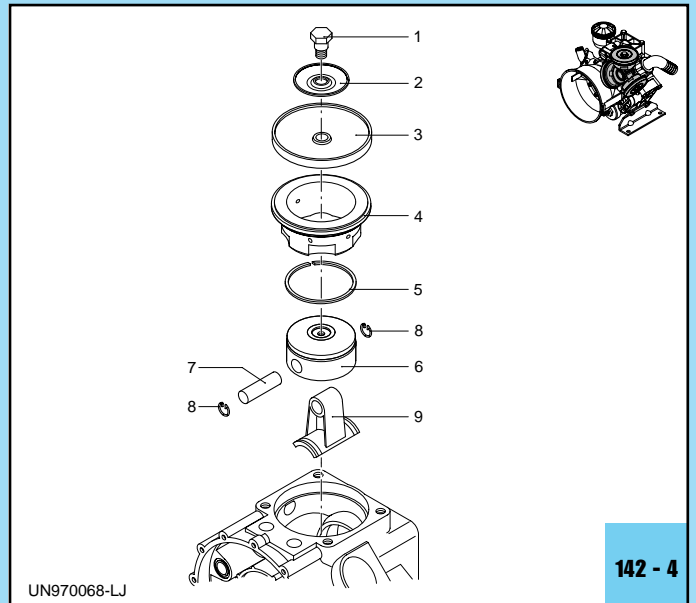

# AR 703 C/SP - AR 703 C/C

Pos.	Cod.	Descrizione	Description	Q.ty	Note
1	580360	Perno membrana	Diaphragm pin	3	
2	1040180	Piastra di richiamo	Plate	3	
3	1040080	Membrana	Diaphragm	3	Desmopan
3	1040081	Membrana	Diaphragm	3	Gomma
4	1040110	Camicia	Sleeve	3	
5	650190	Segmento	Piston ring	3	
6	1040120	Pistone	Piston	3	
7	1040070	Spinotto	Piston pin	3	
8	1040270	Anellino spinotto	Pin ring	6	
9	1040141	Biella	Connection rod	3	
10	1400150	Anello tenuta	Seal ring	1	
11	650200	Cuscinetto a rullini	Roller bearing	1	
12	1040170	Albero eccentrico "CSP"	"C/SP" shaft	1	Old version
12	1040840	Albero eccentrico "CSP"	"C/SP" shaft	1	New version
13	161050	Anello seeger	Circlip	1	
14	161060	Cuscinetto	Bearing	2	
15	1040551	Testa DX	Right head	2	
16	750050	Tappo serbatoio rosso	Red oil tank cap	1	
18	680030	Serbatoio olio	Oil tank	1	
19	680350	Vite TCEI M 8x35	Bolt	2	
20	380241	Rosetta øi 8,5	Washer	3	
21	390180	OR ø 18,72x2,62	O-Ring	3	
23	1040552	Testa SX	Left head	1	
24	1480040	Vite TE M 12x60	Bolt	8	
25	1800010	Piede SX	Left base	1	
26	750060	Vite TE M 12x65	Bolt	4	
27	1040470	Grano M 10x8	Dowel	2	
28	320360	Vite TCEI M 8x22	Bolt	2	
29	1040260	Grano M 10x25	Dowel	1	
30	1040210	Attacco camera aria	Air chamber connector	1	
31	1409050	Valvola completa	Complete valve	6	
32	540360	OR ø 44,12x2,62	O-Ring	1	
33	1040220	Tubo camera aria	Air chamber tube	1	
34	1040240	Semicamera aria	Semi air chamber	1	
35	1040230	Coperchio camera aria	Air chamber cover	1	
36	650542	Guarnizione	Gasket	1	
37	550300	Valvola di gonfiaggio	Air valve	1	
38	640070	OR ø 13,95x2,62	O-Ring	1	
39	1040340	Anello biella	Con rod ring	2	
40	1200691	OR ø 15,6x1,78	O-Ring	5	Viton
41	1040020	Separatore condotti	Manifold plate	1	
43	1040010	Corpo pompa	Pump body	1	
44	250310	OR ø 36,14x2,62	O-Ring	2	
45	540530	Nipples 1"1/4-1"3/4 G (M)	Threaded adapter	1	
46	770571	OR ø 18,77x1,78	O-Ring	6	Viton
47	540540	Girello 1"3/4 G	Ring nut	1	