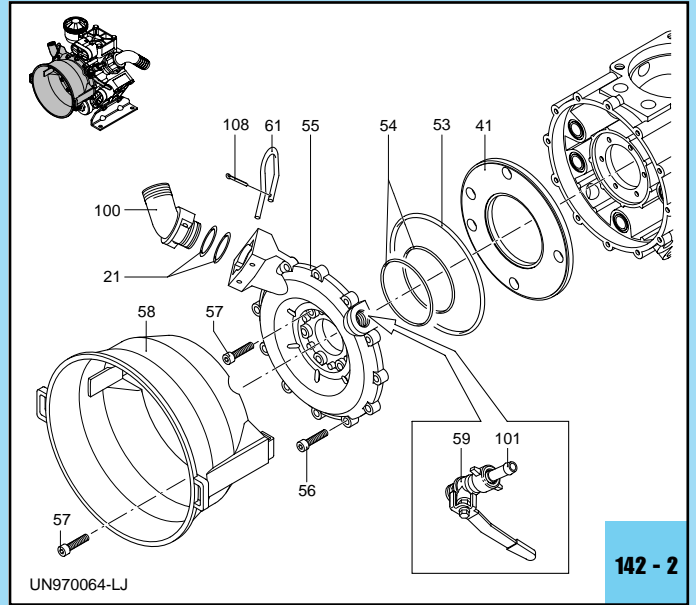

# AR 703 C/SP - AR 703 C/C

Pos.	Cod.	Descrizione	Description	Q.ty	Note
1	580360	Perno membrana	Diaphragm pin	3	
2	1040180	Piastra di richiamo	Plate	3	
3	1040080	Membrana	Diaphragm	3	Desmopan
3	1040081	Membrana	Diaphragm	3	Gomma
4	1040110	Camicia	Sleeve	3	
5	650190	Segmento	Piston ring	3	
6	1040120	Pistone	Piston	3	
7	1040070	Spinotto	Piston pin	3	
8	1040270	Anellino spinotto	Pin ring	6	
9	1040141	Biella	Connection rod	3	
10	1400150	Anello tenuta	Seal ring	1	
11	650200	Cuscinetto a rullini	Roller bearing	1	
12	1040170	Albero eccentrico "CSP"	"C/SP" shaft	1	Old version
12	1040840	Albero eccentrico "CSP"	"C/SP" shaft	1	New version
13	161050	Anello seeger	Circlip	1	
14	161060	Cuscinetto	Bearing	2	
15	1040551	Testa DX	Right head	2	
16	750050	Tappo serbatoio rosso	Red oil tank cap	1	
18	680030	Serbatoio olio	Oil tank	1	
19	680350	Vite TCEI M 8x35	Bolt	2	
20	380241	Rosetta øi 8,5	Washer	3	
21	390180	OR ø 18,72x2,62	O-Ring	3	
23	1040552	Testa SX	Left head	1	
24	1480040	Vite TE M 12x60	Bolt	8	
25	1800010	Piede SX	Left base	1	
26	750060	Vite TE M 12x65	Bolt	4	
27	1040470	Grano M 10x8	Dowel	2	
28	320360	Vite TCEI M 8x22	Bolt	2	
29	1040260	Grano M 10x25	Dowel	1	
30	1040210	Attacco camera aria	Air chamber connector	1	
31	1409050	Valvola completa	Complete valve	6	
32	540360	OR ø 44,12x2,62	O-Ring	1	
33	1040220	Tubo camera aria	Air chamber tube	1	
34	1040240	Semicamera aria	Semi air chamber	1	
35	1040230	Coperchio camera aria	Air chamber cover	1	
36	650542	Guarnizione	Gasket	1	
37	550300	Valvola di gonfiaggio	Air valve	1	
38	640070	OR ø 13,95x2,62	O-Ring	1	
39	1040340	Anello biella	Con rod ring	2	
40	1200691	OR ø 15,6x1,78	O-Ring	5	Viton
41	1040020	Separatore condotti	Manifold plate	1	
43	1040010	Corpo pompa	Pump body	1	
44	250310	OR ø 36,14x2,62	O-Ring	2	
45	540530	Nipples 1"1/4-1"3/4 G (M)	Threaded adapter	1	
46	770571	OR ø 18,77x1,78	O-Ring	6	Viton
47	540540	Girello 1"3/4 G	Ring nut	1	