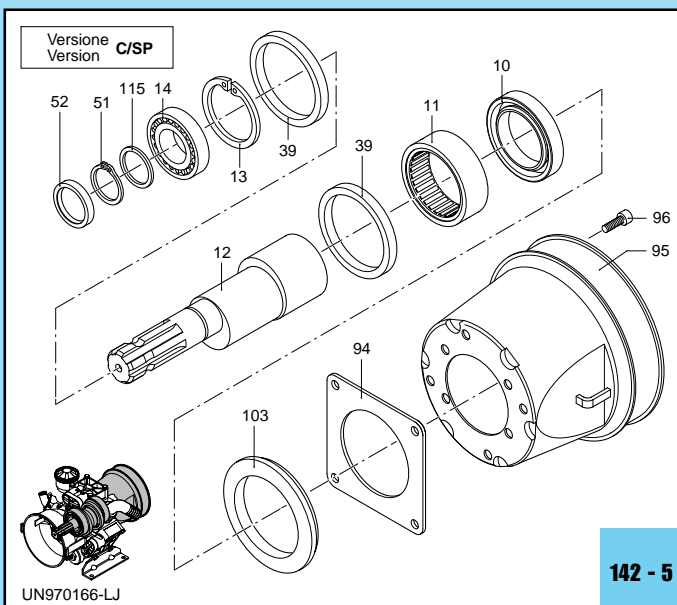

# AR 703 C/SP - AR 703 C/C

Pos.	Cod.	Descrizione	Description	Q.ty	Note
1	580360	Perno membrana	Diaphragm pin	3	
2	1040180	Piastra di richiamo	Plate	3	
3	1040080	Membrana	Diaphragm	3	Desmopan
3	1040081	Membrana	Diaphragm	3	Gomma
4	1040110	Camicia	Sleeve	3	
5	650190	Segmento	Piston ring	3	
6	1040120	Pistone	Piston	3	
7	1040070	Spinotto	Piston pin	3	
8	1040270	Anellino spinotto	Pin ring	6	
9	1040141	Biella	Connection rod	3	
10	1400150	Anello tenuta	Seal ring	1	
11	650200	Cuscinetto a rullini	Roller bearing	1	
12	1040170	Albero eccentrico "CSP"	"C/SP" shaft	1	Old version
12	1040840	Albero eccentrico "CSP"	"C/SP" shaft	1	New version
13	161050	Anello seeger	Circlip	1	
14	161060	Cuscinetto	Bearing	2	
15	1040551	Testa DX	Right head	2	
16	750050	Tappo serbatoio rosso	Red oil tank cap	1	
18	680030	Serbatoio olio	Oil tank	1	
19	680350	Vite TCEI M 8x35	Bolt	2	
20	380241	Rosetta øi 8,5	Washer	3	
21	390180	OR ø 18,72x2,62	O-Ring	3	
23	1040552	Testa SX	Left head	1	
24	1480040	Vite TE M 12x60	Bolt	8	
25	1800010	Piede SX	Left base	1	
26	750060	Vite TE M 12x65	Bolt	4	
27	1040470	Grano M 10x8	Dowel	2	
28	320360	Vite TCEI M 8x22	Bolt	2	
29	1040260	Grano M 10x25	Dowel	1	
30	1040210	Attacco camera aria	Air chamber connector	1	
31	1409050	Valvola completa	Complete valve	6	
32	540360	OR ø 44,12x2,62	O-Ring	1	
33	1040220	Tubo camera aria	Air chamber tube	1	
34	1040240	Semicamera aria	Semi air chamber	1	
35	1040230	Coperchio camera aria	Air chamber cover	1	
36	650542	Guarnizione	Gasket	1	
37	550300	Valvola di gonfiaggio	Air valve	1	
38	640070	OR ø 13,95x2,62	O-Ring	1	
39	1040340	Anello biella	Con rod ring	2	
40	1200691	OR ø 15,6x1,78	O-Ring	5	Viton
41	1040020	Separatore condotti	Manifold plate	1	
43	1040010	Corpo pompa	Pump body	1	
44	250310	OR ø 36,14x2,62	O-Ring	2	
45	540530	Nipples 1"1/4-1"3/4 G (M)	Threaded adapter	1	
46	770571	OR ø 18,77x1,78	O-Ring	6	Viton
47	540540	Girello 1"3/4 G	Ring nut	1	