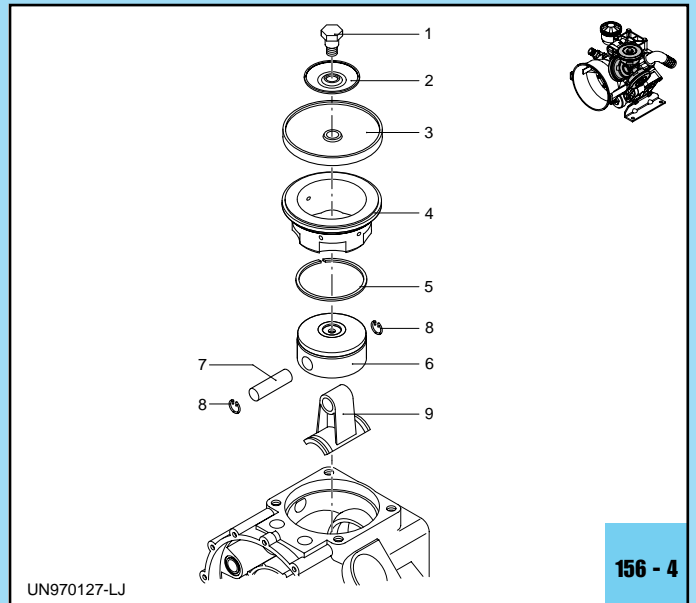

BH 800 C/SP - BH 800 C/C - BH 800 C/F

BH 800 C/SP - BH 800 C/C - BH 800 C/F

Pos.	Cod.	Descrizione	Description	Q.ty	Note
1	580360	Perno membrana	Diaphragm pin	3	
2	1040180	Piastra di richiamo	Plate	3	
3	1040080	Membrana	Diaphragm	3	Desmopan
3	1040081	Membrana	Diaphragm	3	Gomma
4	1040110	Camicia	Sleeve	3	"C/SP" version
4	1500080	Camicia	Sleeve	3	"C/C - C/F" version
5	650190	Segmento	Piston ring	3	
6	1040120	Pistone	Piston	3	
7	1040070	Spinotto	Piston pin	3	
8	1040270	Anellino spinotto	Pin ring	6	
9	1040141	Biella	Connecting rod	3	"C/SP" version
9	1800050	Biella	Connecting rod	3	"C/C - C/F" version
10	1400150	Anello tenuta	Seal ring	1	
11	650200	Cuscinetto a rullini	Roller bearing	1	
12	1040170	Albero eccentrico "C/SP"	"C/SP" shaft	1	"Old" version
12	1040840	Albero eccentrico "C/SP"	"C/SP" shaft	1	"New" version
13	161050	Anello seeger	Circlip	1	
14	161060	Cuscinetto	Bearing	2	
15	1500111	Testa DX	Right head	2	
16	1800060	Tappo serbatoio nero	Black oil tank cap	1	
18	680030	Serbatoio olio	Oil tank	1	
19	680350	Vite TCEI M 8x35	Bolt	2	
20	380241	Rosetta ø 8,5	Washer	2	
21	390180	OR ø 18,72x2,62	O-Ring	2	
23	1500112	Testa SX	Left head	1	
24	1480040	Vite TE M 12x60	Bolt	8	
25	1800010	Piede SX	Left base	1	
26	750060	Vite TE M 12x65	Bolt	4	
27	1040470	Grano M 10x8	Dowel	2	
28	320360	Vite TCEI M 8x22	Bolt	2	
29	1040260	Grano M 10x25	Dowel	1	
30	1040210	Attacco camera aria	Air chamber connector	1	
31	1409050	Valvola completa	Complete valve	6	
32	540360	OR ø 44,12x2,62	O-Ring	1	
33	1040220	Tubo camera aria	Air chamber tube	1	
34	1040240	Semicamera aria	Semi air chamber	1	
35	1040230	Coperchio camera aria	Air chamber cover	1	
36	650542	Guarnizione	Gasket	1	
37	550300	Valvola di gonfiaggio	Air valve	1	
38	640070	OR ø 13,95x2,62	O-Ring	1	
39	1040340	Anello biella	Con rod ring	2	
40	1200691	OR ø 15,6x1,78	O-Ring	5	Viton
41	1800110	Separatore condotti	Manifold plate	1	
43	1040010	Corpo pompa	Pump body	1	
44	250310	OR ø 36,14x2,62	O-Ring	2	
45	540530	Niples 1"1/4-1"3/4G (M)	Threaded adapter	1	