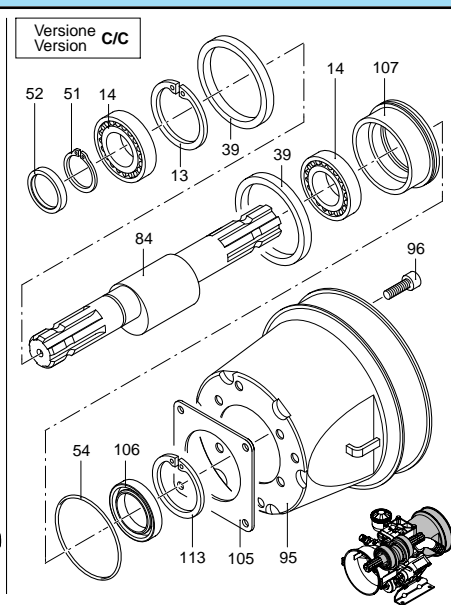

BH 800 C/SP - BH 800 C/C - BH 800 C/F

BH 800 C/SP - BH 800 C/C - BH 800 C/F

Pos.	Cod.	Descrizione	Description	Q.ty	Note
1	580360	Perno membrana	Diaphragm pin	3	
2	1040180	Piastra di richiamo	Plate	3	
3	1040080	Membrana	Diaphragm	3	Desmopan
3	1040081	Membrana	Diaphragm	3	Gomma
4	1040110	Camicia	Sleeve	3	"C/SP" version
4	1500080	Camicia	Sleeve	3	"C/C - C/F" version
5	650190	Segmento	Piston ring	3	
6	1040120	Pistone	Piston	3	
7	1040070	Spinotto	Piston pin	3	
8	1040270	Anellino spinotto	Pin ring	6	
9	1040141	Biella	Connecting rod	3	"C/SP" version
9	1800050	Biella	Connecting rod	3	"C/C - C/F" version
10	1400150	Anello tenuta	Seal ring	1	
11	650200	Cuscinetto a rullini	Roller bearing	1	
12	1040170	Albero eccentrico "C/SP"	"C/SP" shaft	1	"Old" version
12	1040840	Albero eccentrico "C/SP"	"C/SP" shaft	1	"New" version
13	161050	Anello seeger	Circlip	1	
14	161060	Cuscinetto	Bearing	2	
15	1500111	Testa DX	Right head	2	
16	1800060	Tappo serbatoio nero	Black oil tank cap	1	
18	680030	Serbatoio olio	Oil tank	1	
19	680350	Vite TCEI M 8x35	Bolt	2	
20	380241	Rosetta ø 8,5	Washer	2	
21	390180	OR ø 18,72x2,62	O-Ring	2	
23	1500112	Testa SX	Left head	1	
24	1480040	Vite TE M 12x60	Bolt	8	
25	1800010	Piede SX	Left base	1	
26	750060	Vite TE M 12x65	Bolt	4	
27	1040470	Grano M 10x8	Dowel	2	
28	320360	Vite TCEI M 8x22	Bolt	2	
29	1040260	Grano M 10x25	Dowel	1	
30	1040210	Attacco camera aria	Air chamber connector	1	
31	1409050	Valvola completa	Complete valve	6	
32	540360	OR ø 44,12x2,62	O-Ring	1	
33	1040220	Tubo camera aria	Air chamber tube	1	
34	1040240	Semicamera aria	Semi air chamber	1	
35	1040230	Coperchio camera aria	Air chamber cover	1	
36	650542	Guarnizione	Gasket	1	
37	550300	Valvola di gonfiaggio	Air valve	1	
38	640070	OR ø 13,95x2,62	O-Ring	1	
39	1040340	Anello biella	Con rod ring	2	
40	1200691	OR ø 15,6x1,78	O-Ring	5	Viton
41	1800110	Separatore condotti	Manifold plate	1	
43	1040010	Corpo pompa	Pump body	1	
44	250310	OR ø 36,14x2,62	O-Ring	2	
45	540530	Niples 1"1/4-1"3/4G (M)	Threaded adapter	1	