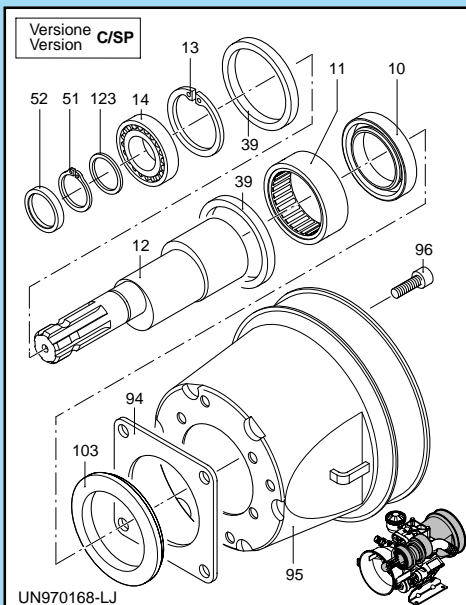

BH 800 C/SP - BH 800 C/C - BH 800 C/F

BH 800 C/SP - BH 800 C/C - BH 800 C/F

Pos.	Cod.	Descrizione	Description	Q.ty	Note
1	580360	Perno membrana	Diaphragm pin	3	
2	1040180	Piastra di richiamo	Plate	3	
3	1040080	Membrana	Diaphragm	3	Desmopan
3	1040081	Membrana	Diaphragm	3	Gomma
4	1040110	Camicia	Sleeve	3	"C/SP" version
4	1500080	Camicia	Sleeve	3	"C/C - C/F" version
5	650190	Segmento	Piston ring	3	
6	1040120	Pistone	Piston	3	
7	1040070	Spinotto	Piston pin	3	
8	1040270	Anellino spinotto	Pin ring	6	
9	1040141	Biella	Connecting rod	3	"C/SP" version
9	1800050	Biella	Connecting rod	3	"C/C - C/F" version
10	1400150	Anello tenuta	Seal ring	1	
11	650200	Cuscinetto a rullini	Roller bearing	1	
12	1040170	Albero eccentrico "C/SP"	"C/SP" shaft	1	"Old" version
12	1040840	Albero eccentrico "C/SP"	"C/SP" shaft	1	"New" version
13	161050	Anello seeger	Circlip	1	
14	161060	Cuscinetto	Bearing	2	
15	1500111	Testa DX	Right head	2	
16	1800060	Tappo serbatoio nero	Black oil tank cap	1	
18	680030	Serbatoio olio	Oil tank	1	
19	680350	Vite TCEI M 8x35	Bolt	2	
20	380241	Rosetta ø 8,5	Washer	2	
21	390180	OR ø 18,72x2,62	O-Ring	2	
23	1500112	Testa SX	Left head	1	
24	1480040	Vite TE M 12x60	Bolt	8	
25	1800010	Piede SX	Left base	1	
26	750060	Vite TE M 12x65	Bolt	4	
27	1040470	Grano M 10x8	Dowel	2	
28	320360	Vite TCEI M 8x22	Bolt	2	
29	1040260	Grano M 10x25	Dowel	1	
30	1040210	Attacco camera aria	Air chamber connector	1	
31	1409050	Valvola completa	Complete valve	6	
32	540360	OR ø 44,12x2,62	O-Ring	1	
33	1040220	Tubo camera aria	Air chamber tube	1	
34	1040240	Semicamera aria	Semi air chamber	1	
35	1040230	Coperchio camera aria	Air chamber cover	1	
36	650542	Guarnizione	Gasket	1	
37	550300	Valvola di gonfiaggio	Air valve	1	
38	640070	OR ø 13,95x2,62	O-Ring	1	
39	1040340	Anello biella	Con rod ring	2	
40	1200691	OR ø 15,6x1,78	O-Ring	5	Viton
41	1800110	Separatore condotti	Manifold plate	1	
43	1040010	Corpo pompa	Pump body	1	
44	250310	OR ø 36,14x2,62	O-Ring	2	
45	540530	Niples 1"1/4-1"3/4G (M)	Threaded adapter	1	