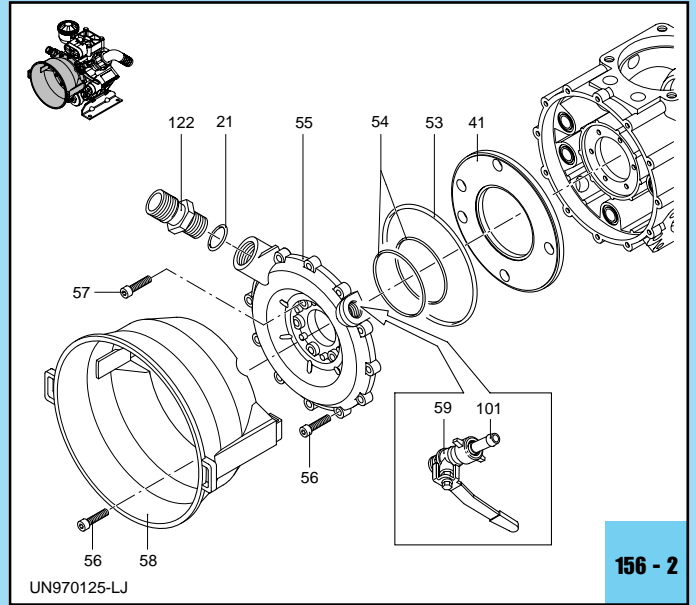

BH 800 C/SP - BH 800 C/C - BH 800 C/F

BH 800 C/SP - BH 800 C/C - BH 800 C/F

Pos.	Cod.	Descrizione	Description	Q.ty	Note
1	580360	Perno membrana	Diaphragm pin	3	
2	1040180	Piastra di richiamo	Plate	3	
3	1040080	Membrana	Diaphragm	3	Desmopan
3	1040081	Membrana	Diaphragm	3	Gomma
4	1040110	Camicia	Sleeve	3	"C/SP" version
4	1500080	Camicia	Sleeve	3	"C/C - C/F" version
5	650190	Segmento	Piston ring	3	
6	1040120	Pistone	Piston	3	
7	1040070	Spinotto	Piston pin	3	
8	1040270	Anellino spinotto	Pin ring	6	
9	1040141	Biella	Connecting rod	3	"C/SP" version
9	1800050	Biella	Connecting rod	3	"C/C - C/F" version
10	1400150	Anello tenuta	Seal ring	1	
11	650200	Cuscinetto a rullini	Roller bearing	1	
12	1040170	Albero eccentrico "C/SP"	"C/SP" shaft	1	"Old" version
12	1040840	Albero eccentrico "C/SP"	"C/SP" shaft	1	"New" version
13	161050	Anello seeger	Circlip	1	
14	161060	Cuscinetto	Bearing	2	
15	1500111	Testa DX	Right head	2	
16	1800060	Tappo serbatoio nero	Black oil tank cap	1	
18	680030	Serbatoio olio	Oil tank	1	
19	680350	Vite TCEI M 8x35	Bolt	2	
20	380241	Rosetta ø 8,5	Washer	2	
21	390180	OR ø 18,72x2,62	O-Ring	2	
23	1500112	Testa SX	Left head	1	
24	1480040	Vite TE M 12x60	Bolt	8	
25	1800010	Piede SX	Left base	1	
26	750060	Vite TE M 12x65	Bolt	4	
27	1040470	Grano M 10x8	Dowel	2	
28	320360	Vite TCEI M 8x22	Bolt	2	
29	1040260	Grano M 10x25	Dowel	1	
30	1040210	Attacco camera aria	Air chamber connector	1	
31	1409050	Valvola completa	Complete valve	6	
32	540360	OR ø 44,12x2,62	O-Ring	1	
33	1040220	Tubo camera aria	Air chamber tube	1	
34	1040240	Semicamera aria	Semi air chamber	1	
35	1040230	Coperchio camera aria	Air chamber cover	1	
36	650542	Guarnizione	Gasket	1	
37	550300	Valvola di gonfiaggio	Air valve	1	
38	640070	OR ø 13,95x2,62	O-Ring	1	
39	1040340	Anello biella	Con rod ring	2	
40	1200691	OR ø 15,6x1,78	O-Ring	5	Viton
41	1800110	Separatore condotti	Manifold plate	1	
43	1040010	Corpo pompa	Pump body	1	
44	250310	OR ø 36,14x2,62	O-Ring	2	
45	540530	Niples 1"1/4-1"3/4G (M)	Threaded adapter	1	