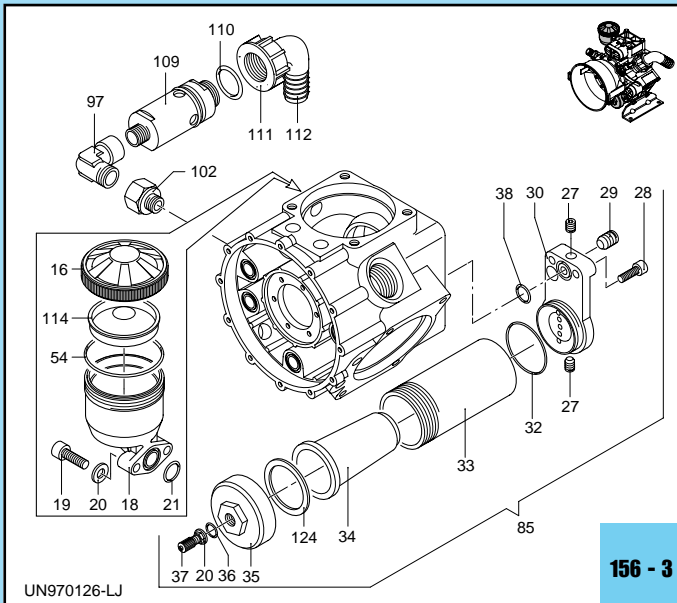

BH 800 C/SP - BH 800 C/C - BH 800 C/F

BH 800 C/SP - BH 800 C/C - BH 800 C/F

Pos.	Cod.	Descrizione	Description	Q.ty	Note
1	580360	Perno membrana	Diaphragm pin	3	
2	1040180	Piastra di richiamo	Plate	3	
3	1040080	Membrana	Diaphragm	3	Desmopan
3	1040081	Membrana	Diaphragm	3	Gomma
4	1040110	Camicia	Sleeve	3	"C/SP" version
4	1500080	Camicia	Sleeve	3	"C/C - C/F" version
5	650190	Segmento	Piston ring	3	
6	1040120	Pistone	Piston	3	
7	1040070	Spinotto	Piston pin	3	
8	1040270	Anellino spinotto	Pin ring	6	
9	1040141	Biella	Connecting rod	3	"C/SP" version
9	1800050	Biella	Connecting rod	3	"C/C - C/F" version
10	1400150	Anello tenuta	Seal ring	1	
11	650200	Cuscinetto a rullini	Roller bearing	1	
12	1040170	Albero eccentrico "C/SP"	"C/SP" shaft	1	"Old" version
12	1040840	Albero eccentrico "C/SP"	"C/SP" shaft	1	"New" version
13	161050	Anello seeger	Circlip	1	
14	161060	Cuscinetto	Bearing	2	
15	1500111	Testa DX	Right head	2	
16	1800060	Tappo serbatoio nero	Black oil tank cap	1	
18	680030	Serbatoio olio	Oil tank	1	
19	680350	Vite TCEI M 8x35	Bolt	2	
20	380241	Rosetta ø 8,5	Washer	2	
21	390180	OR ø 18,72x2,62	O-Ring	2	
23	1500112	Testa SX	Left head	1	
24	1480040	Vite TE M 12x60	Bolt	8	
25	1800010	Piede SX	Left base	1	
26	750060	Vite TE M 12x65	Bolt	4	
27	1040470	Grano M 10x8	Dowel	2	
28	320360	Vite TCEI M 8x22	Bolt	2	
29	1040260	Grano M 10x25	Dowel	1	
30	1040210	Attacco camera aria	Air chamber connector	1	
31	1409050	Valvola completa	Complete valve	6	
32	540360	OR ø 44,12x2,62	O-Ring	1	
33	1040220	Tubo camera aria	Air chamber tube	1	
34	1040240	Semicamera aria	Semi air chamber	1	
35	1040230	Coperchio camera aria	Air chamber cover	1	
36	650542	Guarnizione	Gasket	1	
37	550300	Valvola di gonfiaggio	Air valve	1	
38	640070	OR ø 13,95x2,62	O-Ring	1	
39	1040340	Anello biella	Con rod ring	2	
40	1200691	OR ø 15,6x1,78	O-Ring	5	Viton
41	1800110	Separatore condotti	Manifold plate	1	
43	1040010	Corpo pompa	Pump body	1	
44	250310	OR ø 36,14x2,62	O-Ring	2	
45	540530	Niples 1"1/4-1"3/4G (M)	Threaded adapter	1	