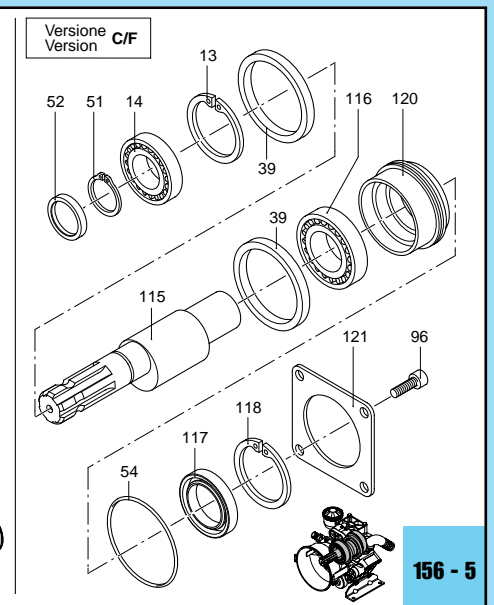

BH 800 C/SP - BH 800 C/C - BH 800 C/F

BH 800 C/SP - BH 800 C/C - BH 800 C/F

Pos.	Cod.	Descrizione	Description	Q.ty	Note
1	580360	Perno membrana	Diaphragm pin	3	
2	1040180	Piastra di richiamo	Plate	3	
3	1040080	Membrana	Diaphragm	3	Desmopan
3	1040081	Membrana	Diaphragm	3	Gomma
4	1040110	Camicia	Sleeve	3	"C/SP" version
4	1500080	Camicia	Sleeve	3	"C/C - C/F" version
5	650190	Segmento	Piston ring	3	
6	1040120	Pistone	Piston	3	
7	1040070	Spinotto	Piston pin	3	
8	1040270	Anellino spinotto	Pin ring	6	
9	1040141	Biella	Connecting rod	3	"C/SP" version
9	1800050	Biella	Connecting rod	3	"C/C - C/F" version
10	1400150	Anello tenuta	Seal ring	1	
11	650200	Cuscinetto a rullini	Roller bearing	1	
12	1040170	Albero eccentrico "C/SP"	"C/SP" shaft	1	"Old" version
12	1040840	Albero eccentrico "C/SP"	"C/SP" shaft	1	"New" version
13	161050	Anello seeger	Circlip	1	
14	161060	Cuscinetto	Bearing	2	
15	1500111	Testa DX	Right head	2	
16	1800060	Tappo serbatoio nero	Black oil tank cap	1	
18	680030	Serbatoio olio	Oil tank	1	
19	680350	Vite TCEI M 8x35	Bolt	2	
20	380241	Rosetta ø 8,5	Washer	2	
21	390180	OR ø 18,72x2,62	O-Ring	2	
23	1500112	Testa SX	Left head	1	
24	1480040	Vite TE M 12x60	Bolt	8	
25	1800010	Piede SX	Left base	1	
26	750060	Vite TE M 12x65	Bolt	4	
27	1040470	Grano M 10x8	Dowel	2	
28	320360	Vite TCEI M 8x22	Bolt	2	
29	1040260	Grano M 10x25	Dowel	1	
30	1040210	Attacco camera aria	Air chamber connector	1	
31	1409050	Valvola completa	Complete valve	6	
32	540360	OR ø 44,12x2,62	O-Ring	1	
33	1040220	Tubo camera aria	Air chamber tube	1	
34	1040240	Semicamera aria	Semi air chamber	1	
35	1040230	Coperchio camera aria	Air chamber cover	1	
36	650542	Guarnizione	Gasket	1	
37	550300	Valvola di gonfiaggio	Air valve	1	
38	640070	OR ø 13,95x2,62	O-Ring	1	
39	1040340	Anello biella	Con rod ring	2	
40	1200691	OR ø 15,6x1,78	O-Ring	5	Viton
41	1800110	Separatore condotti	Manifold plate	1	
43	1040010	Corpo pompa	Pump body	1	
44	250310	OR ø 36,14x2,62	O-Ring	2	
45	540530	Niples 1"1/4-1"3/4G (M)	Threaded adapter	1	