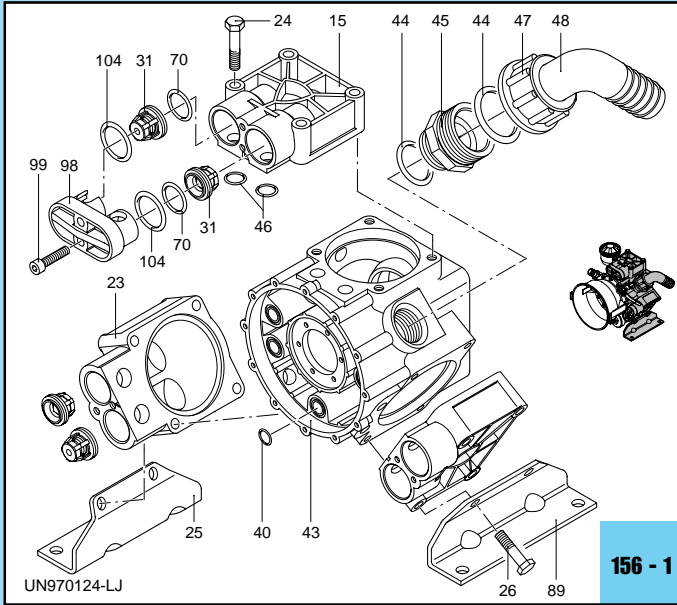

BH 800 C/SP - BH 800 C/C - BH 800 C/F

BH 800 C/SP - BH 800 C/C - BH 800 C/F

Pos.	Cod.	Descrizione	Description	Q.ty	Note
1	580360	Perno membrana	Diaphragm pin	3	
2	1040180	Piastra di richiamo	Plate	3	
3	1040080	Membrana	Diaphragm	3	Desmopan
3	1040081	Membrana	Diaphragm	3	Gomma
4	1040110	Camicia	Sleeve	3	"C/SP" version
4	1500080	Camicia	Sleeve	3	"C/C - C/F" version
5	650190	Segmento	Piston ring	3	
6	1040120	Pistone	Piston	3	
7	1040070	Spinotto	Piston pin	3	
8	1040270	Anellino spinotto	Pin ring	6	
9	1040141	Biella	Connecting rod	3	"C/SP" version
9	1800050	Biella	Connecting rod	3	"C/C - C/F" version
10	1400150	Anello tenuta	Seal ring	1	
11	650200	Cuscinetto a rullini	Roller bearing	1	
12	1040170	Albero eccentrico "C/SP"	"C/SP" shaft	1	"Old" version
12	1040840	Albero eccentrico "C/SP"	"C/SP" shaft	1	"New" version
13	161050	Anello seeger	Circlip	1	
14	161060	Cuscinetto	Bearing	2	
15	1500111	Testa DX	Right head	2	
16	1800060	Tappo serbatoio nero	Black oil tank cap	1	
18	680030	Serbatoio olio	Oil tank	1	
19	680350	Vite TCEI M 8x35	Bolt	2	
20	380241	Rosetta ø 8,5	Washer	2	
21	390180	OR ø 18,72x2,62	O-Ring	2	
23	1500112	Testa SX	Left head	1	
24	1480040	Vite TE M 12x60	Bolt	8	
25	1800010	Piede SX	Left base	1	
26	750060	Vite TE M 12x65	Bolt	4	
27	1040470	Grano M 10x8	Dowel	2	
28	320360	Vite TCEI M 8x22	Bolt	2	
29	1040260	Grano M 10x25	Dowel	1	
30	1040210	Attacco camera aria	Air chamber connector	1	
31	1409050	Valvola completa	Complete valve	6	
32	540360	OR ø 44,12x2,62	O-Ring	1	
33	1040220	Tubo camera aria	Air chamber tube	1	
34	1040240	Semicamera aria	Semi air chamber	1	
35	1040230	Coperchio camera aria	Air chamber cover	1	
36	650542	Guarnizione	Gasket	1	
37	550300	Valvola di gonfiaggio	Air valve	1	
38	640070	OR ø 13,95x2,62	O-Ring	1	
39	1040340	Anello biella	Con rod ring	2	
40	1200691	OR ø 15,6x1,78	O-Ring	5	Viton
41	1800110	Separatore condotti	Manifold plate	1	
43	1040010	Corpo pompa	Pump body	1	
44	250310	OR ø 36,14x2,62	O-Ring	2	
45	540530	Niples 1"1/4-1"3/4G (M)	Threaded adapter	1	