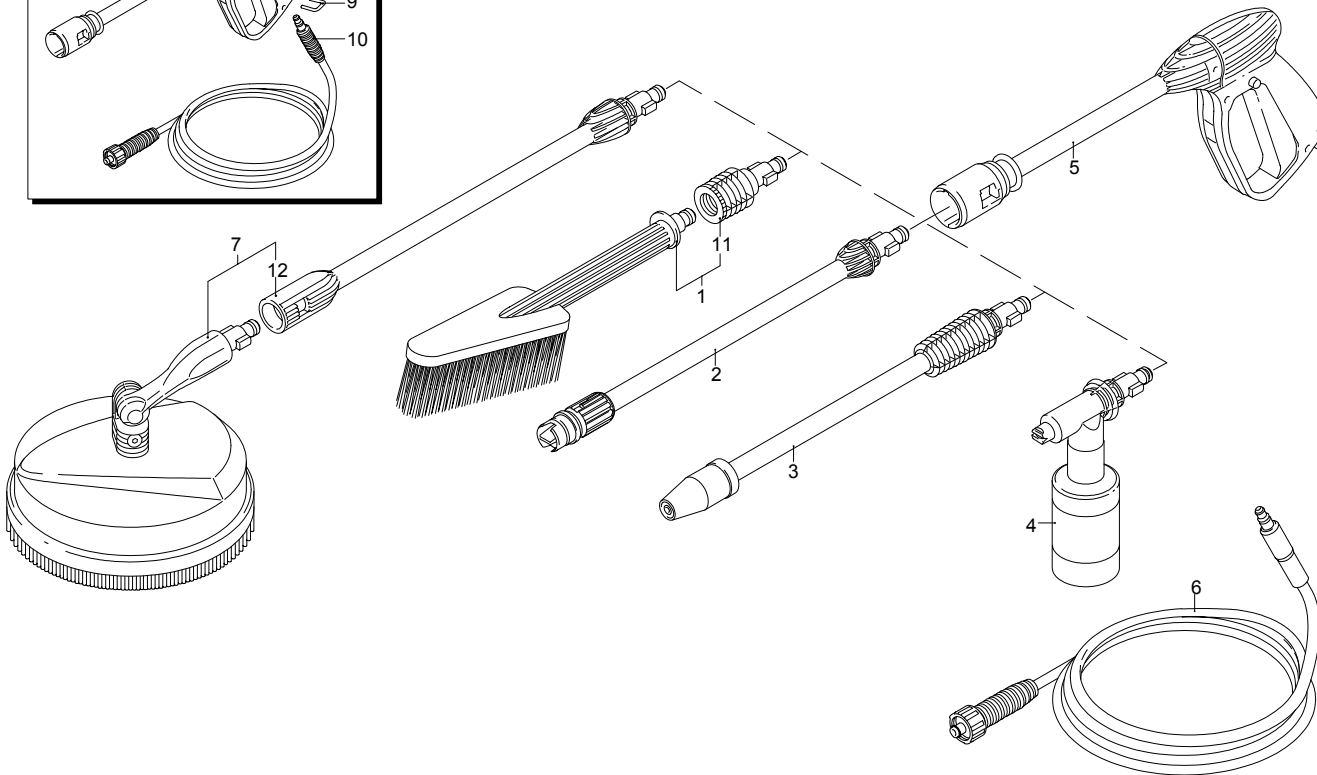

UN_CE_0192-AW

Modell PW 1400 K PLUS

Ausführung: **PW 1400 K PLUS (08)**

Seriennummer: _____

Code: **12614**

01/02/2010

Gültigkeit	Pos.	Code	Bezeichnung	Menge
	1	40787	Fixe Bürste	1
	2	50955	Lanze+Düsenkopf	1
	3	3082330	Lanze+Rotopower	1
	4	50954	Tank	1
I--> 01/09	5	3082280	Pistole	1
I--> 01/09	6	3082290	Hochdruckschlauch	1
	7	40780	Mini patio brush	1
--->I 12/08	8	50956	Pistole	1
--->I 12/08	9	3082650	Klemme	1
--->I 12/08	10	50957	Hochdruckschlauch	1
	11	40788	Adapter	1
	12	3082860	Verlängerung	1