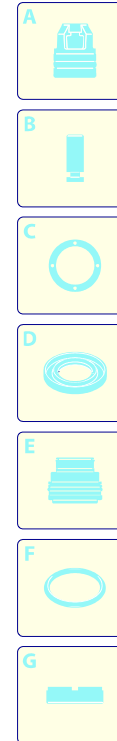

Modell PW 1400 K PLUS

Ausführung: PW 1400 K PLUS (08)

Seriennummer:

Code: 12614

01/02/2010

Gültigkeit	Pos.	Code	Bezeichnung	Menge
	1	3081160	Basis	1
	2	50940	Kabel	1
	3	3081190	Vormontage Elektropumpe	1
	4	3082130	Wasser Schnellverbindungsatz	1
	5	50947	Zubehörträger	1
	6	3080580	Kabelverschraubung	1
	7	3082770	Schalter	1
	8	3082580	Bürstesatz für Motor	1
	9	3081170	Orangefarbene Haube	1
	10	3081120	Griff	1
	11	3081180	Schutzeinrichtung	2
	12	3081140	Rad	2
	13	3081130	Basis	1
	14	3081280	Satz TSS	1
	15	3081270	Kolben + Dichtungssatz	1
	16	3081290	Ventile + Dichtungssatz	1

UN_CE_0192-AW

Modell PW 1400 K PLUS

Ausführung: **PW 1400 K PLUS (08)**

Seriennummer: _____

Code: **12614**

01/02/2010

Gültigkeit	Pos.	Code	Bezeichnung	Menge
	1	40787	Fixe Bürste	1
	2	50955	Lanze+Düsenkopf	1
	3	3082330	Lanze+Rotopower	1
	4	50954	Tank	1
I--> 01/09	5	3082280	Pistole	1
I--> 01/09	6	3082290	Hochdruckschlauch	1
	7	40780	Mini patio brush	1
--->I 12/08	8	50956	Pistole	1
--->I 12/08	9	3082650	Klemme	1
--->I 12/08	10	50957	Hochdruckschlauch	1
	11	40788	Adapter	1
	12	3082860	Verlängerung	1