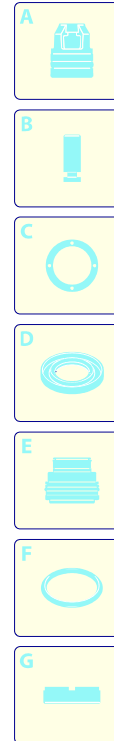

Modell PW 1400 K PLUS

Ausführung: PW 1400 K PLUS (08)

Seriennummer:

Code: 12614

01/02/2010

Gültigkeit	Pos.	Code	Bezeichnung	Menge
	1	3081160	Basis	1
	2	50940	Kabel	1
	3	3081190	Vormontage Elektropumpe	1
	4	3082130	Wasser Schnellverbindungsatz	1
	5	50947	Zubehörträger	1
	6	3080580	Kabelverschraubung	1
	7	3082770	Schalter	1
	8	3082580	Bürstesatz für Motor	1
	9	3081170	Orangefarbene Haube	1
	10	3081120	Griff	1
	11	3081180	Schutzeinrichtung	2
	12	3081140	Rad	2
	13	3081130	Basis	1
	14	3081280	Satz TSS	1
	15	3081270	Kolben + Dichtungssatz	1
	16	3081290	Ventile + Dichtungssatz	1

UN_CE_0192-AW

Modell PW 1400 K PLUS

Ausführung: **PW 1400 K PLUS (08)**

Seriennummer: _____

Code: **12614**

01/02/2010

Gültigkeit	Pos.	Code	Bezeichnung	Menge
	1	40787	Fixe Bürste	1
	2	50955	Lanze+Düsenkopf	1
	3	3082330	Lanze+Rotopower	1
	4	50954	Tank	1
I--> 01/09	5	3082280	Pistole	1
I--> 01/09	6	3082290	Hochdruckschlauch	1
	7	40780	Mini patio brush	1
--->I 12/08	8	50956	Pistole	1
--->I 12/08	9	3082650	Klemme	1
--->I 12/08	10	50957	Hochdruckschlauch	1
	11	40788	Adapter	1
	12	3082860	Verlängerung	1