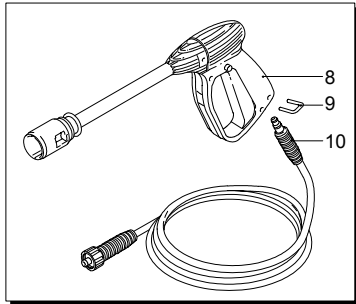

UN_CE_0192-AW

Modell PW 1400 K PLUS

Ausführung: **PW 1400 K PLUS (08)**

Seriennummer: _____

Code: **12614**

01/02/2010

Gültigkeit	Pos.	Code	Bezeichnung	Menge
	1	40787	Fixe Bürste	1
	2	50955	Lanze+Düsenkopf	1
	3	3082330	Lanze+Rotopower	1
	4	50954	Tank	1
I--> 01/09	5	3082280	Pistole	1
I--> 01/09	6	3082290	Hochdruckschlauch	1
	7	40780	Mini patio brush	1
--->I 12/08	8	50956	Pistole	1
--->I 12/08	9	3082650	Klemme	1
--->I 12/08	10	50957	Hochdruckschlauch	1
	11	40788	Adapter	1
	12	3082860	Verlängerung	1