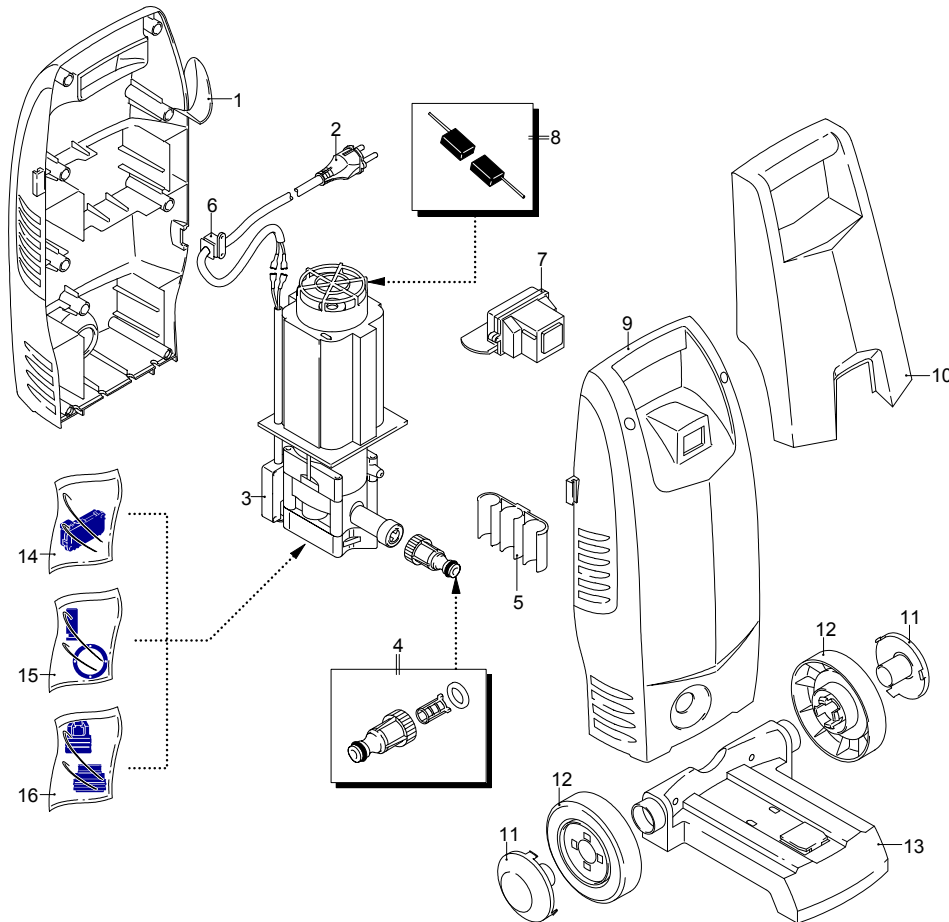

Modell PW 1400 K PLUS

Ausführung: PW 1400 K PLUS (08)

Seriennummer:

Code: 12614

01/02/2010

Gültigkeit	Pos.	Code	Bezeichnung	Menge
	1	3081160	Basis	1
	2	50940	Kabel	1
	3	3081190	Vormontage Elektropumpe	1
	4	3082130	Wasser Schnellverbindungsatz	1
	5	50947	Zubehörträger	1
	6	3080580	Kabelverschraubung	1
	7	3082770	Schalter	1
	8	3082580	Bürstesatz für Motor	1
	9	3081170	Orangefarbene Haube	1
	10	3081120	Griff	1
	11	3081180	Schutzeinrichtung	2
	12	3081140	Rad	2
	13	3081130	Basis	1
	14	3081280	Satz TSS	1
	15	3081270	Kolben + Dichtungssatz	1
	16	3081290	Ventile + Dichtungssatz	1

UN_CE_0192-AW

Modell PW 1400 K PLUS

Ausführung: **PW 1400 K PLUS (08)**

Seriennummer: _____

Code: **12614**

01/02/2010

Gültigkeit	Pos.	Code	Bezeichnung	Menge
	1	40787	Fixe Bürste	1
	2	50955	Lanze+Düsenkopf	1
	3	3082330	Lanze+Rotopower	1
	4	50954	Tank	1
I--> 01/09	5	3082280	Pistole	1
I--> 01/09	6	3082290	Hochdruckschlauch	1
	7	40780	Mini patio brush	1
--->I 12/08	8	50956	Pistole	1
--->I 12/08	9	3082650	Klemme	1
--->I 12/08	10	50957	Hochdruckschlauch	1
	11	40788	Adapter	1
	12	3082860	Verlängerung	1