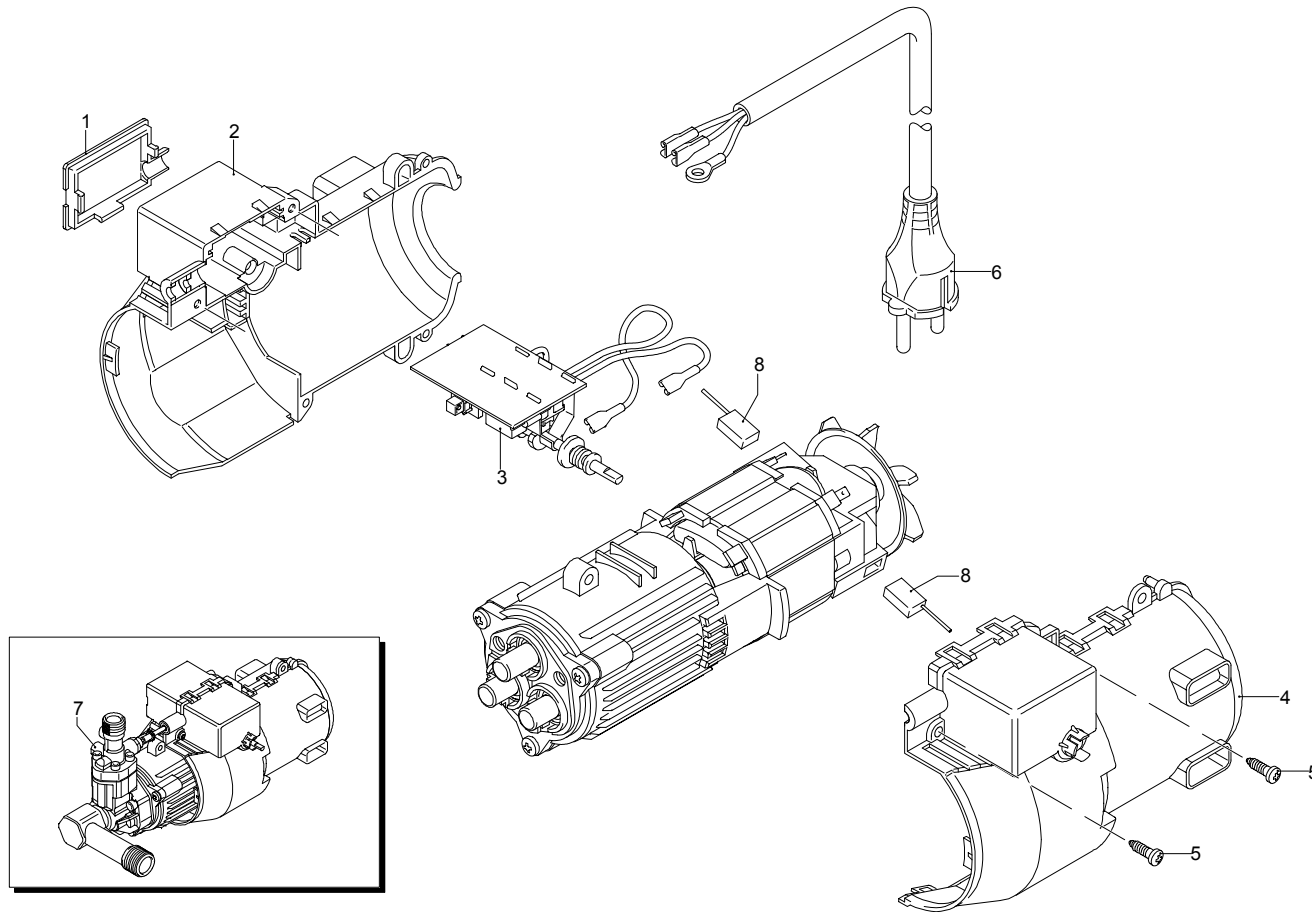

UN_CE_0139-EX

01/02/2010

Modell PW 1500 WP

Ausführung: PW 1500 WP (07)

Seriennummer:

Code: 12501

Gültigkeit	Pos.	Code	Bezeichnung	Menge
	1	1340260	Filter	1
	2	2440230	Dichtung	1
	3	2560700	Verbindungsstück	1
	7	2109050	Ventil	6
	8	850850	Schraube	3
	9	2560690	Unterlegscheibe	3
	10	880840	O-Ring-Dichtung	4
	11	2560450	Kopf	1
	13	2560720	Schraube	4
	14	2262	Vormontage Verbindungsstück	1
	15	2101120	Wasserdichtung	3
	16	2020041	Ring	3
	30	1461470	Verbindungsstück	1
	33	2221	Vormontage Kopf	1
	A	2574	Satz Ventile	1

Modell PW 1500 WP

Ausführung: PW 1500 WP (07)

Seriennummer:

Code: 12501

01/02/2010

 230 V - 50 Hz

 schuko

Gültigkeit	Pos.	Code	Bezeichnung	Menge
	1	2560350	Deckel	1
	2	2560130	Leitblech	1
	3	2560390	Schalter	1
	4	2560120	Leitblech	1
	5	2100300	Schraube	2
	6	2560900	Kabel	1
	7	2569508	Vormontage Elektropumpe	1
	8	2260	Bürstensatz für Motor	1

UN_CE_0142-KX

01/02/2010

Modell PW 1500 WP

Ausführung: PW 1500 WP (07)

Seriennummer:

Code: 12501

230 V - 50 Hz

schuko