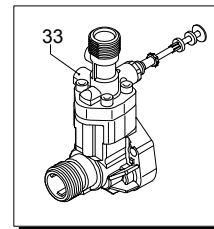

UN_CE_0139-EX

01/02/2010

Modell PW 1500 WP

Ausführung: PW 1500 WP (07)

Seriennummer:

Code: 12501

Gültigkeit	Pos.	Code	Bezeichnung	Menge
	1	1340260	Filter	1
	2	2440230	Dichtung	1
	3	2560700	Verbindungsstück	1
	7	2109050	Ventil	6
	8	850850	Schraube	3
	9	2560690	Unterlegscheibe	3
	10	880840	O-Ring-Dichtung	4
	11	2560450	Kopf	1
	13	2560720	Schraube	4
	14	2262	Vormontage Verbindungsstück	1
	15	2101120	Wasserdichtung	3
	16	2020041	Ring	3
	30	1461470	Verbindungsstück	1
	33	2221	Vormontage Kopf	1
	A	2574	Satz Ventile	1

Modell PW 1500 WP

Ausführung: PW 1500 WP (07)

Seriennummer:

Code: 12501

01/02/2010

 230 V - 50 Hz

 schuko

Gültigkeit	Pos.	Code	Bezeichnung	Menge
	1	2560350	Deckel	1
	2	2560130	Leitblech	1
	3	2560390	Schalter	1
	4	2560120	Leitblech	1
	5	2100300	Schraube	2
	6	2560900	Kabel	1
	7	2569508	Vormontage Elektropumpe	1
	8	2260	Bürstensatz für Motor	1