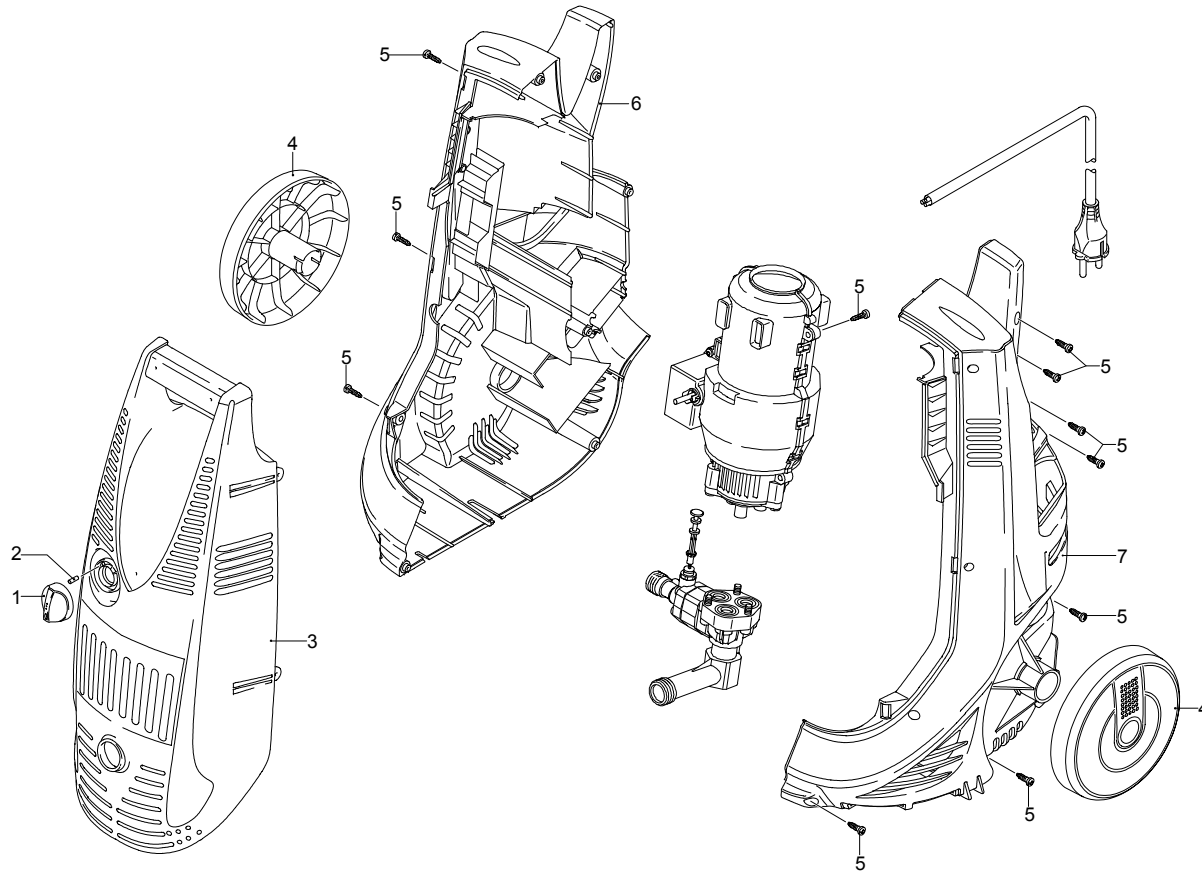

Modell PW 1500 WP

Ausführung: PW 1500 WP (07)

Seriennummer:

Code: 12501

01/02/2010

Gültigkeit	Pos.	Code	Bezeichnung	Menge
	1	2560380	Drehknopf	1
	2	2560490	Stecker	1
	3	2860200	Orangefarbene Haube	1
	4	2440071	Rad	2
	5	2100300	Schraube	16
	6	2860170	Schwarze Haube	1
	7	2860160	Schwarze Haube	1

UN_CE_0139-EX

01/02/2010

Modell PW 1500 WP

Ausführung: PW 1500 WP (07)

Seriennummer:

Code: 12501

Gültigkeit	Pos.	Code	Bezeichnung	Menge
	1	1340260	Filter	1
	2	2440230	Dichtung	1
	3	2560700	Verbindungsstück	1
	7	2109050	Ventil	6
	8	850850	Schraube	3
	9	2560690	Unterlegscheibe	3
	10	880840	O-Ring-Dichtung	4
	11	2560450	Kopf	1
	13	2560720	Schraube	4
	14	2262	Vormontage Verbindungsstück	1
	15	2101120	Wasserdichtung	3
	16	2020041	Ring	3
	30	1461470	Verbindungsstück	1
	33	2221	Vormontage Kopf	1
	A	2574	Satz Ventile	1

Modell PW 1500 WP

Ausführung: PW 1500 WP (07)

Seriennummer:

Code: 12501

01/02/2010

 230 V - 50 Hz

 schuko

Gültigkeit	Pos.	Code	Bezeichnung	Menge
	1	2560350	Deckel	1
	2	2560130	Leitblech	1
	3	2560390	Schalter	1
	4	2560120	Leitblech	1
	5	2100300	Schraube	2
	6	2560900	Kabel	1
	7	2569508	Vormontage Elektropumpe	1
	8	2260	Bürstensatz für Motor	1

UN_CE_0142-KX

01/02/2010

Modell PW 1500 WP

Ausführung: PW 1500 WP (07)

Seriennummer:

Code: 12501

230 V - 50 Hz

schuko