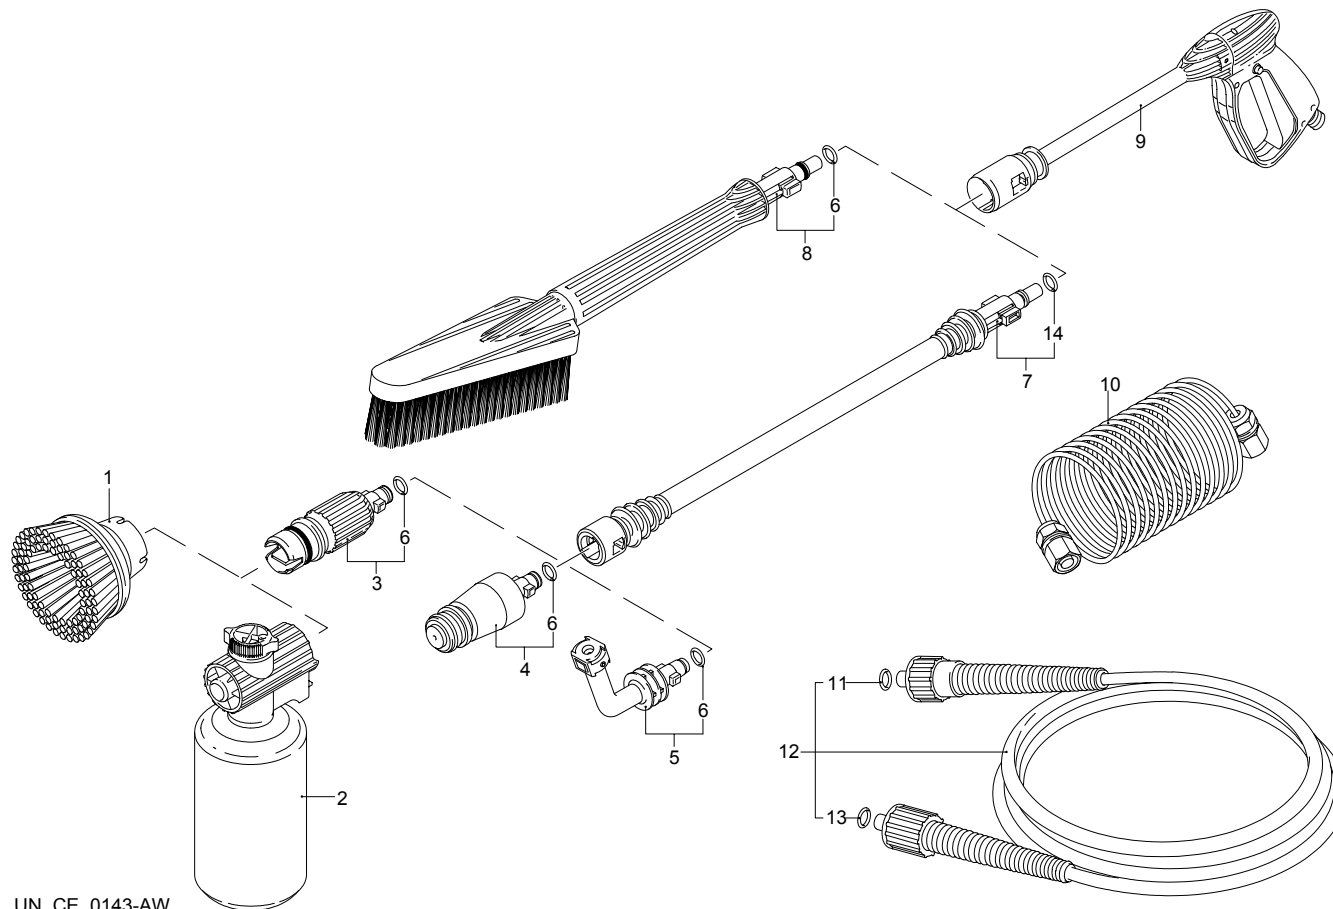

UN_CE_0139-EX

01/02/2010

Modell PW 1500 WP

Ausführung: PW 1500 WP (07)

Seriennummer:

Code: 12501

Gültigkeit	Pos.	Code	Bezeichnung	Menge
	1	1340260	Filter	1
	2	2440230	Dichtung	1
	3	2560700	Verbindungsstück	1
	7	2109050	Ventil	6
	8	850850	Schraube	3
	9	2560690	Unterlegscheibe	3
	10	880840	O-Ring-Dichtung	4
	11	2560450	Kopf	1
	13	2560720	Schraube	4
	14	2262	Vormontage Verbindungsstück	1
	15	2101120	Wasserdichtung	3
	16	2020041	Ring	3
	30	1461470	Verbindungsstück	1
	33	2221	Vormontage Kopf	1
	A	2574	Satz Ventile	1

Modell PW 1500 WP

Ausführung: PW 1500 WP (07)

Seriennummer:

Code: 12501

01/02/2010

 230 V - 50 Hz

 schuko

Gültigkeit	Pos.	Code	Bezeichnung	Menge
	1	2560350	Deckel	1
	2	2560130	Leitblech	1
	3	2560390	Schalter	1
	4	2560120	Leitblech	1
	5	2100300	Schraube	2
	6	2560900	Kabel	1
	7	2569508	Vormontage Elektropumpe	1
	8	2260	Bürstensatz für Motor	1

UN_CE_0143-AW

Gültigkeit	Pos.	Code	Bezeichnung	Menge
	1	40511	Bürste für Düsenkopf	1
	2	40530	Tank	1
	3	40671	Düsenkopf	1
	4	40344	Düsenkopf Rotopower	1
	5	40572	Düsenkopf	1
	6	1680220	O-Ring-Dichtung	4
	7	40667	Lanze	1
	8	40417	Fixe Bürste	1
	9	40666	Pistole	1
	10	40679	Rohr	1
	11	1080250	O-Ring-Dichtung	1
	12	2620400	Hochdruckschlauch	1
	13	2000770	O-Ring-Dichtung	1
	14	880840	O-Ring-Dichtung	1