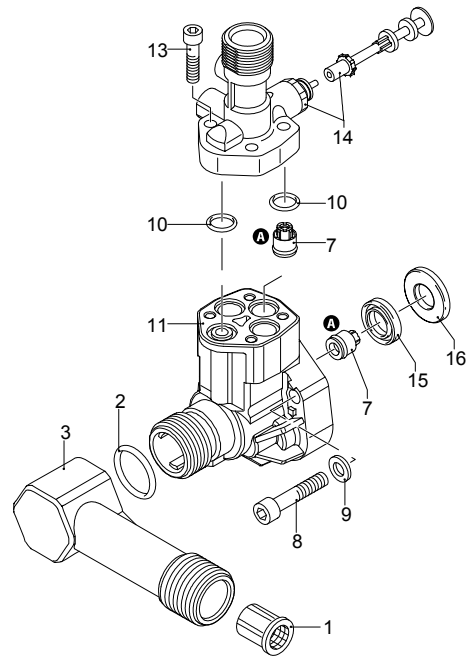

Modell PW 1500 WP

Ausführung: PW 1500 WP (07)

Seriennummer:

Code: 12501

01/02/2010

Gültigkeit	Pos.	Code	Bezeichnung	Menge
	1	2560380	Drehknopf	1
	2	2560490	Stecker	1
	3	2860200	Orangefarbene Haube	1
	4	2440071	Rad	2
	5	2100300	Schraube	16
	6	2860170	Schwarze Haube	1
	7	2860160	Schwarze Haube	1

UN_CE_0139-EX

01/02/2010

Modell PW 1500 WP

Ausführung: PW 1500 WP (07)

Seriennummer:

Code: 12501

Gültigkeit	Pos.	Code	Bezeichnung	Menge
	1	1340260	Filter	1
	2	2440230	Dichtung	1
	3	2560700	Verbindungsstück	1
	7	2109050	Ventil	6
	8	850850	Schraube	3
	9	2560690	Unterlegscheibe	3
	10	880840	O-Ring-Dichtung	4
	11	2560450	Kopf	1
	13	2560720	Schraube	4
	14	2262	Vormontage Verbindungsstück	1
	15	2101120	Wasserdichtung	3
	16	2020041	Ring	3
	30	1461470	Verbindungsstück	1
	33	2221	Vormontage Kopf	1
	A	2574	Satz Ventile	1

Modell PW 1500 WP

Ausführung: PW 1500 WP (07)

Seriennummer:

Code: 12501

01/02/2010

 230 V - 50 Hz

 schuko

Gültigkeit	Pos.	Code	Bezeichnung	Menge
	1	2560350	Deckel	1
	2	2560130	Leitblech	1
	3	2560390	Schalter	1
	4	2560120	Leitblech	1
	5	2100300	Schraube	2
	6	2560900	Kabel	1
	7	2569508	Vormontage Elektropumpe	1
	8	2260	Bürstensatz für Motor	1

UN_CE_0143-AW

Gültigkeit	Pos.	Code	Bezeichnung	Menge
	1	40511	Bürste für Düsenkopf	1
	2	40530	Tank	1
	3	40671	Düsenkopf	1
	4	40344	Düsenkopf Rotopower	1
	5	40572	Düsenkopf	1
	6	1680220	O-Ring-Dichtung	4
	7	40667	Lanze	1
	8	40417	Fixe Bürste	1
	9	40666	Pistole	1
	10	40679	Rohr	1
	11	1080250	O-Ring-Dichtung	1
	12	2620400	Hochdruckschlauch	1
	13	2000770	O-Ring-Dichtung	1
	14	880840	O-Ring-Dichtung	1