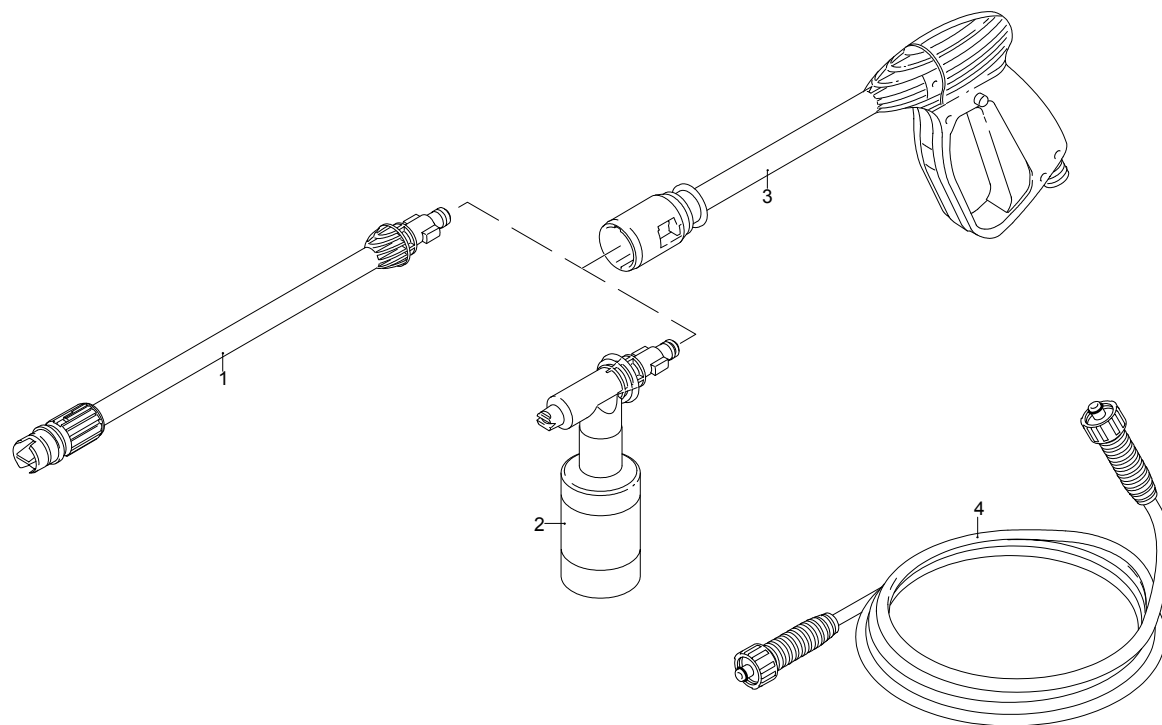

# Modelle 141

Seriennummer:

Code:

Elektrischeanschluss:

Pos.	Code	Bezeichnung	Menge
1	3081100	Basis	1
2	50940	Kabel	1
3	3081190	Vormontage Elektropumpe	1
4	50951	Verbindungsstück	1
5	50947	Zubehörträger	1
6	50949	Deckel	1
7	50946	Kasten	1
8	50945	Schalter	1
9	3081110	Dunkelblaue Haube	1
10	3081120	Griff	1
11	3081150	Basis	2
12	3081140	Rad	2
13	3081130	Schutzeinrichtung	1
14	3081280	Satz TSS	1
15	3081270	Kolben + Dichtungssatz	1
16	3081290	Ventile + Dichtungssatz	1

# Modelle 141

Seriennummer:

Code:

Elektrischeanschluss:

Pos.	Code	Bezeichnung	Menge
1	50955	Düsenkopf	1
2	50954	Tank	1
3	50956	Pistole	1
4	50957	Hochdruckschlauch	1