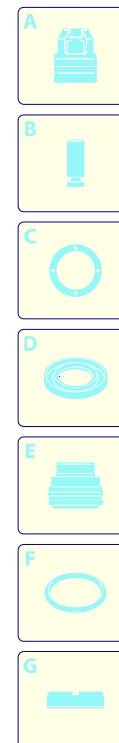

# Modelle 141

Seriennummer:

Code:

Elektrischeanschluss:

Pos.	Code	Bezeichnung	Menge
1	3081100	Basis	1
2	50940	Kabel	1
3	3081190	Vormontage Elektropumpe	1
4	50951	Verbindungsstück	1
5	50947	Zubehörträger	1
6	50949	Deckel	1
7	50946	Kasten	1
8	50945	Schalter	1
9	3081110	Dunkelblaue Haube	1
10	3081120	Griff	1
11	3081150	Basis	2
12	3081140	Rad	2
13	3081130	Schutzeinrichtung	1
14	3081280	Satz TSS	1
15	3081270	Kolben + Dichtungssatz	1
16	3081290	Ventile + Dichtungssatz	1

# Modelle 141

Seriennummer:

Code:

Elektrischeanschluss:

Pos.	Code	Bezeichnung	Menge
1	50955	Düsenkopf	1
2	50954	Tank	1
3	50956	Pistole	1
4	50957	Hochdruckschlauch	1