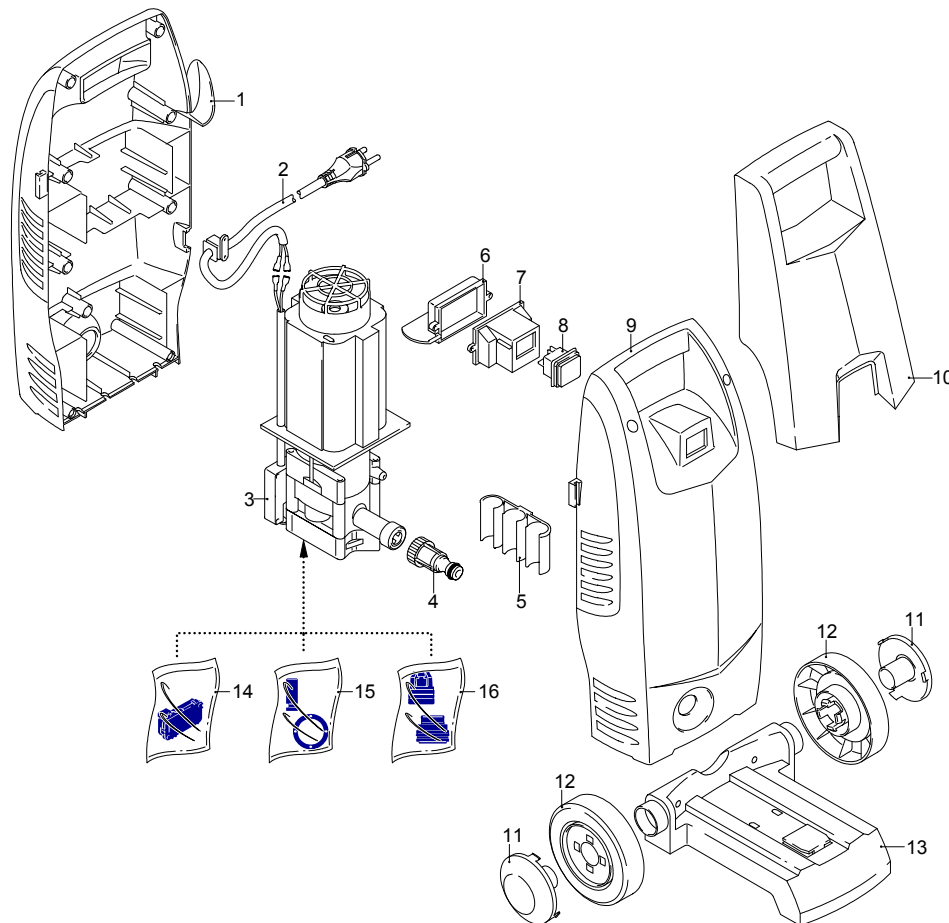

# Modelle 141

Seriennummer:

Code:

Elektrischeanschluss:

Pos.	Code	Bezeichnung	Menge
1	3081100	Basis	1
2	50940	Kabel	1
3	3081190	Vormontage Elektropumpe	1
4	50951	Verbindungsstück	1
5	50947	Zubehörträger	1
6	50949	Deckel	1
7	50946	Kasten	1
8	50945	Schalter	1
9	3081110	Dunkelblaue Haube	1
10	3081120	Griff	1
11	3081150	Basis	2
12	3081140	Rad	2
13	3081130	Schutzeinrichtung	1
14	3081280	Satz TSS	1
15	3081270	Kolben + Dichtungssatz	1
16	3081290	Ventile + Dichtungssatz	1

# Modelle 141

Seriennummer:

Code:

Elektrischeanschluss:

Pos.	Code	Bezeichnung	Menge
1	50955	Düsenkopf	1
2	50954	Tank	1
3	50956	Pistole	1
4	50957	Hochdruckschlauch	1