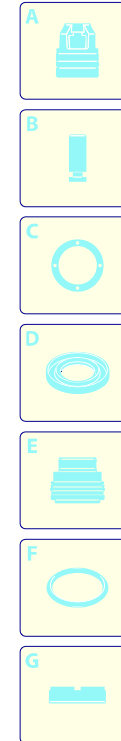

Modelle 240

Seriennummer:

Code:

Elektrischeanschluss:

Pos.	Code	Bezeichnung	Menge
1	3080600	Gitter	1
2	3080610	Gitter	1
3	3080110	Dunkelblaue Haube	1
4	3081240	Tür	1
5	3081230	Tür	1
6	3080170	Kasten	1
7	3081210	Vormontage Elektropumpe	1
8	3080100	Basis	1
9	3080150	Rad	2
10	3080580	Kabelverschraubung	1
11	3080180	Griff	1
12	3080280	Zubehörträger	1
13	3080190	Zubehörträger	1
14	3081280	Satz TSS	1
15	3081270	Kolben + Dichtungssatz	1
16	3081290	Ventile + Dichtungssatz	1

Modelle 240

Seriennummer:

Code:

Elektrischeanschluss:

Pos.	Code	Bezeichnung	Menge
1	50970	Düsenkopf	1
2	50971	Lanze+Rotopower	1
3	50972	Tank	1
4	50991	Pistole	1
5	50969	Hochdruckschlauch	1