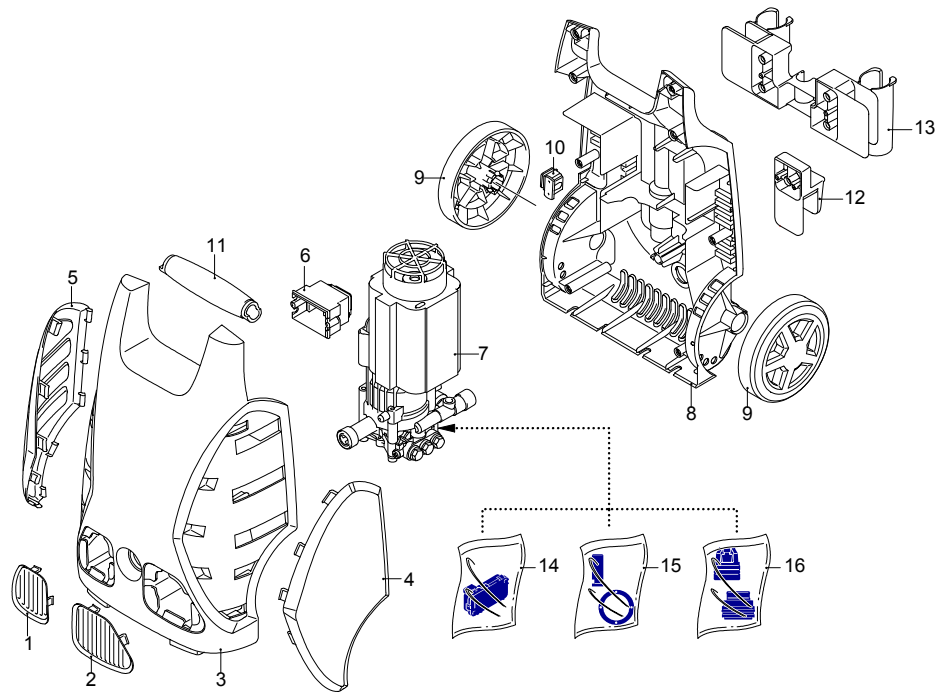

Modelle 240

Seriennummer:

Code:

Elektrischeanschluss:

Pos.	Code	Bezeichnung	Menge
1	3080600	Gitter	1
2	3080610	Gitter	1
3	3080110	Dunkelblaue Haube	1
4	3081240	Tür	1
5	3081230	Tür	1
6	3080170	Kasten	1
7	3081210	Vormontage Elektropumpe	1
8	3080100	Basis	1
9	3080150	Rad	2
10	3080580	Kabelverschraubung	1
11	3080180	Griff	1
12	3080280	Zubehörträger	1
13	3080190	Zubehörträger	1
14	3081280	Satz TSS	1
15	3081270	Kolben + Dichtungssatz	1
16	3081290	Ventile + Dichtungssatz	1

Modelle 240

Seriennummer:

Code:

Elektrischeanschluss:

Pos.	Code	Bezeichnung	Menge
1	50970	Düsenkopf	1
2	50971	Lanze+Rotopower	1
3	50972	Tank	1
4	50991	Pistole	1
5	50969	Hochdruckschlauch	1