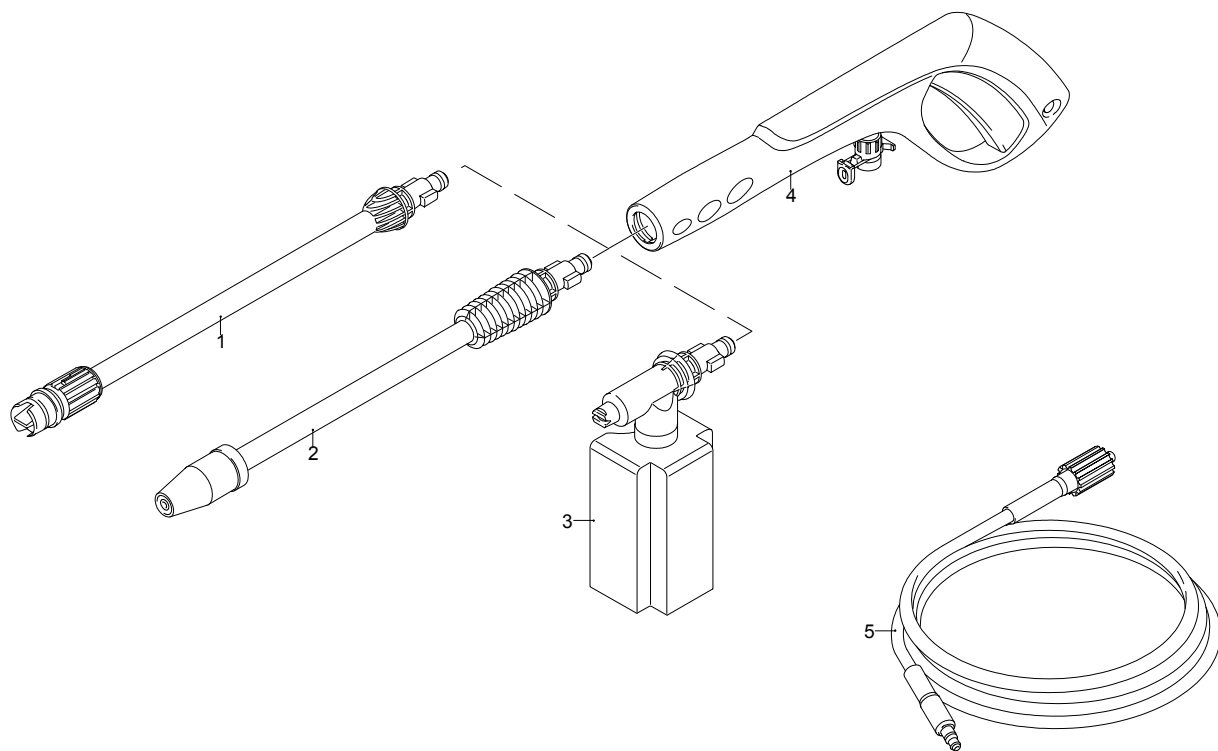

Modelle 240

Seriennummer:

Code:

Elektrischeanschluss:

Pos.	Code	Bezeichnung	Menge
1	3080600	Gitter	1
2	3080610	Gitter	1
3	3080110	Dunkelblaue Haube	1
4	3081240	Tür	1
5	3081230	Tür	1
6	3080170	Kasten	1
7	3081210	Vormontage Elektropumpe	1
8	3080100	Basis	1
9	3080150	Rad	2
10	3080580	Kabelverschraubung	1
11	3080180	Griff	1
12	3080280	Zubehörträger	1
13	3080190	Zubehörträger	1
14	3081280	Satz TSS	1
15	3081270	Kolben + Dichtungssatz	1
16	3081290	Ventile + Dichtungssatz	1

Modelle 240

Seriennummer:

Code:

Elektrischeanschluss:

Pos.	Code	Bezeichnung	Menge
1	50970	Düsenkopf	1
2	50971	Lanze+Rotopower	1
3	50972	Tank	1
4	50991	Pistole	1
5	50969	Hochdruckschlauch	1