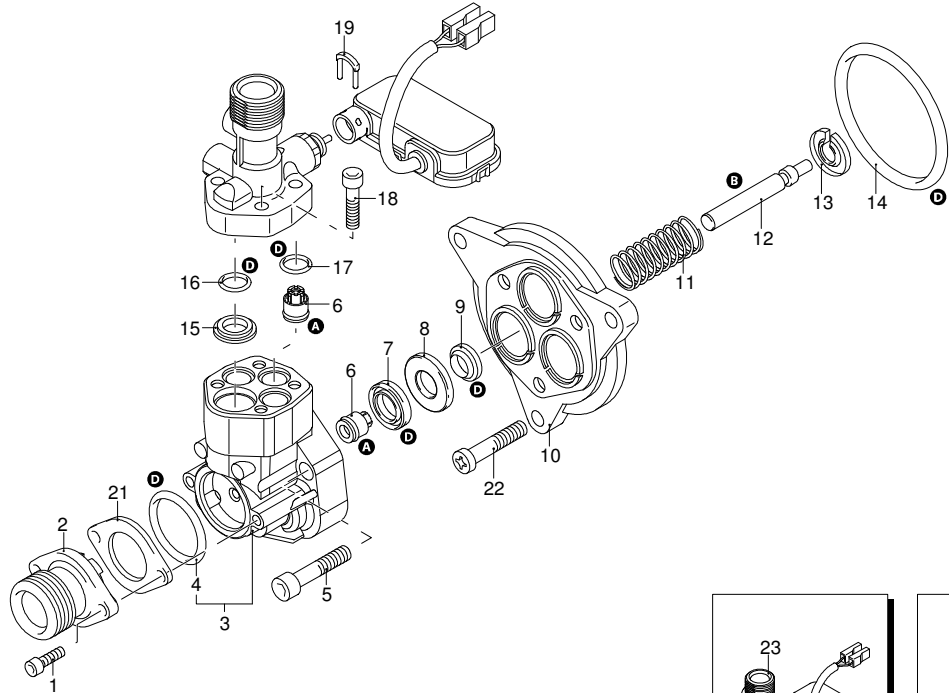

UN_CE_0412-CW

Modell 2550

Ausführung:

Seriennummer:

Code: **22737**

03/05/2010

Gültigkeit	Pos.	Code	Bezeichnung	Menge
	1	2101000	Schraube	2
	2	2100540	Verbindungsstück	1
	3	2122	Kopf+O-Ring-Dichtung	1
	4	550350	O-Ring-Dichtung	1
	5	850850	Schraube	3
	6	2109050	Ventil	6
	7	2200141	Wasserdichtung	3
	8	2020041	Ring	3
	9	1683500	Öldichtung	3
	10	2100030	Kolbenführung	1
	11	2561120	Feder	3
	12	2100130	Kolben	3
	13	2020140	Teller	3
	14	850840	O-Ring-Dichtung	1
	15	2560480	Buchse	1
	16	394280	O-Ring-Dichtung	1
	17	880840	O-Ring-Dichtung	3
	18	1260760	Schraube	4
	19	2021960	Klemme	1
	20	42420	Vormontage Pumpe	1
	21	2101450	Flansch	1
	22	2100960	Schraube	3
	23	2264	Vormontage Verbindungsstück	1
	A	2574	Satz Ventile	1
	B	2508	Satz Kolben	1
	D	42421	Satz Dichtungen	1

Modell 2550

Ausführung:

Seriennummer:

Code: **22737**

03/05/2010

Gültigkeit	Pos.	Code	Bezeichnung	Menge
	1	2021570	Lager	1
	2	1682640	Kondensator	1
	3	2102170	Teller	1
	4	2109270	Vormontage Hauptteil Pumpe	1
	5	2100110	Kabeldurchführung	1
	6	2100980	Schraube	3
	7	2020850	Unterlegscheibe	1
	8	1680250	Lüfter	1
	9	44210	Motor	1
	10	2102110	Leitblech	1
	11	22760	Vormontage Elektropumpe	1
	12	3162900	Druckmesser	1

Modell 2550

Ausführung:

Seriennummer:

Code: **22737**

03/05/2010

Gültigkeit	Pos.	Code	Bezeichnung	Menge
	1	3160410	Rohr	1
	2	3160420	Rohr	1
	3	3160430	Verbindungsstück	3
	4	3161150	Verbindungsstück	1
	5	3160460	Rohr	1
	6	3161180	Verbindungsstück	1
	7	3160480	Verbindungsstück	1
	8	50713	Filter	1
	9	1461470	Verbindungsstück	1
	10	3160510	Verbindungsstück	1
	11	3160530	Verbindungsstück	1
	12	3160540	Ventil	1
	13	3160430	Verbindungsstück	2
	14	3162040	Unterlegscheibe	2
	15	3161030	Dichtung	1
	16	3160490	Nutmutter	1
	17	3161120	Verbindungsstück	1
	18	3161240	Verbindungsstück	1
	19	1140690	Schelle	1
	20	3160420	Rohr	1