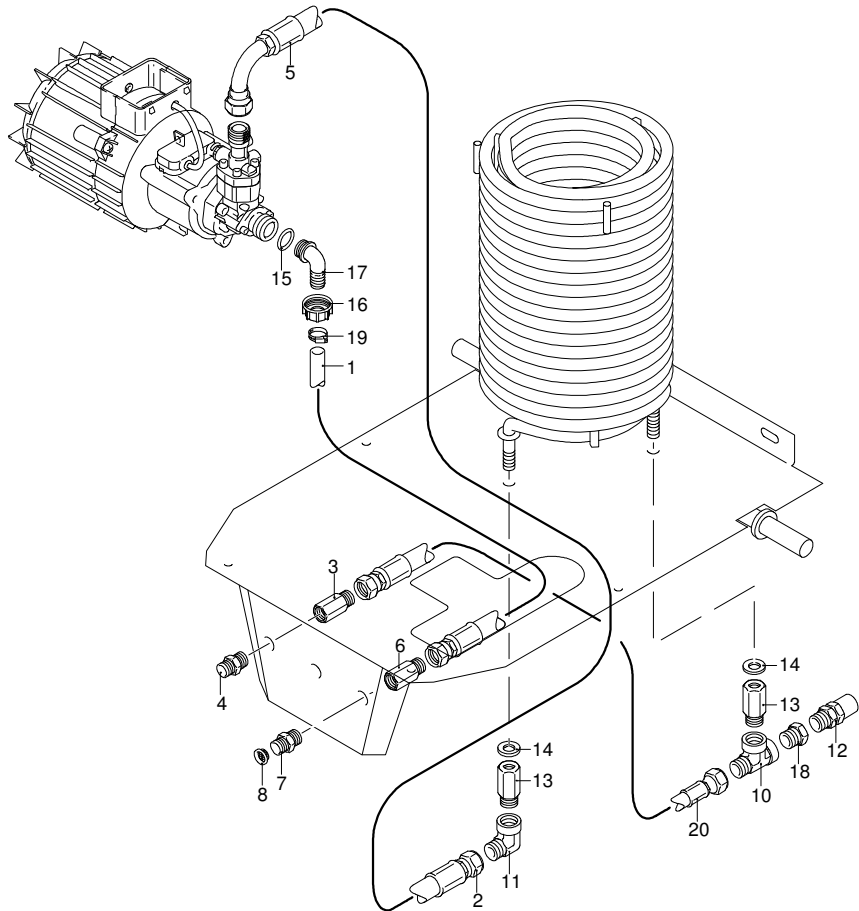

UN_CE_0412-CW

Modell 2550

Ausführung:

Seriennummer:

Code: **22737**

03/05/2010

Gültigkeit	Pos.	Code	Bezeichnung	Menge
	1	2101000	Schraube	2
	2	2100540	Verbindungsstück	1
	3	2122	Kopf+O-Ring-Dichtung	1
	4	550350	O-Ring-Dichtung	1
	5	850850	Schraube	3
	6	2109050	Ventil	6
	7	2200141	Wasserdichtung	3
	8	2020041	Ring	3
	9	1683500	Öldichtung	3
	10	2100030	Kolbenführung	1
	11	2561120	Feder	3
	12	2100130	Kolben	3
	13	2020140	Teller	3
	14	850840	O-Ring-Dichtung	1
	15	2560480	Buchse	1
	16	394280	O-Ring-Dichtung	1
	17	880840	O-Ring-Dichtung	3
	18	1260760	Schraube	4
	19	2021960	Klemme	1
	20	42420	Vormontage Pumpe	1
	21	2101450	Flansch	1
	22	2100960	Schraube	3
	23	2264	Vormontage Verbindungsstück	1
	A	2574	Satz Ventile	1
	B	2508	Satz Kolben	1
	D	42421	Satz Dichtungen	1

Modell 2550

Ausführung:

Seriennummer:

Code: **22737**

03/05/2010

Gültigkeit	Pos.	Code	Bezeichnung	Menge
	1	2021570	Lager	1
	2	1682640	Kondensator	1
	3	2102170	Teller	1
	4	2109270	Vormontage Hauptteil Pumpe	1
	5	2100110	Kabeldurchführung	1
	6	2100980	Schraube	3
	7	2020850	Unterlegscheibe	1
	8	1680250	Lüfter	1
	9	44210	Motor	1
	10	2102110	Leitblech	1
	11	22760	Vormontage Elektropumpe	1
	12	3162900	Druckmesser	1

Modell 2550

Ausführung:

Seriennummer:

Code: **22737**

03/05/2010

Gültigkeit	Pos.	Code	Bezeichnung	Menge
	1	3160410	Rohr	1
	2	3160420	Rohr	1
	3	3160430	Verbindungsstück	3
	4	3161150	Verbindungsstück	1
	5	3160460	Rohr	1
	6	3161180	Verbindungsstück	1
	7	3160480	Verbindungsstück	1
	8	50713	Filter	1
	9	1461470	Verbindungsstück	1
	10	3160510	Verbindungsstück	1
	11	3160530	Verbindungsstück	1
	12	3160540	Ventil	1
	13	3160430	Verbindungsstück	2
	14	3162040	Unterlegscheibe	2
	15	3161030	Dichtung	1
	16	3160490	Nutmutter	1
	17	3161120	Verbindungsstück	1
	18	3161240	Verbindungsstück	1
	19	1140690	Schelle	1
	20	3160420	Rohr	1