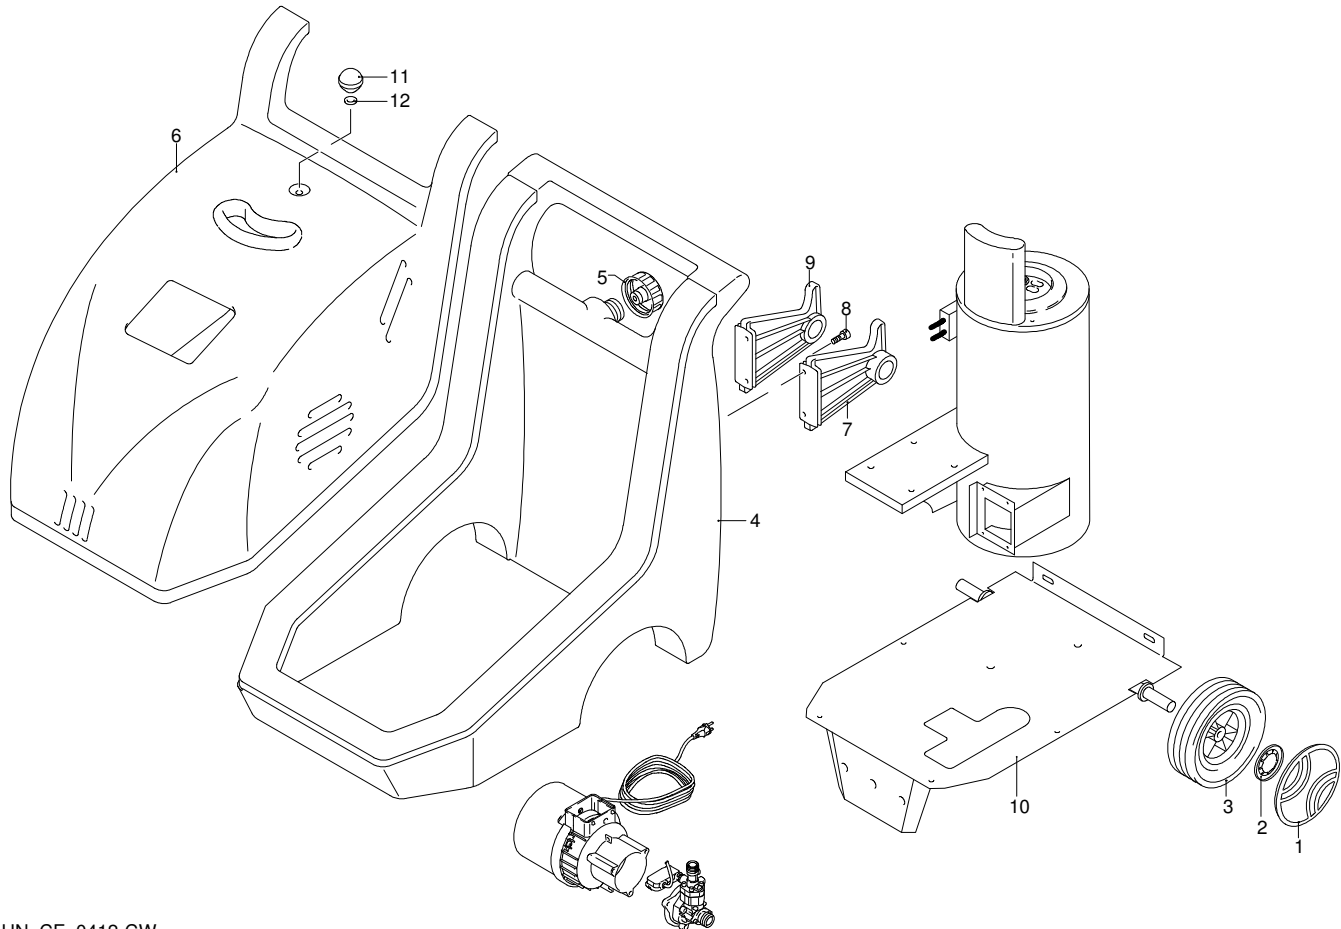

Modell 2550

Ausführung:

Seriennummer:

Code: **22737**

03/05/2010

Gültigkeit	Pos.	Code	Bezeichnung	Menge
	1	3160260	Grau Schutzeinrichtung	2
	1	50897	Blau Schutzeinrichtung	2
	2	3162010	Unterlegscheibe	2
	3	3160240	Rad	2
	4	3160230	Tank	1
	5	50933	Verschluss	1
	6	3160580	Dunkelblaue Haube	1
	7	3160010	Bügel	1
	8	1681080	Schraube	4
	9	3160020	Bügel	1
	10	3160220	Platte	1
	11	3163580	Knauf	1
	12	1680960	Unterlegscheibe	1

UN_CE_0412-CW

Modell 2550

Ausführung:

Seriennummer:

Code: **22737**

03/05/2010

Gültigkeit	Pos.	Code	Bezeichnung	Menge
	1	2101000	Schraube	2
	2	2100540	Verbindungsstück	1
	3	2122	Kopf+O-Ring-Dichtung	1
	4	550350	O-Ring-Dichtung	1
	5	850850	Schraube	3
	6	2109050	Ventil	6
	7	2200141	Wasserdichtung	3
	8	2020041	Ring	3
	9	1683500	Öldichtung	3
	10	2100030	Kolbenführung	1
	11	2561120	Feder	3
	12	2100130	Kolben	3
	13	2020140	Teller	3
	14	850840	O-Ring-Dichtung	1
	15	2560480	Buchse	1
	16	394280	O-Ring-Dichtung	1
	17	880840	O-Ring-Dichtung	3
	18	1260760	Schraube	4
	19	2021960	Klemme	1
	20	42420	Vormontage Pumpe	1
	21	2101450	Flansch	1
	22	2100960	Schraube	3
	23	2264	Vormontage Verbindungsstück	1
	A	2574	Satz Ventile	1
	B	2508	Satz Kolben	1
	D	42421	Satz Dichtungen	1

Modell 2550

Ausführung:

Seriennummer:

Code: **22737**

03/05/2010

Gültigkeit	Pos.	Code	Bezeichnung	Menge
	1	2021570	Lager	1
	2	1682640	Kondensator	1
	3	2102170	Teller	1
	4	2109270	Vormontage Hauptteil Pumpe	1
	5	2100110	Kabeldurchführung	1
	6	2100980	Schraube	3
	7	2020850	Unterlegscheibe	1
	8	1680250	Lüfter	1
	9	44210	Motor	1
	10	2102110	Leitblech	1
	11	22760	Vormontage Elektropumpe	1
	12	3162900	Druckmesser	1

Modell 2550

Ausführung:

Seriennummer:

Code: **22737**

03/05/2010

Gültigkeit	Pos.	Code	Bezeichnung	Menge
	1	3729	Düse	1
	2	50690	Lanze	1
	3	40824	Pistole	1
	4	40320	Tank	1
	5	50689	Hochdruckschlauch	1