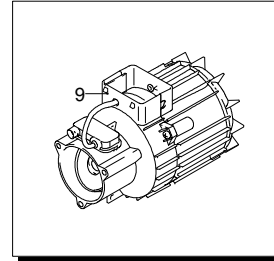

UN_CE_0412-CW

Modell 2550

Ausführung:

Seriennummer:

Code: **22737**

03/05/2010

Gültigkeit	Pos.	Code	Bezeichnung	Menge
	1	2101000	Schraube	2
	2	2100540	Verbindungsstück	1
	3	2122	Kopf+O-Ring-Dichtung	1
	4	550350	O-Ring-Dichtung	1
	5	850850	Schraube	3
	6	2109050	Ventil	6
	7	2200141	Wasserdichtung	3
	8	2020041	Ring	3
	9	1683500	Öldichtung	3
	10	2100030	Kolbenführung	1
	11	2561120	Feder	3
	12	2100130	Kolben	3
	13	2020140	Teller	3
	14	850840	O-Ring-Dichtung	1
	15	2560480	Buchse	1
	16	394280	O-Ring-Dichtung	1
	17	880840	O-Ring-Dichtung	3
	18	1260760	Schraube	4
	19	2021960	Klemme	1
	20	42420	Vormontage Pumpe	1
	21	2101450	Flansch	1
	22	2100960	Schraube	3
	23	2264	Vormontage Verbindungsstück	1
	A	2574	Satz Ventile	1
	B	2508	Satz Kolben	1
	D	42421	Satz Dichtungen	1

Modell 2550

Ausführung:

Seriennummer:

Code: **22737**

03/05/2010

Gültigkeit	Pos.	Code	Bezeichnung	Menge
	1	2021570	Lager	1
	2	1682640	Kondensator	1
	3	2102170	Teller	1
	4	2109270	Vormontage Hauptteil Pumpe	1
	5	2100110	Kabeldurchführung	1
	6	2100980	Schraube	3
	7	2020850	Unterlegscheibe	1
	8	1680250	Lüfter	1
	9	44210	Motor	1
	10	2102110	Leitblech	1
	11	22760	Vormontage Elektropumpe	1
	12	3162900	Druckmesser	1

Modell 2550

Ausführung:

Seriennummer:

Code: **22737**

03/05/2010

Gültigkeit	Pos.	Code	Bezeichnung	Menge
	1	3160410	Rohr	1
	2	3160420	Rohr	1
	3	3160430	Verbindungsstück	3
	4	3161150	Verbindungsstück	1
	5	3160460	Rohr	1
	6	3161180	Verbindungsstück	1
	7	3160480	Verbindungsstück	1
	8	50713	Filter	1
	9	1461470	Verbindungsstück	1
	10	3160510	Verbindungsstück	1
	11	3160530	Verbindungsstück	1
	12	3160540	Ventil	1
	13	3160430	Verbindungsstück	2
	14	3162040	Unterlegscheibe	2
	15	3161030	Dichtung	1
	16	3160490	Nutmutter	1
	17	3161120	Verbindungsstück	1
	18	3161240	Verbindungsstück	1
	19	1140690	Schelle	1
	20	3160420	Rohr	1