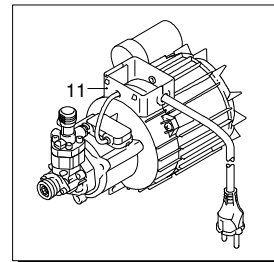

UN_CE_0412-CW

Modell 2550

Ausführung:

Seriennummer:

Code: **22737**

03/05/2010

Gültigkeit	Pos.	Code	Bezeichnung	Menge
	1	2101000	Schraube	2
	2	2100540	Verbindungsstück	1
	3	2122	Kopf+O-Ring-Dichtung	1
	4	550350	O-Ring-Dichtung	1
	5	850850	Schraube	3
	6	2109050	Ventil	6
	7	2200141	Wasserdichtung	3
	8	2020041	Ring	3
	9	1683500	Öldichtung	3
	10	2100030	Kolbenführung	1
	11	2561120	Feder	3
	12	2100130	Kolben	3
	13	2020140	Teller	3
	14	850840	O-Ring-Dichtung	1
	15	2560480	Buchse	1
	16	394280	O-Ring-Dichtung	1
	17	880840	O-Ring-Dichtung	3
	18	1260760	Schraube	4
	19	2021960	Klemme	1
	20	42420	Vormontage Pumpe	1
	21	2101450	Flansch	1
	22	2100960	Schraube	3
	23	2264	Vormontage Verbindungsstück	1
	A	2574	Satz Ventile	1
	B	2508	Satz Kolben	1
	D	42421	Satz Dichtungen	1

Modell 2550

Ausführung:

Seriennummer:

Code: **22737**

03/05/2010

Gültigkeit	Pos.	Code	Bezeichnung	Menge
	1	2021570	Lager	1
	2	1682640	Kondensator	1
	3	2102170	Teller	1
	4	2109270	Vormontage Hauptteil Pumpe	1
	5	2100110	Kabeldurchführung	1
	6	2100980	Schraube	3
	7	2020850	Unterlegscheibe	1
	8	1680250	Lüfter	1
	9	44210	Motor	1
	10	2102110	Leitblech	1
	11	22760	Vormontage Elektropumpe	1
	12	3162900	Druckmesser	1

Modell 2550

Ausführung:

Seriennummer:

Code: **22737**

03/05/2010

Gültigkeit	Pos.	Code	Bezeichnung	Menge
	1	3160410	Rohr	1
	2	3160420	Rohr	1
	3	3160430	Verbindungsstück	3
	4	3161150	Verbindungsstück	1
	5	3160460	Rohr	1
	6	3161180	Verbindungsstück	1
	7	3160480	Verbindungsstück	1
	8	50713	Filter	1
	9	1461470	Verbindungsstück	1
	10	3160510	Verbindungsstück	1
	11	3160530	Verbindungsstück	1
	12	3160540	Ventil	1
	13	3160430	Verbindungsstück	2
	14	3162040	Unterlegscheibe	2
	15	3161030	Dichtung	1
	16	3160490	Nutmutter	1
	17	3161120	Verbindungsstück	1
	18	3161240	Verbindungsstück	1
	19	1140690	Schelle	1
	20	3160420	Rohr	1