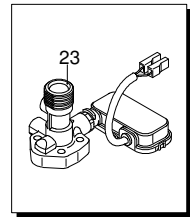

UN_CE_0412-CW

Modell 2550

Ausführung:

Seriennummer:

Code: **22737**

03/05/2010

Gültigkeit	Pos.	Code	Bezeichnung	Menge
	1	2101000	Schraube	2
	2	2100540	Verbindungsstück	1
	3	2122	Kopf+O-Ring-Dichtung	1
	4	550350	O-Ring-Dichtung	1
	5	850850	Schraube	3
	6	2109050	Ventil	6
	7	2200141	Wasserdichtung	3
	8	2020041	Ring	3
	9	1683500	Öldichtung	3
	10	2100030	Kolbenführung	1
	11	2561120	Feder	3
	12	2100130	Kolben	3
	13	2020140	Teller	3
	14	850840	O-Ring-Dichtung	1
	15	2560480	Buchse	1
	16	394280	O-Ring-Dichtung	1
	17	880840	O-Ring-Dichtung	3
	18	1260760	Schraube	4
	19	2021960	Klemme	1
	20	42420	Vormontage Pumpe	1
	21	2101450	Flansch	1
	22	2100960	Schraube	3
	23	2264	Vormontage Verbindungsstück	1
	A	2574	Satz Ventile	1
	B	2508	Satz Kolben	1
	D	42421	Satz Dichtungen	1

Modell 2550

Ausführung:

Seriennummer:

Code: **22737**

03/05/2010

Gültigkeit	Pos.	Code	Bezeichnung	Menge
	1	3160410	Rohr	1
	2	3160420	Rohr	1
	3	3160430	Verbindungsstück	3
	4	3161150	Verbindungsstück	1
	5	3160460	Rohr	1
	6	3161180	Verbindungsstück	1
	7	3160480	Verbindungsstück	1
	8	50713	Filter	1
	9	1461470	Verbindungsstück	1
	10	3160510	Verbindungsstück	1
	11	3160530	Verbindungsstück	1
	12	3160540	Ventil	1
	13	3160430	Verbindungsstück	2
	14	3162040	Unterlegscheibe	2
	15	3161030	Dichtung	1
	16	3160490	Nutmutter	1
	17	3161120	Verbindungsstück	1
	18	3161240	Verbindungsstück	1
	19	1140690	Schelle	1
	20	3160420	Rohr	1