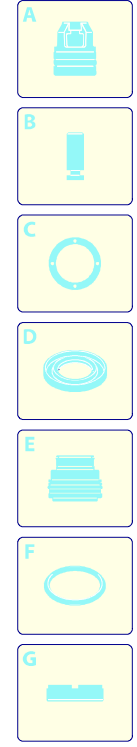

Modell 2550

Ausführung:

Seriennummer:

Code: **22737**

03/05/2010

Gültigkeit	Pos.	Code	Bezeichnung	Menge
	1	3160260	Grau Schutzeinrichtung	2
	1	50897	Blau Schutzeinrichtung	2
	2	3162010	Unterlegscheibe	2
	3	3160240	Rad	2
	4	3160230	Tank	1
	5	50933	Verschluss	1
	6	3160580	Dunkelblaue Haube	1
	7	3160010	Bügel	1
	8	1681080	Schraube	4
	9	3160020	Bügel	1
	10	3160220	Platte	1
	11	3163580	Knauf	1
	12	1680960	Unterlegscheibe	1

UN_CE_0412-CW

Modell 2550

Ausführung:

Seriennummer:

Code: **22737**

03/05/2010

Gültigkeit	Pos.	Code	Bezeichnung	Menge
	1	2101000	Schraube	2
	2	2100540	Verbindungsstück	1
	3	2122	Kopf+O-Ring-Dichtung	1
	4	550350	O-Ring-Dichtung	1
	5	850850	Schraube	3
	6	2109050	Ventil	6
	7	2200141	Wasserdichtung	3
	8	2020041	Ring	3
	9	1683500	Öldichtung	3
	10	2100030	Kolbenführung	1
	11	2561120	Feder	3
	12	2100130	Kolben	3
	13	2020140	Teller	3
	14	850840	O-Ring-Dichtung	1
	15	2560480	Buchse	1
	16	394280	O-Ring-Dichtung	1
	17	880840	O-Ring-Dichtung	3
	18	1260760	Schraube	4
	19	2021960	Klemme	1
	20	42420	Vormontage Pumpe	1
	21	2101450	Flansch	1
	22	2100960	Schraube	3
	23	2264	Vormontage Verbindungsstück	1
	A	2574	Satz Ventile	1
	B	2508	Satz Kolben	1
	D	42421	Satz Dichtungen	1

Modell 2550

Ausführung:

Seriennummer:

Code: **22737**

03/05/2010

Gültigkeit	Pos.	Code	Bezeichnung	Menge
	1	3160410	Rohr	1
	2	3160420	Rohr	1
	3	3160430	Verbindungsstück	3
	4	3161150	Verbindungsstück	1
	5	3160460	Rohr	1
	6	3161180	Verbindungsstück	1
	7	3160480	Verbindungsstück	1
	8	50713	Filter	1
	9	1461470	Verbindungsstück	1
	10	3160510	Verbindungsstück	1
	11	3160530	Verbindungsstück	1
	12	3160540	Ventil	1
	13	3160430	Verbindungsstück	2
	14	3162040	Unterlegscheibe	2
	15	3161030	Dichtung	1
	16	3160490	Nutmutter	1
	17	3161120	Verbindungsstück	1
	18	3161240	Verbindungsstück	1
	19	1140690	Schelle	1
	20	3160420	Rohr	1