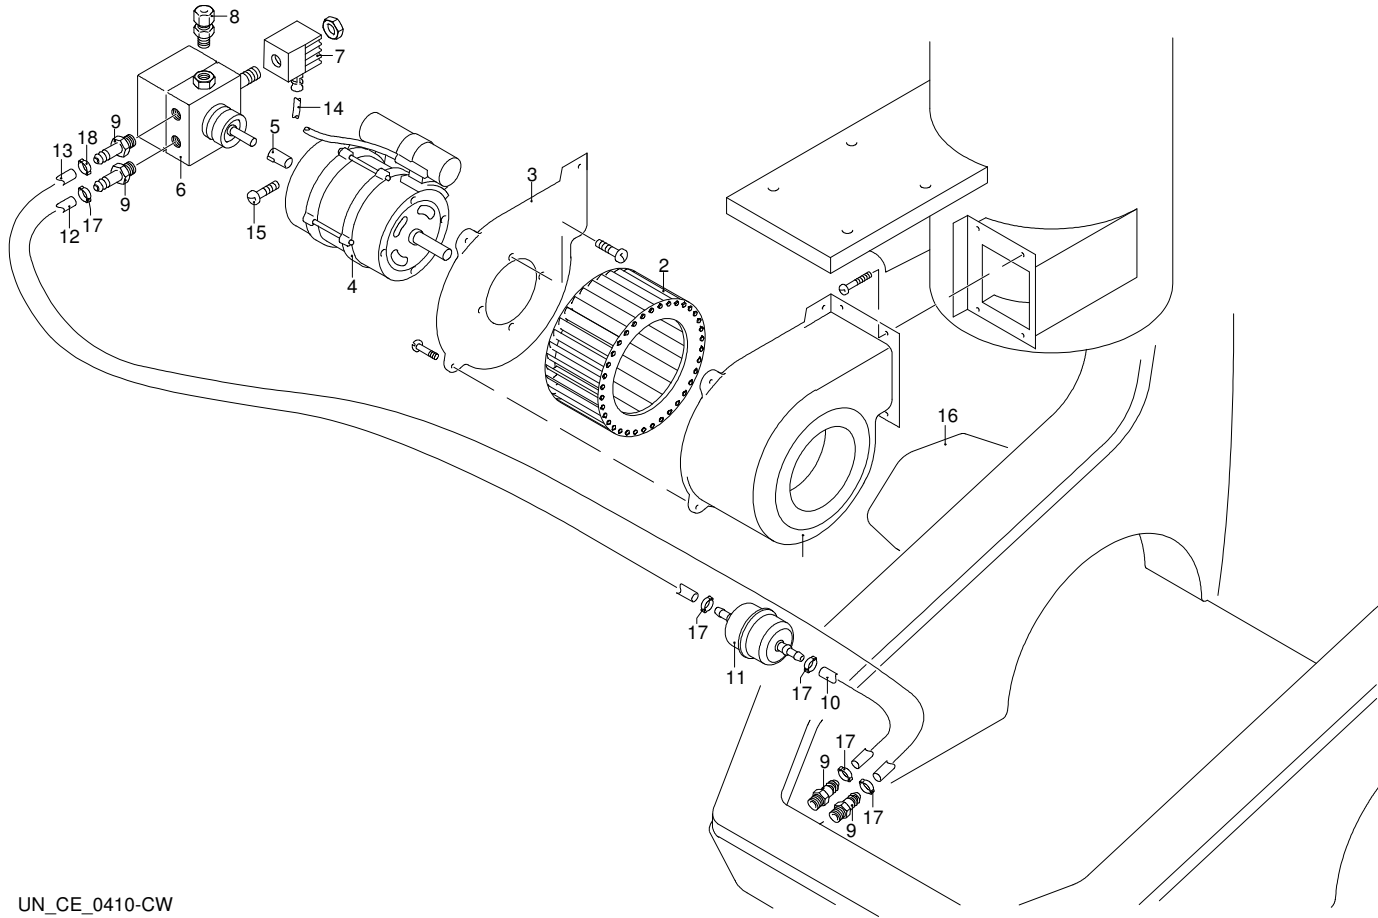

Modell 2550

Ausführung:

Seriennummer:

Code: **22737**

03/05/2010

Gültigkeit	Pos.	Code	Bezeichnung	Menge
	1	3160270	Gehäuse	1
	2	3160280	Lüfter	1
	3	3160290	Deckel	1
	4	50718	Motor	1
	5	3160300	Gelenk	1
	6	3160310	Pumpe	1
	7	3160320	Solenoid	1
	8	3160330	Verbindungsstück	1
	9	3160340	Verbindungsstück	4
	10	3160350	Rohr	1
	11	3161520	Filter	1
	12	3160360	Rohr	1
	13	3163600	Rohr	1
	14	3161440	Kabel	1
	15	3163540	Schraube	1
	16	3163590	Platte	1
	17	3162060	Schelle	5
	18	3163920	Schelle	1