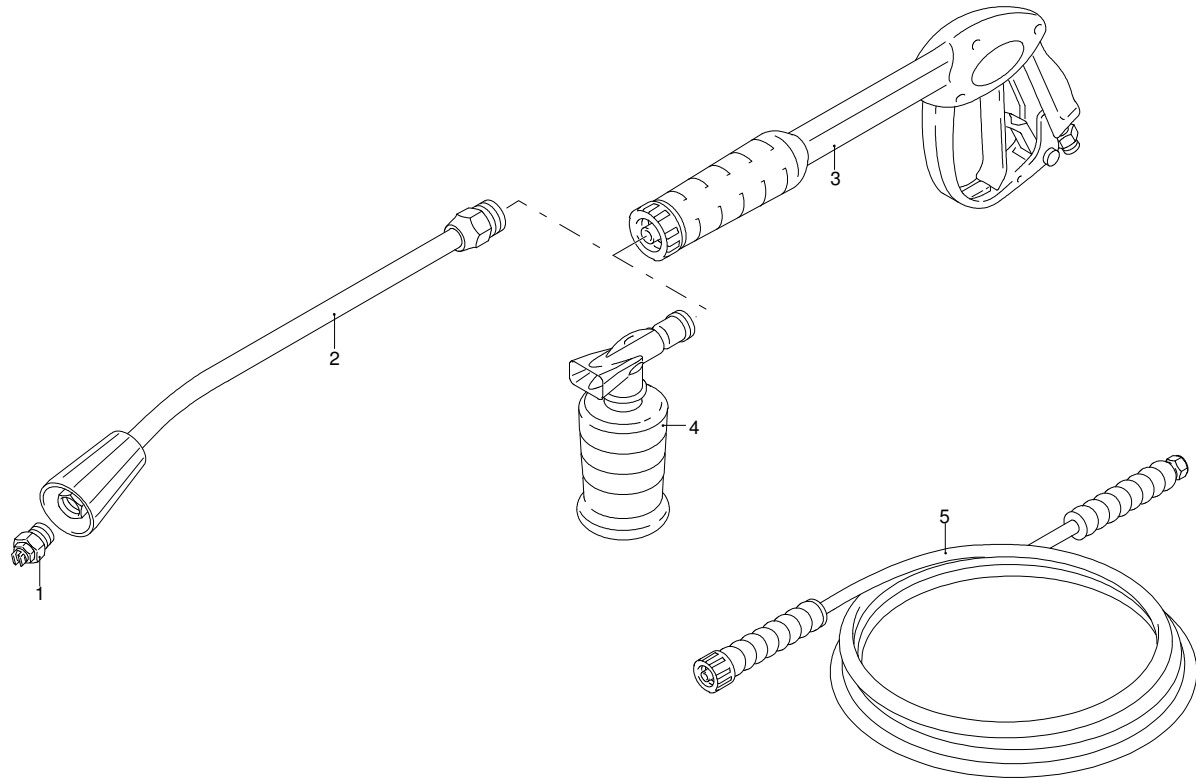

Modell 2550

Ausführung:

Seriennummer:

Code: **22737**

03/05/2010

Gültigkeit	Pos.	Code	Bezeichnung	Menge
	1	3729	Düse	1
	2	50690	Lanze	1
	3	40824	Pistole	1
	4	40320	Tank	1
	5	50689	Hochdruckschlauch	1