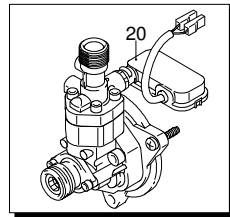

UN_CE_0412-CW

Modell 2550

Ausführung:

Seriennummer:

Code: **22737**

03/05/2010

Gültigkeit	Pos.	Code	Bezeichnung	Menge
	1	2101000	Schraube	2
	2	2100540	Verbindungsstück	1
	3	2122	Kopf+O-Ring-Dichtung	1
	4	550350	O-Ring-Dichtung	1
	5	850850	Schraube	3
	6	2109050	Ventil	6
	7	2200141	Wasserdichtung	3
	8	2020041	Ring	3
	9	1683500	Öldichtung	3
	10	2100030	Kolbenführung	1
	11	2561120	Feder	3
	12	2100130	Kolben	3
	13	2020140	Teller	3
	14	850840	O-Ring-Dichtung	1
	15	2560480	Buchse	1
	16	394280	O-Ring-Dichtung	1
	17	880840	O-Ring-Dichtung	3
	18	1260760	Schraube	4
	19	2021960	Klemme	1
	20	42420	Vormontage Pumpe	1
	21	2101450	Flansch	1
	22	2100960	Schraube	3
	23	2264	Vormontage Verbindungsstück	1
	A	2574	Satz Ventile	1
	B	2508	Satz Kolben	1
	D	42421	Satz Dichtungen	1

Modell 2550

Ausführung:

Seriennummer:

Code: **22737**

03/05/2010

Gültigkeit	Pos.	Code	Bezeichnung	Menge
	1	2021570	Lager	1
	2	1682640	Kondensator	1
	3	2102170	Teller	1
	4	2109270	Vormontage Hauptteil Pumpe	1
	5	2100110	Kabeldurchführung	1
	6	2100980	Schraube	3
	7	2020850	Unterlegscheibe	1
	8	1680250	Lüfter	1
	9	44210	Motor	1
	10	2102110	Leitblech	1
	11	22760	Vormontage Elektropumpe	1
	12	3162900	Druckmesser	1

Modell 2550

Ausführung:

Seriennummer:

Code: **22737**

03/05/2010

Gültigkeit	Pos.	Code	Bezeichnung	Menge
	1	3160410	Rohr	1
	2	3160420	Rohr	1
	3	3160430	Verbindungsstück	3
	4	3161150	Verbindungsstück	1
	5	3160460	Rohr	1
	6	3161180	Verbindungsstück	1
	7	3160480	Verbindungsstück	1
	8	50713	Filter	1
	9	1461470	Verbindungsstück	1
	10	3160510	Verbindungsstück	1
	11	3160530	Verbindungsstück	1
	12	3160540	Ventil	1
	13	3160430	Verbindungsstück	2
	14	3162040	Unterlegscheibe	2
	15	3161030	Dichtung	1
	16	3160490	Nutmutter	1
	17	3161120	Verbindungsstück	1
	18	3161240	Verbindungsstück	1
	19	1140690	Schelle	1
	20	3160420	Rohr	1