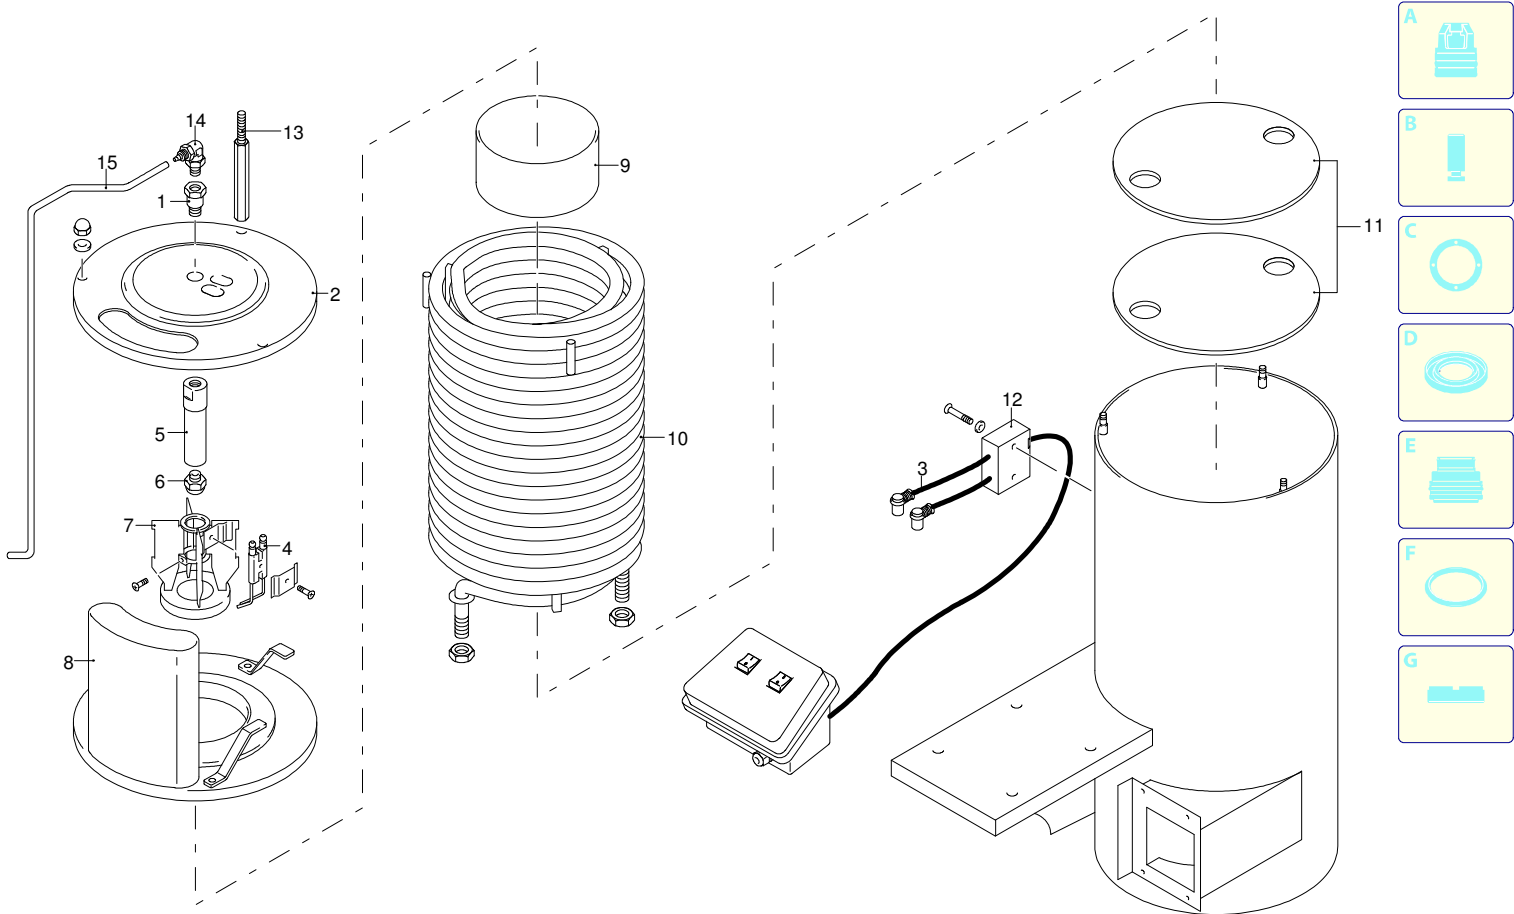

Modell 2550

Ausführung:

Seriennummer:

Code: **22737**

03/05/2010

Gültigkeit	Pos.	Code	Bezeichnung	Menge
	1	3160410	Rohr	1
	2	3160420	Rohr	1
	3	3160430	Verbindungsstück	3
	4	3161150	Verbindungsstück	1
	5	3160460	Rohr	1
	6	3161180	Verbindungsstück	1
	7	3160480	Verbindungsstück	1
	8	50713	Filter	1
	9	1461470	Verbindungsstück	1
	10	3160510	Verbindungsstück	1
	11	3160530	Verbindungsstück	1
	12	3160540	Ventil	1
	13	3160430	Verbindungsstück	2
	14	3162040	Unterlegscheibe	2
	15	3161030	Dichtung	1
	16	3160490	Nutmutter	1
	17	3161120	Verbindungsstück	1
	18	3161240	Verbindungsstück	1
	19	1140690	Schelle	1
	20	3160420	Rohr	1

Modell 2550

Ausführung:

Seriennummer:

Code: **22737**

03/05/2010

Gültigkeit	Pos.	Code	Bezeichnung	Menge
	1	1272600	Kabel	1
	2	3160380	Kasten	1
	3	3160390	Deckel	1
	4	50721	Schalter	2
	5	3160450	Karte	1
	6	3160860	Kabeldurchführung	7
	7	3163610	Bügel	1
	8	3163750	Sicherungshalter	1
	9	3163720	Sicherung	1

Modell 2550

Ausführung:

Seriennummer:

Code: **22737**

03/05/2010

Gültigkeit	Pos.	Code	Bezeichnung	Menge
	1	3161230	Verbindungsstück	1
	2	3163360	Deckel	1
	3	3162240	Kabel Danfoss/Fida	2
	3	3163370	Kabel Brahma	2
	4	3161880	Elektrode	1
	5	3161870	Düsehalter	1
	6	50724	Düse	1
	7	3161560	Halterung	1
	8	3163400	Deckel	1
	9	3163410	Ring	1
	10	3163420	Widerstand	1
	11	3163430	Scheibe	1
	12	3603220	Trasformator Brahma	1
	12	50717	Trasformator Danfoss/Fida	1
	13	3160400	Verlängerung	1
	14	3163340	Verbindungsstück	1
	15	3163330	Rohr	1