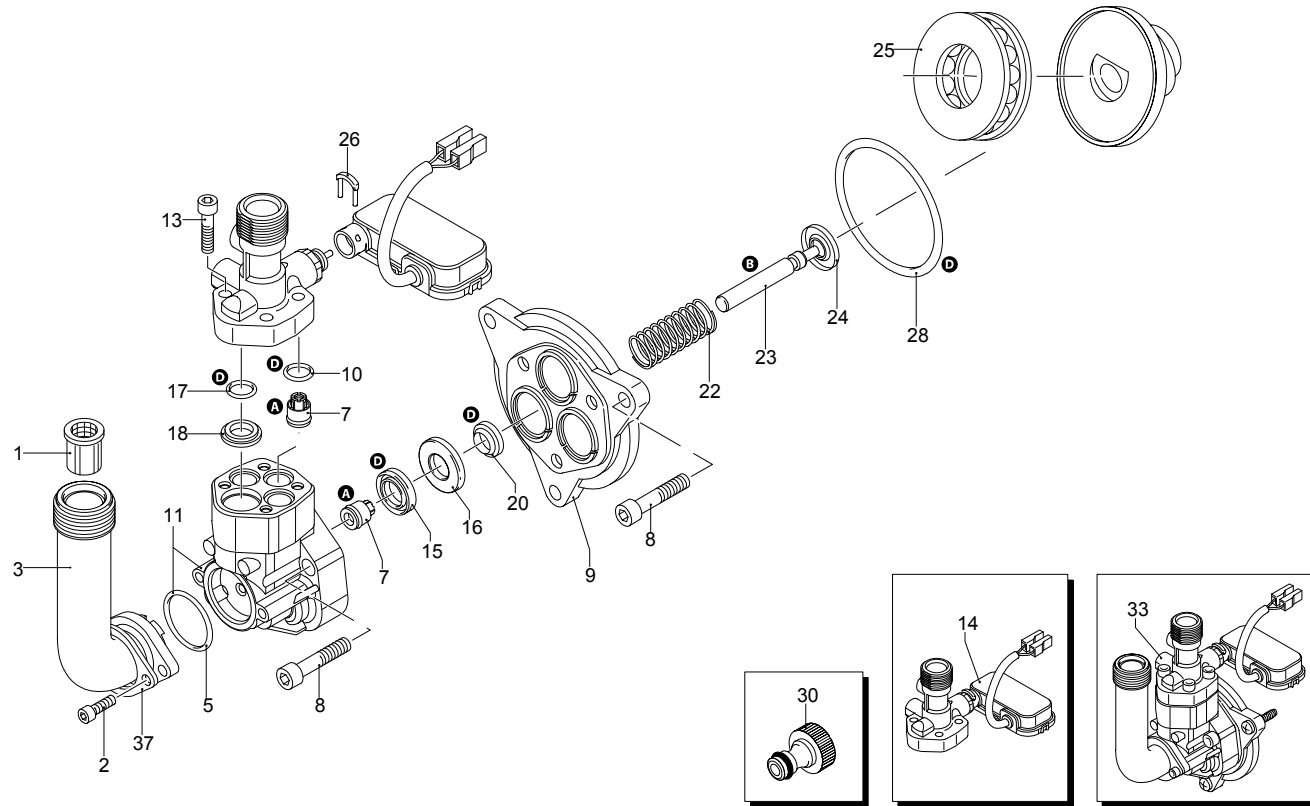

Modelle 353

Seriennummer:

Code:

Elektrischeanschluss:

Pos.	Code	Bezeichnung	Menge
1	2860048	Dunkelblaue Haube	1
2	2860050	Griff	1
3	2440075	Rad	2
4	2100300	Schraube	10
5	2860030	Schwarze Haube	1
6	2860060	Bügel	1
7	50055	Schelle	1
9	2860020	Schwarze Haube	1

UN_CE_0036-BX

Modelle 353

Seriennummer:

Code:

Elektrischeanschluss:

UN_CE_0029-BX

Pos.	Code	Bezeichnung	Menge
1	1340260	Filter	1
2	2101000	Schraube	2
3	2100630	Verbindungsstück	1
5	550350	O-Ring-Dichtung	1
7	2109050	Ventil	6
8	850850	Schraube	6
9	2100030	Kolbenführung	1
10	880840	O-Ring-Dichtung	3
11	2122	Kopf+O-Ring-Dichtung	1
13	1260760	Schraube	4
14	2256	Vormontage Verbindungsstück TSS	1
15	2200140	Wasserdichtung	3
16	2020040	Ring	3
17	394280	O-Ring-Dichtung	1
18	2560480	Buchse	1
20	1683500	Öldichtung	3
22	2020150	Feder	3
23	2100130	Kolben	3
24	2020140	Teller	3
25	2021570	Lager	1
26	2021960	Klemme	1
28	850840	O-Ring-Dichtung	1
30	1461470	Verbindungsstück	1
33	42358	Vormontage Pumpe TSS	1
37	2101450	Flansch	1
A	2574	Satz Ventile	1
B	2508	Satz Kolben	1
D	2575	Satz Dichtungen	1

Modelle 353

Seriennummer:

Code:

Elektrischeanschluss:

Pos.	Code	Bezeichnung	Menge
1	2100280	Schutzkasten	1
2	1682270	Schalter	1
3	2100060	Kasten	1
4	390201	O-Ring-Dichtung	1
6	2200090	Kabel	1
7	2020570	Schraube	1
8	1262400	Unterlegscheibe	1
9	2100110	Kabeldurchführung	1
11	2101710	Teller	1
12	2109270	Vormontage Hauptteil Pumpe	1
13	2100980	Schraube	3
14	1340350	Öldichtung	1
15	2020850	Unterlegscheibe	1
16	1680250	Lüfter	1
17	4820	Motor	1
19	2200290	Kondensator	1
21	2440160	Platte	1
22	2029721	Vormontage Kasten TSS	1
23	2100070	Leitblech	1

UN_CE_0030-BX

Modelle 353

Seriennummer:

Code:

Elektrischeanschluss:

UN_CE_0037-BX

Pos.	Code	Bezeichnung	Menge
1	40371	Düsenkopf	1
2	1680220	O-Ring-Dichtung	4
3	40343	Düsenkopf Rotopower	1
4	40487	Lanze	1
5	40352	Tank	1
6	40350	Pistole	1
7	1080250	O-Ring-Dichtung	1
8	2620400	Hochdruckschlauch	1
9	2000770	O-Ring-Dichtung	1