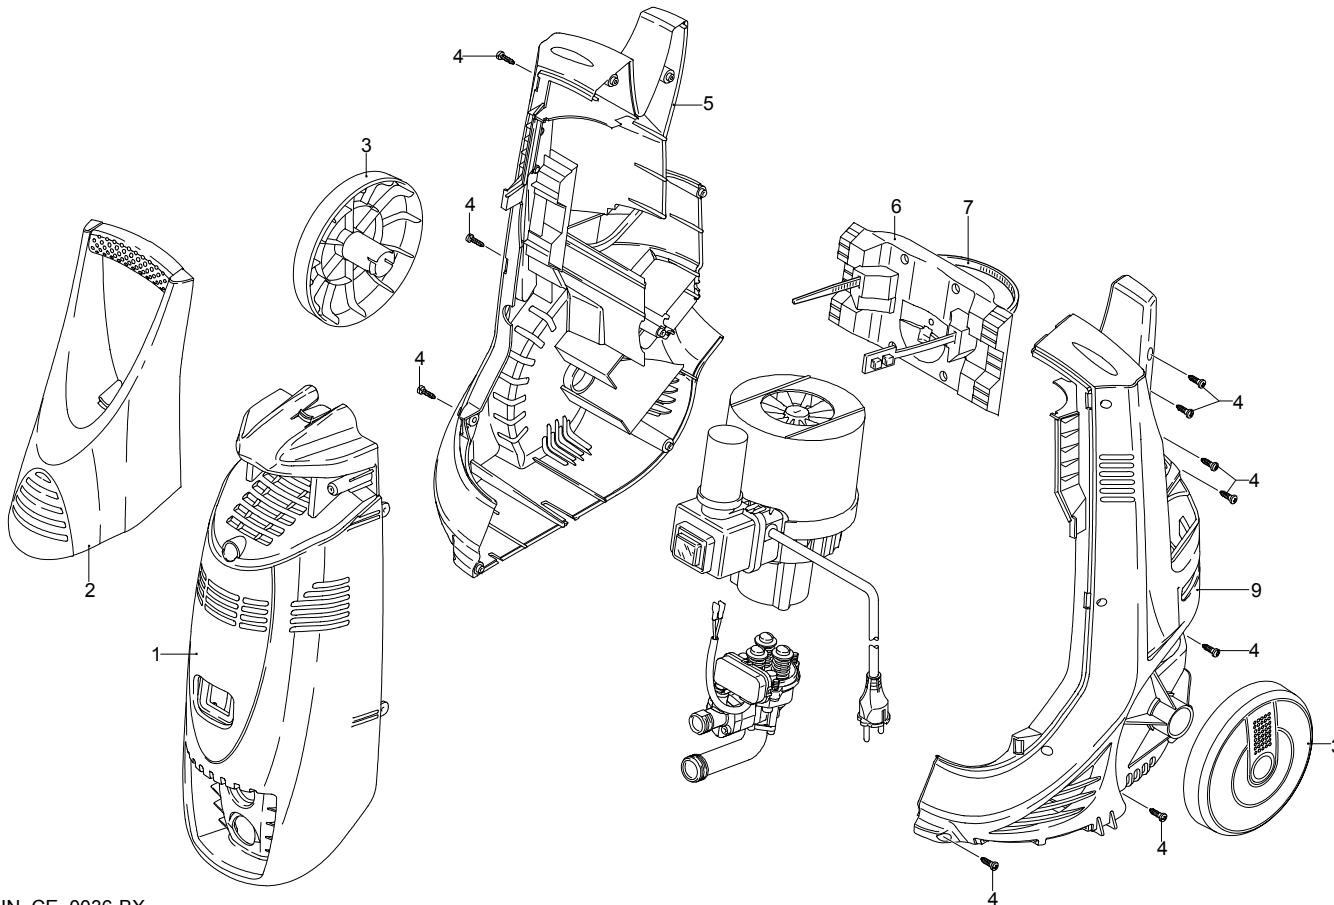

Modelle 353

Seriennummer:

Code:

Elektrischeanschluss:

Pos.	Code	Bezeichnung	Menge
1	2860048	Dunkelblaue Haube	1
2	2860050	Griff	1
3	2440075	Rad	2
4	2100300	Schraube	10
5	2860030	Schwarze Haube	1
6	2860060	Bügel	1
7	50055	Schelle	1
9	2860020	Schwarze Haube	1

UN_CE_0036-BX

Modelle 353

Seriennummer:

Code:

Elektrischeanschluss:

UN_CE_0029-BX

Pos.	Code	Bezeichnung	Menge
1	1340260	Filter	1
2	2101000	Schraube	2
3	2100630	Verbindungsstück	1
5	550350	O-Ring-Dichtung	1
7	2109050	Ventil	6
8	850850	Schraube	6
9	2100030	Kolbenführung	1
10	880840	O-Ring-Dichtung	3
11	2122	Kopf+O-Ring-Dichtung	1
13	1260760	Schraube	4
14	2256	Vormontage Verbindungsstück TSS	1
15	2200140	Wasserdichtung	3
16	2020040	Ring	3
17	394280	O-Ring-Dichtung	1
18	2560480	Buchse	1
20	1683500	Öldichtung	3
22	2020150	Feder	3
23	2100130	Kolben	3
24	2020140	Teller	3
25	2021570	Lager	1
26	2021960	Klemme	1
28	850840	O-Ring-Dichtung	1
30	1461470	Verbindungsstück	1
33	42358	Vormontage Pumpe TSS	1
37	2101450	Flansch	1
A	2574	Satz Ventile	1
B	2508	Satz Kolben	1
D	2575	Satz Dichtungen	1

Modelle 353

Seriennummer:

Code:

Elektrischeanschluss:

Pos.	Code	Bezeichnung	Menge
1	2100280	Schutzkasten	1
2	1682270	Schalter	1
3	2100060	Kasten	1
4	390201	O-Ring-Dichtung	1
6	2200090	Kabel	1
7	2020570	Schraube	1
8	1262400	Unterlegscheibe	1
9	2100110	Kabeldurchführung	1
11	2101710	Teller	1
12	2109270	Vormontage Hauptteil Pumpe	1
13	2100980	Schraube	3
14	1340350	Öldichtung	1
15	2020850	Unterlegscheibe	1
16	1680250	Lüfter	1
17	4820	Motor	1
19	2200290	Kondensator	1
21	2440160	Platte	1
22	2029721	Vormontage Kasten TSS	1
23	2100070	Leitblech	1

UN_CE_0030-BX

Modelle 353

Seriennummer:

Code:

Elektrischeanschluss:

UN_CE_0037-BX

Pos.	Code	Bezeichnung	Menge
1	40371	Düsenkopf	1
2	1680220	O-Ring-Dichtung	4
3	40343	Düsenkopf Rotopower	1
4	40487	Lanze	1
5	40352	Tank	1
6	40350	Pistole	1
7	1080250	O-Ring-Dichtung	1
8	2620400	Hochdruckschlauch	1
9	2000770	O-Ring-Dichtung	1