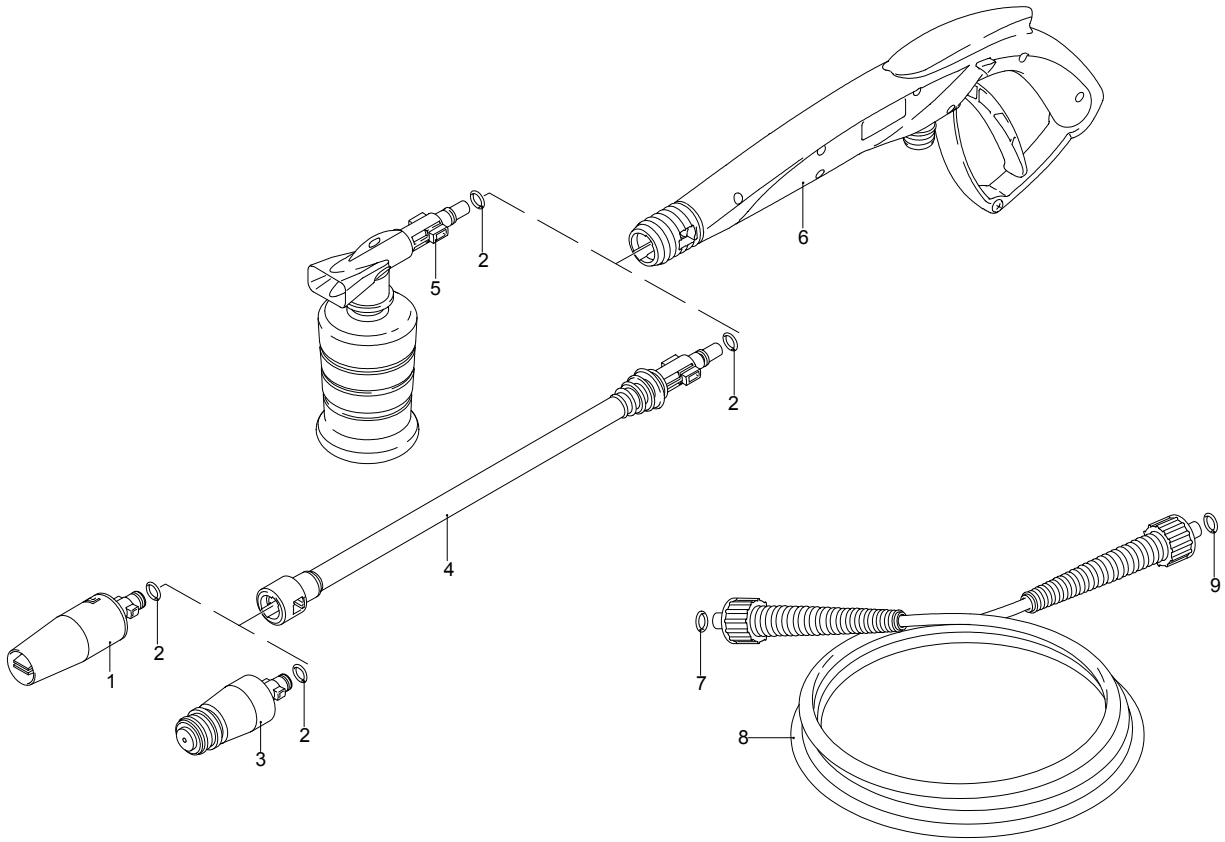

Modelle 353

Seriennummer:

Code:

Elektrischeanschluss:

Pos.	Code	Bezeichnung	Menge
1	2860048	Dunkelblaue Haube	1
2	2860050	Griff	1
3	2440075	Rad	2
4	2100300	Schraube	10
5	2860030	Schwarze Haube	1
6	2860060	Bügel	1
7	50055	Schelle	1
9	2860020	Schwarze Haube	1

UN_CE_0036-BX

Modelle 353

Seriennummer:

Code:

Elektrischeanschluss:

UN_CE_0029-BX

Pos.	Code	Bezeichnung	Menge
1	1340260	Filter	1
2	2101000	Schraube	2
3	2100630	Verbindungsstück	1
5	550350	O-Ring-Dichtung	1
7	2109050	Ventil	6
8	850850	Schraube	6
9	2100030	Kolbenführung	1
10	880840	O-Ring-Dichtung	3
11	2122	Kopf+O-Ring-Dichtung	1
13	1260760	Schraube	4
14	2256	Vormontage Verbindungsstück TSS	1
15	2200140	Wasserdichtung	3
16	2020040	Ring	3
17	394280	O-Ring-Dichtung	1
18	2560480	Buchse	1
20	1683500	Öldichtung	3
22	2020150	Feder	3
23	2100130	Kolben	3
24	2020140	Teller	3
25	2021570	Lager	1
26	2021960	Klemme	1
28	850840	O-Ring-Dichtung	1
30	1461470	Verbindungsstück	1
33	42358	Vormontage Pumpe TSS	1
37	2101450	Flansch	1
A	2574	Satz Ventile	1
B	2508	Satz Kolben	1
D	2575	Satz Dichtungen	1

Modelle 353

Seriennummer:

Code:

Elektrischeanschluss:

Pos.	Code	Bezeichnung	Menge
1	2100280	Schutzkasten	1
2	1682270	Schalter	1
3	2100060	Kasten	1
4	390201	O-Ring-Dichtung	1
6	2200090	Kabel	1
7	2020570	Schraube	1
8	1262400	Unterlegscheibe	1
9	2100110	Kabeldurchführung	1
11	2101710	Teller	1
12	2109270	Vormontage Hauptteil Pumpe	1
13	2100980	Schraube	3
14	1340350	Öldichtung	1
15	2020850	Unterlegscheibe	1
16	1680250	Lüfter	1
17	4820	Motor	1
19	2200290	Kondensator	1
21	2440160	Platte	1
22	2029721	Vormontage Kasten TSS	1
23	2100070	Leitblech	1

UN_CE_0030-BX

Modelle 353

Seriennummer:

Code:

Elektrischeanschluss:

UN_CE_0037-BX

Pos.	Code	Bezeichnung	Menge
1	40371	Düsenkopf	1
2	1680220	O-Ring-Dichtung	4
3	40343	Düsenkopf Rotopower	1
4	40487	Lanze	1
5	40352	Tank	1
6	40350	Pistole	1
7	1080250	O-Ring-Dichtung	1
8	2620400	Hochdruckschlauch	1
9	2000770	O-Ring-Dichtung	1