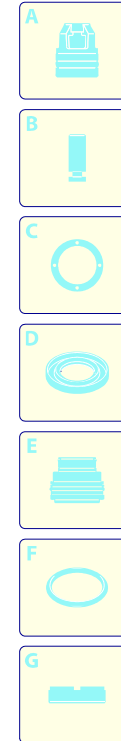

Modelle 353

Seriennummer:

Code:

Elektrischeanschluss:

Pos.	Code	Bezeichnung	Menge
1	2860048	Dunkelblaue Haube	1
2	2860050	Griff	1
3	2440075	Rad	2
4	2100300	Schraube	10
5	2860030	Schwarze Haube	1
6	2860060	Bügel	1
7	50055	Schelle	1
9	2860020	Schwarze Haube	1

UN_CE_0036-BX

Modelle 353

Seriennummer:

Code:

Elektrischeanschluss:

UN_CE_0029-BX

Pos.	Code	Bezeichnung	Menge
1	1340260	Filter	1
2	2101000	Schraube	2
3	2100630	Verbindungsstück	1
5	550350	O-Ring-Dichtung	1
7	2109050	Ventil	6
8	850850	Schraube	6
9	2100030	Kolbenführung	1
10	880840	O-Ring-Dichtung	3
11	2122	Kopf+O-Ring-Dichtung	1
13	1260760	Schraube	4
14	2256	Vormontage Verbindungsstück TSS	1
15	2200140	Wasserdichtung	3
16	2020040	Ring	3
17	394280	O-Ring-Dichtung	1
18	2560480	Buchse	1
20	1683500	Öldichtung	3
22	2020150	Feder	3
23	2100130	Kolben	3
24	2020140	Teller	3
25	2021570	Lager	1
26	2021960	Klemme	1
28	850840	O-Ring-Dichtung	1
30	1461470	Verbindungsstück	1
33	42358	Vormontage Pumpe TSS	1
37	2101450	Flansch	1
A	2574	Satz Ventile	1
B	2508	Satz Kolben	1
D	2575	Satz Dichtungen	1

Modelle 353

Seriennummer:

Code:

Elektrischeanschluss:

Pos.	Code	Bezeichnung	Menge
1	2100280	Schutzkasten	1
2	1682270	Schalter	1
3	2100060	Kasten	1
4	390201	O-Ring-Dichtung	1
6	2200090	Kabel	1
7	2020570	Schraube	1
8	1262400	Unterlegscheibe	1
9	2100110	Kabeldurchführung	1
11	2101710	Teller	1
12	2109270	Vormontage Hauptteil Pumpe	1
13	2100980	Schraube	3
14	1340350	Öldichtung	1
15	2020850	Unterlegscheibe	1
16	1680250	Lüfter	1
17	4820	Motor	1
19	2200290	Kondensator	1
21	2440160	Platte	1
22	2029721	Vormontage Kasten TSS	1
23	2100070	Leitblech	1