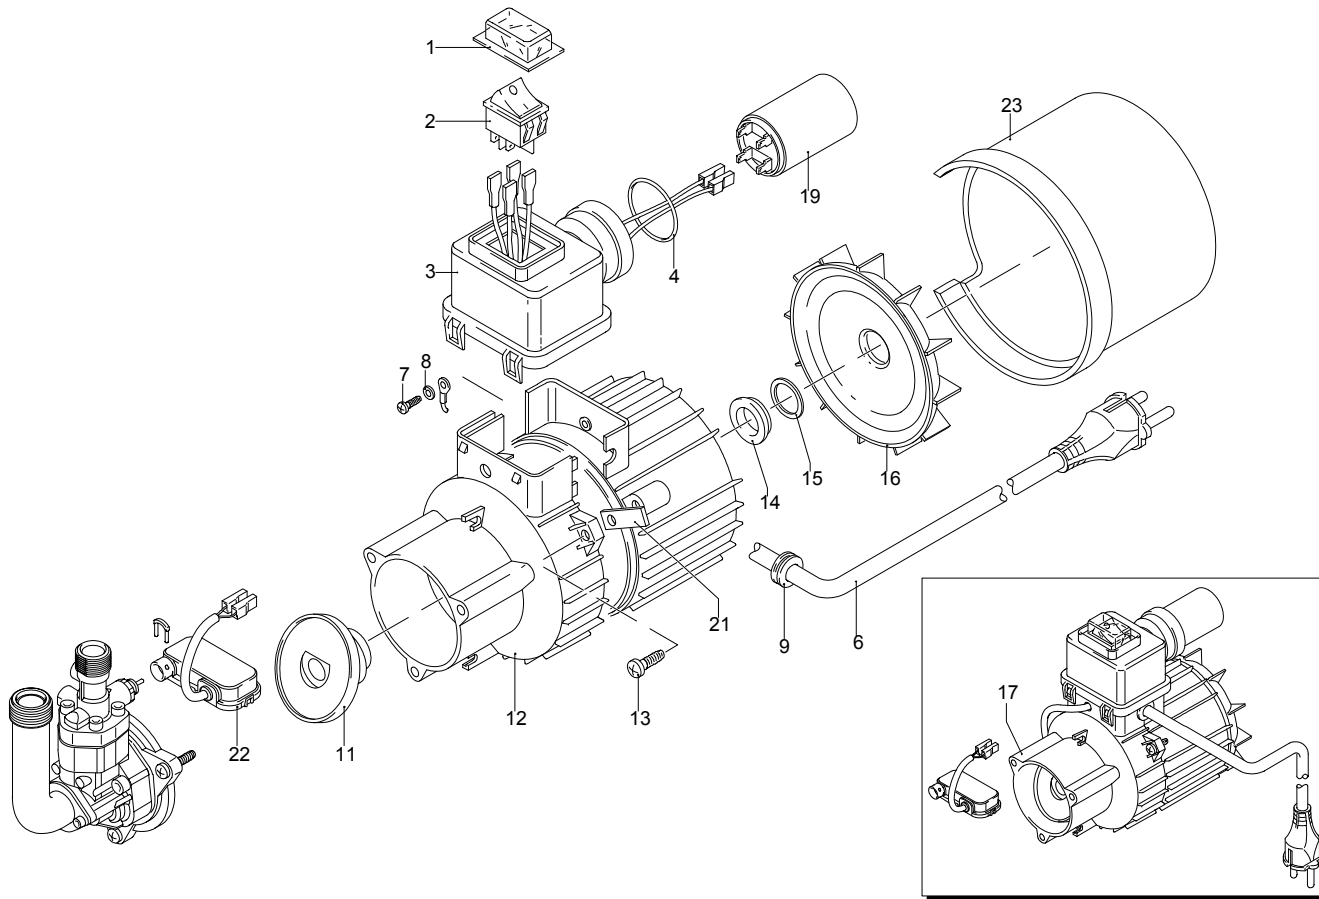

Modelle 353

Seriennummer:

Code:

Elektrischeanschluss:

Pos.	Code	Bezeichnung	Menge
1	2860048	Dunkelblaue Haube	1
2	2860050	Griff	1
3	2440075	Rad	2
4	2100300	Schraube	10
5	2860030	Schwarze Haube	1
6	2860060	Bügel	1
7	50055	Schelle	1
9	2860020	Schwarze Haube	1

UN_CE_0036-BX

Modelle 353

Seriennummer:

Code:

Elektrischeanschluss:

UN_CE_0029-BX

Pos.	Code	Bezeichnung	Menge
1	1340260	Filter	1
2	2101000	Schraube	2
3	2100630	Verbindungsstück	1
5	550350	O-Ring-Dichtung	1
7	2109050	Ventil	6
8	850850	Schraube	6
9	2100030	Kolbenführung	1
10	880840	O-Ring-Dichtung	3
11	2122	Kopf+O-Ring-Dichtung	1
13	1260760	Schraube	4
14	2256	Vormontage Verbindungsstück TSS	1
15	2200140	Wasserdichtung	3
16	2020040	Ring	3
17	394280	O-Ring-Dichtung	1
18	2560480	Buchse	1
20	1683500	Öldichtung	3
22	2020150	Feder	3
23	2100130	Kolben	3
24	2020140	Teller	3
25	2021570	Lager	1
26	2021960	Klemme	1
28	850840	O-Ring-Dichtung	1
30	1461470	Verbindungsstück	1
33	42358	Vormontage Pumpe TSS	1
37	2101450	Flansch	1
A	2574	Satz Ventile	1
B	2508	Satz Kolben	1
D	2575	Satz Dichtungen	1

Modelle 353

Seriennummer:

Code:

Elektrischeanschluss:

Pos.	Code	Bezeichnung	Menge
1	2100280	Schutzkasten	1
2	1682270	Schalter	1
3	2100060	Kasten	1
4	390201	O-Ring-Dichtung	1
6	2200090	Kabel	1
7	2020570	Schraube	1
8	1262400	Unterlegscheibe	1
9	2100110	Kabeldurchführung	1
11	2101710	Teller	1
12	2109270	Vormontage Hauptteil Pumpe	1
13	2100980	Schraube	3
14	1340350	Öldichtung	1
15	2020850	Unterlegscheibe	1
16	1680250	Lüfter	1
17	4820	Motor	1
19	2200290	Kondensator	1
21	2440160	Platte	1
22	2029721	Vormontage Kasten TSS	1
23	2100070	Leitblech	1

UN_CE_0030-BX

Modelle 353

Seriennummer:

Code:

Elektrischeanschluss:

UN_CE_0037-BX

Pos.	Code	Bezeichnung	Menge
1	40371	Düsenkopf	1
2	1680220	O-Ring-Dichtung	4
3	40343	Düsenkopf Rotopower	1
4	40487	Lanze	1
5	40352	Tank	1
6	40350	Pistole	1
7	1080250	O-Ring-Dichtung	1
8	2620400	Hochdruckschlauch	1
9	2000770	O-Ring-Dichtung	1