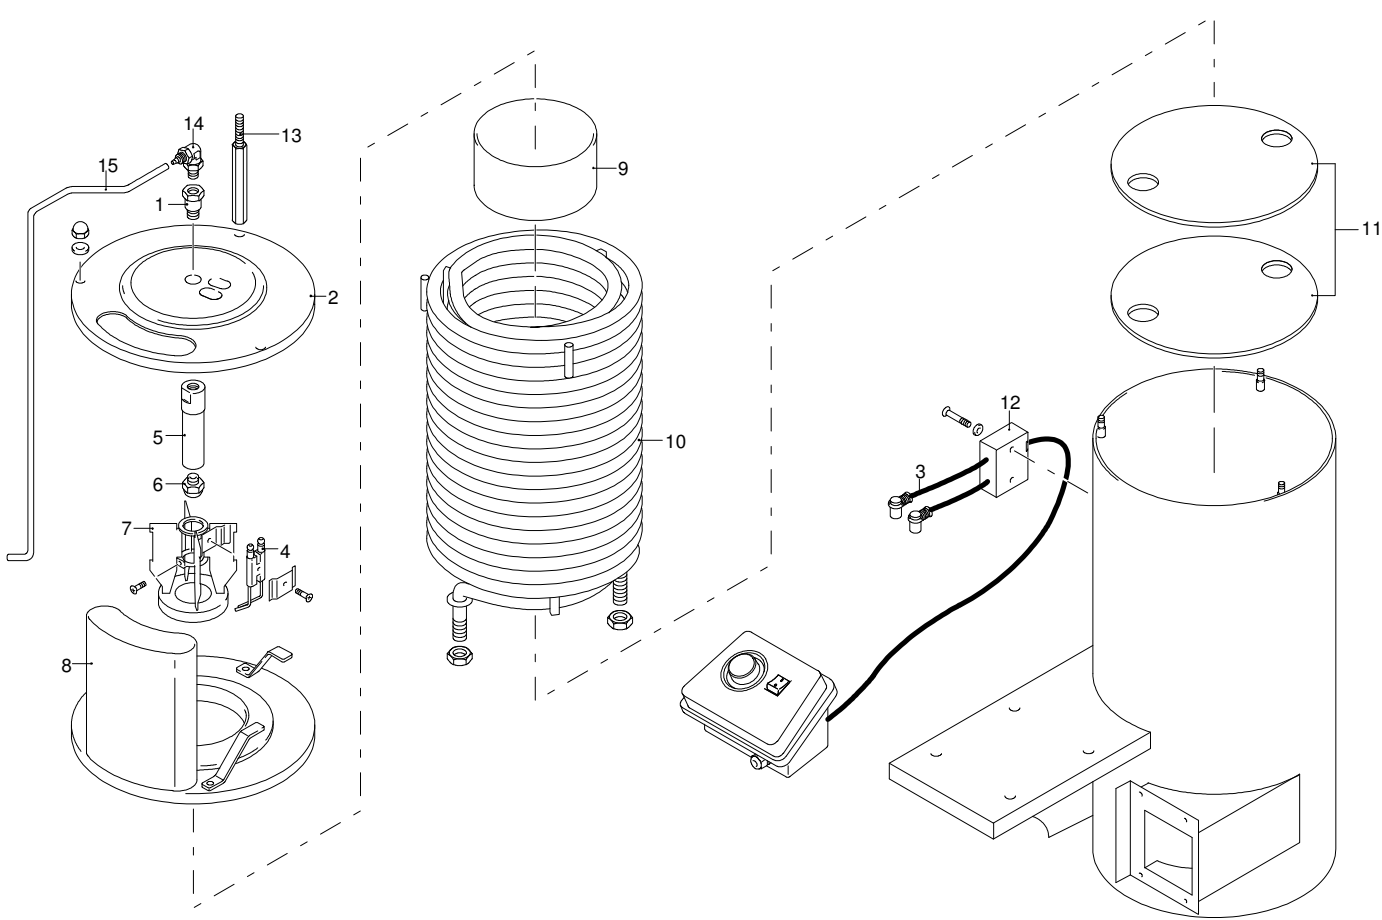

UN_CE_0415-CW

Modell 3550

Ausführung:

Seriennummer:

Code: **22738**

03/05/2010

Gültigkeit	Pos.	Code	Bezeichnung	Menge
	1	3161630	Rohr	1
	2	3161310	Rohr	1
	3	3160430	Verbindungsstück	3
	4	3161150	Verbindungsstück	1
	5	3161270	Rohr	1
	6	3161180	Verbindungsstück	1
	7	3160480	Verbindungsstück	1
	8	50713	Filter	1
	9	1461470	Verbindungsstück	1
	10	3160510	Verbindungsstück	1
	11	3161160	Verbindungsstück	1
	12	3160540	Ventil	1
	13	3161500	Filter	1
	14	3162040	Unterlegscheibe	4
	15	3161180	Verbindungsstück	1
	16	3161320	Rohr	1
	17	3161240	Verbindungsstück	1

Modell 3550

Ausführung:

Seriennummer:

Code: **22738**

03/05/2010

Gültigkeit	Pos.	Code	Bezeichnung	Menge
	1	3160270	Gehäuse	1
	2	3160280	Lüfter	1
	3	3160290	Deckel	1
	4	50718	Motor	1
	5	3160300	Gelenk	1
	6	3160310	Pumpe	1
	7	3160320	Solenoid	1
	8	3160330	Verbindungsstück	1
	9	3160340	Verbindungsstück	4
	10	3160350	Rohr	1
	11	3161520	Filter	1
	12	3160360	Rohr	1
	13	3163600	Rohr	1
	14	3161440	Kabel	1
	15	3163540	Schraube	1
	16	3163590	Platte	1
	17	3162060	Schelle	5
	18	3163920	Schelle	1

Modell 3550

Ausführung:

Seriennummer:

Code: **22738**

03/05/2010

Gültigkeit	Pos.	Code	Bezeichnung	Menge
	1	1760450	Kabel	1
	2	3160380	Kasten	1
	3	3160390	Deckel	1
	4	50721	Schalter	1
	5	3160450	Karte	1
	6	3160860	Kabeldurchführung	7
	7	3163610	Bügel	1
	8	3163730	Thermostat	1
	9	3163740	Drehknopf	1
	10	3161990	Halterung	1
	11	3163720	Sicherung	1
	12	3163750	Sicherungshalter	1

Modell 3550

Ausführung:

Seriennummer:

Code: **22738**

03/05/2010

Gültigkeit	Pos.	Code	Bezeichnung	Menge
	1	3161230	Verbindungsstück	1
	2	3163360	Deckel	1
	3	3162240	Kabel Danfoss/Fida	2
	3	3163370	Kabel Brahma	2
	4	3161880	Elektrode	1
	5	3161870	Düsehalter	1
	6	50724	Düse	1
	7	3161560	Halterung	1
	8	3163400	Deckel	1
	9	3163410	Ring	1
	10	3163420	Widerstand	1
	11	3163430	Scheibe	1
	12	3603220	Trasformator Brahma	1
	12	50717	Trasformator Danfoss/Fida	1
	13	3160400	Verlängerung	1
	14	3163340	Verbindungsstück	1
	15	3163330	Rohr	1