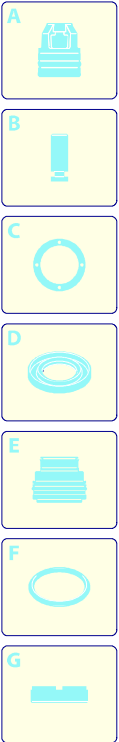

Modell 3550

Ausführung:

Seriennummer:

Code: **22738**

03/05/2010

Gültigkeit	Pos.	Code	Bezeichnung	Menge
	1	3160270	Gehäuse	1
	2	3160280	Lüfter	1
	3	3160290	Deckel	1
	4	50718	Motor	1
	5	3160300	Gelenk	1
	6	3160310	Pumpe	1
	7	3160320	Solenoid	1
	8	3160330	Verbindungsstück	1
	9	3160340	Verbindungsstück	4
	10	3160350	Rohr	1
	11	3161520	Filter	1
	12	3160360	Rohr	1
	13	3163600	Rohr	1
	14	3161440	Kabel	1
	15	3163540	Schraube	1
	16	3163590	Platte	1
	17	3162060	Schelle	5
	18	3163920	Schelle	1