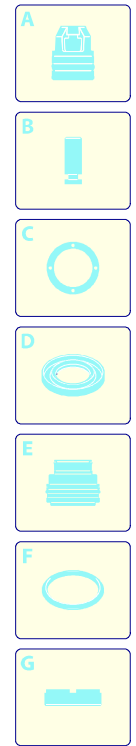

Modell 3550

Ausführung:

Seriennummer:

Code: **22738**

03/05/2010

Gültigkeit	Pos.	Code	Bezeichnung	Menge
	1	3161230	Verbindungsstück	1
	2	3163360	Deckel	1
	3	3162240	Kabel Danfoss/Fida	2
	3	3163370	Kabel Brahma	2
	4	3161880	Elektrode	1
	5	3161870	Düsehalter	1
	6	50724	Düse	1
	7	3161560	Halterung	1
	8	3163400	Deckel	1
	9	3163410	Ring	1
	10	3163420	Widerstand	1
	11	3163430	Scheibe	1
	12	3603220	Trasformator Brahma	1
	12	50717	Trasformator Danfoss/Fida	1
	13	3160400	Verlängerung	1
	14	3163340	Verbindungsstück	1
	15	3163330	Rohr	1