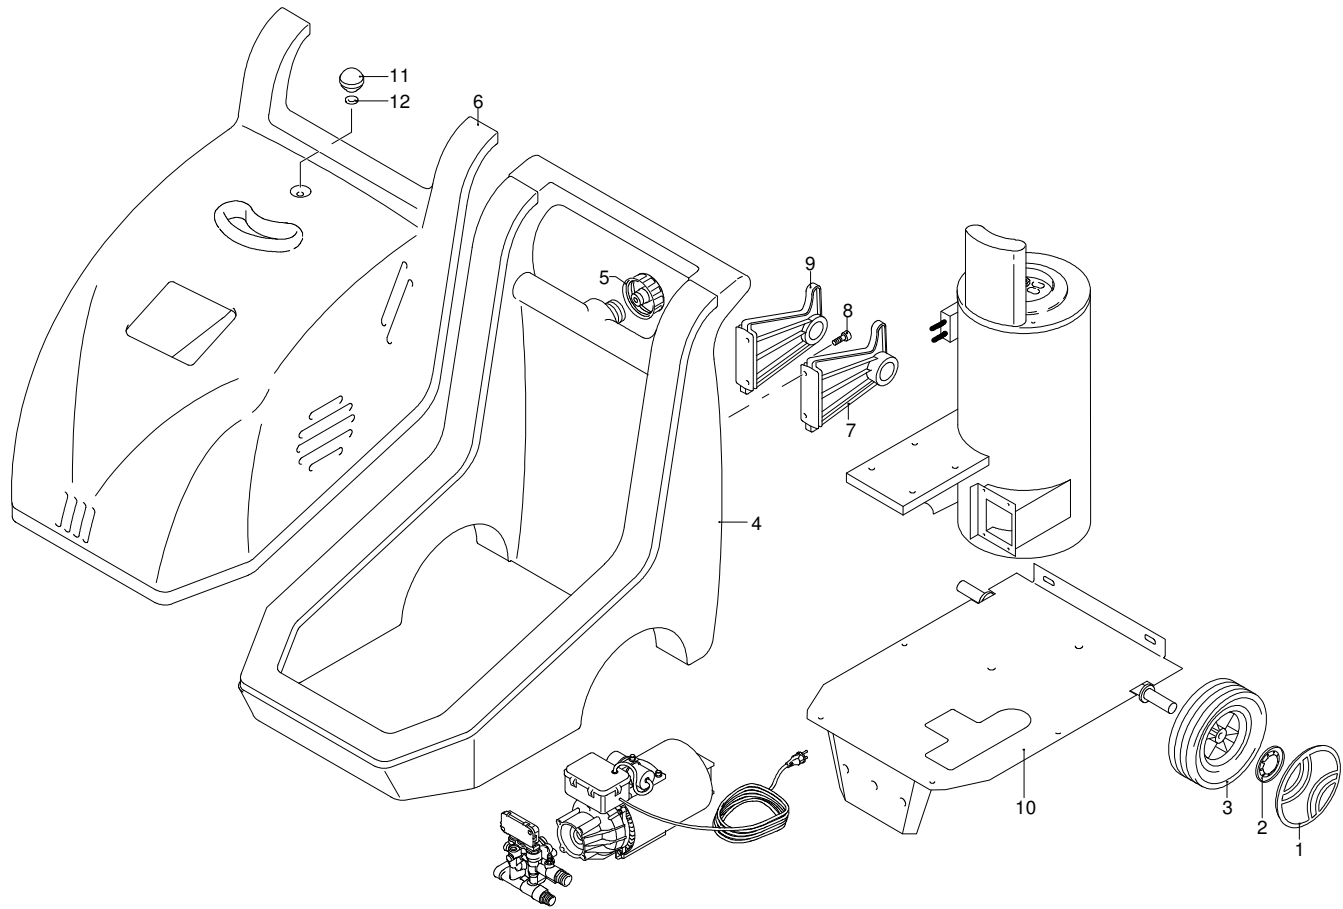

Modell 3550

Ausführung:

Seriennummer:

Code: **22738**

03/05/2010

Gültigkeit	Pos.	Code	Bezeichnung	Menge
	1	3160260	Grau Schutzeinrichtung	2
	1	50897	Blau Schutzeinrichtung	2
	2	3162010	Unterlegscheibe	2
	3	3160240	Rad	2
	4	3160230	Tank	1
	5	50933	Verschluss	1
	6	3160580	Dunkelblaue Haube	1
	7	3160010	Bügel	1
	8	1681080	Schraube	4
	9	3160020	Bügel	1
	10	3160220	Platte	1
	11	3163580	Knauf	1
	12	1680960	Unterlegscheibe	1

Modell 3550

Ausführung:

Seriennummer:

Code: **22738**

03/05/2010

Gültigkeit	Pos.	Code	Bezeichnung	Menge
	1	2900170	Lager	1
	2	2900040	Teller	1
	3	1780490	Lager	1
	4	1460530	Öldichtung	1
	5	1460720	Schraube	4
	6	2900010	Pumpenkörper	1
	7	3040270	O-Ring-Dichtung	1
	8	1460460	Schraube	2
	9	1680960	Unterlegscheibe	2
	10	1460590	Lager	1
	11	1460040	Schutzschild	1
	12	1461200	Öldichtung	1
	13	1460370	Lüfter	1
	14	1982590	Kondensator	1
	15	394280	O-Ring-Dichtung	1
	16	1460340	Leitblech	1
	17	2180300	Unterlegscheibe	2
	18	660170	O-Ring-Dichtung	1
	19	44211	Motor	1
	20	22761	Vormontage Elektropumpe	1
	21	1462400	Stiftbolzen	4
	22	3162900	Druckmesser	1