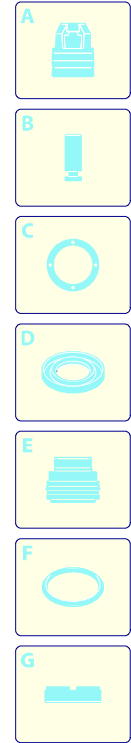

Modell 3550

Ausführung:

Seriennummer:

Code: **22738**

03/05/2010

Gültigkeit	Pos.	Code	Bezeichnung	Menge
	1	1760450	Kabel	1
	2	3160380	Kasten	1
	3	3160390	Deckel	1
	4	50721	Schalter	1
	5	3160450	Karte	1
	6	3160860	Kabeldurchführung	7
	7	3163610	Bügel	1
	8	3163730	Thermostat	1
	9	3163740	Drehknopf	1
	10	3161990	Halterung	1
	11	3163720	Sicherung	1
	12	3163750	Sicherungshalter	1