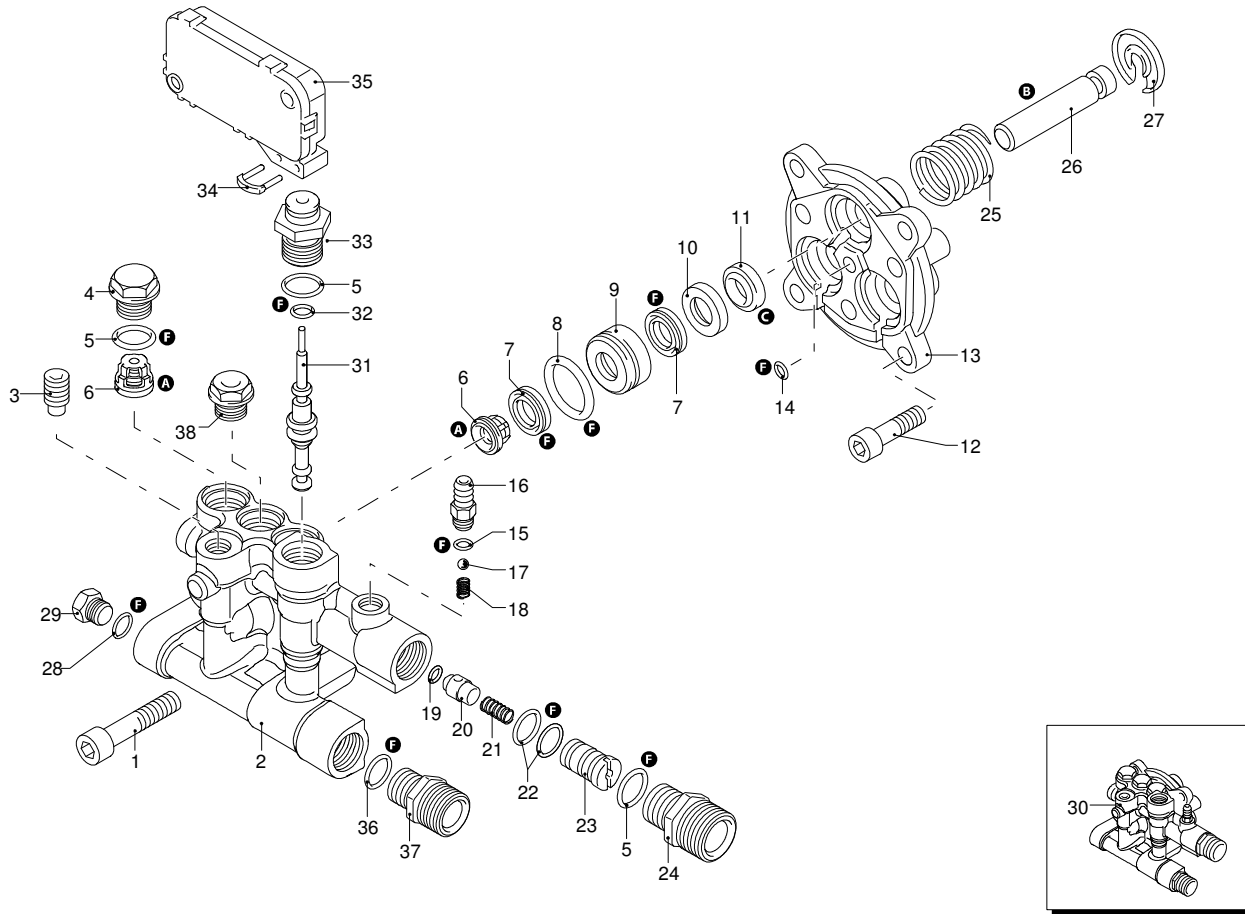

Modell 3550

Ausführung:

Seriennummer:

Code: **22738**

03/05/2010

Gültigkeit	Pos.	Code	Bezeichnung	Menge
	1	800220	Schraube	3
	2	2900430	Kopf	1
	3	2840470	Schraube	1
	4	2840130	Verschluss	2
	5	740290	O-Ring-Dichtung	6
	6	2849051	Ventil	6
	7	2200141	Wasserdichtung	6
	8	770590	O-Ring-Dichtung	3
	9	2840550	Buchse	3
	10	2840540	Buchse	3
	11	1683500	Öldichtung	3
	12	2900500	Schraube	1
	13	2900020	Kolbenführung	1
	14	480480	O-Ring-Dichtung	1
	15	480480	O-Ring-Dichtung	1
	16	1982520	Schlauchanschluss	1
	17	1250280	Kugel	1
	18	1560520	Feder	1
	19	1460430	O-Ring-Dichtung	1
	20	2901070	Verschluss	1
	21	1080091	Feder	1
	22	800560	O-Ring-Dichtung	2
	23	2901110	Injektor	1
	24	2900120	Verbindungsstück	1
	25	2901170	Feder	3
	26	2840530	Kolben	3
	27	2840050	Ring	3
	28	820510	O-Ring-Dichtung	1
	29	880581	Verschluss	1
	30	2909118	Vormontage Kopf	1
	31	2909005	Vormontage Feder	1
	32	1120680	O-Ring-Dichtung	1
	33	2900130	Verschluss	1
	34	2022200	Klemme	1
	35	2029753	Vormontage Kasten TSS	1
	36	740290	O-Ring-Dichtung	1
	37	2900850	Verbindungsstück	1
	38	2900350	Verschluss	1
	A	2233	Satz Ventile	1
	B	2313	Satz Kolben	1
	C	42124	Satz Öldichtungen	1
	F	42438	Satz Dichtungen	1

Modell 3550

Ausführung:

Seriennummer:

Code: **22738**

03/05/2010

Gültigkeit	Pos.	Code	Bezeichnung	Menge
	1	2900170	Lager	1
	2	2900040	Teller	1
	3	1780490	Lager	1
	4	1460530	Öldichtung	1
	5	1460720	Schraube	4
	6	2900010	Pumpenkörper	1
	7	3040270	O-Ring-Dichtung	1
	8	1460460	Schraube	2
	9	1680960	Unterlegscheibe	2
	10	1460590	Lager	1
	11	1460040	Schutzschild	1
	12	1461200	Öldichtung	1
	13	1460370	Lüfter	1
	14	1982590	Kondensator	1
	15	394280	O-Ring-Dichtung	1
	16	1460340	Leitblech	1
	17	2180300	Unterlegscheibe	2
	18	660170	O-Ring-Dichtung	1
	19	44211	Motor	1
	20	22761	Vormontage Elektropumpe	1
	21	1462400	Stiftbolzen	4
	22	3162900	Druckmesser	1