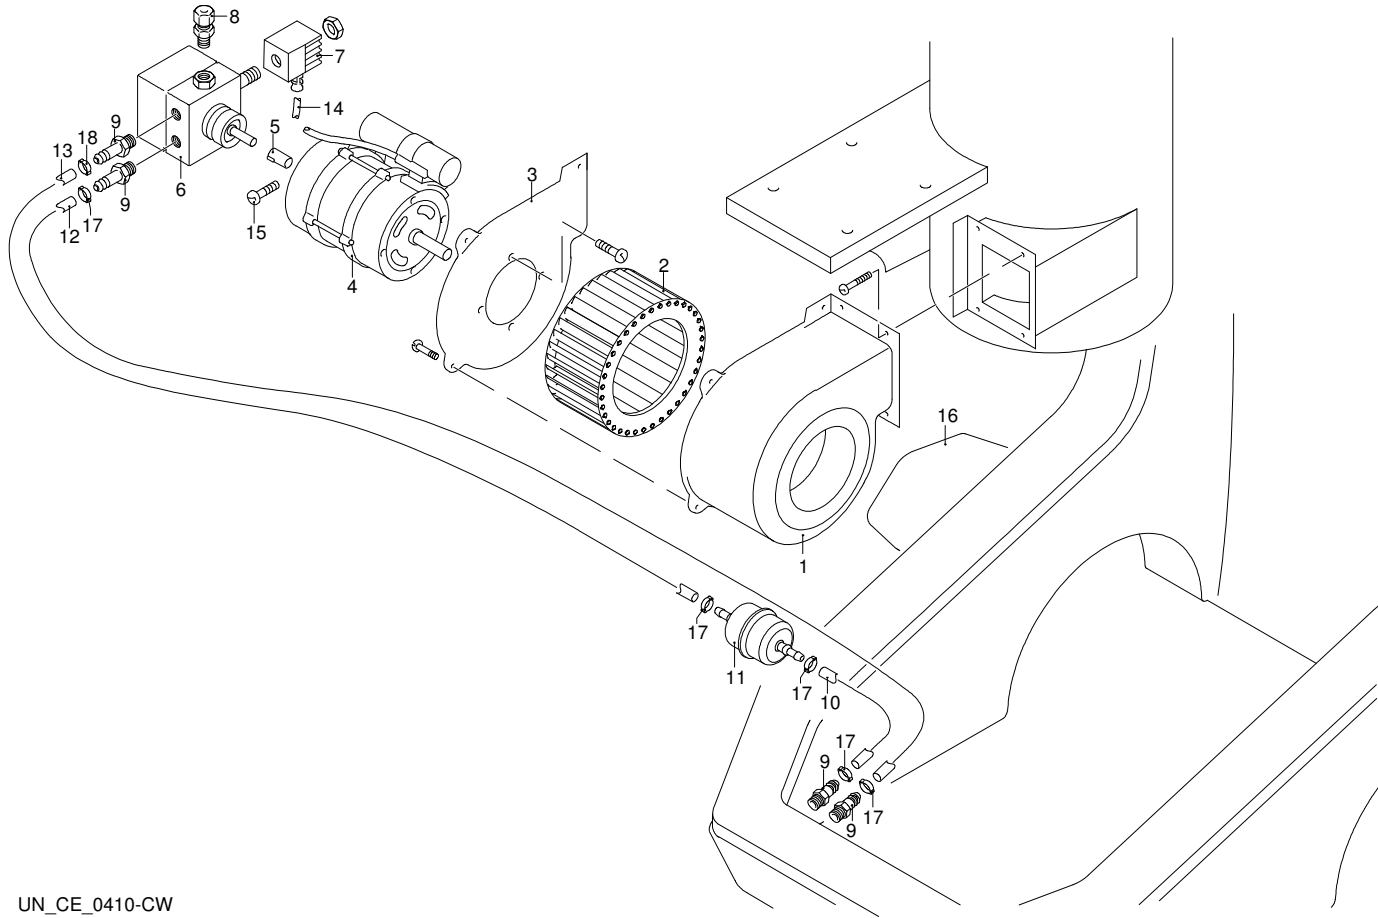

UN_CE_0415-CW

Modell 3550

Ausführung:

Seriennummer:

Code: **22738**

03/05/2010

Gültigkeit	Pos.	Code	Bezeichnung	Menge
	1	3161630	Rohr	1
	2	3161310	Rohr	1
	3	3160430	Verbindungsstück	3
	4	3161150	Verbindungsstück	1
	5	3161270	Rohr	1
	6	3161180	Verbindungsstück	1
	7	3160480	Verbindungsstück	1
	8	50713	Filter	1
	9	1461470	Verbindungsstück	1
	10	3160510	Verbindungsstück	1
	11	3161160	Verbindungsstück	1
	12	3160540	Ventil	1
	13	3161500	Filter	1
	14	3162040	Unterlegscheibe	4
	15	3161180	Verbindungsstück	1
	16	3161320	Rohr	1
	17	3161240	Verbindungsstück	1

Modell 3550

Ausführung:

Seriennummer:

Code: **22738**

03/05/2010

Gültigkeit	Pos.	Code	Bezeichnung	Menge
	1	3160270	Gehäuse	1
	2	3160280	Lüfter	1
	3	3160290	Deckel	1
	4	50718	Motor	1
	5	3160300	Gelenk	1
	6	3160310	Pumpe	1
	7	3160320	Solenoid	1
	8	3160330	Verbindungsstück	1
	9	3160340	Verbindungsstück	4
	10	3160350	Rohr	1
	11	3161520	Filter	1
	12	3160360	Rohr	1
	13	3163600	Rohr	1
	14	3161440	Kabel	1
	15	3163540	Schraube	1
	16	3163590	Platte	1
	17	3162060	Schelle	5
	18	3163920	Schelle	1

Modell 3550

Ausführung:

Seriennummer:

Code: **22738**

03/05/2010

Gültigkeit	Pos.	Code	Bezeichnung	Menge
	1	3161230	Verbindungsstück	1
	2	3163360	Deckel	1
	3	3162240	Kabel Danfoss/Fida	2
	3	3163370	Kabel Brahma	2
	4	3161880	Elektrode	1
	5	3161870	Düsehalter	1
	6	50724	Düse	1
	7	3161560	Halterung	1
	8	3163400	Deckel	1
	9	3163410	Ring	1
	10	3163420	Widerstand	1
	11	3163430	Scheibe	1
	12	3603220	Trasformator Brahma	1
	12	50717	Trasformator Danfoss/Fida	1
	13	3160400	Verlängerung	1
	14	3163340	Verbindungsstück	1
	15	3163330	Rohr	1