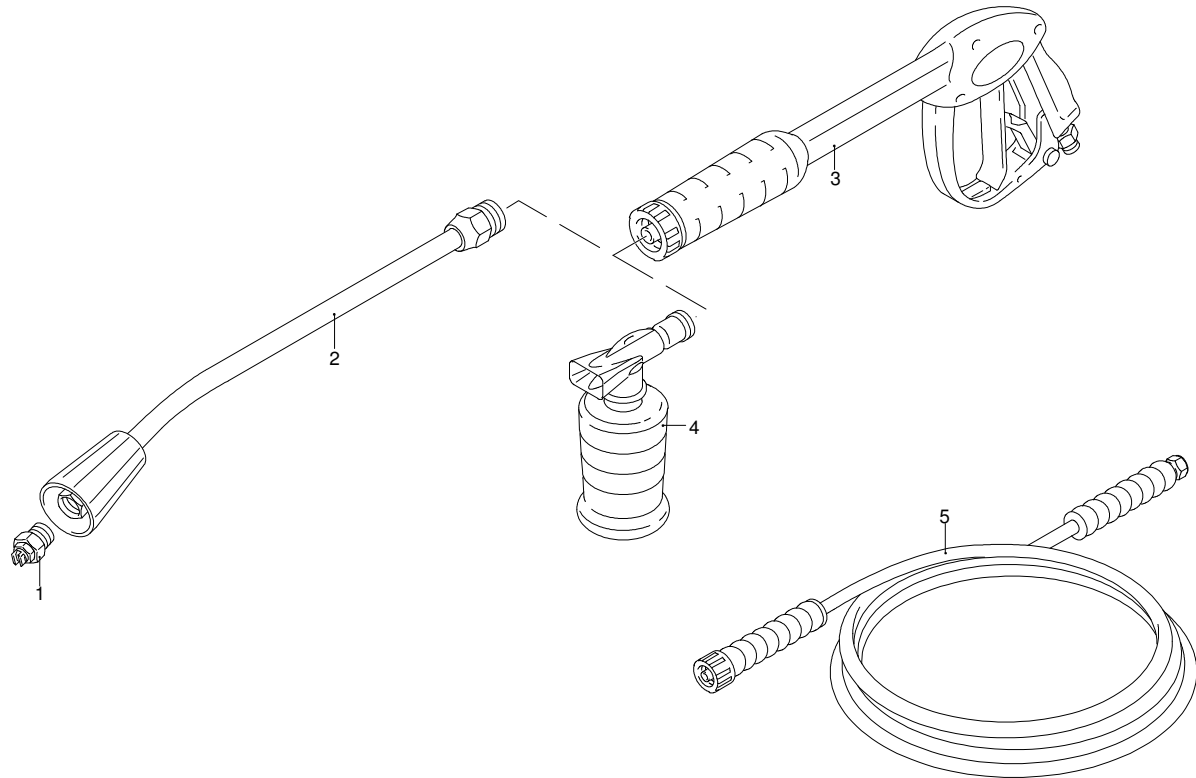

UN_CE_0415-CW

Modell 3550

Ausführung:

Seriennummer:

Code: **22738**

03/05/2010

Gültigkeit	Pos.	Code	Bezeichnung	Menge
	1	3161630	Rohr	1
	2	3161310	Rohr	1
	3	3160430	Verbindungsstück	3
	4	3161150	Verbindungsstück	1
	5	3161270	Rohr	1
	6	3161180	Verbindungsstück	1
	7	3160480	Verbindungsstück	1
	8	50713	Filter	1
	9	1461470	Verbindungsstück	1
	10	3160510	Verbindungsstück	1
	11	3161160	Verbindungsstück	1
	12	3160540	Ventil	1
	13	3161500	Filter	1
	14	3162040	Unterlegscheibe	4
	15	3161180	Verbindungsstück	1
	16	3161320	Rohr	1
	17	3161240	Verbindungsstück	1

Modell 3550

Ausführung:

Seriennummer:

Code: **22738**

03/05/2010

Gültigkeit	Pos.	Code	Bezeichnung	Menge
	1	3161230	Verbindungsstück	1
	2	3163360	Deckel	1
	3	3162240	Kabel Danfoss/Fida	2
	3	3163370	Kabel Brahma	2
	4	3161880	Elektrode	1
	5	3161870	Düsehalter	1
	6	50724	Düse	1
	7	3161560	Halterung	1
	8	3163400	Deckel	1
	9	3163410	Ring	1
	10	3163420	Widerstand	1
	11	3163430	Scheibe	1
	12	3603220	Trasformator Brahma	1
	12	50717	Trasformator Danfoss/Fida	1
	13	3160400	Verlängerung	1
	14	3163340	Verbindungsstück	1
	15	3163330	Rohr	1

Modell 3550

Ausführung:

Seriennummer:

Code: **22738**

03/05/2010

Gültigkeit	Pos.	Code	Bezeichnung	Menge
	1	3729	Düse	1
	2	50690	Lanze	1
	3	40824	Pistole	1
	4	40320	Tank	1
	5	50689	Hochdruckschlauch	1