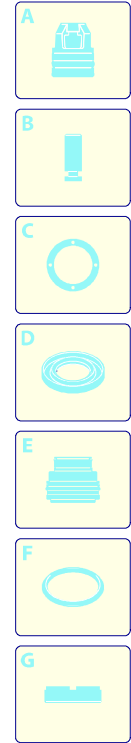

Modell 3550

Ausführung:

Seriennummer:

Code: **22738**

03/05/2010

Gültigkeit	Pos.	Code	Bezeichnung	Menge
	1	3160260	Grau Schutzeinrichtung	2
	1	50897	Blau Schutzeinrichtung	2
	2	3162010	Unterlegscheibe	2
	3	3160240	Rad	2
	4	3160230	Tank	1
	5	50933	Verschluss	1
	6	3160580	Dunkelblaue Haube	1
	7	3160010	Bügel	1
	8	1681080	Schraube	4
	9	3160020	Bügel	1
	10	3160220	Platte	1
	11	3163580	Knauf	1
	12	1680960	Unterlegscheibe	1

Modell 3550

Ausführung:

Seriennummer:

Code: **22738**

03/05/2010

Gültigkeit	Pos.	Code	Bezeichnung	Menge
	1	800220	Schraube	3
	2	2900430	Kopf	1
	3	2840470	Schraube	1
	4	2840130	Verschluss	2
	5	740290	O-Ring-Dichtung	6
	6	2849051	Ventil	6
	7	2200141	Wasserdichtung	6
	8	770590	O-Ring-Dichtung	3
	9	2840550	Buchse	3
	10	2840540	Buchse	3
	11	1683500	Öldichtung	3
	12	2900500	Schraube	1
	13	2900020	Kolbenführung	1
	14	480480	O-Ring-Dichtung	1
	15	480480	O-Ring-Dichtung	1
	16	1982520	Schlauchanschluss	1
	17	1250280	Kugel	1
	18	1560520	Feder	1
	19	1460430	O-Ring-Dichtung	1
	20	2901070	Verschluss	1
	21	1080091	Feder	1
	22	800560	O-Ring-Dichtung	2
	23	2901110	Injektor	1
	24	2900120	Verbindungsstück	1
	25	2901170	Feder	3
	26	2840530	Kolben	3
	27	2840050	Ring	3
	28	820510	O-Ring-Dichtung	1
	29	880581	Verschluss	1
	30	2909118	Vormontage Kopf	1
	31	2909005	Vormontage Feder	1
	32	1120680	O-Ring-Dichtung	1
	33	2900130	Verschluss	1
	34	2022200	Klemme	1
	35	2029753	Vormontage Kasten TSS	1
	36	740290	O-Ring-Dichtung	1
	37	2900850	Verbindungsstück	1
	38	2900350	Verschluss	1
	A	2233	Satz Ventile	1
	B	2313	Satz Kolben	1
	C	42124	Satz Öldichtungen	1
	F	42438	Satz Dichtungen	1