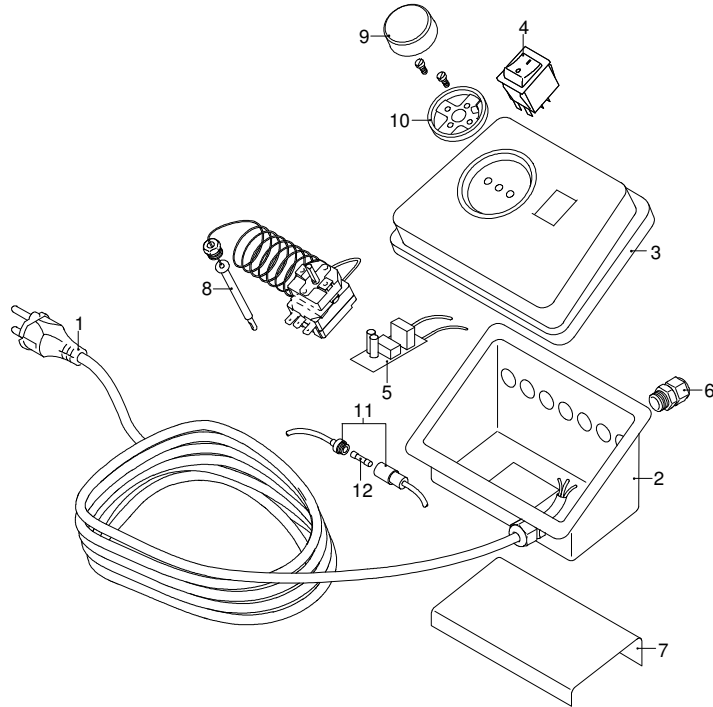

UN_CE_0415-CW

Modell 3550

Ausführung:

Seriennummer:

Code: **22738**

03/05/2010

Gültigkeit	Pos.	Code	Bezeichnung	Menge
	1	3161630	Rohr	1
	2	3161310	Rohr	1
	3	3160430	Verbindungsstück	3
	4	3161150	Verbindungsstück	1
	5	3161270	Rohr	1
	6	3161180	Verbindungsstück	1
	7	3160480	Verbindungsstück	1
	8	50713	Filter	1
	9	1461470	Verbindungsstück	1
	10	3160510	Verbindungsstück	1
	11	3161160	Verbindungsstück	1
	12	3160540	Ventil	1
	13	3161500	Filter	1
	14	3162040	Unterlegscheibe	4
	15	3161180	Verbindungsstück	1
	16	3161320	Rohr	1
	17	3161240	Verbindungsstück	1

Modell 3550

Ausführung:

Seriennummer:

Code: **22738**

03/05/2010

Gültigkeit	Pos.	Code	Bezeichnung	Menge
	1	3160270	Gehäuse	1
	2	3160280	Lüfter	1
	3	3160290	Deckel	1
	4	50718	Motor	1
	5	3160300	Gelenk	1
	6	3160310	Pumpe	1
	7	3160320	Solenoid	1
	8	3160330	Verbindungsstück	1
	9	3160340	Verbindungsstück	4
	10	3160350	Rohr	1
	11	3161520	Filter	1
	12	3160360	Rohr	1
	13	3163600	Rohr	1
	14	3161440	Kabel	1
	15	3163540	Schraube	1
	16	3163590	Platte	1
	17	3162060	Schelle	5
	18	3163920	Schelle	1

Modell 3550

Ausführung:

Seriennummer:

Code: **22738**

03/05/2010

Gültigkeit	Pos.	Code	Bezeichnung	Menge
	1	1760450	Kabel	1
	2	3160380	Kasten	1
	3	3160390	Deckel	1
	4	50721	Schalter	1
	5	3160450	Karte	1
	6	3160860	Kabeldurchführung	7
	7	3163610	Bügel	1
	8	3163730	Thermostat	1
	9	3163740	Drehknopf	1
	10	3161990	Halterung	1
	11	3163720	Sicherung	1
	12	3163750	Sicherungshalter	1

Modell 3550

Ausführung:

Seriennummer:

Code: **22738**

03/05/2010

Gültigkeit	Pos.	Code	Bezeichnung	Menge
	1	3161230	Verbindungsstück	1
	2	3163360	Deckel	1
	3	3162240	Kabel Danfoss/Fida	2
	3	3163370	Kabel Brahma	2
	4	3161880	Elektrode	1
	5	3161870	Düsehalter	1
	6	50724	Düse	1
	7	3161560	Halterung	1
	8	3163400	Deckel	1
	9	3163410	Ring	1
	10	3163420	Widerstand	1
	11	3163430	Scheibe	1
	12	3603220	Trasformator Brahma	1
	12	50717	Trasformator Danfoss/Fida	1
	13	3160400	Verlängerung	1
	14	3163340	Verbindungsstück	1
	15	3163330	Rohr	1