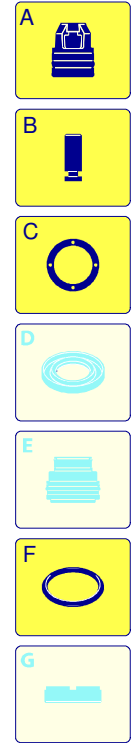

Modell 3550

Ausführung:

Seriennummer:

Code: **22738**

03/05/2010

Gültigkeit	Pos.	Code	Bezeichnung	Menge
	1	3160260	Grau Schutzeinrichtung	2
	1	50897	Blau Schutzeinrichtung	2
	2	3162010	Unterlegscheibe	2
	3	3160240	Rad	2
	4	3160230	Tank	1
	5	50933	Verschluss	1
	6	3160580	Dunkelblaue Haube	1
	7	3160010	Bügel	1
	8	1681080	Schraube	4
	9	3160020	Bügel	1
	10	3160220	Platte	1
	11	3163580	Knauf	1
	12	1680960	Unterlegscheibe	1

Modell 3550

Ausführung:

Seriennummer:

Code: **22738**

03/05/2010

Gültigkeit	Pos.	Code	Bezeichnung	Menge
	1	800220	Schraube	3
	2	2900430	Kopf	1
	3	2840470	Schraube	1
	4	2840130	Verschluss	2
	5	740290	O-Ring-Dichtung	6
	6	2849051	Ventil	6
	7	2200141	Wasserdichtung	6
	8	770590	O-Ring-Dichtung	3
	9	2840550	Buchse	3
	10	2840540	Buchse	3
	11	1683500	Öldichtung	3
	12	2900500	Schraube	1
	13	2900020	Kolbenführung	1
	14	480480	O-Ring-Dichtung	1
	15	480480	O-Ring-Dichtung	1
	16	1982520	Schlauchanschluss	1
	17	1250280	Kugel	1
	18	1560520	Feder	1
	19	1460430	O-Ring-Dichtung	1
	20	2901070	Verschluss	1
	21	1080091	Feder	1
	22	800560	O-Ring-Dichtung	2
	23	2901110	Injektor	1
	24	2900120	Verbindungsstück	1
	25	2901170	Feder	3
	26	2840530	Kolben	3
	27	2840050	Ring	3
	28	820510	O-Ring-Dichtung	1
	29	880581	Verschluss	1
	30	2909118	Vormontage Kopf	1
	31	2909005	Vormontage Feder	1
	32	1120680	O-Ring-Dichtung	1
	33	2900130	Verschluss	1
	34	2022200	Klemme	1
	35	2029753	Vormontage Kasten TSS	1
	36	740290	O-Ring-Dichtung	1
	37	2900850	Verbindungsstück	1
	38	2900350	Verschluss	1
	A	2233	Satz Ventile	1
	B	2313	Satz Kolben	1
	C	42124	Satz Öldichtungen	1
	F	42438	Satz Dichtungen	1