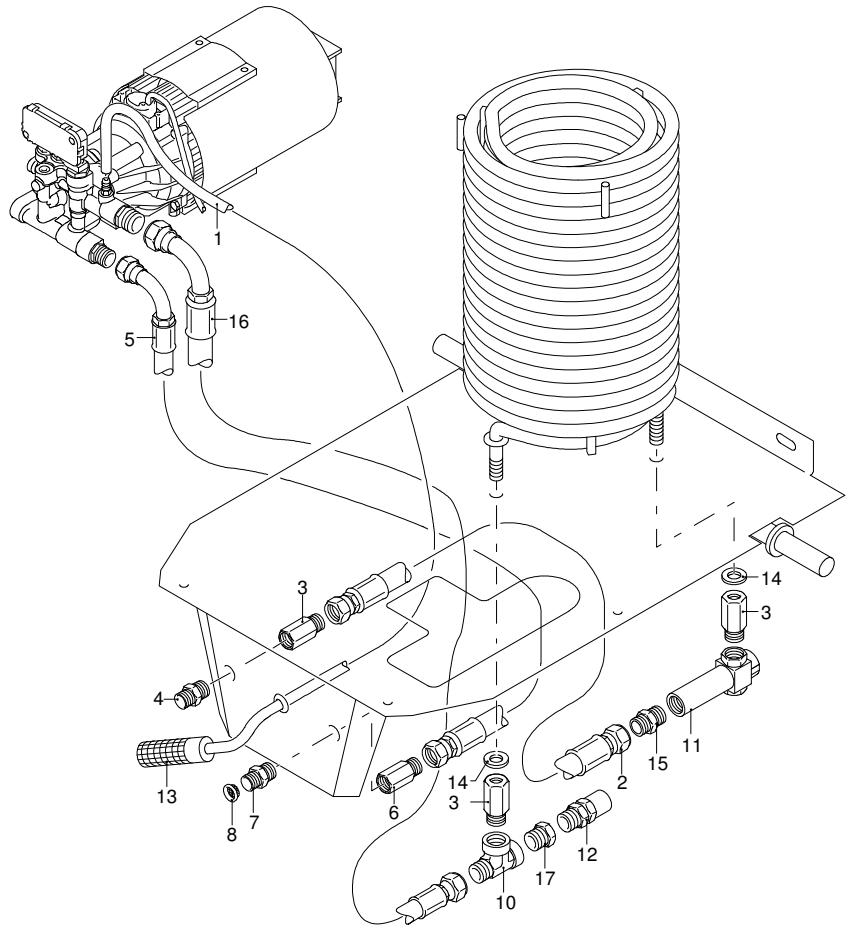

Modell 3550

Ausführung:

Seriennummer:

Code: **22738**

03/05/2010

Gültigkeit	Pos.	Code	Bezeichnung	Menge
	1	2900170	Lager	1
	2	2900040	Teller	1
	3	1780490	Lager	1
	4	1460530	Öldichtung	1
	5	1460720	Schraube	4
	6	2900010	Pumpenkörper	1
	7	3040270	O-Ring-Dichtung	1
	8	1460460	Schraube	2
	9	1680960	Unterlegscheibe	2
	10	1460590	Lager	1
	11	1460040	Schutzschild	1
	12	1461200	Öldichtung	1
	13	1460370	Lüfter	1
	14	1982590	Kondensator	1
	15	394280	O-Ring-Dichtung	1
	16	1460340	Leitblech	1
	17	2180300	Unterlegscheibe	2
	18	660170	O-Ring-Dichtung	1
	19	44211	Motor	1
	20	22761	Vormontage Elektropumpe	1
	21	1462400	Stiftbolzen	4
	22	3162900	Druckmesser	1

UN_CE_0415-CW

Modell 3550

Ausführung:

Seriennummer:

Code: **22738**

03/05/2010

Gültigkeit	Pos.	Code	Bezeichnung	Menge
	1	3161630	Rohr	1
	2	3161310	Rohr	1
	3	3160430	Verbindungsstück	3
	4	3161150	Verbindungsstück	1
	5	3161270	Rohr	1
	6	3161180	Verbindungsstück	1
	7	3160480	Verbindungsstück	1
	8	50713	Filter	1
	9	1461470	Verbindungsstück	1
	10	3160510	Verbindungsstück	1
	11	3161160	Verbindungsstück	1
	12	3160540	Ventil	1
	13	3161500	Filter	1
	14	3162040	Unterlegscheibe	4
	15	3161180	Verbindungsstück	1
	16	3161320	Rohr	1
	17	3161240	Verbindungsstück	1

Modell 3550

Ausführung:

Seriennummer:

Code: **22738**

03/05/2010

Gültigkeit	Pos.	Code	Bezeichnung	Menge
	1	3160270	Gehäuse	1
	2	3160280	Lüfter	1
	3	3160290	Deckel	1
	4	50718	Motor	1
	5	3160300	Gelenk	1
	6	3160310	Pumpe	1
	7	3160320	Solenoid	1
	8	3160330	Verbindungsstück	1
	9	3160340	Verbindungsstück	4
	10	3160350	Rohr	1
	11	3161520	Filter	1
	12	3160360	Rohr	1
	13	3163600	Rohr	1
	14	3161440	Kabel	1
	15	3163540	Schraube	1
	16	3163590	Platte	1
	17	3162060	Schelle	5
	18	3163920	Schelle	1