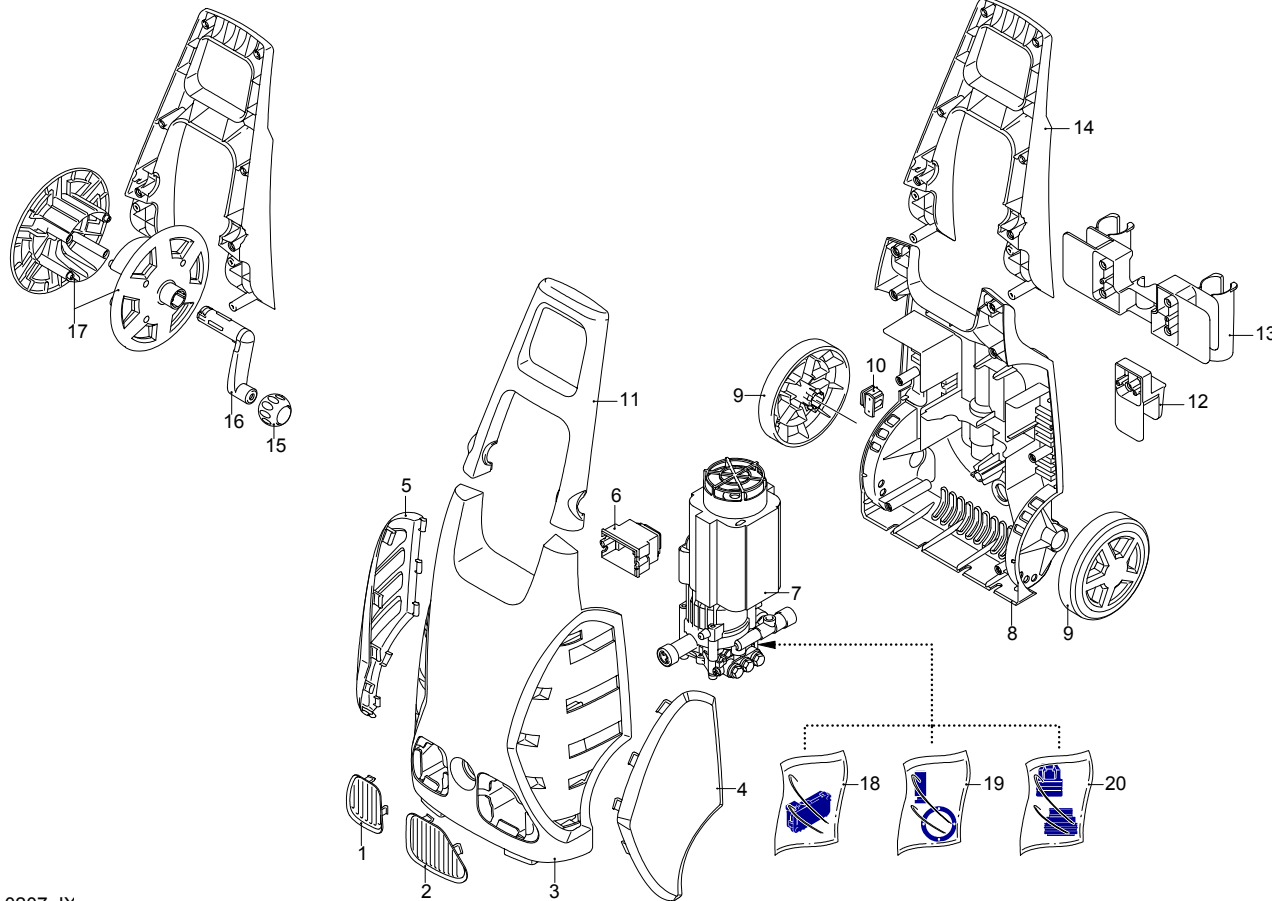

# Modelle 383

Seriennummer:

Code:

Elektrischeanschluss:

Pos.	Code	Bezeichnung	Menge
1	3080600	Gitter	1
2	3080610	Gitter	1
3	3080110	Dunkelblaue Haube	1
4	3081240	Tür	1
5	3081230	Tür	1
6	3080170	Kasten	1
7	3081220	Vormontage Elektropumpe	1
8	3080100	Basis	1
9	3080150	Rad	2
10	3080580	Kabelverschraubung	1
11	3080230	Griff	1
12	3080280	Zubehörträger	1
13	3080190	Zubehörträger	1
14	3080210	Griff	1
15	3080680	Knauf	1
16	3080220	Hebel	1
17	3080200	Scheibe	1
18	3081280	Satz TSS	1
19	3081270	Kolben + Dichtungssatz	1
20	3081290	Ventile + Dichtungssatz	1

# Modelle 383

Seriennummer:

Code:

Elektrischeanschluss:

Pos.	Code	Bezeichnung	Menge
1	50975	Düsenkopf	1
2	50976	Lanze+Rotopower	1
3	50972	Tank	1
4	50968	Pistole	1
5	50969	Hochdruckschlauch	1