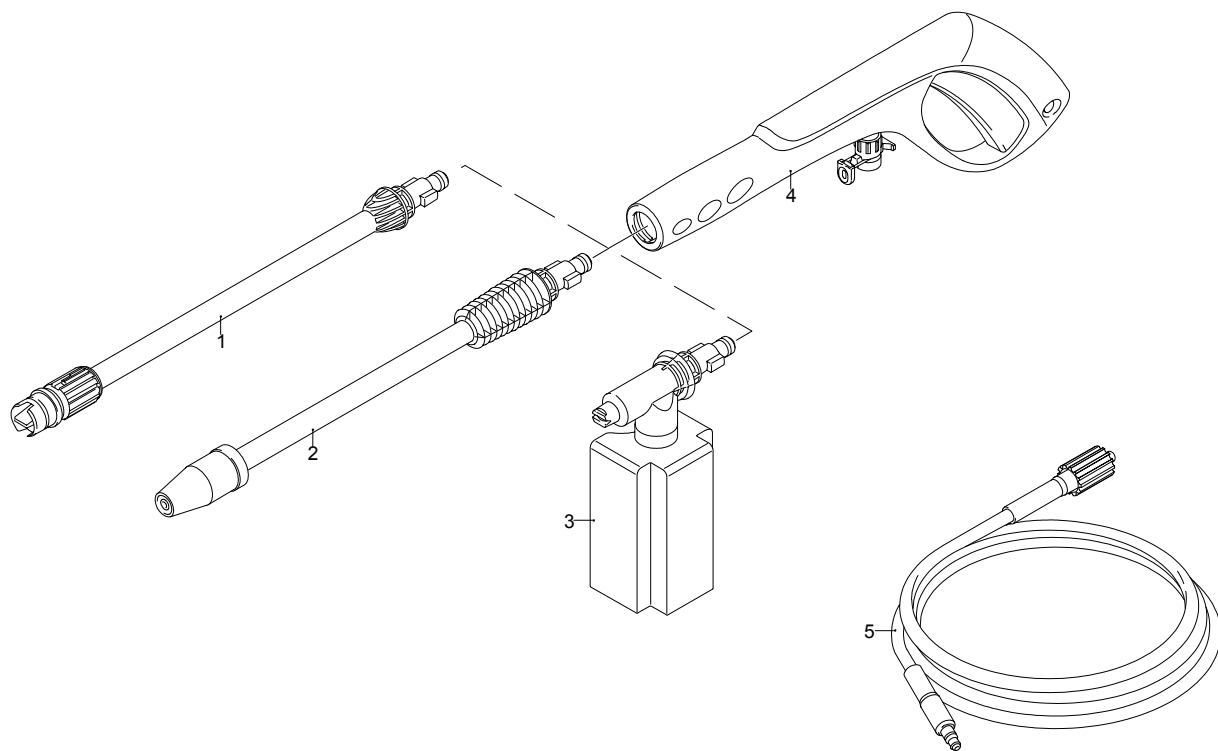

# Modelle 383

Seriennummer:

Code:

Elektrischeanschluss:

Pos.	Code	Bezeichnung	Menge
1	3080600	Gitter	1
2	3080610	Gitter	1
3	3080110	Dunkelblaue Haube	1
4	3081240	Tür	1
5	3081230	Tür	1
6	3080170	Kasten	1
7	3081220	Vormontage Elektropumpe	1
8	3080100	Basis	1
9	3080150	Rad	2
10	3080580	Kabelverschraubung	1
11	3080230	Griff	1
12	3080280	Zubehörträger	1
13	3080190	Zubehörträger	1
14	3080210	Griff	1
15	3080680	Knauf	1
16	3080220	Hebel	1
17	3080200	Scheibe	1
18	3081280	Satz TSS	1
19	3081270	Kolben + Dichtungssatz	1
20	3081290	Ventile + Dichtungssatz	1

# Modelle 383

Seriennummer:

Code:

Elektrischeanschluss:

Pos.	Code	Bezeichnung	Menge
1	50975	Düsenkopf	1
2	50976	Lanze+Rotopower	1
3	50972	Tank	1
4	50968	Pistole	1
5	50969	Hochdruckschlauch	1