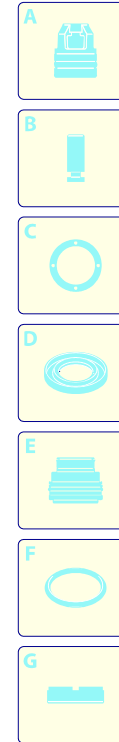

# Modelle 383

Seriennummer:

Code:

Elektrischeanschluss:

Pos.	Code	Bezeichnung	Menge
1	3080600	Gitter	1
2	3080610	Gitter	1
3	3080110	Dunkelblaue Haube	1
4	3081240	Tür	1
5	3081230	Tür	1
6	3080170	Kasten	1
7	3081220	Vormontage Elektropumpe	1
8	3080100	Basis	1
9	3080150	Rad	2
10	3080580	Kabelverschraubung	1
11	3080230	Griff	1
12	3080280	Zubehörträger	1
13	3080190	Zubehörträger	1
14	3080210	Griff	1
15	3080680	Knauf	1
16	3080220	Hebel	1
17	3080200	Scheibe	1
18	3081280	Satz TSS	1
19	3081270	Kolben + Dichtungssatz	1
20	3081290	Ventile + Dichtungssatz	1

# Modelle 383

Seriennummer:

Code:

Elektrischeanschluss:

Pos.	Code	Bezeichnung	Menge
1	50975	Düsenkopf	1
2	50976	Lanze+Rotopower	1
3	50972	Tank	1
4	50968	Pistole	1
5	50969	Hochdruckschlauch	1