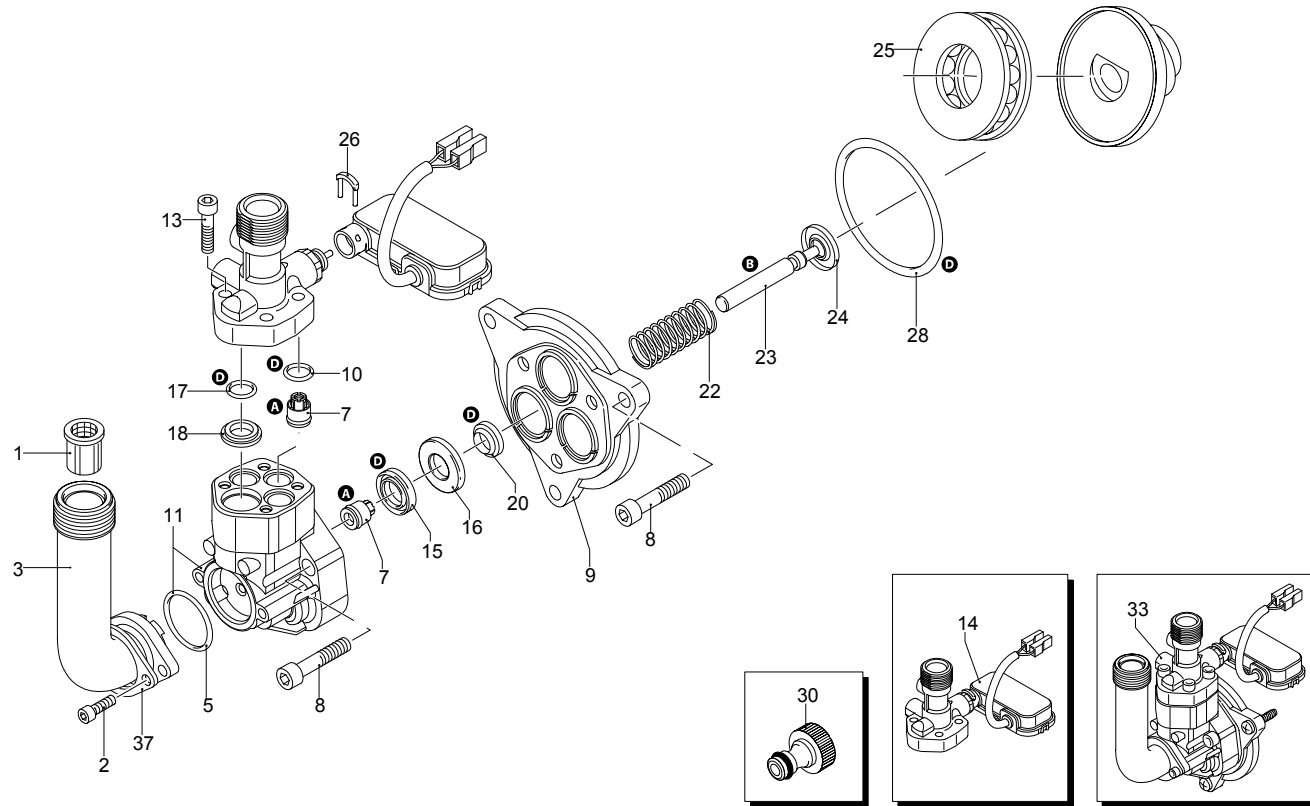

Modelle 410-N

Seriennummer:

Code:

Elektrischeanschluss:

UN_CE_0045-BX

Pos.	Code	Bezeichnung	Menge
1	2860048	Dunkelblaue Haube	1
2	2860050	Griff	1
3	2440075	Rad	2
4	2100300	Schraube	10
5	2860030	Schwarze Haube	1
6	2860060	Bügel	1
7	50055	Schelle	1
9	2860020	Schwarze Haube	1

Modelle 410-N

Seriennummer:

Code:

Elektrischeanschluss:

UN_CE_0029-BX

Pos.	Code	Bezeichnung	Menge
1	1340260	Filter	1
2	2101000	Schraube	2
3	2100630	Verbindungsstück	1
5	550350	O-Ring-Dichtung	1
7	2109050	Ventil	6
8	850850	Schraube	6
9	2100030	Kolbenführung	1
10	880840	O-Ring-Dichtung	3
11	2122	Kopf+O-Ring-Dichtung	1
13	1260760	Schraube	4
14	2256	Vormontage Verbindungsstück TSS	1
15	2200141	Wasserdichtung	3
16	2020041	Ring	3
17	394280	O-Ring-Dichtung	1
18	2560480	Buchse	1
20	1683500	Öldichtung	3
22	2020150	Feder	3
23	2100130	Kolben	3
24	2020140	Teller	3
25	2021570	Lager	1
26	2021960	Klemme	1
28	850840	O-Ring-Dichtung	1
30	1461470	Verbindungsstück	1
33	42359	Vormontage Pumpe TSS	1
37	2101450	Flansch	1
A	2574	Satz Ventile	1
B	2508	Satz Kolben	1
D	2575	Satz Dichtungen	1

Modelle 410-N

Seriennummer:

Code:

Elektrischeanschluss:

Pos.	Code	Bezeichnung	Menge
1	2100280	Schutzkasten	1
2	1682270	Schalter	1
3	2100060	Kasten	1
4	390201	O-Ring-Dichtung	1
6	1272600	Kabel	1
7	2020570	Schraube	1
8	1262400	Unterlegscheibe	1
9	2100110	Kabeldurchführung	1
11	2102170	Teller	1
12	2109270	Vormontage Hauptteil Pumpe	1
13	2100980	Schraube	3
14	1340350	Öldichtung	1
15	2020850	Unterlegscheibe	1
16	1680250	Lüfter	1
17	44189	Motor	1
19	1682640	Kondensator	1
21	2440160	Platte	1
22	2029721	Vormontage Kasten TSS	1
23	2102110	Leitblech	1

UN_CE_0030-BX

Modelle 410-N

Seriennummer:

Code:

Elektrischeanschluss:

UN_CE_0041-BX

Pos.	Code	Bezeichnung	Menge
1	40359	Düsenkopf	1
2	1680220	O-Ring-Dichtung	5
3	40344	Düsenkopf Rotopower	1
4	40487	Lanze	1
5	40352	Tank	1
6	40350	Pistole	1
7	40417	Fixe Bürste	1
8	600180	O-Ring-Dichtung	1
9	2620400	Hochdruckschlauch	1
10	2000770	O-Ring-Dichtung	1