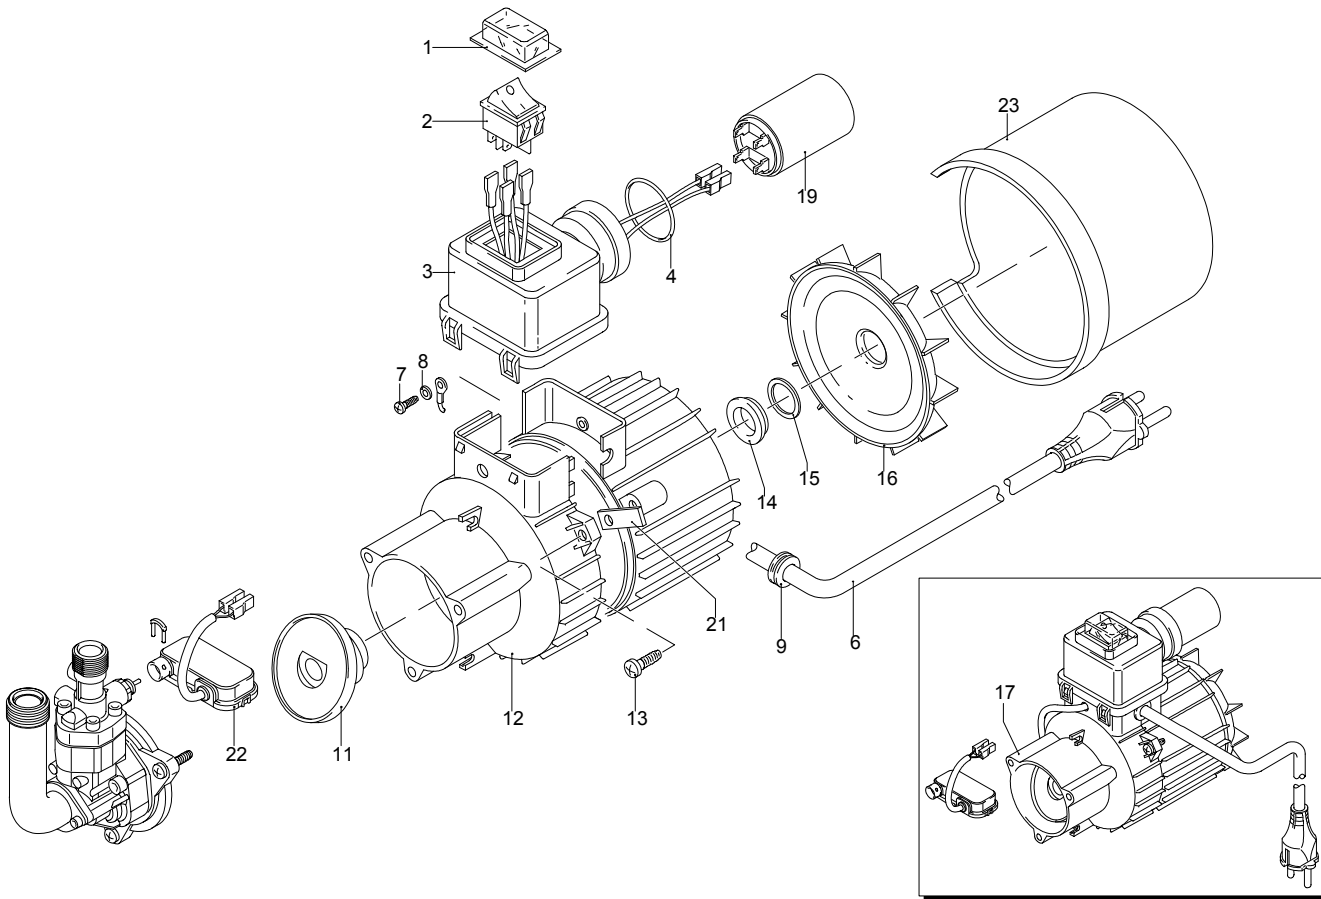

Modelle 410-N

Seriennummer:

Code:

Elektrischeanschluss:

UN_CE_0045-BX

Pos.	Code	Bezeichnung	Menge
1	2860048	Dunkelblaue Haube	1
2	2860050	Griff	1
3	2440075	Rad	2
4	2100300	Schraube	10
5	2860030	Schwarze Haube	1
6	2860060	Bügel	1
7	50055	Schelle	1
9	2860020	Schwarze Haube	1

Modelle 410-N

Seriennummer:

Code:

Elektrischeanschluss:

UN_CE_0029-BX

Pos.	Code	Bezeichnung	Menge
1	1340260	Filter	1
2	2101000	Schraube	2
3	2100630	Verbindungsstück	1
5	550350	O-Ring-Dichtung	1
7	2109050	Ventil	6
8	850850	Schraube	6
9	2100030	Kolbenführung	1
10	880840	O-Ring-Dichtung	3
11	2122	Kopf+O-Ring-Dichtung	1
13	1260760	Schraube	4
14	2256	Vormontage Verbindungsstück TSS	1
15	2200141	Wasserdichtung	3
16	2020041	Ring	3
17	394280	O-Ring-Dichtung	1
18	2560480	Buchse	1
20	1683500	Öldichtung	3
22	2020150	Feder	3
23	2100130	Kolben	3
24	2020140	Teller	3
25	2021570	Lager	1
26	2021960	Klemme	1
28	850840	O-Ring-Dichtung	1
30	1461470	Verbindungsstück	1
33	42359	Vormontage Pumpe TSS	1
37	2101450	Flansch	1
A	2574	Satz Ventile	1
B	2508	Satz Kolben	1
D	2575	Satz Dichtungen	1

Modelle 410-N

Seriennummer:

Code:

Elektrischeanschluss:

Pos.	Code	Bezeichnung	Menge
1	2100280	Schutzkasten	1
2	1682270	Schalter	1
3	2100060	Kasten	1
4	390201	O-Ring-Dichtung	1
6	1272600	Kabel	1
7	2020570	Schraube	1
8	1262400	Unterlegscheibe	1
9	2100110	Kabeldurchführung	1
11	2102170	Teller	1
12	2109270	Vormontage Hauptteil Pumpe	1
13	2100980	Schraube	3
14	1340350	Öldichtung	1
15	2020850	Unterlegscheibe	1
16	1680250	Lüfter	1
17	44189	Motor	1
19	1682640	Kondensator	1
21	2440160	Platte	1
22	2029721	Vormontage Kasten TSS	1
23	2102110	Leitblech	1

UN_CE_0030-BX

Modelle 410-N

Seriennummer:

Code:

Elektrischeanschluss:

UN_CE_0041-BX

Pos.	Code	Bezeichnung	Menge
1	40359	Düsenkopf	1
2	1680220	O-Ring-Dichtung	5
3	40344	Düsenkopf Rotopower	1
4	40487	Lanze	1
5	40352	Tank	1
6	40350	Pistole	1
7	40417	Fixe Bürste	1
8	600180	O-Ring-Dichtung	1
9	2620400	Hochdruckschlauch	1
10	2000770	O-Ring-Dichtung	1