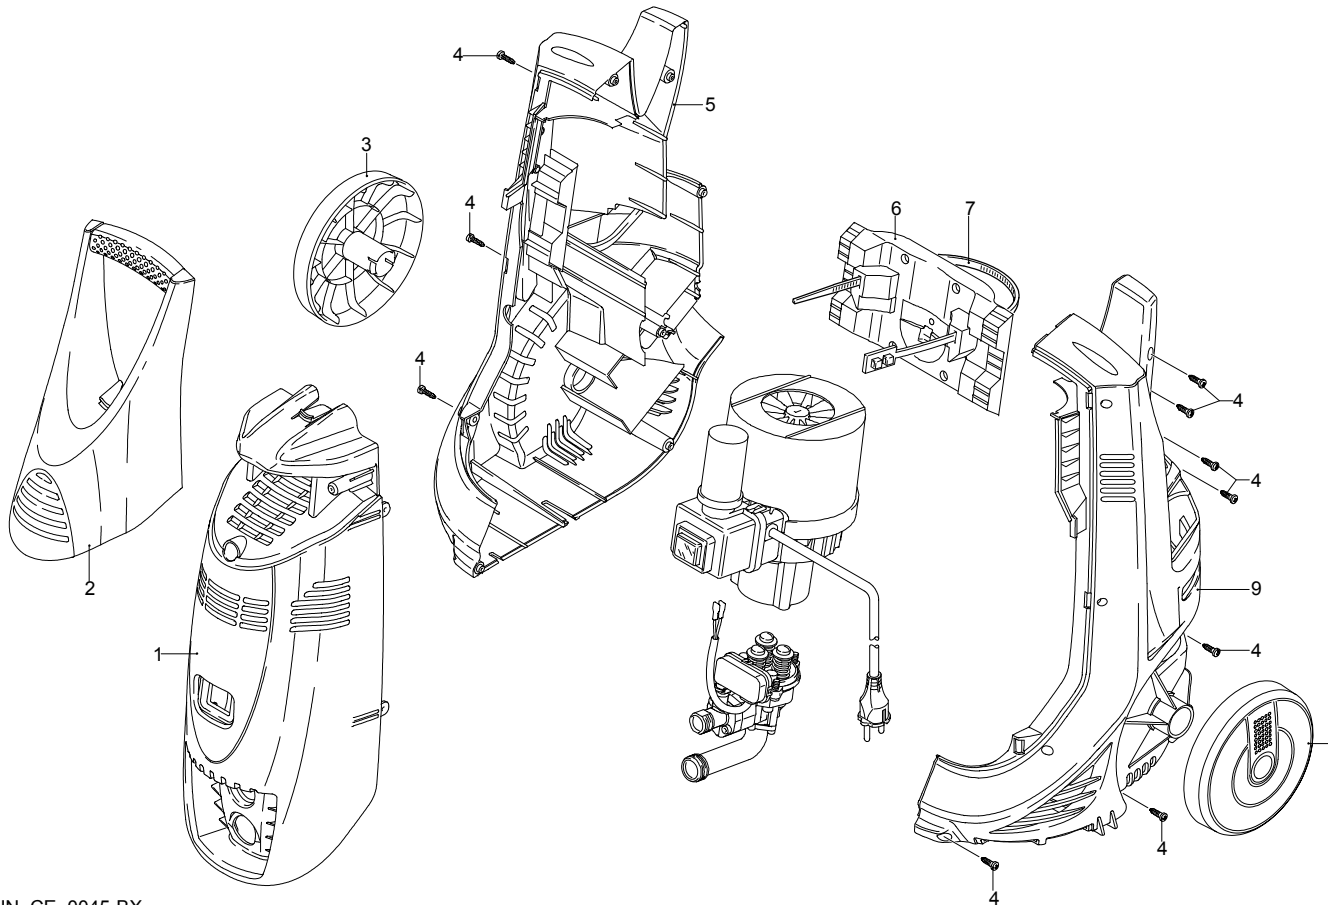

Modelle 410-N

Seriennummer:

Code:

Elektrischeanschluss:

UN_CE_0045-BX

Pos.	Code	Bezeichnung	Menge
1	2860048	Dunkelblaue Haube	1
2	2860050	Griff	1
3	2440075	Rad	2
4	2100300	Schraube	10
5	2860030	Schwarze Haube	1
6	2860060	Bügel	1
7	50055	Schelle	1
9	2860020	Schwarze Haube	1

Modelle 410-N

Seriennummer:

Code:

Elektrischeanschluss:

UN_CE_0029-BX

Pos.	Code	Bezeichnung	Menge
1	1340260	Filter	1
2	2101000	Schraube	2
3	2100630	Verbindungsstück	1
5	550350	O-Ring-Dichtung	1
7	2109050	Ventil	6
8	850850	Schraube	6
9	2100030	Kolbenführung	1
10	880840	O-Ring-Dichtung	3
11	2122	Kopf+O-Ring-Dichtung	1
13	1260760	Schraube	4
14	2256	Vormontage Verbindungsstück TSS	1
15	2200141	Wasserdichtung	3
16	2020041	Ring	3
17	394280	O-Ring-Dichtung	1
18	2560480	Buchse	1
20	1683500	Öldichtung	3
22	2020150	Feder	3
23	2100130	Kolben	3
24	2020140	Teller	3
25	2021570	Lager	1
26	2021960	Klemme	1
28	850840	O-Ring-Dichtung	1
30	1461470	Verbindungsstück	1
33	42359	Vormontage Pumpe TSS	1
37	2101450	Flansch	1
A	2574	Satz Ventile	1
B	2508	Satz Kolben	1
D	2575	Satz Dichtungen	1

Modelle 410-N

Seriennummer:

Code:

Elektrischeanschluss:

Pos.	Code	Bezeichnung	Menge
1	2100280	Schutzkasten	1
2	1682270	Schalter	1
3	2100060	Kasten	1
4	390201	O-Ring-Dichtung	1
6	1272600	Kabel	1
7	2020570	Schraube	1
8	1262400	Unterlegscheibe	1
9	2100110	Kabeldurchführung	1
11	2102170	Teller	1
12	2109270	Vormontage Hauptteil Pumpe	1
13	2100980	Schraube	3
14	1340350	Öldichtung	1
15	2020850	Unterlegscheibe	1
16	1680250	Lüfter	1
17	44189	Motor	1
19	1682640	Kondensator	1
21	2440160	Platte	1
22	2029721	Vormontage Kasten TSS	1
23	2102110	Leitblech	1

UN_CE_0030-BX

Modelle 410-N

Seriennummer:

Code:

Elektrischeanschluss:

UN_CE_0041-BX

Pos.	Code	Bezeichnung	Menge
1	40359	Düsenkopf	1
2	1680220	O-Ring-Dichtung	5
3	40344	Düsenkopf Rotopower	1
4	40487	Lanze	1
5	40352	Tank	1
6	40350	Pistole	1
7	40417	Fixe Bürste	1
8	600180	O-Ring-Dichtung	1
9	2620400	Hochdruckschlauch	1
10	2000770	O-Ring-Dichtung	1