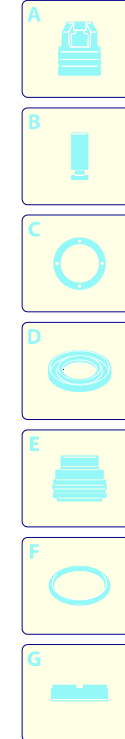

Modelle 410-N

Seriennummer:

Code:

Elektrischeanschluss:

UN_CE_0045-BX

Pos.	Code	Bezeichnung	Menge
1	2860048	Dunkelblaue Haube	1
2	2860050	Griff	1
3	2440075	Rad	2
4	2100300	Schraube	10
5	2860030	Schwarze Haube	1
6	2860060	Bügel	1
7	50055	Schelle	1
9	2860020	Schwarze Haube	1

Modelle 410-N

Seriennummer:

Code:

Elektrischeanschluss:

UN_CE_0029-BX

Pos.	Code	Bezeichnung	Menge
1	1340260	Filter	1
2	2101000	Schraube	2
3	2100630	Verbindungsstück	1
5	550350	O-Ring-Dichtung	1
7	2109050	Ventil	6
8	850850	Schraube	6
9	2100030	Kolbenführung	1
10	880840	O-Ring-Dichtung	3
11	2122	Kopf+O-Ring-Dichtung	1
13	1260760	Schraube	4
14	2256	Vormontage Verbindungsstück TSS	1
15	2200141	Wasserdichtung	3
16	2020041	Ring	3
17	394280	O-Ring-Dichtung	1
18	2560480	Buchse	1
20	1683500	Öldichtung	3
22	2020150	Feder	3
23	2100130	Kolben	3
24	2020140	Teller	3
25	2021570	Lager	1
26	2021960	Klemme	1
28	850840	O-Ring-Dichtung	1
30	1461470	Verbindungsstück	1
33	42359	Vormontage Pumpe TSS	1
37	2101450	Flansch	1
A	2574	Satz Ventile	1
B	2508	Satz Kolben	1
D	2575	Satz Dichtungen	1

Modelle 410-N

Seriennummer:

Code:

Elektrischeanschluss:

Pos.	Code	Bezeichnung	Menge
1	2100280	Schutzkasten	1
2	1682270	Schalter	1
3	2100060	Kasten	1
4	390201	O-Ring-Dichtung	1
6	1272600	Kabel	1
7	2020570	Schraube	1
8	1262400	Unterlegscheibe	1
9	2100110	Kabeldurchführung	1
11	2102170	Teller	1
12	2109270	Vormontage Hauptteil Pumpe	1
13	2100980	Schraube	3
14	1340350	Öldichtung	1
15	2020850	Unterlegscheibe	1
16	1680250	Lüfter	1
17	44189	Motor	1
19	1682640	Kondensator	1
21	2440160	Platte	1
22	2029721	Vormontage Kasten TSS	1
23	2102110	Leitblech	1

UN_CE_0030-BX

Modelle 410-N

Seriennummer:

Code:

Elektrischeanschluss:

UN_CE_0041-BX

Pos.	Code	Bezeichnung	Menge
1	40359	Düsenkopf	1
2	1680220	O-Ring-Dichtung	5
3	40344	Düsenkopf Rotopower	1
4	40487	Lanze	1
5	40352	Tank	1
6	40350	Pistole	1
7	40417	Fixe Bürste	1
8	600180	O-Ring-Dichtung	1
9	2620400	Hochdruckschlauch	1
10	2000770	O-Ring-Dichtung	1