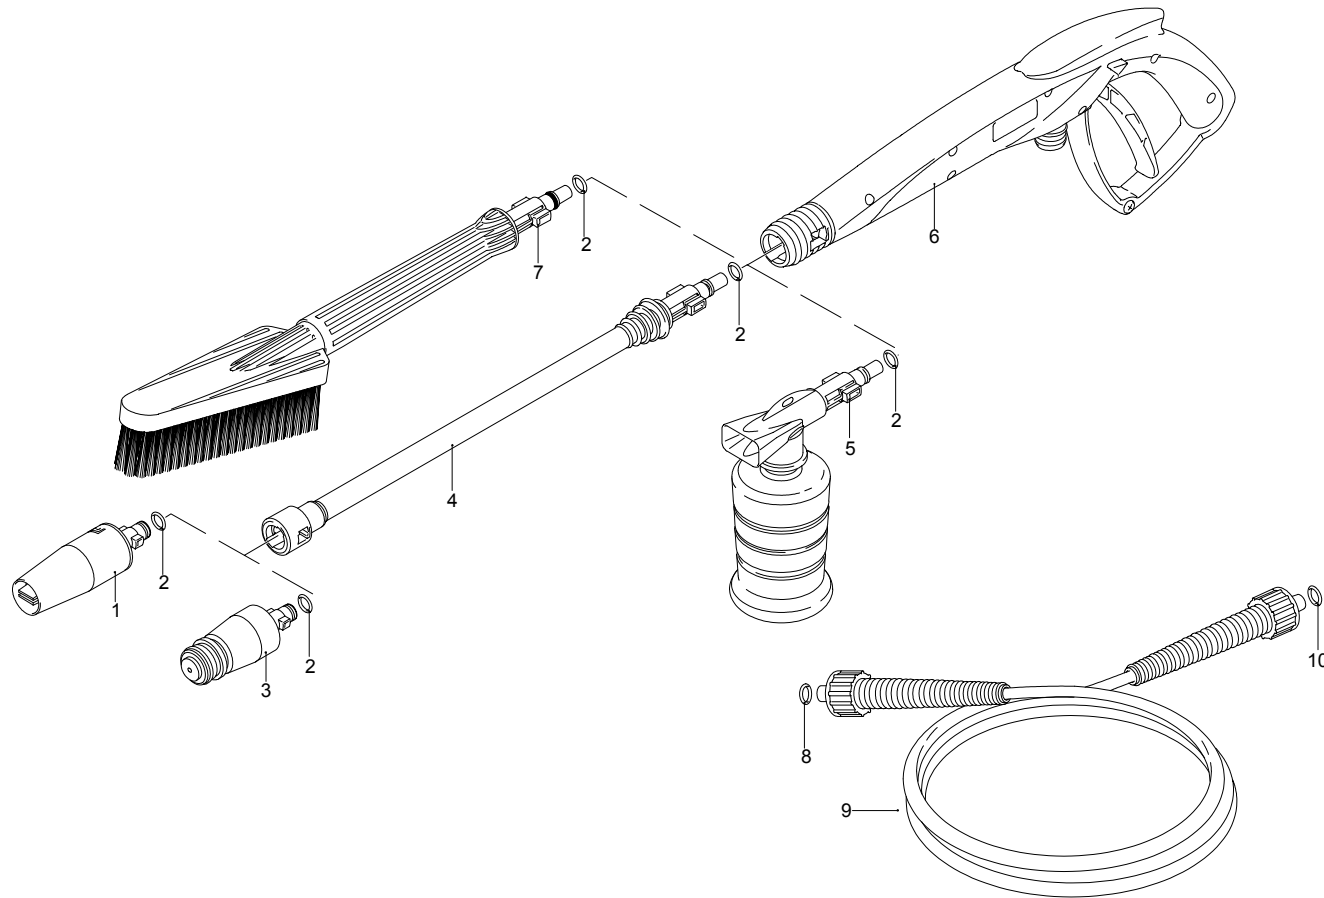

Modelle 410-N

Seriennummer:

Code:

Elektrischeanschluss:

UN_CE_0045-BX

Pos.	Code	Bezeichnung	Menge
1	2860048	Dunkelblaue Haube	1
2	2860050	Griff	1
3	2440075	Rad	2
4	2100300	Schraube	10
5	2860030	Schwarze Haube	1
6	2860060	Bügel	1
7	50055	Schelle	1
9	2860020	Schwarze Haube	1

Modelle 410-N

Seriennummer:

Code:

Elektrischeanschluss:

UN_CE_0029-BX

Pos.	Code	Bezeichnung	Menge
1	1340260	Filter	1
2	2101000	Schraube	2
3	2100630	Verbindungsstück	1
5	550350	O-Ring-Dichtung	1
7	2109050	Ventil	6
8	850850	Schraube	6
9	2100030	Kolbenführung	1
10	880840	O-Ring-Dichtung	3
11	2122	Kopf+O-Ring-Dichtung	1
13	1260760	Schraube	4
14	2256	Vormontage Verbindungsstück TSS	1
15	2200141	Wasserdichtung	3
16	2020041	Ring	3
17	394280	O-Ring-Dichtung	1
18	2560480	Buchse	1
20	1683500	Öldichtung	3
22	2020150	Feder	3
23	2100130	Kolben	3
24	2020140	Teller	3
25	2021570	Lager	1
26	2021960	Klemme	1
28	850840	O-Ring-Dichtung	1
30	1461470	Verbindungsstück	1
33	42359	Vormontage Pumpe TSS	1
37	2101450	Flansch	1
A	2574	Satz Ventile	1
B	2508	Satz Kolben	1
D	2575	Satz Dichtungen	1

Modelle 410-N

Seriennummer:

Code:

Elektrischeanschluss:

Pos.	Code	Bezeichnung	Menge
1	2100280	Schutzkasten	1
2	1682270	Schalter	1
3	2100060	Kasten	1
4	390201	O-Ring-Dichtung	1
6	1272600	Kabel	1
7	2020570	Schraube	1
8	1262400	Unterlegscheibe	1
9	2100110	Kabeldurchführung	1
11	2102170	Teller	1
12	2109270	Vormontage Hauptteil Pumpe	1
13	2100980	Schraube	3
14	1340350	Öldichtung	1
15	2020850	Unterlegscheibe	1
16	1680250	Lüfter	1
17	44189	Motor	1
19	1682640	Kondensator	1
21	2440160	Platte	1
22	2029721	Vormontage Kasten TSS	1
23	2102110	Leitblech	1

UN_CE_0030-BX

Modelle 410-N

Seriennummer:

Code:

Elektrischeanschluss:

UN_CE_0041-BX

Pos.	Code	Bezeichnung	Menge
1	40359	Düsenkopf	1
2	1680220	O-Ring-Dichtung	5
3	40344	Düsenkopf Rotopower	1
4	40487	Lanze	1
5	40352	Tank	1
6	40350	Pistole	1
7	40417	Fixe Bürste	1
8	600180	O-Ring-Dichtung	1
9	2620400	Hochdruckschlauch	1
10	2000770	O-Ring-Dichtung	1