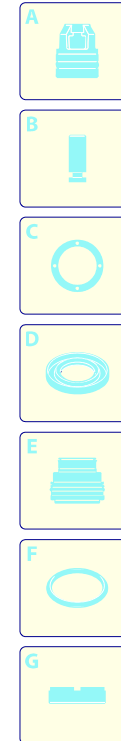

Modelle 410-N

Seriennummer:

Code:

Elektrischeanschluss:

UN_CE_0045-BX

Pos.	Code	Bezeichnung	Menge
1	2860048	Dunkelblaue Haube	1
2	2860050	Griff	1
3	2440075	Rad	2
4	2100300	Schraube	10
5	2860030	Schwarze Haube	1
6	2860060	Bügel	1
7	50055	Schelle	1
9	2860020	Schwarze Haube	1

Modelle 410-N

Seriennummer:

Code:

Elektrischeanschluss:

UN_CE_0029-BX

Pos.	Code	Bezeichnung	Menge
1	1340260	Filter	1
2	2101000	Schraube	2
3	2100630	Verbindungsstück	1
5	550350	O-Ring-Dichtung	1
7	2109050	Ventil	6
8	850850	Schraube	6
9	2100030	Kolbenführung	1
10	880840	O-Ring-Dichtung	3
11	2122	Kopf+O-Ring-Dichtung	1
13	1260760	Schraube	4
14	2256	Vormontage Verbindungsstück TSS	1
15	2200141	Wasserdichtung	3
16	2020041	Ring	3
17	394280	O-Ring-Dichtung	1
18	2560480	Buchse	1
20	1683500	Öldichtung	3
22	2020150	Feder	3
23	2100130	Kolben	3
24	2020140	Teller	3
25	2021570	Lager	1
26	2021960	Klemme	1
28	850840	O-Ring-Dichtung	1
30	1461470	Verbindungsstück	1
33	42359	Vormontage Pumpe TSS	1
37	2101450	Flansch	1
A	2574	Satz Ventile	1
B	2508	Satz Kolben	1
D	2575	Satz Dichtungen	1

Modelle 410-N

Seriennummer:

Code:

Elektrischeanschluss:

Pos.	Code	Bezeichnung	Menge
1	2100280	Schutzkasten	1
2	1682270	Schalter	1
3	2100060	Kasten	1
4	390201	O-Ring-Dichtung	1
6	1272600	Kabel	1
7	2020570	Schraube	1
8	1262400	Unterlegscheibe	1
9	2100110	Kabeldurchführung	1
11	2102170	Teller	1
12	2109270	Vormontage Hauptteil Pumpe	1
13	2100980	Schraube	3
14	1340350	Öldichtung	1
15	2020850	Unterlegscheibe	1
16	1680250	Lüfter	1
17	44189	Motor	1
19	1682640	Kondensator	1
21	2440160	Platte	1
22	2029721	Vormontage Kasten TSS	1
23	2102110	Leitblech	1

UN_CE_0030-BX

Modelle 410-N

Seriennummer:

Code:

Elektrischeanschluss:

UN_CE_0041-BX

Pos.	Code	Bezeichnung	Menge
1	40359	Düsenkopf	1
2	1680220	O-Ring-Dichtung	5
3	40344	Düsenkopf Rotopower	1
4	40487	Lanze	1
5	40352	Tank	1
6	40350	Pistole	1
7	40417	Fixe Bürste	1
8	600180	O-Ring-Dichtung	1
9	2620400	Hochdruckschlauch	1
10	2000770	O-Ring-Dichtung	1