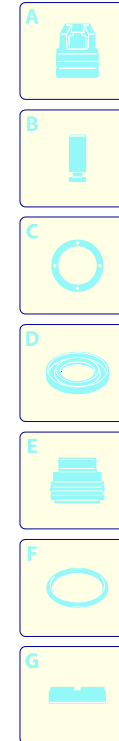

Modelle 410

Seriennummer:

Code:

Elektrischeanschluss:

UN_CE_0031-BX

Pos.	Code	Bezeichnung	Menge
1	2860088	Dunkelblaue Haube	1
2	2860050	Griff	1
3	2440075	Rad	2
4	2100300	Schraube	12
5	2860030	Schwarze Haube	1
6	1680190	Lüfterdeckel	1
7	1261570	Schraube	3
8	2860060	Bügel	1
9	2440270	Schraube	4
10	2860020	Schwarze Haube	1
11	1682420	Verschluss	1
12	2000240	O-Ring-Dichtung	1

Modelle 410

Seriennummer:

Code:

Elektrischeanschluss:

UN_CE_0032-BX

Pos.	Code	Bezeichnung	Menge
1	1340260	Filter	1
2	2101000	Schraube	2
3	2100630	Verbindungsstück	1
5	550350	O-Ring-Dichtung	1
7	2109051	Ventil	6
8	850850	Schraube	3
9	2020120	Kolbenführung	1
10	880840	O-Ring-Dichtung	3
11	2123	Kopf+O-Ring-Dichtung	1
13	1260760	Schraube	4
14	2256	Vormontage Verbindungsstück TSS	1
15	2200140	Wasserdichtung	6
16	2020040	Ring	3
17	2021740	O-Ring-Dichtung	3
18	2560480	Buchse	1
19	2020030	Buchse	3
20	1683500	Öldichtung	3
21	2200210	Schraube	4
22	2020150	Feder	3
23	2020130	Kolben	3
24	2020140	Teller	3
25	2021570	Lager	1
26	2021960	Klemme	1
28	1680680	O-Ring-Dichtung	1
30	1461470	Verbindungsstück	1
33	2223	Vormontage Pumpe TSS	1
34	394280	O-Ring-Dichtung	1
37	2101450	Flansch	1
A	2577	Satz Ventile	1
B	2734	Satz Kolben	1
D	2687	Satz Dichtungen	1

Modelle 410

Seriennummer:

Code:

Elektrischeanschluss:

Pos.	Code	Bezeichnung	Menge
1	1680250	Lüfter	1
2	2020850	Unterlegscheibe	1
3	1340350	Öldichtung	1
4	1680035	Schutzschild	1
5	1261551	Schraube	3
6	850840	O-Ring-Dichtung	1
7	1682640	Kondensator	1
8	840020	Öldichtung	1
9	1682110	Lager	1
10	1680170	Teller	1
11	2029721	Vormontage Kasten TSS	1
12	2440221	Kasten	1
13	2320280	Schalter	1
14	2021480	Kabeldurchführung	1
15	2022150	Kabel	1
16	4610	Motor	1