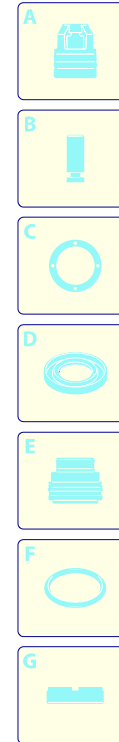

Modelle 410

Seriennummer:

Code:

Elektrischeanschluss:

Pos.	Code	Bezeichnung	Menge
1	40359	Düsenkopf	1
2	1680220	O-Ring-Dichtung	5
3	40344	Düsenkopf Rotopower	1
4	40487	Lanze	1
5	40352	Tank	1
6	40350	Pistole	1
7	40417	Fixe Bürste	1
8	1080250	O-Ring-Dichtung	1
9	2620400	Hochdruckschlauch	1
10	2000770	O-Ring-Dichtung	1

UN_CE_0041-BX