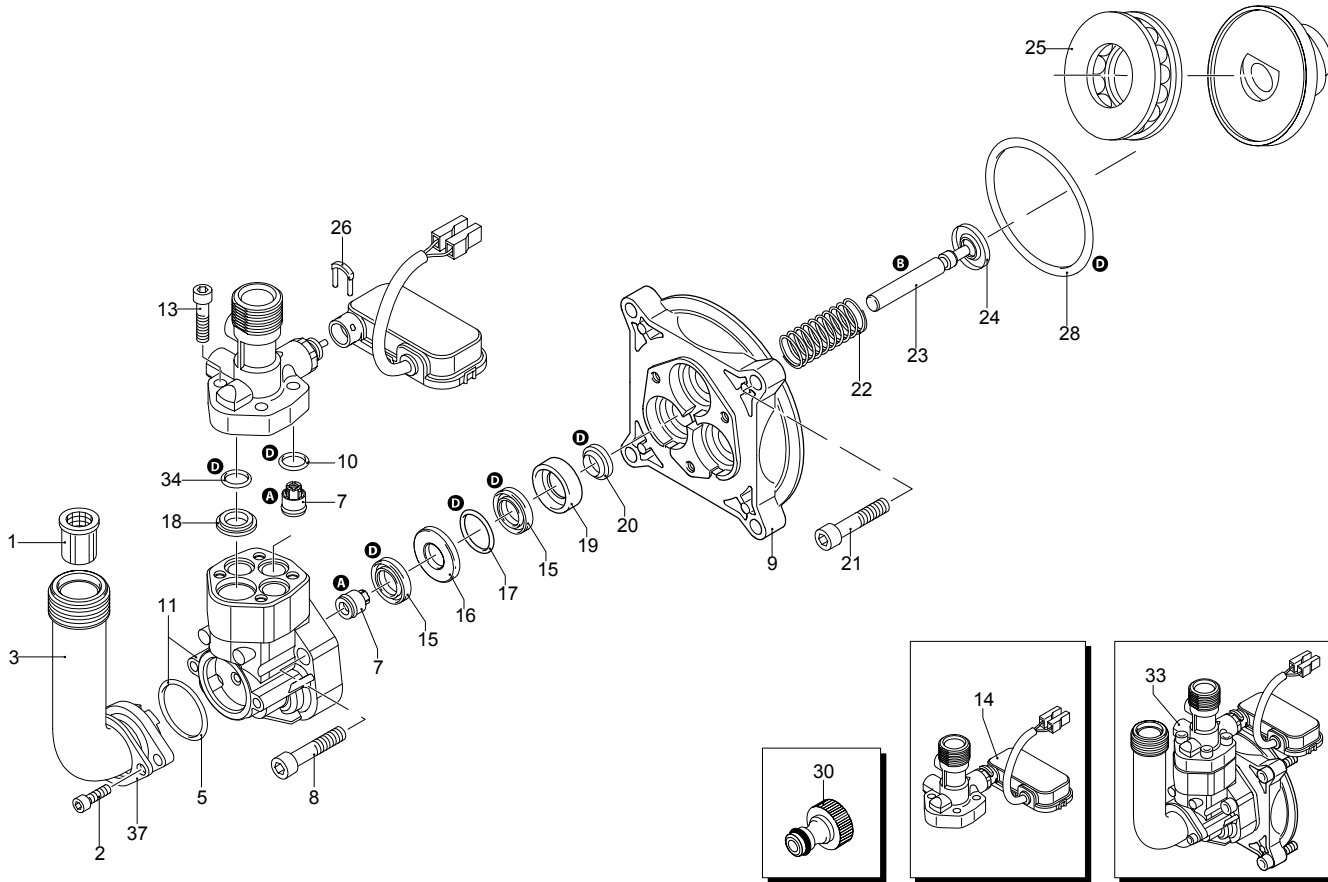

Modelle 410

Seriennummer:

Code:

Elektrischeanschluss:

UN_CE_0031-BX

Pos.	Code	Bezeichnung	Menge
1	2860088	Dunkelblaue Haube	1
2	2860050	Griff	1
3	2440075	Rad	2
4	2100300	Schraube	12
5	2860030	Schwarze Haube	1
6	1680190	Lüfterdeckel	1
7	1261570	Schraube	3
8	2860060	Bügel	1
9	2440270	Schraube	4
10	2860020	Schwarze Haube	1
11	1682420	Verschluss	1
12	2000240	O-Ring-Dichtung	1

Modelle 410

Seriennummer:

Code:

Elektrischeanschluss:

UN_CE_0032-BX

Pos.	Code	Bezeichnung	Menge
1	1340260	Filter	1
2	2101000	Schraube	2
3	2100630	Verbindungsstück	1
5	550350	O-Ring-Dichtung	1
7	2109051	Ventil	6
8	850850	Schraube	3
9	2020120	Kolbenführung	1
10	880840	O-Ring-Dichtung	3
11	2123	Kopf+O-Ring-Dichtung	1
13	1260760	Schraube	4
14	2256	Vormontage Verbindungsstück TSS	1
15	2200140	Wasserdichtung	6
16	2020040	Ring	3
17	2021740	O-Ring-Dichtung	3
18	2560480	Buchse	1
19	2020030	Buchse	3
20	1683500	Öldichtung	3
21	2200210	Schraube	4
22	2020150	Feder	3
23	2020130	Kolben	3
24	2020140	Teller	3
25	2021570	Lager	1
26	2021960	Klemme	1
28	1680680	O-Ring-Dichtung	1
30	1461470	Verbindungsstück	1
33	2223	Vormontage Pumpe TSS	1
34	394280	O-Ring-Dichtung	1
37	2101450	Flansch	1
A	2577	Satz Ventile	1
B	2734	Satz Kolben	1
D	2687	Satz Dichtungen	1

Modelle 410

Seriennummer:

Code:

Elektrischeanschluss:

Pos.	Code	Bezeichnung	Menge
1	40359	Düsenkopf	1
2	1680220	O-Ring-Dichtung	5
3	40344	Düsenkopf Rotopower	1
4	40487	Lanze	1
5	40352	Tank	1
6	40350	Pistole	1
7	40417	Fixe Bürste	1
8	1080250	O-Ring-Dichtung	1
9	2620400	Hochdruckschlauch	1
10	2000770	O-Ring-Dichtung	1