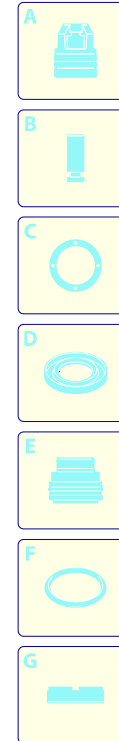

Modelle 410

Seriennummer:

Code:

Elektrischeanschluss:

UN_CE_0031-BX

Pos.	Code	Bezeichnung	Menge
1	2860088	Dunkelblaue Haube	1
2	2860050	Griff	1
3	2440075	Rad	2
4	2100300	Schraube	12
5	2860030	Schwarze Haube	1
6	1680190	Lüfterdeckel	1
7	1261570	Schraube	3
8	2860060	Bügel	1
9	2440270	Schraube	4
10	2860020	Schwarze Haube	1
11	1682420	Verschluss	1
12	2000240	O-Ring-Dichtung	1

Modelle 410

Seriennummer:

Code:

Elektrischeanschluss:

UN_CE_0032-BX

Pos.	Code	Bezeichnung	Menge
1	1340260	Filter	1
2	2101000	Schraube	2
3	2100630	Verbindungsstück	1
5	550350	O-Ring-Dichtung	1
7	2109051	Ventil	6
8	850850	Schraube	3
9	2020120	Kolbenführung	1
10	880840	O-Ring-Dichtung	3
11	2123	Kopf+O-Ring-Dichtung	1
13	1260760	Schraube	4
14	2256	Vormontage Verbindungsstück TSS	1
15	2200140	Wasserdichtung	6
16	2020040	Ring	3
17	2021740	O-Ring-Dichtung	3
18	2560480	Buchse	1
19	2020030	Buchse	3
20	1683500	Öldichtung	3
21	2200210	Schraube	4
22	2020150	Feder	3
23	2020130	Kolben	3
24	2020140	Teller	3
25	2021570	Lager	1
26	2021960	Klemme	1
28	1680680	O-Ring-Dichtung	1
30	1461470	Verbindungsstück	1
33	2223	Vormontage Pumpe TSS	1
34	394280	O-Ring-Dichtung	1
37	2101450	Flansch	1
A	2577	Satz Ventile	1
B	2734	Satz Kolben	1
D	2687	Satz Dichtungen	1

Modelle 410

Seriennummer:

Code:

Elektrischeanschluss:

Pos.	Code	Bezeichnung	Menge
1	1680250	Lüfter	1
2	2020850	Unterlegscheibe	1
3	1340350	Öldichtung	1
4	1680035	Schutzschild	1
5	1261551	Schraube	3
6	850840	O-Ring-Dichtung	1
7	1682640	Kondensator	1
8	840020	Öldichtung	1
9	1682110	Lager	1
10	1680170	Teller	1
11	2029721	Vormontage Kasten TSS	1
12	2440221	Kasten	1
13	2320280	Schalter	1
14	2021480	Kabeldurchführung	1
15	2022150	Kabel	1
16	4610	Motor	1