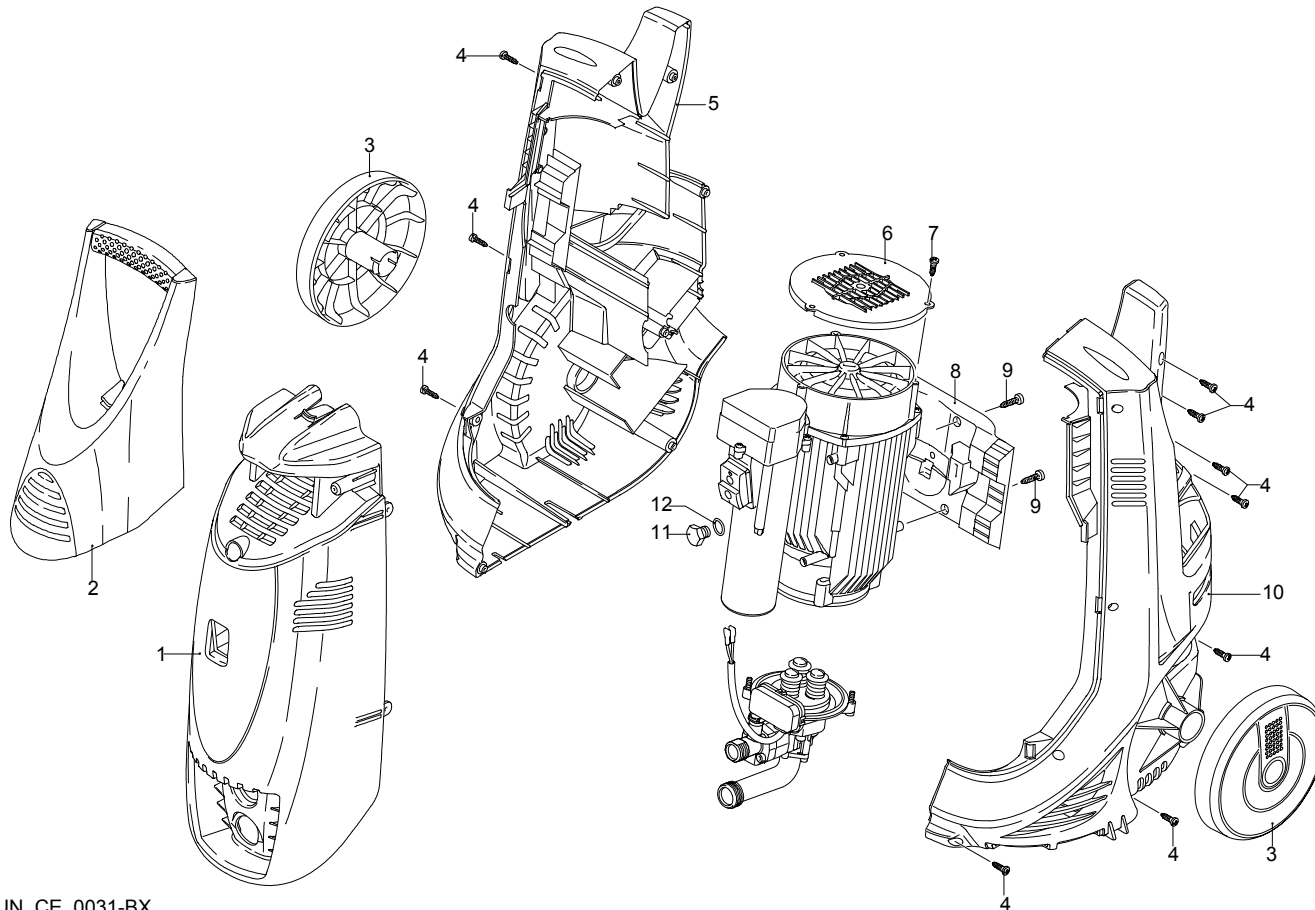

Modelle 410

Seriennummer:

Code:

Elektrischeanschluss:

UN_CE_0031-BX

Pos.	Code	Bezeichnung	Menge
1	2860088	Dunkelblaue Haube	1
2	2860050	Griff	1
3	2440075	Rad	2
4	2100300	Schraube	12
5	2860030	Schwarze Haube	1
6	1680190	Lüfterdeckel	1
7	1261570	Schraube	3
8	2860060	Bügel	1
9	2440270	Schraube	4
10	2860020	Schwarze Haube	1
11	1682420	Verschluss	1
12	2000240	O-Ring-Dichtung	1

Modelle 410

Seriennummer:

Code:

Elektrischeanschluss:

UN_CE_0032-BX

Pos.	Code	Bezeichnung	Menge
1	1340260	Filter	1
2	2101000	Schraube	2
3	2100630	Verbindungsstück	1
5	550350	O-Ring-Dichtung	1
7	2109051	Ventil	6
8	850850	Schraube	3
9	2020120	Kolbenführung	1
10	880840	O-Ring-Dichtung	3
11	2123	Kopf+O-Ring-Dichtung	1
13	1260760	Schraube	4
14	2256	Vormontage Verbindungsstück TSS	1
15	2200140	Wasserdichtung	6
16	2020040	Ring	3
17	2021740	O-Ring-Dichtung	3
18	2560480	Buchse	1
19	2020030	Buchse	3
20	1683500	Öldichtung	3
21	2200210	Schraube	4
22	2020150	Feder	3
23	2020130	Kolben	3
24	2020140	Teller	3
25	2021570	Lager	1
26	2021960	Klemme	1
28	1680680	O-Ring-Dichtung	1
30	1461470	Verbindungsstück	1
33	2223	Vormontage Pumpe TSS	1
34	394280	O-Ring-Dichtung	1
37	2101450	Flansch	1
A	2577	Satz Ventile	1
B	2734	Satz Kolben	1
D	2687	Satz Dichtungen	1

Modelle 410

Seriennummer:

Code:

Elektrischeanschluss:

Pos.	Code	Bezeichnung	Menge
1	40359	Düsenkopf	1
2	1680220	O-Ring-Dichtung	5
3	40344	Düsenkopf Rotopower	1
4	40487	Lanze	1
5	40352	Tank	1
6	40350	Pistole	1
7	40417	Fixe Bürste	1
8	1080250	O-Ring-Dichtung	1
9	2620400	Hochdruckschlauch	1
10	2000770	O-Ring-Dichtung	1