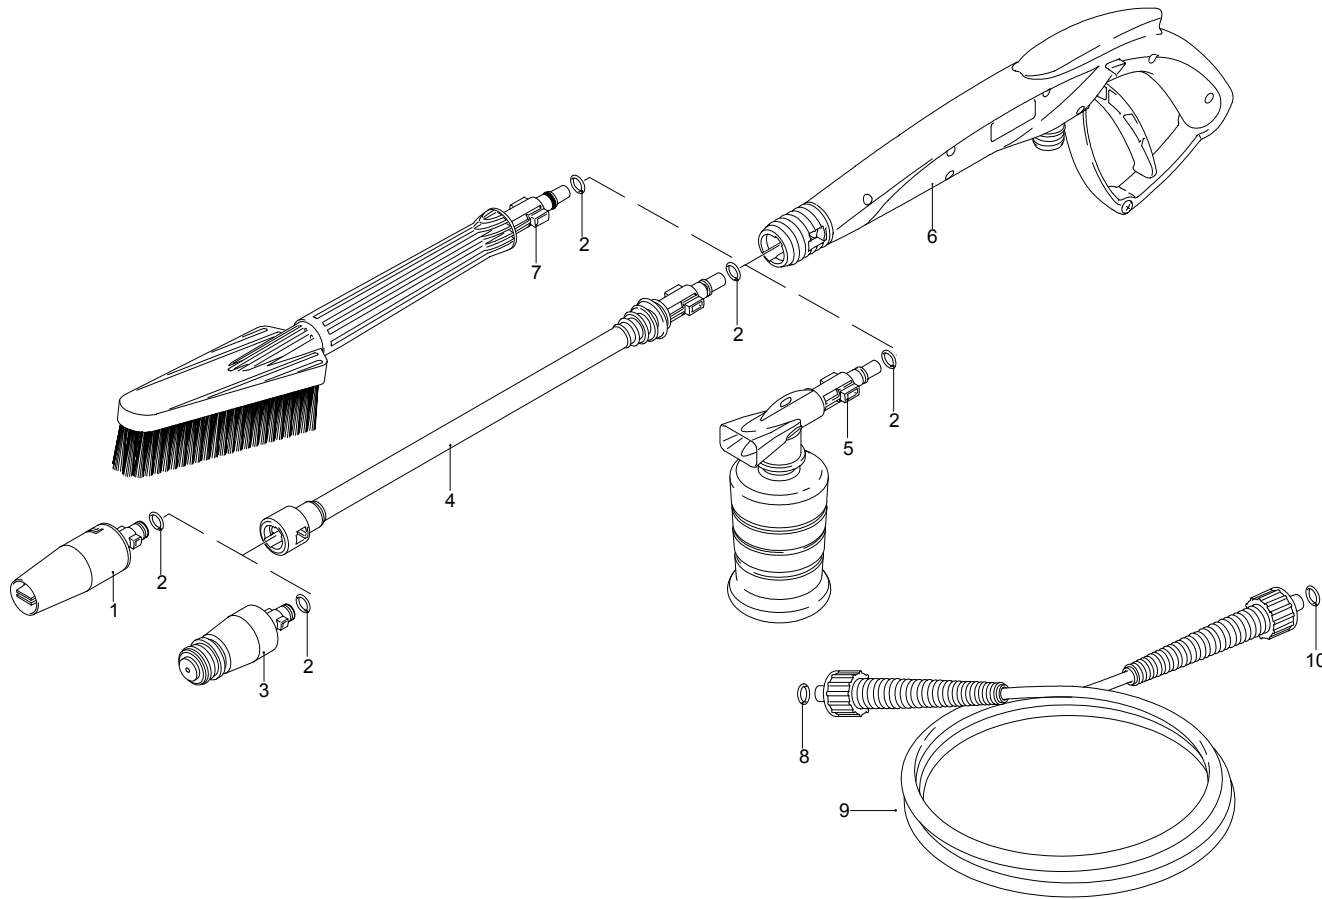

Modelle 410

Seriennummer:

Code:

Elektrischeanschluss:

UN_CE_0032-BX

Pos.	Code	Bezeichnung	Menge
1	1340260	Filter	1
2	2101000	Schraube	2
3	2100630	Verbindungsstück	1
5	550350	O-Ring-Dichtung	1
7	2109051	Ventil	6
8	850850	Schraube	3
9	2020120	Kolbenführung	1
10	880840	O-Ring-Dichtung	3
11	2123	Kopf+O-Ring-Dichtung	1
13	1260760	Schraube	4
14	2256	Vormontage Verbindungsstück TSS	1
15	2200140	Wasserdichtung	6
16	2020040	Ring	3
17	2021740	O-Ring-Dichtung	3
18	2560480	Buchse	1
19	2020030	Buchse	3
20	1683500	Öldichtung	3
21	2200210	Schraube	4
22	2020150	Feder	3
23	2020130	Kolben	3
24	2020140	Teller	3
25	2021570	Lager	1
26	2021960	Klemme	1
28	1680680	O-Ring-Dichtung	1
30	1461470	Verbindungsstück	1
33	2223	Vormontage Pumpe TSS	1
34	394280	O-Ring-Dichtung	1
37	2101450	Flansch	1
A	2577	Satz Ventile	1
B	2734	Satz Kolben	1
D	2687	Satz Dichtungen	1

Modelle 410

Seriennummer:

Code:

Elektrischeanschluss:

Pos.	Code	Bezeichnung	Menge
1	1680250	Lüfter	1
2	2020850	Unterlegscheibe	1
3	1340350	Öldichtung	1
4	1680035	Schutzschild	1
5	1261551	Schraube	3
6	850840	O-Ring-Dichtung	1
7	1682640	Kondensator	1
8	840020	Öldichtung	1
9	1682110	Lager	1
10	1680170	Teller	1
11	2029721	Vormontage Kasten TSS	1
12	2440221	Kasten	1
13	2320280	Schalter	1
14	2021480	Kabeldurchführung	1
15	2022150	Kabel	1
16	4610	Motor	1

Modelle 410

Seriennummer:

Code:

Elektrischeanschluss:

Pos.	Code	Bezeichnung	Menge
1	40359	Düsenkopf	1
2	1680220	O-Ring-Dichtung	5
3	40344	Düsenkopf Rotopower	1
4	40487	Lanze	1
5	40352	Tank	1
6	40350	Pistole	1
7	40417	Fixe Bürste	1
8	1080250	O-Ring-Dichtung	1
9	2620400	Hochdruckschlauch	1
10	2000770	O-Ring-Dichtung	1