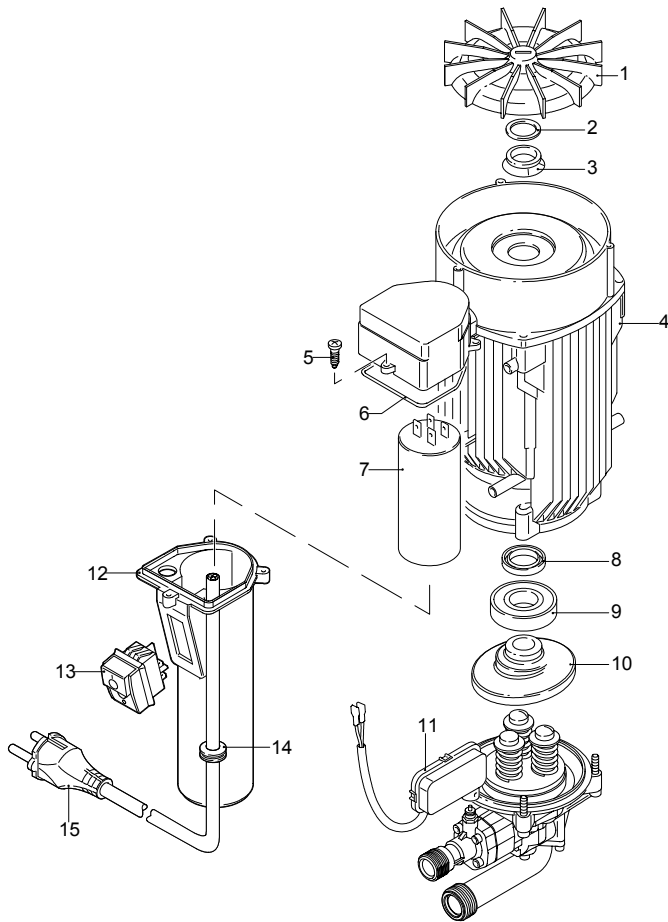

Modelle 410

Seriennummer:

Code:

Elektrischeanschluss:

UN_CE_0032-BX

Pos.	Code	Bezeichnung	Menge
1	1340260	Filter	1
2	2101000	Schraube	2
3	2100630	Verbindungsstück	1
5	550350	O-Ring-Dichtung	1
7	2109051	Ventil	6
8	850850	Schraube	3
9	2020120	Kolbenführung	1
10	880840	O-Ring-Dichtung	3
11	2123	Kopf+O-Ring-Dichtung	1
13	1260760	Schraube	4
14	2256	Vormontage Verbindungsstück TSS	1
15	2200140	Wasserdichtung	6
16	2020040	Ring	3
17	2021740	O-Ring-Dichtung	3
18	2560480	Buchse	1
19	2020030	Buchse	3
20	1683500	Öldichtung	3
21	2200210	Schraube	4
22	2020150	Feder	3
23	2020130	Kolben	3
24	2020140	Teller	3
25	2021570	Lager	1
26	2021960	Klemme	1
28	1680680	O-Ring-Dichtung	1
30	1461470	Verbindungsstück	1
33	2223	Vormontage Pumpe TSS	1
34	394280	O-Ring-Dichtung	1
37	2101450	Flansch	1
A	2577	Satz Ventile	1
B	2734	Satz Kolben	1
D	2687	Satz Dichtungen	1

Modelle 410

Seriennummer:

Code:

Elektrischeanschluss:

Pos.	Code	Bezeichnung	Menge
1	1680250	Lüfter	1
2	2020850	Unterlegscheibe	1
3	1340350	Öldichtung	1
4	1680035	Schutzschild	1
5	1261551	Schraube	3
6	850840	O-Ring-Dichtung	1
7	1682640	Kondensator	1
8	840020	Öldichtung	1
9	1682110	Lager	1
10	1680170	Teller	1
11	2029721	Vormontage Kasten TSS	1
12	2440221	Kasten	1
13	2320280	Schalter	1
14	2021480	Kabeldurchführung	1
15	2022150	Kabel	1
16	4610	Motor	1

Modelle 410

Seriennummer:

Code:

Elektrischeanschluss:

Pos.	Code	Bezeichnung	Menge
1	40359	Düsenkopf	1
2	1680220	O-Ring-Dichtung	5
3	40344	Düsenkopf Rotopower	1
4	40487	Lanze	1
5	40352	Tank	1
6	40350	Pistole	1
7	40417	Fixe Bürste	1
8	1080250	O-Ring-Dichtung	1
9	2620400	Hochdruckschlauch	1
10	2000770	O-Ring-Dichtung	1