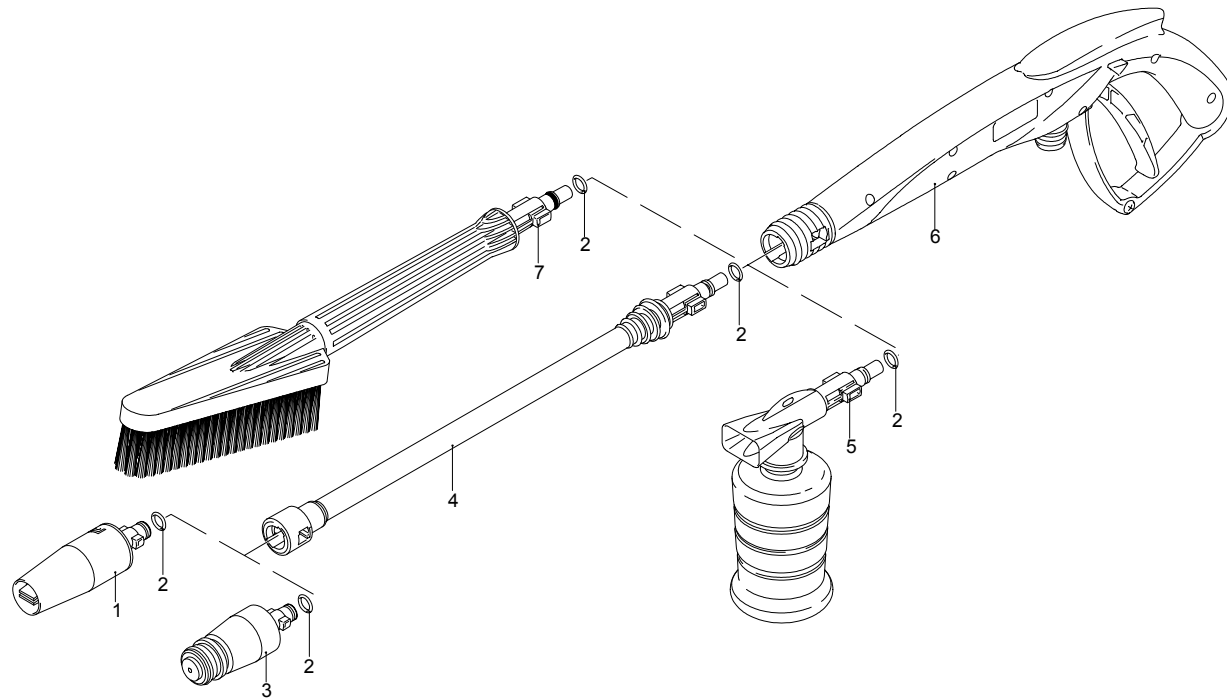

Modelle 420-N

Seriennummer:

Code:

Elektrischeanschluss:

Pos.	Code	Bezeichnung	Menge
1	40481	Düsenkopf	1
2	1680220	O-Ring-Dichtung	5
3	40344	Düsenkopf Rotopower	1
4	40487	Lanze	1
5	40352	Tank	1
6	40350	Pistole	1
7	40417	Fixe Bürste	1

UN_CE_0044-BX