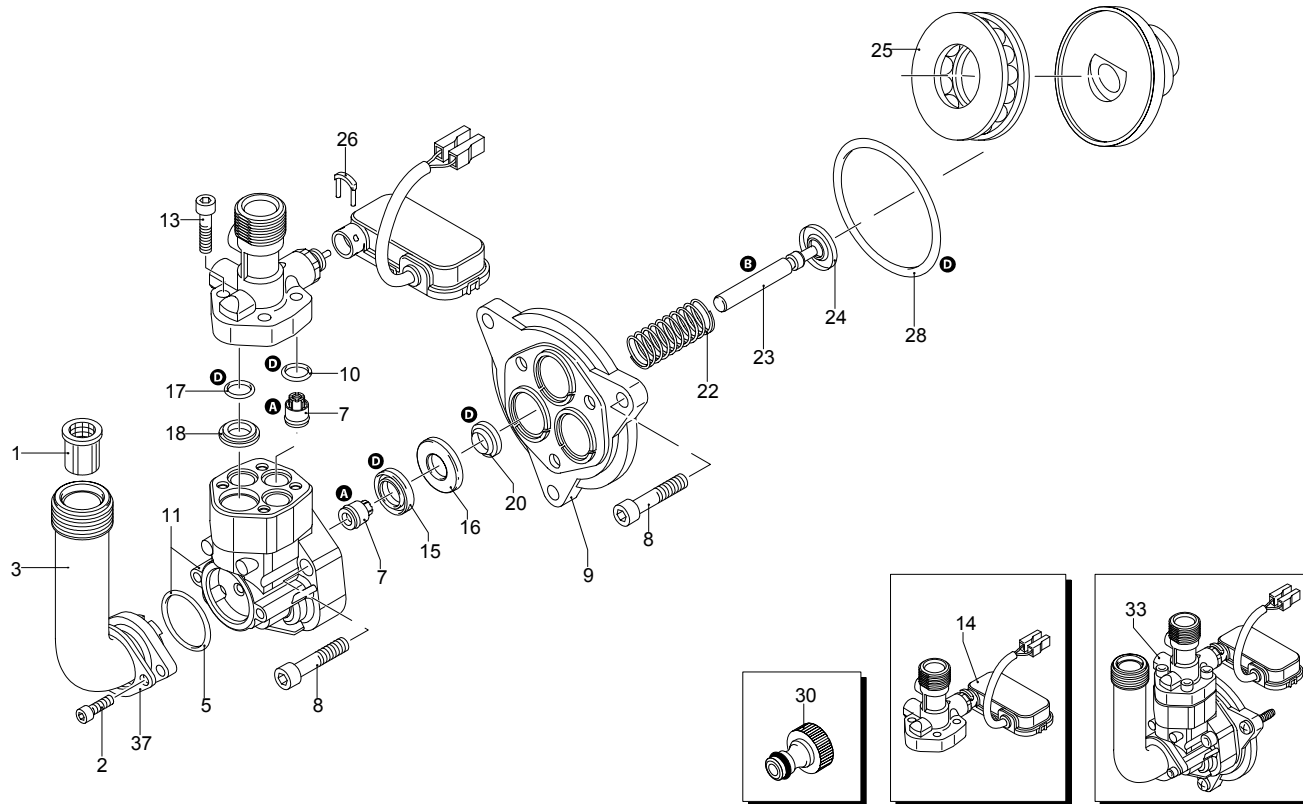

# Modelle 420-N

Seriennummer:

Code:

Elektrischeanschluss:

UN\_CE\_0046-BX

Pos.	Code	Bezeichnung	Menge
1	2860048	Dunkelblaue Haube	1
3	2440075	Rad	2
4	2100300	Schraube	10
5	2860030	Schwarze Haube	1
6	2860060	Bügel	1
7	50055	Schelle	1
9	2860020	Schwarze Haube	1

# Modelle 420-N

Seriennummer:

Code:

Elektrischeanschluss:

UN\_CE\_0029-BX

Pos.	Code	Bezeichnung	Menge
1	1340260	Filter	1
2	2101000	Schraube	2
3	2100630	Verbindungsstück	1
5	550350	O-Ring-Dichtung	1
7	2109050	Ventil	6
8	850850	Schraube	6
9	2100030	Kolbenführung	1
10	880840	O-Ring-Dichtung	3
11	2122	Kopf+O-Ring-Dichtung	1
13	1260760	Schraube	4
14	2256	Vormontage Verbindungsstück TSS	1
15	2200141	Wasserdichtung	3
16	2020041	Ring	3
17	394280	O-Ring-Dichtung	1
18	2560480	Buchse	1
20	1683500	Öldichtung	3
22	2020150	Feder	3
23	2100130	Kolben	3
24	2020140	Teller	3
25	2021570	Lager	1
26	2021960	Klemme	1
28	850840	O-Ring-Dichtung	1
30	1461470	Verbindungsstück	1
33	42359	Vormontage Pumpe TSS	1
37	2101450	Flansch	1
A	2574	Satz Ventile	1
B	2508	Satz Kolben	1
D	2575	Satz Dichtungen	1

# Modelle 420-N

Seriennummer:

Code:

Elektrischeanschluss:

Pos.	Code	Bezeichnung	Menge
1	2100280	Schutzkasten	1
2	1682270	Schalter	1
3	2100060	Kasten	1
4	390201	O-Ring-Dichtung	1
6	1272600	Kabel	1
7	2020570	Schraube	1
8	1262400	Unterlegscheibe	1
9	2100110	Kabeldurchführung	1
11	2102180	Teller	1
12	2109270	Vormontage Hauptteil Pumpe	1
13	2100980	Schraube	3
14	1340350	Öldichtung	1
15	2020850	Unterlegscheibe	1
16	1680250	Lüfter	1
17	44190	Motor	1
19	1680670	Kondensator	1
21	2440160	Platte	1
22	2029721	Vormontage Kasten TSS	1
23	2102110	Leitblech	1

# Modelle 420-N

Seriennummer:

Code:

Elektrischeanschluss:

Pos.	Code	Bezeichnung	Menge
1	40481	Düsenkopf	1
2	1680220	O-Ring-Dichtung	5
3	40344	Düsenkopf Rotopower	1
4	40487	Lanze	1
5	40352	Tank	1
6	40350	Pistole	1
7	40417	Fixe Bürste	1