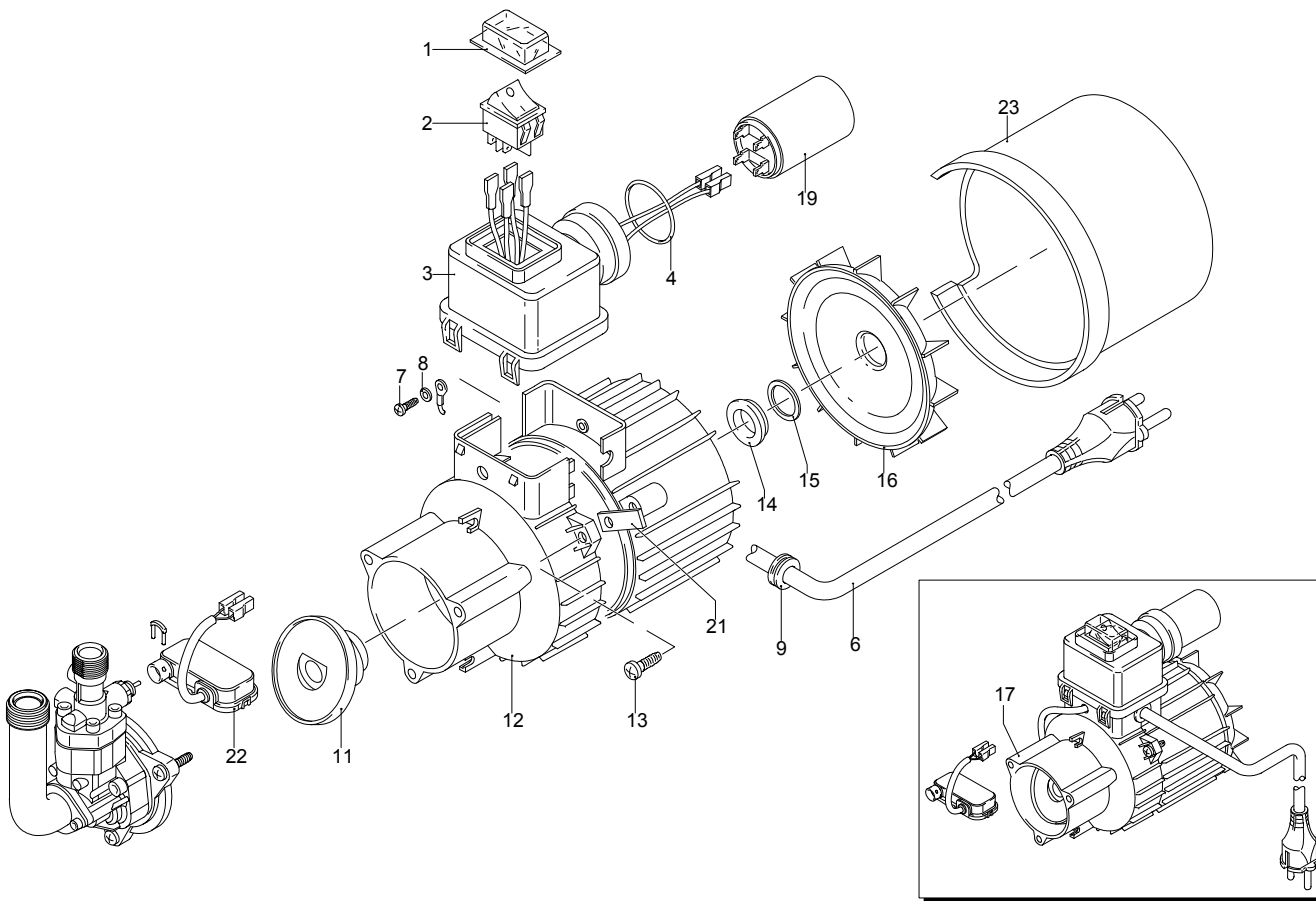

# Modelle 420-N

Seriennummer:

Code:

Elektrischeanschluss:

UN\_CE\_0046-BX

Pos.	Code	Bezeichnung	Menge
1	2860048	Dunkelblaue Haube	1
3	2440075	Rad	2
4	2100300	Schraube	10
5	2860030	Schwarze Haube	1
6	2860060	Bügel	1
7	50055	Schelle	1
9	2860020	Schwarze Haube	1

# Modelle 420-N

Seriennummer:

Code:

Elektrischeanschluss:

UN\_CE\_0029-BX

Pos.	Code	Bezeichnung	Menge
1	1340260	Filter	1
2	2101000	Schraube	2
3	2100630	Verbindungsstück	1
5	550350	O-Ring-Dichtung	1
7	2109050	Ventil	6
8	850850	Schraube	6
9	2100030	Kolbenführung	1
10	880840	O-Ring-Dichtung	3
11	2122	Kopf+O-Ring-Dichtung	1
13	1260760	Schraube	4
14	2256	Vormontage Verbindungsstück TSS	1
15	2200141	Wasserdichtung	3
16	2020041	Ring	3
17	394280	O-Ring-Dichtung	1
18	2560480	Buchse	1
20	1683500	Öldichtung	3
22	2020150	Feder	3
23	2100130	Kolben	3
24	2020140	Teller	3
25	2021570	Lager	1
26	2021960	Klemme	1
28	850840	O-Ring-Dichtung	1
30	1461470	Verbindungsstück	1
33	42359	Vormontage Pumpe TSS	1
37	2101450	Flansch	1
A	2574	Satz Ventile	1
B	2508	Satz Kolben	1
D	2575	Satz Dichtungen	1

# Modelle 420-N

Seriennummer:

Code:

Elektrischeanschluss:

Pos.	Code	Bezeichnung	Menge
1	2100280	Schutzkasten	1
2	1682270	Schalter	1
3	2100060	Kasten	1
4	390201	O-Ring-Dichtung	1
6	1272600	Kabel	1
7	2020570	Schraube	1
8	1262400	Unterlegscheibe	1
9	2100110	Kabeldurchführung	1
11	2102180	Teller	1
12	2109270	Vormontage Hauptteil Pumpe	1
13	2100980	Schraube	3
14	1340350	Öldichtung	1
15	2020850	Unterlegscheibe	1
16	1680250	Lüfter	1
17	44190	Motor	1
19	1680670	Kondensator	1
21	2440160	Platte	1
22	2029721	Vormontage Kasten TSS	1
23	2102110	Leitblech	1