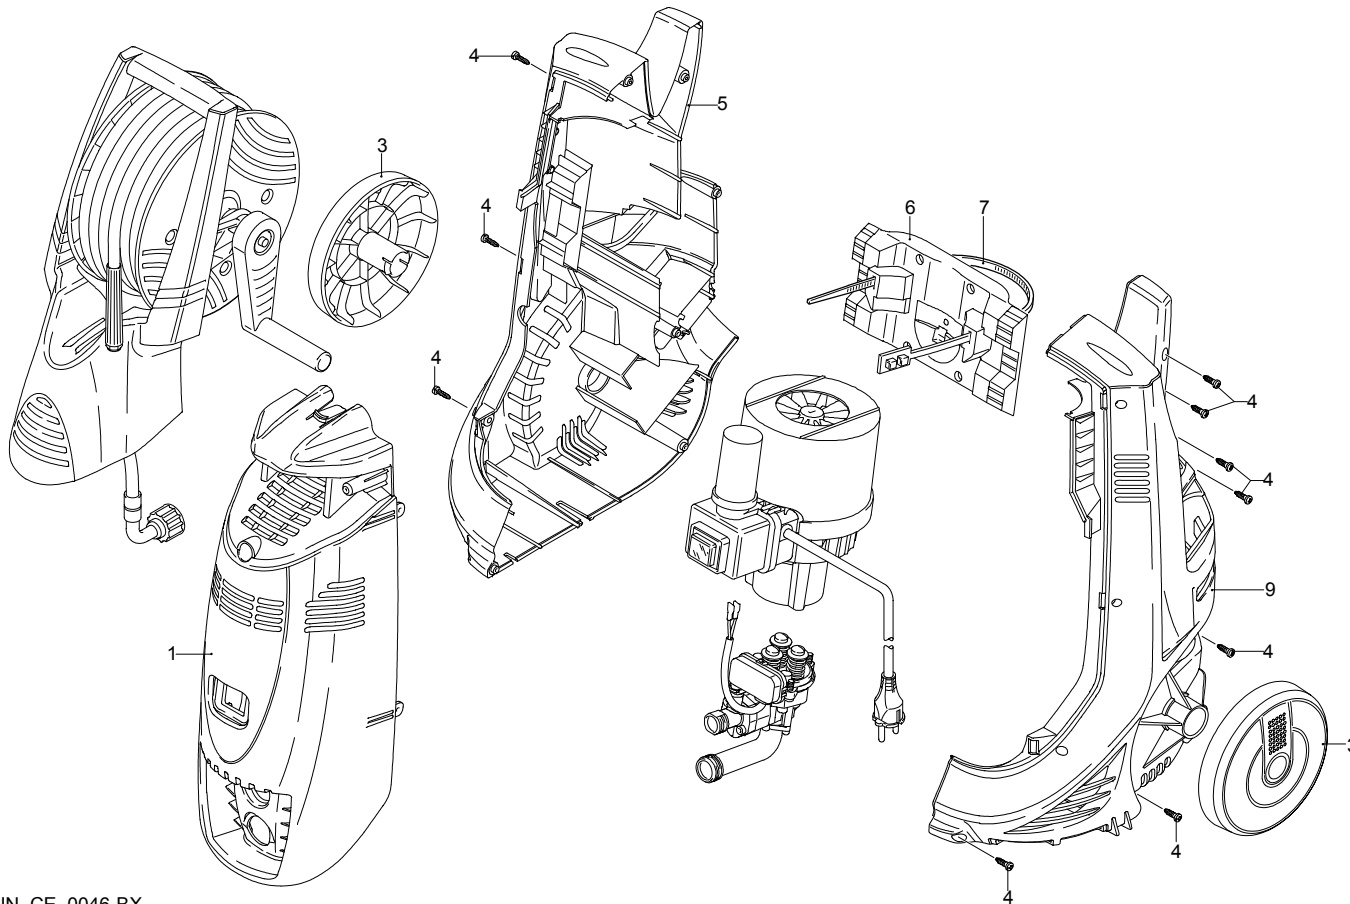

# Modelle 420-N

Seriennummer:

Code:

Elektrischeanschluss:

UN\_CE\_0046-BX

Pos.	Code	Bezeichnung	Menge
1	2860048	Dunkelblaue Haube	1
3	2440075	Rad	2
4	2100300	Schraube	10
5	2860030	Schwarze Haube	1
6	2860060	Bügel	1
7	50055	Schelle	1
9	2860020	Schwarze Haube	1

# Modelle 420-N

Seriennummer:

Code:

Elektrischeanschluss:

UN\_CE\_0029-BX

Pos.	Code	Bezeichnung	Menge
1	1340260	Filter	1
2	2101000	Schraube	2
3	2100630	Verbindungsstück	1
5	550350	O-Ring-Dichtung	1
7	2109050	Ventil	6
8	850850	Schraube	6
9	2100030	Kolbenführung	1
10	880840	O-Ring-Dichtung	3
11	2122	Kopf+O-Ring-Dichtung	1
13	1260760	Schraube	4
14	2256	Vormontage Verbindungsstück TSS	1
15	2200141	Wasserdichtung	3
16	2020041	Ring	3
17	394280	O-Ring-Dichtung	1
18	2560480	Buchse	1
20	1683500	Öldichtung	3
22	2020150	Feder	3
23	2100130	Kolben	3
24	2020140	Teller	3
25	2021570	Lager	1
26	2021960	Klemme	1
28	850840	O-Ring-Dichtung	1
30	1461470	Verbindungsstück	1
33	42359	Vormontage Pumpe TSS	1
37	2101450	Flansch	1
A	2574	Satz Ventile	1
B	2508	Satz Kolben	1
D	2575	Satz Dichtungen	1

# Modelle 420-N

Seriennummer:

Code:

Elektrischeanschluss:

Pos.	Code	Bezeichnung	Menge
1	2100280	Schutzkasten	1
2	1682270	Schalter	1
3	2100060	Kasten	1
4	390201	O-Ring-Dichtung	1
6	1272600	Kabel	1
7	2020570	Schraube	1
8	1262400	Unterlegscheibe	1
9	2100110	Kabeldurchführung	1
11	2102180	Teller	1
12	2109270	Vormontage Hauptteil Pumpe	1
13	2100980	Schraube	3
14	1340350	Öldichtung	1
15	2020850	Unterlegscheibe	1
16	1680250	Lüfter	1
17	44190	Motor	1
19	1680670	Kondensator	1
21	2440160	Platte	1
22	2029721	Vormontage Kasten TSS	1
23	2102110	Leitblech	1

# Modelle 420-N

Seriennummer:

Code:

Elektrischeanschluss:

Pos.	Code	Bezeichnung	Menge
1	40481	Düsenkopf	1
2	1680220	O-Ring-Dichtung	5
3	40344	Düsenkopf Rotopower	1
4	40487	Lanze	1
5	40352	Tank	1
6	40350	Pistole	1
7	40417	Fixe Bürste	1