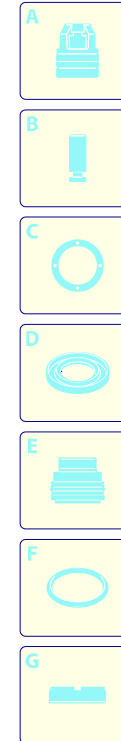

# Modelle 420-N

Seriennummer:

Code:

Elektrischeanschluss:

UN\_CE\_0046-BX

Pos.	Code	Bezeichnung	Menge
1	2860048	Dunkelblaue Haube	1
3	2440075	Rad	2
4	2100300	Schraube	10
5	2860030	Schwarze Haube	1
6	2860060	Bügel	1
7	50055	Schelle	1
9	2860020	Schwarze Haube	1

# Modelle 420-N

Seriennummer:

Code:

Elektrischeanschluss:

UN\_CE\_0029-BX

Pos.	Code	Bezeichnung	Menge
1	1340260	Filter	1
2	2101000	Schraube	2
3	2100630	Verbindungsstück	1
5	550350	O-Ring-Dichtung	1
7	2109050	Ventil	6
8	850850	Schraube	6
9	2100030	Kolbenführung	1
10	880840	O-Ring-Dichtung	3
11	2122	Kopf+O-Ring-Dichtung	1
13	1260760	Schraube	4
14	2256	Vormontage Verbindungsstück TSS	1
15	2200141	Wasserdichtung	3
16	2020041	Ring	3
17	394280	O-Ring-Dichtung	1
18	2560480	Buchse	1
20	1683500	Öldichtung	3
22	2020150	Feder	3
23	2100130	Kolben	3
24	2020140	Teller	3
25	2021570	Lager	1
26	2021960	Klemme	1
28	850840	O-Ring-Dichtung	1
30	1461470	Verbindungsstück	1
33	42359	Vormontage Pumpe TSS	1
37	2101450	Flansch	1
A	2574	Satz Ventile	1
B	2508	Satz Kolben	1
D	2575	Satz Dichtungen	1

# Modelle 420-N

Seriennummer:

Code:

Elektrischeanschluss:

Pos.	Code	Bezeichnung	Menge
1	2100280	Schutzkasten	1
2	1682270	Schalter	1
3	2100060	Kasten	1
4	390201	O-Ring-Dichtung	1
6	1272600	Kabel	1
7	2020570	Schraube	1
8	1262400	Unterlegscheibe	1
9	2100110	Kabeldurchführung	1
11	2102180	Teller	1
12	2109270	Vormontage Hauptteil Pumpe	1
13	2100980	Schraube	3
14	1340350	Öldichtung	1
15	2020850	Unterlegscheibe	1
16	1680250	Lüfter	1
17	44190	Motor	1
19	1680670	Kondensator	1
21	2440160	Platte	1
22	2029721	Vormontage Kasten TSS	1
23	2102110	Leitblech	1