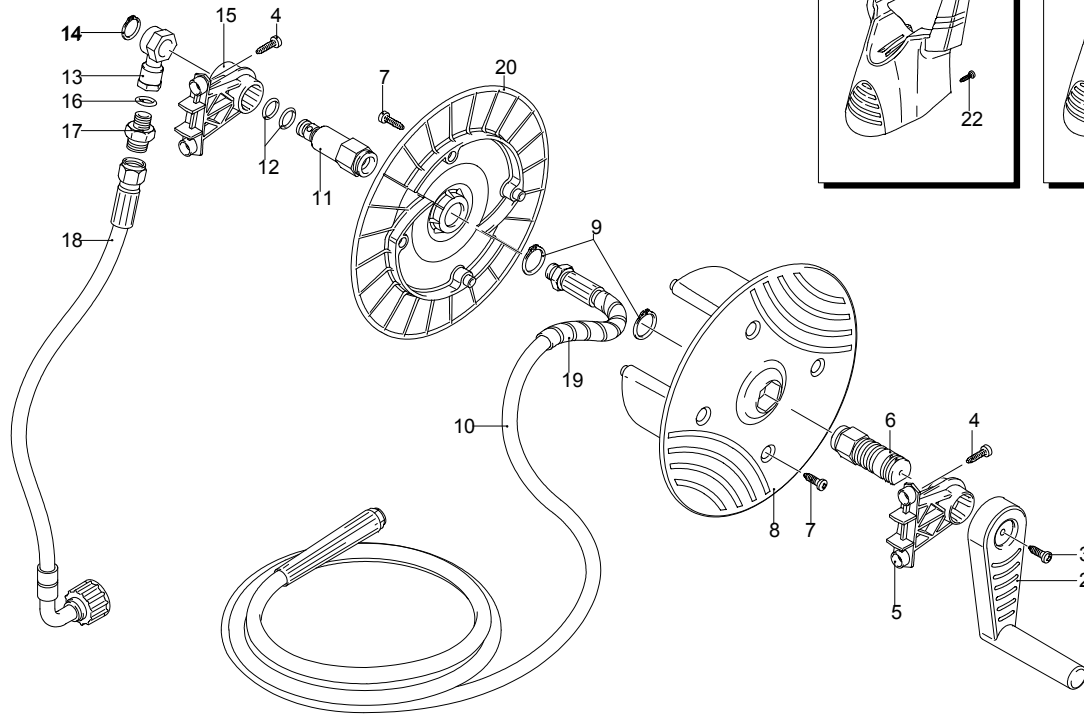

# Modelle 420-N

Seriennummer:

Code:

Elektrischeanschluss:

UN\_CE\_0029-BX

Pos.	Code	Bezeichnung	Menge
1	1340260	Filter	1
2	2101000	Schraube	2
3	2100630	Verbindungsstück	1
5	550350	O-Ring-Dichtung	1
7	2109050	Ventil	6
8	850850	Schraube	6
9	2100030	Kolbenführung	1
10	880840	O-Ring-Dichtung	3
11	2122	Kopf+O-Ring-Dichtung	1
13	1260760	Schraube	4
14	2256	Vormontage Verbindungsstück TSS	1
15	2200141	Wasserdichtung	3
16	2020041	Ring	3
17	394280	O-Ring-Dichtung	1
18	2560480	Buchse	1
20	1683500	Öldichtung	3
22	2020150	Feder	3
23	2100130	Kolben	3
24	2020140	Teller	3
25	2021570	Lager	1
26	2021960	Klemme	1
28	850840	O-Ring-Dichtung	1
30	1461470	Verbindungsstück	1
33	42359	Vormontage Pumpe TSS	1
37	2101450	Flansch	1
A	2574	Satz Ventile	1
B	2508	Satz Kolben	1
D	2575	Satz Dichtungen	1

# Modelle 420-N

Seriennummer:

Code:

Elektrischeanschluss:

Pos.	Code	Bezeichnung	Menge
1	2100280	Schutzkasten	1
2	1682270	Schalter	1
3	2100060	Kasten	1
4	390201	O-Ring-Dichtung	1
6	1272600	Kabel	1
7	2020570	Schraube	1
8	1262400	Unterlegscheibe	1
9	2100110	Kabeldurchführung	1
11	2102180	Teller	1
12	2109270	Vormontage Hauptteil Pumpe	1
13	2100980	Schraube	3
14	1340350	Öldichtung	1
15	2020850	Unterlegscheibe	1
16	1680250	Lüfter	1
17	44190	Motor	1
19	1680670	Kondensator	1
21	2440160	Platte	1
22	2029721	Vormontage Kasten TSS	1
23	2102110	Leitblech	1

# Modelle 420-N

Seriennummer:

Code:

Elektrischeanschluss:

Pos.	Code	Bezeichnung	Menge
1	40658	Vormontage Schlauchhaspel	1
2	2100300	Schraube	1
3	2360150	Hebel	1
4	2100300	Schraube	4
5	2440490	Bügel	1
6	2440500	Zapfen	1
7	2560720	Schraube	4
8	2360230	Scheibe	1
9	380420	Ring	2
10	2620550	Hochdruckschlauch	1
11	2440510	Zapfen	1
12	391000	O-Ring-Dichtung	2
13	2440540	Verbindungsstück	1
14	2360320	Ring	1
15	2440480	Bügel	1
16	820510	O-Ring-Dichtung	1
17	2360310	Verbindungsstück	1
18	2860150	Hochdruckschlauch	1
19	2360510	Schutzeinrichtung	1
20	2360460	Scheibe	1
21	2440532	Griff	1
22	2440290	Schraube	2