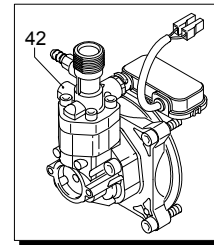

Modelle 450

Seriennummer:

Code:

Elektrischeanschluss:

Pos.	Code	Bezeichnung	Menge
1	3020020	Dunkelblaue Haube	1
2	2900620	Drehknopf	1
3	3020110	Tür	1
4	3020040	Tür	1
5	2900900	Kugel	3
6	2100300	Schraube	12
7	2900870	Rohrhalterung	1
8	3020060	Tür	1
9	1700140	Reinigungsmittelschlauch	1
10	3020130	Verbindungsstück	1
11	40008	Tank	2
12	1270960	Reinigungsmittelschlauch	2
13	2600100	Kabelverschraubung	1
14	3020010	Basis	1
15	2440075	Rad	2
16	1680650	Schraube	4
17	1680960	Unterlegscheibe	4
18	2180330	Gummifuß	2
19	2100300	Schraube	2
20	3020030	Griff	1
21	2100300	Schraube	2
22	2900680	Knauf	1
23	2900670	Scheibe	1
24	380240	Ring	1
25	2900660	Rotor Schlauchhaspel	1

Modelle 450

Seriennummer:

Code:

Elektrischeanschluss:

UN_CE_0209-GX

Pos.	Code	Bezeichnung	Menge
1	1340260	Filter	1
2	2100630	Verbindungsstück	1
3	2101000	Schraube	2
4	2101450	Flansch	1
5	2329142	Vormontage Kopf	1
6	550350	O-Ring-Dichtung	1
7	850850	Schraube	3
8	2109051	Ventil	3
9	2200141	Wasserdichtung	3
12	2020050	Buchse	3
13	1683500	Öldichtung	3
14	2200210	Schraube	4
15	2020120	Kolbenführung	1
16	2561120	Feder	3
17	2020130	Kolben	3
18	2020140	Teller	3
19	1680680	O-Ring-Dichtung	1
20	2021570	Lager	1
21	2560480	Buchse	1
22	394280	O-Ring-Dichtung	1
23	880840	O-Ring-Dichtung	3
24	42317	Vormontage Verbindungsstück TSS	1
25	1260760	Schraube	4
26	1560520	Feder	1
27	1250280	Kugel	1
28	480480	O-Ring-Dichtung	1
29	1560490	Schlauchanschluss	1
35	1020230	O-Ring-Dichtung	1
36	2900880	Verbindungsstück	1
37	1260740	O-Ring-Dichtung	1
38	2900800	Verbindungsstück	1
39	2900890	Nutmutter	1
40	2900830	Verbindungsstück	1
41	1461470	Verbindungsstück	1
42	42379	Vormontage Pumpe TSS	1
43	2909010	Vormontage Verbindungsstück	1
44	2021960	Klemme	1
45	2029721	Vormontage Kasten TSS	1
46	2109050	Ventil	3
A	44377	Satz Ventile	1
B	2734	Satz Kolben	1
D	42378	Satz Dichtungen	1