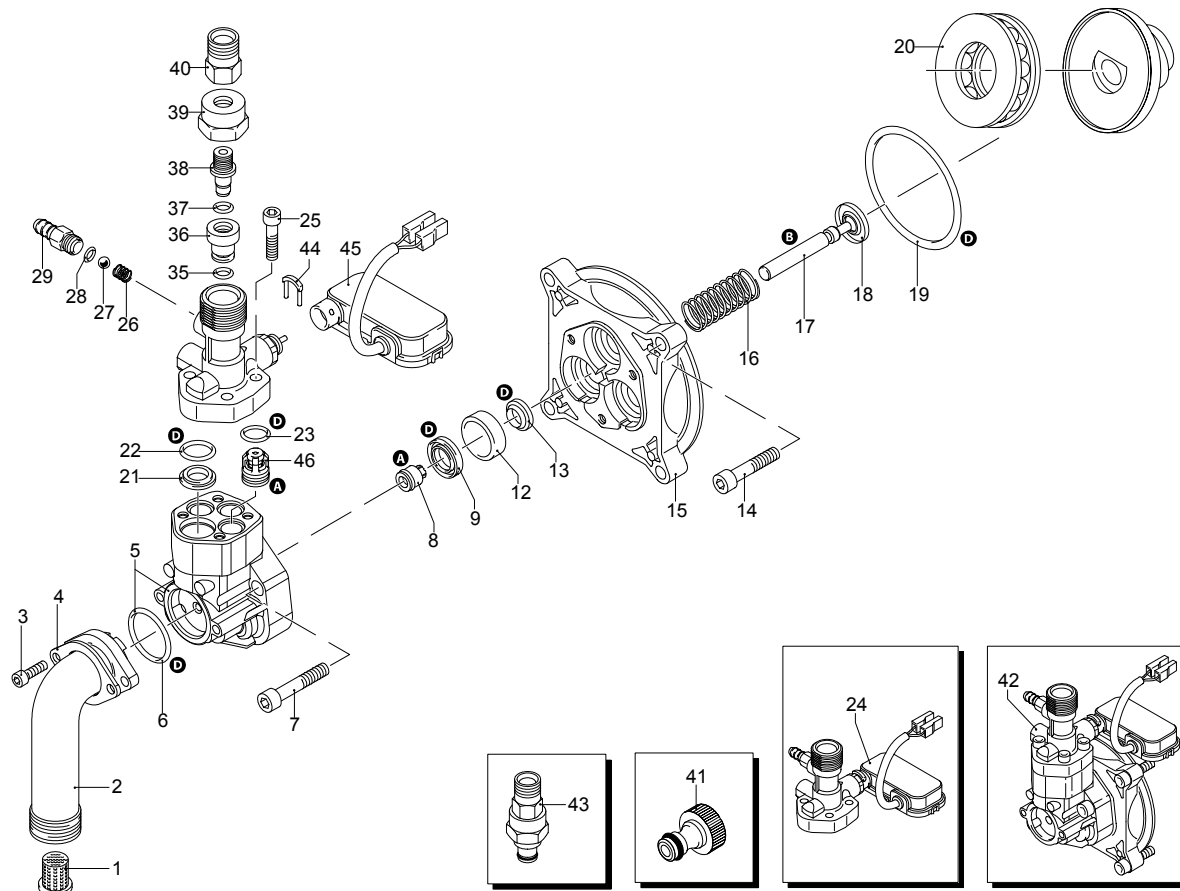

Modelle 450

Seriennummer:

Code:

Elektrischeanschluss:

UN_CE_0209-GX

Pos.	Code	Bezeichnung	Menge
1	1340260	Filter	1
2	2100630	Verbindungsstück	1
3	2101000	Schraube	2
4	2101450	Flansch	1
5	2329142	Vormontage Kopf	1
6	550350	O-Ring-Dichtung	1
7	850850	Schraube	3
8	2109051	Ventil	3
9	2200141	Wasserdichtung	3
12	2020050	Buchse	3
13	1683500	Öldichtung	3
14	2200210	Schraube	4
15	2020120	Kolbenführung	1
16	2561120	Feder	3
17	2020130	Kolben	3
18	2020140	Teller	3
19	1680680	O-Ring-Dichtung	1
20	2021570	Lager	1
21	2560480	Buchse	1
22	394280	O-Ring-Dichtung	1
23	880840	O-Ring-Dichtung	3
24	42317	Vormontage Verbindungsstück TSS	1
25	1260760	Schraube	4
26	1560520	Feder	1
27	1250280	Kugel	1
28	480480	O-Ring-Dichtung	1
29	1560490	Schlauchanschluss	1
35	1020230	O-Ring-Dichtung	1
36	2900880	Verbindungsstück	1
37	1260740	O-Ring-Dichtung	1
38	2900800	Verbindungsstück	1
39	2900890	Nutmutter	1
40	2900830	Verbindungsstück	1
41	1461470	Verbindungsstück	1
42	42379	Vormontage Pumpe TSS	1
43	2909010	Vormontage Verbindungsstück	1
44	2021960	Klemme	1
45	2029721	Vormontage Kasten TSS	1
46	2109050	Ventil	3
A	44377	Satz Ventile	1
B	2734	Satz Kolben	1
D	42378	Satz Dichtungen	1

Modelle 450

Seriennummer:

Code:

Elektrischeanschluss:

UN_CE_0210-GX

Pos.	Code	Bezeichnung	Menge
1	2320060	Teller	1
2	1461430	Lager	1
3	1460530	Öldichtung	1
4	1460720	Schraube	4
5	2320020	Flansch	1
6	1460590	Lager	1
7	1460040	Schutzschild	1
8	1461200	Öldichtung	1
9	394280	O-Ring-Dichtung	1
10	1460370	Lüfter	1
11	1682420	Verschluss	1
12	2000240	O-Ring-Dichtung	1
13	660170	O-Ring-Dichtung	1
14	2900780	Deckel	1
15	2900210	Schraube	2
16	2900420	Schalter	1
17	2900770	Kasten	1
18	2900930	Kabel	1
20	2900750	Kasten	1
21	2020570	Schraube	3
22	2900760	Deckel	1
23	2100300	Schraube	1
24	1340280	Schelle	1
25	2900970	Kondensator	1
26	1760450	Kabel	1
29	44245	Motor	1
30	1262400	Unterlegscheibe	1