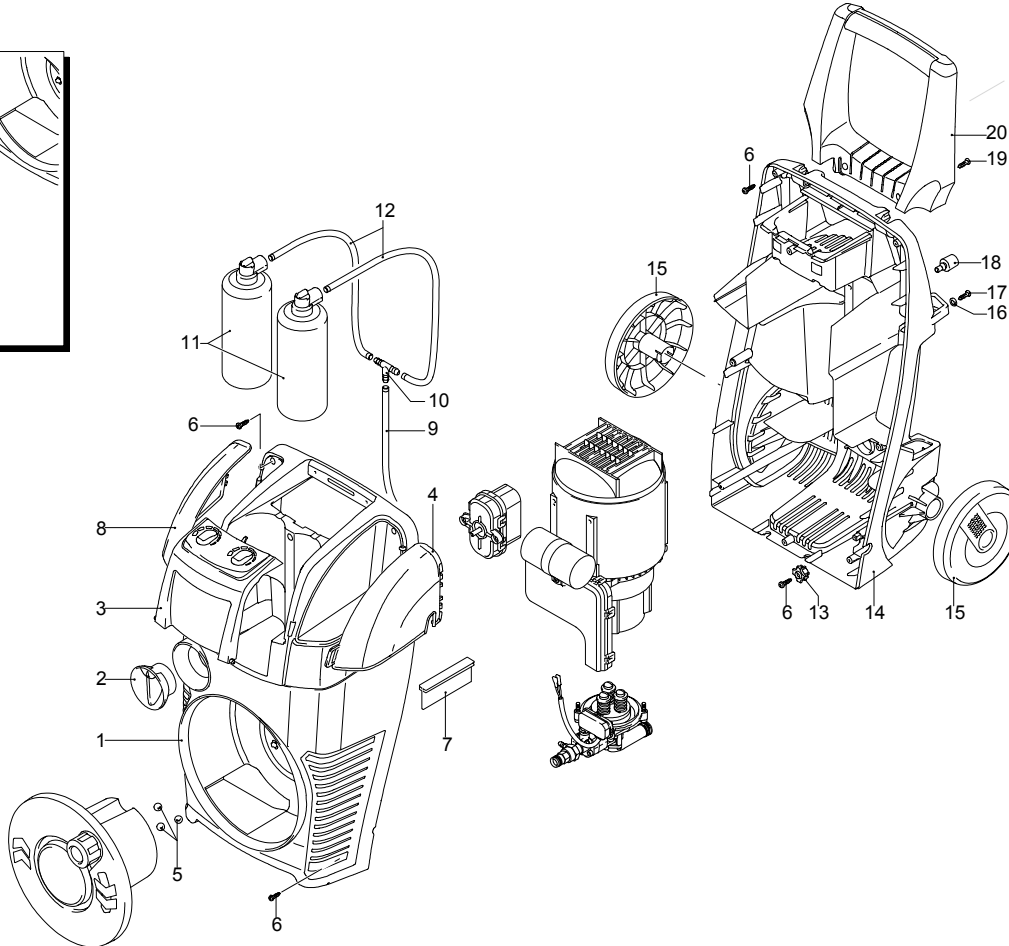

Modelle 450

Seriennummer:

Code:

Elektrischeanschluss:

Pos.	Code	Bezeichnung	Menge
1	3020020	Dunkelblaue Haube	1
2	2900620	Drehknopf	1
3	3020110	Tür	1
4	3020040	Tür	1
5	2900900	Kugel	3
6	2100300	Schraube	12
7	2900870	Rohrhalterung	1
8	3020060	Tür	1
9	1700140	Reinigungsmittelschlauch	1
10	3020130	Verbindungsstück	1
11	40008	Tank	2
12	1270960	Reinigungsmittelschlauch	2
13	2600100	Kabelverschraubung	1
14	3020010	Basis	1
15	2440075	Rad	2
16	1680650	Schraube	4
17	1680960	Unterlegscheibe	4
18	2180330	Gummifuß	2
19	2100300	Schraube	2
20	3020030	Griff	1
21	2100300	Schraube	2
22	2900680	Knauf	1
23	2900670	Scheibe	1
24	380240	Ring	1
25	2900660	Rotor Schlauchhaspel	1