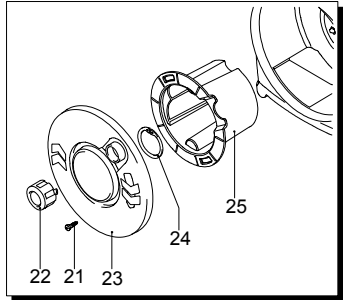

Modelle 450

Seriennummer:

Code:

Elektrischeanschluss:

Pos.	Code	Bezeichnung	Menge
1	3020020	Dunkelblaue Haube	1
2	2900620	Drehknopf	1
3	3020110	Tür	1
4	3020040	Tür	1
5	2900900	Kugel	3
6	2100300	Schraube	12
7	2900870	Rohrhalterung	1
8	3020060	Tür	1
9	1700140	Reinigungsmittelschlauch	1
10	3020130	Verbindungsstück	1
11	40008	Tank	2
12	1270960	Reinigungsmittelschlauch	2
13	2600100	Kabelverschraubung	1
14	3020010	Basis	1
15	2440075	Rad	2
16	1680650	Schraube	4
17	1680960	Unterlegscheibe	4
18	2180330	Gummifuß	2
19	2100300	Schraube	2
20	3020030	Griff	1
21	2100300	Schraube	2
22	2900680	Knauf	1
23	2900670	Scheibe	1
24	380240	Ring	1
25	2900660	Rotor Schlauchhaspel	1