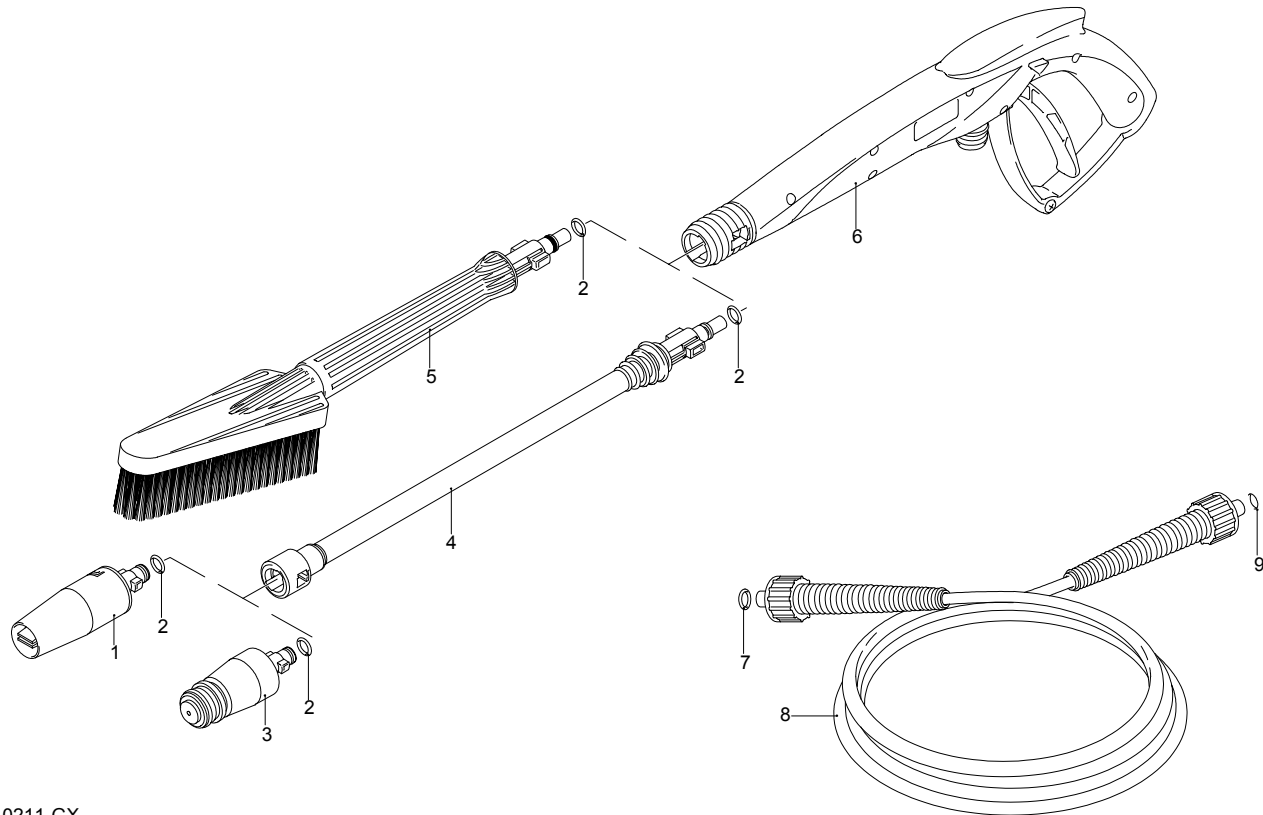

Modelle 450

Seriennummer:

Code:

Elektrischeanschluss:

Pos.	Code	Bezeichnung	Menge
1	40442	Düsenkopf	1
2	1680220	O-Ring-Dichtung	5
3	40346	Düsenkopf Rotopower	1
4	40487	Lanze	1
5	40417	Fixe Bürste	1
6	40350	Pistole	1
7	600180	O-Ring-Dichtung	1
8	2620400	Hochdruckschlauch	1
9	2000770	O-Ring-Dichtung	1

UN_CE_0211-GX