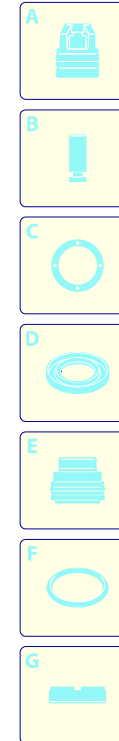

Modelle 450

Seriennummer:

Code:

Elektrischeanschluss:

Pos.	Code	Bezeichnung	Menge
1	3020020	Dunkelblaue Haube	1
2	2900620	Drehknopf	1
3	3020110	Tür	1
4	3020040	Tür	1
5	2900900	Kugel	3
6	2100300	Schraube	12
7	2900870	Rohrhalterung	1
8	3020060	Tür	1
9	1700140	Reinigungsmittelschlauch	1
10	3020130	Verbindungsstück	1
11	40008	Tank	2
12	1270960	Reinigungsmittelschlauch	2
13	2600100	Kabelverschraubung	1
14	3020010	Basis	1
15	2440075	Rad	2
16	1680650	Schraube	4
17	1680960	Unterlegscheibe	4
18	2180330	Gummifuß	2
19	2100300	Schraube	2
20	3020030	Griff	1
21	2100300	Schraube	2
22	2900680	Knauf	1
23	2900670	Scheibe	1
24	380240	Ring	1
25	2900660	Rotor Schlauchhaspel	1

Modelle 450

Seriennummer:

Code:

Elektrischeanschluss:

UN_CE_0210-GX

Pos.	Code	Bezeichnung	Menge
1	2320060	Teller	1
2	1461430	Lager	1
3	1460530	Öldichtung	1
4	1460720	Schraube	4
5	2320020	Flansch	1
6	1460590	Lager	1
7	1460040	Schutzschild	1
8	1461200	Öldichtung	1
9	394280	O-Ring-Dichtung	1
10	1460370	Lüfter	1
11	1682420	Verschluss	1
12	2000240	O-Ring-Dichtung	1
13	660170	O-Ring-Dichtung	1
14	2900780	Deckel	1
15	2900210	Schraube	2
16	2900420	Schalter	1
17	2900770	Kasten	1
18	2900930	Kabel	1
20	2900750	Kasten	1
21	2020570	Schraube	3
22	2900760	Deckel	1
23	2100300	Schraube	1
24	1340280	Schelle	1
25	2900970	Kondensator	1
26	1760450	Kabel	1
29	44245	Motor	1
30	1262400	Unterlegscheibe	1