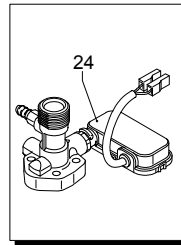

Modelle 450

Seriennummer:

Code:

Elektrischeanschluss:

Pos.	Code	Bezeichnung	Menge
1	3020020	Dunkelblaue Haube	1
2	2900620	Drehknopf	1
3	3020110	Tür	1
4	3020040	Tür	1
5	2900900	Kugel	3
6	2100300	Schraube	12
7	2900870	Rohrhalterung	1
8	3020060	Tür	1
9	1700140	Reinigungsmittelschlauch	1
10	3020130	Verbindungsstück	1
11	40008	Tank	2
12	1270960	Reinigungsmittelschlauch	2
13	2600100	Kabelverschraubung	1
14	3020010	Basis	1
15	2440075	Rad	2
16	1680650	Schraube	4
17	1680960	Unterlegscheibe	4
18	2180330	Gummifuß	2
19	2100300	Schraube	2
20	3020030	Griff	1
21	2100300	Schraube	2
22	2900680	Knauf	1
23	2900670	Scheibe	1
24	380240	Ring	1
25	2900660	Rotor Schlauchhaspel	1

Modelle 450

Seriennummer:

Code:

Elektrischeanschluss:

UN_CE_0209-GX

Pos.	Code	Bezeichnung	Menge
1	1340260	Filter	1
2	2100630	Verbindungsstück	1
3	2101000	Schraube	2
4	2101450	Flansch	1
5	2329142	Vormontage Kopf	1
6	550350	O-Ring-Dichtung	1
7	850850	Schraube	3
8	2109051	Ventil	3
9	2200141	Wasserdichtung	3
12	2020050	Buchse	3
13	1683500	Öldichtung	3
14	2200210	Schraube	4
15	2020120	Kolbenführung	1
16	2561120	Feder	3
17	2020130	Kolben	3
18	2020140	Teller	3
19	1680680	O-Ring-Dichtung	1
20	2021570	Lager	1
21	2560480	Buchse	1
22	394280	O-Ring-Dichtung	1
23	880840	O-Ring-Dichtung	3
24	42317	Vormontage Verbindungsstück TSS	1
25	1260760	Schraube	4
26	1560520	Feder	1
27	1250280	Kugel	1
28	480480	O-Ring-Dichtung	1
29	1560490	Schlauchanschluss	1
35	1020230	O-Ring-Dichtung	1
36	2900880	Verbindungsstück	1
37	1260740	O-Ring-Dichtung	1
38	2900800	Verbindungsstück	1
39	2900890	Nutmutter	1
40	2900830	Verbindungsstück	1
41	1461470	Verbindungsstück	1
42	42379	Vormontage Pumpe TSS	1
43	2909010	Vormontage Verbindungsstück	1
44	2021960	Klemme	1
45	2029721	Vormontage Kasten TSS	1
46	2109050	Ventil	3
A	44377	Satz Ventile	1
B	2734	Satz Kolben	1
D	42378	Satz Dichtungen	1