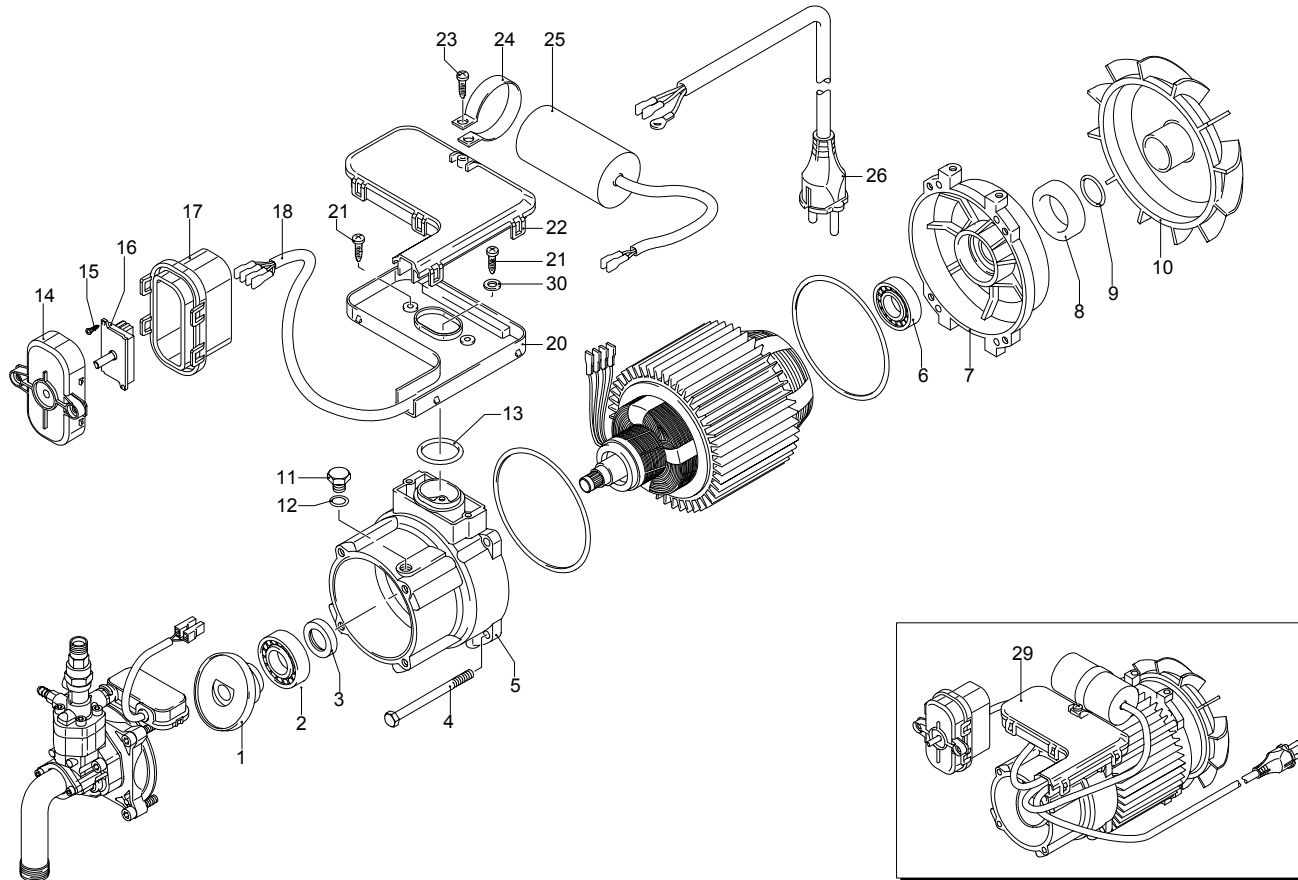

Modelle 450

Seriennummer:

Code:

Elektrischeanschluss:

UN_CE_0209-GX

Pos.	Code	Bezeichnung	Menge
1	1340260	Filter	1
2	2100630	Verbindungsstück	1
3	2101000	Schraube	2
4	2101450	Flansch	1
5	2329142	Vormontage Kopf	1
6	550350	O-Ring-Dichtung	1
7	850850	Schraube	3
8	2109051	Ventil	3
9	2200141	Wasserdichtung	3
12	2020050	Buchse	3
13	1683500	Öldichtung	3
14	2200210	Schraube	4
15	2020120	Kolbenführung	1
16	2561120	Feder	3
17	2020130	Kolben	3
18	2020140	Teller	3
19	1680680	O-Ring-Dichtung	1
20	2021570	Lager	1
21	2560480	Buchse	1
22	394280	O-Ring-Dichtung	1
23	880840	O-Ring-Dichtung	3
24	42317	Vormontage Verbindungsstück TSS	1
25	1260760	Schraube	4
26	1560520	Feder	1
27	1250280	Kugel	1
28	480480	O-Ring-Dichtung	1
29	1560490	Schlauchanschluss	1
35	1020230	O-Ring-Dichtung	1
36	2900880	Verbindungsstück	1
37	1260740	O-Ring-Dichtung	1
38	2900800	Verbindungsstück	1
39	2900890	Nutmutter	1
40	2900830	Verbindungsstück	1
41	1461470	Verbindungsstück	1
42	42379	Vormontage Pumpe TSS	1
43	2909010	Vormontage Verbindungsstück	1
44	2021960	Klemme	1
45	2029721	Vormontage Kasten TSS	1
46	2109050	Ventil	3
A	44377	Satz Ventile	1
B	2734	Satz Kolben	1
D	42378	Satz Dichtungen	1

Modelle 450

Seriennummer:

Code:

Elektrischeanschluss:

UN_CE_0210-GX

Pos.	Code	Bezeichnung	Menge
1	2320060	Teller	1
2	1461430	Lager	1
3	1460530	Öldichtung	1
4	1460720	Schraube	4
5	2320020	Flansch	1
6	1460590	Lager	1
7	1460040	Schutzschild	1
8	1461200	Öldichtung	1
9	394280	O-Ring-Dichtung	1
10	1460370	Lüfter	1
11	1682420	Verschluss	1
12	2000240	O-Ring-Dichtung	1
13	660170	O-Ring-Dichtung	1
14	2900780	Deckel	1
15	2900210	Schraube	2
16	2900420	Schalter	1
17	2900770	Kasten	1
18	2900930	Kabel	1
20	2900750	Kasten	1
21	2020570	Schraube	3
22	2900760	Deckel	1
23	2100300	Schraube	1
24	1340280	Schelle	1
25	2900970	Kondensator	1
26	1760450	Kabel	1
29	44245	Motor	1
30	1262400	Unterlegscheibe	1