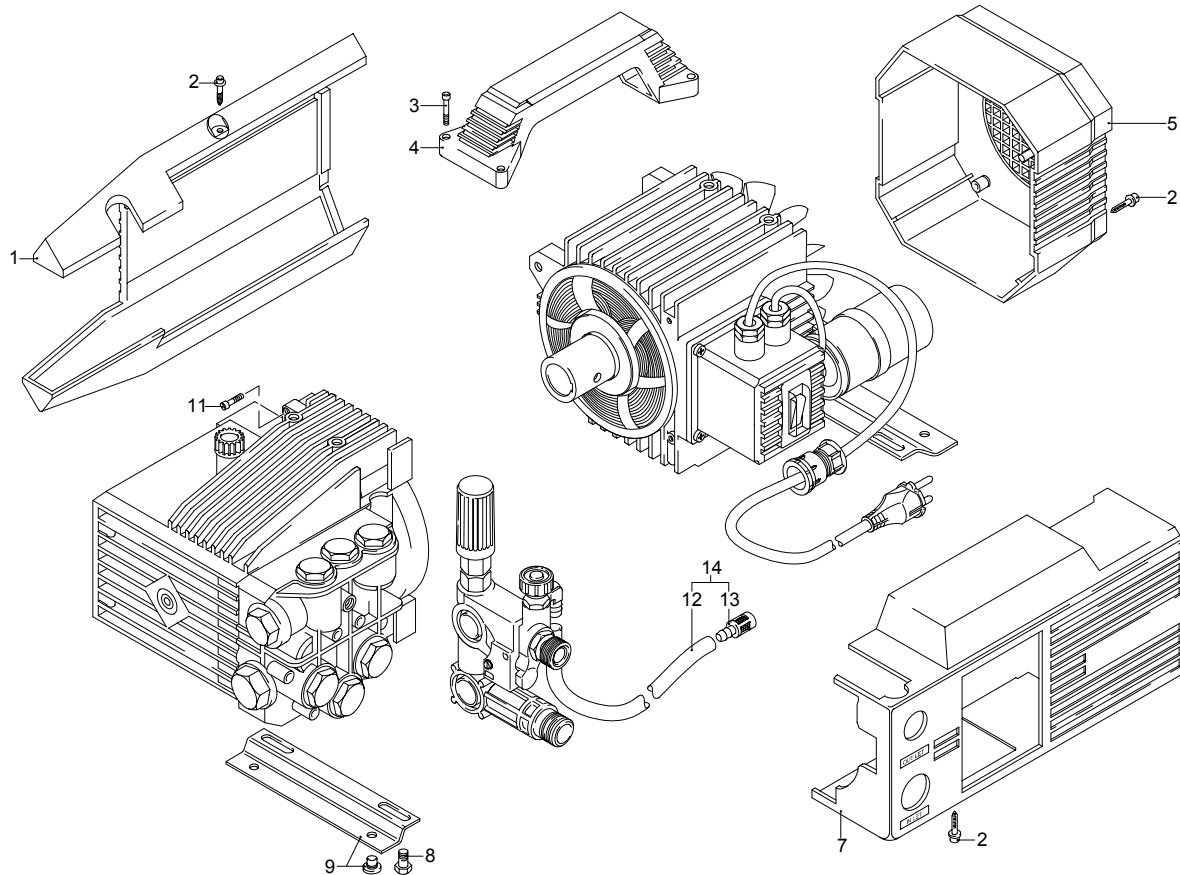

Modelle 650

Seriennummer:

Code:

Elektrischeanschluss:

Pos.	Code	Bezeichnung	Menge
1	1260279	Dunkelblaue Haube	1
2	1261551	Schraube	8
3	180030	Schraube	4
4	1260710	Griff	1
5	1261760	Lüfterdeckel	1
7	1264629	Dunkelblaue Haube	1
8	1260470	Schraube	4
9	1260830	Fuß	2
11	1260780	Schraube	4
12	1262790	Reinigungsmittelschlauch	1
13	1341030	Filter	1
14	1269115	Vormontage Schlauch	1