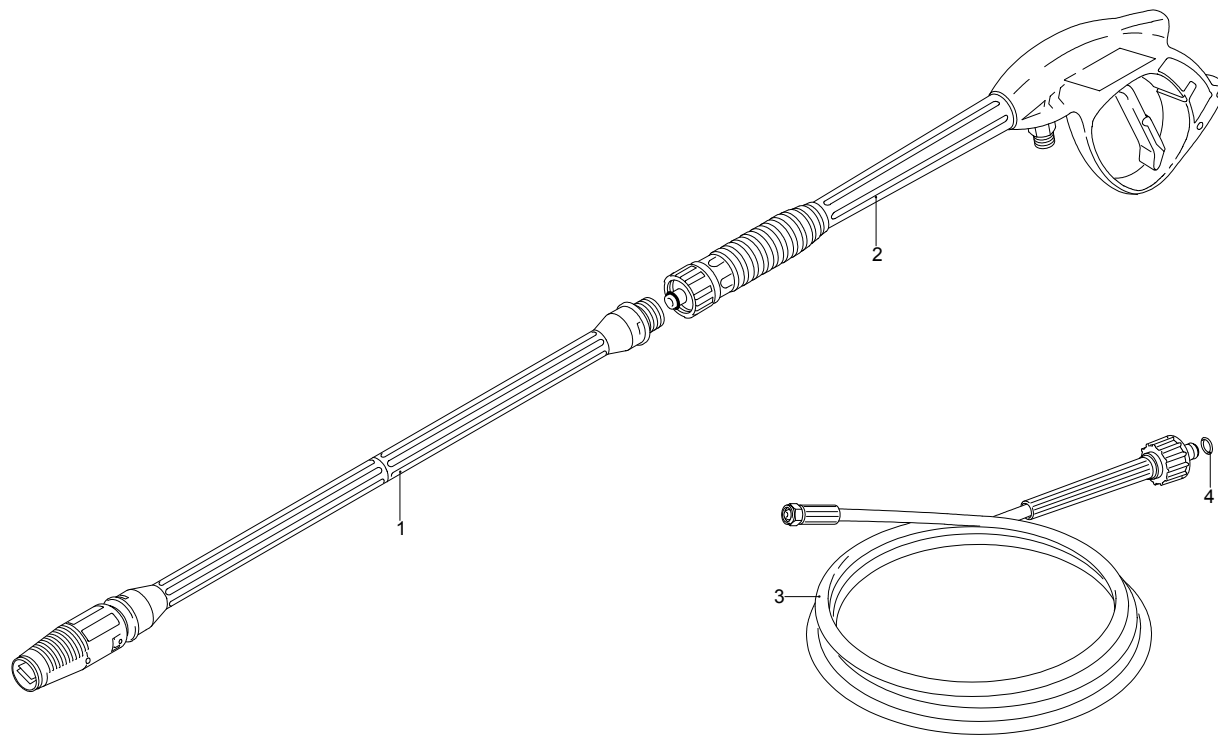

Modelle 650

Seriennummer:

Code:

Elektrischeanschluss:

UN_CE_0073-BX

Pos.	Code	Bezeichnung	Menge
1	1981780	Drehknopf	1
2	1980470	Schraube	1
3	1980300	Mutter	1
4	1980390	Einsatz	1
5	1980220	Teller	2
6	1271070	Feder	1
7	1080041	Kolben	1
8	1080401	Ring	1
9	1080250	O-Ring-Dichtung	1
10	1080070	Stecker	2
11	1980210	Kolbenführung	1
12	880830	O-Ring-Dichtung	1
13	740290	O-Ring-Dichtung	1
14	800560	O-Ring-Dichtung	1
15	1080190	O-Ring-Dichtung	3
16	1271160	Kolben	1
17	1080121	Sitz	1
18	1260570	Unterlegscheibe	1
19	390080	O-Ring-Dichtung	1
20	1540272	Schraube	1
22	395370	Unterlegscheibe	2
23	395270	Schraube	2
24	1260531	Deckel	1
26	1271740	Ventilkörper	1
27	770140	O-Ring-Dichtung	2
28	1180140	O-Ring-Dichtung	1
29	1260540	Ansaugstück	1
30	1260560	Unterlegscheibe	1
31	880270	O-Ring-Dichtung	1
32	2260420	Schraube	1
34	1260660	Filter	1
35	1270940	Verbindungsstück	1
38	480480	O-Ring-Dichtung	3
39	1260670	Verbindungsstück	1
40	720030	O-Ring-Dichtung	1
41	1262940	Buchse	1
42	1250270	Feder	1
43	1250280	Kugel	1
44	880840	O-Ring-Dichtung	1
46	1269041	Injektor	1
48	1269010	Knauf	1
49	1981770	Verschluss	1
51	1460430	O-Ring-Dichtung	1
52	1540170	Verschluss	1
53	1080091	Feder	1
54	394280	O-Ring-Dichtung	1
55	1200690	O-Ring-Dichtung	1
56	1270091	Injektor	1
69	1279225	Vormontage Kombiset	1
70	1271170	Ring	1
F	2715	Satz Dichtungen	1

Modelle 650

Seriennummer:

Code:

Elektrischeanschluss:

Pos.	Code	Bezeichnung	Menge
1	40113	Lanze+Düsenkopf	1
2	40171	Pistole	1
3	1262443	Hochdruckschlauch	1
4	2000770	O-Ring-Dichtung	1