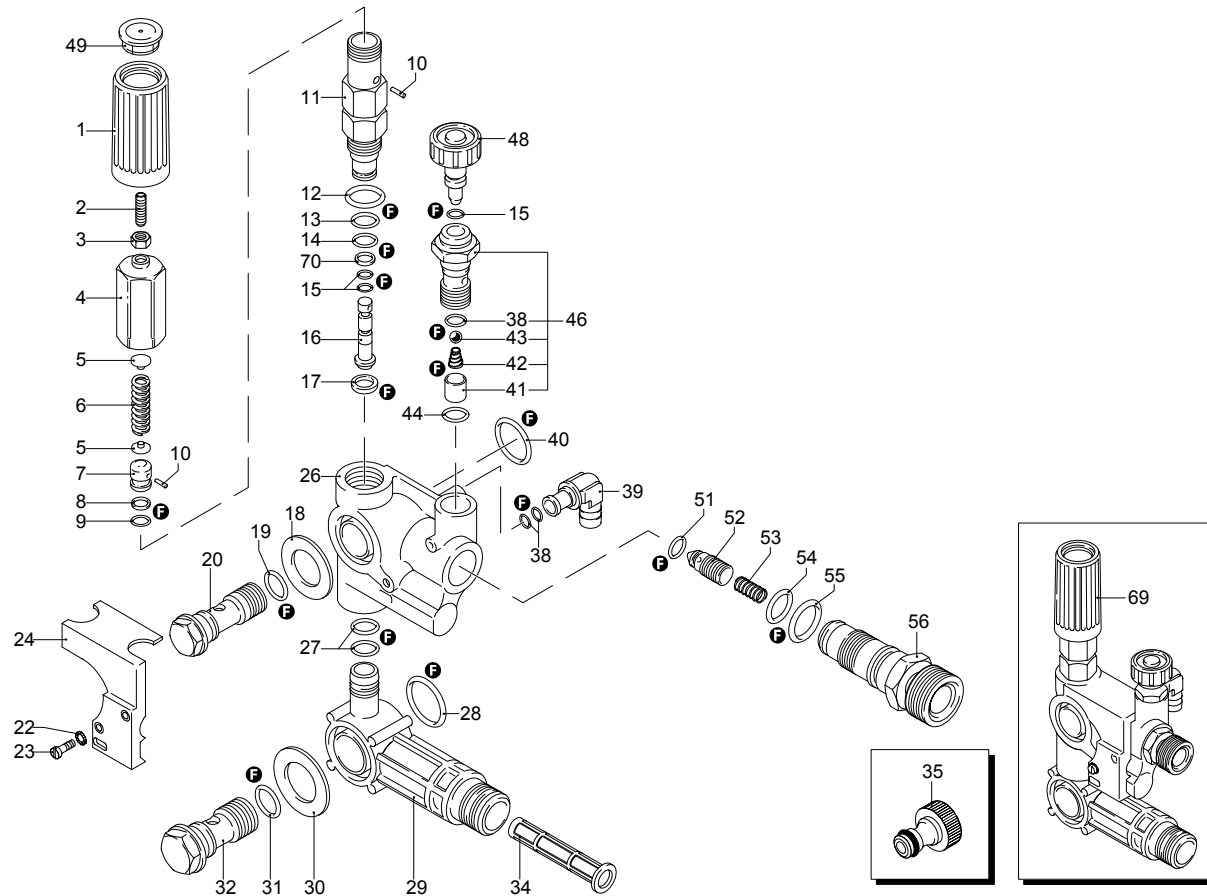

Modelle 650

Seriennummer:

Code:

Elektrischeanschluss:

UN_CE_0073-BX

Pos.	Code	Bezeichnung	Menge
1	1981780	Drehknopf	1
2	1980470	Schraube	1
3	1980300	Mutter	1
4	1980390	Einsatz	1
5	1980220	Teller	2
6	1271070	Feder	1
7	1080041	Kolben	1
8	1080401	Ring	1
9	1080250	O-Ring-Dichtung	1
10	1080070	Stecker	2
11	1980210	Kolbenführung	1
12	880830	O-Ring-Dichtung	1
13	740290	O-Ring-Dichtung	1
14	800560	O-Ring-Dichtung	1
15	1080190	O-Ring-Dichtung	3
16	1271160	Kolben	1
17	1080121	Sitz	1
18	1260570	Unterlegscheibe	1
19	390080	O-Ring-Dichtung	1
20	1540272	Schraube	1
22	395370	Unterlegscheibe	2
23	395270	Schraube	2
24	1260531	Deckel	1
26	1271740	Ventilkörper	1
27	770140	O-Ring-Dichtung	2
28	1180140	O-Ring-Dichtung	1
29	1260540	Ansaugstück	1
30	1260560	Unterlegscheibe	1
31	880270	O-Ring-Dichtung	1
32	2260420	Schraube	1
34	1260660	Filter	1
35	1270940	Verbindungsstück	1
38	480480	O-Ring-Dichtung	3
39	1260670	Verbindungsstück	1
40	720030	O-Ring-Dichtung	1
41	1262940	Buchse	1
42	1250270	Feder	1
43	1250280	Kugel	1
44	880840	O-Ring-Dichtung	1
46	1269041	Injektor	1
48	1269010	Knauf	1
49	1981770	Verschluss	1
51	1460430	O-Ring-Dichtung	1
52	1540170	Verschluss	1
53	1080091	Feder	1
54	394280	O-Ring-Dichtung	1
55	1200690	O-Ring-Dichtung	1
56	1270091	Injektor	1
69	1279225	Vormontage Kombiset	1
70	1271170	Ring	1
F	2715	Satz Dichtungen	1