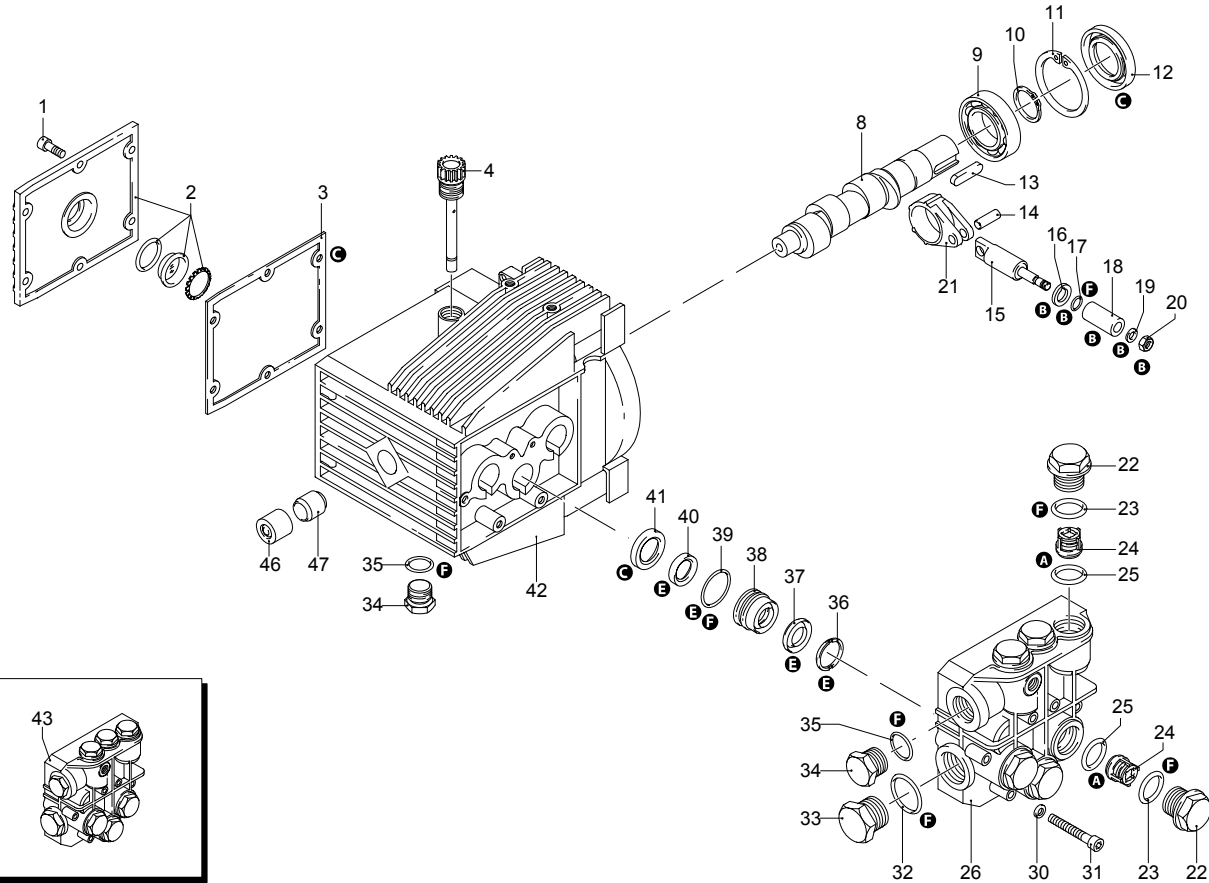

Modelle 650

Seriennummer:

Code:

Elektrischeanschluss:

UN_CE_0072-BX

Pos.	Code	Bezeichnung	Menge
1	1260760	Schraube	6
2	1269101	Deckel	1
3	1260040	Öldichtung	1
4	1260480	Verschluss	1
8	1260170	Welle	1
9	180400	Lager	1
10	1260770	Ring	1
11	1260790	Ring	1
12	1260750	Öldichtung	1
13	1380520	Splint	1
14	1260080	Stecker	3
15	1260070	Stange	3
16	1260091	Scheibe	3
17	480480	O-Ring-Dichtung	3
18	1260120	Kolben	3
19	1260100	Unterlegscheibe	3
20	1260110	Mutter	3
21	1320140	Pleuelstange	3
22	1260162	Verschluss	6
23	960160	O-Ring-Dichtung	6
24	1269050	Ventil	6
25	880830	O-Ring-Dichtung	6
26	1320022	Kopf	1
30	1381550	Unterlegscheibe	6
31	680570	Schraube	6
32	180101	O-Ring-Dichtung	1
33	820361	Verschluss	1
34	1980740	Verschluss	2
35	740290	O-Ring-Dichtung	2
36	1260141	Ring	3
37	1271650	Wasserdichtung	3
38	1260151	Kolbenführung	3
39	1260420	O-Ring-Dichtung	3
40	1260440	Wasserdichtung	3
41	1260460	Öldichtung	3
42	1260011	Pumpenkörper	1
43	1269253	Vormontage Kopf	1
46	1264010	Lager	1
47	1264000	Ring	1
A	1864	Satz Ventile	1
B	2628	Satz Kolben	1
C	1865	Satz Öldichtungen	1
E	1866	Satz Wasserdichtungen	1
F	2040	Satz Dichtungen	1