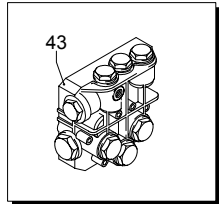

Modelle 650

Seriennummer:

Code:

Elektrischeanschluss:

UN_CE_0072-BX

Pos.	Code	Bezeichnung	Menge
1	1260760	Schraube	6
2	1269101	Deckel	1
3	1260040	Öldichtung	1
4	1260480	Verschluss	1
8	1260170	Welle	1
9	180400	Lager	1
10	1260770	Ring	1
11	1260790	Ring	1
12	1260750	Öldichtung	1
13	1380520	Splint	1
14	1260080	Stecker	3
15	1260070	Stange	3
16	1260091	Scheibe	3
17	480480	O-Ring-Dichtung	3
18	1260120	Kolben	3
19	1260100	Unterlegscheibe	3
20	1260110	Mutter	3
21	1320140	Pleuelstange	3
22	1260162	Verschluss	6
23	960160	O-Ring-Dichtung	6
24	1269050	Ventil	6
25	880830	O-Ring-Dichtung	6
26	1320022	Kopf	1
30	1381550	Unterlegscheibe	6
31	680570	Schraube	6
32	180101	O-Ring-Dichtung	1
33	820361	Verschluss	1
34	1980740	Verschluss	2
35	740290	O-Ring-Dichtung	2
36	1260141	Ring	3
37	1271650	Wasserdichtung	3
38	1260151	Kolbenführung	3
39	1260420	O-Ring-Dichtung	3
40	1260440	Wasserdichtung	3
41	1260460	Öldichtung	3
42	1260011	Pumpenkörper	1
43	1269253	Vormontage Kopf	1
46	1264010	Lager	1
47	1264000	Ring	1
A	1864	Satz Ventile	1
B	2628	Satz Kolben	1
C	1865	Satz Öldichtungen	1
E	1866	Satz Wasserdichtungen	1
F	2040	Satz Dichtungen	1