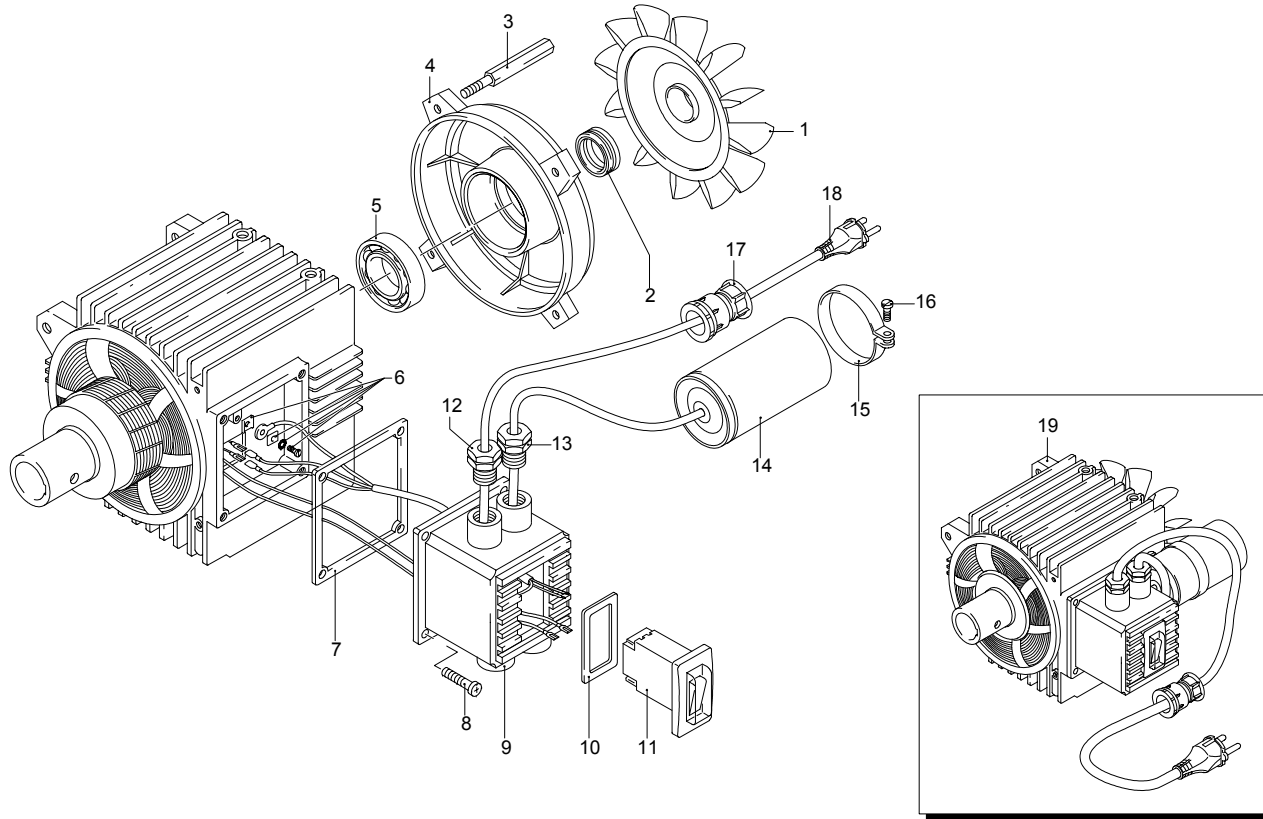

Modelle 650

Seriennummer:

Code:

Elektrischeanschluss:

Pos.	Code	Bezeichnung	Menge
1	1260300	Lüfter	1
2	1260970	Öldichtung	1
3	1260360	Stiftbolzen	4
4	1260960	Schutzschild	1
5	1260950	Lager	1
6	1269100	Klemme	1
7	1260400	Dichtung	1
8	1261560	Schraube	4
9	1260340	Kasten	1
10	1265080	Dichtung	1
11	1263790	Schalter	1
12	1271950	Kabelhalterung	1
13	1269090	Kabelhalterung	1
14	1266810	Kondensator	1
15	1340280	Schelle	1
16	1271880	Schraube	1
17	1262370	Stutzen	1
18	1270950	Kabel	1
19	4832	Motor	1