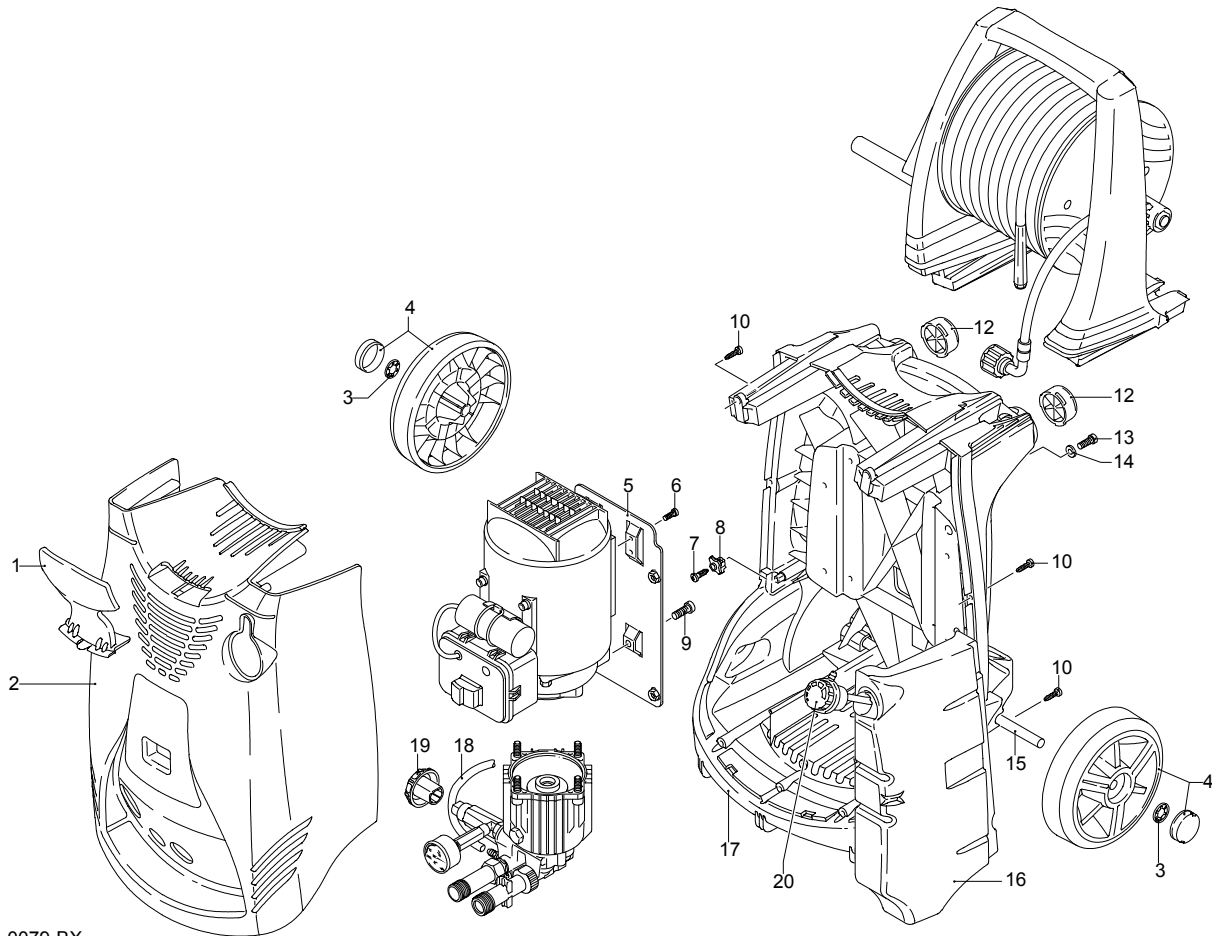

# Modelle 747 RLW

Seriennummer:

Code:

Elektrischeanschluss:

UN\_CE\_0079-BX

Pos.	Code	Bezeichnung	Menge
1	2500050	Haken	1
2	2500035	Dunkelblaue Haube	1
3	1680880	Unterlegscheibe	2
4	2500320	Rad	2
5	2500090	Platte	1
6	2320190	Schraube	2
7	2100300	Schraube	1
8	2600100	Kabelverschraubung	1
9	850370	Schraube	2
10	2100300	Schraube	7
12	2500130	Gummifuß	2
13	880280	Schraube	4
14	2180300	Unterlegscheibe	4
15	2500120	Achse	1
16	2509001	Vormontage Tank	1
17	2500010	Basis	1
18	1270960	Reinigungsmittelschlauch	1
19	2500310	Knauf	1
20	42113	Vormontage Verschluss	1

# Modelle 747 RLW

Seriennummer:

Code:

Elektrischeanschluss:

Pos.	Code	Bezeichnung	Menge
63	1340260	Filter	1
64	390180	O-Ring-Dichtung	1
65	2440210	Verlängerung	1
66	1150640	O-Ring-Dichtung	1
67	2500450	Verschluss	1
68	1980290	Verschluss	1
69	1465850	Verbindungsstück	1
70	2500140	Verlängerung	1
71	3230	Manometer	1
72	1080041	Kolben	1
73	1080070	Stecker	1
74	1271070	Feder	1
75	1980220	Teller	2
76	1980390	Einsatz	1
77	2500270	Verlängerung	1
78	2500080	Drehknopf	1
A	2581	Satz Ventile	1
B	2593	Satz Kolben	1
C	2511	Satz Öldichtungen	1
E	2582	Satz Wasserdichtungen	1
F	2799	Satz Dichtungen	1