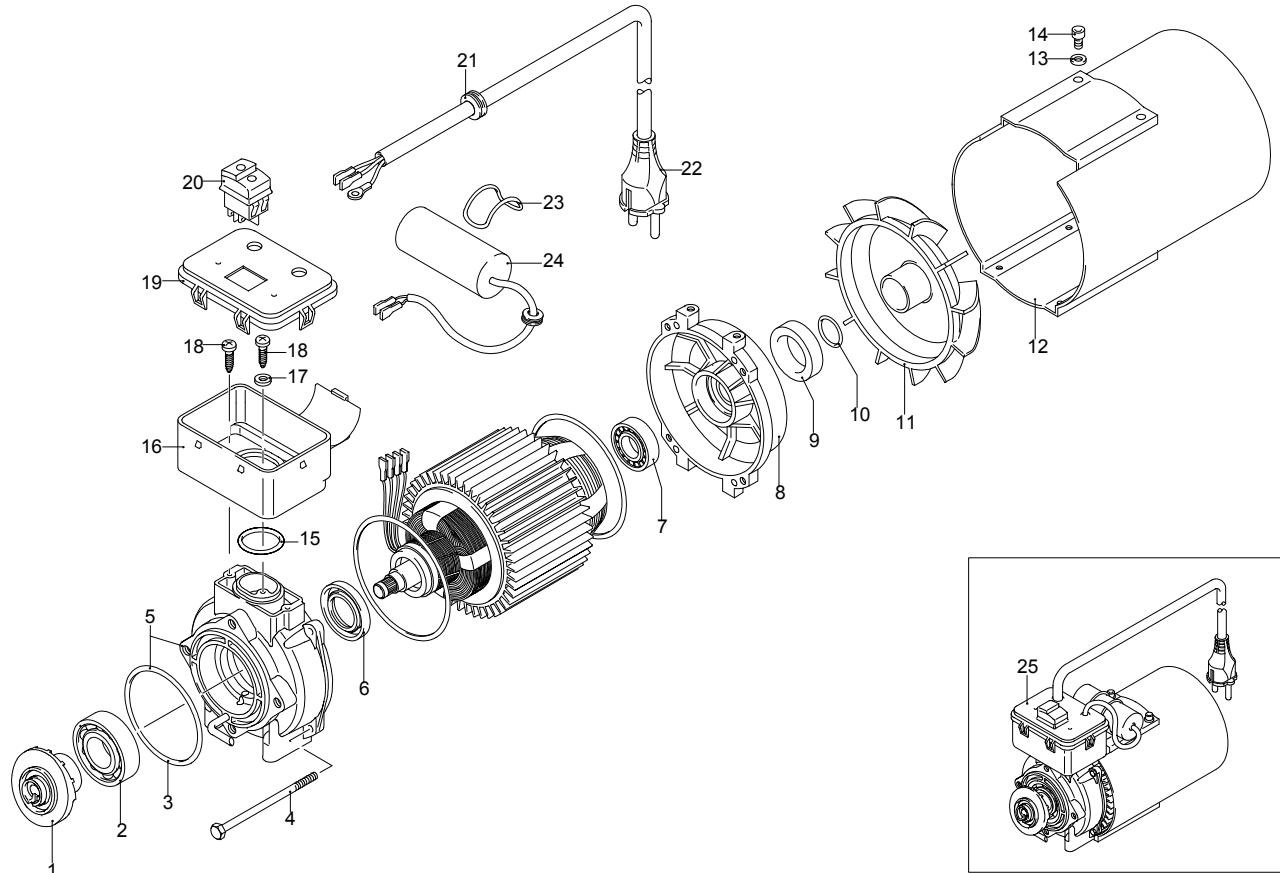

# Modelle 747 RLW

Seriennummer:

Code:

Elektrischeanschluss:

UN\_CE\_0079-BX

Pos.	Code	Bezeichnung	Menge
1	2500050	Haken	1
2	2500035	Dunkelblaue Haube	1
3	1680880	Unterlegscheibe	2
4	2500320	Rad	2
5	2500090	Platte	1
6	2320190	Schraube	2
7	2100300	Schraube	1
8	2600100	Kabelverschraubung	1
9	850370	Schraube	2
10	2100300	Schraube	7
12	2500130	Gummifuß	2
13	880280	Schraube	4
14	2180300	Unterlegscheibe	4
15	2500120	Achse	1
16	2509001	Vormontage Tank	1
17	2500010	Basis	1
18	1270960	Reinigungsmittelschlauch	1
19	2500310	Knauf	1
20	42113	Vormontage Verschluss	1

# Modelle 747 RLW

Seriennummer:

Code:

Elektrischeanschluss:

Pos.	Code	Bezeichnung	Menge
63	1340260	Filter	1
64	390180	O-Ring-Dichtung	1
65	2440210	Verlängerung	1
66	1150640	O-Ring-Dichtung	1
67	2500450	Verschluss	1
68	1980290	Verschluss	1
69	1465850	Verbindungsstück	1
70	2500140	Verlängerung	1
71	3230	Manometer	1
72	1080041	Kolben	1
73	1080070	Stecker	1
74	1271070	Feder	1
75	1980220	Teller	2
76	1980390	Einsatz	1
77	2500270	Verlängerung	1
78	2500080	Drehknopf	1
A	2581	Satz Ventile	1
B	2593	Satz Kolben	1
C	2511	Satz Öldichtungen	1
E	2582	Satz Wasserdichtungen	1
F	2799	Satz Dichtungen	1

# Modelle 747 RLW

Seriennummer:

Code: **12407**

Elektrischeanschluss: **230 V - 50 Hz**

Pos.	Code	Bezeichnung	Menge
1	1983110	Teller	1
2	1981210	Lager	1
3	1980340	O-Ring-Dichtung	1
4	2320830	Schraube	4
5	1982040	Flansch	1
6	1260750	Öldichtung	1
7	1460590	Lager	1
8	1460040	Schutzschild	1
9	1461200	Öldichtung	1
10	394280	O-Ring-Dichtung	1
11	1460370	Lüfter	1
12	1460340	Leitblech	1
13	1680960	Unterlegscheibe	2
14	1460460	Schraube	2
15	660170	O-Ring-Dichtung	1
16	2320131	Kasten	1
17	1262400	Unterlegscheibe	1
18	2020570	Schraube	3
19	2320270	Deckel	1
20	2320280	Schalter	1
21	2021480	Kabeldurchführung	1
22	1760450	Kabel	1
23	2100840	O-Ring-Dichtung	1
24	1982190	Kondensator	1
25	4704	Motor	1