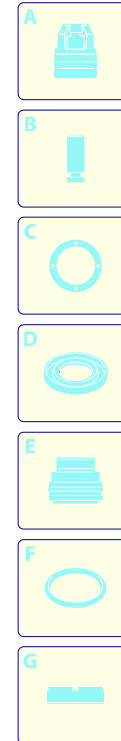

# Modelle 747 RLW

Seriennummer:

Code:

Elektrischeanschluss:

UN\_CE\_0079-BX

Pos.	Code	Bezeichnung	Menge
1	2500050	Haken	1
2	2500035	Dunkelblaue Haube	1
3	1680880	Unterlegscheibe	2
4	2500320	Rad	2
5	2500090	Platte	1
6	2320190	Schraube	2
7	2100300	Schraube	1
8	2600100	Kabelverschraubung	1
9	850370	Schraube	2
10	2100300	Schraube	7
12	2500130	Gummifuß	2
13	880280	Schraube	4
14	2180300	Unterlegscheibe	4
15	2500120	Achse	1
16	2509001	Vormontage Tank	1
17	2500010	Basis	1
18	1270960	Reinigungsmittelschlauch	1
19	2500310	Knauf	1
20	42113	Vormontage Verschluss	1

# Modelle 747 RLW

Seriennummer:

Code:

Elektrischeanschluss:

Pos.	Code	Bezeichnung	Menge
63	1340260	Filter	1
64	390180	O-Ring-Dichtung	1
65	2440210	Verlängerung	1
66	1150640	O-Ring-Dichtung	1
67	2500450	Verschluss	1
68	1980290	Verschluss	1
69	1465850	Verbindungsstück	1
70	2500140	Verlängerung	1
71	3230	Manometer	1
72	1080041	Kolben	1
73	1080070	Stecker	1
74	1271070	Feder	1
75	1980220	Teller	2
76	1980390	Einsatz	1
77	2500270	Verlängerung	1
78	2500080	Drehknopf	1
A	2581	Satz Ventile	1
B	2593	Satz Kolben	1
C	2511	Satz Öldichtungen	1
E	2582	Satz Wasserdichtungen	1
F	2799	Satz Dichtungen	1