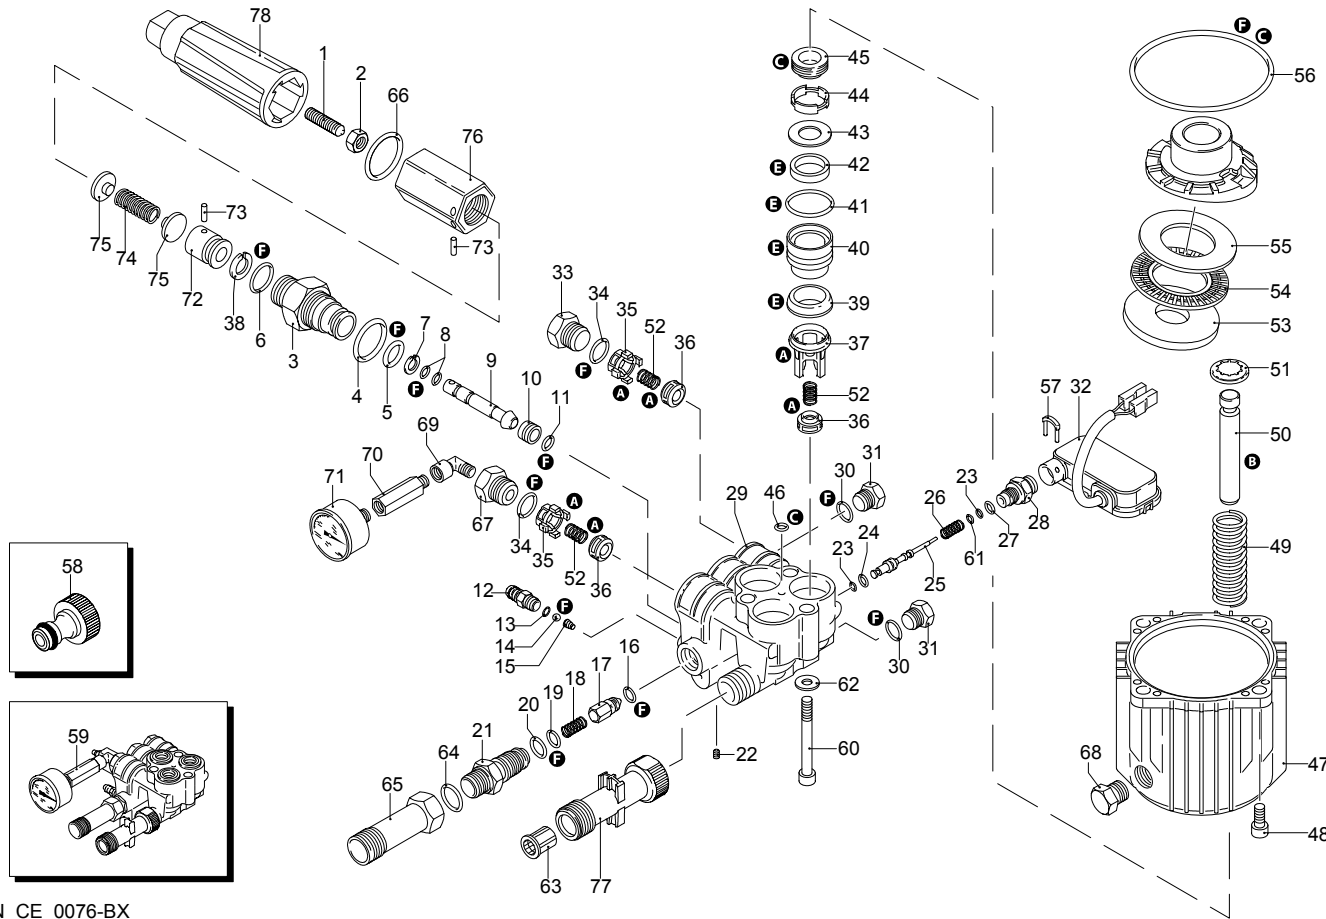

Modelle 747 RLW

Seriennummer:

Code:

Elektrischeanschluss:

UN_CE_0076-BX

Pos.	Code	Bezeichnung	Menge
1	1980470	Schraube	1
2	1980300	Mutter	1
3	1980210	Kolbenführung	1
4	740290	O-Ring-Dichtung	1
5	800560	O-Ring-Dichtung	1
6	1080250	O-Ring-Dichtung	1
7	1271170	Ring	1
8	1080190	O-Ring-Dichtung	2
9	1271160	Kolben	1
10	1980200	Sitz	1
11	1470210	O-Ring-Dichtung	1
12	1982520	Schlauchanschluss	1
13	480480	O-Ring-Dichtung	1
14	1250280	Kugel	1
15	1560520	Feder	1
16	1460430	O-Ring-Dichtung	1
17	1540170	Verschluss	1
18	1080091	Feder	1
19	394280	O-Ring-Dichtung	1
20	1200690	O-Ring-Dichtung	1
21	1270091	Injektor	1
22	1981190	Schraube	1
23	1080190	O-Ring-Dichtung	2
24	660190	O-Ring-Dichtung	1
25	1982990	Stange	1
26	1981320	Feder	1
27	880840	O-Ring-Dichtung	1
28	1983360	Verbindungsstück	1
29	1982170	Kopf	1
30	820510	O-Ring-Dichtung	2
31	880581	Verschluss	2
32	2029752	Vormontage Kasten TSS	1
33	1260162	Verschluss	2
34	960160	O-Ring-Dichtung	3
35	1981460	Buchse	3
36	880240	Ventil	6
37	1981450	Buchse	3
38	1080401	Ring	1
39	2460180	Wasserdichtung	3
40	1981470	Kolbenführung	3
41	770130	O-Ring-Dichtung	3
42	1260440	Wasserdichtung	3
43	1980170	Ring	3
44	1980430	Distanzstück	3
45	1260460	Öldichtung	3
46	770090	O-Ring-Dichtung	1
47	1980460	Pumpenkörper	1
48	180030	Schraube	4
49	1981140	Feder	3
50	1981440	Kolben	3
51	1980150	Ring	3
52	1322230	Feder	6
53	1980130	Zapfenlager	1
54	1980250	Zapfenlager	1
55	1980240	Zapfenlager	1
56	1980340	O-Ring-Dichtung	1
57	2022200	Klemme	1
58	1461470	Verbindungsstück	1
59	1989264	Vormontage Kopf	1
60	1980310	Schraube	3
61	1260820	O-Ring-Dichtung	1
62	650530	Unterlegscheibe	3