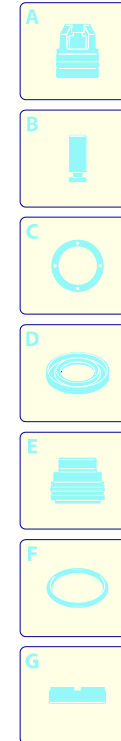

Modelle 747 RLW

Seriennummer:

Code:

Elektrischeanschluss:

Pos.	Code	Bezeichnung	Menge
1	40644	Vormontage Schlauchhaspel	1
2	40377	Vormontage Schlauchhaspel	1
3	2360360	Schraube	1
4	2360150	Hebel	1
5	2100300	Schraube	4
6	2500060	Bügel	1
7	2500360	Zapfen	1
8	1681280	Schraube	4
9	2360230	Scheibe	2
10	380420	Ring	2
11	2500460	Hochdruckschlauch	1
12	2360210	Zapfen	1
13	390080	O-Ring-Dichtung	2
14	2360220	Verbindungsstück	1
15	2360320	Ring	1
16	2500070	Bügel	1
17	820510	O-Ring-Dichtung	1
18	2360310	Verbindungsstück	1
19	2360250	Hochdruckschlauch	1
20	2500020	Griff	1

UN_CE_0078-BX