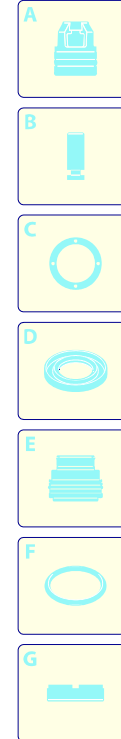

# Modelle 747 RLW

Seriennummer:

Code:

Elektrischeanschluss:

UN\_CE\_0079-BX

Pos.	Code	Bezeichnung	Menge
1	2500050	Haken	1
2	2500035	Dunkelblaue Haube	1
3	1680880	Unterlegscheibe	2
4	2500320	Rad	2
5	2500090	Platte	1
6	2320190	Schraube	2
7	2100300	Schraube	1
8	2600100	Kabelverschraubung	1
9	850370	Schraube	2
10	2100300	Schraube	7
12	2500130	Gummifuß	2
13	880280	Schraube	4
14	2180300	Unterlegscheibe	4
15	2500120	Achse	1
16	2509001	Vormontage Tank	1
17	2500010	Basis	1
18	1270960	Reinigungsmittelschlauch	1
19	2500310	Knauf	1
20	42113	Vormontage Verschluss	1

# Modelle 747 RLW

Seriennummer:

Code:

Elektrischeanschluss:

Pos.	Code	Bezeichnung	Menge
63	1340260	Filter	1
64	390180	O-Ring-Dichtung	1
65	2440210	Verlängerung	1
66	1150640	O-Ring-Dichtung	1
67	2500450	Verschluss	1
68	1980290	Verschluss	1
69	1465850	Verbindungsstück	1
70	2500140	Verlängerung	1
71	3230	Manometer	1
72	1080041	Kolben	1
73	1080070	Stecker	1
74	1271070	Feder	1
75	1980220	Teller	2
76	1980390	Einsatz	1
77	2500270	Verlängerung	1
78	2500080	Drehknopf	1
A	2581	Satz Ventile	1
B	2593	Satz Kolben	1
C	2511	Satz Öldichtungen	1
E	2582	Satz Wasserdichtungen	1
F	2799	Satz Dichtungen	1

# Modelle 747 RLW

Seriennummer:

Code: **12407**

Elektrischeanschluss: **230 V - 50 Hz**

Pos.	Code	Bezeichnung	Menge
1	1983110	Teller	1
2	1981210	Lager	1
3	1980340	O-Ring-Dichtung	1
4	2320830	Schraube	4
5	1982040	Flansch	1
6	1260750	Öldichtung	1
7	1460590	Lager	1
8	1460040	Schutzschild	1
9	1461200	Öldichtung	1
10	394280	O-Ring-Dichtung	1
11	1460370	Lüfter	1
12	1460340	Leitblech	1
13	1680960	Unterlegscheibe	2
14	1460460	Schraube	2
15	660170	O-Ring-Dichtung	1
16	2320131	Kasten	1
17	1262400	Unterlegscheibe	1
18	2020570	Schraube	3
19	2320270	Deckel	1
20	2320280	Schalter	1
21	2021480	Kabeldurchführung	1
22	1760450	Kabel	1
23	2100840	O-Ring-Dichtung	1
24	1982190	Kondensator	1
25	4704	Motor	1