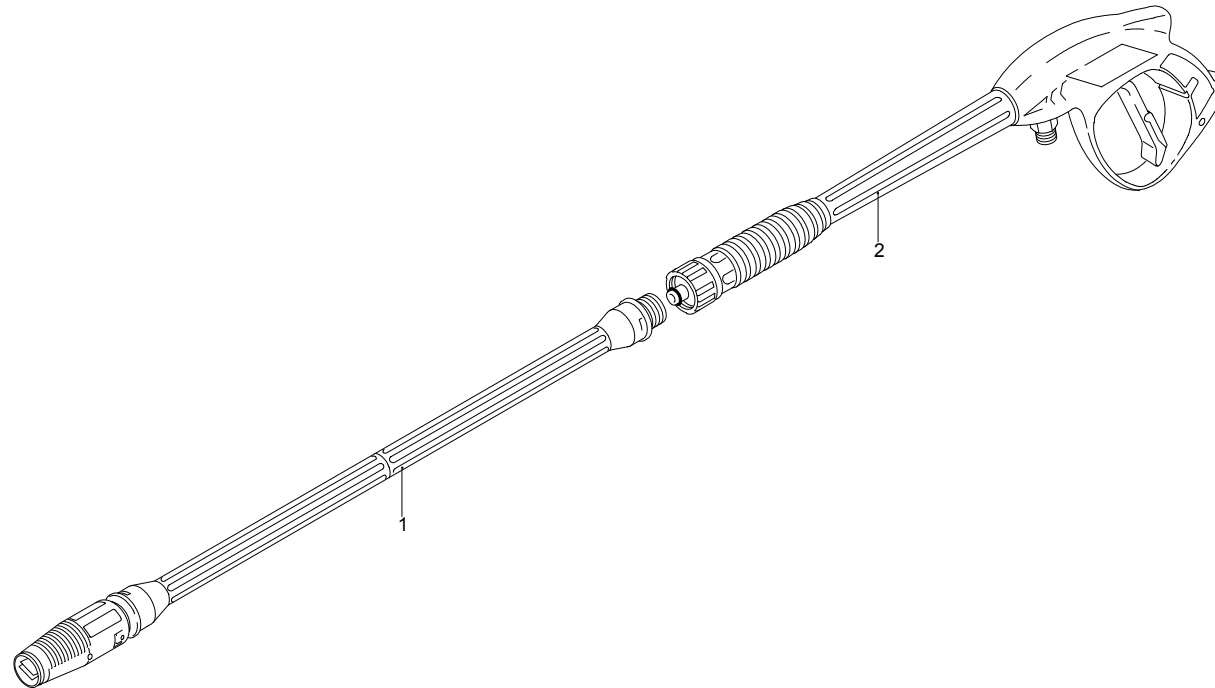

Modelle 747 RLW

Seriennummer:

Code:

Elektrischeanschluss:

Pos.	Code	Bezeichnung	Menge
1	40206	Lanze+Düsenkopf	1
2	40171	Pistole	1