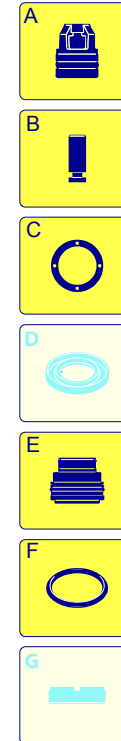

# Modelle 747 RLW

Seriennummer:

Code:

Elektrischeanschluss:

UN\_CE\_0079-BX

Pos.	Code	Bezeichnung	Menge
1	2500050	Haken	1
2	2500035	Dunkelblaue Haube	1
3	1680880	Unterlegscheibe	2
4	2500320	Rad	2
5	2500090	Platte	1
6	2320190	Schraube	2
7	2100300	Schraube	1
8	2600100	Kabelverschraubung	1
9	850370	Schraube	2
10	2100300	Schraube	7
12	2500130	Gummifuß	2
13	880280	Schraube	4
14	2180300	Unterlegscheibe	4
15	2500120	Achse	1
16	2509001	Vormontage Tank	1
17	2500010	Basis	1
18	1270960	Reinigungsmittelschlauch	1
19	2500310	Knauf	1
20	42113	Vormontage Verschluss	1

# Modelle 747 RLW

Seriennummer:

Code:

Elektrischeanschluss:

Pos.	Code	Bezeichnung	Menge
63	1340260	Filter	1
64	390180	O-Ring-Dichtung	1
65	2440210	Verlängerung	1
66	1150640	O-Ring-Dichtung	1
67	2500450	Verschluss	1
68	1980290	Verschluss	1
69	1465850	Verbindungsstück	1
70	2500140	Verlängerung	1
71	3230	Manometer	1
72	1080041	Kolben	1
73	1080070	Stecker	1
74	1271070	Feder	1
75	1980220	Teller	2
76	1980390	Einsatz	1
77	2500270	Verlängerung	1
78	2500080	Drehknopf	1
A	2581	Satz Ventile	1
B	2593	Satz Kolben	1
C	2511	Satz Öldichtungen	1
E	2582	Satz Wasserdichtungen	1
F	2799	Satz Dichtungen	1