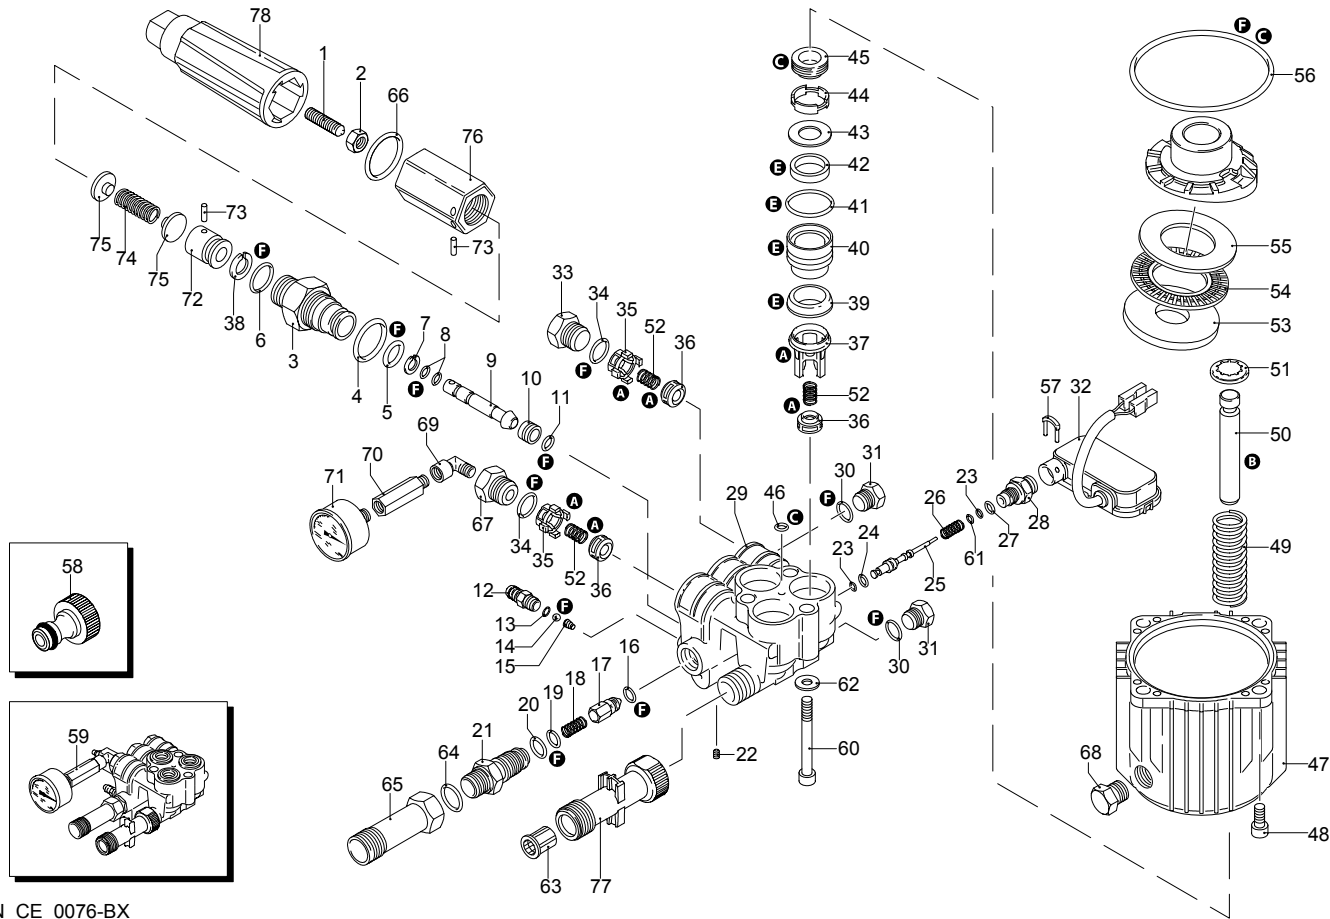

Modelle 747 RLW

Seriennummer:

Code:

Elektrischeanschluss:

Pos.	Code	Bezeichnung	Menge
63	1340260	Filter	1
64	390180	O-Ring-Dichtung	1
65	2440210	Verlängerung	1
66	1150640	O-Ring-Dichtung	1
67	2500450	Verschluss	1
68	1980290	Verschluss	1
69	1465850	Verbindungsstück	1
70	2500140	Verlängerung	1
71	3230	Manometer	1
72	1080041	Kolben	1
73	1080070	Stecker	1
74	1271070	Feder	1
75	1980220	Teller	2
76	1980390	Einsatz	1
77	2500270	Verlängerung	1
78	2500080	Drehknopf	1
A	2581	Satz Ventile	1
B	2593	Satz Kolben	1
C	2511	Satz Öldichtungen	1
E	2582	Satz Wasserdichtungen	1
F	2799	Satz Dichtungen	1

UN_CE_0076-BX