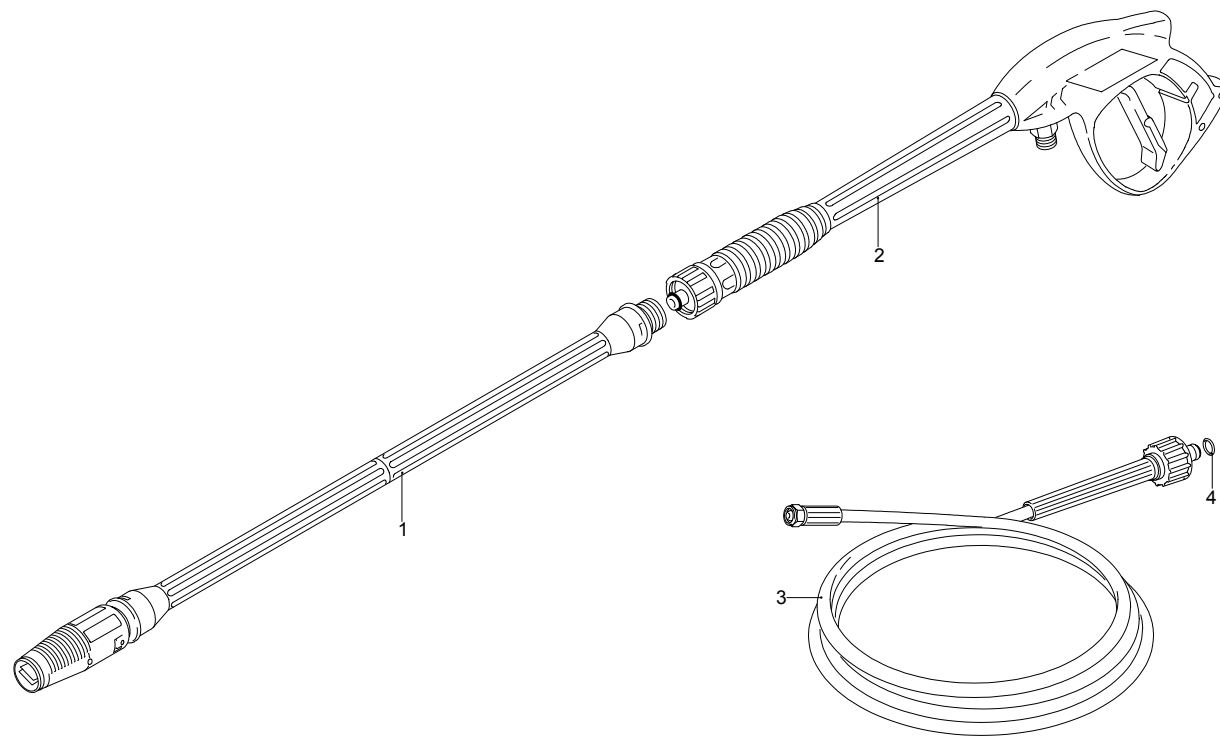

Modelle 747

Seriennummer:

Code:

Elektrischeanschluss:

Pos.	Code	Bezeichnung	Menge
63	1340260	Filter	1
64	390180	O-Ring-Dichtung	1
65	2440210	Verlängerung	1
66	1150640	O-Ring-Dichtung	1
67	2500450	Verschluss	1
68	1980290	Verschluss	1
69	1465850	Verbindungsstück	1
70	2500140	Verlängerung	1
71	3230	Manometer	1
72	1080041	Kolben	1
73	1080070	Stecker	1
74	1271070	Feder	1
75	1980220	Teller	2
76	1980390	Einsatz	1
77	2500270	Verlängerung	1
78	2500080	Drehknopf	1
A	2581	Satz Ventile	1
B	2593	Satz Kolben	1
C	2511	Satz Öldichtungen	1
E	2582	Satz Wasserdichtungen	1
F	2799	Satz Dichtungen	1

UN_CE_0076-BX

Modelle 747

Seriennummer:

Code: **12362**

Elektrischeanschluss: **230 V - 50 Hz**

UN_CE_0077-BX

Pos.	Code	Bezeichnung	Menge
1	1983110	Teller	1
2	1981210	Lager	1
3	1980340	O-Ring-Dichtung	1
4	2320830	Schraube	4
5	1982040	Flansch	1
6	1260750	Öldichtung	1
7	1460590	Lager	1
8	1460040	Schutzschild	1
9	1461200	Öldichtung	1
10	394280	O-Ring-Dichtung	1
11	1460370	Lüfter	1
12	1460340	Leitblech	1
13	1680960	Unterlegscheibe	2
14	1460460	Schraube	2
15	660170	O-Ring-Dichtung	1
16	2320131	Kasten	1
17	1262400	Unterlegscheibe	1
18	2020570	Schraube	3
19	2320270	Deckel	1
20	2320280	Schalter	1
21	2021480	Kabeldurchführung	1
22	1760450	Kabel	1
23	2100840	O-Ring-Dichtung	1
24	1982190	Kondensator	1
25	4704	Motor	1

Modelle 747

Seriennummer:

Code:

Elektrischeanschluss:

Pos.	Code	Bezeichnung	Menge
1	40206	Lanze+Düsenkopf	1
2	40171	Pistole	1
3	1271350	Hochdruckschlauch	1
4	2000770	O-Ring-Dichtung	1

UN_CE_0061-BX