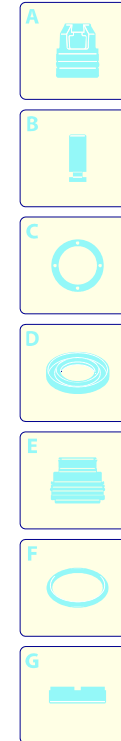

Modelle 747

Seriennummer:

Code:

Elektrischeanschluss:

Pos.	Code	Bezeichnung	Menge
1	2500050	Haken	1
2	2500035	Dunkelblaue Haube	1
3	1680880	Unterlegscheibe	2
4	2500320	Rad	2
5	2500090	Platte	1
6	2320190	Schraube	2
7	2100300	Schraube	1
8	2600100	Kabelverschraubung	1
9	850370	Schraube	2
10	2100300	Schraube	7
11	2500020	Griff	1
12	2500130	Gummifuß	2
13	880280	Schraube	4
14	2180300	Unterlegscheibe	4
15	2500120	Achse	1
16	2509001	Vormontage Tank	1
17	2500010	Basis	1
18	1270960	Reinigungsmittelschlauch	1
19	2500310	Knauf	1
20	42113	Vormontage Verschluss	1

Modelle 747

Seriennummer:

Code:

Elektrischeanschluss:

Pos.	Code	Bezeichnung	Menge
63	1340260	Filter	1
64	390180	O-Ring-Dichtung	1
65	2440210	Verlängerung	1
66	1150640	O-Ring-Dichtung	1
67	2500450	Verschluss	1
68	1980290	Verschluss	1
69	1465850	Verbindungsstück	1
70	2500140	Verlängerung	1
71	3230	Manometer	1
72	1080041	Kolben	1
73	1080070	Stecker	1
74	1271070	Feder	1
75	1980220	Teller	2
76	1980390	Einsatz	1
77	2500270	Verlängerung	1
78	2500080	Drehknopf	1
A	2581	Satz Ventile	1
B	2593	Satz Kolben	1
C	2511	Satz Öldichtungen	1
E	2582	Satz Wasserdichtungen	1
F	2799	Satz Dichtungen	1

UN_CE_0076-BX

Modelle 747

Seriennummer:

Code: **12362**

Elektrischeanschluss: **230 V - 50 Hz**

UN_CE_0077-BX

Pos.	Code	Bezeichnung	Menge
1	1983110	Teller	1
2	1981210	Lager	1
3	1980340	O-Ring-Dichtung	1
4	2320830	Schraube	4
5	1982040	Flansch	1
6	1260750	Öldichtung	1
7	1460590	Lager	1
8	1460040	Schutzschild	1
9	1461200	Öldichtung	1
10	394280	O-Ring-Dichtung	1
11	1460370	Lüfter	1
12	1460340	Leitblech	1
13	1680960	Unterlegscheibe	2
14	1460460	Schraube	2
15	660170	O-Ring-Dichtung	1
16	2320131	Kasten	1
17	1262400	Unterlegscheibe	1
18	2020570	Schraube	3
19	2320270	Deckel	1
20	2320280	Schalter	1
21	2021480	Kabeldurchführung	1
22	1760450	Kabel	1
23	2100840	O-Ring-Dichtung	1
24	1982190	Kondensator	1
25	4704	Motor	1