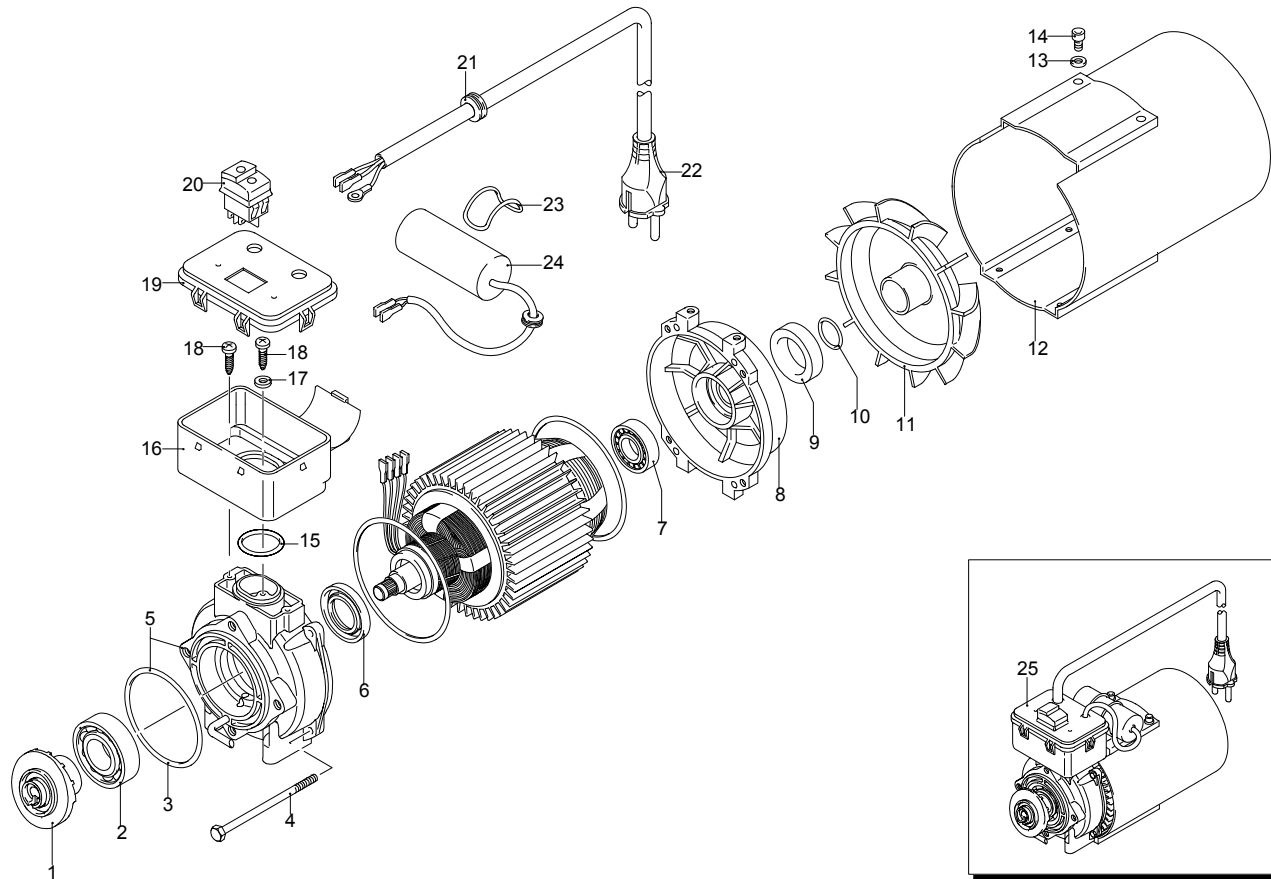

Modelle 747

Seriennummer:

Code:

Elektrischeanschluss:

Pos.	Code	Bezeichnung	Menge
63	1340260	Filter	1
64	390180	O-Ring-Dichtung	1
65	2440210	Verlängerung	1
66	1150640	O-Ring-Dichtung	1
67	2500450	Verschluss	1
68	1980290	Verschluss	1
69	1465850	Verbindungsstück	1
70	2500140	Verlängerung	1
71	3230	Manometer	1
72	1080041	Kolben	1
73	1080070	Stecker	1
74	1271070	Feder	1
75	1980220	Teller	2
76	1980390	Einsatz	1
77	2500270	Verlängerung	1
78	2500080	Drehknopf	1
A	2581	Satz Ventile	1
B	2593	Satz Kolben	1
C	2511	Satz Öldichtungen	1
E	2582	Satz Wasserdichtungen	1
F	2799	Satz Dichtungen	1

UN_CE_0076-BX

Modelle 747

Seriennummer:

Code: **12362**

Elektrischeanschluss: **230 V - 50 Hz**

UN_CE_0077-BX

Pos.	Code	Bezeichnung	Menge
1	1983110	Teller	1
2	1981210	Lager	1
3	1980340	O-Ring-Dichtung	1
4	2320830	Schraube	4
5	1982040	Flansch	1
6	1260750	Öldichtung	1
7	1460590	Lager	1
8	1460040	Schutzschild	1
9	1461200	Öldichtung	1
10	394280	O-Ring-Dichtung	1
11	1460370	Lüfter	1
12	1460340	Leitblech	1
13	1680960	Unterlegscheibe	2
14	1460460	Schraube	2
15	660170	O-Ring-Dichtung	1
16	2320131	Kasten	1
17	1262400	Unterlegscheibe	1
18	2020570	Schraube	3
19	2320270	Deckel	1
20	2320280	Schalter	1
21	2021480	Kabeldurchführung	1
22	1760450	Kabel	1
23	2100840	O-Ring-Dichtung	1
24	1982190	Kondensator	1
25	4704	Motor	1

Modelle 747

Seriennummer:

Code:

Elektrischeanschluss:

Pos.	Code	Bezeichnung	Menge
1	40206	Lanze+Düsenkopf	1
2	40171	Pistole	1
3	1271350	Hochdruckschlauch	1
4	2000770	O-Ring-Dichtung	1

UN_CE_0061-BX