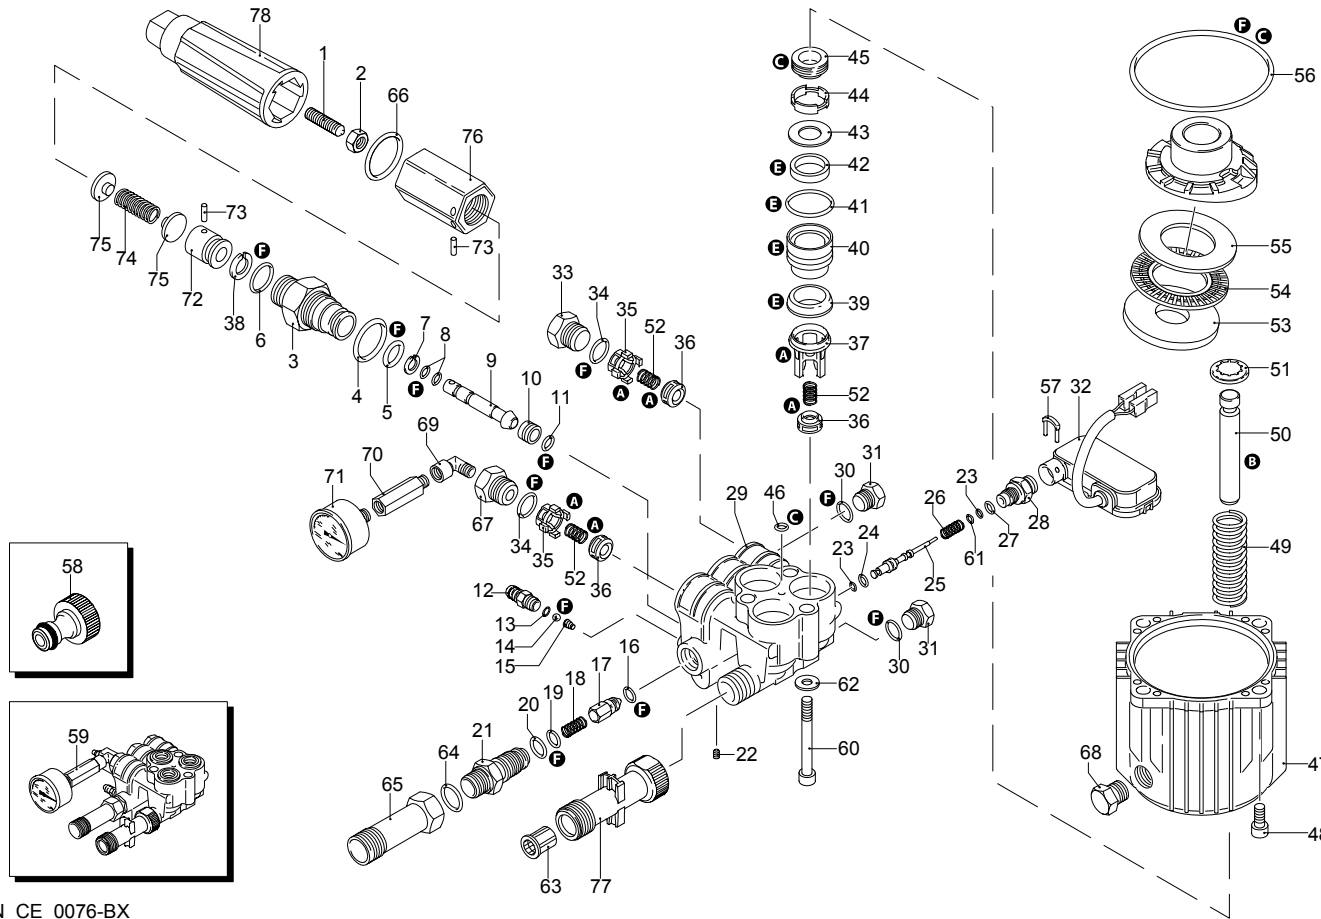

UN_CE_0075-BX

Modelle 747

Seriennummer:

Code:

Elektrischeanschluss:

UN_CE_0076-BX

Pos.	Code	Bezeichnung	Menge
1	1980470	Schraube	1
2	1980300	Mutter	1
3	1980210	Kolbenführung	1
4	740290	O-Ring-Dichtung	1
5	800560	O-Ring-Dichtung	1
6	1080250	O-Ring-Dichtung	1
7	1271170	Ring	1
8	1080190	O-Ring-Dichtung	2
9	1271160	Kolben	1
10	1980200	Sitz	1
11	1470210	O-Ring-Dichtung	1
12	1982520	Schlauchanschluss	1
13	480480	O-Ring-Dichtung	1
14	1250280	Kugel	1
15	1560520	Feder	1
16	1460430	O-Ring-Dichtung	1
17	1540170	Verschluss	1
18	1080091	Feder	1
19	394280	O-Ring-Dichtung	1
20	1200690	O-Ring-Dichtung	1
21	1270091	Injektor	1
22	1981190	Schraube	1
23	1080190	O-Ring-Dichtung	2
24	660190	O-Ring-Dichtung	1
25	1982990	Stange	1
26	1981320	Feder	1
27	880840	O-Ring-Dichtung	1
28	1983360	Verbindungsstück	1
29	1982170	Kopf	1
30	820510	O-Ring-Dichtung	2
31	880581	Verschluss	2
32	2029752	Vormontage Kasten TSS	1
33	1260162	Verschluss	2
34	960160	O-Ring-Dichtung	3
35	1981460	Buchse	3
36	880240	Ventil	6
37	1981450	Buchse	3
38	1080401	Ring	1
39	2460180	Wasserdichtung	3
40	1981470	Kolbenführung	3
41	770130	O-Ring-Dichtung	3
42	1260440	Wasserdichtung	3
43	1980170	Ring	3
44	1980430	Distanzstück	3
45	1260460	Öldichtung	3
46	770090	O-Ring-Dichtung	1
47	1980460	Pumpenkörper	1
48	180030	Schraube	4
49	1981140	Feder	3
50	1981440	Kolben	3
51	1980150	Ring	3
52	1322230	Feder	6
53	1980130	Zapfenlager	1
54	1980250	Zapfenlager	1
55	1980240	Zapfenlager	1
56	1980340	O-Ring-Dichtung	1
57	2022200	Klemme	1
58	1461470	Verbindungsstück	1
59	1989264	Vormontage Kopf	1
60	1980310	Schraube	3
61	1260820	O-Ring-Dichtung	1
62	650530	Unterlegscheibe	3