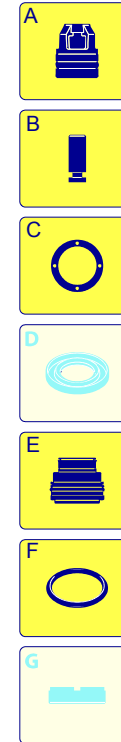

Pos.	Code	Bezeichnung	Menge
1	1980470	Schraube	1
2	1980300	Mutter	1
3	1980210	Kolbenführung	1
4	740290	O-Ring-Dichtung	1
5	800560	O-Ring-Dichtung	1
6	1080250	O-Ring-Dichtung	1
7	1271170	Ring	1
8	1080190	O-Ring-Dichtung	2
9	1271160	Kolben	1
10	1980200	Sitz	1
11	1470210	O-Ring-Dichtung	1
12	1982520	Schlauchanschluss	1
13	480480	O-Ring-Dichtung	1
14	1250280	Kugel	1
15	1560520	Feder	1
16	1460430	O-Ring-Dichtung	1
17	1540170	Verschluss	1
18	1080091	Feder	1
19	394280	O-Ring-Dichtung	1
20	1200690	O-Ring-Dichtung	1
21	1270091	Injektor	1
22	1981190	Schraube	1
23	1080190	O-Ring-Dichtung	2
24	660190	O-Ring-Dichtung	1
25	1982990	Stange	1
26	1981320	Feder	1
27	880840	O-Ring-Dichtung	1
28	1983360	Verbindungsstück	1
29	1982170	Kopf	1
30	820510	O-Ring-Dichtung	2
31	880581	Verschluss	2
32	2029752	Vormontage Kasten TSS	1
33	1260162	Verschluss	2
34	960160	O-Ring-Dichtung	3
35	1981460	Buchse	3
36	880240	Ventil	6
37	1981450	Buchse	3
38	1080401	Ring	1
39	2460180	Wasserdichtung	3
40	1981470	Kolbenführung	3
41	770130	O-Ring-Dichtung	3
42	1260440	Wasserdichtung	3
43	1980170	Ring	3
44	1980430	Distanzstück	3
45	1260460	Öldichtung	3
46	770090	O-Ring-Dichtung	1
47	1980460	Pumpenkörper	1
48	180030	Schraube	4
49	1981140	Feder	3
50	1981440	Kolben	3
51	1980150	Ring	3
52	1322230	Feder	6
53	1980130	Zapfenlager	1
54	1980250	Zapfenlager	1
55	1980240	Zapfenlager	1
56	1980340	O-Ring-Dichtung	1
57	2022200	Klemme	1
58	1461470	Verbindungsstück	1
59	1989264	Vormontage Kopf	1
60	1980310	Schraube	3
61	1260820	O-Ring-Dichtung	1
62	650530	Unterlegscheibe	3