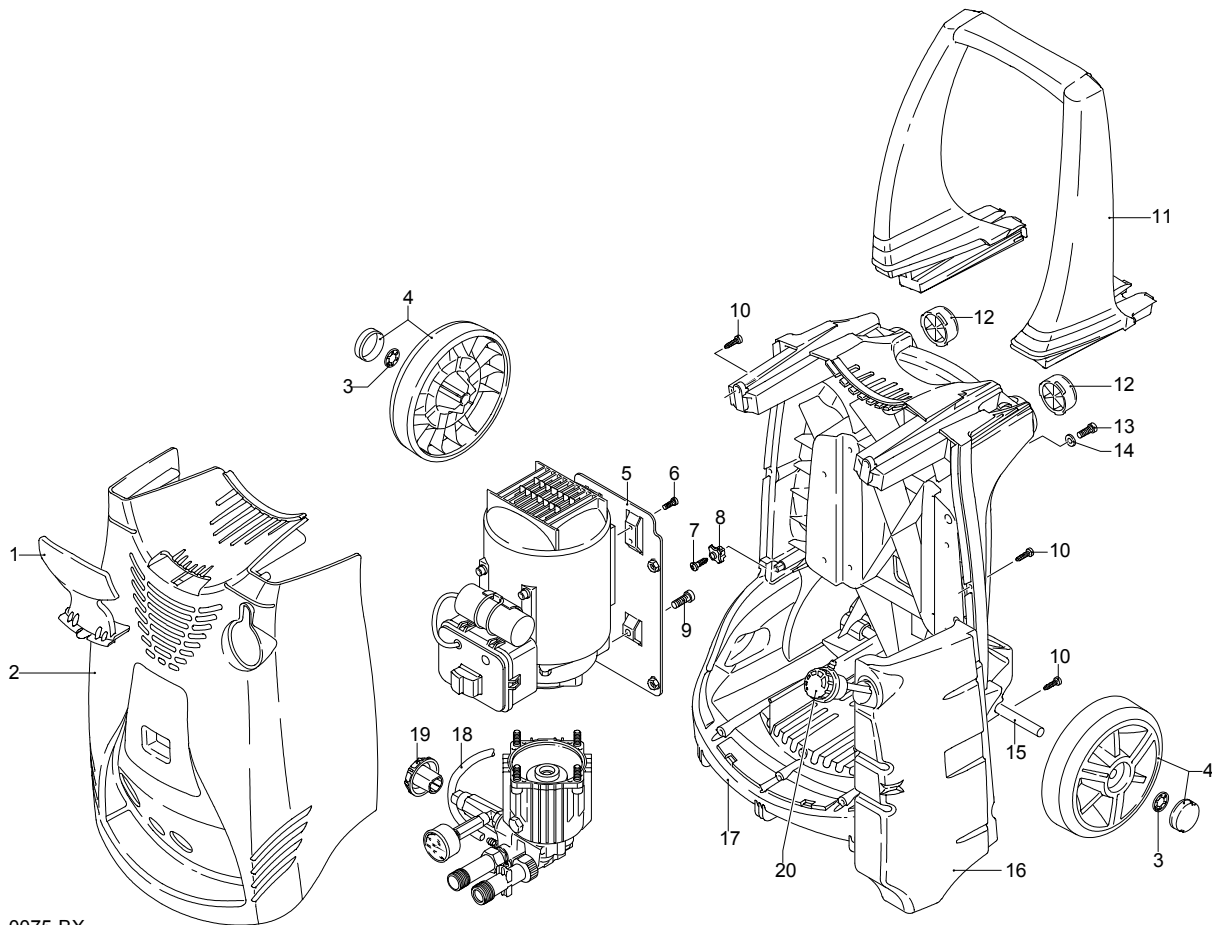

Modelle 747

Seriennummer:

Code:

Elektrischeanschluss:

Pos.	Code	Bezeichnung	Menge
1	2500050	Haken	1
2	2500035	Dunkelblaue Haube	1
3	1680880	Unterlegscheibe	2
4	2500320	Rad	2
5	2500090	Platte	1
6	2320190	Schraube	2
7	2100300	Schraube	1
8	2600100	Kabelverschraubung	1
9	850370	Schraube	2
10	2100300	Schraube	7
11	2500020	Griff	1
12	2500130	Gummifuß	2
13	880280	Schraube	4
14	2180300	Unterlegscheibe	4
15	2500120	Achse	1
16	2509001	Vormontage Tank	1
17	2500010	Basis	1
18	1270960	Reinigungsmittelschlauch	1
19	2500310	Knauf	1
20	42113	Vormontage Verschluss	1

UN_CE_0075-BX