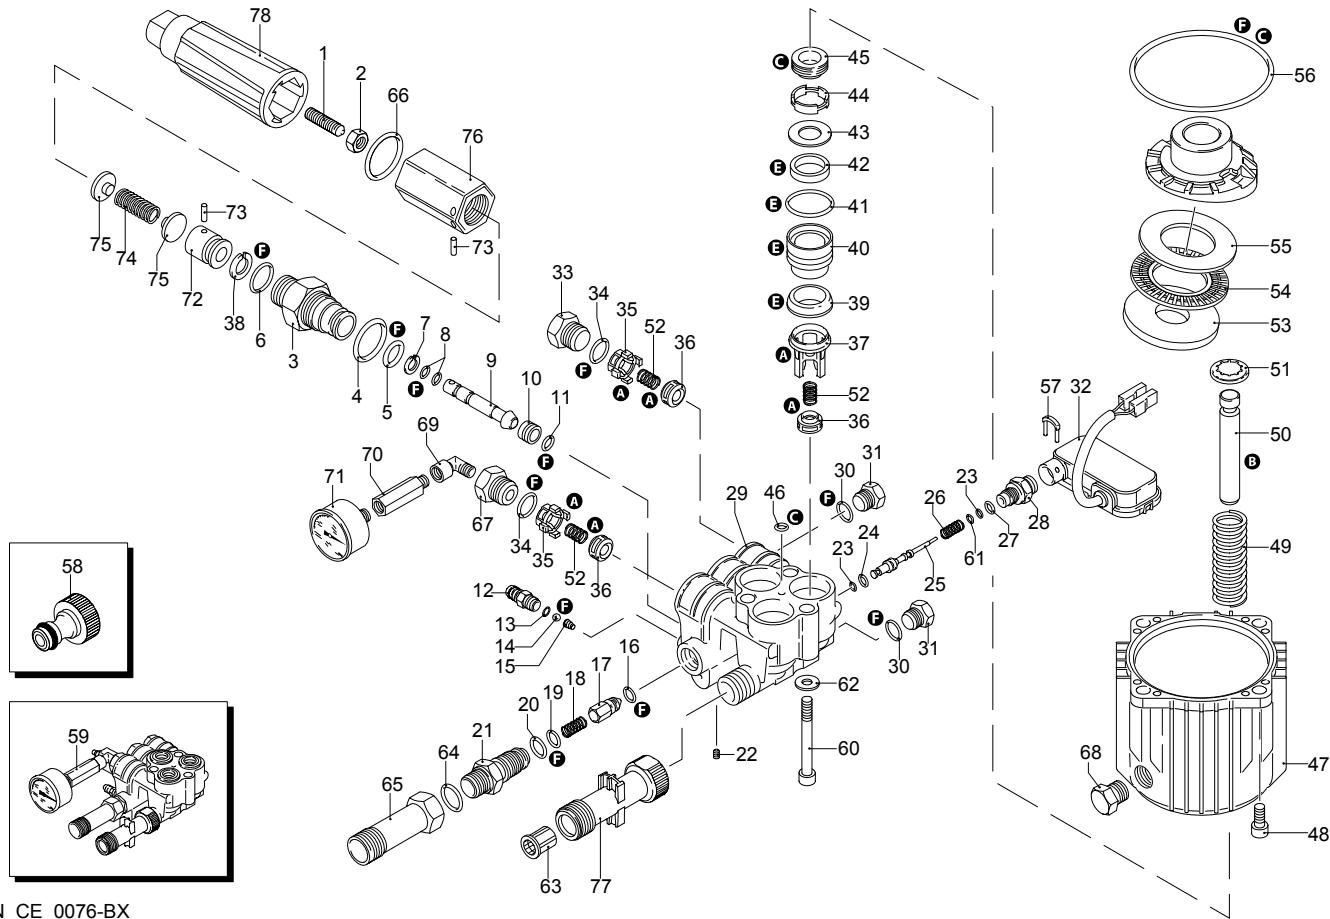

Modelle 747

Seriennummer:

Code:

Elektrischeanschluss:

Pos.	Code	Bezeichnung	Menge
63	1340260	Filter	1
64	390180	O-Ring-Dichtung	1
65	2440210	Verlängerung	1
66	1150640	O-Ring-Dichtung	1
67	2500450	Verschluss	1
68	1980290	Verschluss	1
69	1465850	Verbindungsstück	1
70	2500140	Verlängerung	1
71	3230	Manometer	1
72	1080041	Kolben	1
73	1080070	Stecker	1
74	1271070	Feder	1
75	1980220	Teller	2
76	1980390	Einsatz	1
77	2500270	Verlängerung	1
78	2500080	Drehknopf	1
A	2581	Satz Ventile	1
B	2593	Satz Kolben	1
C	2511	Satz Öldichtungen	1
E	2582	Satz Wasserdichtungen	1
F	2799	Satz Dichtungen	1

UN_CE_0076-BX