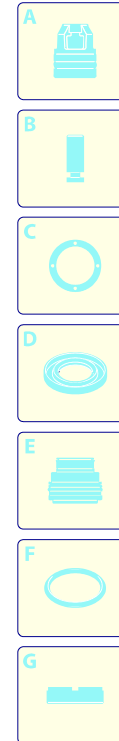

Modelle 747

Seriennummer:

Code:

Elektrischeanschluss:

Pos.	Code	Bezeichnung	Menge
1	2500050	Haken	1
2	2500035	Dunkelblaue Haube	1
3	1680880	Unterlegscheibe	2
4	2500320	Rad	2
5	2500090	Platte	1
6	2320190	Schraube	2
7	2100300	Schraube	1
8	2600100	Kabelverschraubung	1
9	850370	Schraube	2
10	2100300	Schraube	7
11	2500020	Griff	1
12	2500130	Gummifuß	2
13	880280	Schraube	4
14	2180300	Unterlegscheibe	4
15	2500120	Achse	1
16	2509001	Vormontage Tank	1
17	2500010	Basis	1
18	1270960	Reinigungsmittelschlauch	1
19	2500310	Knauf	1
20	42113	Vormontage Verschluss	1

Modelle 747

Seriennummer:

Code:

Elektrischeanschluss:

Pos.	Code	Bezeichnung	Menge
63	1340260	Filter	1
64	390180	O-Ring-Dichtung	1
65	2440210	Verlängerung	1
66	1150640	O-Ring-Dichtung	1
67	2500450	Verschluss	1
68	1980290	Verschluss	1
69	1465850	Verbindungsstück	1
70	2500140	Verlängerung	1
71	3230	Manometer	1
72	1080041	Kolben	1
73	1080070	Stecker	1
74	1271070	Feder	1
75	1980220	Teller	2
76	1980390	Einsatz	1
77	2500270	Verlängerung	1
78	2500080	Drehknopf	1
A	2581	Satz Ventile	1
B	2593	Satz Kolben	1
C	2511	Satz Öldichtungen	1
E	2582	Satz Wasserdichtungen	1
F	2799	Satz Dichtungen	1