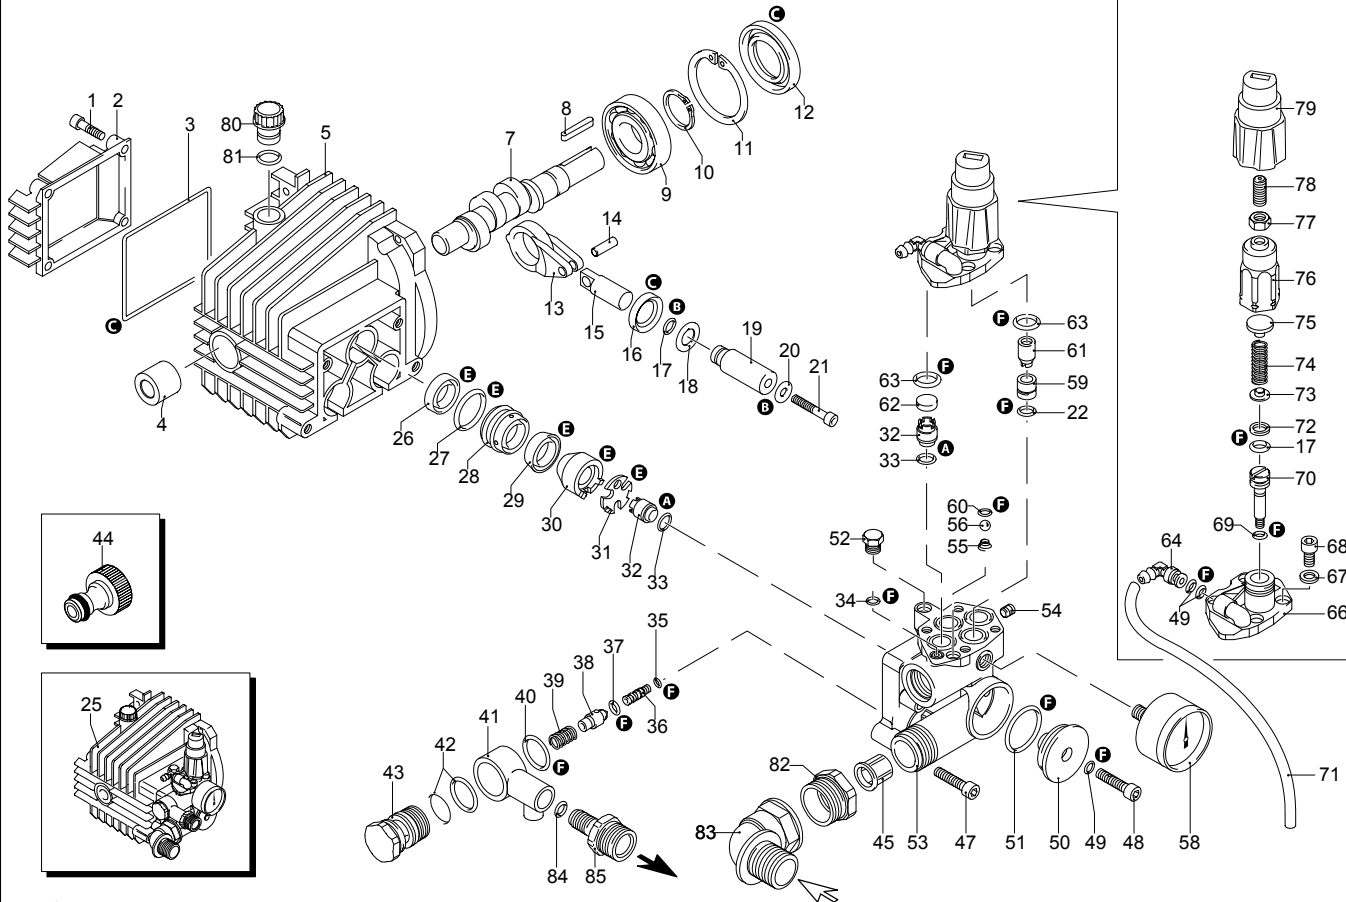

# Modelle 757 RLW

Seriennummer:

Code:

Elektrischeanschluss:

UN\_CE\_0088-BX

Pos.	Code	Bezeichnung	Menge
1	1260780	Schraube	4
2	1344060	Deckel	1
3	1040710	O-Ring-Dichtung	1
4	1260050	Buchse	1
5	1344050	Pumpenkörper	1
7	1340170	Welle	1
8	880111	Splint	1
9	1341070	Lager	1
10	480890	Ring	1
11	111120	Ring	1
12	1341080	Öldichtung	1
13	1340060	Pleuelstange	3
14	1340080	Stecker	3
15	1340070	Stange	3
16	1260460	Öldichtung	3
17	600180	O-Ring-Dichtung	4
18	1341010	Scheibe	3
19	1342740	Kolben	3
20	1341020	Unterlegscheibe	3
21	850670	Schraube	3
22	600180	O-Ring-Dichtung	1
25	1349265	Vormontage Pumpe	1
26	1260440	Wasserdichtung	3
27	770260	O-Ring-Dichtung	3
28	1342730	Kolbenführung	3
29	1342760	Dichtung	3
30	1342720	Ring	3
31	1342750	Scheibe	3
32	1349053	Ventil	6
33	800560	O-Ring-Dichtung	6
34	390341	O-Ring-Dichtung	1
35	1343110	O-Ring-Dichtung	1
36	1342710	Düse	1
37	1460430	O-Ring-Dichtung	1
38	1460260	Kolben	1
39	1540140	Feder	1
40	880270	O-Ring-Dichtung	1
41	1560090	Verbindungsstück	1
42	770570	O-Ring-Dichtung	2
43	2500190	Verschluss	1
44	1461470	Verbindungsstück	1
45	1340260	Filter	1
47	881470	Schraube	4
48	680700	Schraube	1
49	480480	O-Ring-Dichtung	3
50	1340190	Deckel	1
51	780050	O-Ring-Dichtung	1
52	620301	Verschluss	1
53	1342670	Kopf	1
54	851100	Schraube	1
55	1250270	Feder	1
56	1250280	Kugel	1
58	3226	Manometer	1
59	1342700	Sitz	1
60	1460430	O-Ring-Dichtung	1
61	1460150	Kolben	1
62	1343810	Verschluss	3
63	740290	O-Ring-Dichtung	4
64	1260670	Verbindungsstück	1
66	1342680	Deckel	1
67	1381550	Unterlegscheibe	4
68	1343510	Schraube	4