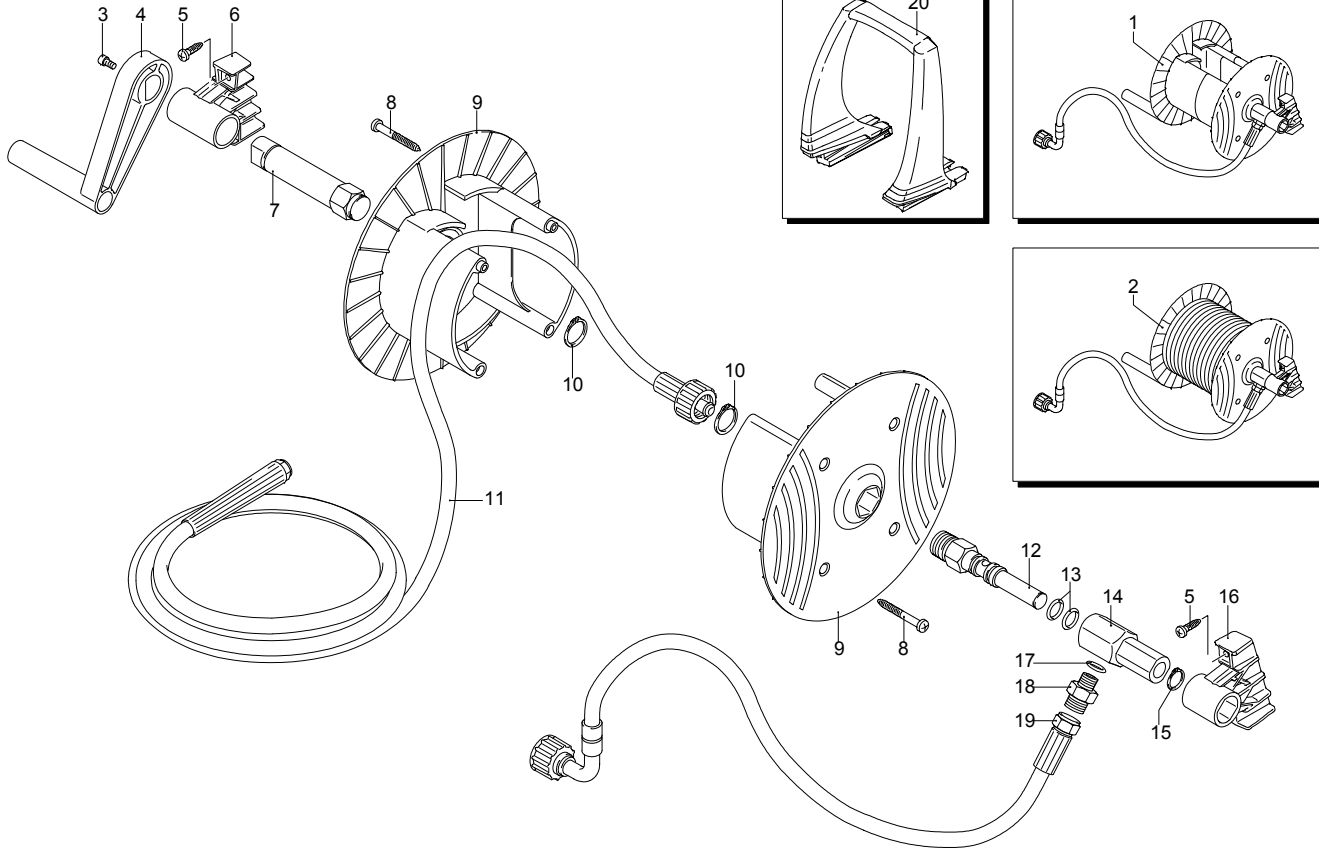

# Modelle 757 RLW

Seriennummer:

Code:

Elektrischeanschluss:

Pos.	Code	Bezeichnung	Menge
1	1260300	Lüfter	1
2	1340350	Öldichtung	1
3	1260760	Schraube	4
4	1340320	Schutzschild	1
5	1340340	Lager	1
6	1269100	Klemme	1
7	1340780	Dichtung	1
8	1340480	Kasten	1
9	1261560	Schraube	4
10	1263520	Kondensator	1
11	1340280	Schelle	1
12	1260810	Schraube	1
13	1341221	Schalter	1
14	1341140	Dichtung	1
16	1270950	Kabel	1
17	4919	Motor	1
18	1340660	Gummifuß	1
19	1340640	Nutmutter	2
20	1340650	Gummifuß	1

# Modello 757 RLW

Seriennummer:

Code:

Elektrischeanschluss:

Pos.	Code	Bezeichnung	Menge
1	40645	Vormontage Schlauchhaspel	1
2	40340	Vormontage Schlauchhaspel	1
3	2360360	Schraube	1
4	2360150	Hebel	1
5	2100300	Schraube	4
6	2500060	Bügel	1
7	2500360	Zapfen	1
8	1681280	Schraube	4
9	2360230	Scheibe	2
10	380420	Ring	2
11	2500460	Hochdruckschlauch	1
12	2360210	Zapfen	1
13	390080	O-Ring-Dichtung	2
14	2360220	Verbindungsstück	1
15	2360320	Ring	1
16	2500070	Bügel	1
17	820510	O-Ring-Dichtung	1
18	2360310	Verbindungsstück	1
19	2360250	Hochdruckschlauch	1
20	2500020	Griff	1