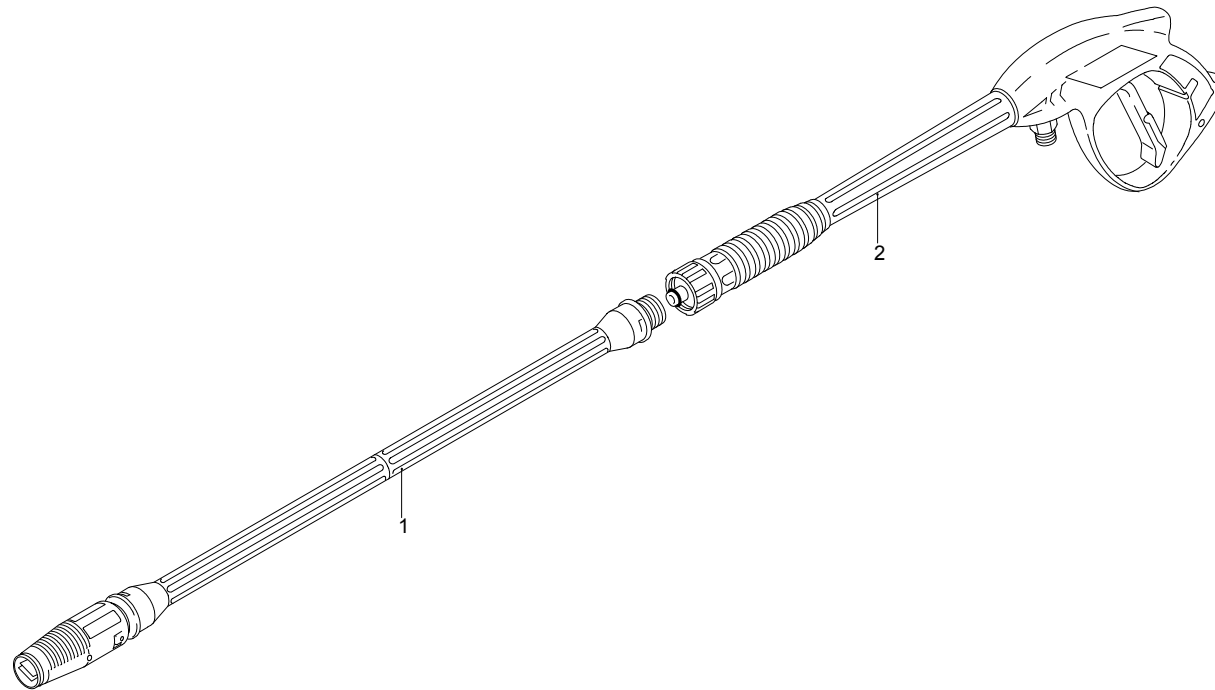

Modelle 757 RLW

Seriennummer:

Code:

Elektrischeanschluss:

Pos.	Code	Bezeichnung	Menge
1	40030	Lanze+Düsenkopf	1
2	40171	Pistole	1

UN_CE_0090-BX