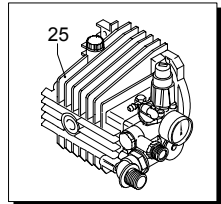

Modelle 757 RLW

Seriennummer:

Code:

Elektrischeanschluss:

Pos.	Code	Bezeichnung	Menge
69	1080190	O-Ring-Dichtung	1
70	1460140	Kolben	1
71	2500330	Reinigungsmittelschlauch	1
72	1080401	Ring	1
73	1343450	Teller	1
74	1460190	Feder	1
75	1343000	Teller	1
76	2500400	Einsatz	1
77	1060120	Mutter	1
78	2500480	Schraube	1
79	2500210	Drehknopf	1
80	1343900	Verschluss	1
81	880840	O-Ring-Dichtung	1
82	2180740	Nutmutter	1
83	2500280	Verlängerung	1
84	480560	O-Ring-Dichtung	1
85	2500200	Verbindungsstück	1
A	1880	Satz Ventile	1
B	2623	Satz Kolben	1
C	1876	Satz Öldichtungen	1
E	2624	Satz Wasserdichtungen	1
F	2767	Satz Dichtungen	1

UN_CE_0088-BX