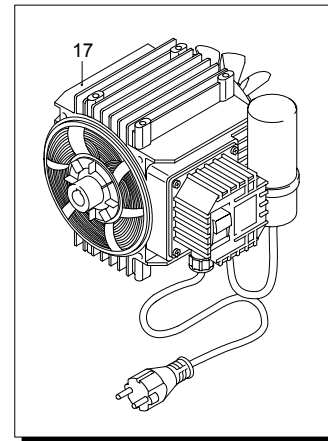

Modelle 757 RLW

Seriennummer:

Code:

Elektrischeanschluss:

Pos.	Code	Bezeichnung	Menge
1	1260300	Lüfter	1
2	1340350	Öldichtung	1
3	1260760	Schraube	4
4	1340320	Schutzschild	1
5	1340340	Lager	1
6	1269100	Klemme	1
7	1340780	Dichtung	1
8	1340480	Kasten	1
9	1261560	Schraube	4
10	1263520	Kondensator	1
11	1340280	Schelle	1
12	1260810	Schraube	1
13	1341221	Schalter	1
14	1341140	Dichtung	1
16	1270950	Kabel	1
17	4919	Motor	1
18	1340660	Gummifuß	1
19	1340640	Nutmutter	2
20	1340650	Gummifuß	1