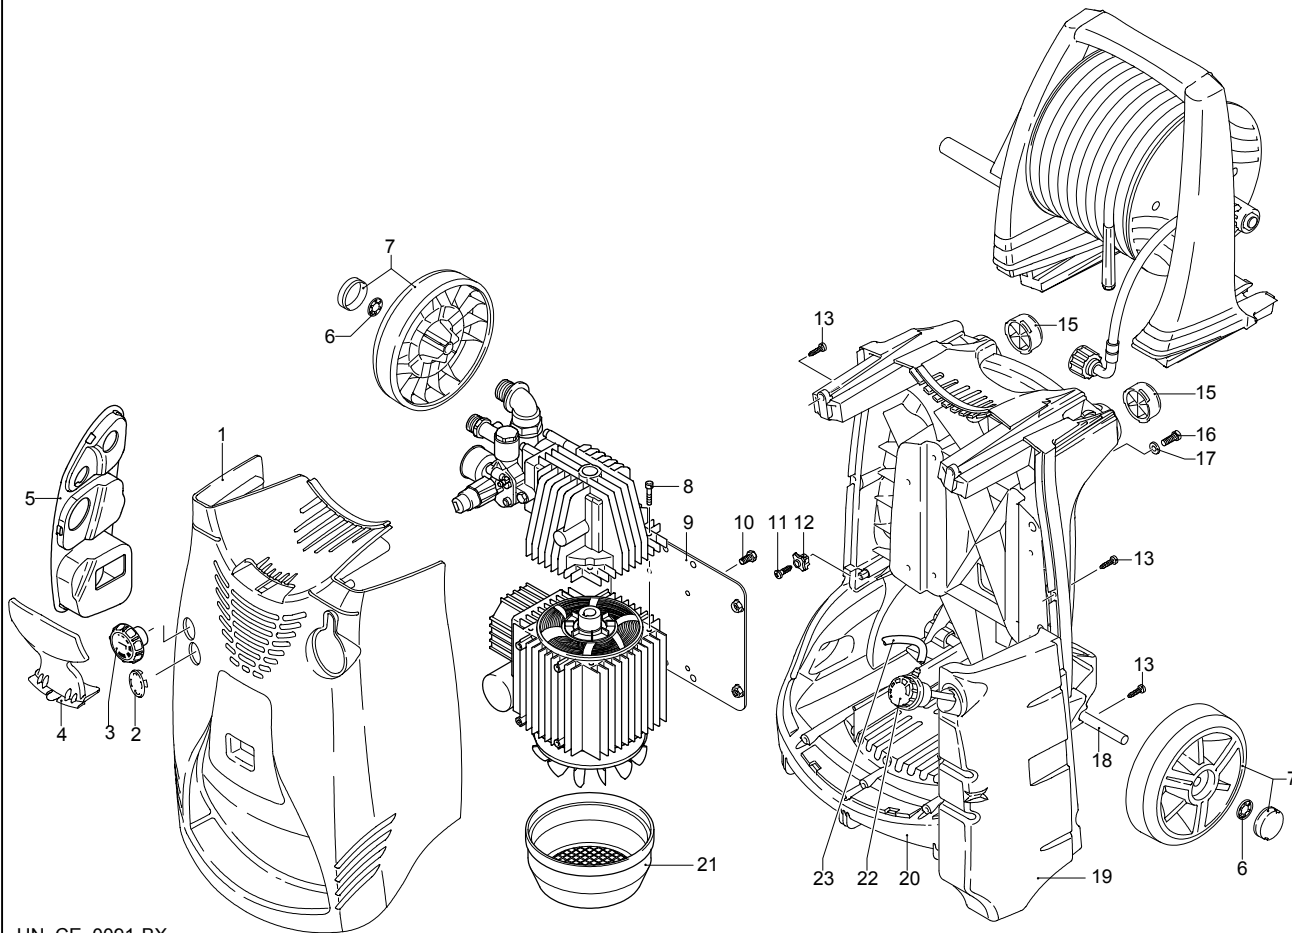

Modelle 757 RLW

Seriennummer:

Code:

Elektrischeanschluss:

UN_CE_0091-BX

Pos.	Code	Bezeichnung	Menge
1	2500045	Dunkelblaue Haube	1
2	2500340	Verschluss	1
3	2500310	Knauf	1
4	2500050	Haken	1
5	2500260	Haubeneinsatz	1
6	1680880	Unterlegscheibe	2
7	2500320	Rad	2
8	1260780	Schraube	4
9	2500100	Platte	1
10	320350	Schraube	4
11	2100300	Schraube	1
12	2600100	Kabelverschraubung	1
13	2100300	Schraube	7
15	2500130	Gummifuß	2
16	880280	Schraube	4
17	2180300	Unterlegscheibe	4
18	2500120	Achse	1
19	2509001	Vormontage Tank	1
20	2500010	Basis	1
21	1342040	Lüfterdeckel	1
22	42113	Vormontage Verschluss	1
23	2500330	Reinigungsmittelschlauch	1