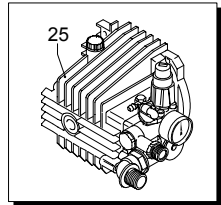

# Modelle 757 RLW

Seriennummer:

Code:

Elektrischeanschluss:

UN\_CE\_0088-BX

Pos.	Code	Bezeichnung	Menge
1	1260780	Schraube	4
2	1344060	Deckel	1
3	1040710	O-Ring-Dichtung	1
4	1260050	Buchse	1
5	1344050	Pumpenkörper	1
7	1340170	Welle	1
8	880111	Splint	1
9	1341070	Lager	1
10	480890	Ring	1
11	111120	Ring	1
12	1341080	Öldichtung	1
13	1340060	Pleuelstange	3
14	1340080	Stecker	3
15	1340070	Stange	3
16	1260460	Öldichtung	3
17	600180	O-Ring-Dichtung	4
18	1341010	Scheibe	3
19	1342740	Kolben	3
20	1341020	Unterlegscheibe	3
21	850670	Schraube	3
22	600180	O-Ring-Dichtung	1
25	1349265	Vormontage Pumpe	1
26	1260440	Wasserdichtung	3
27	770260	O-Ring-Dichtung	3
28	1342730	Kolbenführung	3
29	1342760	Dichtung	3
30	1342720	Ring	3
31	1342750	Scheibe	3
32	1349053	Ventil	6
33	800560	O-Ring-Dichtung	6
34	390341	O-Ring-Dichtung	1
35	1343110	O-Ring-Dichtung	1
36	1342710	Düse	1
37	1460430	O-Ring-Dichtung	1
38	1460260	Kolben	1
39	1540140	Feder	1
40	880270	O-Ring-Dichtung	1
41	1560090	Verbindungsstück	1
42	770570	O-Ring-Dichtung	2
43	2500190	Verschluss	1
44	1461470	Verbindungsstück	1
45	1340260	Filter	1
47	881470	Schraube	4
48	680700	Schraube	1
49	480480	O-Ring-Dichtung	3
50	1340190	Deckel	1
51	780050	O-Ring-Dichtung	1
52	620301	Verschluss	1
53	1342670	Kopf	1
54	851100	Schraube	1
55	1250270	Feder	1
56	1250280	Kugel	1
58	3226	Manometer	1
59	1342700	Sitz	1
60	1460430	O-Ring-Dichtung	1
61	1460150	Kolben	1
62	1343810	Verschluss	3
63	740290	O-Ring-Dichtung	4
64	1260670	Verbindungsstück	1
66	1342680	Deckel	1
67	1381550	Unterlegscheibe	4
68	1343510	Schraube	4