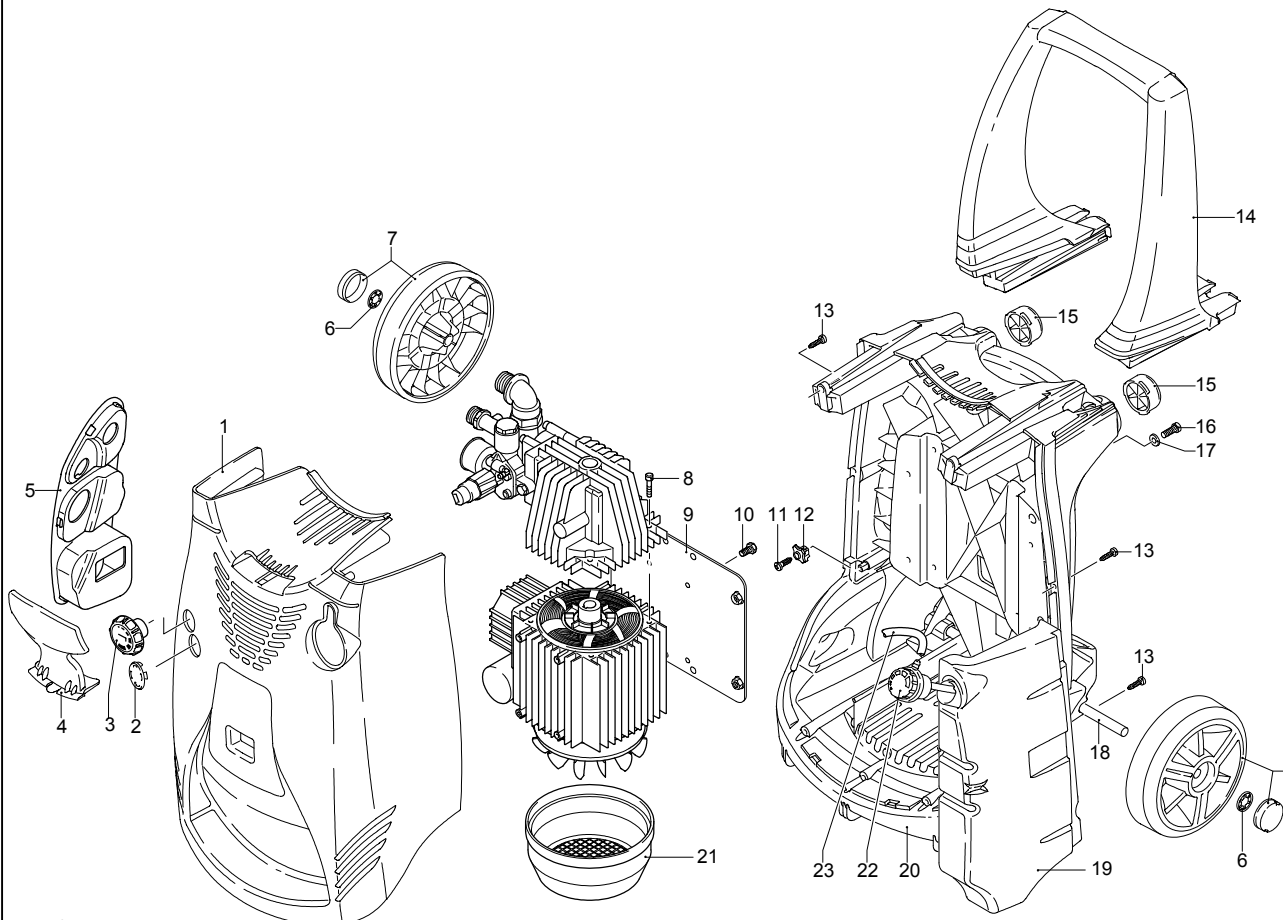

Modelle 757

Seriennummer:

Code:

Elektrischeanschluss:

UN_CE_0087-BX