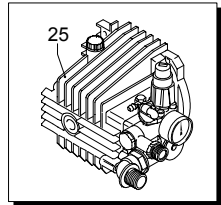

Modelle 757

Seriennummer:

Code:

Elektrischeanschluss:

UN_CE_0088-BX

Pos.	Code	Bezeichnung	Menge
1	1260780	Schraube	4
2	1344060	Deckel	1
3	1040710	O-Ring-Dichtung	1
4	1260050	Buchse	1
5	1344050	Pumpenkörper	1
7	1340170	Welle	1
8	880111	Splint	1
9	1341070	Lager	1
10	480890	Ring	1
11	111120	Ring	1
12	1341080	Öldichtung	1
13	1340060	Pleuelstange	3
14	1340080	Stecker	3
15	1340070	Stange	3
16	1260460	Öldichtung	3
17	600180	O-Ring-Dichtung	4
18	1341010	Scheibe	3
19	1342740	Kolben	3
20	1341020	Unterlegscheibe	3
21	850670	Schraube	3
22	600180	O-Ring-Dichtung	1
25	1349265	Vormontage Pumpe	1
26	1260440	Wasserdichtung	3
27	770260	O-Ring-Dichtung	3
28	1342730	Kolbenführung	3
29	1342760	Dichtung	3
30	1342720	Ring	3
31	1342750	Scheibe	3
32	1349053	Ventil	6
33	800560	O-Ring-Dichtung	6
34	390341	O-Ring-Dichtung	1
35	1343110	O-Ring-Dichtung	1
36	1342710	Düse	1
37	1460430	O-Ring-Dichtung	1
38	1460260	Kolben	1
39	1540140	Feder	1
40	880270	O-Ring-Dichtung	1
41	1560090	Verbindungsstück	1
42	770570	O-Ring-Dichtung	2
43	2500190	Verschluss	1
44	1461470	Verbindungsstück	1
45	1340260	Filter	1
47	881470	Schraube	4
48	680700	Schraube	1
49	480480	O-Ring-Dichtung	3
50	1340190	Deckel	1
51	780050	O-Ring-Dichtung	1
52	620301	Verschluss	1
53	1342670	Kopf	1
54	851100	Schraube	1
55	1250270	Feder	1
56	1250280	Kugel	1
58	3226	Manometer	1
59	1342700	Sitz	1
60	1460430	O-Ring-Dichtung	1
61	1460150	Kolben	1
62	1343810	Verschluss	3
63	740290	O-Ring-Dichtung	4
64	1260670	Verbindungsstück	1
66	1342680	Deckel	1
67	1381550	Unterlegscheibe	4
68	1343510	Schraube	4