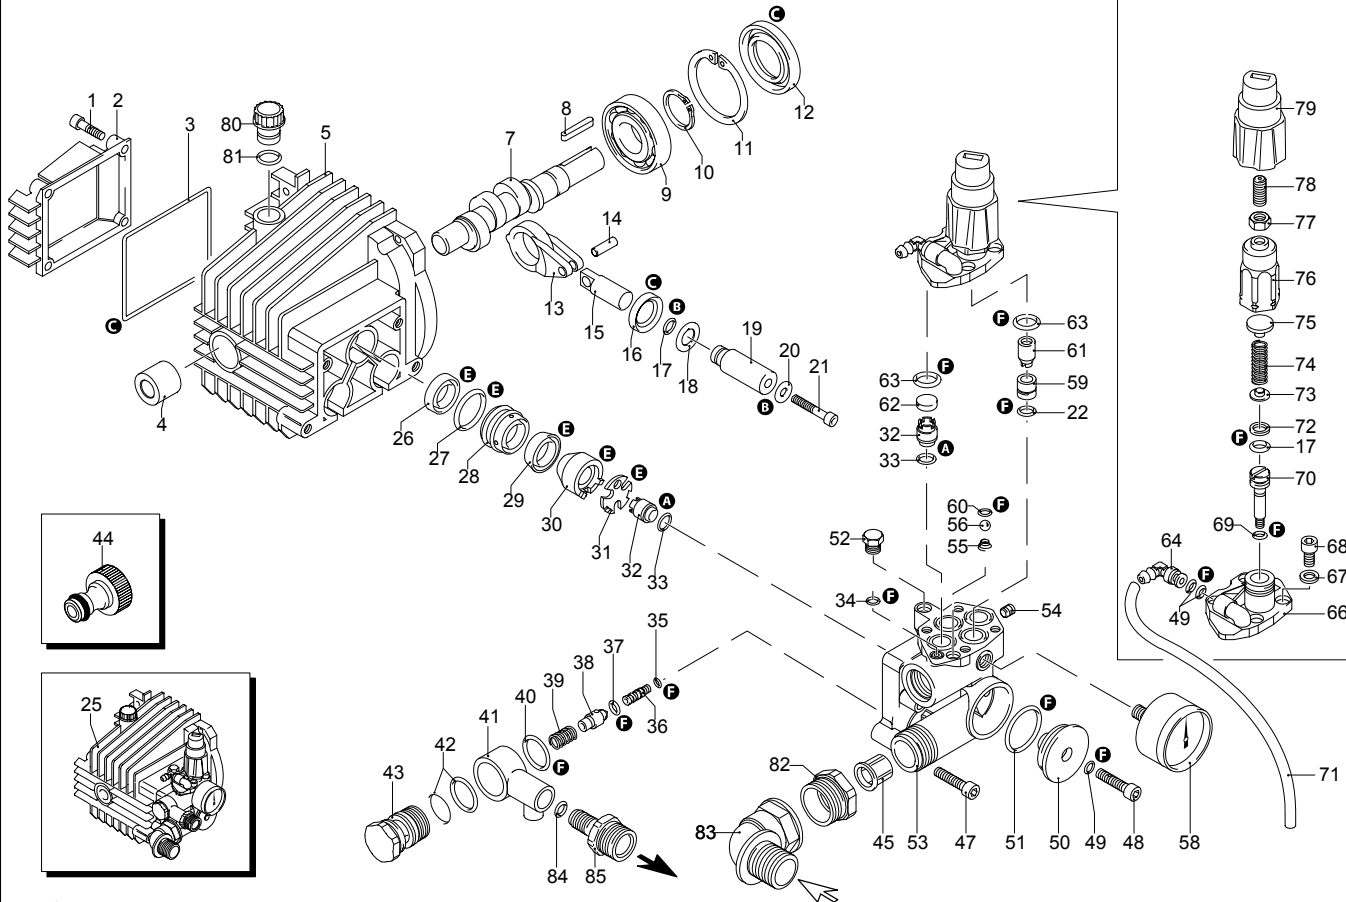

Modelle 757

Seriennummer:

Code:

Elektrischeanschluss:

UN_CE_0088-BX

Pos.	Code	Bezeichnung	Menge
1	1260780	Schraube	4
2	1344060	Deckel	1
3	1040710	O-Ring-Dichtung	1
4	1260050	Buchse	1
5	1344050	Pumpenkörper	1
7	1340170	Welle	1
8	880111	Splint	1
9	1341070	Lager	1
10	480890	Ring	1
11	111120	Ring	1
12	1341080	Öldichtung	1
13	1340060	Pleuelstange	3
14	1340080	Stecker	3
15	1340070	Stange	3
16	1260460	Öldichtung	3
17	600180	O-Ring-Dichtung	4
18	1341010	Scheibe	3
19	1342740	Kolben	3
20	1341020	Unterlegscheibe	3
21	850670	Schraube	3
22	600180	O-Ring-Dichtung	1
25	1349265	Vormontage Pumpe	1
26	1260440	Wasserdichtung	3
27	770260	O-Ring-Dichtung	3
28	1342730	Kolbenführung	3
29	1342760	Dichtung	3
30	1342720	Ring	3
31	1342750	Scheibe	3
32	1349053	Ventil	6
33	800560	O-Ring-Dichtung	6
34	390341	O-Ring-Dichtung	1
35	1343110	O-Ring-Dichtung	1
36	1342710	Düse	1
37	1460430	O-Ring-Dichtung	1
38	1460260	Kolben	1
39	1540140	Feder	1
40	880270	O-Ring-Dichtung	1
41	1560090	Verbindungsstück	1
42	770570	O-Ring-Dichtung	2
43	2500190	Verschluss	1
44	1461470	Verbindungsstück	1
45	1340260	Filter	1
47	881470	Schraube	4
48	680700	Schraube	1
49	480480	O-Ring-Dichtung	3
50	1340190	Deckel	1
51	780050	O-Ring-Dichtung	1
52	620301	Verschluss	1
53	1342670	Kopf	1
54	851100	Schraube	1
55	1250270	Feder	1
56	1250280	Kugel	1
58	3226	Manometer	1
59	1342700	Sitz	1
60	1460430	O-Ring-Dichtung	1
61	1460150	Kolben	1
62	1343810	Verschluss	3
63	740290	O-Ring-Dichtung	4
64	1260670	Verbindungsstück	1
66	1342680	Deckel	1
67	1381550	Unterlegscheibe	4
68	1343510	Schraube	4