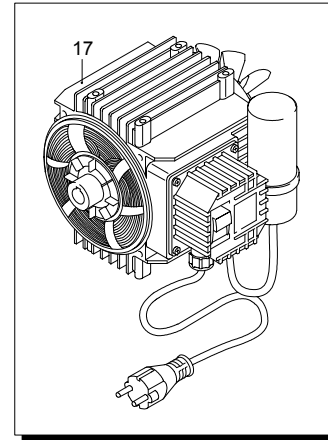

UN_CE_0088-BX

Modelle 757

Seriennummer:

Code:

Elektrischeanschluss:

Pos.	Code	Bezeichnung	Menge
1	1260300	Lüfter	1
2	1340350	Öldichtung	1
3	1260760	Schraube	4
4	1340320	Schutzschild	1
5	1340340	Lager	1
6	1269100	Klemme	1
7	1340780	Dichtung	1
8	1340480	Kasten	1
9	1261560	Schraube	4
10	1263520	Kondensator	1
11	1340280	Schelle	1
12	1260810	Schraube	1
13	1341221	Schalter	1
14	1341140	Dichtung	1
16	1270950	Kabel	1
17	4919	Motor	1
18	1340660	Gummifuß	1
19	1340640	Nutmutter	2
20	1340650	Gummifuß	1

Modelle 757

Seriennummer:

Code:

Elektrischeanschluss:

Pos.	Code	Bezeichnung	Menge
1	40030	Lanze+Düsenkopf	1
2	40171	Pistole	1
3	1271350	Hochdruckschlauch	1
4	2000770	O-Ring-Dichtung	1

UN_CE_0061-BX