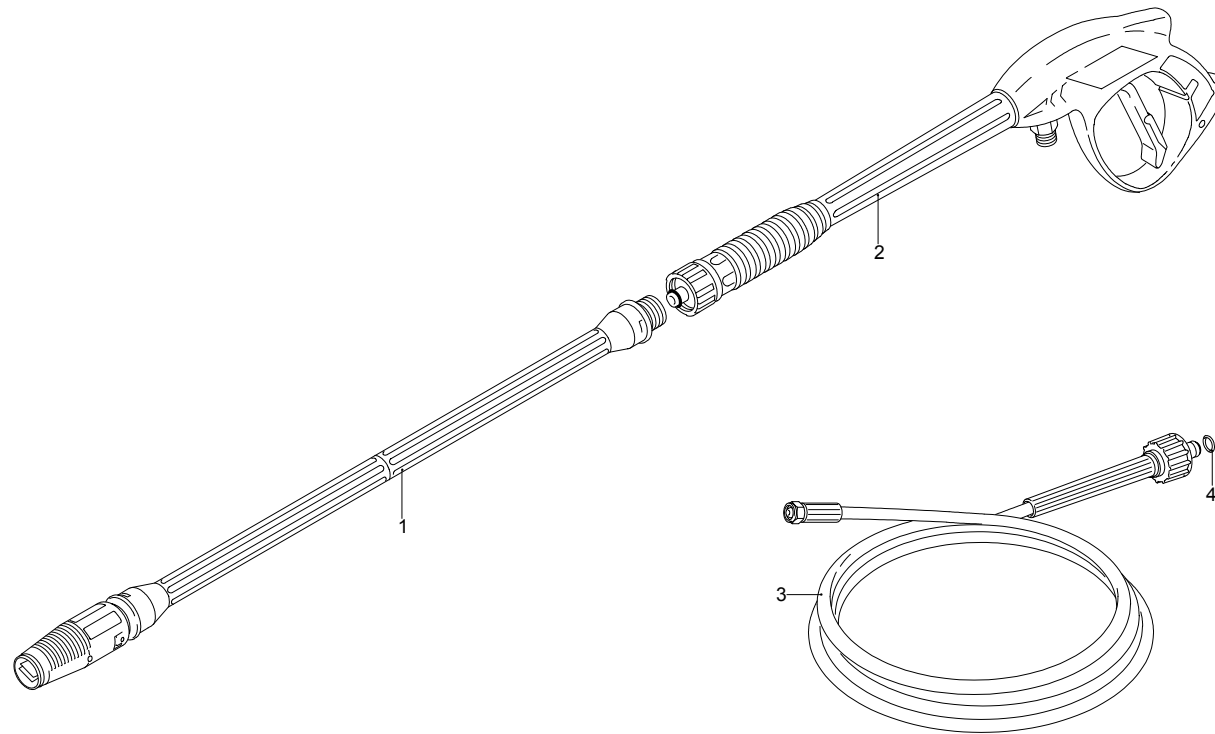

Modelle 757

Seriennummer:

Code:

Elektrischeanschluss:

UN_CE_0088-BX

Pos.	Code	Bezeichnung	Menge
1	1260780	Schraube	4
2	1344060	Deckel	1
3	1040710	O-Ring-Dichtung	1
4	1260050	Buchse	1
5	1344050	Pumpenkörper	1
7	1340170	Welle	1
8	880111	Splint	1
9	1341070	Lager	1
10	480890	Ring	1
11	111120	Ring	1
12	1341080	Öldichtung	1
13	1340060	Pleuelstange	3
14	1340080	Stecker	3
15	1340070	Stange	3
16	1260460	Öldichtung	3
17	600180	O-Ring-Dichtung	4
18	1341010	Scheibe	3
19	1342740	Kolben	3
20	1341020	Unterlegscheibe	3
21	850670	Schraube	3
22	600180	O-Ring-Dichtung	1
25	1349265	Vormontage Pumpe	1
26	1260440	Wasserdichtung	3
27	770260	O-Ring-Dichtung	3
28	1342730	Kolbenführung	3
29	1342760	Dichtung	3
30	1342720	Ring	3
31	1342750	Scheibe	3
32	1349053	Ventil	6
33	800560	O-Ring-Dichtung	6
34	390341	O-Ring-Dichtung	1
35	1343110	O-Ring-Dichtung	1
36	1342710	Düse	1
37	1460430	O-Ring-Dichtung	1
38	1460260	Kolben	1
39	1540140	Feder	1
40	880270	O-Ring-Dichtung	1
41	1560090	Verbindungsstück	1
42	770570	O-Ring-Dichtung	2
43	2500190	Verschluss	1
44	1461470	Verbindungsstück	1
45	1340260	Filter	1
47	881470	Schraube	4
48	680700	Schraube	1
49	480480	O-Ring-Dichtung	3
50	1340190	Deckel	1
51	780050	O-Ring-Dichtung	1
52	620301	Verschluss	1
53	1342670	Kopf	1
54	851100	Schraube	1
55	1250270	Feder	1
56	1250280	Kugel	1
58	3226	Manometer	1
59	1342700	Sitz	1
60	1460430	O-Ring-Dichtung	1
61	1460150	Kolben	1
62	1343810	Verschluss	3
63	740290	O-Ring-Dichtung	4
64	1260670	Verbindungsstück	1
66	1342680	Deckel	1
67	1381550	Unterlegscheibe	4
68	1343510	Schraube	4

Modelle 757

Seriennummer:

Code:

Elektrischeanschluss:

Pos.	Code	Bezeichnung	Menge
1	40030	Lanze+Düsenkopf	1
2	40171	Pistole	1
3	1271350	Hochdruckschlauch	1
4	2000770	O-Ring-Dichtung	1

UN_CE_0061-BX