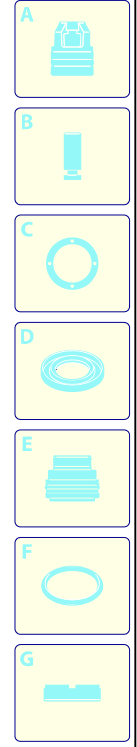

# Modelle 767 RLW

Seriennummer:

Code:

Elektrischeanschluss:

Pos.	Code	Bezeichnung	Menge
1	2500045	Dunkelblaue Haube	1
2	2500340	Verschluss	1
3	2500310	Knauf	1
4	2500050	Haken	1
5	2500240	Haubeneinsatz	1
6	1680880	Unterlegscheibe	2
7	2500320	Rad	2
8	2500330	Reinigungsmittelschlauch	1
9	2500100	Platte	1
10	1260470	Schraube	4
11	2100300	Schraube	1
12	2600100	Kabelverschraubung	1
13	2100300	Schraube	7
15	2500130	Gummifuß	2
16	880280	Schraube	4
17	2180300	Unterlegscheibe	4
18	2500120	Achse	1
19	2509001	Vormontage Tank	1
20	2500010	Basis	1
21	42113	Vormontage Verschluss	1

# Modelle 767 RLW

Seriennummer:

Code:

Elektrischeanschluss:

Pos.	Code	Bezeichnung	Menge
1	1260760	Schraube	6
2	1269101	Deckel	1
3	1260040	Öldichtung	1
4	1260780	Schraube	4
5	1980740	Verschluss	3
6	740290	O-Ring-Dichtung	3
7	1260012	Pumpenkörper	1
8	1266740	Öldichtung	1
9	1260790	Ring	1
10	1320370	Lager	1
11	1320330	Buchse	1
12	1260460	Öldichtung	3
13	1260450	Wasserdichtung	3
14	1260420	O-Ring-Dichtung	3
15	1320351	Kolbenführung	3
16	1780720	Wasserdichtung	3
17	1320340	Ring	3
18	820361	Verschluss	1
19	180101	O-Ring-Dichtung	1
20	1320020	Kopf	1
21	1381550	Unterlegscheibe	6
22	680570	Schraube	6
23	960160	O-Ring-Dichtung	6
24	1260162	Verschluss	6
25	1269050	Ventil	6
26	880830	O-Ring-Dichtung	6
27	1343160	Verbindungsstück	1
28	3226	Manometer	1
29	1260180	Welle	1
30	180400	Lager	1
31	1260770	Ring	1
32	1260790	Ring	1
33	1260750	Öldichtung	1
34	1380520	Splint	1
35	1320140	Pleuelstange	3
36	1260070	Stange	3
37	1260080	Stecker	3
38	1260091	Scheibe	3
39	480480	O-Ring-Dichtung	3
40	1260211	Kolben	3
41	1260100	Unterlegscheibe	3
42	1260110	Mutter	3
43	1269284	Vormontage Kopf	1
A	1864	Satz Ventile	1
B	2629	Satz Kolben	1
C	1865	Satz Öldichtungen	1
E	1874	Satz Wasserdichtungen	1
F	2040	Satz Dichtungen	1