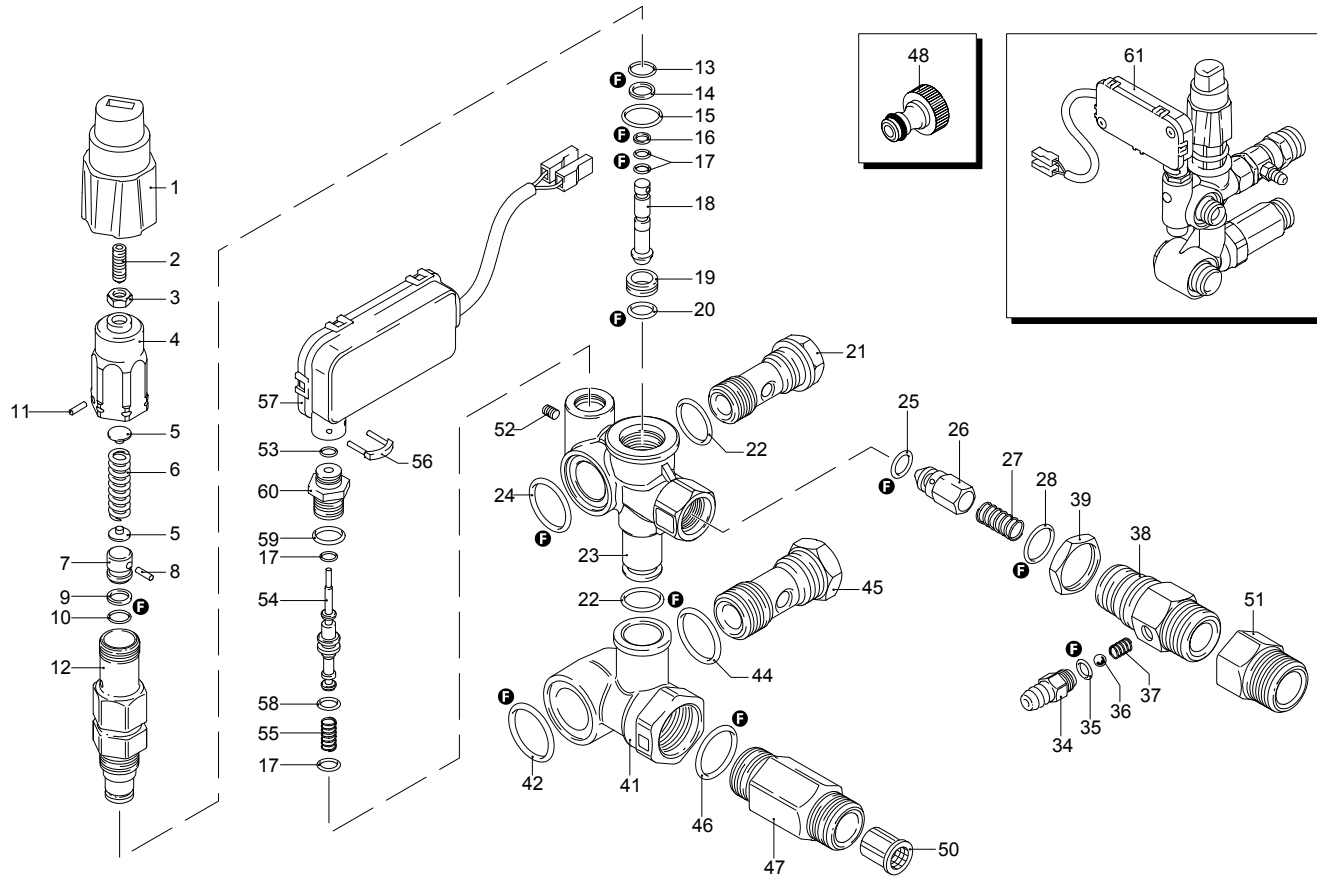

Modelle 767 RLW

Seriennummer:

Code:

Elektrischeanschluss:

UN_CE_0094-BX

Pos.	Code	Bezeichnung	Menge
1	2500210	Drehknopf	1
2	392840	Schraube	1
3	1980300	Mutter	1
4	2500540	Einsatz	1
5	1980220	Teller	2
6	1271070	Feder	1
7	1080041	Kolben	1
8	1080070	Stecker	1
9	1080401	Ring	1
10	1080250	O-Ring-Dichtung	1
11	1080070	Stecker	1
12	1980210	Kolbenführung	1
13	740290	O-Ring-Dichtung	1
14	800560	O-Ring-Dichtung	1
15	880830	O-Ring-Dichtung	1
16	1271170	Ring	1
17	1080190	O-Ring-Dichtung	4
18	1271160	Kolben	1
19	1980200	Sitz	1
20	1470210	O-Ring-Dichtung	1
21	1540270	Schraube	1
22	390080	O-Ring-Dichtung	2
23	1540660	Ventilkörper	1
24	1140450	O-Ring-Dichtung	1
25	1460430	O-Ring-Dichtung	1
26	1540170	Verschluss	1
27	1080091	Feder	1
28	394280	O-Ring-Dichtung	1
34	1560490	Schlauchanschluss	1
35	480480	O-Ring-Dichtung	1
36	1250280	Kugel	1
37	1560520	Feder	1
38	1540570	Verbindungsstück	1
39	1540300	Mutter	1
41	1540280	Ansaugstück	1
42	1540630	O-Ring-Dichtung	1
44	880270	O-Ring-Dichtung	1
45	2260420	Schraube	1
46	480440	O-Ring-Dichtung	1
47	1560900	Verbindungsstück	1
48	1461470	Verbindungsstück	1
50	1340260	Filter	1
51	1123960	Verbindungsstück	1
52	1981190	Schraube	1
53	1260820	O-Ring-Dichtung	1
54	1540881	Stange	1
55	1981320	Feder	1
56	2022200	Klemme	1
57	2029753	Vormontage Kasten TSS	1
58	660190	O-Ring-Dichtung	1
59	880840	O-Ring-Dichtung	1
60	1540870	Verbindungsstück	1
61	22075	Ventil	1
F	2812	Satz Dichtungen	1