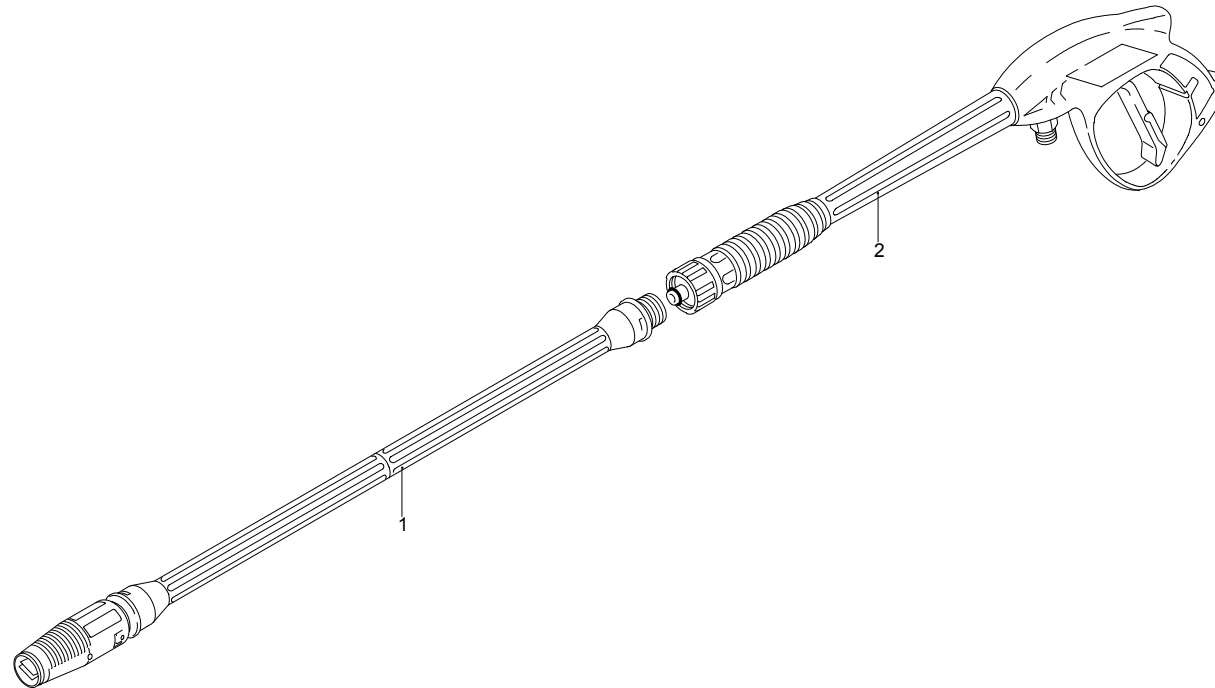

Modelle 767 RLW

Seriennummer:

Code:

Elektrischeanschluss:

Pos.	Code	Bezeichnung	Menge
1	40112	Lanze+Düsenkopf	1
2	40171	Pistole	1