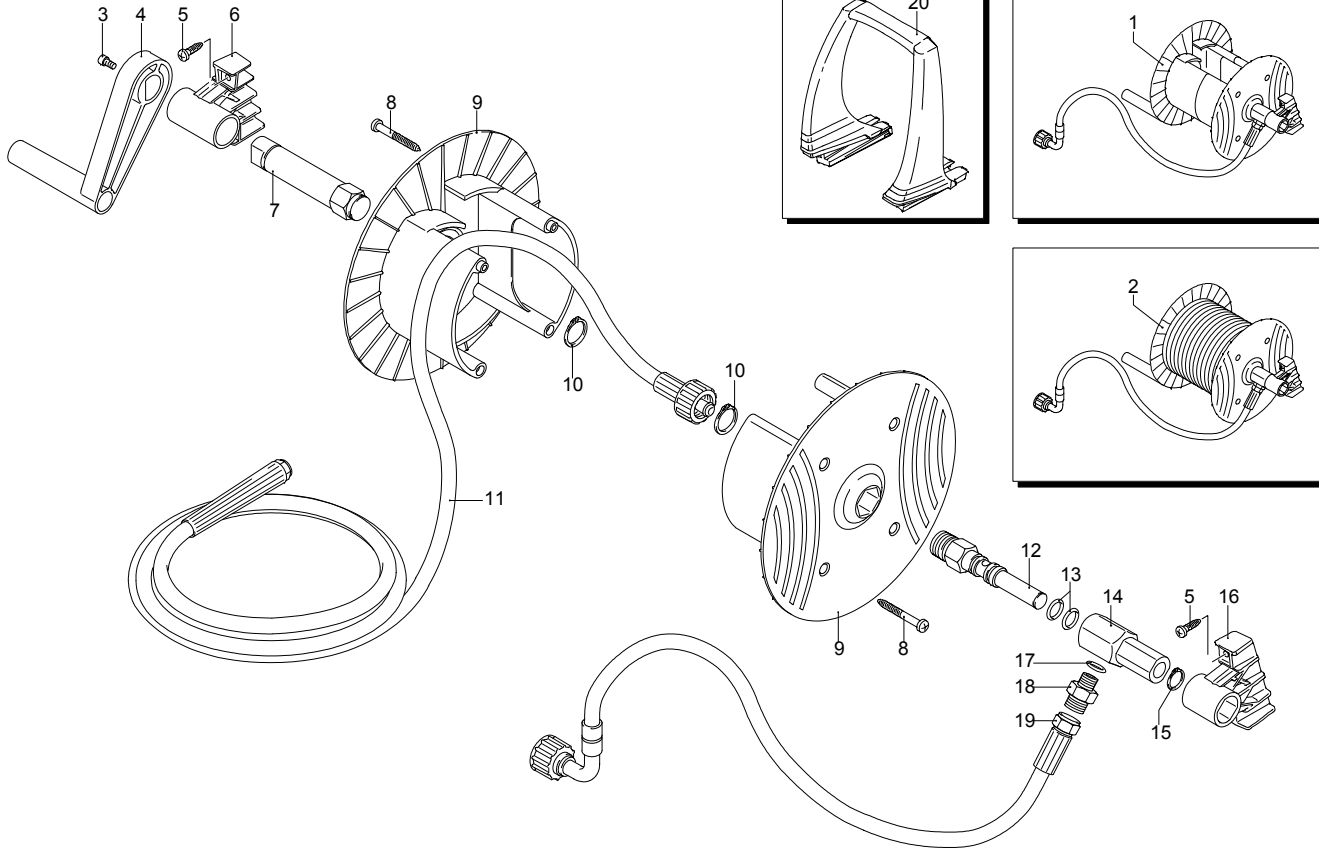

# Modelle 767 RLW

Seriennummer:

Code:

Elektrischeanschluss:

UN\_CE\_0094-BX

Pos.	Code	Bezeichnung	Menge
1	2500210	Drehknopf	1
2	392840	Schraube	1
3	1980300	Mutter	1
4	2500540	Einsatz	1
5	1980220	Teller	2
6	1271070	Feder	1
7	1080041	Kolben	1
8	1080070	Stecker	1
9	1080401	Ring	1
10	1080250	O-Ring-Dichtung	1
11	1080070	Stecker	1
12	1980210	Kolbenführung	1
13	740290	O-Ring-Dichtung	1
14	800560	O-Ring-Dichtung	1
15	880830	O-Ring-Dichtung	1
16	1271170	Ring	1
17	1080190	O-Ring-Dichtung	4
18	1271160	Kolben	1
19	1980200	Sitz	1
20	1470210	O-Ring-Dichtung	1
21	1540270	Schraube	1
22	390080	O-Ring-Dichtung	2
23	1540660	Ventilkörper	1
24	1140450	O-Ring-Dichtung	1
25	1460430	O-Ring-Dichtung	1
26	1540170	Verschluss	1
27	1080091	Feder	1
28	394280	O-Ring-Dichtung	1
34	1560490	Schlauchanschluss	1
35	480480	O-Ring-Dichtung	1
36	1250280	Kugel	1
37	1560520	Feder	1
38	1540570	Verbindungsstück	1
39	1540300	Mutter	1
41	1540280	Ansaugstück	1
42	1540630	O-Ring-Dichtung	1
44	880270	O-Ring-Dichtung	1
45	2260420	Schraube	1
46	480440	O-Ring-Dichtung	1
47	1560900	Verbindungsstück	1
48	1461470	Verbindungsstück	1
50	1340260	Filter	1
51	1123960	Verbindungsstück	1
52	1981190	Schraube	1
53	1260820	O-Ring-Dichtung	1
54	1540881	Stange	1
55	1981320	Feder	1
56	2022200	Klemme	1
57	2029753	Vormontage Kasten TSS	1
58	660190	O-Ring-Dichtung	1
59	880840	O-Ring-Dichtung	1
60	1540870	Verbindungsstück	1
61	22075	Ventil	1
F	2812	Satz Dichtungen	1

# Modelle 767 RLW

Seriennummer:

Code:

Elektrischeanschluss:

Pos.	Code	Bezeichnung	Menge
1	40644	Vormontage Schlauchhaspel	1
2	40377	Vormontage Schlauchhaspel	1
3	2360360	Schraube	1
4	2360150	Hebel	1
5	2100300	Schraube	4
6	2500060	Bügel	1
7	2500360	Zapfen	1
8	1681280	Schraube	4
9	2360230	Scheibe	2
10	380420	Ring	2
11	2500460	Hochdruckschlauch	1
12	2360210	Zapfen	1
13	390080	O-Ring-Dichtung	2
14	2360220	Verbindungsstück	1
15	2360320	Ring	1
16	2500070	Bügel	1
17	820510	O-Ring-Dichtung	1
18	2360310	Verbindungsstück	1
19	2360250	Hochdruckschlauch	1
20	2500020	Griff	1