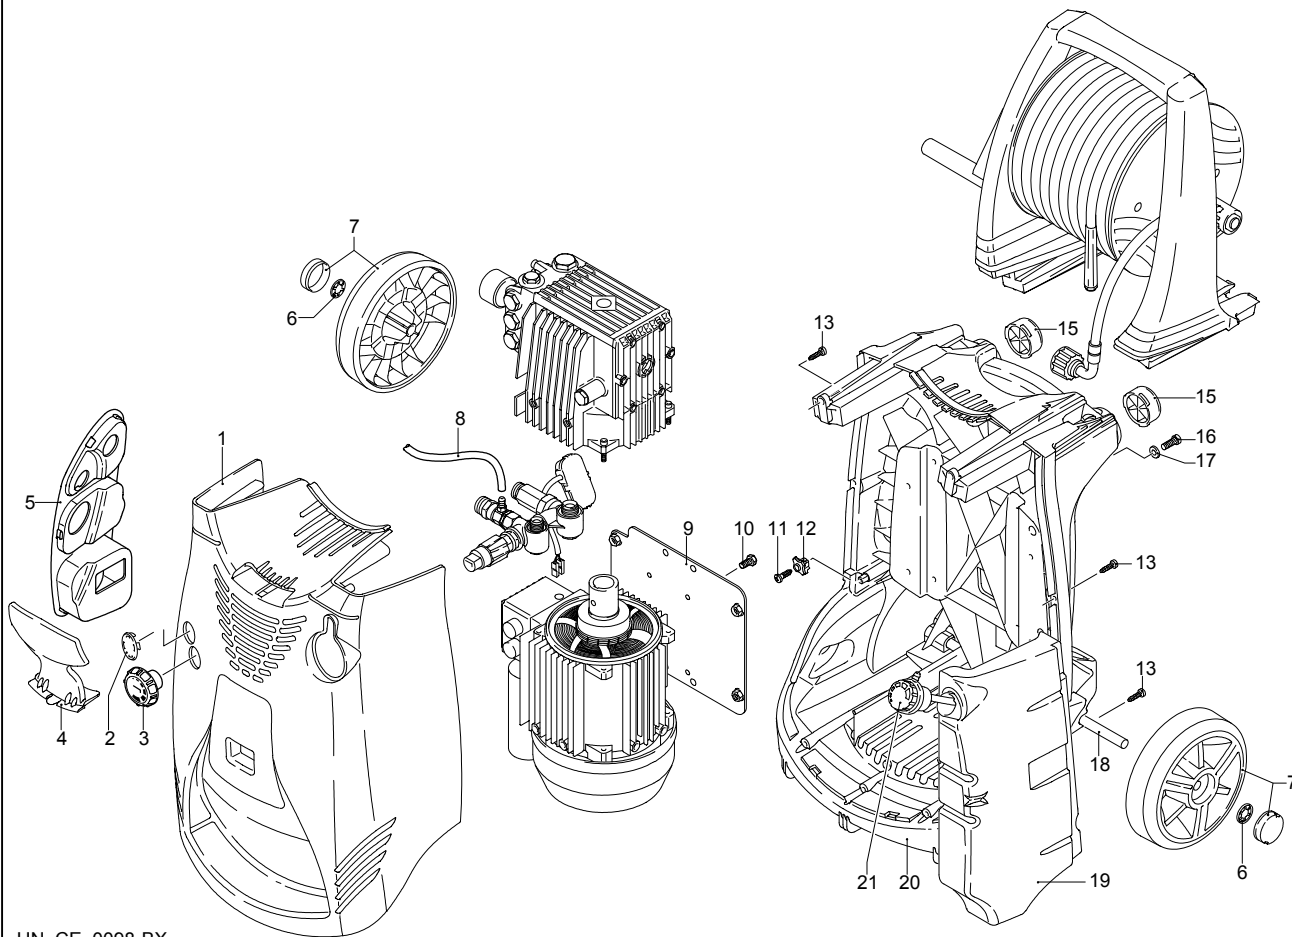

# Modelle 767 RLW

Seriennummer:

Code:

Elektrischeanschluss:

Pos.	Code	Bezeichnung	Menge
1	2500045	Dunkelblaue Haube	1
2	2500340	Verschluss	1
3	2500310	Knauf	1
4	2500050	Haken	1
5	2500240	Haubeneinsatz	1
6	1680880	Unterlegscheibe	2
7	2500320	Rad	2
8	2500330	Reinigungsmittelschlauch	1
9	2500100	Platte	1
10	1260470	Schraube	4
11	2100300	Schraube	1
12	2600100	Kabelverschraubung	1
13	2100300	Schraube	7
15	2500130	Gummifuß	2
16	880280	Schraube	4
17	2180300	Unterlegscheibe	4
18	2500120	Achse	1
19	2509001	Vormontage Tank	1
20	2500010	Basis	1
21	42113	Vormontage Verschluss	1

# Modelle 767 RLW

Seriennummer:

Code:

Elektrischeanschluss:

Pos.	Code	Bezeichnung	Menge
1	1260760	Schraube	6
2	1269101	Deckel	1
3	1260040	Öldichtung	1
4	1260780	Schraube	4
5	1980740	Verschluss	3
6	740290	O-Ring-Dichtung	3
7	1260012	Pumpenkörper	1
8	1266740	Öldichtung	1
9	1260790	Ring	1
10	1320370	Lager	1
11	1320330	Buchse	1
12	1260460	Öldichtung	3
13	1260450	Wasserdichtung	3
14	1260420	O-Ring-Dichtung	3
15	1320351	Kolbenführung	3
16	1780720	Wasserdichtung	3
17	1320340	Ring	3
18	820361	Verschluss	1
19	180101	O-Ring-Dichtung	1
20	1320020	Kopf	1
21	1381550	Unterlegscheibe	6
22	680570	Schraube	6
23	960160	O-Ring-Dichtung	6
24	1260162	Verschluss	6
25	1269050	Ventil	6
26	880830	O-Ring-Dichtung	6
27	1343160	Verbindungsstück	1
28	3226	Manometer	1
29	1260180	Welle	1
30	180400	Lager	1
31	1260770	Ring	1
32	1260790	Ring	1
33	1260750	Öldichtung	1
34	1380520	Splint	1
35	1320140	Pleuelstange	3
36	1260070	Stange	3
37	1260080	Stecker	3
38	1260091	Scheibe	3
39	480480	O-Ring-Dichtung	3
40	1260211	Kolben	3
41	1260100	Unterlegscheibe	3
42	1260110	Mutter	3
43	1269284	Vormontage Kopf	1
A	1864	Satz Ventile	1
B	2629	Satz Kolben	1
C	1865	Satz Öldichtungen	1
E	1874	Satz Wasserdichtungen	1
F	2040	Satz Dichtungen	1

# Modelle 767 RLW

Seriennummer:

Code:

Elektrischeanschluss:

Pos.	Code	Bezeichnung	Menge
1	40112	Lanze+Düsenkopf	1
2	40171	Pistole	1