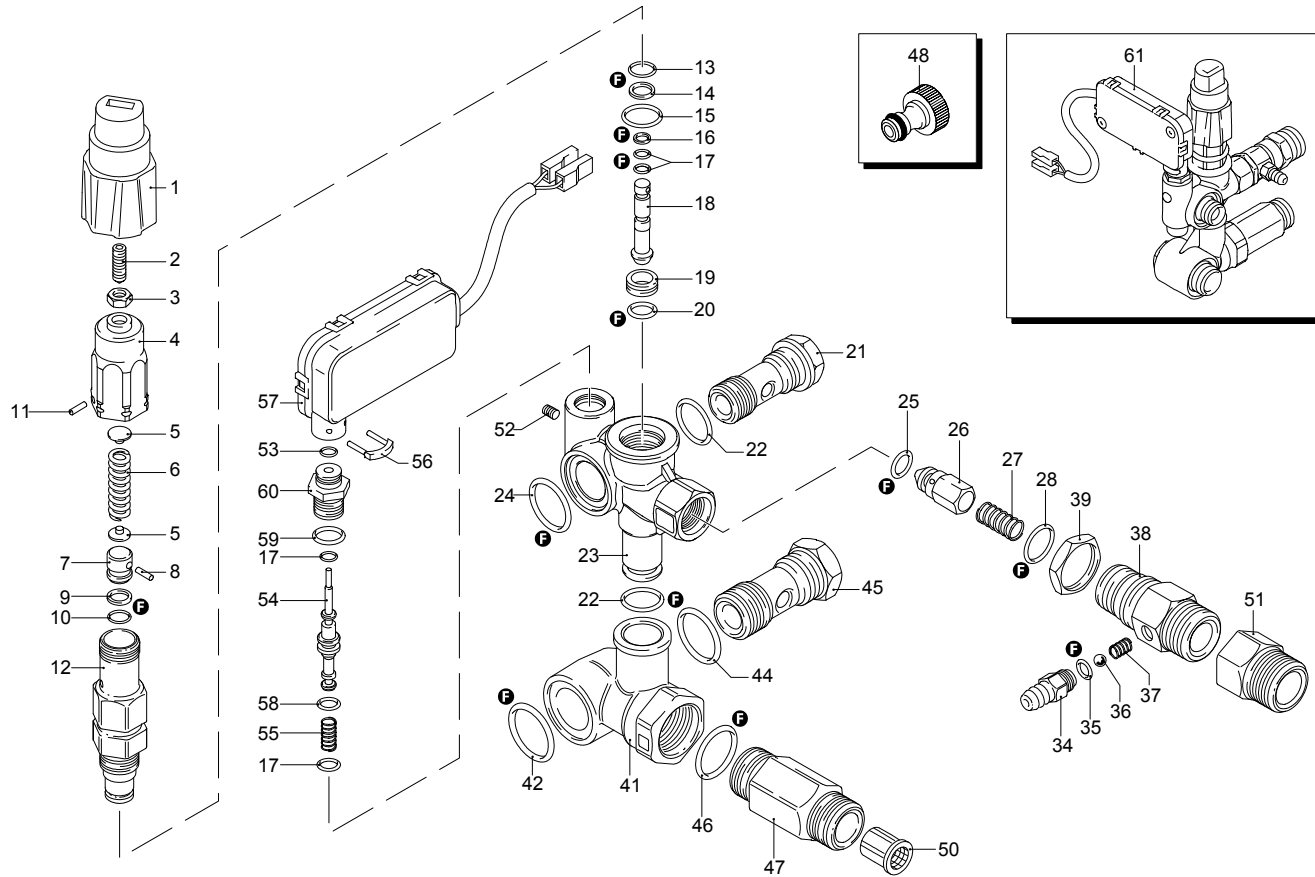

Modèle 767 RLW

Numéro de série:

Code:

Raccordement électrique:

UN_CE_0094-BX

Pos.	Code	Dénomination	Q.té
1	2500210	Manette	1
2	392840	Vis	1
3	1980300	Écrou	1
4	2500540	Insert	1
5	1980220	Plateau	2
6	1271070	Ressort	1
7	1080041	Piston	1
8	1080070	Fiche	1
9	1080401	Bague	1
10	1080250	Joint torique	1
11	1080070	Fiche	1
12	1980210	Guide piston	1
13	740290	Joint torique	1
14	800560	Joint torique	1
15	880830	Joint torique	1
16	1271170	Bague	1
17	1080190	Joint torique	4
18	1271160	Piston	1
19	1980200	Logement	1
20	1470210	Joint torique	1
21	1540270	Vis	1
22	390080	Joint torique	2
23	1540660	Corps de Vanne	1
24	1140450	Joint torique	1
25	1460430	Joint torique	1
26	1540170	Clapet	1
27	1080091	Ressort	1
28	394280	Joint torique	1
34	1560490	About	1
35	480480	Joint torique	1
36	1250280	Bille	1
37	1560520	Ressort	1
38	1540570	Raccord	1
39	1540300	Écrou	1
41	1540280	Raccord aspiration	1
42	1540630	Joint torique	1
44	880270	Joint torique	1
45	2260420	Vis	1
46	480440	Joint torique	1
47	1560900	Raccord	1
48	1461470	Raccord	1
50	1340260	Filtre	1
51	1123960	Raccord	1
52	1981190	Vis	1
53	1260820	Joint torique	1
54	1540881	Tige	1
55	1981320	Ressort	1
56	2022200	Collier	1
57	2029753	Pré-montage boîtier TSS	1
58	660190	Joint torique	1
59	880840	Joint torique	1
60	1540870	Raccord	1
61	22075	Vanne	1
F	2812	Kit joints	1