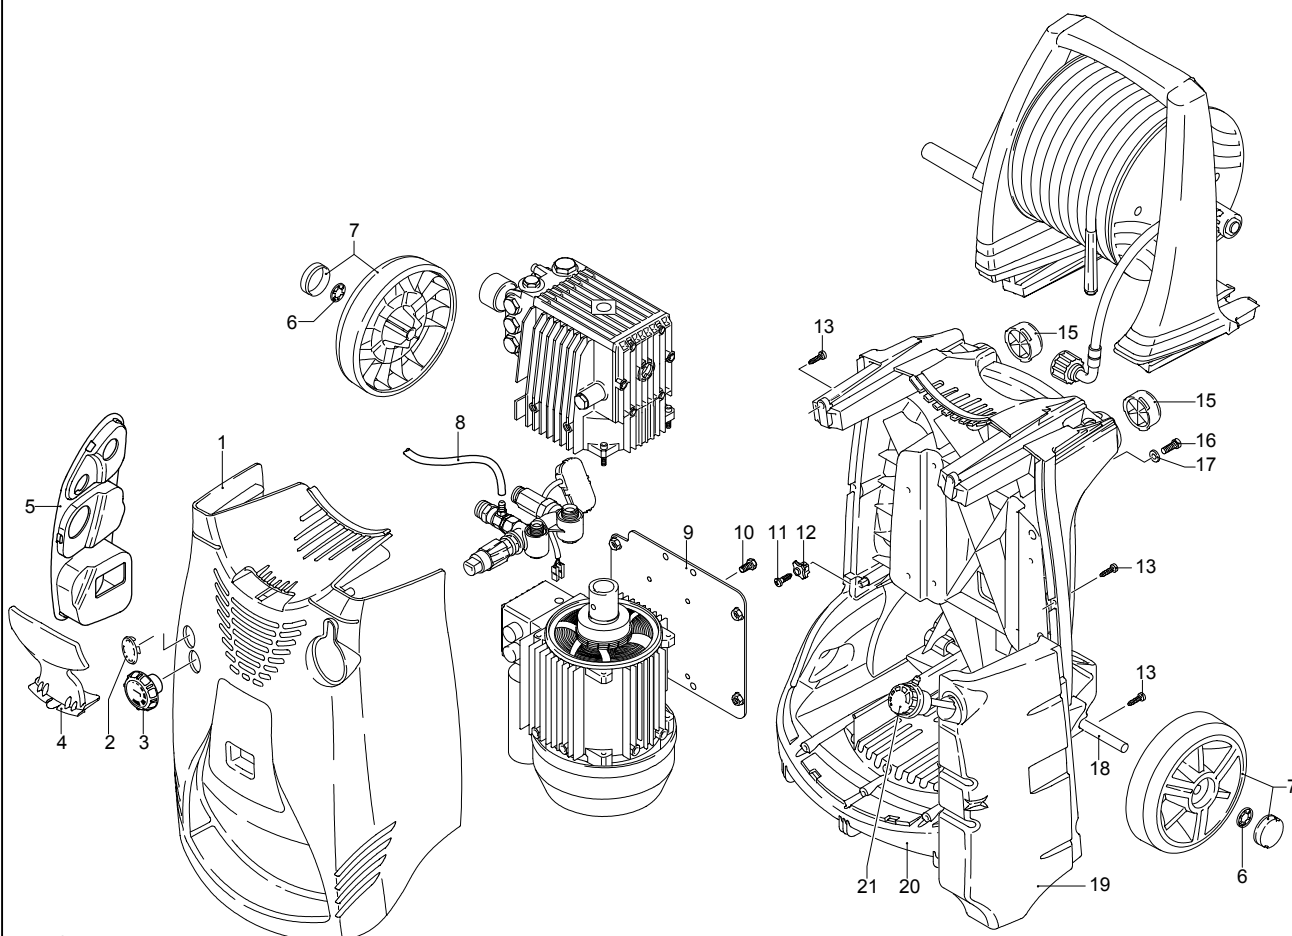

Modèle 767 RLW

Numéro de série:

Code:

Raccordement électrique:

UN_CE_0098-BX

Pos.	Code	Dénomination	Q.té
1	2500045	Capot bleu	1
2	2500340	Bouchon	1
3	2500310	Molette	1
4	2500050	Crochet	1
5	2500240	Insert capot	1
6	1680880	Rondelle	2
7	2500320	Roue	2
8	2500330	Tuyau nettoyant	1
9	2500100	Plaque	1
10	1260470	Vis	4
11	2100300	Vis	1
12	2600100	Serre-câble	1
13	2100300	Vis	7
15	2500130	Capsule caoutchouc	2
16	880280	Vis	4
17	2180300	Rondelle	4
18	2500120	Essieu	1
19	2509001	Pré-montage réservoir	1
20	2500010	Base	1
21	42113	Pré-montage bouchon	1

Modèle 767 RLW

Numéro de série:

Code:

Raccordement électrique:

Pos.	Code	Dénomination	Q.té
1	1260760	Vis	6
2	1269101	Couvercle	1
3	1260040	Étanchéité huile	1
4	1260780	Vis	4
5	1980740	Bouchon	3
6	740290	Joint torique	3
7	1260012	Corps pompe	1
8	1266740	Étanchéité huile	1
9	1260790	Bague	1
10	1320370	Palier	1
11	1320330	Douille	1
12	1260460	Étanchéité huile	3
13	1260450	Étanchéité eau	3
14	1260420	Joint torique	3
15	1320351	Guide piston	3
16	1780720	Étanchéité eau	3
17	1320340	Bague	3
18	820361	Bouchon	1
19	180101	Joint torique	1
20	1320020	Tête	1
21	1381550	Rondelle	6
22	680570	Vis	6
23	960160	Joint torique	6
24	1260162	Bouchon	6
25	1269050	Vanne	6
26	880830	Joint torique	6
27	1343160	Raccord	1
28	3226	Manomètre	1
29	1260180	Arbre	1
30	180400	Palier	1
31	1260770	Bague	1
32	1260790	Bague	1
33	1260750	Étanchéité huile	1
34	1380520	Langue	1
35	1320140	Bielle	3
36	1260070	Tige	3
37	1260080	Fiche	3
38	1260091	Disque	3
39	480480	Joint torique	3
40	1260211	Piston	3
41	1260100	Rondelle	3
42	1260110	Écrou	3
43	1269284	Pré-montage tête	1
A	1864	Kit vannes	1
B	2629	Kit pistons	1
C	1865	Kit joints d'étanchéité huile	1
E	1874	Kit joints d'étanchéité eau	1
F	2040	Kit joints	1