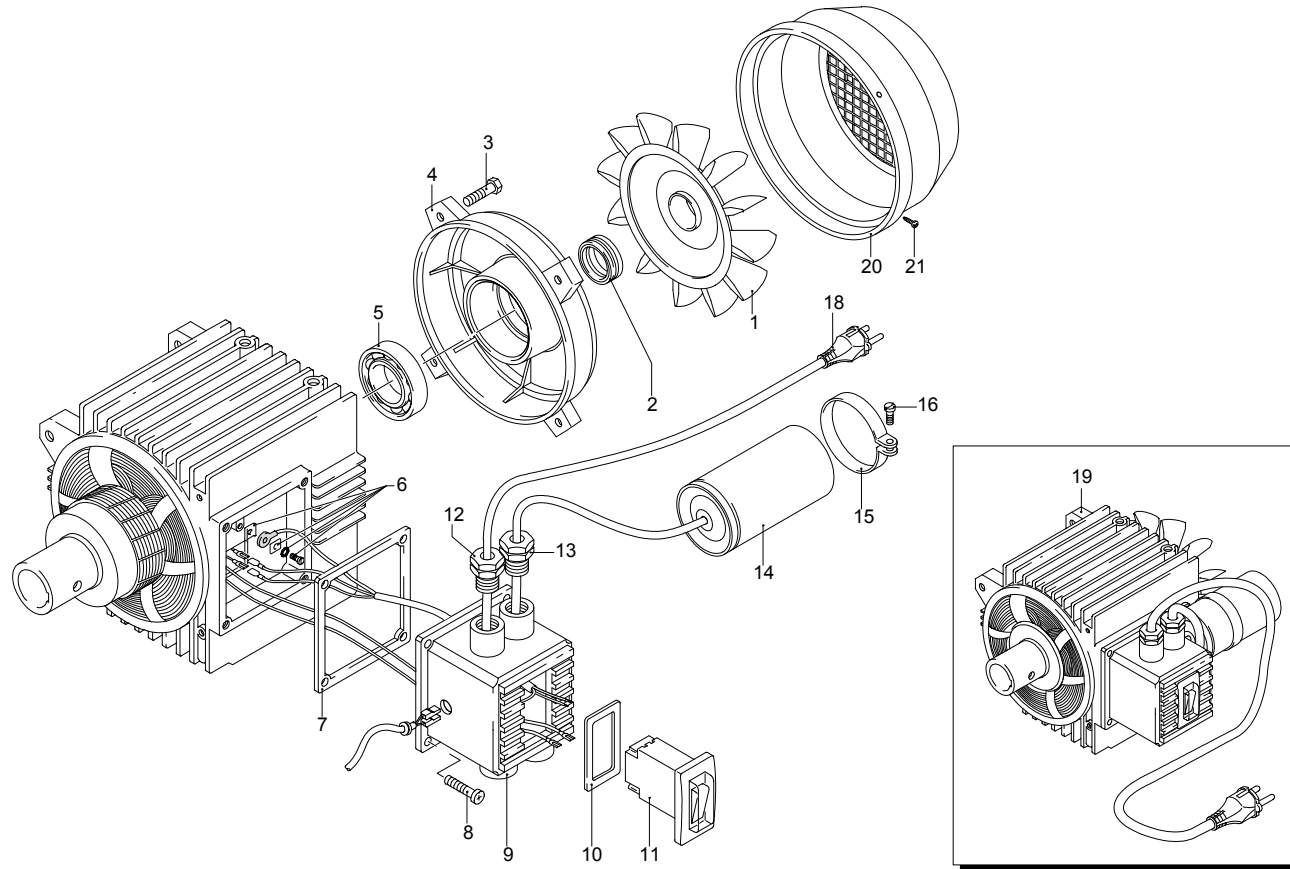

Modèle 767 RLW

Numéro de série:

Code:

Raccordement électrique:

Pos.	Code	Dénomination	Q.té
1	1260300	Ventilateur	1
2	1260970	Étanchéité huile	1
3	480621	Vis	4
4	1260961	Bouclier	1
5	1260950	Palier	1
6	1269100	Étau	1
7	1260400	Joint	1
8	1261560	Vis	4
9	1272010	Boîtier	1
10	1265080	Joint	1
11	1272370	Interrupteur	1
12	1271950	Serre-câble	1
13	1269090	Serre-câble	1
14	2360400	Condensateur	1
15	1340280	Collier	1
16	1260810	Vis	1
18	1270950	Câble	1
19	4553	Moteur	1
20	1271660	Cache ventilateur	1
21	1261570	Vis	4