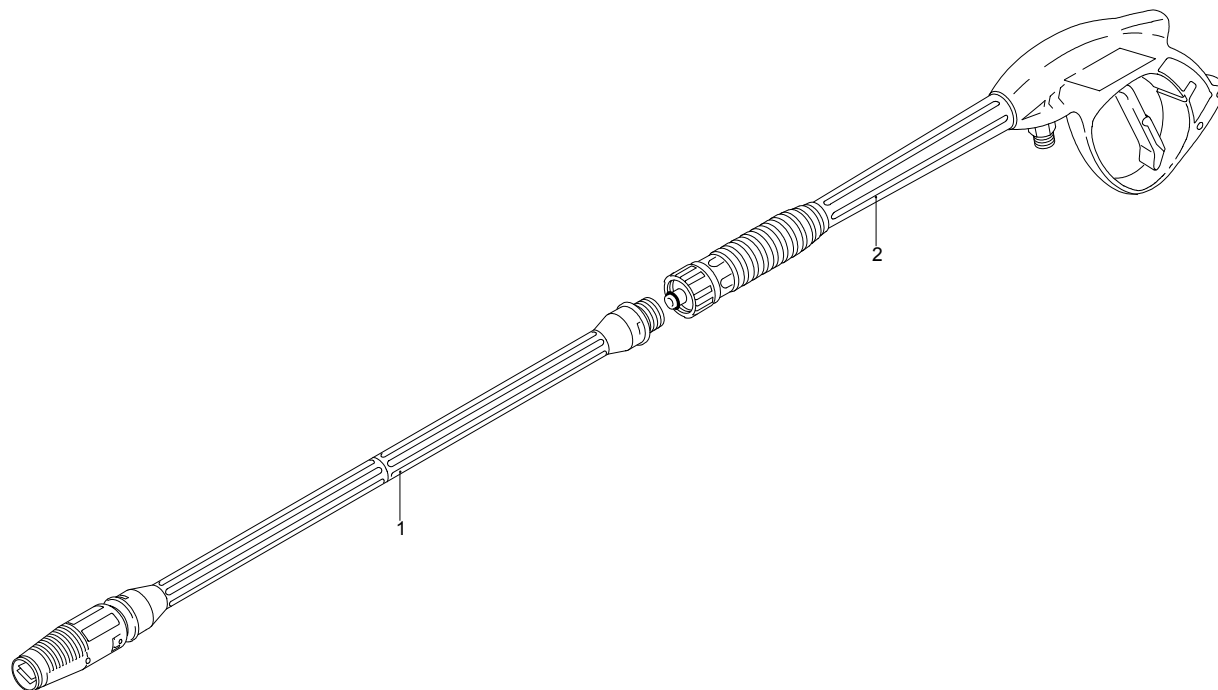

Modèle 767 RLW

Numéro de série:

Code:

Raccordement électrique:

UN_CE_0098-BX

Pos.	Code	Dénomination	Q.té
1	2500045	Capot bleu	1
2	2500340	Bouchon	1
3	2500310	Molette	1
4	2500050	Crochet	1
5	2500240	Insert capot	1
6	1680880	Rondelle	2
7	2500320	Roue	2
8	2500330	Tuyau nettoyant	1
9	2500100	Plaque	1
10	1260470	Vis	4
11	2100300	Vis	1
12	2600100	Serre-câble	1
13	2100300	Vis	7
15	2500130	Capsule caoutchouc	2
16	880280	Vis	4
17	2180300	Rondelle	4
18	2500120	Essieu	1
19	2509001	Pré-montage réservoir	1
20	2500010	Base	1
21	42113	Pré-montage bouchon	1

Modèle 767 RLW

Numéro de série:

Code:

Raccordement électrique:

Pos.	Code	Dénomination	Q.té
1	40644	Pré-montage enrouleur	1
2	40377	Pré-montage enrouleur	1
3	2360360	Vis	1
4	2360150	Levier	1
5	2100300	Vis	4
6	2500060	Étrier	1
7	2500360	Pivot	1
8	1681280	Vis	4
9	2360230	Disque	2
10	380420	Bague	2
11	2500460	Tuyau haute pression	1
12	2360210	Pivot	1
13	390080	Joint torique	2
14	2360220	Raccord	1
15	2360320	Bague	1
16	2500070	Étrier	1
17	820510	Joint torique	1
18	2360310	Raccord	1
19	2360250	Tuyau haute pression	1
20	2500020	Manche	1

UN_CE_0078-BX

Modèle 767 RLW

Numéro de série:

Code:

Raccordement électrique:

Pos.	Code	Dénomination	Q.té
1	40112	Lance+tête	1
2	40171	Pistolet	1