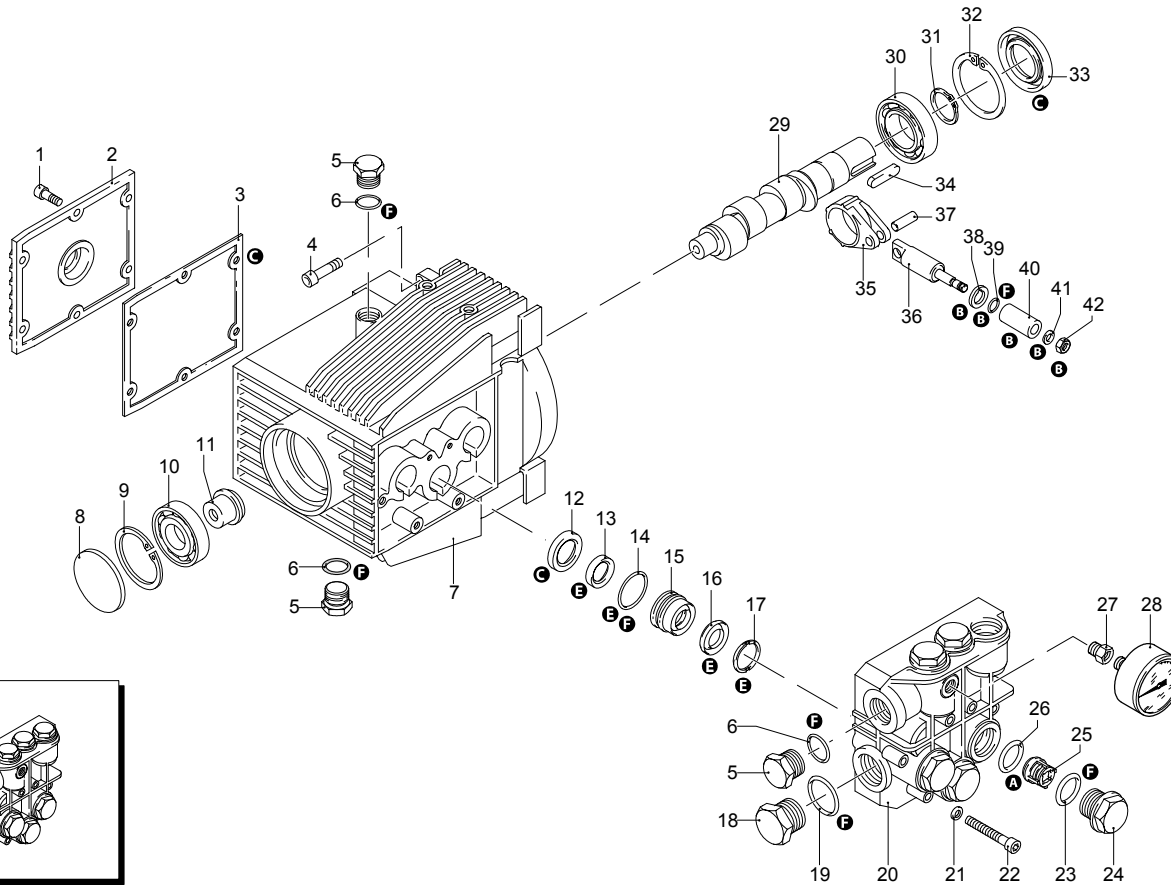

Modèle 767 RLW

Numéro de série:

Code:

Raccordement électrique:

UN_CE_0098-BX

Pos.	Code	Dénomination	Q.té
1	2500045	Capot bleu	1
2	2500340	Bouchon	1
3	2500310	Molette	1
4	2500050	Crochet	1
5	2500240	Insert capot	1
6	1680880	Rondelle	2
7	2500320	Roue	2
8	2500330	Tuyau nettoyant	1
9	2500100	Plaque	1
10	1260470	Vis	4
11	2100300	Vis	1
12	2600100	Serre-câble	1
13	2100300	Vis	7
15	2500130	Capsule caoutchouc	2
16	880280	Vis	4
17	2180300	Rondelle	4
18	2500120	Essieu	1
19	2509001	Pré-montage réservoir	1
20	2500010	Base	1
21	42113	Pré-montage bouchon	1

Modèle 767 RLW

Numéro de série:

Code:

Raccordement électrique:

Pos.	Code	Dénomination	Q.té
1	1260760	Vis	6
2	1269101	Couvercle	1
3	1260040	Étanchéité huile	1
4	1260780	Vis	4
5	1980740	Bouchon	3
6	740290	Joint torique	3
7	1260012	Corps pompe	1
8	1266740	Étanchéité huile	1
9	1260790	Bague	1
10	1320370	Palier	1
11	1320330	Douille	1
12	1260460	Étanchéité huile	3
13	1260450	Étanchéité eau	3
14	1260420	Joint torique	3
15	1320351	Guide piston	3
16	1780720	Étanchéité eau	3
17	1320340	Bague	3
18	820361	Bouchon	1
19	180101	Joint torique	1
20	1320020	Tête	1
21	1381550	Rondelle	6
22	680570	Vis	6
23	960160	Joint torique	6
24	1260162	Bouchon	6
25	1269050	Vanne	6
26	880830	Joint torique	6
27	1343160	Raccord	1
28	3226	Manomètre	1
29	1260180	Arbre	1
30	180400	Palier	1
31	1260770	Bague	1
32	1260790	Bague	1
33	1260750	Étanchéité huile	1
34	1380520	Langue	1
35	1320140	Bielle	3
36	1260070	Tige	3
37	1260080	Fiche	3
38	1260091	Disque	3
39	480480	Joint torique	3
40	1260211	Piston	3
41	1260100	Rondelle	3
42	1260110	Écrou	3
43	1269284	Pré-montage tête	1
A	1864	Kit vannes	1
B	2629	Kit pistons	1
C	1865	Kit joints d'étanchéité huile	1
E	1874	Kit joints d'étanchéité eau	1
F	2040	Kit joints	1