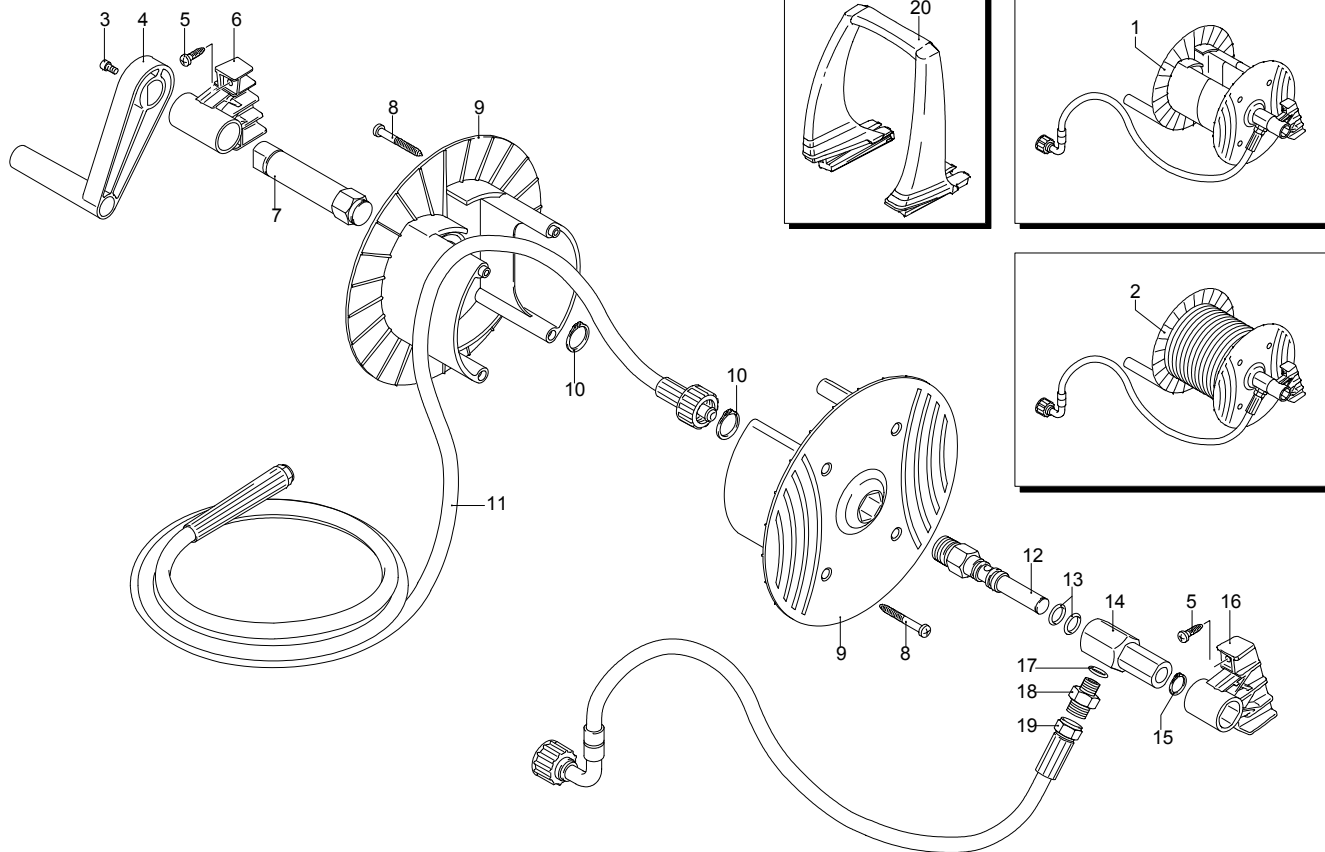

Modèle 767 RLW

Numéro de série:

Code:

Raccordement électrique:

Pos.	Code	Dénomination	Q.té
1	40644	Pré-montage enrouleur	1
2	40377	Pré-montage enrouleur	1
3	2360360	Vis	1
4	2360150	Levier	1
5	2100300	Vis	4
6	2500060	Étrier	1
7	2500360	Pivot	1
8	1681280	Vis	4
9	2360230	Disque	2
10	380420	Bague	2
11	2500460	Tuyau haute pression	1
12	2360210	Pivot	1
13	390080	Joint torique	2
14	2360220	Raccord	1
15	2360320	Bague	1
16	2500070	Étrier	1
17	820510	Joint torique	1
18	2360310	Raccord	1
19	2360250	Tuyau haute pression	1
20	2500020	Manche	1

UN_CE_0078-BX