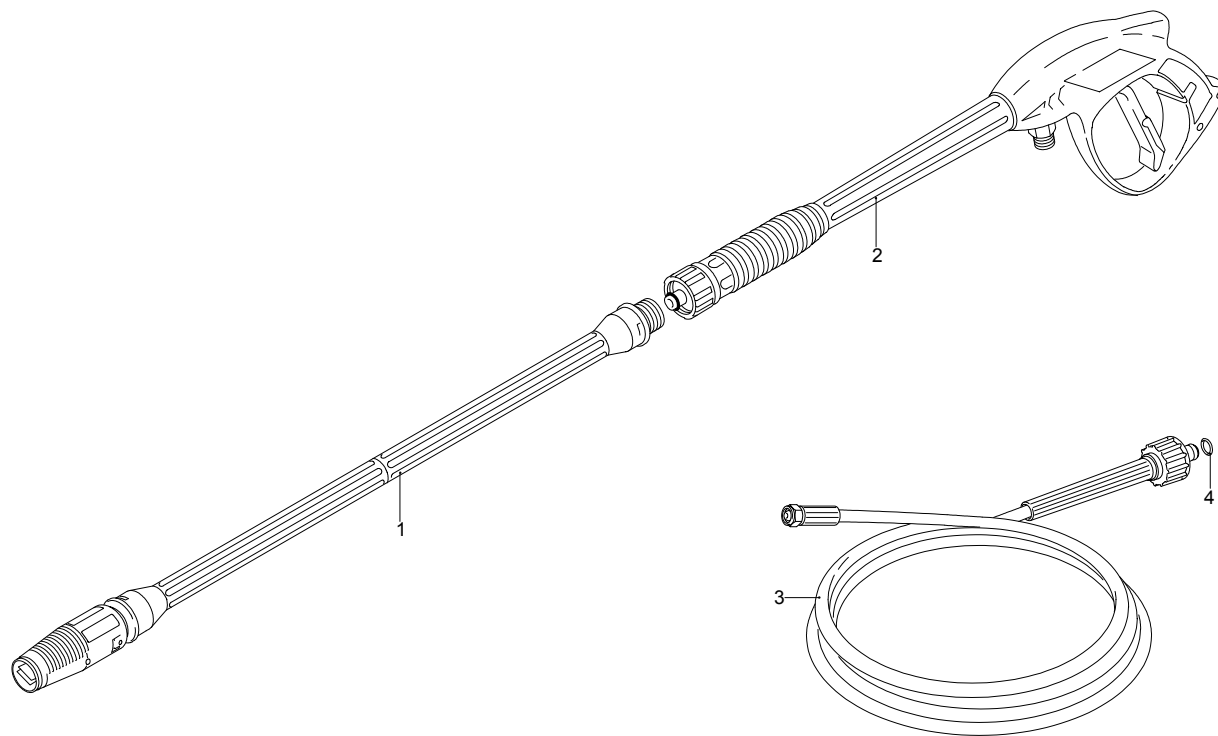

UN_CE_0093-BX

Modelle 767

Seriennummer:

Code:

Elektrischeanschluss:

UN_CE_0094-BX

Pos.	Code	Bezeichnung	Menge
1	2500210	Drehknopf	1
2	392840	Schraube	1
3	1980300	Mutter	1
4	2500540	Einsatz	1
5	1980220	Teller	2
6	1271070	Feder	1
7	1080041	Kolben	1
8	1080070	Stecker	1
9	1080401	Ring	1
10	1080250	O-Ring-Dichtung	1
11	1080070	Stecker	1
12	1980210	Kolbenführung	1
13	740290	O-Ring-Dichtung	1
14	800560	O-Ring-Dichtung	1
15	880830	O-Ring-Dichtung	1
16	1271170	Ring	1
17	1080190	O-Ring-Dichtung	4
18	1271160	Kolben	1
19	1980200	Sitz	1
20	1470210	O-Ring-Dichtung	1
21	1540270	Schraube	1
22	390080	O-Ring-Dichtung	2
23	1540660	Ventilkörper	1
24	1140450	O-Ring-Dichtung	1
25	1460430	O-Ring-Dichtung	1
26	1540170	Verschluss	1
27	1080091	Feder	1
28	394280	O-Ring-Dichtung	1
34	1560490	Schlauchanschluss	1
35	480480	O-Ring-Dichtung	1
36	1250280	Kugel	1
37	1560520	Feder	1
38	1540570	Verbindungsstück	1
39	1540300	Mutter	1
41	1540280	Ansaugstück	1
42	1540630	O-Ring-Dichtung	1
44	880270	O-Ring-Dichtung	1
45	2260420	Schraube	1
46	480440	O-Ring-Dichtung	1
47	1560900	Verbindungsstück	1
48	1461470	Verbindungsstück	1
50	1340260	Filter	1
51	1123960	Verbindungsstück	1
52	1981190	Schraube	1
53	1260820	O-Ring-Dichtung	1
54	1540881	Stange	1
55	1981320	Feder	1
56	2022200	Klemme	1
57	2029753	Vormontage Kasten TSS	1
58	660190	O-Ring-Dichtung	1
59	880840	O-Ring-Dichtung	1
60	1540870	Verbindungsstück	1
61	22075	Ventil	1
F	2812	Satz Dichtungen	1

Modelle 767

Seriennummer:

Code:

Elektrischeanschluss:

Pos.	Code	Bezeichnung	Menge
1	40112	Lanze+Düsenkopf	1
2	40171	Pistole	1
3	1271960	Hochdruckschlauch	1
4	2000770	O-Ring-Dichtung	1