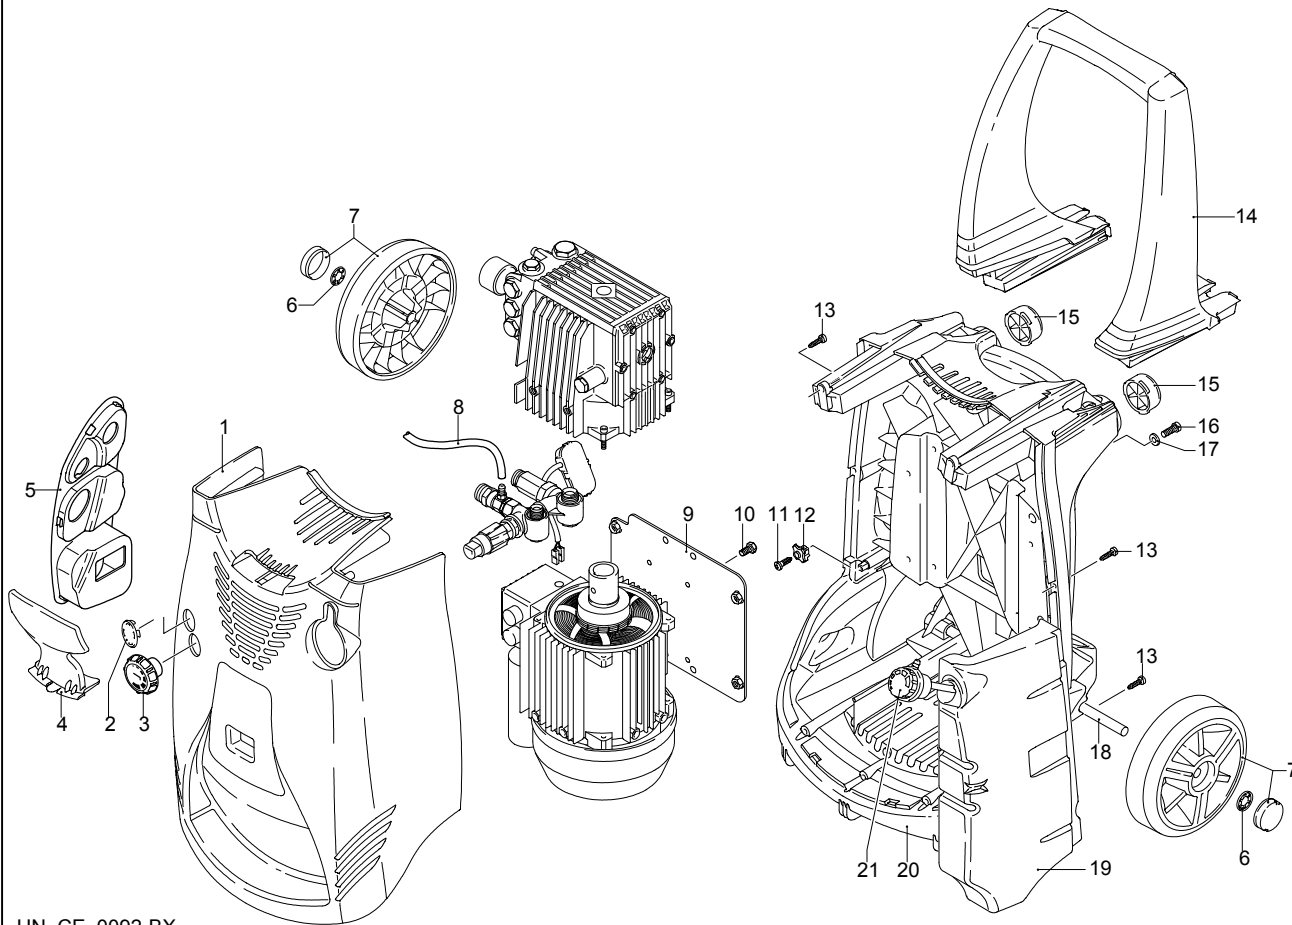

Modelle 767

Seriennummer:

Code:

Elektrischeanschluss:

UN_CE_0092-BX

Pos.	Code	Bezeichnung	Menge
1	2500045	Dunkelblaue Haube	1
2	2500340	Verschluss	1
3	2500310	Knauf	1
4	2500050	Haken	1
5	2500240	Haubeneinsatz	1
6	1680880	Unterlegscheibe	2
7	2500320	Rad	2
8	2500330	Reinigungsmittelschlauch	1
9	2500100	Platte	1
10	1260470	Schraube	4
11	2100300	Schraube	1
12	2600100	Kabelverschraubung	1
13	2100300	Schraube	7
14	2500020	Griff	1
15	2500130	Gummifuß	2
16	880280	Schraube	4
17	2180300	Unterlegscheibe	4
18	2500120	Achse	1
19	2509001	Vormontage Tank	1
20	2500010	Basis	1
21	42113	Vormontage Verschluss	1

Modelle 767

Seriennummer:

Code:

Elektrischeanschluss:

Pos.	Code	Bezeichnung	Menge
1	1260760	Schraube	6
2	1269101	Deckel	1
3	1260040	Öldichtung	1
4	1260780	Schraube	4
5	1980740	Verschluss	3
6	740290	O-Ring-Dichtung	3
7	1260012	Pumpenkörper	1
8	1266740	Öldichtung	1
9	1260790	Ring	1
10	1320370	Lager	1
11	1320330	Buchse	1
12	1260460	Öldichtung	3
13	1260450	Wasserdichtung	3
14	1260420	O-Ring-Dichtung	3
15	1320351	Kolbenführung	3
16	1780720	Wasserdichtung	3
17	1320340	Ring	3
18	820361	Verschluss	1
19	180101	O-Ring-Dichtung	1
20	1320020	Kopf	1
21	1381550	Unterlegscheibe	6
22	680570	Schraube	6
23	960160	O-Ring-Dichtung	6
24	1260162	Verschluss	6
25	1269050	Ventil	6
26	880830	O-Ring-Dichtung	6
27	1343160	Verbindungsstück	1
28	3226	Manometer	1
29	1260180	Welle	1
30	180400	Lager	1
31	1260770	Ring	1
32	1260790	Ring	1
33	1260750	Öldichtung	1
34	1380520	Splint	1
35	1320140	Pleuelstange	3
36	1260070	Stange	3
37	1260080	Stecker	3
38	1260091	Scheibe	3
39	480480	O-Ring-Dichtung	3
40	1260211	Kolben	3
41	1260100	Unterlegscheibe	3
42	1260110	Mutter	3
43	1269284	Vormontage Kopf	1
A	1864	Satz Ventile	1
B	2629	Satz Kolben	1
C	1865	Satz Öldichtungen	1
E	1874	Satz Wasserdichtungen	1
F	2040	Satz Dichtungen	1

Modelle 767

Seriennummer:

Code:

Elektrischeanschluss:

Pos.	Code	Bezeichnung	Menge
1	40112	Lanze+Düsenkopf	1
2	40171	Pistole	1
3	1271960	Hochdruckschlauch	1
4	2000770	O-Ring-Dichtung	1