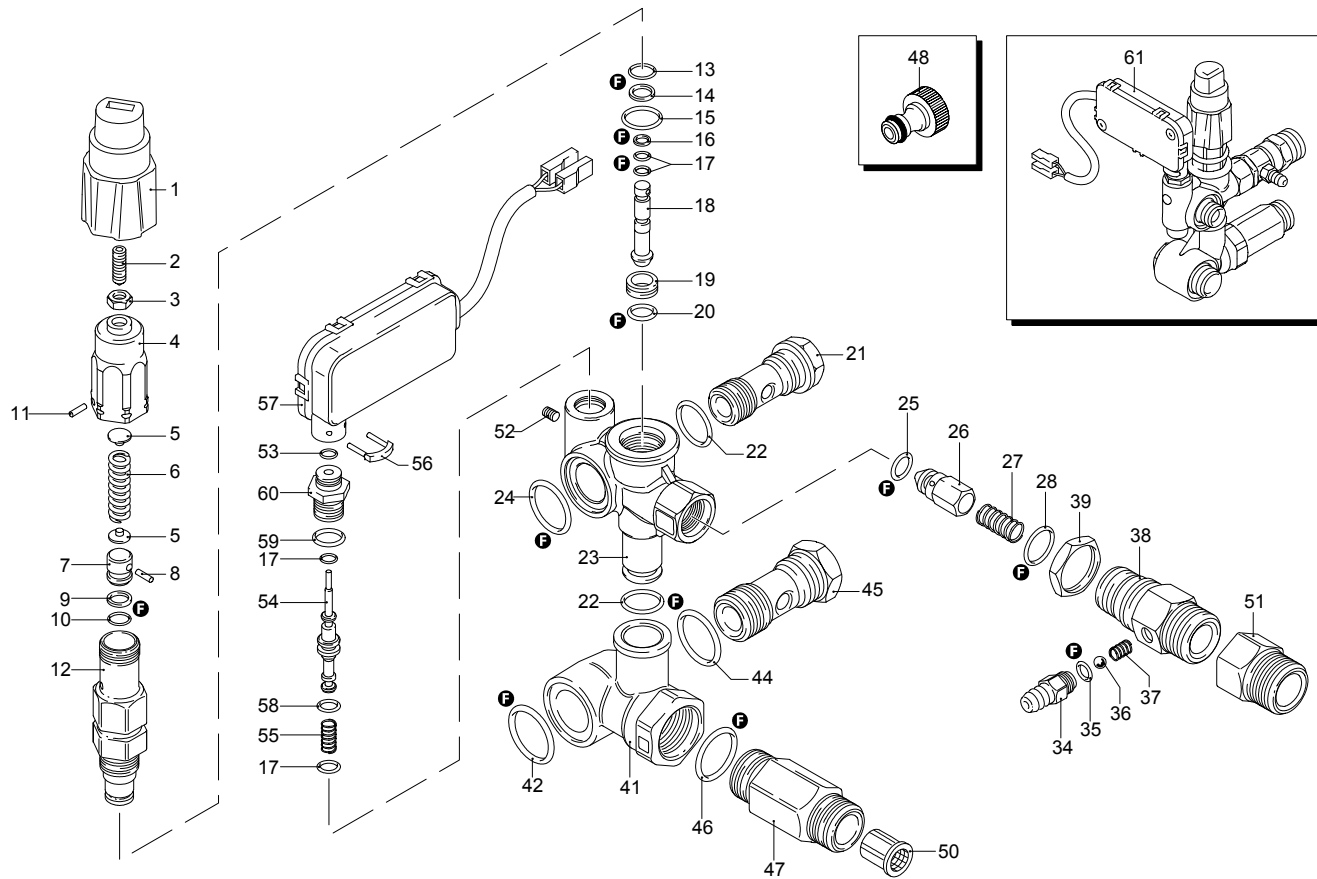

UN_CE_0093-BX

Modelle 767

Seriennummer:

Code:

Elektrischeanschluss:

UN_CE_0094-BX

Pos.	Code	Bezeichnung	Menge
1	2500210	Drehknopf	1
2	392840	Schraube	1
3	1980300	Mutter	1
4	2500540	Einsatz	1
5	1980220	Teller	2
6	1271070	Feder	1
7	1080041	Kolben	1
8	1080070	Stecker	1
9	1080401	Ring	1
10	1080250	O-Ring-Dichtung	1
11	1080070	Stecker	1
12	1980210	Kolbenführung	1
13	740290	O-Ring-Dichtung	1
14	800560	O-Ring-Dichtung	1
15	880830	O-Ring-Dichtung	1
16	1271170	Ring	1
17	1080190	O-Ring-Dichtung	4
18	1271160	Kolben	1
19	1980200	Sitz	1
20	1470210	O-Ring-Dichtung	1
21	1540270	Schraube	1
22	390080	O-Ring-Dichtung	2
23	1540660	Ventilkörper	1
24	1140450	O-Ring-Dichtung	1
25	1460430	O-Ring-Dichtung	1
26	1540170	Verschluss	1
27	1080091	Feder	1
28	394280	O-Ring-Dichtung	1
34	1560490	Schlauchanschluss	1
35	480480	O-Ring-Dichtung	1
36	1250280	Kugel	1
37	1560520	Feder	1
38	1540570	Verbindungsstück	1
39	1540300	Mutter	1
41	1540280	Ansaugstück	1
42	1540630	O-Ring-Dichtung	1
44	880270	O-Ring-Dichtung	1
45	2260420	Schraube	1
46	480440	O-Ring-Dichtung	1
47	1560900	Verbindungsstück	1
48	1461470	Verbindungsstück	1
50	1340260	Filter	1
51	1123960	Verbindungsstück	1
52	1981190	Schraube	1
53	1260820	O-Ring-Dichtung	1
54	1540881	Stange	1
55	1981320	Feder	1
56	2022200	Klemme	1
57	2029753	Vormontage Kasten TSS	1
58	660190	O-Ring-Dichtung	1
59	880840	O-Ring-Dichtung	1
60	1540870	Verbindungsstück	1
61	22075	Ventil	1
F	2812	Satz Dichtungen	1

Modelle 767

Seriennummer:

Code:

Elektrischeanschluss:

Pos.	Code	Bezeichnung	Menge
1	40112	Lanze+Düsenkopf	1
2	40171	Pistole	1
3	1271960	Hochdruckschlauch	1
4	2000770	O-Ring-Dichtung	1