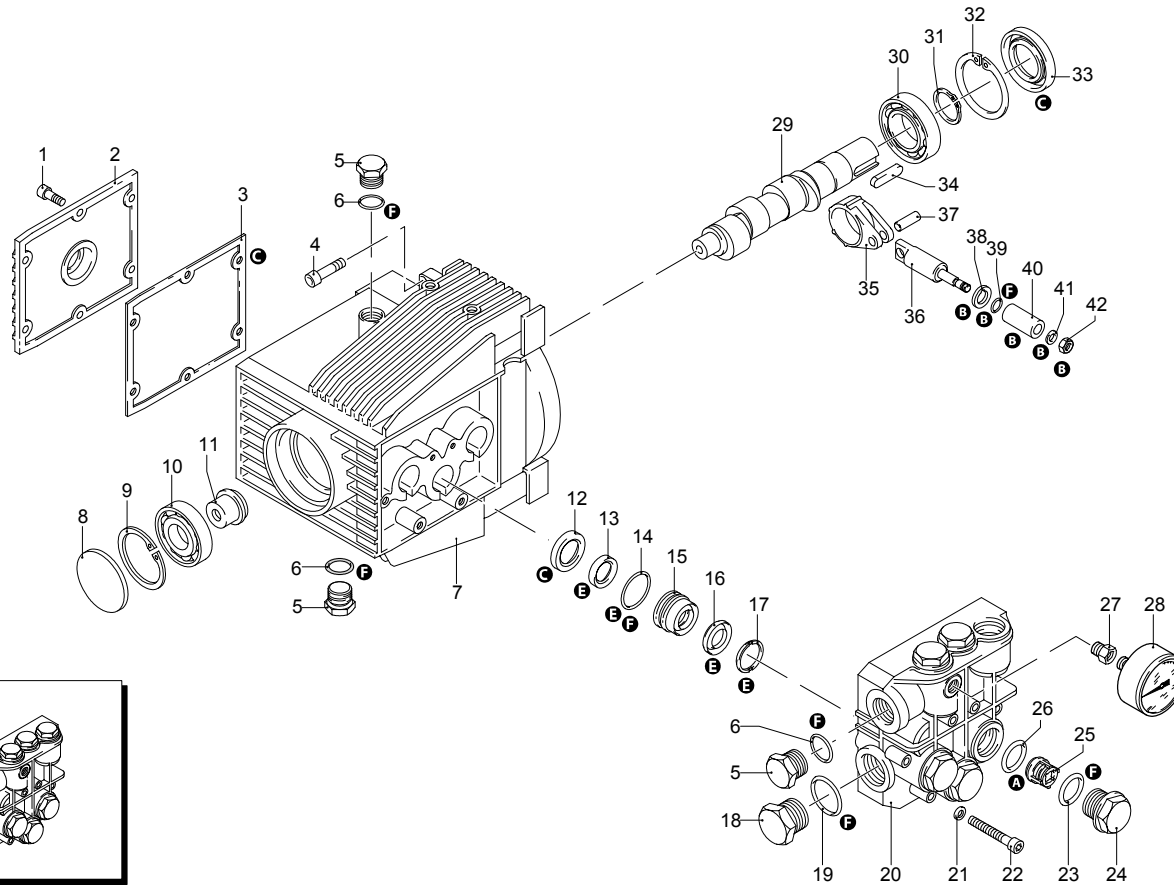

UN_CE_0098-BX

Modelle 777 RLW

Seriennummer:

Code:

Elektrischeanschluss:

Pos.	Code	Bezeichnung	Menge
1	1260760	Schraube	6
2	1269101	Deckel	1
3	1260040	Öldichtung	1
4	1260780	Schraube	4
5	1980740	Verschluss	3
6	740290	O-Ring-Dichtung	3
7	1260012	Pumpenkörper	1
8	1266740	Öldichtung	1
9	1260790	Ring	1
10	1320370	Lager	1
11	1320330	Buchse	1
12	1260460	Öldichtung	3
13	1260440	Wasserdichtung	3
14	1260420	O-Ring-Dichtung	3
15	1260151	Kolbenführung	3
16	1271650	Wasserdichtung	3
17	1520120	Ring	3
18	820361	Verschluss	1
19	180101	O-Ring-Dichtung	1
20	1320022	Kopf	1
21	1381550	Unterlegscheibe	6
22	680570	Schraube	6
23	960160	O-Ring-Dichtung	6
24	1260162	Verschluss	6
25	1269050	Ventil	6
26	880830	O-Ring-Dichtung	6
27	1343160	Verbindungsstück	1
28	3232	Manometer	1
29	1260180	Welle	1
30	180400	Lager	1
31	1260770	Ring	1
32	1260790	Ring	1
33	1260750	Öldichtung	1
34	1380520	Splint	1
35	1320140	Pleuelstange	3
36	1260070	Stange	3
37	1260080	Stecker	3
38	1260091	Scheibe	3
39	480480	O-Ring-Dichtung	3
40	1260121	Kolben	3
41	1260100	Unterlegscheibe	3
42	1260110	Mutter	3
43	1269253	Vormontage Kopf	3
A	1864	Satz Ventile	1
B	2628	Satz Kolben	1
C	1865	Satz Öldichtungen	1
E	1866	Satz Wasserdichtungen	1
F	2040	Satz Dichtungen	1