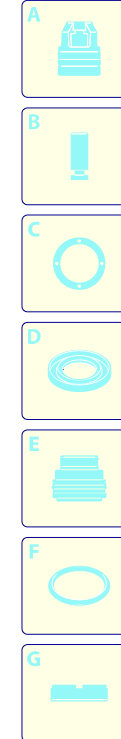

Modelle 777 RLW

Seriennummer:

Code:

Elektrischeanschluss:

Pos.	Code	Bezeichnung	Menge
1	2500045	Dunkelblaue Haube	1
2	2500340	Verschluss	1
3	2500310	Knauf	1
4	2500050	Haken	1
5	2500240	Haubeneinsatz	1
6	1680880	Unterlegscheibe	2
7	2500320	Rad	2
8	2500330	Reinigungsmittelschlauch	1
9	2500100	Platte	1
10	1260470	Schraube	4
11	2100300	Schraube	1
12	2600100	Kabelverschraubung	1
13	2100300	Schraube	7
15	2500130	Gummifuß	2
16	880280	Schraube	4
17	2180300	Unterlegscheibe	4
18	2500120	Achse	1
19	2509001	Vormontage Tank	1
20	2500010	Basis	1
21	42113	Vormontage Verschluss	1

UN_CE_0098-BX

Modelle 777 RLW

Seriennummer:

Code:

Elektrischeanschluss:

Pos.	Code	Bezeichnung	Menge
1	1260760	Schraube	6
2	1269101	Deckel	1
3	1260040	Öldichtung	1
4	1260780	Schraube	4
5	1980740	Verschluss	3
6	740290	O-Ring-Dichtung	3
7	1260012	Pumpenkörper	1
8	1266740	Öldichtung	1
9	1260790	Ring	1
10	1320370	Lager	1
11	1320330	Buchse	1
12	1260460	Öldichtung	3
13	1260440	Wasserdichtung	3
14	1260420	O-Ring-Dichtung	3
15	1260151	Kolbenführung	3
16	1271650	Wasserdichtung	3
17	1520120	Ring	3
18	820361	Verschluss	1
19	180101	O-Ring-Dichtung	1
20	1320022	Kopf	1
21	1381550	Unterlegscheibe	6
22	680570	Schraube	6
23	960160	O-Ring-Dichtung	6
24	1260162	Verschluss	6
25	1269050	Ventil	6
26	880830	O-Ring-Dichtung	6
27	1343160	Verbindungsstück	1
28	3232	Manometer	1
29	1260180	Welle	1
30	180400	Lager	1
31	1260770	Ring	1
32	1260790	Ring	1
33	1260750	Öldichtung	1
34	1380520	Splint	1
35	1320140	Pleuelstange	3
36	1260070	Stange	3
37	1260080	Stecker	3
38	1260091	Scheibe	3
39	480480	O-Ring-Dichtung	3
40	1260121	Kolben	3
41	1260100	Unterlegscheibe	3
42	1260110	Mutter	3
43	1269253	Vormontage Kopf	3
A	1864	Satz Ventile	1
B	2628	Satz Kolben	1
C	1865	Satz Öldichtungen	1
E	1866	Satz Wasserdichtungen	1
F	2040	Satz Dichtungen	1