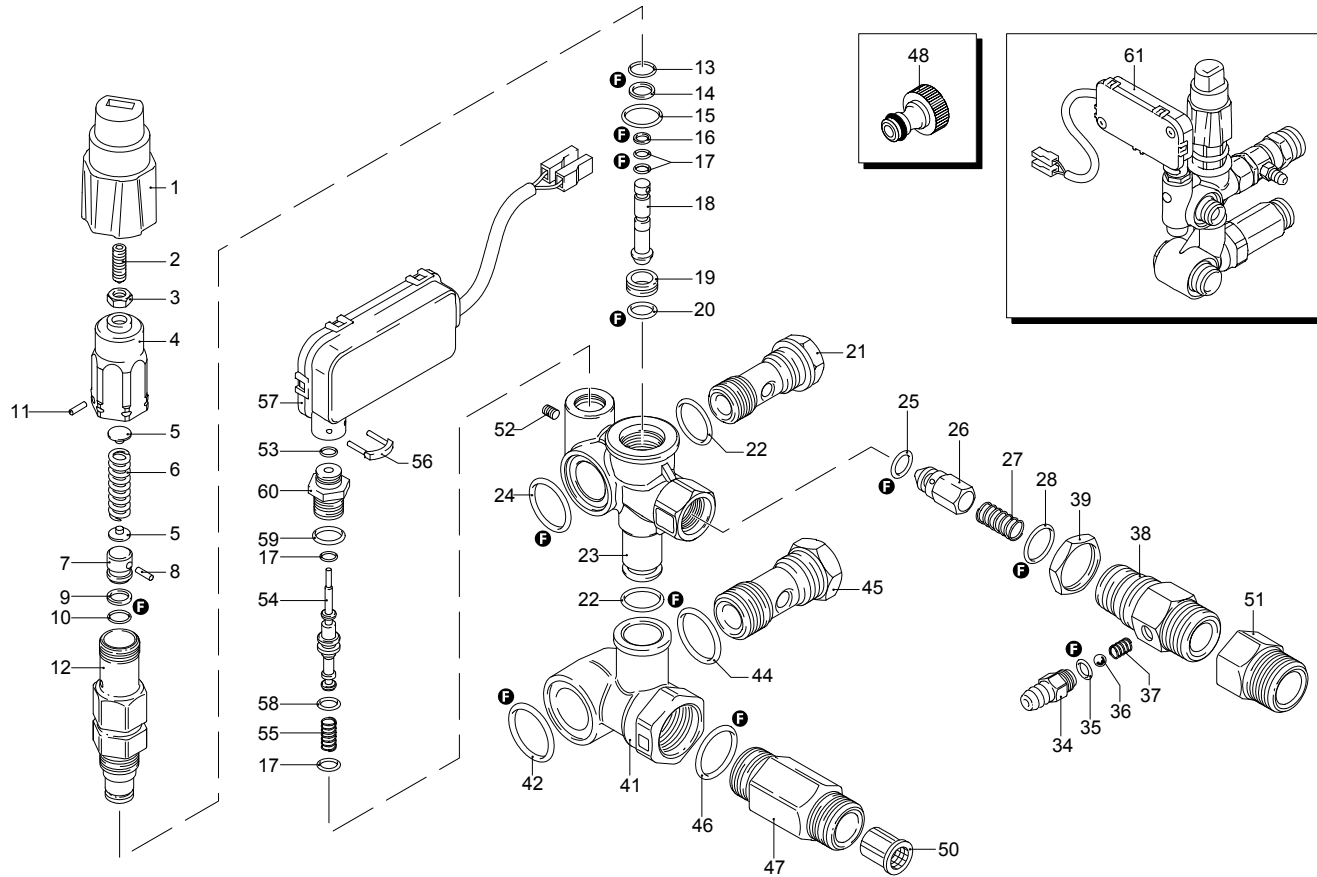

UN_CE_0093-BX

Modelle 777 RLW

Seriennummer:

Code:

Elektrischeanschluss:

UN_CE_0094-BX

Pos.	Code	Bezeichnung	Menge
1	2500210	Drehknopf	1
2	392840	Schraube	1
3	1980300	Mutter	1
4	2500540	Einsatz	1
5	1980220	Teller	2
6	1271070	Feder	1
7	1080041	Kolben	1
8	1080070	Stecker	2
9	1080401	Ring	1
10	1080250	O-Ring-Dichtung	1
11	1080070	Stecker	1
12	1980210	Kolbenführung	1
13	740290	O-Ring-Dichtung	1
14	800560	O-Ring-Dichtung	1
15	880830	O-Ring-Dichtung	1
16	1271170	Ring	1
17	1080190	O-Ring-Dichtung	4
18	1271160	Kolben	1
19	1980200	Sitz	1
20	1470210	O-Ring-Dichtung	1
21	1540270	Schraube	1
22	390080	O-Ring-Dichtung	2
23	1540660	Ventilkörper	1
24	1140450	O-Ring-Dichtung	1
25	1460430	O-Ring-Dichtung	1
26	1540170	Verschluss	1
27	1080091	Feder	1
28	394280	O-Ring-Dichtung	1
34	1560490	Schlauchanschluss	1
35	480480	O-Ring-Dichtung	1
36	1250280	Kugel	1
37	1560520	Feder	1
38	1540570	Verbindungsstück	1
39	1540300	Mutter	1
41	1540280	Ansaugstück	1
42	1540630	O-Ring-Dichtung	1
44	880270	O-Ring-Dichtung	1
45	2260420	Schraube	1
46	480440	O-Ring-Dichtung	1
47	1560900	Verbindungsstück	1
48	1461470	Verbindungsstück	1
50	1340260	Filter	1
51	1123960	Verbindungsstück	1
52	1981190	Schraube	1
53	1260820	O-Ring-Dichtung	1
54	1540881	Stange	1
55	1981320	Feder	1
56	2022200	Klemme	1
57	2029753	Vormontage Kasten TSS	1
58	660190	O-Ring-Dichtung	1
59	880840	O-Ring-Dichtung	1
60	1540870	Verbindungsstück	1
61	22075	Ventil	1
F	2812	Satz Dichtungen	1