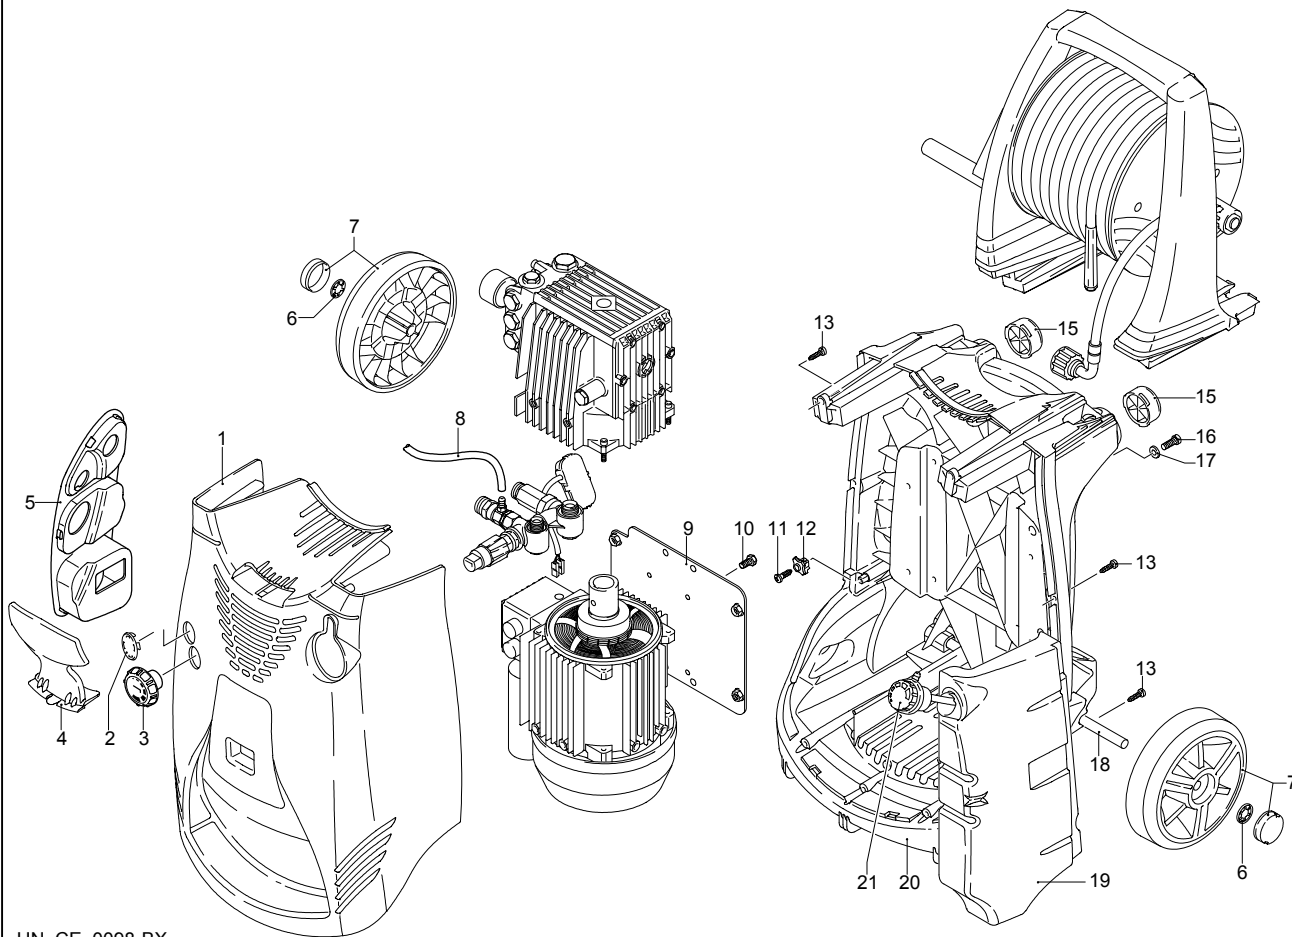

Modelle 777 RLW

Seriennummer:

Code:

Elektrischeanschluss:

Pos.	Code	Bezeichnung	Menge
1	2500045	Dunkelblaue Haube	1
2	2500340	Verschluss	1
3	2500310	Knauf	1
4	2500050	Haken	1
5	2500240	Haubeneinsatz	1
6	1680880	Unterlegscheibe	2
7	2500320	Rad	2
8	2500330	Reinigungsmittelschlauch	1
9	2500100	Platte	1
10	1260470	Schraube	4
11	2100300	Schraube	1
12	2600100	Kabelverschraubung	1
13	2100300	Schraube	7
15	2500130	Gummifuß	2
16	880280	Schraube	4
17	2180300	Unterlegscheibe	4
18	2500120	Achse	1
19	2509001	Vormontage Tank	1
20	2500010	Basis	1
21	42113	Vormontage Verschluss	1

UN_CE_0098-BX

Modelle 777 RLW

Seriennummer:

Code:

Elektrischeanschluss:

Pos.	Code	Bezeichnung	Menge
1	1260760	Schraube	6
2	1269101	Deckel	1
3	1260040	Öldichtung	1
4	1260780	Schraube	4
5	1980740	Verschluss	3
6	740290	O-Ring-Dichtung	3
7	1260012	Pumpenkörper	1
8	1266740	Öldichtung	1
9	1260790	Ring	1
10	1320370	Lager	1
11	1320330	Buchse	1
12	1260460	Öldichtung	3
13	1260440	Wasserdichtung	3
14	1260420	O-Ring-Dichtung	3
15	1260151	Kolbenführung	3
16	1271650	Wasserdichtung	3
17	1520120	Ring	3
18	820361	Verschluss	1
19	180101	O-Ring-Dichtung	1
20	1320022	Kopf	1
21	1381550	Unterlegscheibe	6
22	680570	Schraube	6
23	960160	O-Ring-Dichtung	6
24	1260162	Verschluss	6
25	1269050	Ventil	6
26	880830	O-Ring-Dichtung	6
27	1343160	Verbindungsstück	1
28	3232	Manometer	1
29	1260180	Welle	1
30	180400	Lager	1
31	1260770	Ring	1
32	1260790	Ring	1
33	1260750	Öldichtung	1
34	1380520	Splint	1
35	1320140	Pleuelstange	3
36	1260070	Stange	3
37	1260080	Stecker	3
38	1260091	Scheibe	3
39	480480	O-Ring-Dichtung	3
40	1260121	Kolben	3
41	1260100	Unterlegscheibe	3
42	1260110	Mutter	3
43	1269253	Vormontage Kopf	3
A	1864	Satz Ventile	1
B	2628	Satz Kolben	1
C	1865	Satz Öldichtungen	1
E	1866	Satz Wasserdichtungen	1
F	2040	Satz Dichtungen	1