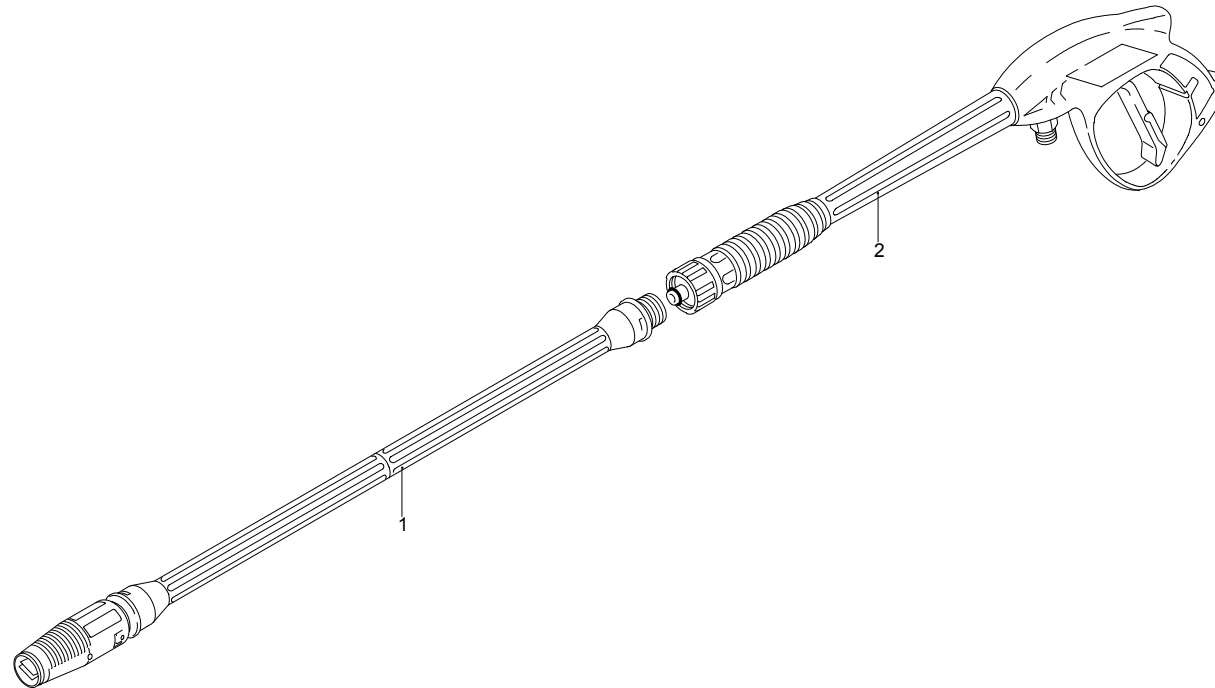

Modelle 777 RLW

Seriennummer:

Code:

Elektrischeanschluss:

Pos.	Code	Bezeichnung	Menge
1	40644	Vormontage Schlauchhaspel	1
2	40377	Vormontage Schlauchhaspel	1
3	2360360	Schraube	1
4	2360150	Hebel	1
5	2100300	Schraube	4
6	2500060	Bügel	1
7	2500360	Zapfen	1
8	1681280	Schraube	4
9	2360230	Scheibe	2
10	380420	Ring	2
11	2500460	Hochdruckschlauch	1
12	2360210	Zapfen	1
13	390080	O-Ring-Dichtung	2
14	2360220	Verbindungsstück	1
15	2360320	Ring	1
16	2500070	Bügel	1
17	820510	O-Ring-Dichtung	1
18	2360310	Verbindungsstück	1
19	2360250	Hochdruckschlauch	1
20	2500020	Griff	1

UN_CE_0078-BX

Modelle 777 RLW

Seriennummer:

Code:

Elektrischeanschluss:

Pos.	Code	Bezeichnung	Menge
1	40039	Lanze+Düsenkopf	1
2	40171	Pistole	1