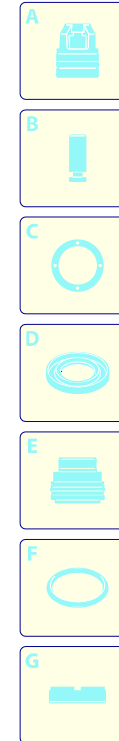

Modelle 777 RLW

Seriennummer:

Code:

Elektrischeanschluss:

Pos.	Code	Bezeichnung	Menge
1	1260300	Lüfter	1
2	1260970	Öldichtung	1
3	480621	Schraube	4
4	1260961	Schutzschild	1
5	1260950	Lager	1
6	1269100	Klemme	1
7	1981590	Platte	1
8	2180670	O-Ring-Dichtung	1
9	1700740	Kleinschutz	1
10	1981600	Deckel	1
11	2000210	Schraube	4
12	1261560	Schraube	4
13	1270980	Kabel	1
14	2320280	Schalter	1
15	44001	Motor	1
16	1271660	Lüfterdeckel	1
17	1261570	Schraube	1