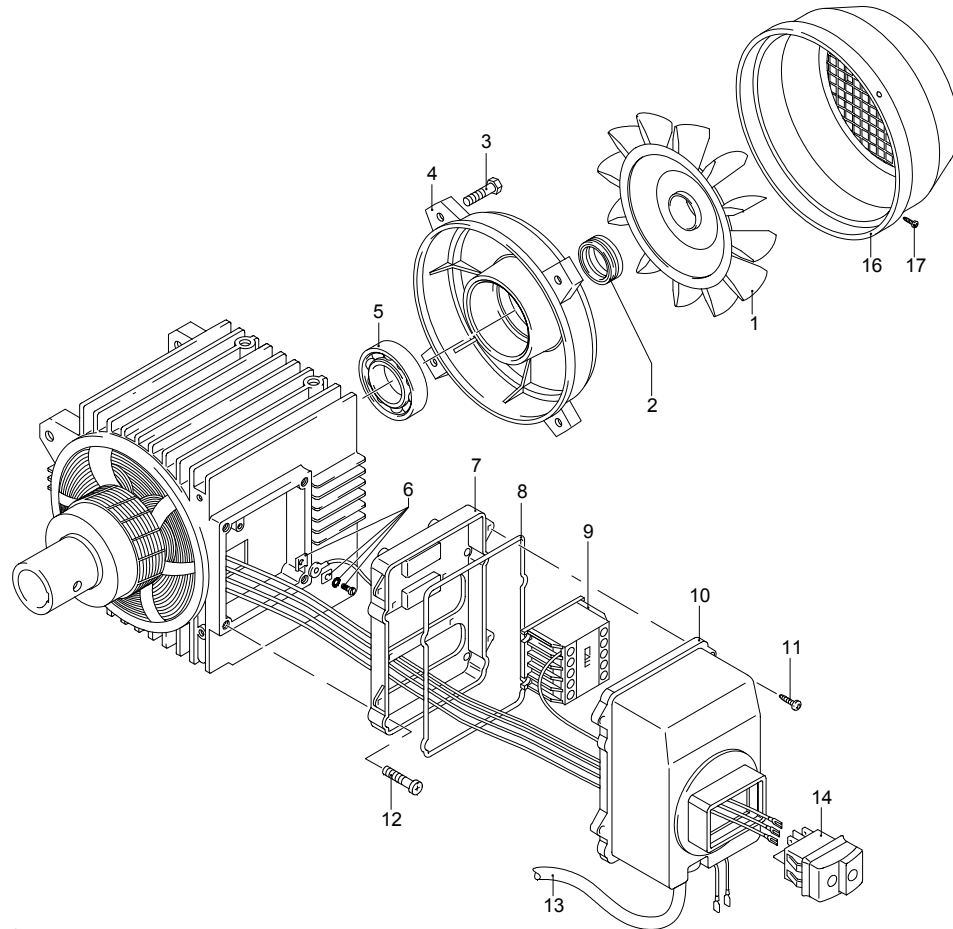

Modelle 777 RLW

Seriennummer:

Code:

Elektrischeanschluss:

Pos.	Code	Bezeichnung	Menge
1	1260300	Lüfter	1
2	1260970	Öldichtung	1
3	480621	Schraube	4
4	1260961	Schutzschild	1
5	1260950	Lager	1
6	1269100	Klemme	1
7	1981590	Platte	1
8	2180670	O-Ring-Dichtung	1
9	1700740	Kleinschutz	1
10	1981600	Deckel	1
11	2000210	Schraube	4
12	1261560	Schraube	4
13	1270980	Kabel	1
14	2320280	Schalter	1
15	44001	Motor	1
16	1271660	Lüfterdeckel	1
17	1261570	Schraube	1