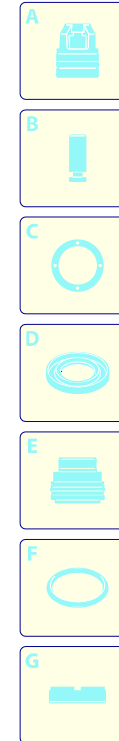

Modelle 777

Seriennummer:

Code:

Elektrischeanschluss:

Pos.	Code	Bezeichnung	Menge
1	1260300	Lüfter	1
2	1260970	Öldichtung	1
3	480621	Schraube	4
4	1260961	Schutzschild	1
5	1260950	Lager	1
6	1269100	Klemme	1
7	1981590	Platte	1
8	2180670	O-Ring-Dichtung	1
9	1700740	Kleinschutz	1
10	1981600	Deckel	1
11	2000210	Schraube	4
12	1261560	Schraube	4
13	1270980	Kabel	1
14	2320280	Schalter	1
15	44001	Motor	1
16	1271660	Lüfterdeckel	1
17	1261570	Schraube	1