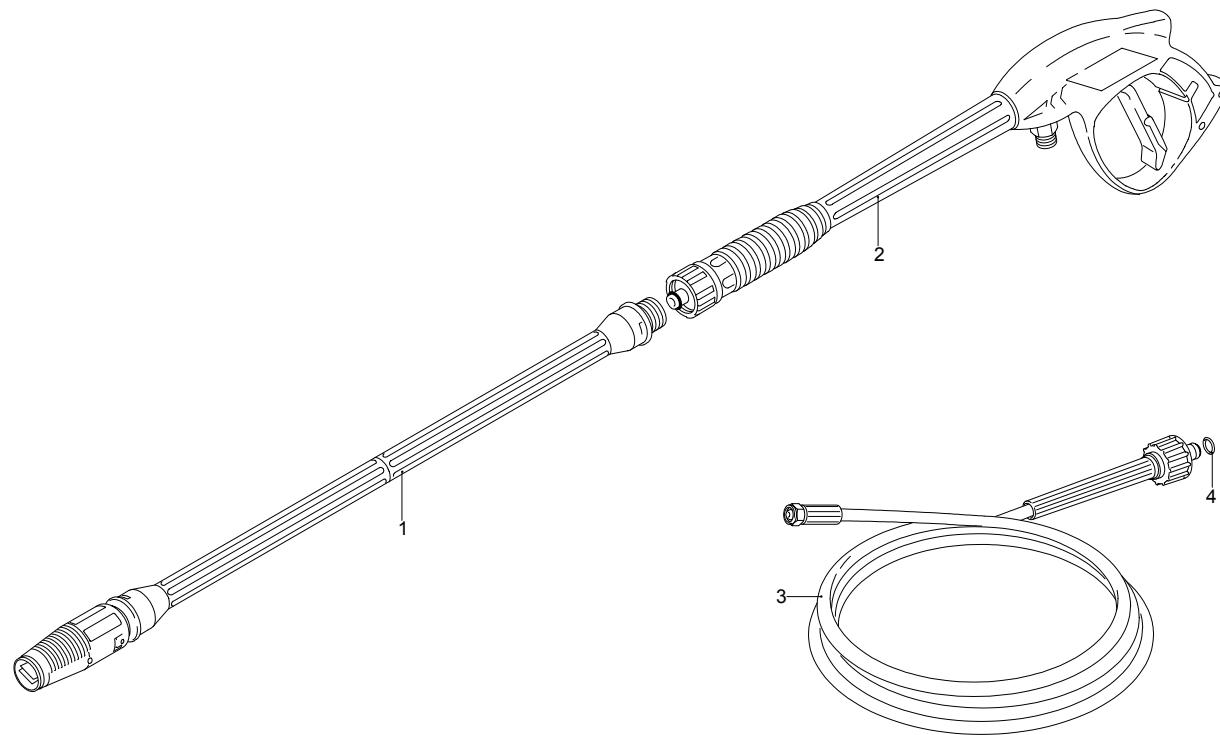

Modelle 777

Seriennummer:

Code:

Elektrischeanschluss:

Pos.	Code	Bezeichnung	Menge
1	1260300	Lüfter	1
2	1260970	Öldichtung	1
3	480621	Schraube	4
4	1260961	Schutzschild	1
5	1260950	Lager	1
6	1269100	Klemme	1
7	1981590	Platte	1
8	2180670	O-Ring-Dichtung	1
9	1700740	Kleinschutz	1
10	1981600	Deckel	1
11	2000210	Schraube	4
12	1261560	Schraube	4
13	1270980	Kabel	1
14	2320280	Schalter	1
15	44001	Motor	1
16	1271660	Lüfterdeckel	1
17	1261570	Schraube	1

Modelle 777

Seriennummer:

Code:

Elektrischeanschluss:

Pos.	Code	Bezeichnung	Menge
1	40039	Lanze+Düsenkopf	1
2	40171	Pistole	1
3	1271960	Hochdruckschlauch	1
4	2000770	O-Ring-Dichtung	1