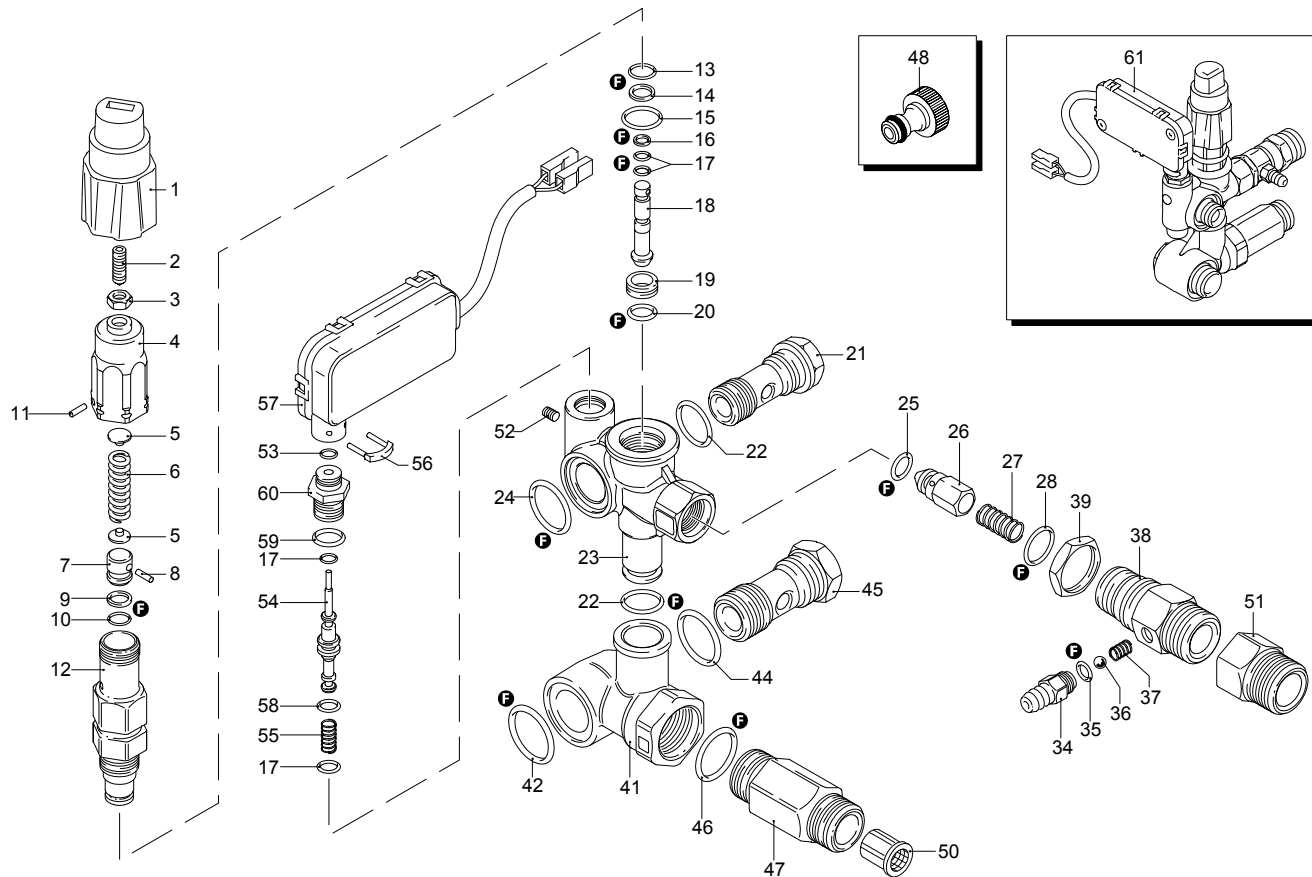

UN_CE_0093-BX

Modelle 777

Seriennummer:

Code:

Elektrischeanschluss: **400 V - 50 Hz - 3 ~**

UN_CE_0094-BX

Pos.	Code	Bezeichnung	Menge
1	2500210	Drehknopf	1
2	392840	Schraube	1
3	1980300	Mutter	1
4	2500540	Einsatz	1
5	1980220	Teller	2
6	1271070	Feder	1
7	1080041	Kolben	1
8	1080070	Stecker	2
9	1080401	Ring	1
10	1080250	O-Ring-Dichtung	1
11	1080070	Stecker	1
12	1980210	Kolbenführung	1
13	740290	O-Ring-Dichtung	1
14	800560	O-Ring-Dichtung	1
15	880830	O-Ring-Dichtung	1
16	1271170	Ring	1
17	1080190	O-Ring-Dichtung	4
18	1271160	Kolben	1
19	1980200	Sitz	1
20	1470210	O-Ring-Dichtung	1
21	1540270	Schraube	1
22	390080	O-Ring-Dichtung	2
23	1540660	Ventilkörper	1
24	1140450	O-Ring-Dichtung	1
25	1460430	O-Ring-Dichtung	1
26	1540170	Verschluss	1
27	1080091	Feder	1
28	394280	O-Ring-Dichtung	1
34	1560490	Schlauchanschluss	1
35	480480	O-Ring-Dichtung	1
36	1250280	Kugel	1
37	1560520	Feder	1
38	1540570	Verbindungsstück	1
39	1540300	Mutter	1
41	1540280	Ansaugstück	1
42	1540630	O-Ring-Dichtung	1
44	880270	O-Ring-Dichtung	1
45	2260420	Schraube	1
46	480440	O-Ring-Dichtung	1
47	1560900	Verbindungsstück	1
48	1461470	Verbindungsstück	1
50	1340260	Filter	1
51	1123960	Verbindungsstück	1
52	1981190	Schraube	1
53	1260820	O-Ring-Dichtung	1
54	1540881	Stange	1
55	1981320	Feder	1
56	2022200	Klemme	1
57	2029753	Vormontage Kasten TSS	1
58	660190	O-Ring-Dichtung	1
59	880840	O-Ring-Dichtung	1
60	1540870	Verbindungsstück	1
61	22075	Ventil	1
F	2812	Satz Dichtungen	1

Modelle 777

Seriennummer:

Code:

Elektrischeanschluss:

Pos.	Code	Bezeichnung	Menge
1	40039	Lanze+Düsenkopf	1
2	40171	Pistole	1
3	1271960	Hochdruckschlauch	1
4	2000770	O-Ring-Dichtung	1