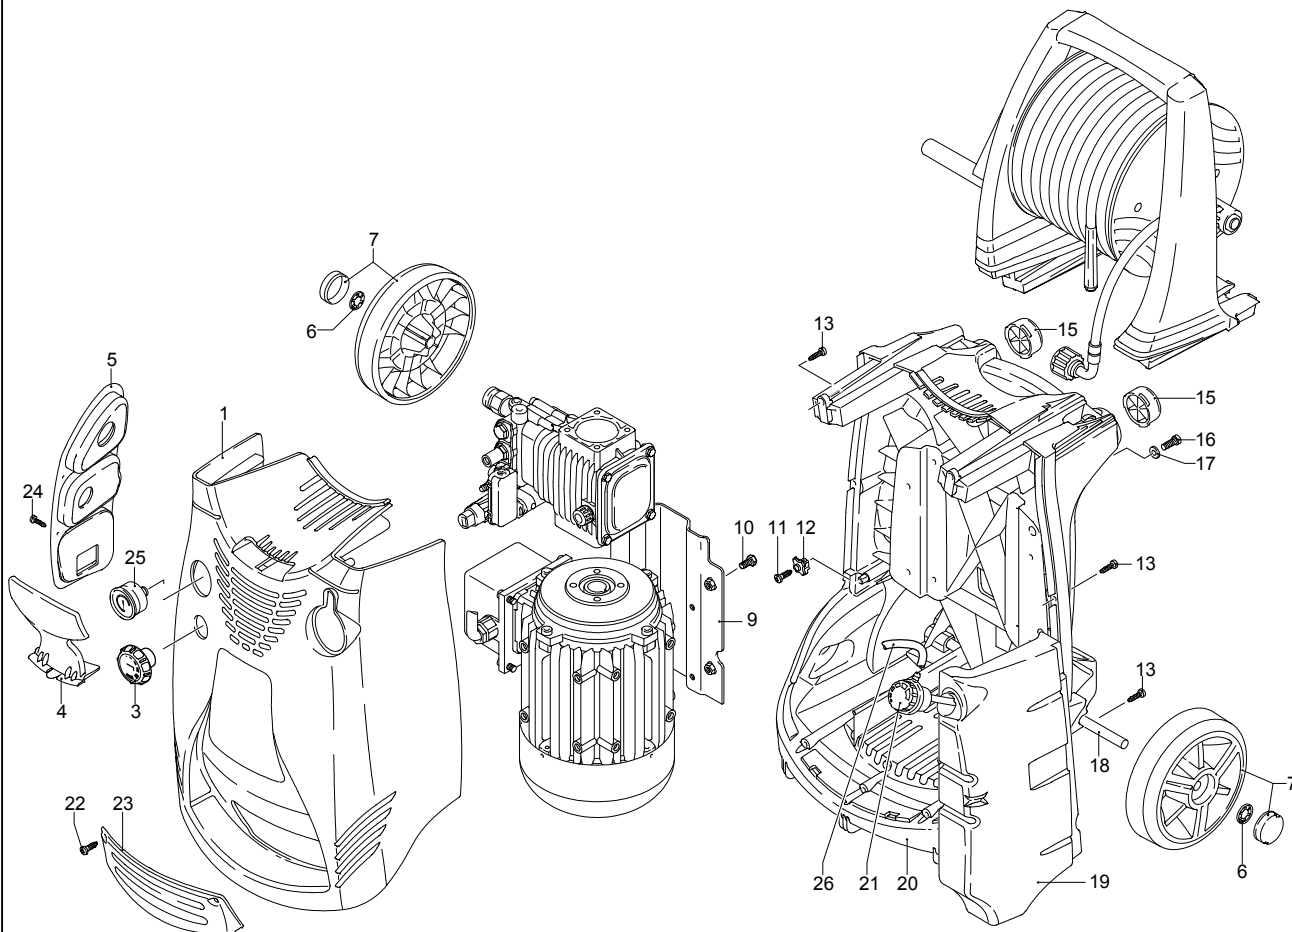

Modelle 780 RLW

Seriennummer:

Code:

Elektrischeanschluss:

UN_CE_0111-BX

Pos.	Code	Bezeichnung	Menge
1	2500370	Dunkelblaue Haube	1
3	2500310	Knauf	1
4	2500050	Haken	1
5	2500380	Haubeneinsatz	1
6	1680880	Unterlegscheibe	2
7	2500320	Rad	2
9	2500410	Platte	1
10	850370	Schraube	4
11	2100300	Schraube	1
12	2600100	Kabelverschraubung	1
13	2100300	Schraube	7
15	2500130	Gummifuß	2
16	880280	Schraube	4
17	2180300	Unterlegscheibe	4
18	2500120	Achse	1
19	2509001	Vormontage Tank	1
20	2500010	Basis	1
21	42113	Vormontage Verschluss	1
22	1261560	Schraube	2
23	2500440	Schutzeinrichtung	1
24	2000110	Schraube	4
25	3232	Manometer	1
26	2500330	Reinigungsmittelschlauch	1