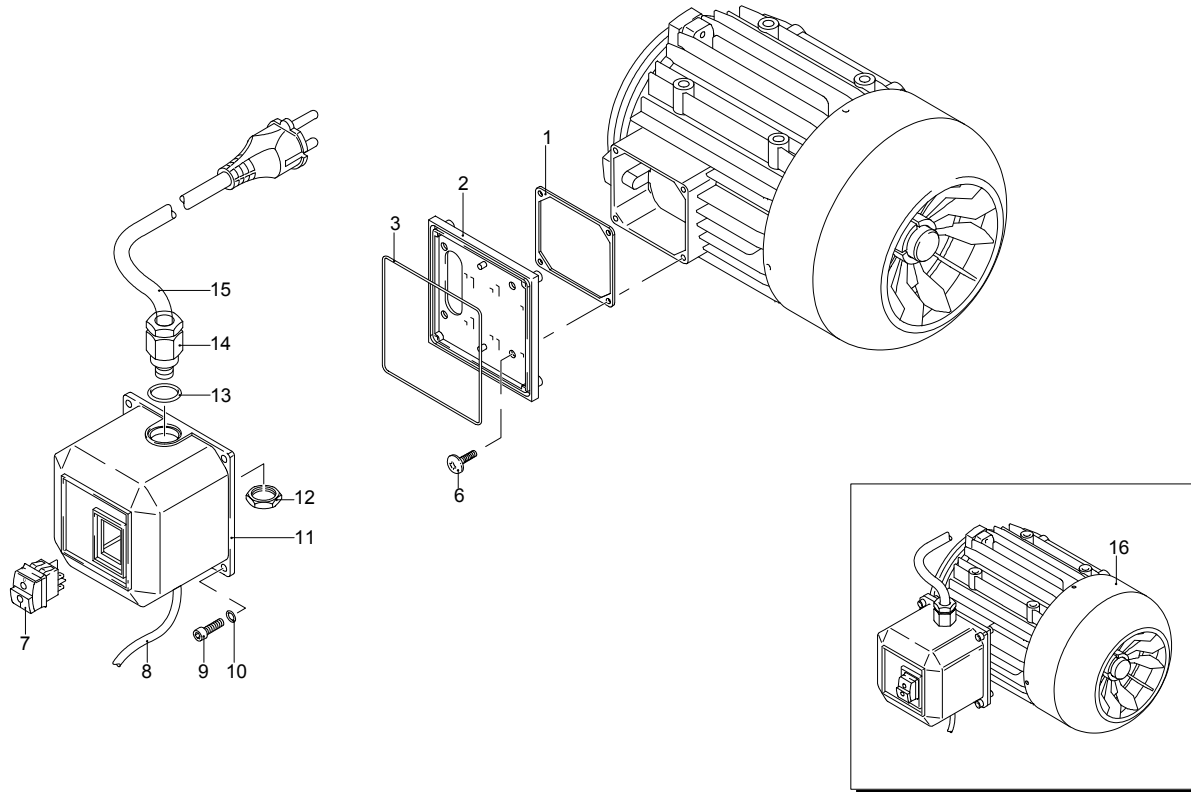

Modelle 780 RLW

Seriennummer:

Code:

Elektrischeanschluss:

UN_CE_0109-BX

Pos.	Code	Bezeichnung	Menge
67	880840	O-Ring-Dichtung	1
68	1540870	Verbindungsstück	1
69	1260820	O-Ring-Dichtung	1
70	2022200	Klemme	1
71	2029758	Vormontage Kasten TSS	1
72	1981190	Schraube	1
73	2760560	Verschluss	3
A	2186	Satz Ventile	1
B	42154	Satz Kolben	1
C	42194	Satz Öldichtungen	1
E	42155	Satz Wasserdichtungen	1
F	2190	Satz Dichtungen	1
G	2745	Satz Stützringe	1

Modelle 780 RLW

Seriennummer:

Code:

Elektrischeanschluss:

Pos.	Code	Bezeichnung	Menge
1	1700100	Dichtung	1
2	1700080	Platte	1
3	1940410	O-Ring-Dichtung	1
6	1460460	Schraube	4
7	2320280	Schalter	1
8	2180650	Kabel	1
9	1261560	Schraube	4
10	1080190	O-Ring-Dichtung	4
11	1700930	Deckel	1
12	1700590	Mutter	1
13	880270	O-Ring-Dichtung	1
14	1382380	Kabelverschraubung	1
15	1270950	Kabel	1
16	44114	Motor	1

Modelle 780 RLW

Seriennummer:

Code:

Elektrischeanschluss:

Pos.	Code	Bezeichnung	Menge
1	40645	Vormontage Schlauchhaspel	1
2	40340	Vormontage Schlauchhaspel	1
3	2360360	Schraube	1
4	2360150	Hebel	1
5	2100300	Schraube	4
6	2500060	Bügel	1
7	2500360	Zapfen	1
8	1681280	Schraube	4
9	2360230	Scheibe	2
10	380420	Ring	2
11	2500460	Hochdruckschlauch	1
12	2360210	Zapfen	1
13	390080	O-Ring-Dichtung	2
14	2360220	Verbindungsstück	1
15	2360320	Ring	1
16	2500070	Bügel	1
17	820510	O-Ring-Dichtung	1
18	2360310	Verbindungsstück	1
19	2360250	Hochdruckschlauch	1
20	2500020	Griff	1