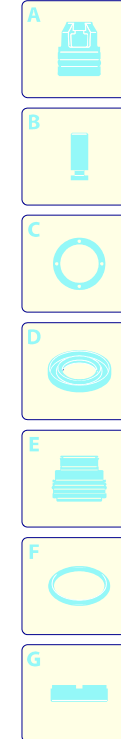

Modelle 780 RLW

Seriennummer:

Code:

Elektrischeanschluss:

UN_CE_0111-BX

Pos.	Code	Bezeichnung	Menge
1	2500370	Dunkelblaue Haube	1
3	2500310	Knauf	1
4	2500050	Haken	1
5	2500380	Haubeneinsatz	1
6	1680880	Unterlegscheibe	2
7	2500320	Rad	2
9	2500410	Platte	1
10	850370	Schraube	4
11	2100300	Schraube	1
12	2600100	Kabelverschraubung	1
13	2100300	Schraube	7
15	2500130	Gummifuß	2
16	880280	Schraube	4
17	2180300	Unterlegscheibe	4
18	2500120	Achse	1
19	2509001	Vormontage Tank	1
20	2500010	Basis	1
21	42113	Vormontage Verschluss	1
22	1261560	Schraube	2
23	2500440	Schutzeinrichtung	1
24	2000110	Schraube	4
25	3232	Manometer	1
26	2500330	Reinigungsmittelschlauch	1