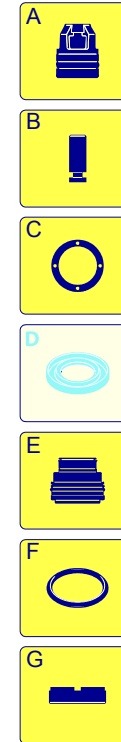

Pos.	Code	Bezeichnung	Menge
1	1980300	Mutter	1
2	1980470	Schraube	1
3	2760700	Einsatz	1
4	1980220	Teller	2
5	2760410	Feder	1
6	2760400	Stange	1
7	2260100	O-Ring-Dichtung	1
8	660190	O-Ring-Dichtung	1
9	2760210	Ring	1
10	2760570	Führung	1
11	1200690	O-Ring-Dichtung	4
12	394280	O-Ring-Dichtung	2
13	2260070	Verschluss	1
14	2760090	Sitz	1
15	770140	O-Ring-Dichtung	1
16	1982520	Schlauchanschluss	1
17	480480	O-Ring-Dichtung	1
18	1250280	Kugel	1
19	1560520	Feder	1
20	2760230	Injektor	1
21	2760270	O-Ring-Dichtung	1
22	1470210	O-Ring-Dichtung	1
23	2760120	Einsatz	1
24	2760200	Feder	1
25	2760130	Verschluss	1
26	1460430	O-Ring-Dichtung	1
27	801080	Schraube	8
28	1381550	Unterlegscheibe	8
29	2760500	Kopf	1
33	2760260	Verschluss	2
34	2760180	Verschluss	3
35	2769050	Ventil	6
36	1780140	Ring	3
37	1260220	Wasserdichtung	3
39	1320351	Kolbenführung	3
40	1260420	O-Ring-Dichtung	3
41	1260450	Wasserdichtung	3
42	480440	O-Ring-Dichtung	3
43	2760600	Distanzstück	3
44	2460170	Öldichtung	3
45	2760460	Pumpenkörper	1
46	1266740	Öldichtung	1
47	1260790	Ring	1
48	1780550	Ring	1
49	1780490	Lager	1
50	880130	Verschluss	1
51	2760450	Kolben	3
52	1780050	Stecker	3
53	1780040	Pleuelstange	3
54	2760280	O-Ring-Dichtung	1
55	802190	Schraube	4
56	2760110	Deckel	1
57	2760520	Welle	1
58	1321190	Lager	1
59	1321080	Ring	1
60	1260750	Öldichtung	1
61	650250	Splint	1
62	2769208	Vormontage Kopf	1
63	1080190	O-Ring-Dichtung	4
64	1981320	Feder	1
65	660190	O-Ring-Dichtung	1
66	1540881	Stange	1