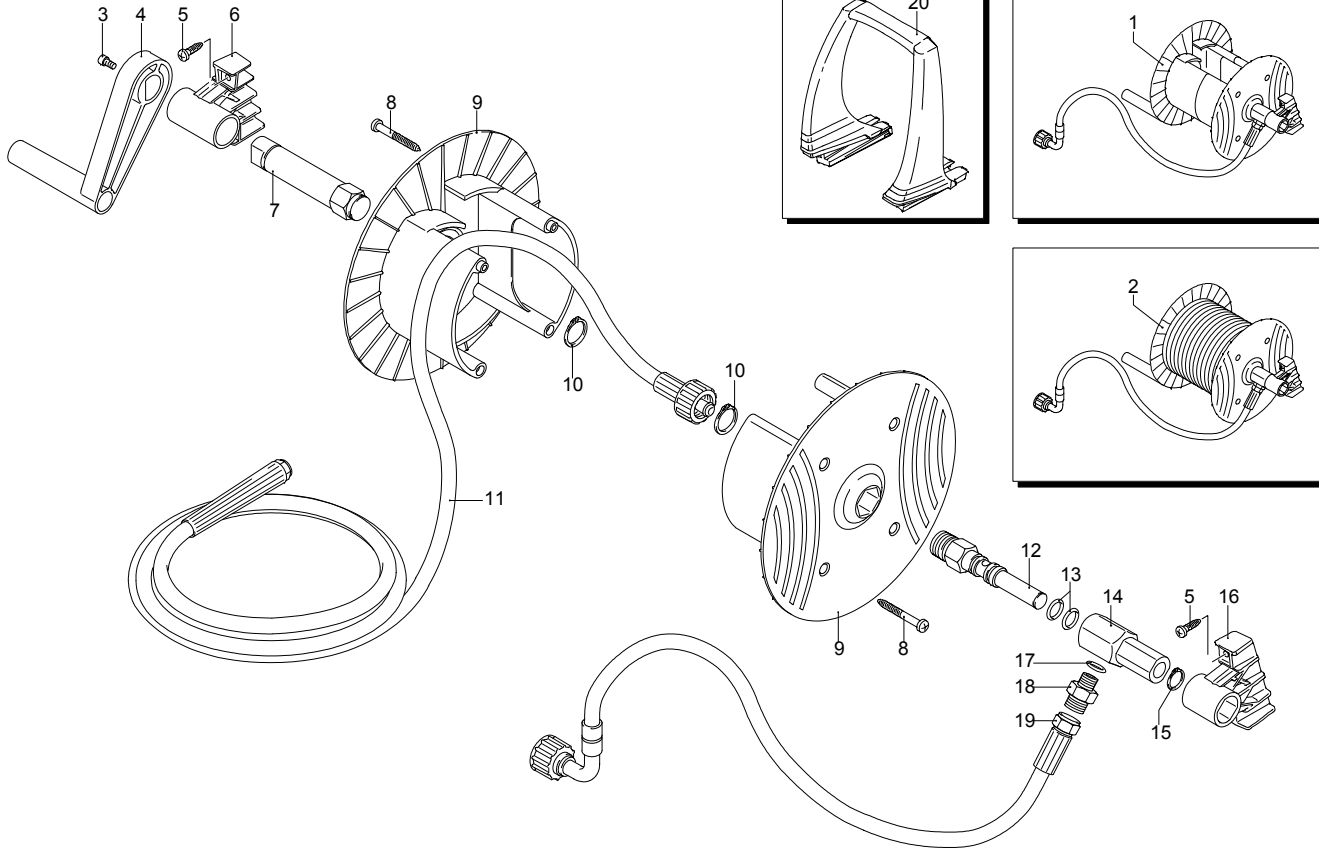

Modelle 780 RLW

Seriennummer:

Code:

Elektrischeanschluss:

UN_CE_0109-BX

Pos.	Code	Bezeichnung	Menge
67	880840	O-Ring-Dichtung	1
68	1540870	Verbindungsstück	1
69	1260820	O-Ring-Dichtung	1
70	2022200	Klemme	1
71	2029758	Vormontage Kasten TSS	1
72	1981190	Schraube	1
73	2760560	Verschluss	3
A	2186	Satz Ventile	1
B	42154	Satz Kolben	1
C	42194	Satz Öldichtungen	1
E	42155	Satz Wasserdichtungen	1
F	2190	Satz Dichtungen	1
G	2745	Satz Stützringe	1

Modelle 780 RLW

Seriennummer:

Code:

Elektrischeanschluss:

Pos.	Code	Bezeichnung	Menge
1	1700100	Dichtung	1
2	1700080	Platte	1
3	1940410	O-Ring-Dichtung	1
6	1460460	Schraube	4
7	2320280	Schalter	1
8	2180650	Kabel	1
9	1261560	Schraube	4
10	1080190	O-Ring-Dichtung	4
11	1700930	Deckel	1
12	1700590	Mutter	1
13	880270	O-Ring-Dichtung	1
14	1382380	Kabelverschraubung	1
15	1270950	Kabel	1
16	44114	Motor	1

Modelle 780 RLW

Seriennummer:

Code:

Elektrischeanschluss:

Pos.	Code	Bezeichnung	Menge
1	40645	Vormontage Schlauchhaspel	1
2	40340	Vormontage Schlauchhaspel	1
3	2360360	Schraube	1
4	2360150	Hebel	1
5	2100300	Schraube	4
6	2500060	Bügel	1
7	2500360	Zapfen	1
8	1681280	Schraube	4
9	2360230	Scheibe	2
10	380420	Ring	2
11	2500460	Hochdruckschlauch	1
12	2360210	Zapfen	1
13	390080	O-Ring-Dichtung	2
14	2360220	Verbindungsstück	1
15	2360320	Ring	1
16	2500070	Bügel	1
17	820510	O-Ring-Dichtung	1
18	2360310	Verbindungsstück	1
19	2360250	Hochdruckschlauch	1
20	2500020	Griff	1