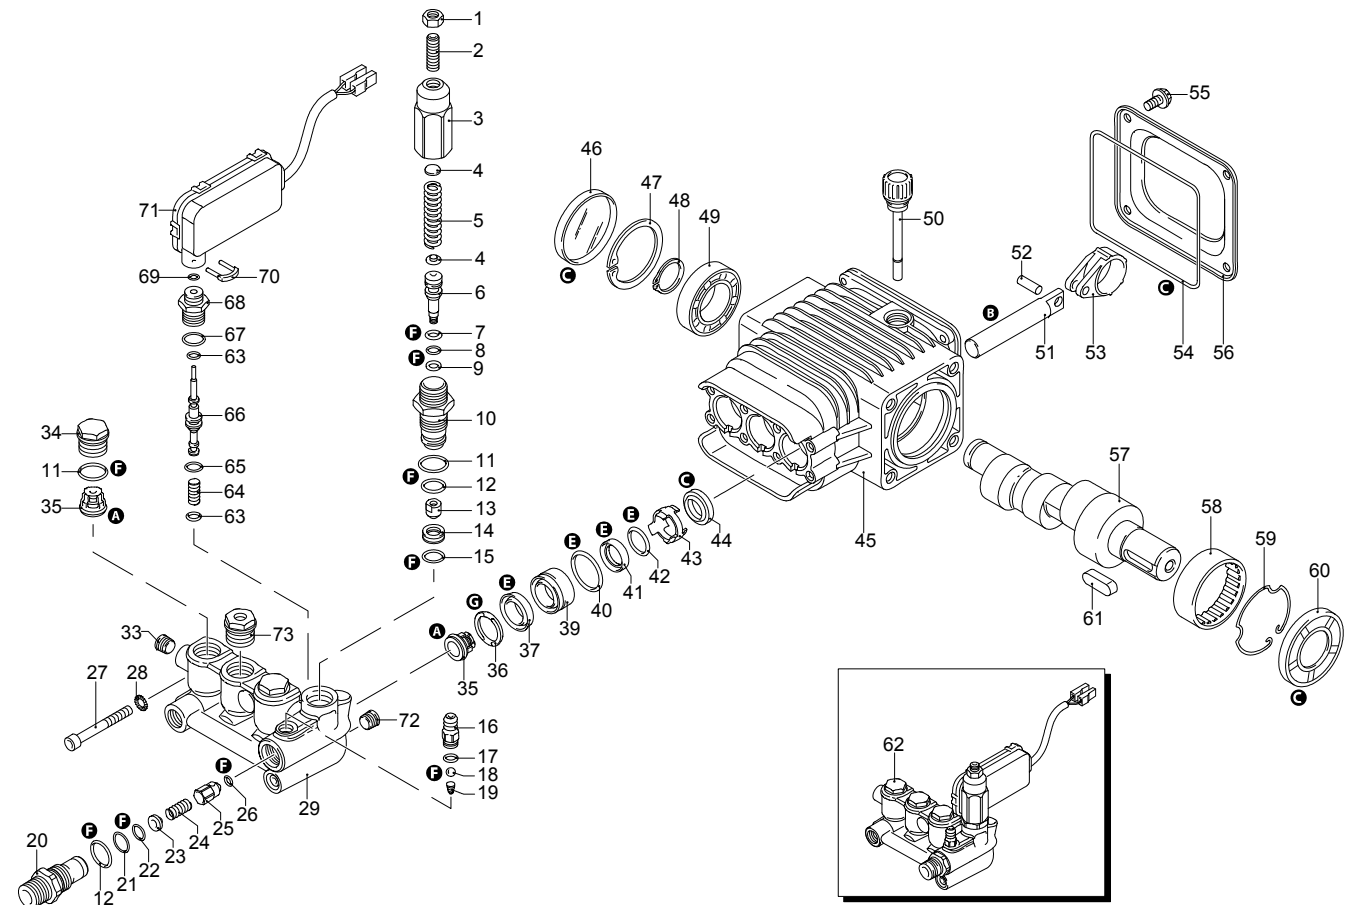

Modelle 780 RLW

Seriennummer:

Code:

Elektrischeanschluss:

UN_CE_0109-BX

Pos.	Code	Bezeichnung	Menge
67	880840	O-Ring-Dichtung	1
68	1540870	Verbindungsstück	1
69	1260820	O-Ring-Dichtung	1
70	2022200	Klemme	1
71	2029758	Vormontage Kasten TSS	1
72	1981190	Schraube	1
73	2760560	Verschluss	3
A	2186	Satz Ventile	1
B	42154	Satz Kolben	1
C	42194	Satz Öldichtungen	1
E	42155	Satz Wasserdichtungen	1
F	2190	Satz Dichtungen	1
G	2745	Satz Stützringe	1