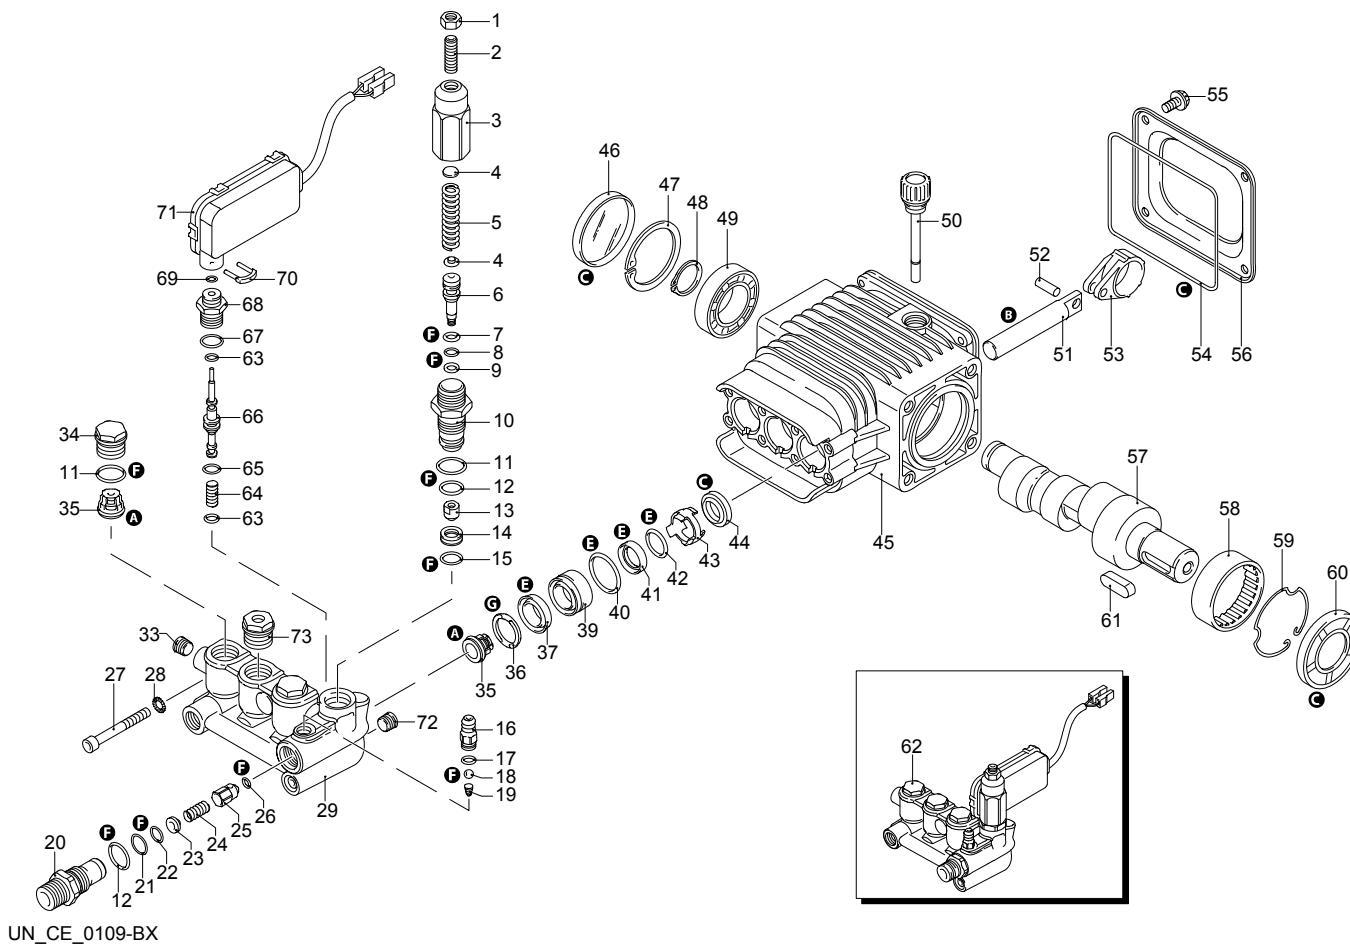

Modelle 780 RLW

Seriennummer:

Code: **22429**

Elektrischeanschluss: **230 V - 50 Hz**

UN_CE_0109-BX