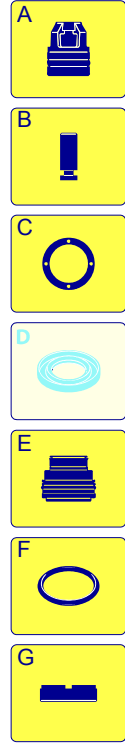

Modelle 780 RLW

Seriennummer:

Code:

Elektrischeanschluss:

UN_CE_0109-BX

Pos.	Code	Bezeichnung	Menge
67	880840	O-Ring-Dichtung	1
68	1540870	Verbindungsstück	1
69	1260820	O-Ring-Dichtung	1
70	2022200	Klemme	1
71	2029758	Vormontage Kasten TSS	1
72	1981190	Schraube	1
73	2760560	Verschluss	3
A	2186	Satz Ventile	1
B	42154	Satz Kolben	1
C	42194	Satz Öldichtungen	1
E	42155	Satz Wasserdichtungen	1
F	2190	Satz Dichtungen	1
G	2745	Satz Stützringe	1