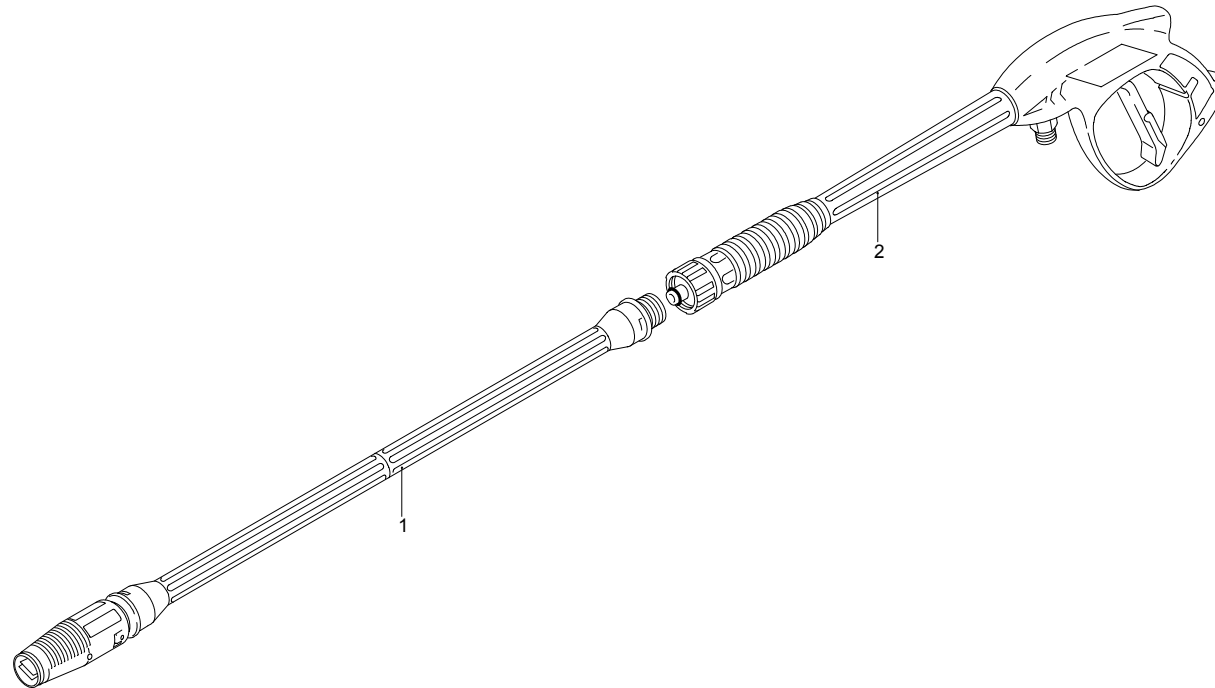

Modelle 780 RLW

Seriennummer:

Code:

Elektrischeanschluss:

UN_CE_0109-BX

Pos.	Code	Bezeichnung	Menge
67	880840	O-Ring-Dichtung	1
68	1540870	Verbindungsstück	1
69	1260820	O-Ring-Dichtung	1
70	2022200	Klemme	1
71	2029758	Vormontage Kasten TSS	1
72	1981190	Schraube	1
73	2760560	Verschluss	3
A	2186	Satz Ventile	1
B	42154	Satz Kolben	1
C	42194	Satz Öldichtungen	1
E	42155	Satz Wasserdichtungen	1
F	2190	Satz Dichtungen	1
G	2745	Satz Stützringe	1

Modelle 780 RLW

Seriennummer:

Code:

Elektrischeanschluss:

Pos.	Code	Bezeichnung	Menge
1	40645	Vormontage Schlauchhaspel	1
2	40340	Vormontage Schlauchhaspel	1
3	2360360	Schraube	1
4	2360150	Hebel	1
5	2100300	Schraube	4
6	2500060	Bügel	1
7	2500360	Zapfen	1
8	1681280	Schraube	4
9	2360230	Scheibe	2
10	380420	Ring	2
11	2500460	Hochdruckschlauch	1
12	2360210	Zapfen	1
13	390080	O-Ring-Dichtung	2
14	2360220	Verbindungsstück	1
15	2360320	Ring	1
16	2500070	Bügel	1
17	820510	O-Ring-Dichtung	1
18	2360310	Verbindungsstück	1
19	2360250	Hochdruckschlauch	1
20	2500020	Griff	1

UN_CE_0078-BX

Modelle 780 RLW

Seriennummer:

Code:

Elektrischeanschluss:

Pos.	Code	Bezeichnung	Menge
1	40114	Lanze+Düsenkopf	1
2	40171	Pistole	1