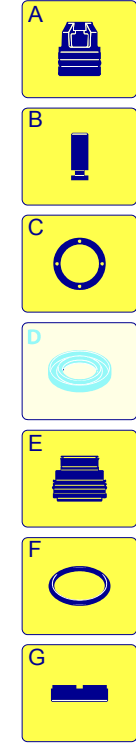

Modelle 780

Seriennummer:

Code:

Elektrischeanschluss:

UN_CE_0109-BX

Pos.	Code	Bezeichnung	Menge
67	880840	O-Ring-Dichtung	1
68	1540870	Verbindungsstück	1
69	1260820	O-Ring-Dichtung	1
70	2022200	Klemme	1
71	2029758	Vormontage Kasten TSS	1
72	1981190	Schraube	1
73	2760560	Verschluss	3
A	2186	Satz Ventile	1
B	42154	Satz Kolben	1
C	42194	Satz Öldichtungen	1
E	42155	Satz Wasserdichtungen	1
F	2190	Satz Dichtungen	1
G	2745	Satz Stützringe	1