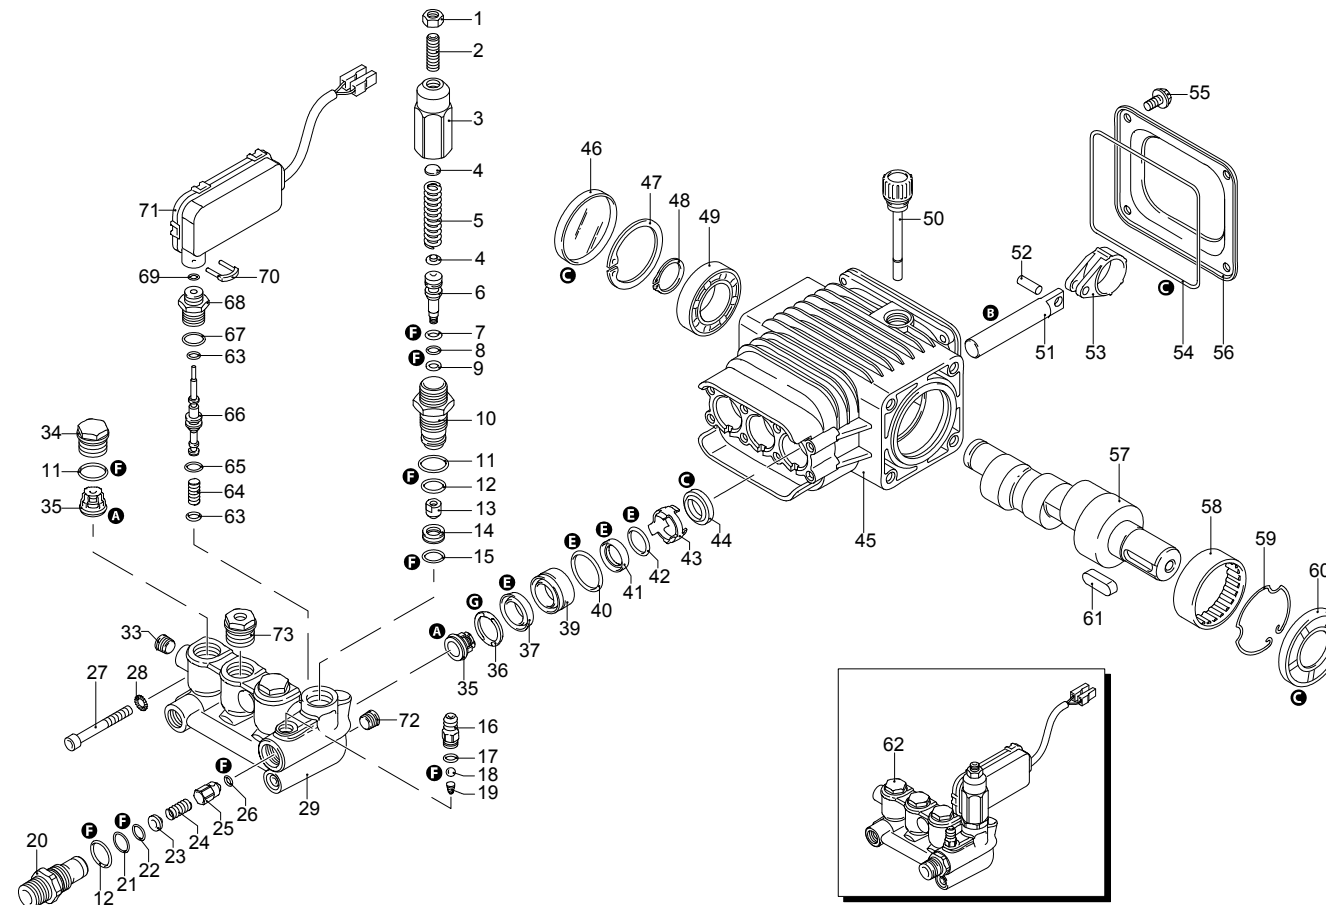

Modelle 780

Seriennummer:

Code:

Elektrischeanschluss:

UN_CE_0109-BX

Pos.	Code	Bezeichnung	Menge
67	880840	O-Ring-Dichtung	1
68	1540870	Verbindungsstück	1
69	1260820	O-Ring-Dichtung	1
70	2022200	Klemme	1
71	2029758	Vormontage Kasten TSS	1
72	1981190	Schraube	1
73	2760560	Verschluss	3
A	2186	Satz Ventile	1
B	42154	Satz Kolben	1
C	42194	Satz Öldichtungen	1
E	42155	Satz Wasserdichtungen	1
F	2190	Satz Dichtungen	1
G	2745	Satz Stützringe	1