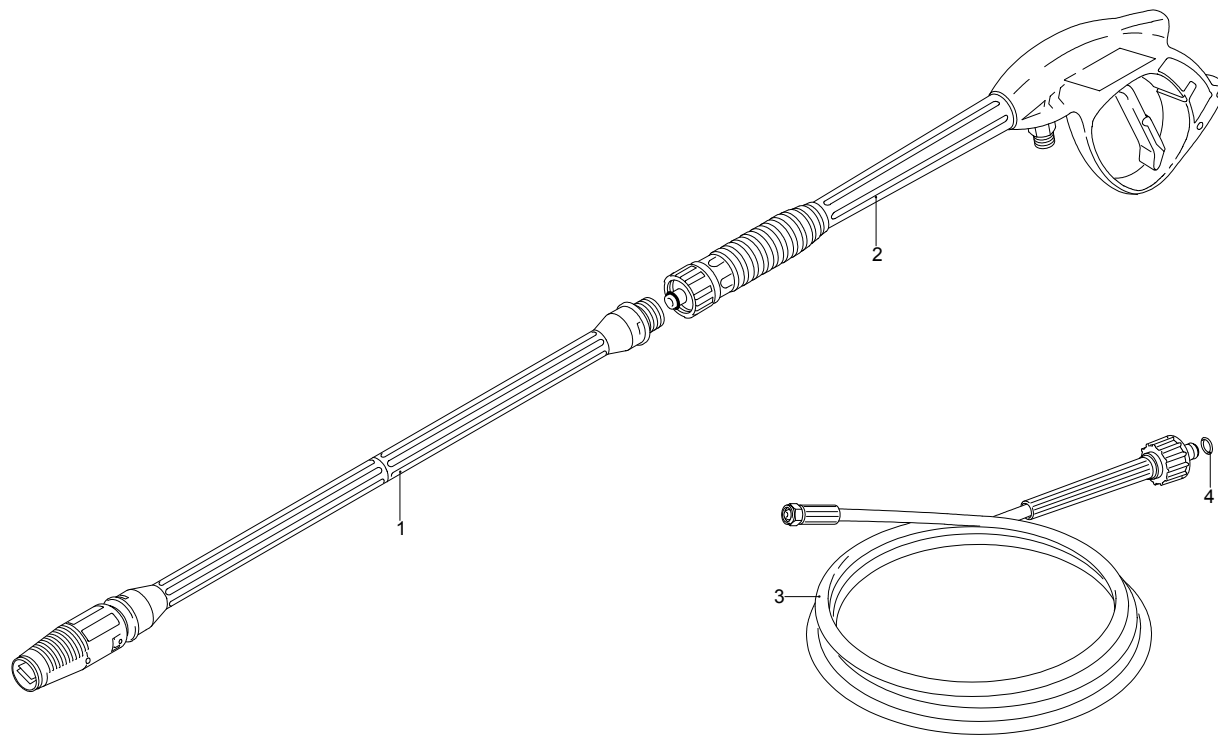

Modelle 780

Seriennummer:

Code:

Elektrischeanschluss:

UN_CE_0108-BX

Pos.	Code	Bezeichnung	Menge
1	2500370	Dunkelblaue Haube	1
3	2500310	Knauf	1
4	2500050	Haken	1
5	2500380	Haubeneinsatz	1
6	1680880	Unterlegscheibe	2
7	2500320	Rad	2
9	2500410	Platte	1
10	850370	Schraube	4
11	2100300	Schraube	1
12	2600100	Kabelverschraubung	1
13	2100300	Schraube	7
14	2500020	Griff	1
15	2500130	Gummifuß	2
16	880280	Schraube	4
17	2180300	Unterlegscheibe	4
18	2500120	Achse	1
19	2509001	Vormontage Tank	1
20	2500010	Basis	1
21	42113	Vormontage Verschluss	1
22	1261560	Schraube	2
23	2500440	Schutzeinrichtung	1
24	2000110	Schraube	4
25	3232	Manometer	1
26	2500330	Reinigungsmittelschlauch	1

Modelle 780

Seriennummer:

Code:

Elektrischeanschluss:

UN_CE_0109-BX

Pos.	Code	Bezeichnung	Menge
67	880840	O-Ring-Dichtung	1
68	1540870	Verbindungsstück	1
69	1260820	O-Ring-Dichtung	1
70	2022200	Klemme	1
71	2029758	Vormontage Kasten TSS	1
72	1981190	Schraube	1
73	2760560	Verschluss	3
A	2186	Satz Ventile	1
B	42154	Satz Kolben	1
C	42194	Satz Öldichtungen	1
E	42155	Satz Wasserdichtungen	1
F	2190	Satz Dichtungen	1
G	2745	Satz Stützringe	1

Modelle 780

Seriennummer:

Code:

Elektrischeanschluss:

UN_CE_0110-BX

Pos.	Code	Bezeichnung	Menge
1	1700100	Dichtung	1
2	1700080	Platte	1
3	1940410	O-Ring-Dichtung	1
6	1460460	Schraube	4
7	2320280	Schalter	1
8	2180650	Kabel	1
9	1261560	Schraube	4
10	1080190	O-Ring-Dichtung	4
11	1700930	Deckel	1
12	1700590	Mutter	1
13	880270	O-Ring-Dichtung	1
14	1382380	Kabelverschraubung	1
15	1270950	Kabel	1
16	44114	Motor	1

Modelle 780

Seriennummer:

Code:

Elektrischeanschluss:

Pos.	Code	Bezeichnung	Menge
1	40114	Lanze+Düsenkopf	1
2	40171	Pistole	1
3	1271960	Hochdruckschlauch	1
4	2000770	O-Ring-Dichtung	1