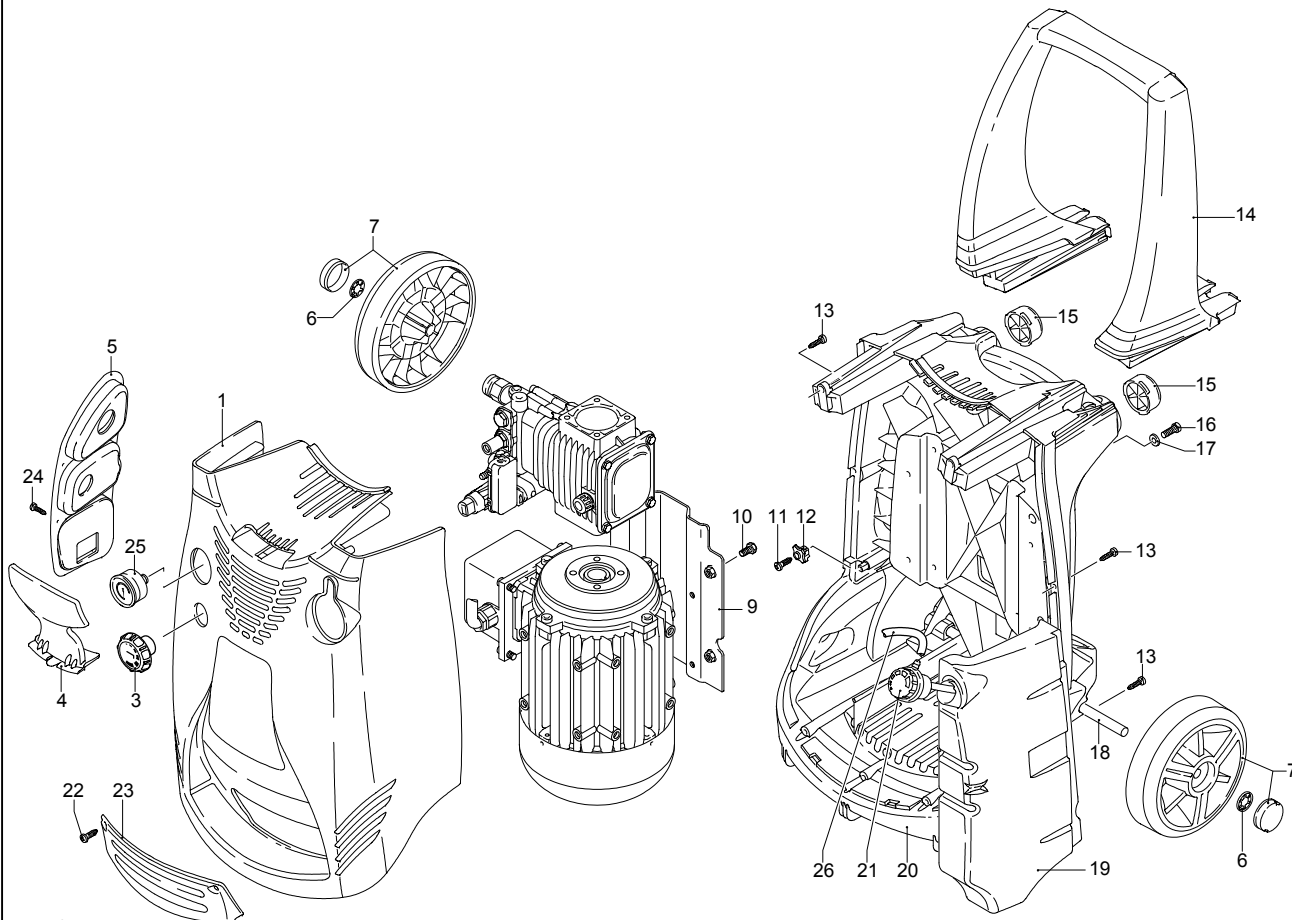

Modelle 780

Seriennummer:

Code:

Elektrischeanschluss:

UN_CE_0108-BX

Pos.	Code	Bezeichnung	Menge
1	2500370	Dunkelblaue Haube	1
3	2500310	Knauf	1
4	2500050	Haken	1
5	2500380	Haubeneinsatz	1
6	1680880	Unterlegscheibe	2
7	2500320	Rad	2
9	2500410	Platte	1
10	850370	Schraube	4
11	2100300	Schraube	1
12	2600100	Kabelverschraubung	1
13	2100300	Schraube	7
14	2500020	Griff	1
15	2500130	Gummifuß	2
16	880280	Schraube	4
17	2180300	Unterlegscheibe	4
18	2500120	Achse	1
19	2509001	Vormontage Tank	1
20	2500010	Basis	1
21	42113	Vormontage Verschluss	1
22	1261560	Schraube	2
23	2500440	Schutzeinrichtung	1
24	2000110	Schraube	4
25	3232	Manometer	1
26	2500330	Reinigungsmittelschlauch	1

Modelle 780

Seriennummer:

Code:

Elektrischeanschluss:

UN_CE_0110-BX

Pos.	Code	Bezeichnung	Menge
1	1700100	Dichtung	1
2	1700080	Platte	1
3	1940410	O-Ring-Dichtung	1
6	1460460	Schraube	4
7	2320280	Schalter	1
8	2180650	Kabel	1
9	1261560	Schraube	4
10	1080190	O-Ring-Dichtung	4
11	1700930	Deckel	1
12	1700590	Mutter	1
13	880270	O-Ring-Dichtung	1
14	1382380	Kabelverschraubung	1
15	1270950	Kabel	1
16	44114	Motor	1