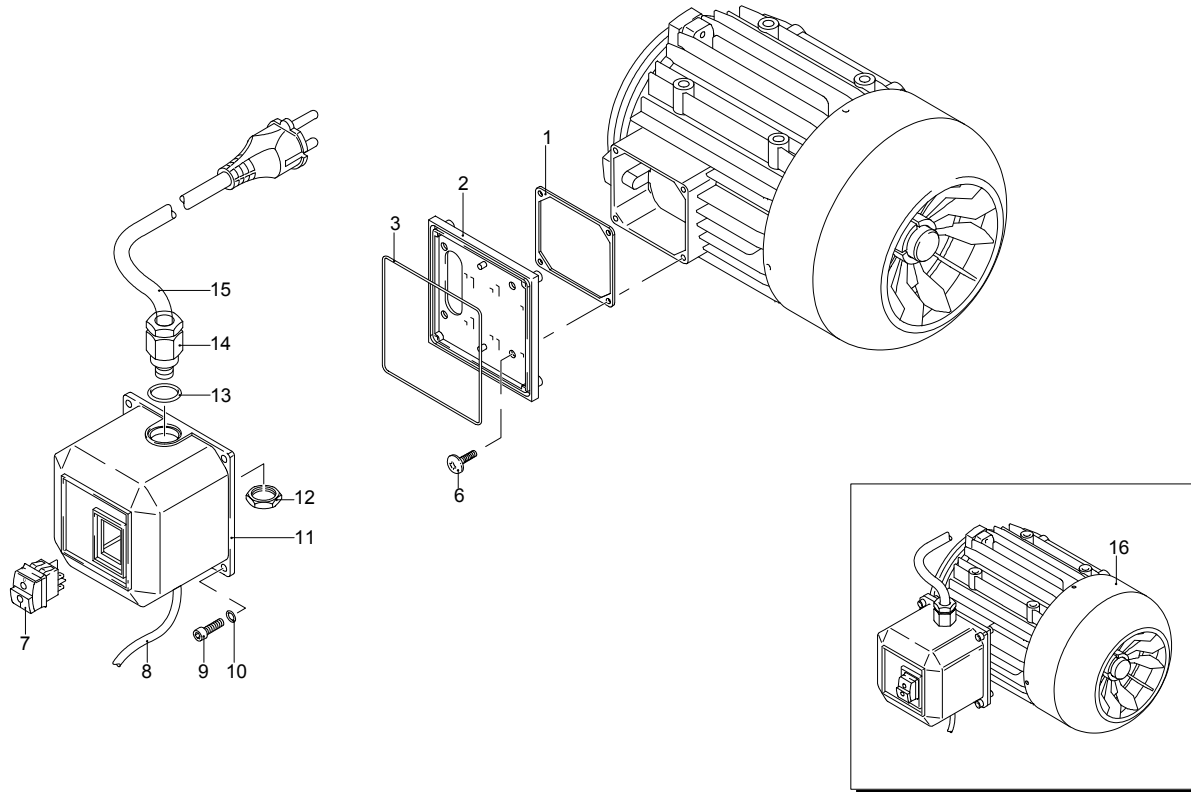

Modelle 780

Seriennummer:

Code:

Elektrischeanschluss:

UN_CE_0109-BX

Pos.	Code	Bezeichnung	Menge
67	880840	O-Ring-Dichtung	1
68	1540870	Verbindungsstück	1
69	1260820	O-Ring-Dichtung	1
70	2022200	Klemme	1
71	2029758	Vormontage Kasten TSS	1
72	1981190	Schraube	1
73	2760560	Verschluss	3
A	2186	Satz Ventile	1
B	42154	Satz Kolben	1
C	42194	Satz Öldichtungen	1
E	42155	Satz Wasserdichtungen	1
F	2190	Satz Dichtungen	1
G	2745	Satz Stützringe	1

Modelle 780

Seriennummer:

Code:

Elektrischeanschluss:

UN_CE_0110-BX

Pos.	Code	Bezeichnung	Menge
1	1700100	Dichtung	1
2	1700080	Platte	1
3	1940410	O-Ring-Dichtung	1
6	1460460	Schraube	4
7	2320280	Schalter	1
8	2180650	Kabel	1
9	1261560	Schraube	4
10	1080190	O-Ring-Dichtung	4
11	1700930	Deckel	1
12	1700590	Mutter	1
13	880270	O-Ring-Dichtung	1
14	1382380	Kabelverschraubung	1
15	1270950	Kabel	1
16	44114	Motor	1