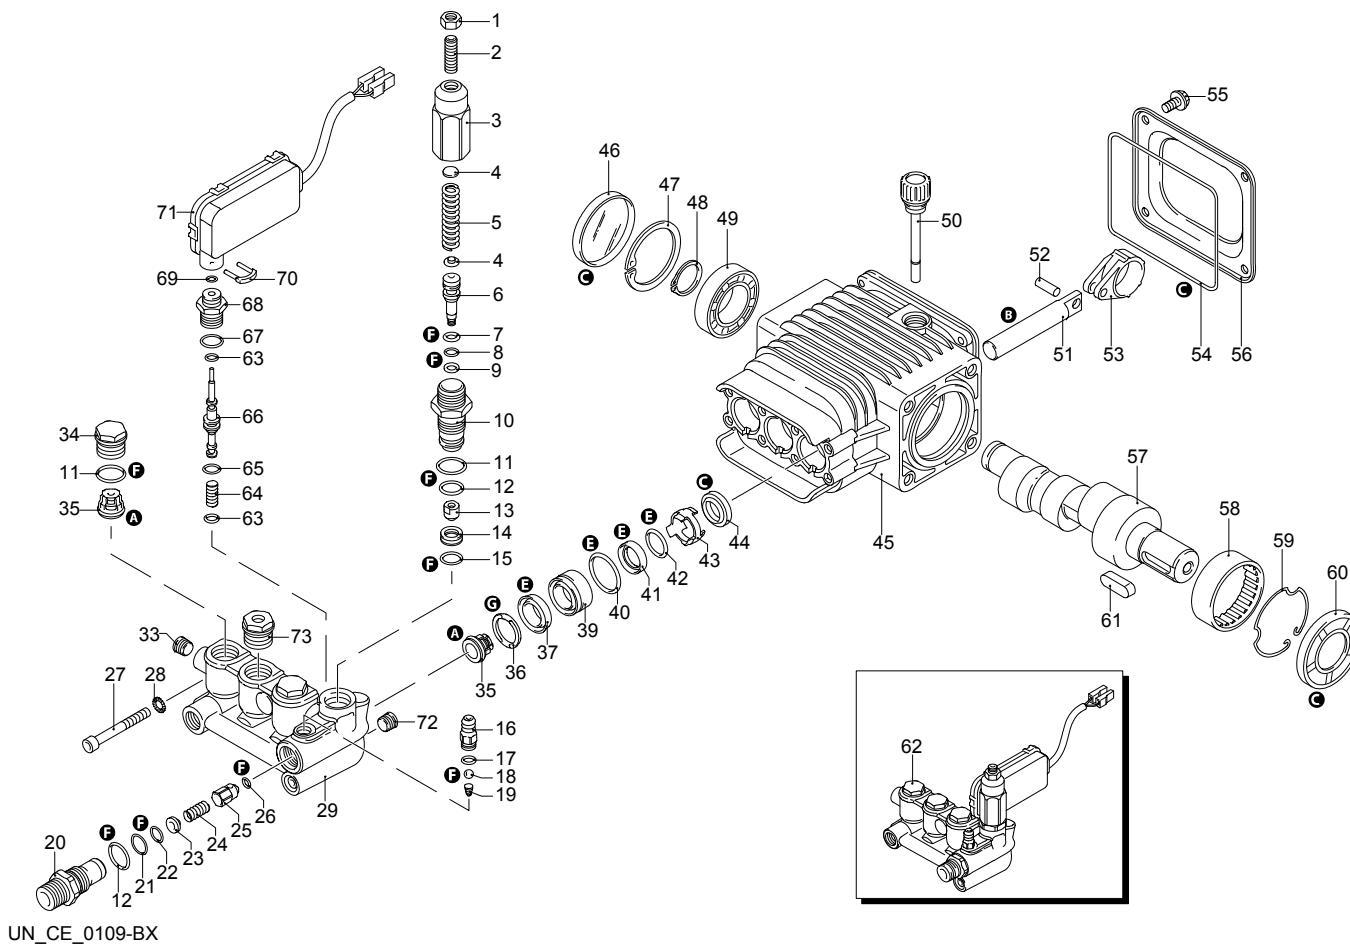

Modelle 780

Seriennummer:

Code:

Elektrischeanschluss:

UN_CE_0109-BX