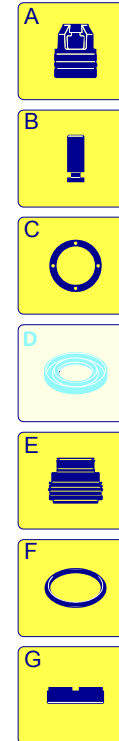

Modelle 787 RLW

Seriennummer:

Code:

Elektrischeanschluss:

UN_CE_0111-BX

Pos.	Code	Bezeichnung	Menge
1	2500370	Dunkelblaue Haube	1
3	2500310	Knauf	1
4	2500050	Haken	1
5	2500380	Haubeneinsatz	1
6	1680880	Unterlegscheibe	2
7	2500320	Rad	2
9	2500410	Platte	1
10	850370	Schraube	4
11	2100300	Schraube	1
12	2600100	Kabelverschraubung	1
13	2100300	Schraube	7
15	2500130	Gummifuß	2
16	880280	Schraube	4
17	2180300	Unterlegscheibe	4
18	2500120	Achse	1
19	2509001	Vormontage Tank	1
20	2500010	Basis	1
21	42113	Vormontage Verschluss	1
22	1261560	Schraube	2
23	2500440	Schutzeinrichtung	1
24	2000110	Schraube	4
25	3232	Manometer	1
26	2500330	Reinigungsmittelschlauch	1

Modelle 787 RLW

Seriennummer:

Code:

Elektrischeanschluss:

UN_CE_0109-BX

Pos.	Code	Bezeichnung	Menge
67	880840	O-Ring-Dichtung	1
68	1540870	Verbindungsstück	1
69	1260820	O-Ring-Dichtung	1
70	2022200	Klemme	1
71	2029758	Vormontage Kasten TSS	1
72	1981190	Schraube	1
73	2760560	Verschluss	3
A	2186	Satz Ventile	1
B	42154	Satz Kolben	1
C	42194	Satz Öldichtungen	1
E	42155	Satz Wasserdichtungen	1
G	2745	Satz Stützringe	1
F	2190	Satz Dichtungen	1

Modelle 787 RLW

Seriennummer:

Code:

Elektrischeanschluss:

Pos.	Code	Bezeichnung	Menge
1	1700100	Dichtung	1
2	1700080	Platte	1
3	1940410	O-Ring-Dichtung	1
4	1700740	Kleinschütz	1
5	1261570	Schraube	4
6	1460460	Schraube	4
7	2320280	Schalter	1
8	2180650	Kabel	1
9	1261560	Schraube	4
10	1080190	O-Ring-Dichtung	4
11	1700930	Deckel	1
12	1700590	Mutter	1
13	880270	O-Ring-Dichtung	1
14	1382380	Kabelverschraubung	1
15	1270950	Kabel	1
16	44114	Motor	1