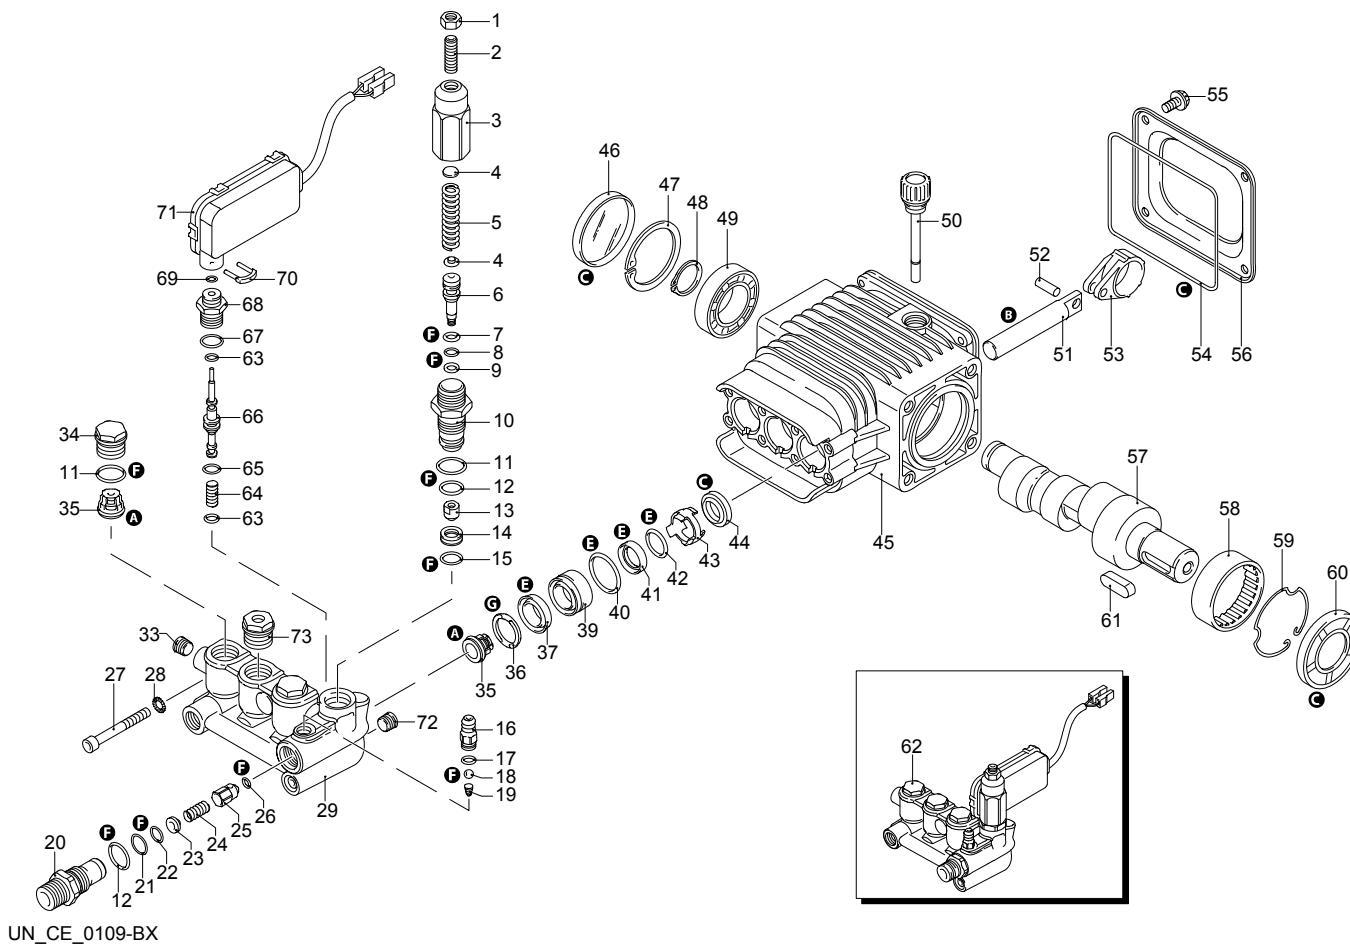

Modelle 787 RLW

Seriennummer:

Code:

Elektrischeanschluss: **400 V - 50 Hz - 3 ~**

UN_CE_0109-BX