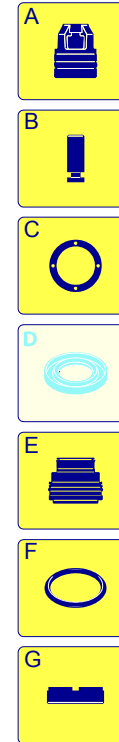

Pos.	Code	Bezeichnung	Menge
1	1980300	Mutter	1
2	1980470	Schraube	1
3	2760700	Einsatz	1
4	1980220	Teller	2
5	2760410	Feder	1
6	2760400	Stange	1
7	2260100	O-Ring-Dichtung	1
8	660190	O-Ring-Dichtung	1
9	2760210	Ring	1
10	2760570	Führung	1
11	1200690	O-Ring-Dichtung	4
12	394280	O-Ring-Dichtung	2
13	2260070	Verschluss	1
14	2760090	Sitz	1
15	770140	O-Ring-Dichtung	1
16	1982520	Schlauchanschluss	1
17	480480	O-Ring-Dichtung	1
18	1250280	Kugel	1
19	1560520	Feder	1
20	2760230	Injektor	1
21	2760270	O-Ring-Dichtung	1
22	1470210	O-Ring-Dichtung	1
23	2760120	Einsatz	1
24	2760200	Feder	1
25	2760130	Verschluss	1
26	1460430	O-Ring-Dichtung	1
27	801080	Schraube	8
28	1381550	Unterlegscheibe	8
29	2760500	Kopf	1
33	2760260	Verschluss	2
34	2760180	Verschluss	3
35	2769050	Ventil	6
36	1780140	Ring	3
37	1260220	Wasserdichtung	3
39	1320351	Kolbenführung	3
40	1260420	O-Ring-Dichtung	3
41	1260450	Wasserdichtung	3
42	480440	O-Ring-Dichtung	3
43	2760600	Distanzstück	3
44	2460170	Öldichtung	3
45	2760460	Pumpenkörper	1
46	1266740	Öldichtung	1
47	1260790	Ring	1
48	1780550	Ring	1
49	1780490	Lager	1
50	880130	Verschluss	1
51	2760450	Kolben	3
52	1780050	Stecker	3
53	1780040	Pleuelstange	3
54	2760280	O-Ring-Dichtung	1
55	802190	Schraube	4
56	2760110	Deckel	1
57	2760550	Welle	1
58	1321190	Lager	1
59	1321080	Ring	1
60	1260750	Öldichtung	1
61	650250	Splint	1
62	2769208	Vormontage Kopf	1
63	1080190	O-Ring-Dichtung	4
64	1981320	Feder	1
65	660190	O-Ring-Dichtung	1
66	1540881	Stange	1