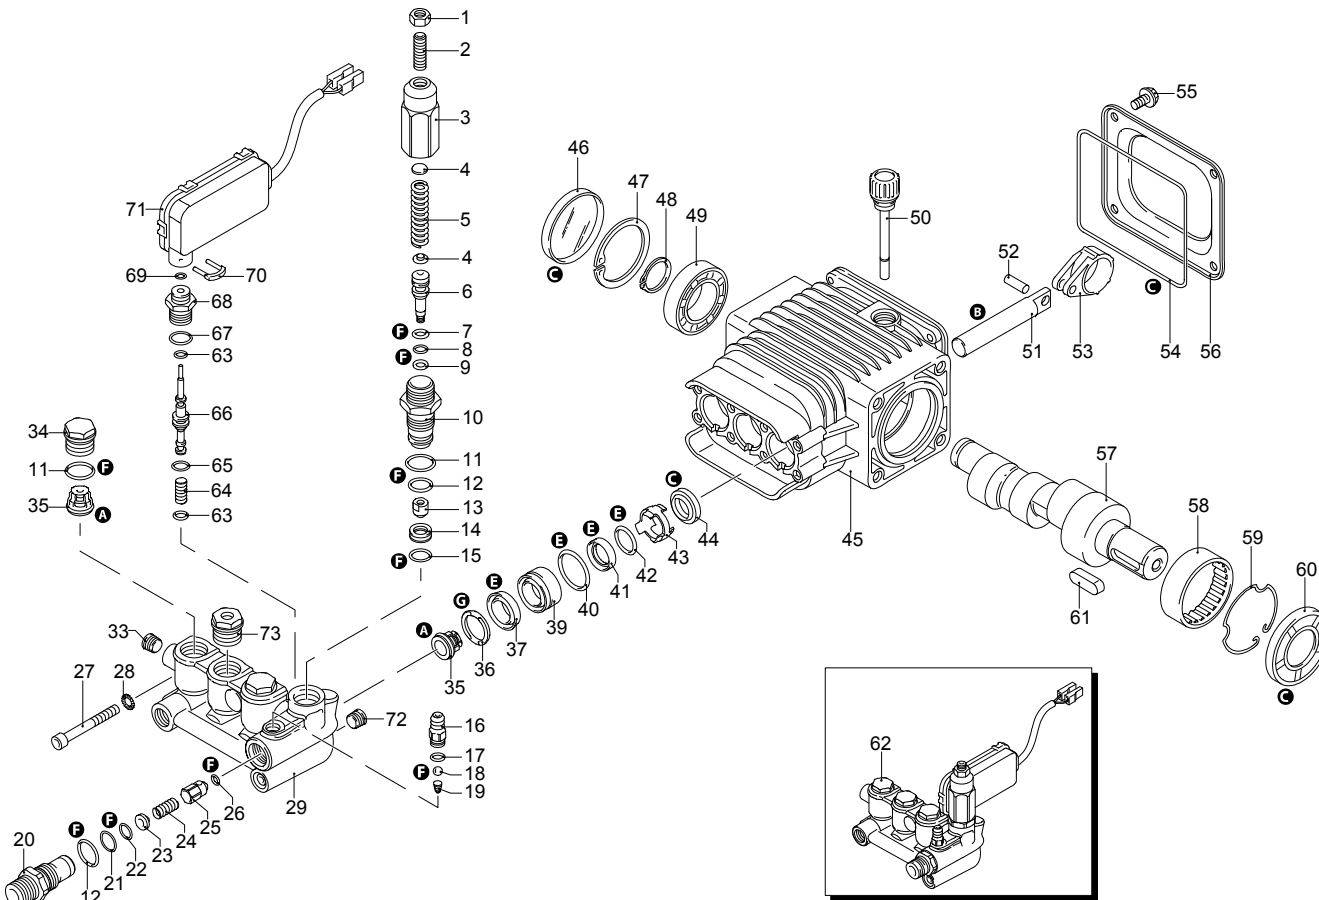

Modelle 787 RLW

Seriennummer:

Code:

Elektrischeanschluss:

UN_CE_0109-BX

Pos.	Code	Bezeichnung	Menge
67	880840	O-Ring-Dichtung	1
68	1540870	Verbindungsstück	1
69	1260820	O-Ring-Dichtung	1
70	2022200	Klemme	1
71	2029758	Vormontage Kasten TSS	1
72	1981190	Schraube	1
73	2760560	Verschluss	3
A	2186	Satz Ventile	1
B	42154	Satz Kolben	1
C	42194	Satz Öldichtungen	1
E	42155	Satz Wasserdichtungen	1
G	2745	Satz Stützringe	1
F	2190	Satz Dichtungen	1