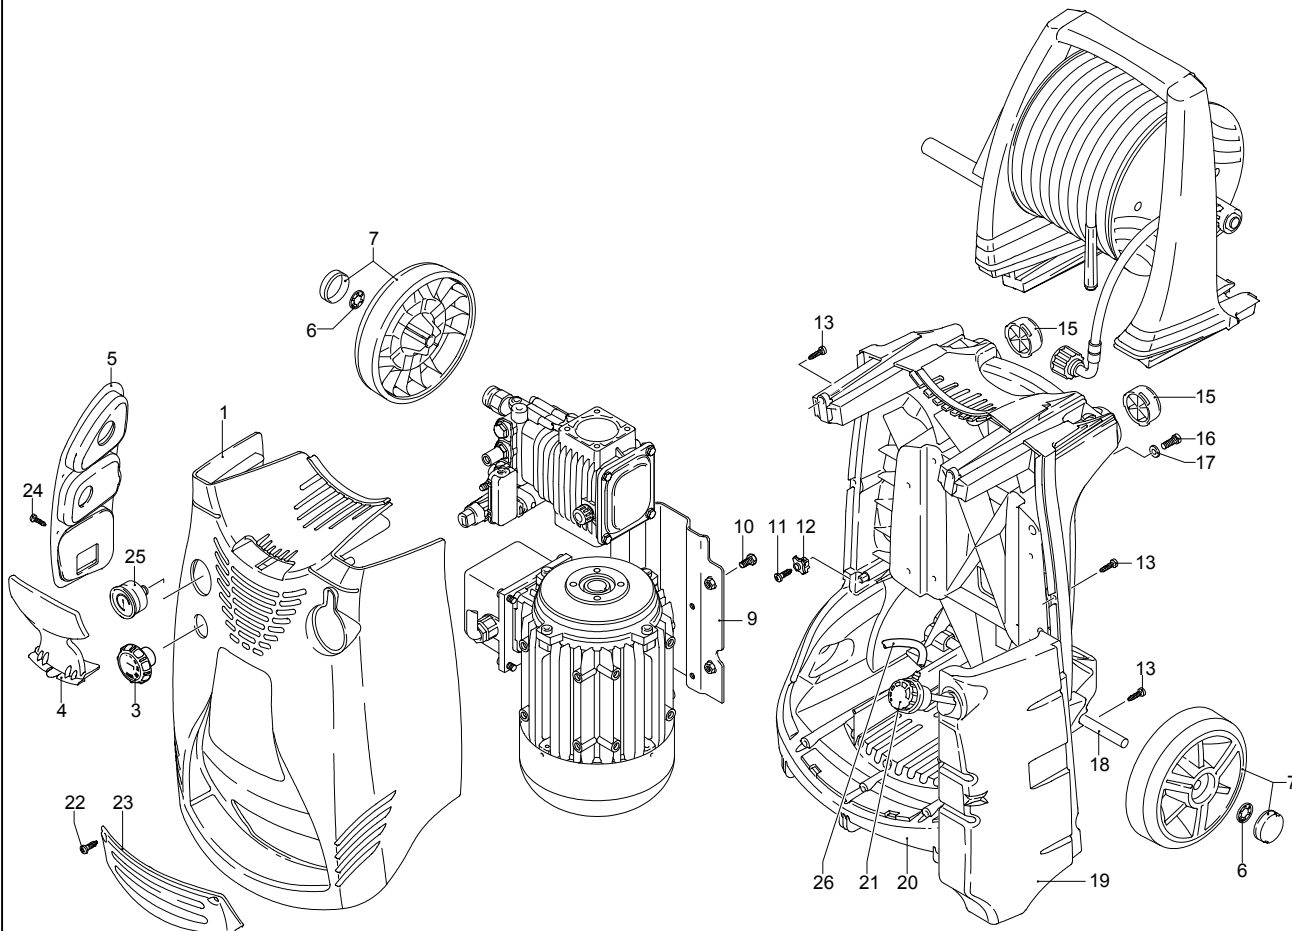

Modelle 787 RLW

Seriennummer:

Code:

Elektrischeanschluss:

UN_CE_0111-BX

Pos.	Code	Bezeichnung	Menge
1	2500370	Dunkelblaue Haube	1
3	2500310	Knauf	1
4	2500050	Haken	1
5	2500380	Haubeneinsatz	1
6	1680880	Unterlegscheibe	2
7	2500320	Rad	2
9	2500410	Platte	1
10	850370	Schraube	4
11	2100300	Schraube	1
12	2600100	Kabelverschraubung	1
13	2100300	Schraube	7
15	2500130	Gummifuß	2
16	880280	Schraube	4
17	2180300	Unterlegscheibe	4
18	2500120	Achse	1
19	2509001	Vormontage Tank	1
20	2500010	Basis	1
21	42113	Vormontage Verschluss	1
22	1261560	Schraube	2
23	2500440	Schutzeinrichtung	1
24	2000110	Schraube	4
25	3232	Manometer	1
26	2500330	Reinigungsmittelschlauch	1