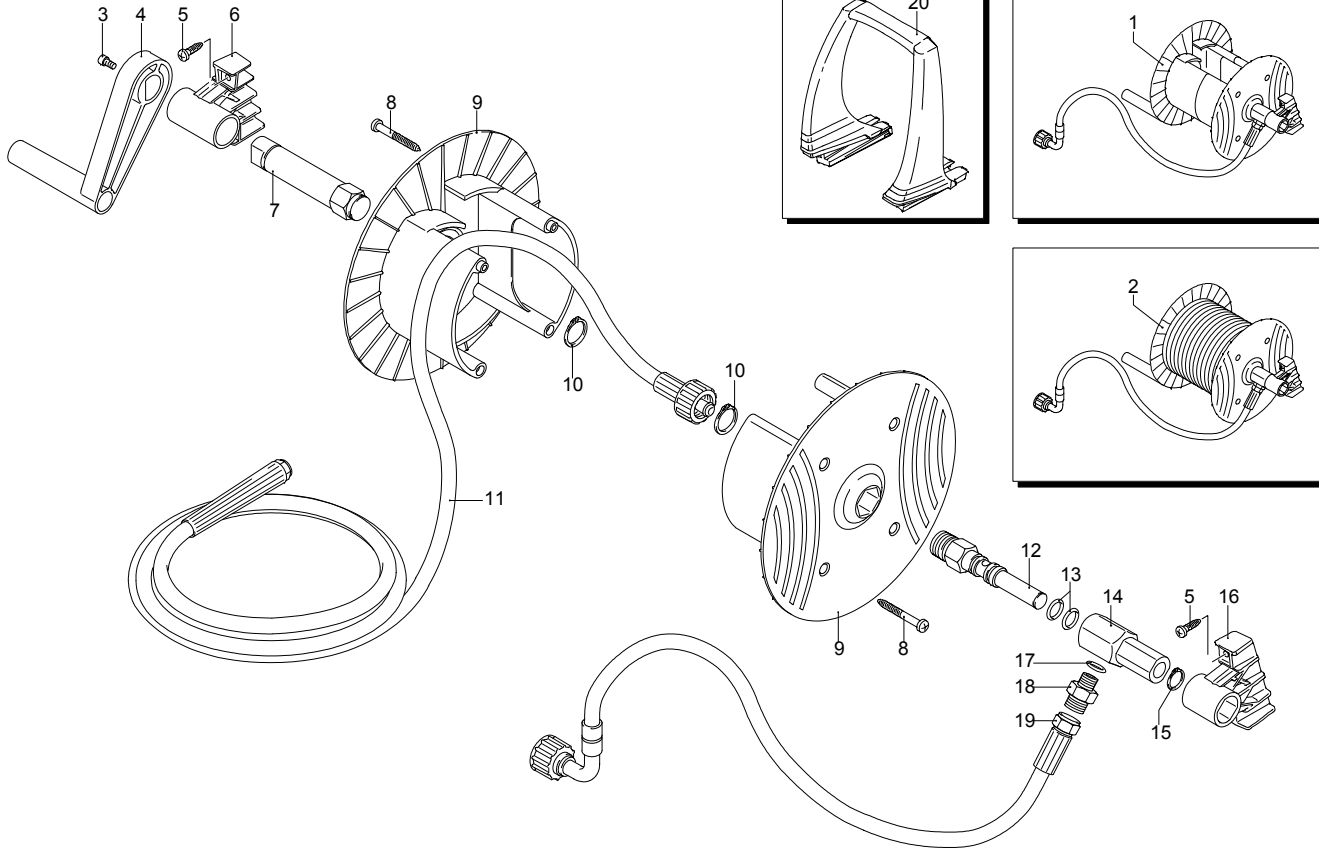

Modelle 787 RLW

Seriennummer:

Code:

Elektrischeanschluss:

UN_CE_0109-BX

Pos.	Code	Bezeichnung	Menge
67	880840	O-Ring-Dichtung	1
68	1540870	Verbindungsstück	1
69	1260820	O-Ring-Dichtung	1
70	2022200	Klemme	1
71	2029758	Vormontage Kasten TSS	1
72	1981190	Schraube	1
73	2760560	Verschluss	3
A	2186	Satz Ventile	1
B	42154	Satz Kolben	1
C	42194	Satz Öldichtungen	1
E	42155	Satz Wasserdichtungen	1
G	2745	Satz Stützringe	1
F	2190	Satz Dichtungen	1

Modelle 787 RLW

Seriennummer:

Code:

Elektrischeanschluss:

Pos.	Code	Bezeichnung	Menge
1	1700100	Dichtung	1
2	1700080	Platte	1
3	1940410	O-Ring-Dichtung	1
4	1700740	Kleinschütz	1
5	1261570	Schraube	4
6	1460460	Schraube	4
7	2320280	Schalter	1
8	2180650	Kabel	1
9	1261560	Schraube	4
10	1080190	O-Ring-Dichtung	4
11	1700930	Deckel	1
12	1700590	Mutter	1
13	880270	O-Ring-Dichtung	1
14	1382380	Kabelverschraubung	1
15	1270950	Kabel	1
16	44114	Motor	1

Modelle 787 RLW

Seriennummer:

Code:

Elektrischeanschluss:

Pos.	Code	Bezeichnung	Menge
1	40644	Vormontage Schlauchhaspel	1
2	40377	Vormontage Schlauchhaspel	1
3	2360360	Schraube	1
4	2360150	Hebel	1
5	2100300	Schraube	4
6	2500060	Bügel	1
7	2500360	Zapfen	1
8	1681280	Schraube	4
9	2360230	Scheibe	2
10	380420	Ring	2
11	2500460	Hochdruckschlauch	1
12	2360210	Zapfen	1
13	390080	O-Ring-Dichtung	2
14	2360220	Verbindungsstück	1
15	2360320	Ring	1
16	2500070	Bügel	1
17	820510	O-Ring-Dichtung	1
18	2360310	Verbindungsstück	1
19	2360250	Hochdruckschlauch	1
20	2500020	Griff	1