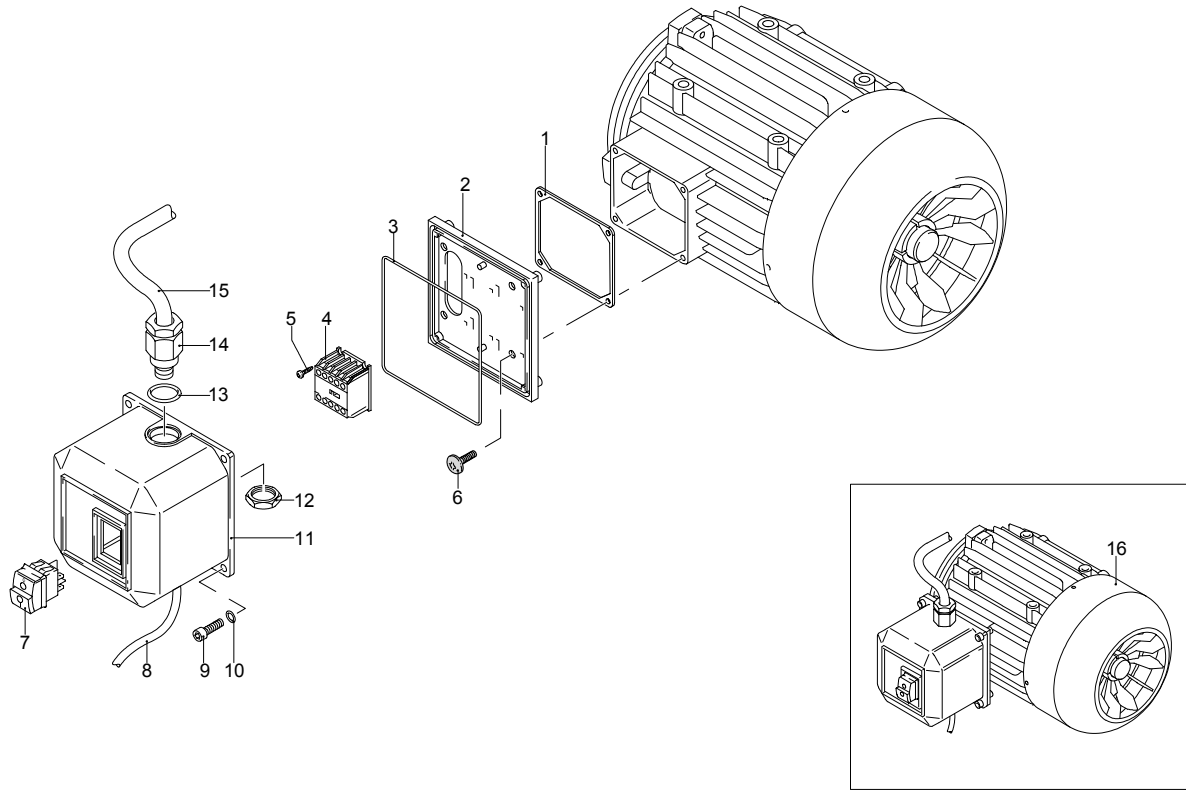

Modelle 787 RLW

Seriennummer:

Code:

Elektrischeanschluss:

UN_CE_0109-BX

Pos.	Code	Bezeichnung	Menge
67	880840	O-Ring-Dichtung	1
68	1540870	Verbindungsstück	1
69	1260820	O-Ring-Dichtung	1
70	2022200	Klemme	1
71	2029758	Vormontage Kasten TSS	1
72	1981190	Schraube	1
73	2760560	Verschluss	3
A	2186	Satz Ventile	1
B	42154	Satz Kolben	1
C	42194	Satz Öldichtungen	1
E	42155	Satz Wasserdichtungen	1
G	2745	Satz Stützringe	1
F	2190	Satz Dichtungen	1

Modelle 787 RLW

Seriennummer:

Code:

Elektrischeanschluss:

Pos.	Code	Bezeichnung	Menge
1	1700100	Dichtung	1
2	1700080	Platte	1
3	1940410	O-Ring-Dichtung	1
4	1700740	Kleinschütz	1
5	1261570	Schraube	4
6	1460460	Schraube	4
7	2320280	Schalter	1
8	2180650	Kabel	1
9	1261560	Schraube	4
10	1080190	O-Ring-Dichtung	4
11	1700930	Deckel	1
12	1700590	Mutter	1
13	880270	O-Ring-Dichtung	1
14	1382380	Kabelverschraubung	1
15	1270950	Kabel	1
16	44114	Motor	1

Modelle 787 RLW

Seriennummer:

Code:

Elektrischeanschluss:

Pos.	Code	Bezeichnung	Menge
1	40644	Vormontage Schlauchhaspel	1
2	40377	Vormontage Schlauchhaspel	1
3	2360360	Schraube	1
4	2360150	Hebel	1
5	2100300	Schraube	4
6	2500060	Bügel	1
7	2500360	Zapfen	1
8	1681280	Schraube	4
9	2360230	Scheibe	2
10	380420	Ring	2
11	2500460	Hochdruckschlauch	1
12	2360210	Zapfen	1
13	390080	O-Ring-Dichtung	2
14	2360220	Verbindungsstück	1
15	2360320	Ring	1
16	2500070	Bügel	1
17	820510	O-Ring-Dichtung	1
18	2360310	Verbindungsstück	1
19	2360250	Hochdruckschlauch	1
20	2500020	Griff	1