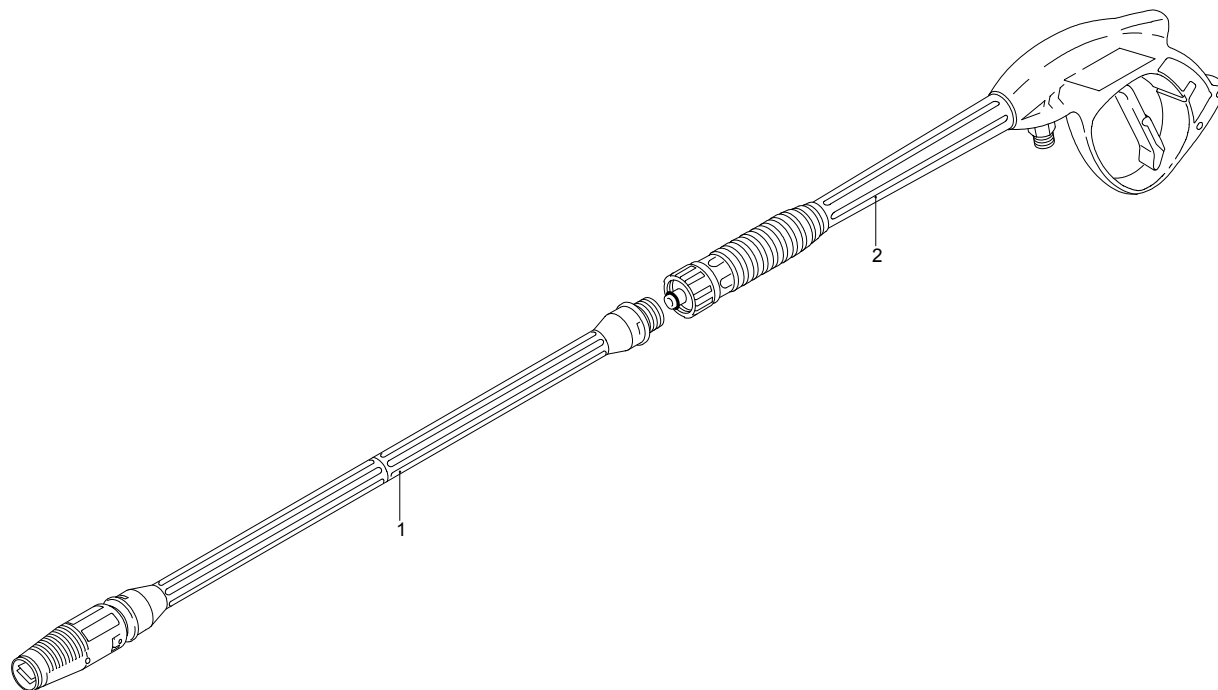

Modelle 787 RLW

Seriennummer:

Code:

Elektrischeanschluss:

UN_CE_0111-BX

Pos.	Code	Bezeichnung	Menge
1	2500370	Dunkelblaue Haube	1
3	2500310	Knauf	1
4	2500050	Haken	1
5	2500380	Haubeneinsatz	1
6	1680880	Unterlegscheibe	2
7	2500320	Rad	2
9	2500410	Platte	1
10	850370	Schraube	4
11	2100300	Schraube	1
12	2600100	Kabelverschraubung	1
13	2100300	Schraube	7
15	2500130	Gummifuß	2
16	880280	Schraube	4
17	2180300	Unterlegscheibe	4
18	2500120	Achse	1
19	2509001	Vormontage Tank	1
20	2500010	Basis	1
21	42113	Vormontage Verschluss	1
22	1261560	Schraube	2
23	2500440	Schutzeinrichtung	1
24	2000110	Schraube	4
25	3232	Manometer	1
26	2500330	Reinigungsmittelschlauch	1

Modelle 787 RLW

Seriennummer:

Code:

Elektrischeanschluss:

Pos.	Code	Bezeichnung	Menge
1	1700100	Dichtung	1
2	1700080	Platte	1
3	1940410	O-Ring-Dichtung	1
4	1700740	Kleinschütz	1
5	1261570	Schraube	4
6	1460460	Schraube	4
7	2320280	Schalter	1
8	2180650	Kabel	1
9	1261560	Schraube	4
10	1080190	O-Ring-Dichtung	4
11	1700930	Deckel	1
12	1700590	Mutter	1
13	880270	O-Ring-Dichtung	1
14	1382380	Kabelverschraubung	1
15	1270950	Kabel	1
16	44114	Motor	1

Modelle 787 RLW

Seriennummer:

Code:

Elektrischeanschluss:

Pos.	Code	Bezeichnung	Menge
1	40644	Vormontage Schlauchhaspel	1
2	40377	Vormontage Schlauchhaspel	1
3	2360360	Schraube	1
4	2360150	Hebel	1
5	2100300	Schraube	4
6	2500060	Bügel	1
7	2500360	Zapfen	1
8	1681280	Schraube	4
9	2360230	Scheibe	2
10	380420	Ring	2
11	2500460	Hochdruckschlauch	1
12	2360210	Zapfen	1
13	390080	O-Ring-Dichtung	2
14	2360220	Verbindungsstück	1
15	2360320	Ring	1
16	2500070	Bügel	1
17	820510	O-Ring-Dichtung	1
18	2360310	Verbindungsstück	1
19	2360250	Hochdruckschlauch	1
20	2500020	Griff	1

UN_CE_0078-BX

Modelle 787 RLW

Seriennummer:

Code:

Elektrischeanschluss:

Pos.	Code	Bezeichnung	Menge
1	40115	Lanze+Düsenkopf	1
2	40171	Pistole	1