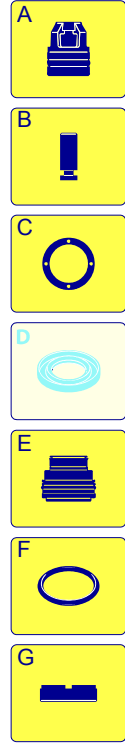

Modelle 797 RLW

Seriennummer:

Code:

Elektrischeanschluss:

UN_CE_0111-BX

Pos.	Code	Bezeichnung	Menge
1	2500370	Dunkelblaue Haube	1
3	2500310	Knauf	1
4	2500050	Haken	1
5	2500380	Haubeneinsatz	1
6	1680880	Unterlegscheibe	2
7	2500320	Rad	2
9	2500410	Platte	1
10	850370	Schraube	4
11	2100300	Schraube	1
12	2600100	Kabelverschraubung	1
13	2100300	Schraube	7
15	2500130	Gummifuß	2
16	880280	Schraube	4
17	2180300	Unterlegscheibe	4
18	2500120	Achse	1
19	2509001	Vormontage Tank	1
20	2500010	Basis	1
21	42113	Vormontage Verschluss	1
22	1261560	Schraube	2
23	2500440	Schutzeinrichtung	1
24	2000110	Schraube	4
25	3232	Manometer	1
26	2500330	Reinigungsmittelschlauch	1

Modelle 797 RLW

Seriennummer:

Code:

Elektrischeanschluss:

UN_CE_0109-BX

Pos.	Code	Bezeichnung	Menge
67	880840	O-Ring-Dichtung	1
68	1540870	Verbindungsstück	1
69	1260820	O-Ring-Dichtung	1
70	2022200	Klemme	1
71	2029758	Vormontage Kasten TSS	1
72	1981190	Schraube	1
73	2760560	Verschluss	3
A	2186	Satz Ventile	1
G	2745	Satz Stützringe	1
F	2190	Satz Dichtungen	1
E	42155	Satz Wasserdichtungen	1
C	42194	Satz Öldichtungen	1
B	42154	Satz Kolben	1

Modelle 797 RLW

Seriennummer:

Code:

Elektrischeanschluss:

Pos.	Code	Bezeichnung	Menge
1	1700100	Dichtung	1
2	1700080	Platte	1
3	1940410	O-Ring-Dichtung	1
4	1700740	Kleinschutz	1
5	1261570	Schraube	4
6	1460460	Schraube	4
7	2320280	Schalter	1
8	2180650	Kabel	1
9	1261560	Schraube	4
10	1080190	O-Ring-Dichtung	4
11	1700930	Deckel	1
12	1700590	Mutter	1
13	880270	O-Ring-Dichtung	1
14	1382380	Kabelverschraubung	1
15	1270950	Kabel	1
16	44114	Motor	1