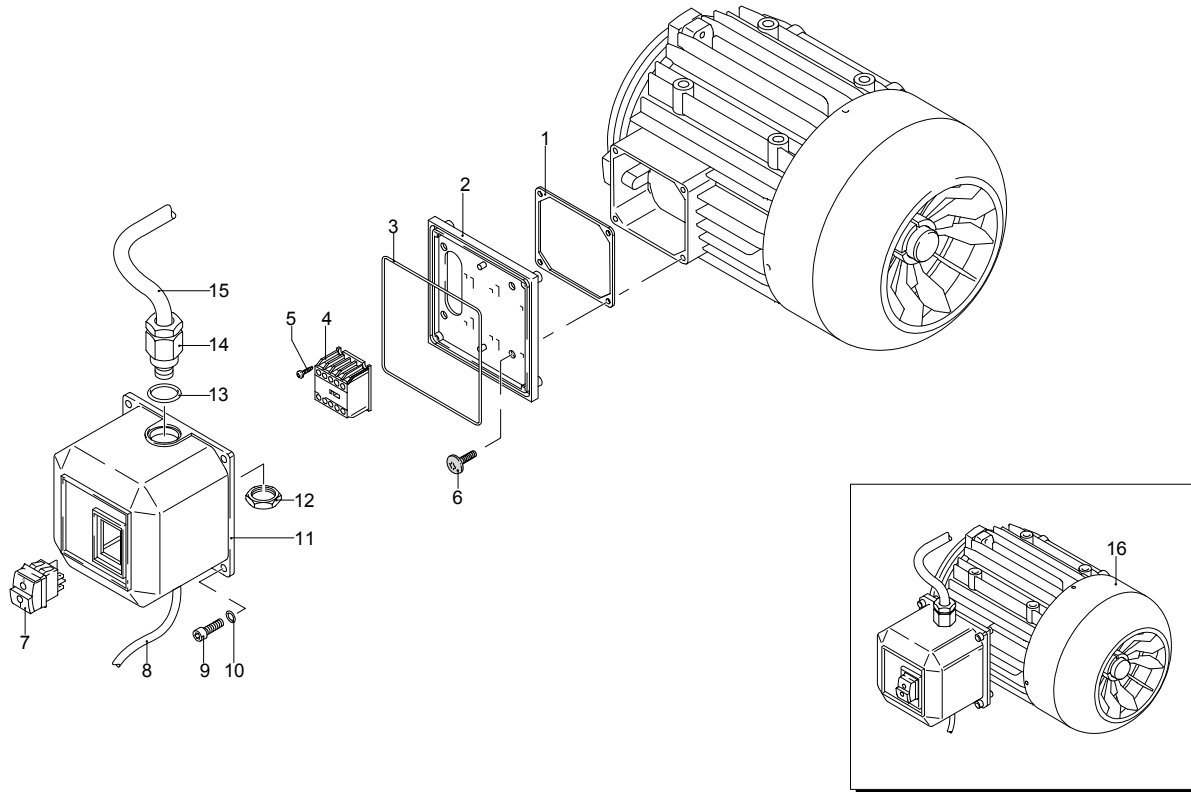

Modelle 797 RLW

Seriennummer:

Code:

Elektrischeanschluss:

UN_CE_0109-BX

Pos.	Code	Bezeichnung	Menge
67	880840	O-Ring-Dichtung	1
68	1540870	Verbindungsstück	1
69	1260820	O-Ring-Dichtung	1
70	2022200	Klemme	1
71	2029758	Vormontage Kasten TSS	1
72	1981190	Schraube	1
73	2760560	Verschluss	3
A	2186	Satz Ventile	1
G	2745	Satz Stützringe	1
F	2190	Satz Dichtungen	1
E	42155	Satz Wasserdichtungen	1
C	42194	Satz Öldichtungen	1
B	42154	Satz Kolben	1

Modelle 797 RLW

Seriennummer:

Code:

Elektrischeanschluss:

Pos.	Code	Bezeichnung	Menge
1	1700100	Dichtung	1
2	1700080	Platte	1
3	1940410	O-Ring-Dichtung	1
4	1700740	Kleinschutz	1
5	1261570	Schraube	4
6	1460460	Schraube	4
7	2320280	Schalter	1
8	2180650	Kabel	1
9	1261560	Schraube	4
10	1080190	O-Ring-Dichtung	4
11	1700930	Deckel	1
12	1700590	Mutter	1
13	880270	O-Ring-Dichtung	1
14	1382380	Kabelverschraubung	1
15	1270950	Kabel	1
16	44114	Motor	1

Modelle 797 RLW

Seriennummer:

Code:

Elektrischeanschluss:

Pos.	Code	Bezeichnung	Menge
1	40644	Vormontage Schlauchhaspel	1
2	40377	Vormontage Schlauchhaspel	1
3	2360360	Schraube	1
4	2360150	Hebel	1
5	2100300	Schraube	4
6	2500060	Bügel	1
7	2500360	Zapfen	1
8	1681280	Schraube	4
9	2360230	Scheibe	2
10	380420	Ring	2
11	2500460	Hochdruckschlauch	1
12	2360210	Zapfen	1
13	390080	O-Ring-Dichtung	2
14	2360220	Verbindungsstück	1
15	2360320	Ring	1
16	2500070	Bügel	1
17	820510	O-Ring-Dichtung	1
18	2360310	Verbindungsstück	1
19	2360250	Hochdruckschlauch	1
20	2500020	Griff	1