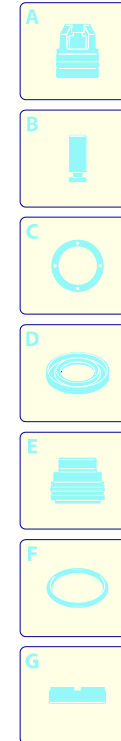

Modelle 797 RLW

Seriennummer:

Code:

Elektrischeanschluss:

UN_CE_0111-BX

Pos.	Code	Bezeichnung	Menge
1	2500370	Dunkelblaue Haube	1
3	2500310	Knauf	1
4	2500050	Haken	1
5	2500380	Haubeneinsatz	1
6	1680880	Unterlegscheibe	2
7	2500320	Rad	2
9	2500410	Platte	1
10	850370	Schraube	4
11	2100300	Schraube	1
12	2600100	Kabelverschraubung	1
13	2100300	Schraube	7
15	2500130	Gummifuß	2
16	880280	Schraube	4
17	2180300	Unterlegscheibe	4
18	2500120	Achse	1
19	2509001	Vormontage Tank	1
20	2500010	Basis	1
21	42113	Vormontage Verschluss	1
22	1261560	Schraube	2
23	2500440	Schutzeinrichtung	1
24	2000110	Schraube	4
25	3232	Manometer	1
26	2500330	Reinigungsmittelschlauch	1

Modelle 797 RLW

Seriennummer:

Code:

Elektrischeanschluss:

Pos.	Code	Bezeichnung	Menge
1	1700100	Dichtung	1
2	1700080	Platte	1
3	1940410	O-Ring-Dichtung	1
4	1700740	Kleinschutz	1
5	1261570	Schraube	4
6	1460460	Schraube	4
7	2320280	Schalter	1
8	2180650	Kabel	1
9	1261560	Schraube	4
10	1080190	O-Ring-Dichtung	4
11	1700930	Deckel	1
12	1700590	Mutter	1
13	880270	O-Ring-Dichtung	1
14	1382380	Kabelverschraubung	1
15	1270950	Kabel	1
16	44114	Motor	1

Modelle 797 RLW

Seriennummer:

Code:

Elektrischeanschluss:

Pos.	Code	Bezeichnung	Menge
1	40644	Vormontage Schlauchhaspel	1
2	40377	Vormontage Schlauchhaspel	1
3	2360360	Schraube	1
4	2360150	Hebel	1
5	2100300	Schraube	4
6	2500060	Bügel	1
7	2500360	Zapfen	1
8	1681280	Schraube	4
9	2360230	Scheibe	2
10	380420	Ring	2
11	2500460	Hochdruckschlauch	1
12	2360210	Zapfen	1
13	390080	O-Ring-Dichtung	2
14	2360220	Verbindungsstück	1
15	2360320	Ring	1
16	2500070	Bügel	1
17	820510	O-Ring-Dichtung	1
18	2360310	Verbindungsstück	1
19	2360250	Hochdruckschlauch	1
20	2500020	Griff	1