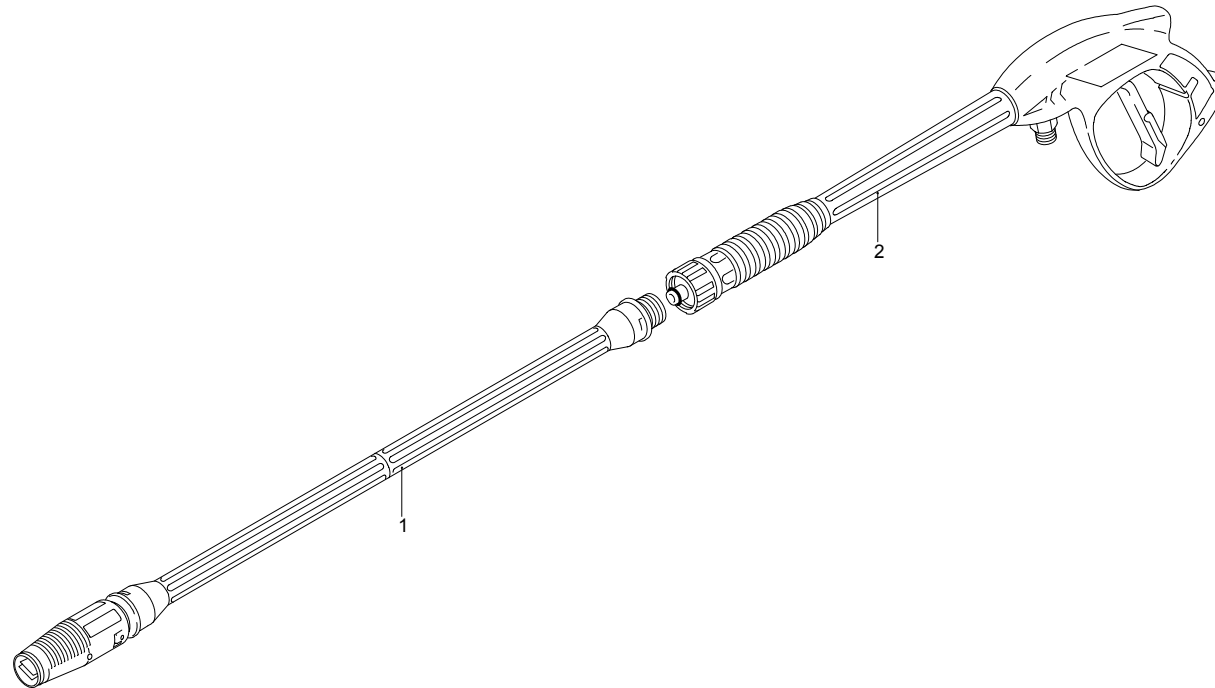

Modelle 797 RLW

Seriennummer:

Code:

Elektrischeanschluss:

UN_CE_0111-BX

Pos.	Code	Bezeichnung	Menge
1	2500370	Dunkelblaue Haube	1
3	2500310	Knauf	1
4	2500050	Haken	1
5	2500380	Haubeneinsatz	1
6	1680880	Unterlegscheibe	2
7	2500320	Rad	2
9	2500410	Platte	1
10	850370	Schraube	4
11	2100300	Schraube	1
12	2600100	Kabelverschraubung	1
13	2100300	Schraube	7
15	2500130	Gummifuß	2
16	880280	Schraube	4
17	2180300	Unterlegscheibe	4
18	2500120	Achse	1
19	2509001	Vormontage Tank	1
20	2500010	Basis	1
21	42113	Vormontage Verschluss	1
22	1261560	Schraube	2
23	2500440	Schutzeinrichtung	1
24	2000110	Schraube	4
25	3232	Manometer	1
26	2500330	Reinigungsmittelschlauch	1

Modelle 797 RLW

Seriennummer:

Code:

Elektrischeanschluss:

UN_CE_0109-BX

Pos.	Code	Bezeichnung	Menge
67	880840	O-Ring-Dichtung	1
68	1540870	Verbindungsstück	1
69	1260820	O-Ring-Dichtung	1
70	2022200	Klemme	1
71	2029758	Vormontage Kasten TSS	1
72	1981190	Schraube	1
73	2760560	Verschluss	3
A	2186	Satz Ventile	1
G	2745	Satz Stützringe	1
F	2190	Satz Dichtungen	1
E	42155	Satz Wasserdichtungen	1
C	42194	Satz Öldichtungen	1
B	42154	Satz Kolben	1

Modelle 797 RLW

Seriennummer:

Code:

Elektrischeanschluss:

Pos.	Code	Bezeichnung	Menge
1	40644	Vormontage Schlauchhaspel	1
2	40377	Vormontage Schlauchhaspel	1
3	2360360	Schraube	1
4	2360150	Hebel	1
5	2100300	Schraube	4
6	2500060	Bügel	1
7	2500360	Zapfen	1
8	1681280	Schraube	4
9	2360230	Scheibe	2
10	380420	Ring	2
11	2500460	Hochdruckschlauch	1
12	2360210	Zapfen	1
13	390080	O-Ring-Dichtung	2
14	2360220	Verbindungsstück	1
15	2360320	Ring	1
16	2500070	Bügel	1
17	820510	O-Ring-Dichtung	1
18	2360310	Verbindungsstück	1
19	2360250	Hochdruckschlauch	1
20	2500020	Griff	1

UN_CE_0078-BX

Modelle 797 RLW

Seriennummer:

Code:

Elektrischeanschluss:

Pos.	Code	Bezeichnung	Menge
1	40039	Lanze+Düsenkopf	1
2	40171	Pistole	1