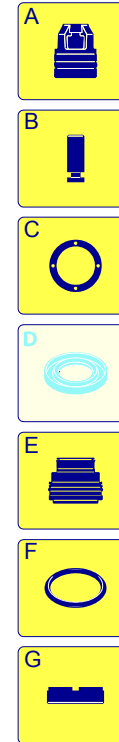

Pos.	Code	Bezeichnung	Menge
1	1980300	Mutter	1
2	1980470	Schraube	1
3	2760700	Einsatz	1
4	1980220	Teller	2
5	2760410	Feder	1
6	2760400	Stange	1
7	2260100	O-Ring-Dichtung	1
8	660190	O-Ring-Dichtung	1
9	2760210	Ring	1
10	2760570	Führung	1
11	1200690	O-Ring-Dichtung	4
12	394280	O-Ring-Dichtung	2
13	2260070	Verschluss	1
14	2760090	Sitz	1
15	770140	O-Ring-Dichtung	1
16	1982520	Schlauchanschluss	1
17	480480	O-Ring-Dichtung	1
18	1250280	Kugel	1
19	1560520	Feder	1
20	2760230	Injektor	1
21	2760270	O-Ring-Dichtung	1
22	1470210	O-Ring-Dichtung	1
23	2760120	Einsatz	1
24	2760200	Feder	1
25	2760130	Verschluss	1
26	1460430	O-Ring-Dichtung	1
27	801080	Schraube	8
28	1381550	Unterlegscheibe	8
29	2760500	Kopf	1
33	2760260	Verschluss	2
34	2760180	Verschluss	3
35	2769050	Ventil	6
36	1780140	Ring	3
37	1260220	Wasserdichtung	3
39	1320351	Kolbenführung	3
40	1260420	O-Ring-Dichtung	3
41	1260450	Wasserdichtung	3
42	480440	O-Ring-Dichtung	3
43	2760600	Distanzstück	3
44	2460170	Öldichtung	3
45	2760460	Pumpenkörper	1
46	1266740	Öldichtung	1
47	1260790	Ring	1
48	1780550	Ring	1
49	1780490	Lager	1
50	880130	Verschluss	1
51	2760450	Kolben	3
52	1780050	Stecker	3
53	1780040	Pleuelstange	3
54	2760280	O-Ring-Dichtung	1
55	802190	Schraube	4
56	2760110	Deckel	1
57	2760540	Welle	1
58	1321190	Lager	1
59	1321080	Ring	1
60	1260750	Öldichtung	1
61	650250	Splint	1
62	2769208	Vormontage Kopf	1
63	1080190	O-Ring-Dichtung	4
64	1981320	Feder	1
65	660190	O-Ring-Dichtung	1
66	1540881	Stange	1