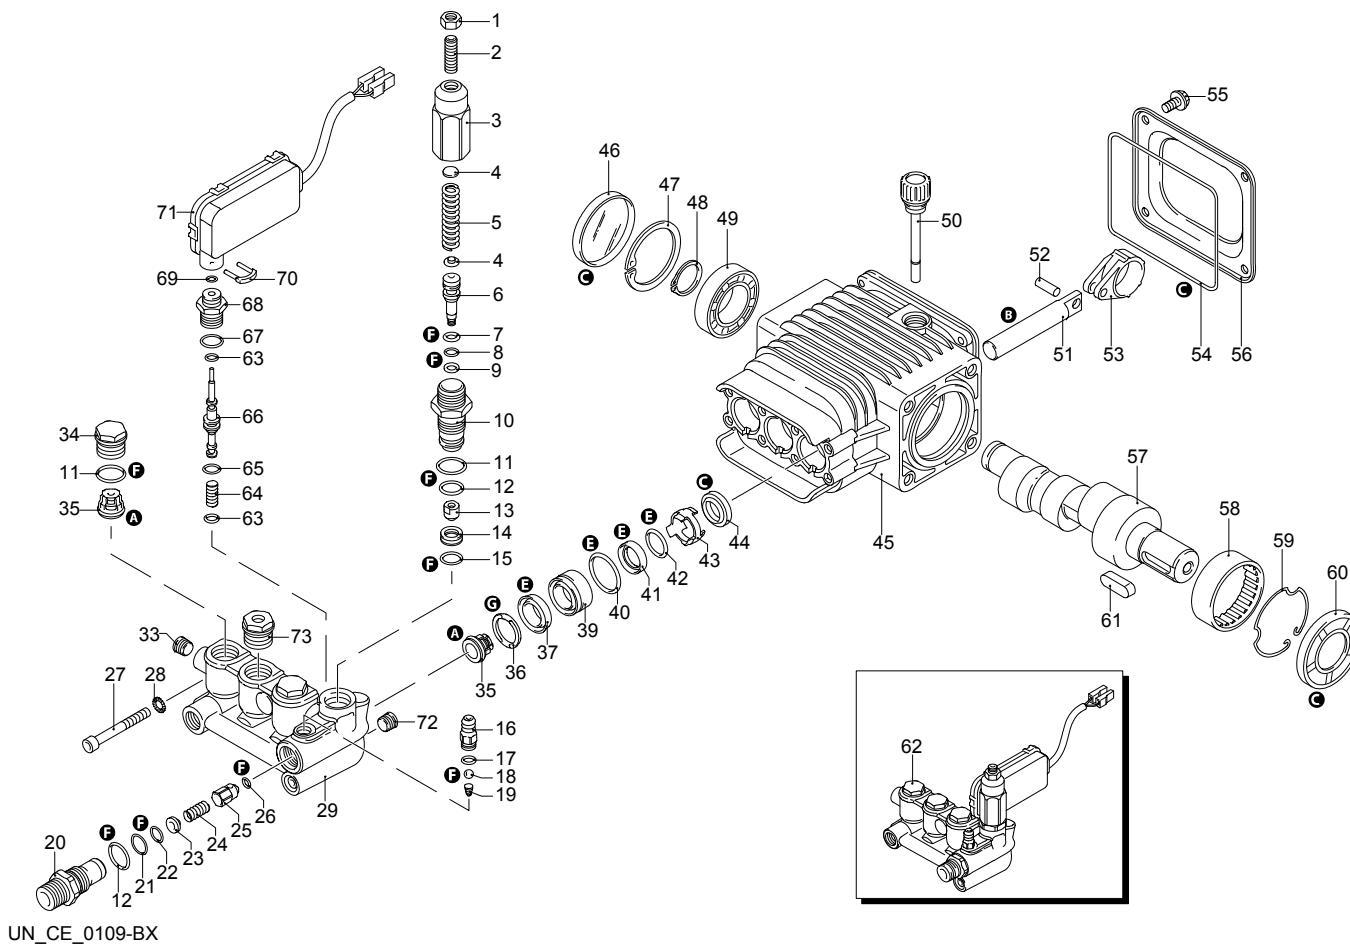

Modelle 797 RLW

Seriennummer:

Code:

Elektrischeanschluss: **400 V - 50 Hz - 3 ~**

UN_CE_0109-BX