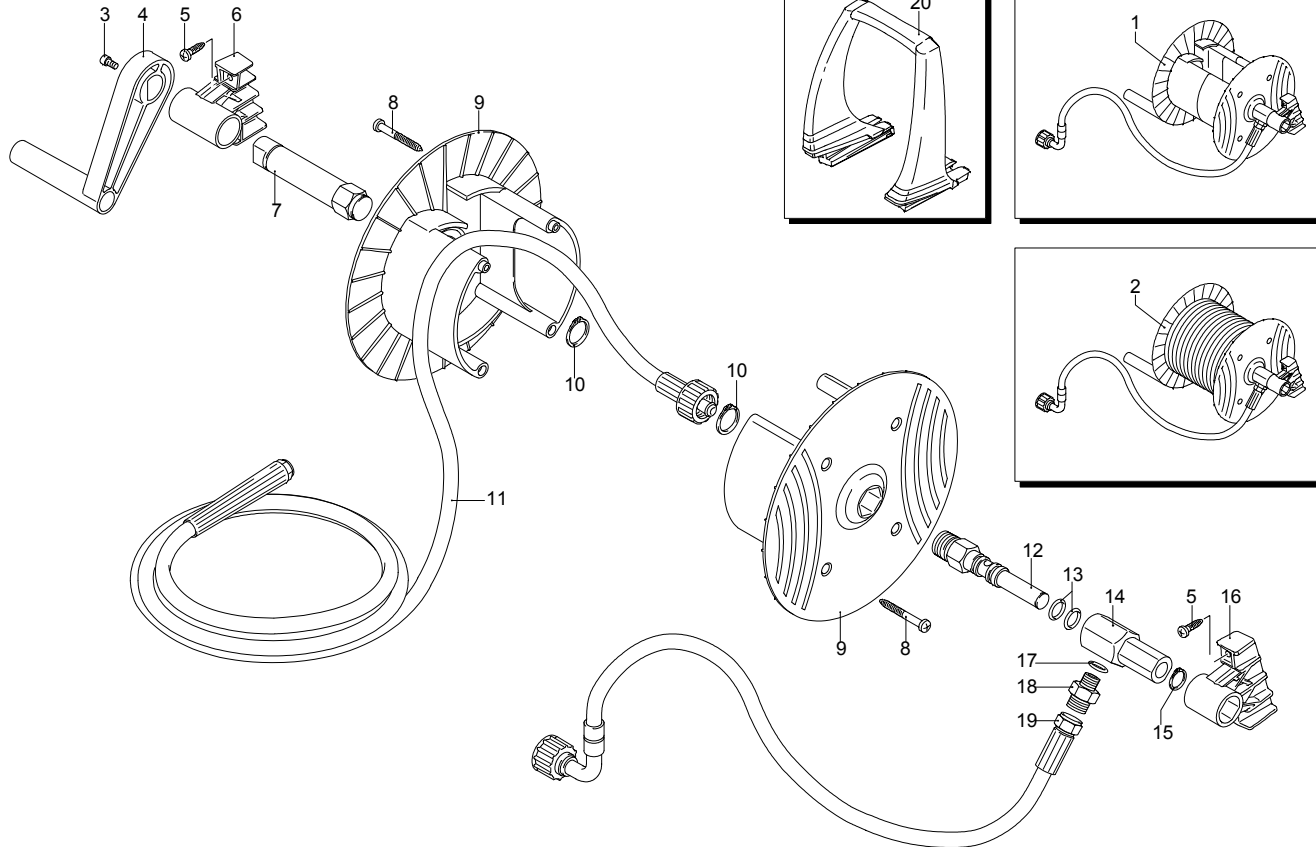

Modelle 797 RLW

Seriennummer:

Code:

Elektrischeanschluss:

UN_CE_0109-BX

Pos.	Code	Bezeichnung	Menge
67	880840	O-Ring-Dichtung	1
68	1540870	Verbindungsstück	1
69	1260820	O-Ring-Dichtung	1
70	2022200	Klemme	1
71	2029758	Vormontage Kasten TSS	1
72	1981190	Schraube	1
73	2760560	Verschluss	3
A	2186	Satz Ventile	1
G	2745	Satz Stützringe	1
F	2190	Satz Dichtungen	1
E	42155	Satz Wasserdichtungen	1
C	42194	Satz Öldichtungen	1
B	42154	Satz Kolben	1

Modelle 797 RLW

Seriennummer:

Code:

Elektrischeanschluss:

Pos.	Code	Bezeichnung	Menge
1	1700100	Dichtung	1
2	1700080	Platte	1
3	1940410	O-Ring-Dichtung	1
4	1700740	Kleinschutz	1
5	1261570	Schraube	4
6	1460460	Schraube	4
7	2320280	Schalter	1
8	2180650	Kabel	1
9	1261560	Schraube	4
10	1080190	O-Ring-Dichtung	4
11	1700930	Deckel	1
12	1700590	Mutter	1
13	880270	O-Ring-Dichtung	1
14	1382380	Kabelverschraubung	1
15	1270950	Kabel	1
16	44114	Motor	1

Modelle 797 RLW

Seriennummer:

Code:

Elektrischeanschluss:

Pos.	Code	Bezeichnung	Menge
1	40644	Vormontage Schlauchhaspel	1
2	40377	Vormontage Schlauchhaspel	1
3	2360360	Schraube	1
4	2360150	Hebel	1
5	2100300	Schraube	4
6	2500060	Bügel	1
7	2500360	Zapfen	1
8	1681280	Schraube	4
9	2360230	Scheibe	2
10	380420	Ring	2
11	2500460	Hochdruckschlauch	1
12	2360210	Zapfen	1
13	390080	O-Ring-Dichtung	2
14	2360220	Verbindungsstück	1
15	2360320	Ring	1
16	2500070	Bügel	1
17	820510	O-Ring-Dichtung	1
18	2360310	Verbindungsstück	1
19	2360250	Hochdruckschlauch	1
20	2500020	Griff	1