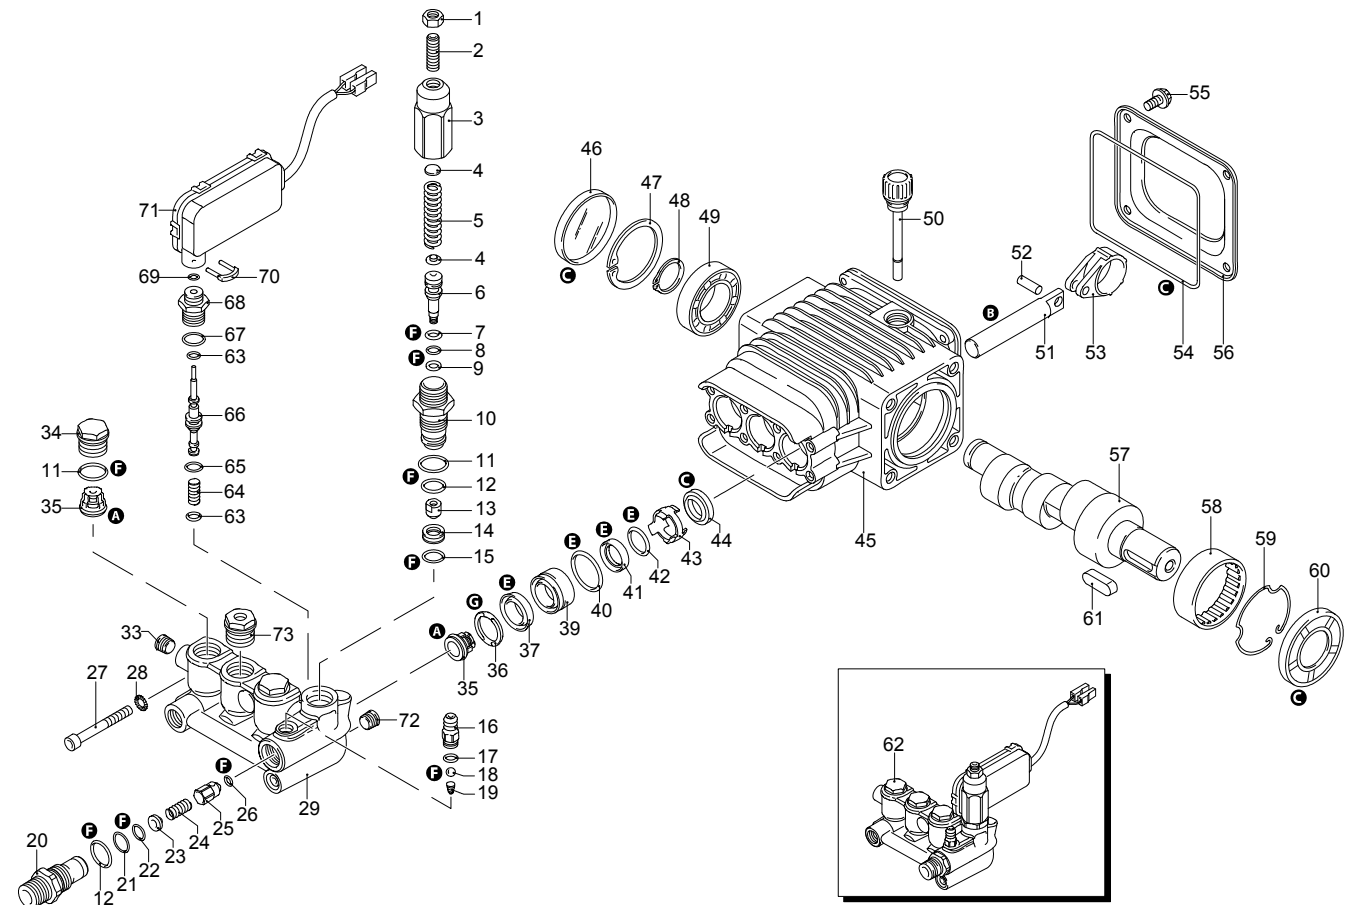

Modelle 797 RLW

Seriennummer:

Code:

Elektrischeanschluss:

UN_CE_0109-BX

Pos.	Code	Bezeichnung	Menge
67	880840	O-Ring-Dichtung	1
68	1540870	Verbindungsstück	1
69	1260820	O-Ring-Dichtung	1
70	2022200	Klemme	1
71	2029758	Vormontage Kasten TSS	1
72	1981190	Schraube	1
73	2760560	Verschluss	3
A	2186	Satz Ventile	1
G	2745	Satz Stützringe	1
F	2190	Satz Dichtungen	1
E	42155	Satz Wasserdichtungen	1
C	42194	Satz Öldichtungen	1
B	42154	Satz Kolben	1