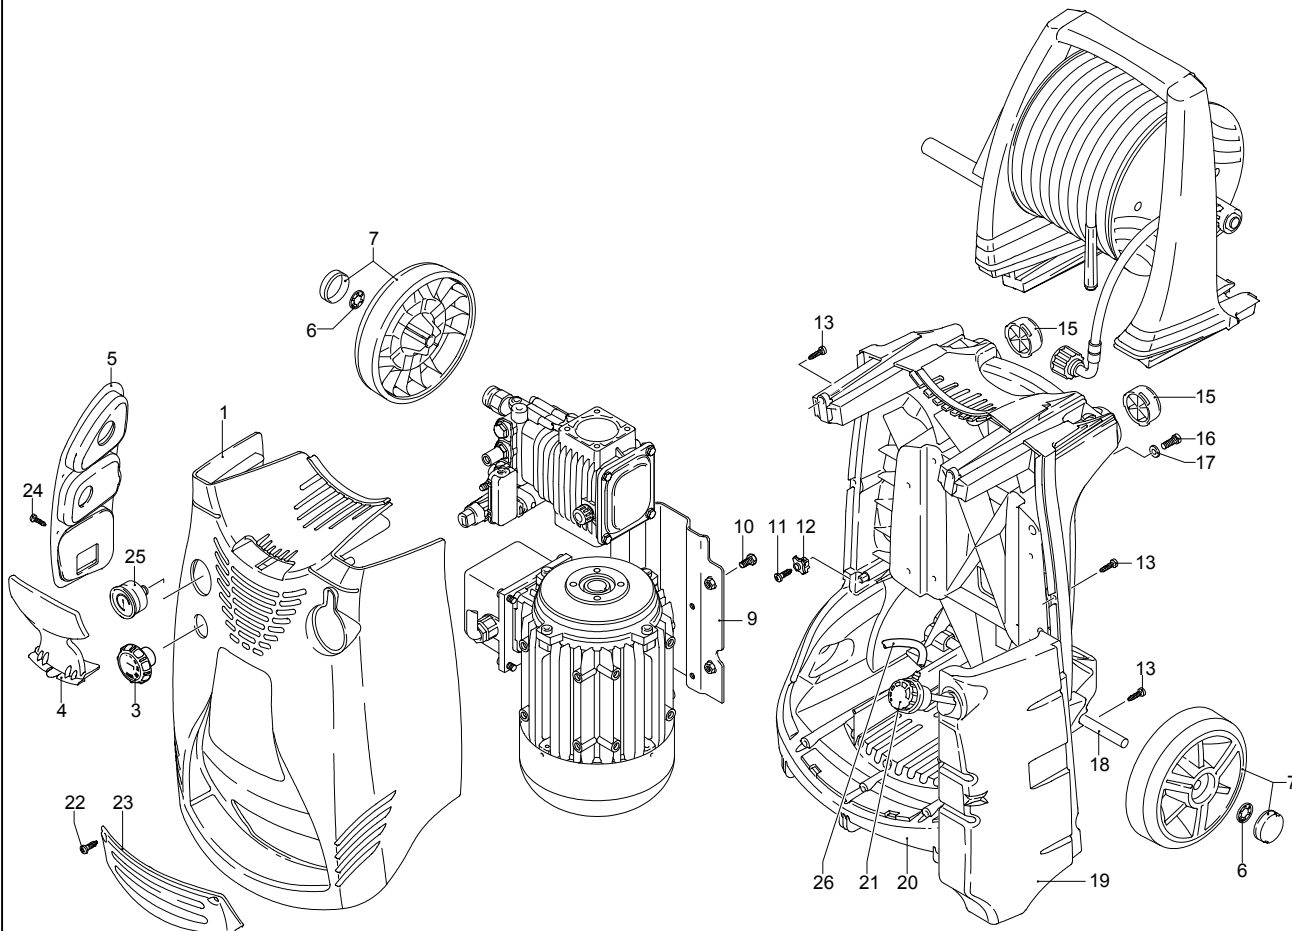

Modelle 797 RLW

Seriennummer:

Code:

Elektrischeanschluss:

UN_CE_0111-BX

Pos.	Code	Bezeichnung	Menge
1	2500370	Dunkelblaue Haube	1
3	2500310	Knauf	1
4	2500050	Haken	1
5	2500380	Haubeneinsatz	1
6	1680880	Unterlegscheibe	2
7	2500320	Rad	2
9	2500410	Platte	1
10	850370	Schraube	4
11	2100300	Schraube	1
12	2600100	Kabelverschraubung	1
13	2100300	Schraube	7
15	2500130	Gummifuß	2
16	880280	Schraube	4
17	2180300	Unterlegscheibe	4
18	2500120	Achse	1
19	2509001	Vormontage Tank	1
20	2500010	Basis	1
21	42113	Vormontage Verschluss	1
22	1261560	Schraube	2
23	2500440	Schutzeinrichtung	1
24	2000110	Schraube	4
25	3232	Manometer	1
26	2500330	Reinigungsmittelschlauch	1

Modelle 797 RLW

Seriennummer:

Code:

Elektrischeanschluss:

UN_CE_0109-BX

Pos.	Code	Bezeichnung	Menge
67	880840	O-Ring-Dichtung	1
68	1540870	Verbindungsstück	1
69	1260820	O-Ring-Dichtung	1
70	2022200	Klemme	1
71	2029758	Vormontage Kasten TSS	1
72	1981190	Schraube	1
73	2760560	Verschluss	3
A	2186	Satz Ventile	1
G	2745	Satz Stützringe	1
F	2190	Satz Dichtungen	1
E	42155	Satz Wasserdichtungen	1
C	42194	Satz Öldichtungen	1
B	42154	Satz Kolben	1