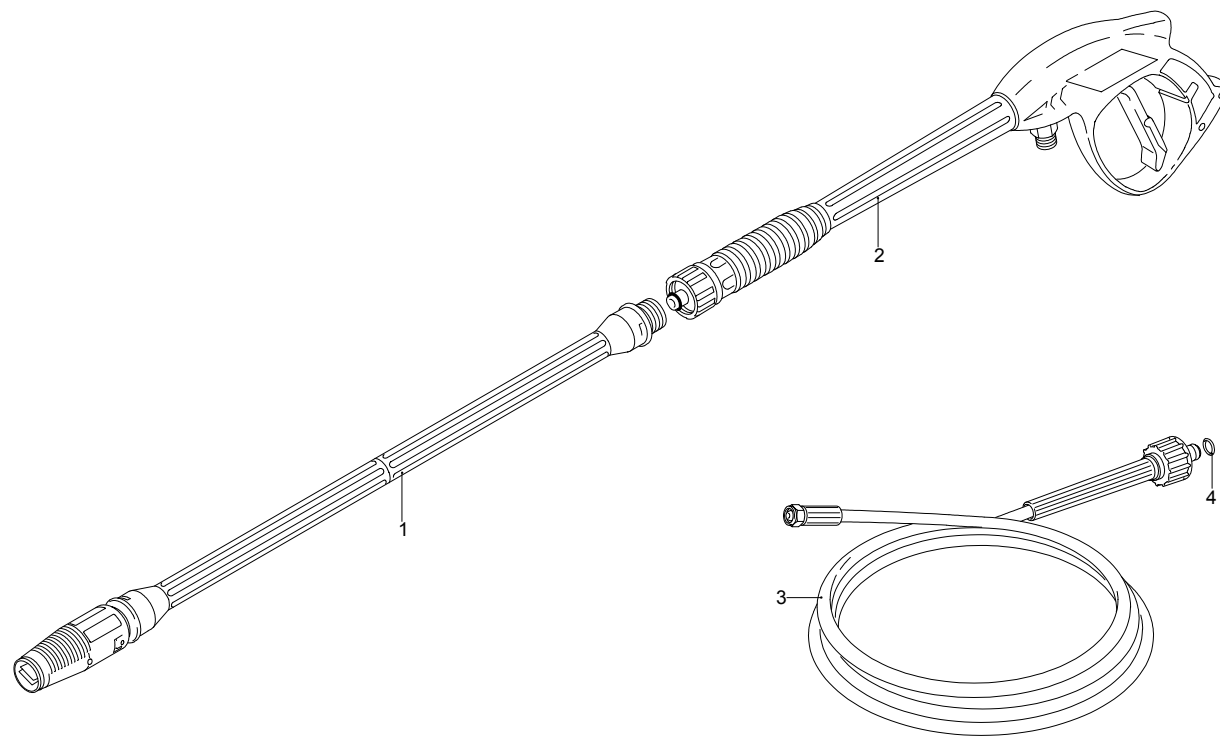

# Modello 799

Matricola:

Codice: **22922**

Collegamento elettrico: **400 V - 50 Hz - 3 ~**

UN\_CE\_0109-BX

Pos.	Codice	Denominazione	Q.tà
1	1980300	Dado	1
2	1980470	Vite	1
3	2760700	Inserto	1
4	1980220	Piattello	1
5	2760410	Molla	1
6	2760400	Asta	1
7	2260100	Guarnizione OR	1
8	660190	Guarnizione OR	1
9	2760210	Anello	1
10	2760570	Guida	1
11	1200690	Guarnizione OR	1
12	394280	Guarnizione OR	1
13	2260070	Otturatore	1
14	2760090	Sede	1
15	770140	Guarnizione OR	1
16	1982520	Portagomma	1
17	480480	Guarnizione OR	1
18	1250280	Sfera	1
19	1560520	Molla	1
20	2760230	Iniettore	1
21	2760270	Guarnizione OR	1
22	1470210	Guarnizione OR	1
23	2760120	Inserto	1
24	2760200	Molla	1
25	2760130	Otturatore	1
26	1460430	Guarnizione OR	1
27	801080	Vite	1
28	1381550	Rondella	1
29	2760500	Testa	1
33	2760260	Tappo	1
34	2760180	Tappo	1
35	2769050	Valvola	1
36	1780140	Anello	1
37	1260220	Tenuta acqua	1
39	1320351	Guida pistone	1
40	1260420	Guarnizione OR	1
41	1260450	Tenuta acqua	1
42	480440	Guarnizione OR	1
43	2760600	Distanziale	1
44	2460170	Tenuta olio	1
45	2760460	Corpo pompa	1
46	1266740	Tenuta olio	1
47	1260790	Anello	1
48	1780550	Anello	1
49	1780490	Cuscinetto	1
50	880130	Tappo	1
51	2760450	Pistone	1
52	1780050	Spina	1
53	1780040	Biella	1
54	2760280	Guarnizione OR	1
55	802190	Vite	1
56	2760110	Coperchio	1
57	2760520	Albero	1
58	1321190	Cuscinetto	1
59	1321080	Anello	1
60	1260750	Tenuta olio	1
61	650250	Linguetta	1
62	2769208	Premontaggio testa	1
63	1080190	Guarnizione OR	1
64	1981320	Molla	1
65	660190	Guarnizione OR	1

# Modello 799

Matricola:

Codice:

Collegamento elettrico:

Pos.	Codice	Denominazione	Q.tà
1	40511	Spazzola per testina	1
2	40171	Pistola	1
3	1271960	Tubo alta pressione	1
4	2000770	Guarnizione OR	1

UN\_CE\_0061-BX