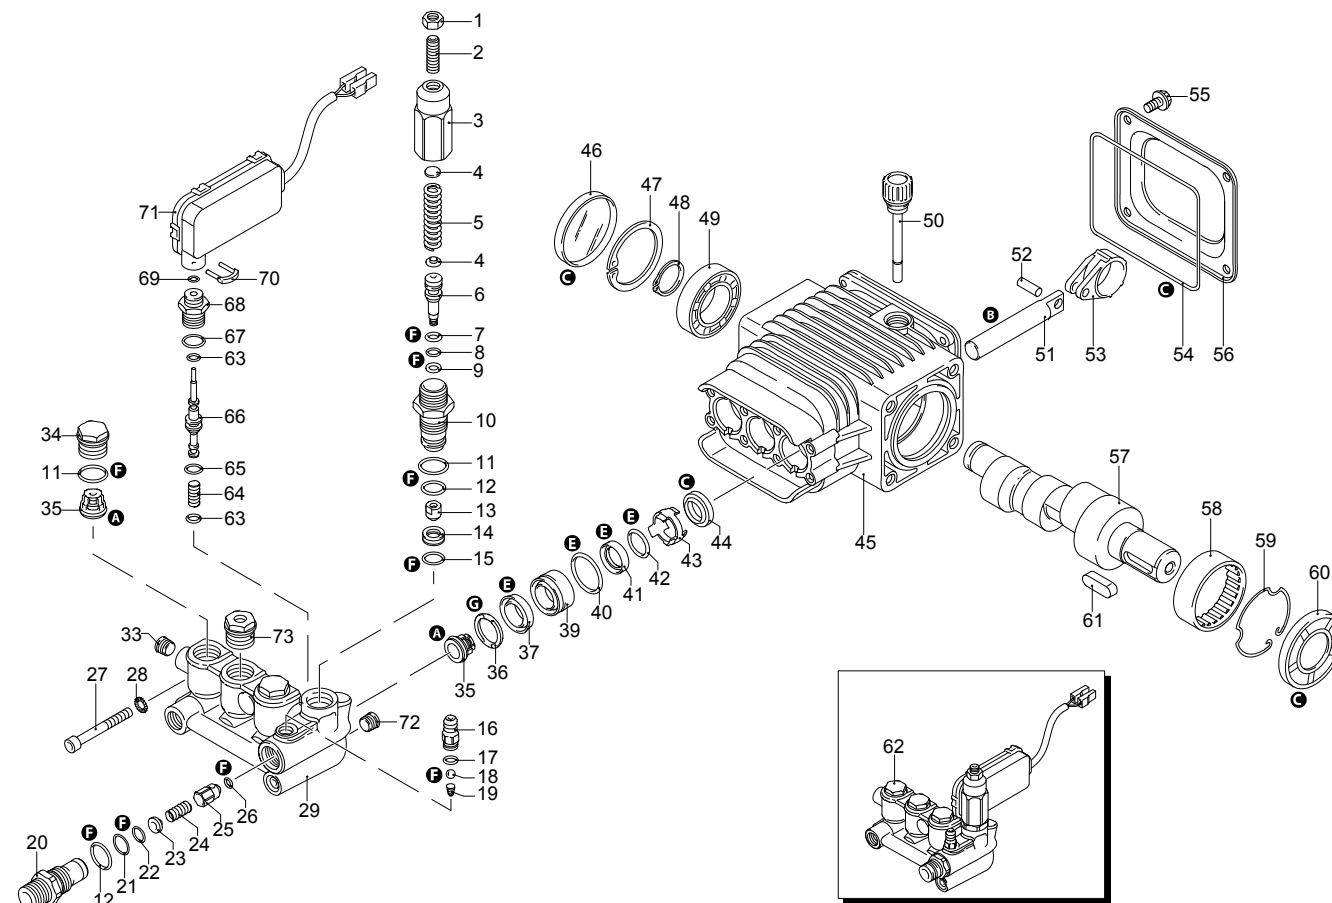

# Modello 799

Matricola:

Codice: **22922**

Collegamento elettrico: **400 V - 50 Hz - 3 ~**

UN\_CE\_0109-BX

Pos.	Codice	Denominazione	Q.tà
1	1980300	Dado	1
2	1980470	Vite	1
3	2760700	Inserto	1
4	1980220	Piattello	1
5	2760410	Molla	1
6	2760400	Asta	1
7	2260100	Guarnizione OR	1
8	660190	Guarnizione OR	1
9	2760210	Anello	1
10	2760570	Guida	1
11	1200690	Guarnizione OR	1
12	394280	Guarnizione OR	1
13	2260070	Otturatore	1
14	2760090	Sede	1
15	770140	Guarnizione OR	1
16	1982520	Portagomma	1
17	480480	Guarnizione OR	1
18	1250280	Sfera	1
19	1560520	Molla	1
20	2760230	Iniettore	1
21	2760270	Guarnizione OR	1
22	1470210	Guarnizione OR	1
23	2760120	Inserto	1
24	2760200	Molla	1
25	2760130	Otturatore	1
26	1460430	Guarnizione OR	1
27	801080	Vite	1
28	1381550	Rondella	1
29	2760500	Testa	1
33	2760260	Tappo	1
34	2760180	Tappo	1
35	2769050	Valvola	1
36	1780140	Anello	1
37	1260220	Tenuta acqua	1
39	1320351	Guida pistone	1
40	1260420	Guarnizione OR	1
41	1260450	Tenuta acqua	1
42	480440	Guarnizione OR	1
43	2760600	Distanziale	1
44	2460170	Tenuta olio	1
45	2760460	Corpo pompa	1
46	1266740	Tenuta olio	1
47	1260790	Anello	1
48	1780550	Anello	1
49	1780490	Cuscinetto	1
50	880130	Tappo	1
51	2760450	Pistone	1
52	1780050	Spina	1
53	1780040	Biella	1
54	2760280	Guarnizione OR	1
55	802190	Vite	1
56	2760110	Coperchio	1
57	2760520	Albero	1
58	1321190	Cuscinetto	1
59	1321080	Anello	1
60	1260750	Tenuta olio	1
61	650250	Linguetta	1
62	2769208	Premontaggio testa	1
63	1080190	Guarnizione OR	1
64	1981320	Molla	1
65	660190	Guarnizione OR	1