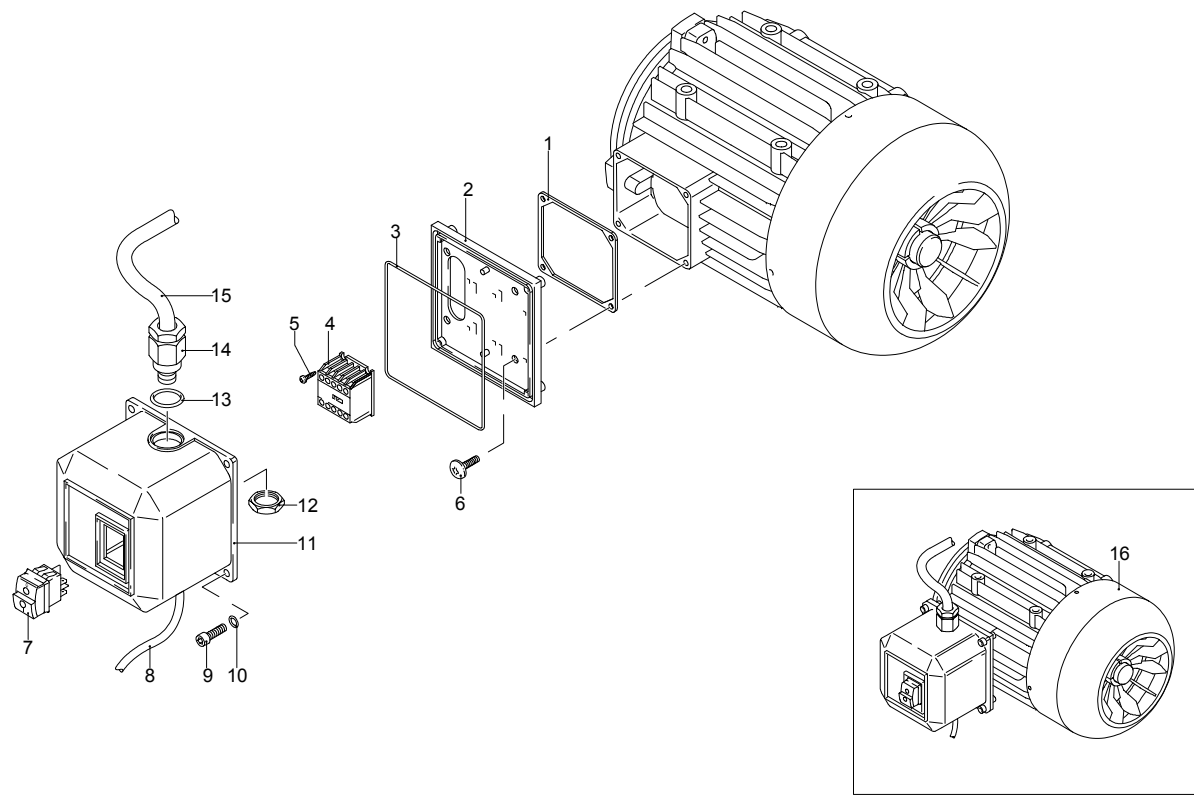

Modello 799

Matricola:

Codice:

Collegamento elettrico: **400 V - 50 Hz - 3 ~**

Pos.	Codice	Denominazione	Q.tà
1	1700100	Guarnizione	1
2	1700080	Piastra	1
3	1940410	Guarnizione OR	1
4	1700740	Minicontattore	1
5	1261570	Vite	1
6	1460460	Vite	1
7	2320280	Interruttore	1
8	2180650	Cavo	1
9	1261560	Vite	1
10	1080190	Guarnizione OR	1
11	1700930	Coperchio	1
12	1700590	Dado	1
13	880270	Guarnizione OR	1
14	1382380	Pressacavo	1
15	1270950	Cavo	1
16	44114	Motore	1