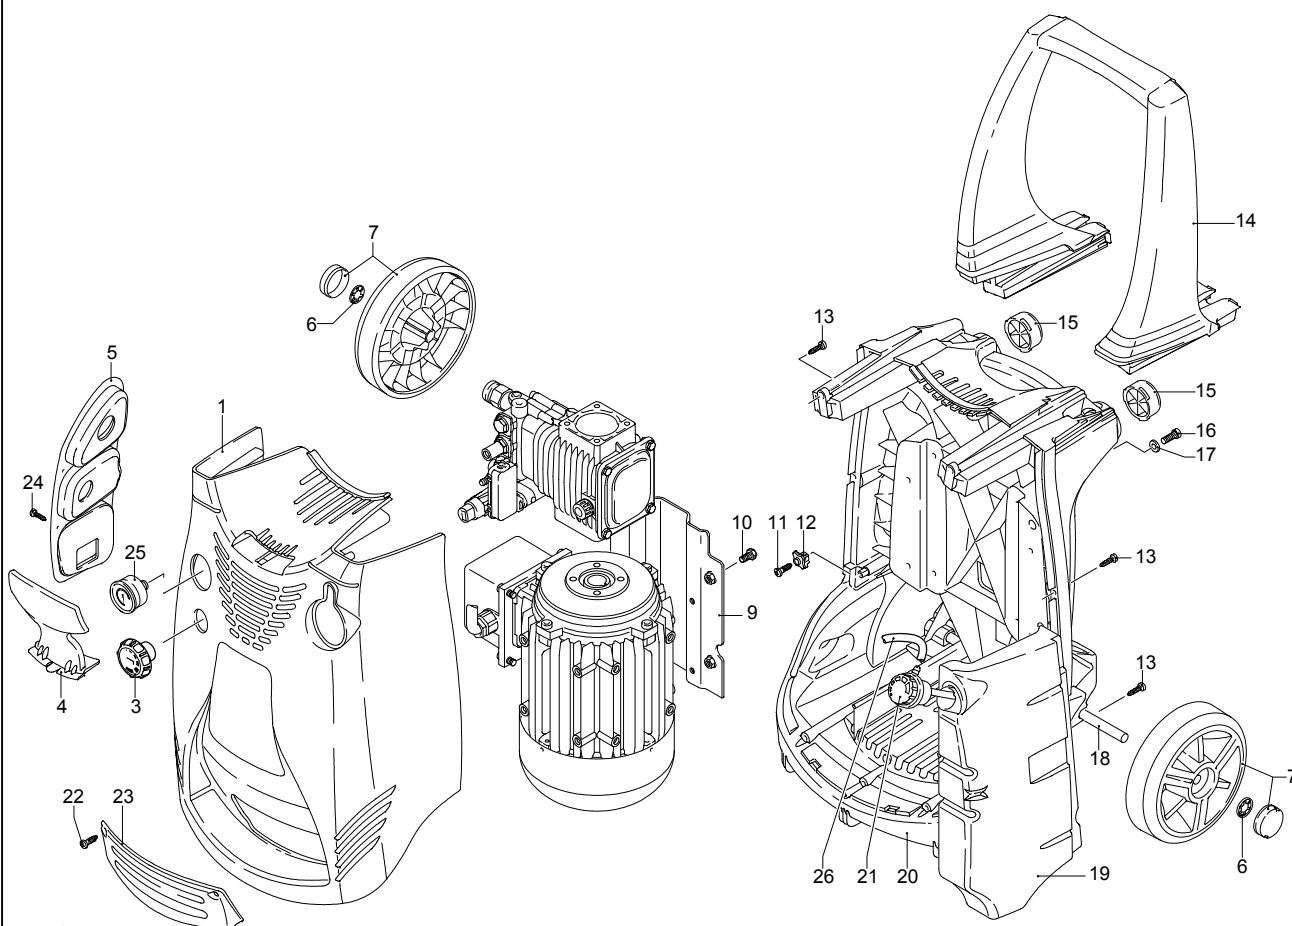

Modello 799

Matricola:

Codice:

Collegamento elettrico: **400 V - 50 Hz - 3 ~**

UN_CE_0108-BX

Pos.	Codice	Denominazione	Q.tà
1	2500370	Cofano blu	1
3	2500310	Pomello	1
4	2500050	Gancio	1
5	2500380	Vaschetta (inserto cofano)	1
6	1680880	Rondella	1
7	2500320	Ruota	1
9	2500410	Piastra	1
10	850370	Vite	1
11	2100300	Vite	1
12	2600100	Pressacavo	1
13	2100300	Vite	1
14	2500020	Manico	1
15	2500130	Gommino	1
16	880280	Vite	1
17	2180300	Rondella	1
18	2500120	Assale	1
19	2509001	Premontaggio serbatoio	1
20	2500010	Base	1
21	42113	Premontaggio tappo	1
22	1261560	Vite	1
23	2500440	Protezione	1
24	2000110	Vite	1
25	40741	Manometro	1
26	2500330	Tubo detergente	1