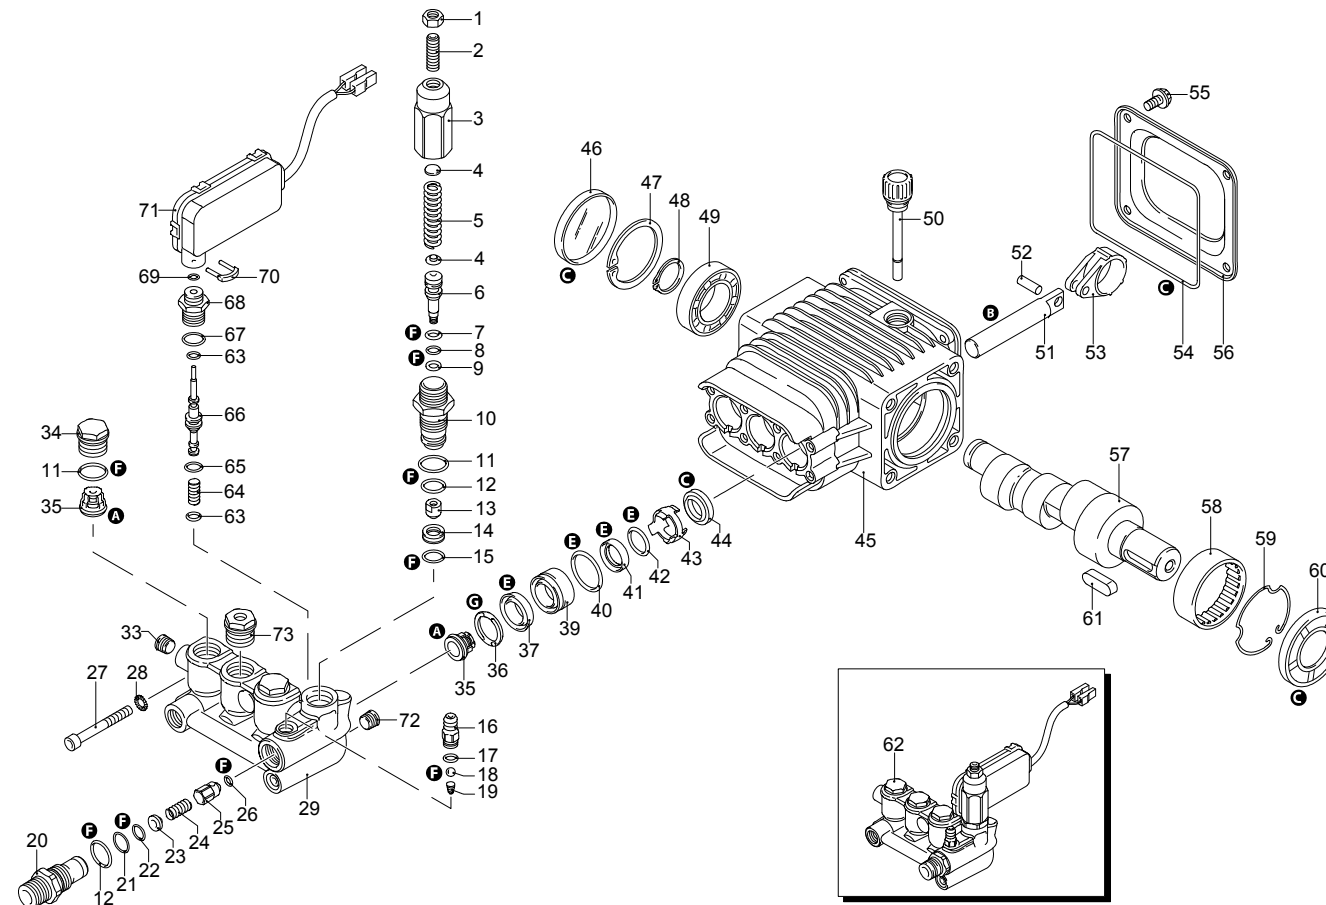

Modello 799

Matricola:

Codice: **22922**

Collegamento elettrico: **400 V - 50 Hz - 3 ~**

- **A**
- **B**
- **C**
- **D**
- **E**
- **F**
- **G**

UN_CE_0109-BX

Pos.	Codice	Denominazione	Q.tà
66	1540881	Asta	1
67	880840	Guarnizione OR	1
68	1540870	Raccordo	1
69	1260820	Guarnizione OR	1
70	2022200	Forcella	1
71	2029758	Premontaggio scatola TSS	1
72	1981190	Vite	1
73	2760560	Tappo	1
A	2186	Kit valvole	1
B	42154	Kit pistoni	1
C	42194	Kit tenute olio	1
E	42155	Kit tenute acqua	1
F	2190	Kit guarnizioni	1
G	2745	Kit anelli appoggio	1