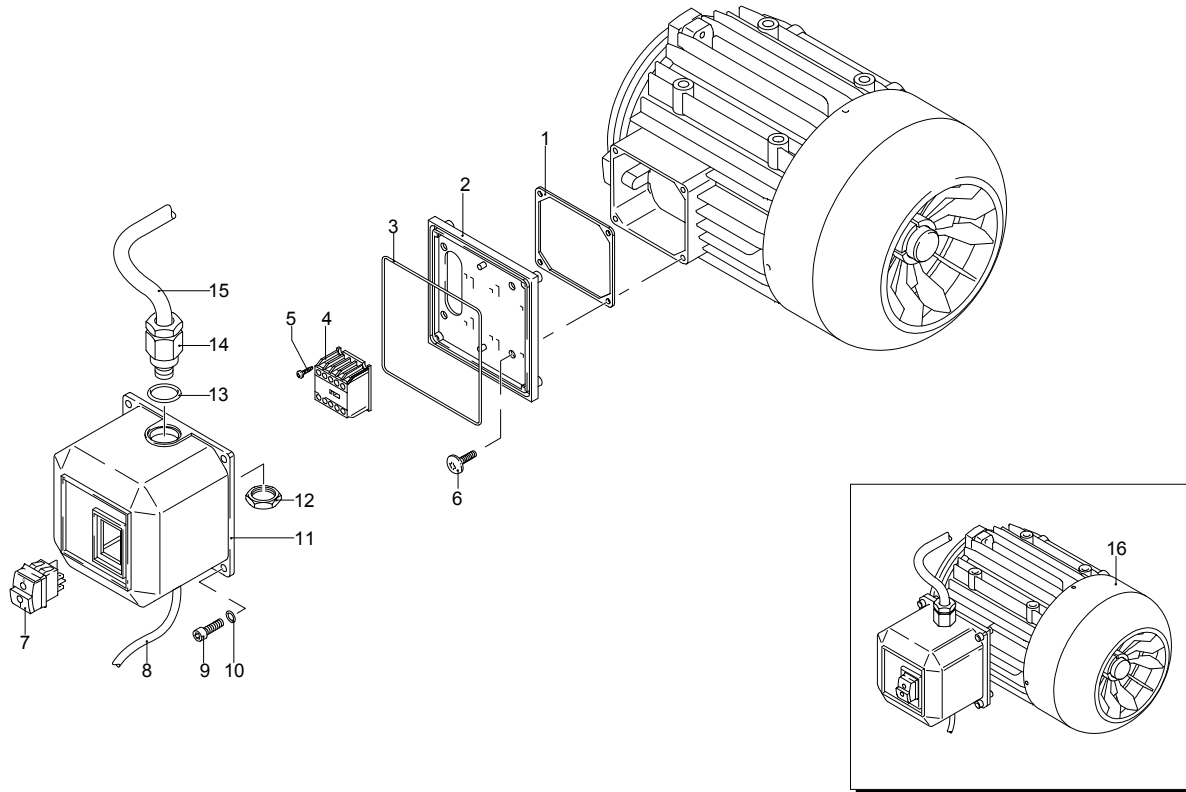

Modelle 799 RLW

Seriennummer:

Code:

Elektrischeanschluss:

UN_CE_0109-BX

Pos.	Code	Bezeichnung	Menge
67	880840	O-Ring-Dichtung	1
68	1540870	Verbindungsstück	1
69	1260820	O-Ring-Dichtung	1
70	2022200	Klemme	1
71	2029758	Vormontage Kasten TSS	1
72	1981190	Schraube	1
73	2760560	Verschluss	1
A	2186	Satz Ventile	1
G	2745	Satz Stützringe	1
F	2190	Satz Dichtungen	1
E	42155	Satz Wasserdichtungen	1
C	42194	Satz Öldichtungen	1
B	42154	Satz Kolben	1

Modelle 799 RLW

Seriennummer:

Code:

Elektrischeanschluss:

Pos.	Code	Bezeichnung	Menge
1	1700100	Dichtung	1
2	1700080	Platte	1
3	1940410	O-Ring-Dichtung	1
4	1700740	Kleinschutz	1
5	1261570	Schraube	1
6	1460460	Schraube	1
7	2320280	Schalter	1
8	2180650	Kabel	1
9	1261560	Schraube	1
10	1080190	O-Ring-Dichtung	1
11	1700930	Deckel	1
12	1700590	Mutter	1
13	880270	O-Ring-Dichtung	1
14	1382380	Kabelverschraubung	1
15	1270950	Kabel	1
16	44114	Motor	1

Modelle 799 RLW

Seriennummer:

Code:

Elektrischeanschluss:

Pos.	Code	Bezeichnung	Menge
1	40644	Vormontage Schlauchhaspel	1
2	40377	Vormontage Schlauchhaspel	1
3	2360360	Schraube	1
4	2360150	Hebel	1
5	2100300	Schraube	1
6	2500060	Bügel	1
7	2500360	Zapfen	1
8	1681280	Schraube	1
9	2360230	Scheibe	1
10	380420	Ring	1
11	2500460	Hochdruckschlauch	1
12	2360210	Zapfen	1
13	390080	O-Ring-Dichtung	1
14	2360220	Verbindungsstück	1
15	2360320	Ring	1
16	2500070	Bügel	1
17	820510	O-Ring-Dichtung	1
18	2360310	Verbindungsstück	1
19	2360250	Hochdruckschlauch	1
20	2500020	Griff	1