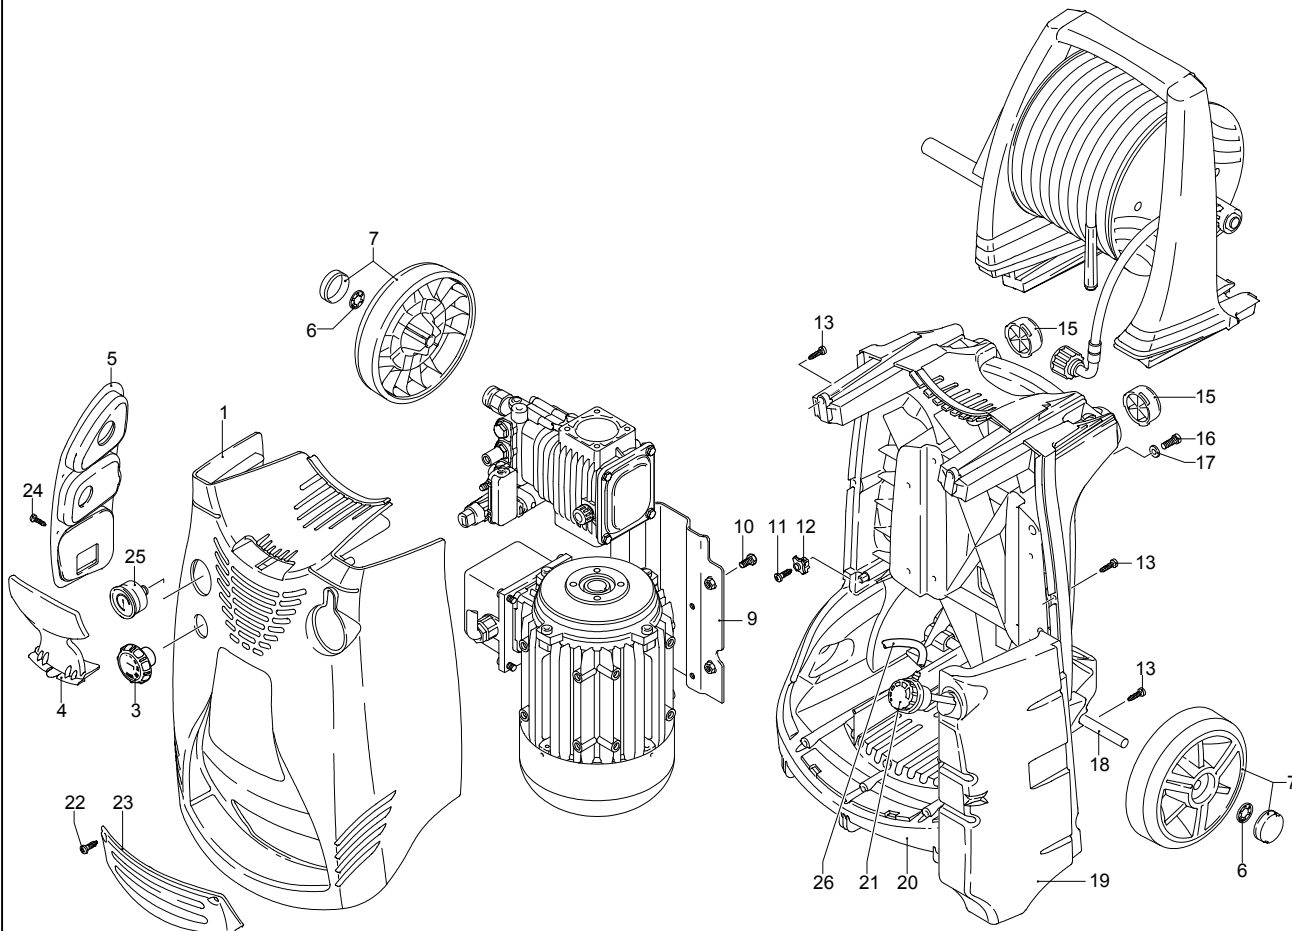

Modelle 799 RLW

Seriennummer:

Code:

Elektrischeanschluss:

UN_CE_0111-BX

Pos.	Code	Bezeichnung	Menge
1	2500370	Dunkelblaue Haube	1
3	2500310	Knauf	1
4	2500050	Haken	1
5	2500380	Haubeneinsatz	1
6	1680880	Unterlegscheibe	1
7	2500320	Rad	1
9	2500410	Platte	1
10	850370	Schraube	1
11	2100300	Schraube	1
12	2600100	Kabelverschraubung	1
13	2100300	Schraube	1
15	2500130	Gummifuß	1
16	880280	Schraube	1
17	2180300	Unterlegscheibe	1
18	2500120	Achse	1
19	2509001	Vormontage Tank	1
20	2500010	Basis	1
21	42113	Vormontage Verschluss	1
22	1261560	Schraube	1
23	2500440	Schutzeinrichtung	1
24	2000110	Schraube	1
25	40741	Manometer	1
26	2500330	Reinigungsmittelschlauch	1

Modelle 799 RLW

Seriennummer:

Code:

Elektrischeanschluss:

UN_CE_0109-BX

Pos.	Code	Bezeichnung	Menge
67	880840	O-Ring-Dichtung	1
68	1540870	Verbindungsstück	1
69	1260820	O-Ring-Dichtung	1
70	2022200	Klemme	1
71	2029758	Vormontage Kasten TSS	1
72	1981190	Schraube	1
73	2760560	Verschluss	1
A	2186	Satz Ventile	1
G	2745	Satz Stützringe	1
F	2190	Satz Dichtungen	1
E	42155	Satz Wasserdichtungen	1
C	42194	Satz Öldichtungen	1
B	42154	Satz Kolben	1