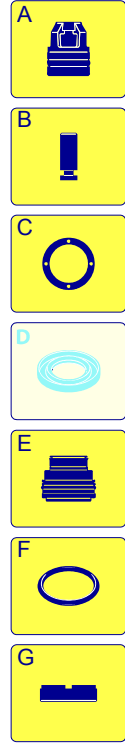

Modelle 799 RLW

Seriennummer:

Code:

Elektrischeanschluss:

UN_CE_0109-BX

Pos.	Code	Bezeichnung	Menge
67	880840	O-Ring-Dichtung	1
68	1540870	Verbindungsstück	1
69	1260820	O-Ring-Dichtung	1
70	2022200	Klemme	1
71	2029758	Vormontage Kasten TSS	1
72	1981190	Schraube	1
73	2760560	Verschluss	1
A	2186	Satz Ventile	1
G	2745	Satz Stützringe	1
F	2190	Satz Dichtungen	1
E	42155	Satz Wasserdichtungen	1
C	42194	Satz Öldichtungen	1
B	42154	Satz Kolben	1