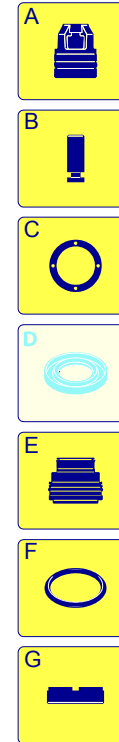

Pos.	Code	Bezeichnung	Menge
1	1980300	Mutter	1
2	1980470	Schraube	1
3	2760700	Einsatz	1
4	1980220	Teller	1
5	2760410	Feder	1
6	2760400	Stange	1
7	2260100	O-Ring-Dichtung	1
8	660190	O-Ring-Dichtung	1
9	2760210	Ring	1
10	2760570	Führung	1
11	1200690	O-Ring-Dichtung	1
12	394280	O-Ring-Dichtung	1
13	2260070	Verschluss	1
14	2760090	Sitz	1
15	770140	O-Ring-Dichtung	1
16	1982520	Schlauchanschluss	1
17	480480	O-Ring-Dichtung	1
18	1250280	Kugel	1
19	1560520	Feder	1
20	2760230	Injektor	1
21	2760270	O-Ring-Dichtung	1
22	1470210	O-Ring-Dichtung	1
23	2760120	Einsatz	1
24	2760200	Feder	1
25	2760130	Verschluss	1
26	1460430	O-Ring-Dichtung	1
27	801080	Schraube	1
28	1381550	Unterlegscheibe	1
29	2760500	Kopf	1
33	2760260	Verschluss	1
34	2760180	Verschluss	1
35	2769050	Ventil	1
36	1780140	Ring	1
37	1260220	Wasserdichtung	1
39	1320351	Kolbenführung	1
40	1260420	O-Ring-Dichtung	1
41	1260450	Wasserdichtung	1
42	480440	O-Ring-Dichtung	1
43	2760600	Distanzstück	1
44	2460170	Öldichtung	1
45	2760460	Pumpenkörper	1
46	1266740	Öldichtung	1
47	1260790	Ring	1
48	1780550	Ring	1
49	1780490	Lager	1
50	880130	Verschluss	1
51	2760450	Kolben	1
52	1780050	Stecker	1
53	1780040	Pleuelstange	1
54	2760280	O-Ring-Dichtung	1
55	802190	Schraube	1
56	2760110	Deckel	1
57	2760520	Welle	1
58	1321190	Lager	1
59	1321080	Ring	1
60	1260750	Öldichtung	1
61	650250	Splint	1
62	2769208	Vormontage Kopf	1
63	1080190	O-Ring-Dichtung	1
64	1981320	Feder	1
65	660190	O-Ring-Dichtung	1
66	1540881	Stange	1