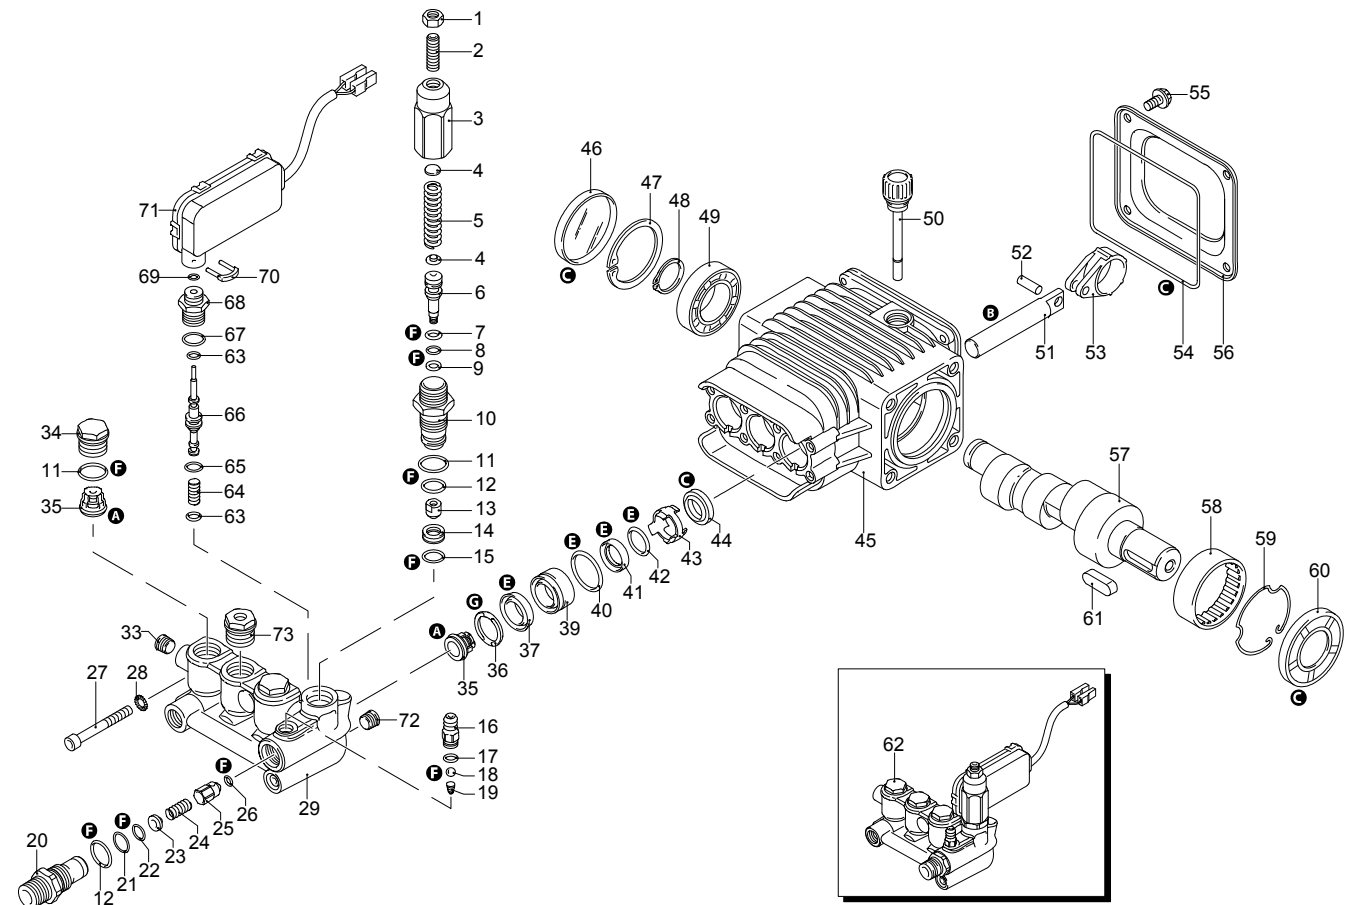

Modelle 799 RLW

Seriennummer:

Code:

Elektrischeanschluss: **400 V - 50 Hz - 3 ~**

UN_CE_0109-BX