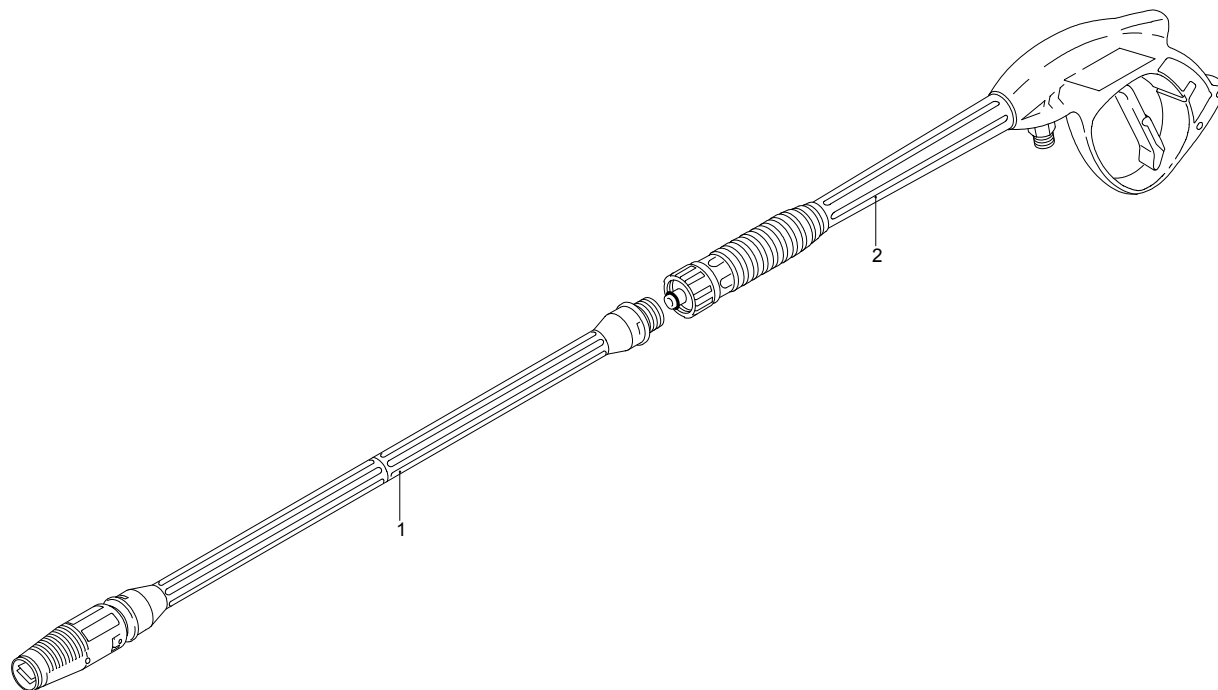

Modelle 799 RLW

Seriennummer:

Code:

Elektrischeanschluss:

UN_CE_0111-BX

Pos.	Code	Bezeichnung	Menge
1	2500370	Dunkelblaue Haube	1
3	2500310	Knauf	1
4	2500050	Haken	1
5	2500380	Haubeneinsatz	1
6	1680880	Unterlegscheibe	1
7	2500320	Rad	1
9	2500410	Platte	1
10	850370	Schraube	1
11	2100300	Schraube	1
12	2600100	Kabelverschraubung	1
13	2100300	Schraube	1
15	2500130	Gummifuß	1
16	880280	Schraube	1
17	2180300	Unterlegscheibe	1
18	2500120	Achse	1
19	2509001	Vormontage Tank	1
20	2500010	Basis	1
21	42113	Vormontage Verschluss	1
22	1261560	Schraube	1
23	2500440	Schutzeinrichtung	1
24	2000110	Schraube	1
25	40741	Manometer	1
26	2500330	Reinigungsmittelschlauch	1

Modelle 799 RLW

Seriennummer:

Code:

Elektrischeanschluss:

Pos.	Code	Bezeichnung	Menge
1	1700100	Dichtung	1
2	1700080	Platte	1
3	1940410	O-Ring-Dichtung	1
4	1700740	Kleinschutz	1
5	1261570	Schraube	1
6	1460460	Schraube	1
7	2320280	Schalter	1
8	2180650	Kabel	1
9	1261560	Schraube	1
10	1080190	O-Ring-Dichtung	1
11	1700930	Deckel	1
12	1700590	Mutter	1
13	880270	O-Ring-Dichtung	1
14	1382380	Kabelverschraubung	1
15	1270950	Kabel	1
16	44114	Motor	1

Modelle 799 RLW

Seriennummer:

Code:

Elektrischeanschluss:

Pos.	Code	Bezeichnung	Menge
1	40644	Vormontage Schlauchhaspel	1
2	40377	Vormontage Schlauchhaspel	1
3	2360360	Schraube	1
4	2360150	Hebel	1
5	2100300	Schraube	1
6	2500060	Bügel	1
7	2500360	Zapfen	1
8	1681280	Schraube	1
9	2360230	Scheibe	1
10	380420	Ring	1
11	2500460	Hochdruckschlauch	1
12	2360210	Zapfen	1
13	390080	O-Ring-Dichtung	1
14	2360220	Verbindungsstück	1
15	2360320	Ring	1
16	2500070	Bügel	1
17	820510	O-Ring-Dichtung	1
18	2360310	Verbindungsstück	1
19	2360250	Hochdruckschlauch	1
20	2500020	Griff	1

UN_CE_0078-BX

Modelle 799 RLW

Seriennummer:

Code:

Elektrischeanschluss:

Pos.	Code	Bezeichnung	Menge
1	40551	Lanze+Düsenkopf	1
2	40171	Pistole	1