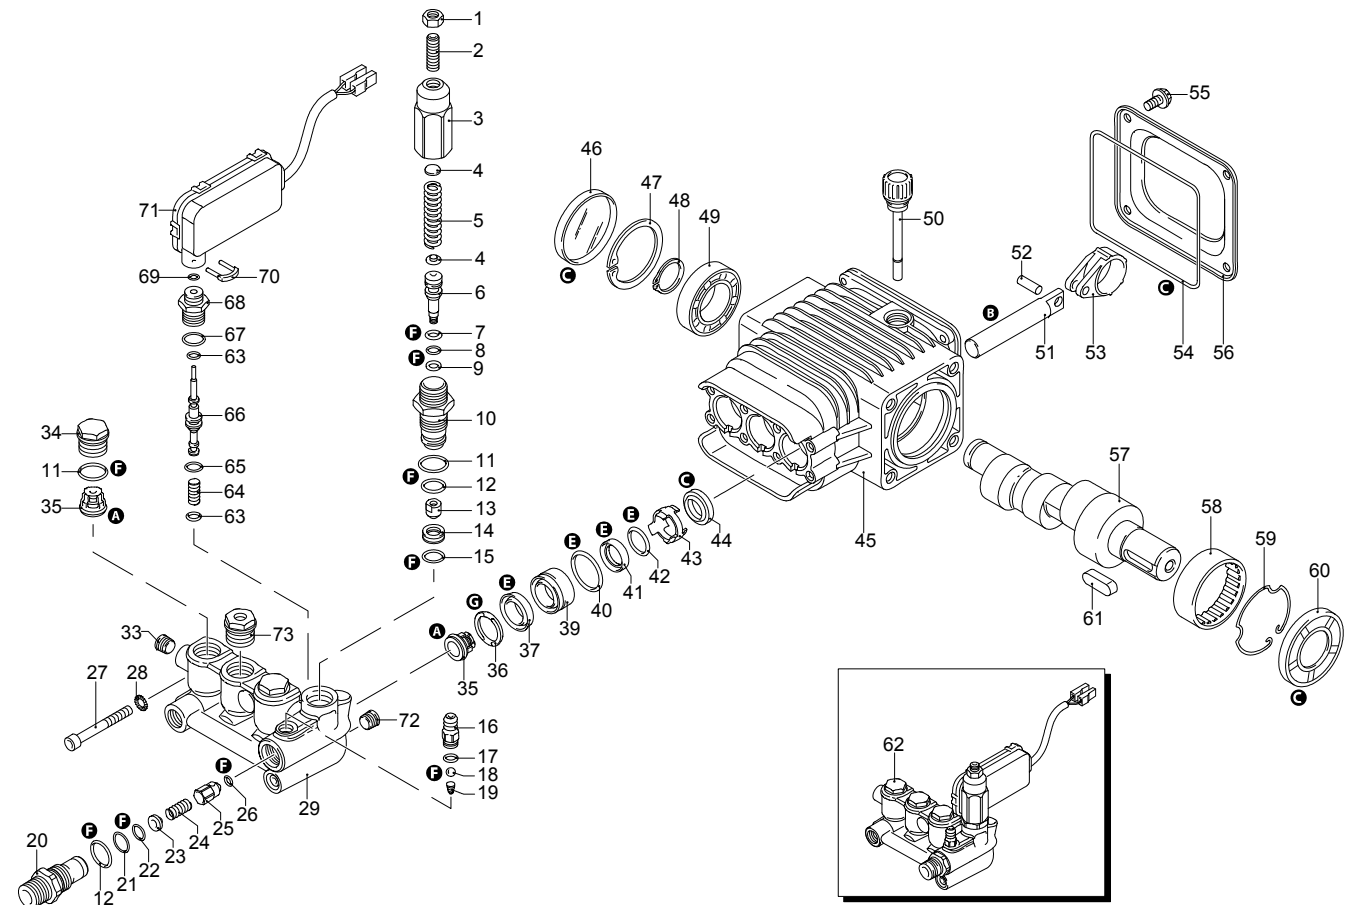

Modelle 799 RLW

Seriennummer:

Code:

Elektrischeanschluss:

UN_CE_0109-BX

Pos.	Code	Bezeichnung	Menge
67	880840	O-Ring-Dichtung	1
68	1540870	Verbindungsstück	1
69	1260820	O-Ring-Dichtung	1
70	2022200	Klemme	1
71	2029758	Vormontage Kasten TSS	1
72	1981190	Schraube	1
73	2760560	Verschluss	1
A	2186	Satz Ventile	1
G	2745	Satz Stützringe	1
F	2190	Satz Dichtungen	1
E	42155	Satz Wasserdichtungen	1
C	42194	Satz Öldichtungen	1
B	42154	Satz Kolben	1