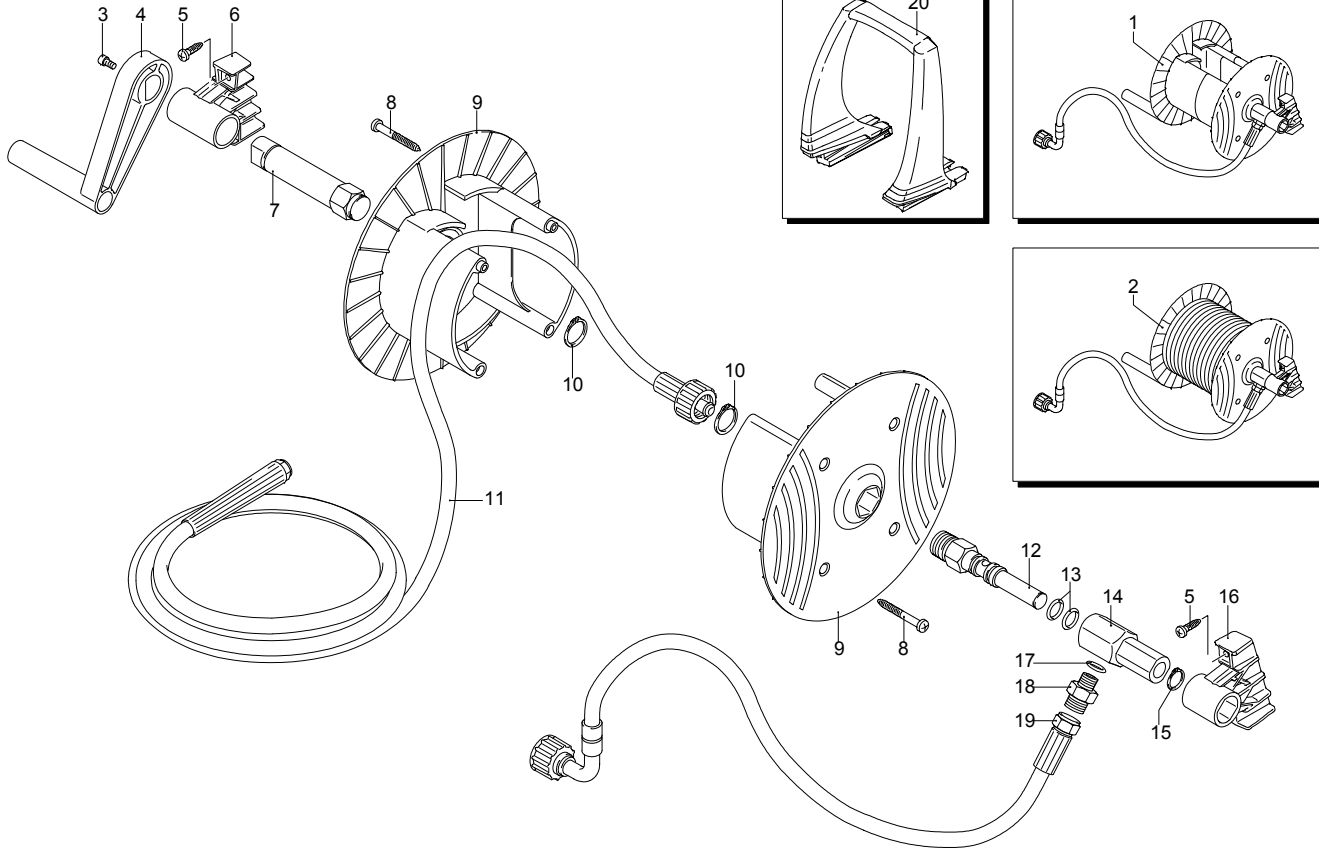

Modelle 799 RLW

Seriennummer:

Code:

Elektrischeanschluss:

UN_CE_0109-BX

Pos.	Code	Bezeichnung	Menge
67	880840	O-Ring-Dichtung	1
68	1540870	Verbindungsstück	1
69	1260820	O-Ring-Dichtung	1
70	2022200	Klemme	1
71	2029758	Vormontage Kasten TSS	1
72	1981190	Schraube	1
73	2760560	Verschluss	1
A	2186	Satz Ventile	1
G	2745	Satz Stützringe	1
F	2190	Satz Dichtungen	1
E	42155	Satz Wasserdichtungen	1
C	42194	Satz Öldichtungen	1
B	42154	Satz Kolben	1

Modelle 799 RLW

Seriennummer:

Code:

Elektrischeanschluss:

Pos.	Code	Bezeichnung	Menge
1	1700100	Dichtung	1
2	1700080	Platte	1
3	1940410	O-Ring-Dichtung	1
4	1700740	Kleinschutz	1
5	1261570	Schraube	1
6	1460460	Schraube	1
7	2320280	Schalter	1
8	2180650	Kabel	1
9	1261560	Schraube	1
10	1080190	O-Ring-Dichtung	1
11	1700930	Deckel	1
12	1700590	Mutter	1
13	880270	O-Ring-Dichtung	1
14	1382380	Kabelverschraubung	1
15	1270950	Kabel	1
16	44114	Motor	1

Modelle 799 RLW

Seriennummer:

Code:

Elektrischeanschluss:

Pos.	Code	Bezeichnung	Menge
1	40644	Vormontage Schlauchhaspel	1
2	40377	Vormontage Schlauchhaspel	1
3	2360360	Schraube	1
4	2360150	Hebel	1
5	2100300	Schraube	1
6	2500060	Bügel	1
7	2500360	Zapfen	1
8	1681280	Schraube	1
9	2360230	Scheibe	1
10	380420	Ring	1
11	2500460	Hochdruckschlauch	1
12	2360210	Zapfen	1
13	390080	O-Ring-Dichtung	1
14	2360220	Verbindungsstück	1
15	2360320	Ring	1
16	2500070	Bügel	1
17	820510	O-Ring-Dichtung	1
18	2360310	Verbindungsstück	1
19	2360250	Hochdruckschlauch	1
20	2500020	Griff	1