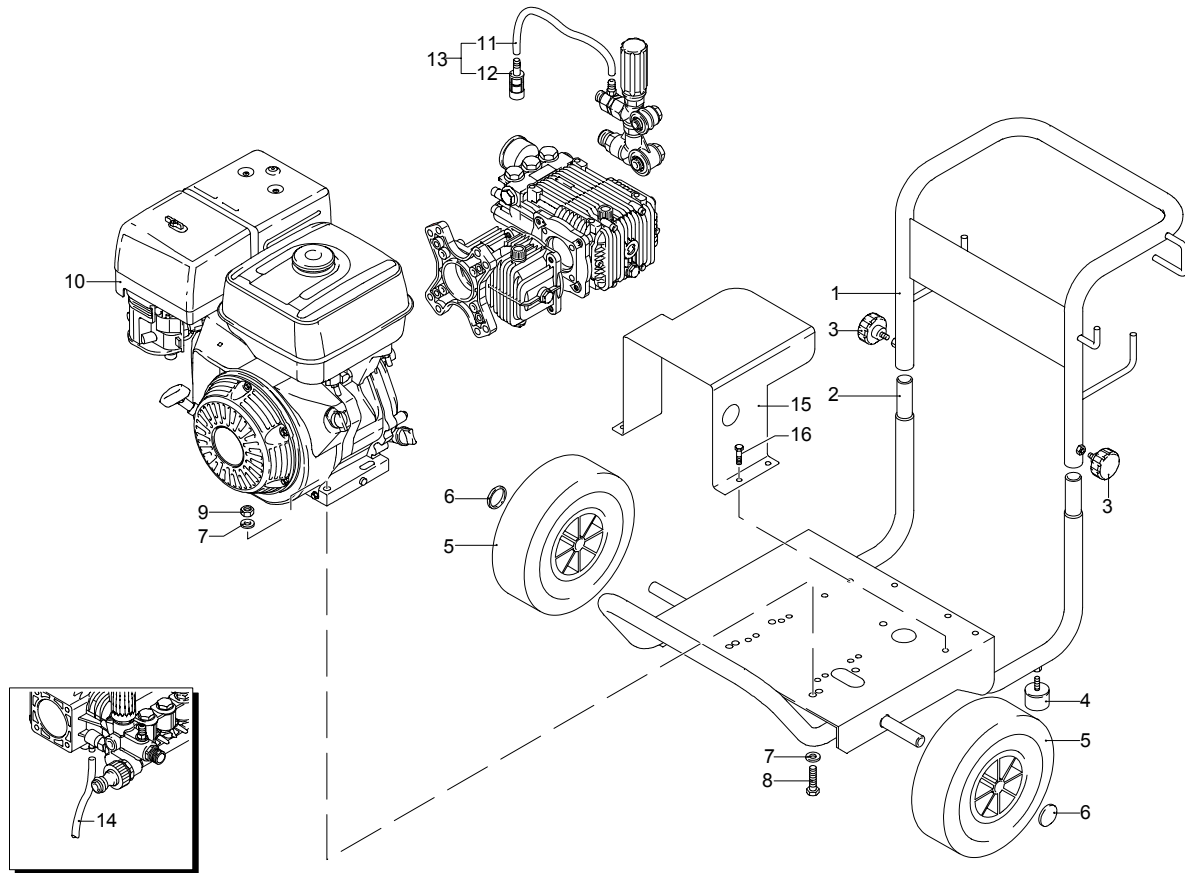

Modelle 850

Seriennummer:

Code:

Elektrischeanschluss:

UN_CE_0134-BX

Pos.	Code	Bezeichnung	Menge
1	2281640	Griff	1
2	2281630	Rahmen	1
3	2281700	Handrad	2
4	2281690	Schwingungsdämpfer	2
5	380561	Rad	2
6	50016	Verschluss	2
7	390311	Unterlegscheibe	8
8	200230	Schraube	4
9	160311	Mutter	4
10	4554	Motor	1
11	1262790	Reinigungsmittelschlauch	1
12	1341030	Filter	1
13	1269115	Vormontage Schlauch	1
14	2180150	Reinigungsmittelschlauch	1
15	2281710	Schutzeinrichtung	1
16	180370	Schraube	4

Modelle 850

Seriennummer:

Code:

Elektrischeanschluss:

UN_CE_0137-JX

Pos.	Code	Bezeichnung	Menge
1	960160	O-Ring-Dichtung	6
2	960850	Verschluss	6
3	1389051	Ventil	6
4	880830	O-Ring-Dichtung	6
5	880581	Verschluss	1
6	820510	O-Ring-Dichtung	1
11	960110	Ring	3
12	880320	Wasserdichtung	3
13	1380090	Kolbenführung	3
14	961240	O-Ring-Dichtung	3
15	880330	Wasserdichtung	3
16	1383130	Öldichtung	3
17	850370	Schraube	8
18	1380050	Halterung	1
19	640030	O-Ring-Dichtung	2
20	2280240	Lager	1
21	1382770	Pumpenkörper	1
22	880130	Verschluss	1
23	962010	Mutter	3
24	962000	Unterlegscheibe	3
25	1380940	Kolben	3
26	1380950	Scheibe	3
27	600180	O-Ring-Dichtung	3
28	1380920	Stange	3
29	1380060	Stecker	3
30	1383020	Pluvelstange	3
31	1080401	Ring	3
32	1381850	Unterlegscheibe	8
34	1780510	O-Ring-Dichtung	1
35	1789010	Deckel	1
36	1343510	Schraube	6
37	2280090	Welle	1
38	1380520	Splint	1
39	180340	Dichtung	1
40	1380130	Zwischenstück 0,20 mm	1
40	1380120	Zwischenstück 0,10 mm	1
40	1382810	Zwischenstück 0,05 mm	1
40	1380530	Zwischenstück 0,25 mm	1
41	1380040	Halterung	1
42	740290	O-Ring-Dichtung	3
43	1980740	Verschluss	2
46	1980740	Verschluss	1
47	180101	O-Ring-Dichtung	1
49	1381071	Kopf	1
50	820150	Schraube	8
77	840370	Lager	1
78	1389297	Vormontage Kopf	1
86	1260250	Füllstandanzeige	1
87	1260430	Ring	1
88	1780690	Scheibe	1
89	1140450	O-Ring-Dichtung	1
91	1381580	Manometer	1
94	50129	Ventil	1
A	2864	Satz Ventile	1
B	2757	Satz Kolben	1
C	1855	Satz Öldichtungen	1
E	2624	Satz Wasserdichtungen	1
G	1829	Satz Stützringe	1