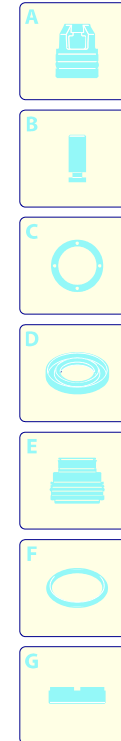

Pos.	Code	Bezeichnung	Menge
1	3082	Düse	1
2	40541	Lanze+Düsenkopf ohne Düse	1
3	40650	Lanze+Düsenkopf	1
4	40772	Pistole	1
5	1540110	Unterlegscheibe	1
6	3119	Hochdruckschlauch	1