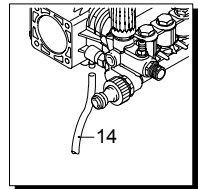

Modelle 850

Seriennummer:

Code:

Elektrischeanschluss:

UN_CE_0134-BX

Pos.	Code	Bezeichnung	Menge
1	2281640	Griff	1
2	2281630	Rahmen	1
3	2281700	Handrad	2
4	2281690	Schwingungsdämpfer	2
5	380561	Rad	2
6	50016	Verschluss	2
7	390311	Unterlegscheibe	8
8	200230	Schraube	4
9	160311	Mutter	4
10	4554	Motor	1
11	1262790	Reinigungsmittelschlauch	1
12	1341030	Filter	1
13	1269115	Vormontage Schlauch	1
14	2180150	Reinigungsmittelschlauch	1
15	2281710	Schutzeinrichtung	1
16	180370	Schraube	4

Modelle 850

Seriennummer:

Code:

Elektrischeanschluss:

UN_CE_0137-JX

Pos.	Code	Bezeichnung	Menge
1	960160	O-Ring-Dichtung	6
2	960850	Verschluss	6
3	1389051	Ventil	6
4	880830	O-Ring-Dichtung	6
5	880581	Verschluss	1
6	820510	O-Ring-Dichtung	1
11	960110	Ring	3
12	880320	Wasserdichtung	3
13	1380090	Kolbenführung	3
14	961240	O-Ring-Dichtung	3
15	880330	Wasserdichtung	3
16	1383130	Öldichtung	3
17	850370	Schraube	8
18	1380050	Halterung	1
19	640030	O-Ring-Dichtung	2
20	2280240	Lager	1
21	1382770	Pumpenkörper	1
22	880130	Verschluss	1
23	962010	Mutter	3
24	962000	Unterlegscheibe	3
25	1380940	Kolben	3
26	1380950	Scheibe	3
27	600180	O-Ring-Dichtung	3
28	1380920	Stange	3
29	1380060	Stecker	3
30	1383020	Pluvelstange	3
31	1080401	Ring	3
32	1381850	Unterlegscheibe	8
34	1780510	O-Ring-Dichtung	1
35	1789010	Deckel	1
36	1343510	Schraube	6
37	2280090	Welle	1
38	1380520	Splint	1
39	180340	Dichtung	1
40	1380130	Zwischenstück 0,20 mm	1
40	1380120	Zwischenstück 0,10 mm	1
40	1382810	Zwischenstück 0,05 mm	1
40	1380530	Zwischenstück 0,25 mm	1
41	1380040	Halterung	1
42	740290	O-Ring-Dichtung	3
43	1980740	Verschluss	2
46	1980740	Verschluss	1
47	180101	O-Ring-Dichtung	1
49	1381071	Kopf	1
50	820150	Schraube	8
77	840370	Lager	1
78	1389297	Vormontage Kopf	1
86	1260250	Füllstandanzeige	1
87	1260430	Ring	1
88	1780690	Scheibe	1
89	1140450	O-Ring-Dichtung	1
91	1381580	Manometer	1
94	50129	Ventil	1
A	2864	Satz Ventile	1
B	2757	Satz Kolben	1
C	1855	Satz Öldichtungen	1
E	2624	Satz Wasserdichtungen	1
G	1829	Satz Stützringe	1