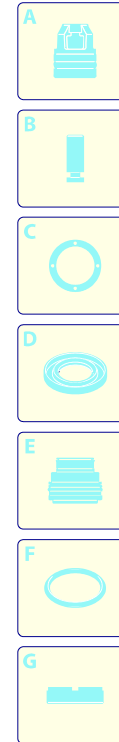

Modelle 850

Seriennummer:

Code:

Elektrischeanschluss:

UN_CE_0134-BX

Pos.	Code	Bezeichnung	Menge
1	2281640	Griff	1
2	2281630	Rahmen	1
3	2281700	Handrad	2
4	2281690	Schwingungsdämpfer	2
5	380561	Rad	2
6	50016	Verschluss	2
7	390311	Unterlegscheibe	8
8	200230	Schraube	4
9	160311	Mutter	4
10	4554	Motor	1
11	1262790	Reinigungsmittelschlauch	1
12	1341030	Filter	1
13	1269115	Vormontage Schlauch	1
14	2180150	Reinigungsmittelschlauch	1
15	2281710	Schutzeinrichtung	1
16	180370	Schraube	4

Modelle 850

Seriennummer:

Code:

Elektrischeanschluss:

Pos.	Code	Bezeichnung	Menge
1	1560580	Verschluss	1
2	320360	Schraube	1
3	1660210	Mutter	1
4	1560400	Drehknopf	1
5	1080070	Stecker	1
6	1560420	Schraube	1
7	1560410	Führung	1
8	1560440	Teller	1
9	1560350	Feder	1
10	1080610	Teller	1
11	1080660	Stecker	1
12	1080540	Kolben	1
13	391000	O-Ring-Dichtung	1
14	1080640	Ring	1
15	1560150	O-Ring-Dichtung	1
16	1560100	Verschluss	1
17	1560140	Feder	1
18	180101	O-Ring-Dichtung	1
19	1540080	Verbindungsstück	1
20	1540110	Unterlegscheibe	1
21	1560010	Ventilkörper	1
22	1080550	Ring	2
23	480480	O-Ring-Dichtung	2
24	1560280	Unterlegscheibe	1
25	1560320	Kolben	1
26	880270	O-Ring-Dichtung	1
27	1560051	Verbindungsstück	1
28	390080	O-Ring-Dichtung	1
29	1560510	Mutter	1
30	1560530	Verbindungsstück	1
31	1560520	Feder	1
32	1250280	Kugel	1
33	480480	O-Ring-Dichtung	1
34	1560490	Schlauchanschluss	1
40	1540020	Ansaugstück	1
41	1540120	Unterlegscheibe	1
42	1540090	Verbindungsstück	1
43	1560290	Unterlegscheibe	1
44	480440	O-Ring-Dichtung	1
50	1560880	Verbindungsstück	1
51	40393	Verbindungsstück	1
52	1340260	Filter	1
F	2611	Satz Dichtungen	1