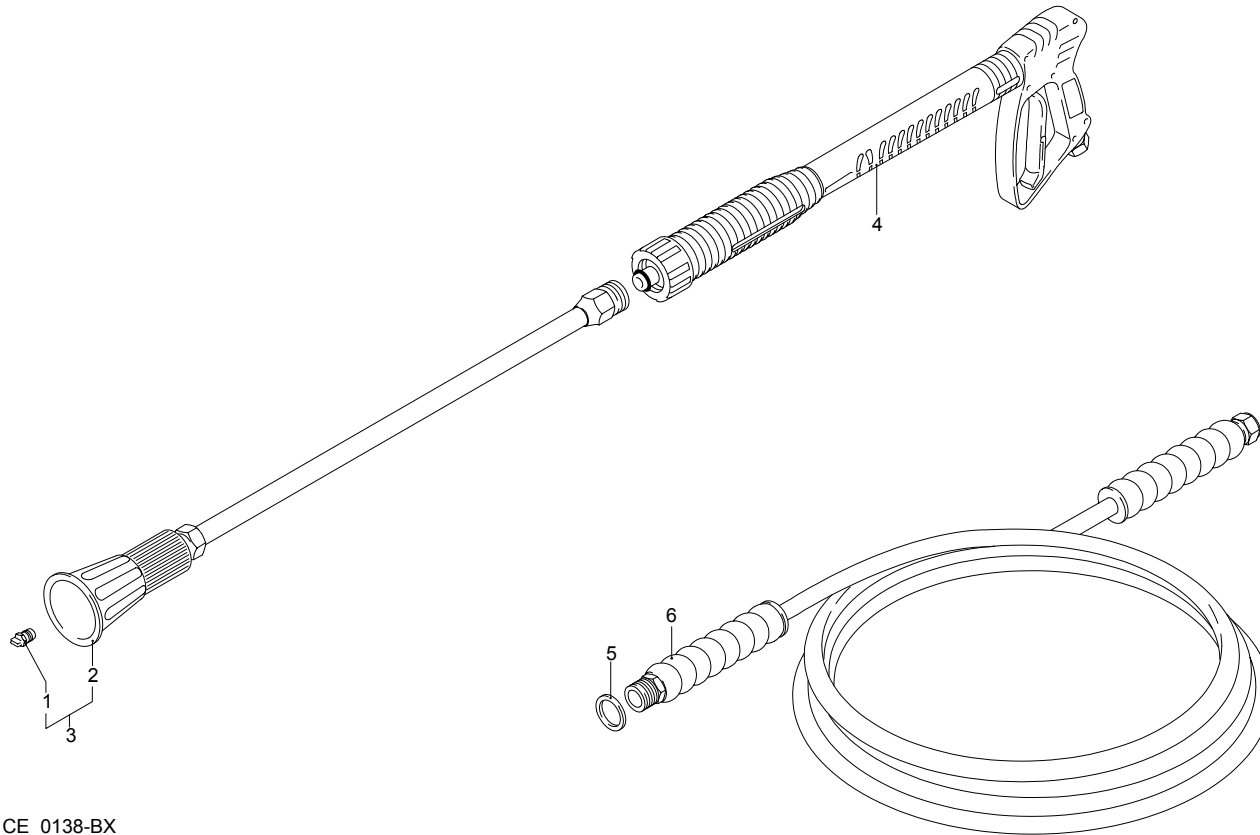

Modelle 850

Seriennummer:

Code:

Elektrischeanschluss:

Pos.	Code	Bezeichnung	Menge
1	960770	Splint	1
2	961800	Öldichtung	1
3	961790	Ring	1
4	320240	Ring	1
5	961781	Lager	1
6	320240	Ring	1
7	1382420	Ritzel	1
8	1140370	Verschluss	1
9	1320910	Kasten	1
10	881940	Schraube	4
11	1980290	Verschluss	1
12	740290	O-Ring-Dichtung	2
13	1980740	Verschluss	2
14	160671	Schraube	4
15	880280	Schraube	1
16	1520590	O-Ring-Dichtung	1
18	780230	Unterlegscheibe	1
19	1321230	Zahnrad	1
20	1320930	Flansch	1
21	640030	O-Ring-Dichtung	1
24	390450	Schraube	4
25	1260100	Unterlegscheibe	4
26	1320940	Flansch	1
27	961770	Distanzstück	4
28	961900	Schraube	4
31	1382530	Öldichtung	1
C	2525	Satz Öldichtungen	1

Modelle 850

Seriennummer:

Code:

Elektrischeanschluss:

UN_CE_0138-BX

Pos.	Code	Bezeichnung	Menge
1	3082	Düse	1
2	40541	Lanze+Düsenkopf ohne Düse	1
3	40650	Lanze+Düsenkopf	1
4	40772	Pistole	1
5	1540110	Unterlegscheibe	1
6	3119	Hochdruckschlauch	1