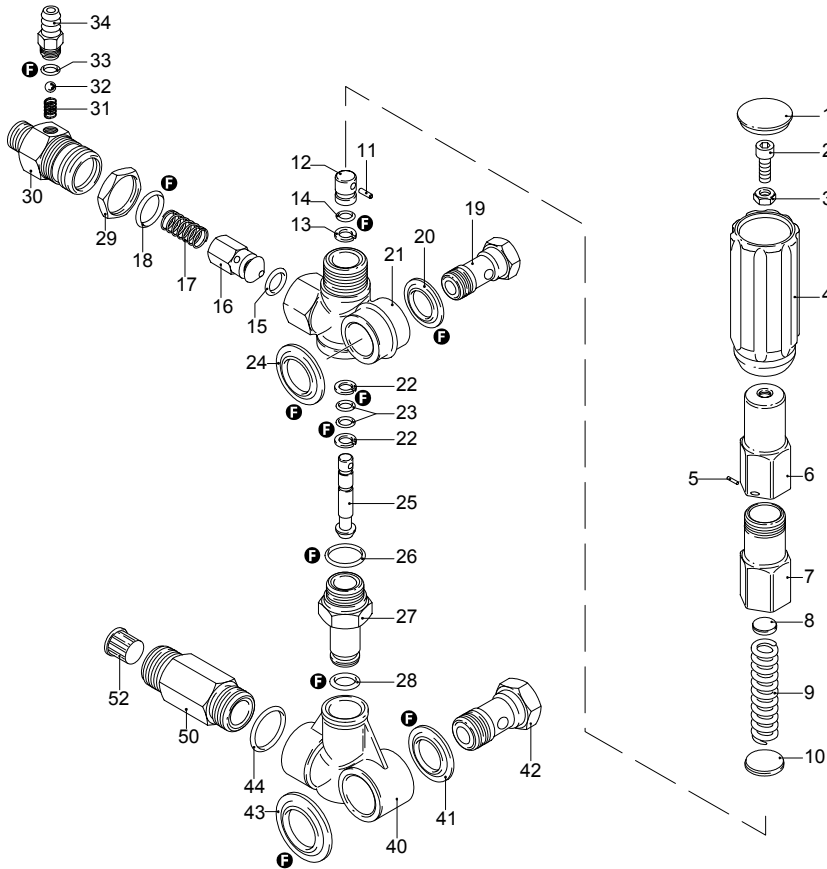

Modelle 850

Seriennummer:

Code:

Elektrischeanschluss:

Pos.	Code	Bezeichnung	Menge
1	1560580	Verschluss	1
2	320360	Schraube	1
3	1660210	Mutter	1
4	1560400	Drehknopf	1
5	1080070	Stecker	1
6	1560420	Schraube	1
7	1560410	Führung	1
8	1560440	Teller	1
9	1560350	Feder	1
10	1080610	Teller	1
11	1080660	Stecker	1
12	1080540	Kolben	1
13	391000	O-Ring-Dichtung	1
14	1080640	Ring	1
15	1560150	O-Ring-Dichtung	1
16	1560100	Verschluss	1
17	1560140	Feder	1
18	180101	O-Ring-Dichtung	1
19	1540080	Verbindungsstück	1
20	1540110	Unterlegscheibe	1
21	1560010	Ventilkörper	1
22	1080550	Ring	2
23	480480	O-Ring-Dichtung	2
24	1560280	Unterlegscheibe	1
25	1560320	Kolben	1
26	880270	O-Ring-Dichtung	1
27	1560051	Verbindungsstück	1
28	390080	O-Ring-Dichtung	1
29	1560510	Mutter	1
30	1560530	Verbindungsstück	1
31	1560520	Feder	1
32	1250280	Kugel	1
33	480480	O-Ring-Dichtung	1
34	1560490	Schlauchanschluss	1
40	1540020	Ansaugstück	1
41	1540120	Unterlegscheibe	1
42	1540090	Verbindungsstück	1
43	1560290	Unterlegscheibe	1
44	480440	O-Ring-Dichtung	1
50	1560880	Verbindungsstück	1
51	40393	Verbindungsstück	1
52	1340260	Filter	1
F	2611	Satz Dichtungen	1