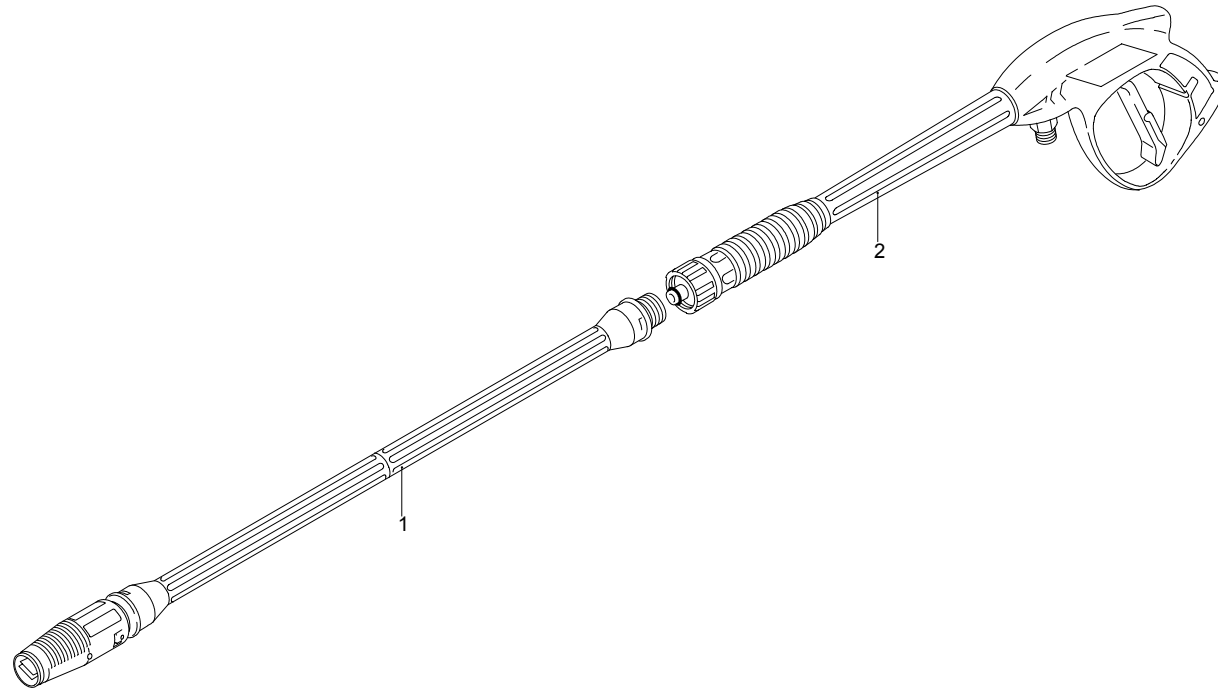

Modelle 925 RLW

Seriennummer:

Code:

Elektrischeanschluss:

Pos.	Code	Bezeichnung	Menge
1	1260760	Schraube	6
2	1269101	Deckel	1
3	1260040	Öldichtung	1
4	1260780	Schraube	4
5	1980740	Verschluss	3
6	740290	O-Ring-Dichtung	3
7	1260012	Pumpenkörper	1
8	1266740	Öldichtung	1
9	1260790	Ring	1
10	1320370	Lager	1
11	1320330	Buchse	1
12	1260460	Öldichtung	3
13	1260450	Wasserdichtung	3
14	1260420	O-Ring-Dichtung	3
15	1320351	Kolbenführung	3
16	1780720	Wasserdichtung	3
17	1320340	Ring	3
18	820361	Verschluss	1
19	180101	O-Ring-Dichtung	1
20	1320020	Kopf	1
21	1381550	Unterlegscheibe	6
22	680570	Schraube	6
23	960160	O-Ring-Dichtung	6
24	1260162	Verschluss	6
25	1269050	Ventil	6
26	880830	O-Ring-Dichtung	6
28	3226	Manometer	1
29	1322170	Welle	1
30	180400	Lager	1
31	1260770	Ring	1
32	1260790	Ring	1
33	1260750	Öldichtung	1
34	1380520	Splint	1
35	1320140	Pleuelstange	3
36	1260070	Stange	3
37	1260080	Stecker	3
38	1260091	Scheibe	3
39	480480	O-Ring-Dichtung	3
40	1260211	Kolben	3
41	1260100	Unterlegscheibe	3
42	1260110	Mutter	3
43	1269284	Vormontage Kopf	1
A	1864	Satz Ventile	1
B	2629	Satz Kolben	1
C	1865	Satz Öldichtungen	1
E	1874	Satz Wasserdichtungen	1
F	2040	Satz Dichtungen	1

Modelle 925 RLW

Seriennummer:

Code:

Elektrischeanschluss:

Pos.	Code	Bezeichnung	Menge
1	40646	Vormontage Schlauchhaspel	1
2	40681	Vormontage Schlauchhaspel	1
3	2360360	Schraube	1
4	2360150	Hebel	2
5	650500	Ring	1
6	2360190	Scheibe	1
7	2360160	Bügel	1
8	2360280	Zapfen	1
9	1681280	Schraube	4
10	2360230	Scheibe	2
11	380420	Ring	2
12	2360260	Hochdruckschlauch	1
13	2360210	Zapfen	1
14	390080	O-Ring-Dichtung	2
15	2360220	Verbindungsstück	1
16	2360320	Ring	1
17	2360080	Bügel	1
18	820510	O-Ring-Dichtung	1
19	2360310	Verbindungsstück	1
20	2360250	Hochdruckschlauch	1
21	2360020	Griff	1

UN_CE_0103-BX

Modelle 925 RLW

Seriennummer:

Code:

Elektrischeanschluss:

Pos.	Code	Bezeichnung	Menge
1	40114	Lanze+Düsenkopf	1
2	40171	Pistole	1

UN_CE_0090-BX