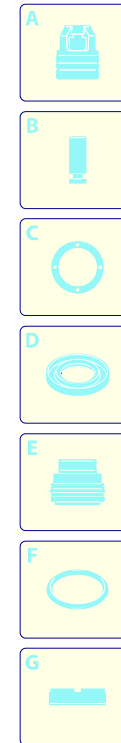

Modelle 925 RLW

Seriennummer:

Code:

Elektrischeanschluss:

Pos.	Code	Bezeichnung	Menge
1	2360628	Dunkelblaue Haube	1
3	2360360	Schraube	7
5	2360090	Haken	2
7	2360100	Halterung	1
8	2100300	Schraube	3
9	2360270	Knauf	4
10	2000110	Schraube	4
11	2360040	Schwarze Haube	1
12	2360370	Dichtung	1
13	2360240	Stiftbolzen	4
14	2360050	Platte	1
15	380240	Ring	4
16	91680930	Verschluss	1
17	2360010	Basis	1
18	2360070	Achse	1
19	1201291	Rad	2
20	380620	Unterlegscheibe	2
21	1470220	Schraube	2
22	1682420	Verschluss	1
23	2000240	O-Ring-Dichtung	1
24	2000230	Filter	1
25	1270960	Reinigungsmittelschlauch	1
26	2360110	Klemme	1
27	2100300	Schraube	2
28	850250	Schraube	2
29	1270910	Verschluss	2
30	2360760	Knauf	1
31	2360660	Stiftbolzen	2
33	2360780	Schwingungsdämpfer	2

Modelle 925 RLW

Seriennummer:

Code:

Elektrischeanschluss:

Pos.	Code	Bezeichnung	Menge
1	1260760	Schraube	6
2	1269101	Deckel	1
3	1260040	Öldichtung	1
4	1260780	Schraube	4
5	1980740	Verschluss	3
6	740290	O-Ring-Dichtung	3
7	1260012	Pumpenkörper	1
8	1266740	Öldichtung	1
9	1260790	Ring	1
10	1320370	Lager	1
11	1320330	Buchse	1
12	1260460	Öldichtung	3
13	1260450	Wasserdichtung	3
14	1260420	O-Ring-Dichtung	3
15	1320351	Kolbenführung	3
16	1780720	Wasserdichtung	3
17	1320340	Ring	3
18	820361	Verschluss	1
19	180101	O-Ring-Dichtung	1
20	1320020	Kopf	1
21	1381550	Unterlegscheibe	6
22	680570	Schraube	6
23	960160	O-Ring-Dichtung	6
24	1260162	Verschluss	6
25	1269050	Ventil	6
26	880830	O-Ring-Dichtung	6
28	3226	Manometer	1
29	1322170	Welle	1
30	180400	Lager	1
31	1260770	Ring	1
32	1260790	Ring	1
33	1260750	Öldichtung	1
34	1380520	Splint	1
35	1320140	Pleuelstange	3
36	1260070	Stange	3
37	1260080	Stecker	3
38	1260091	Scheibe	3
39	480480	O-Ring-Dichtung	3
40	1260211	Kolben	3
41	1260100	Unterlegscheibe	3
42	1260110	Mutter	3
43	1269284	Vormontage Kopf	1
A	1864	Satz Ventile	1
B	2629	Satz Kolben	1
C	1865	Satz Öldichtungen	1
E	1874	Satz Wasserdichtungen	1
F	2040	Satz Dichtungen	1