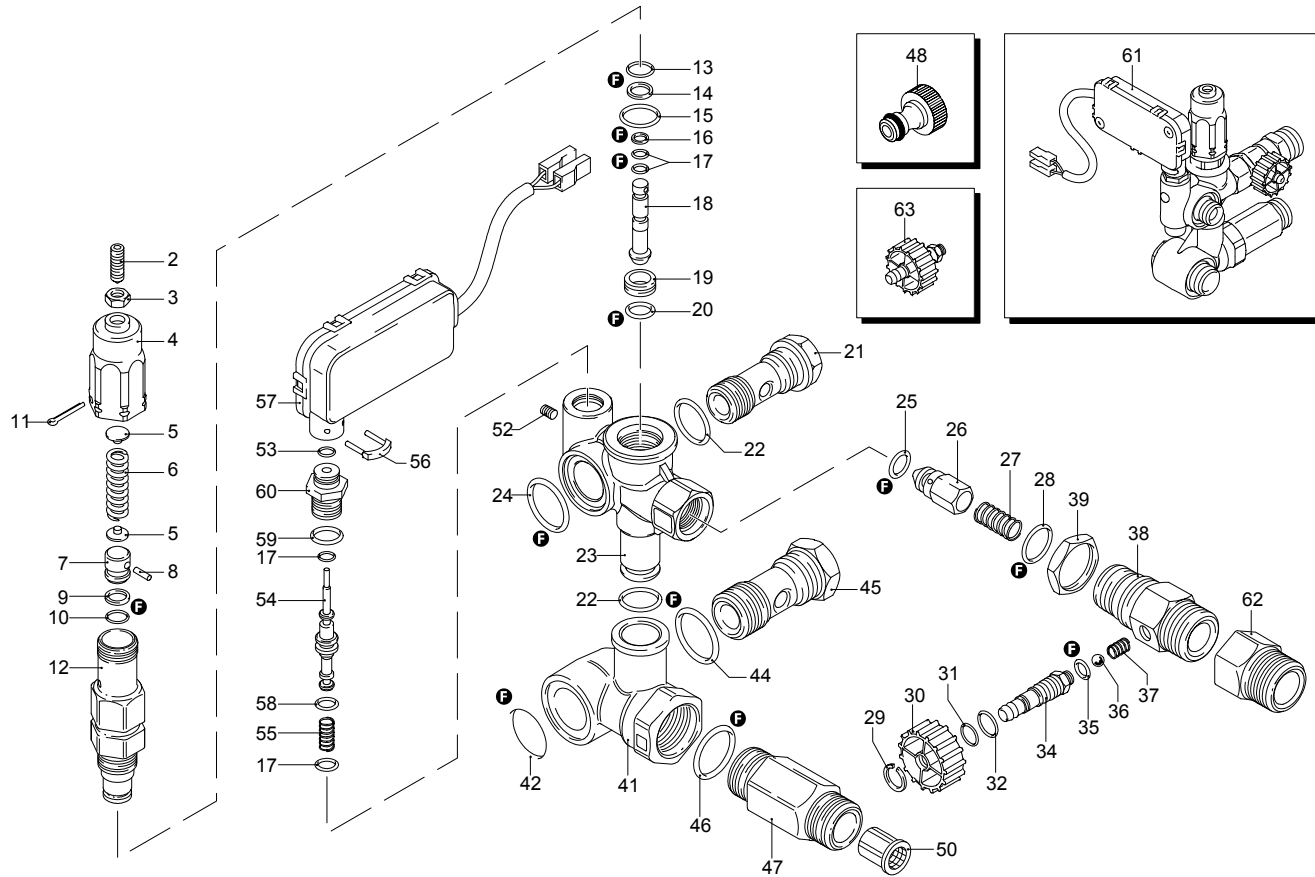

Modelle 925 RLW

Seriennummer:

Code:

Elektrischeanschluss:

UN_CE_0101-JX