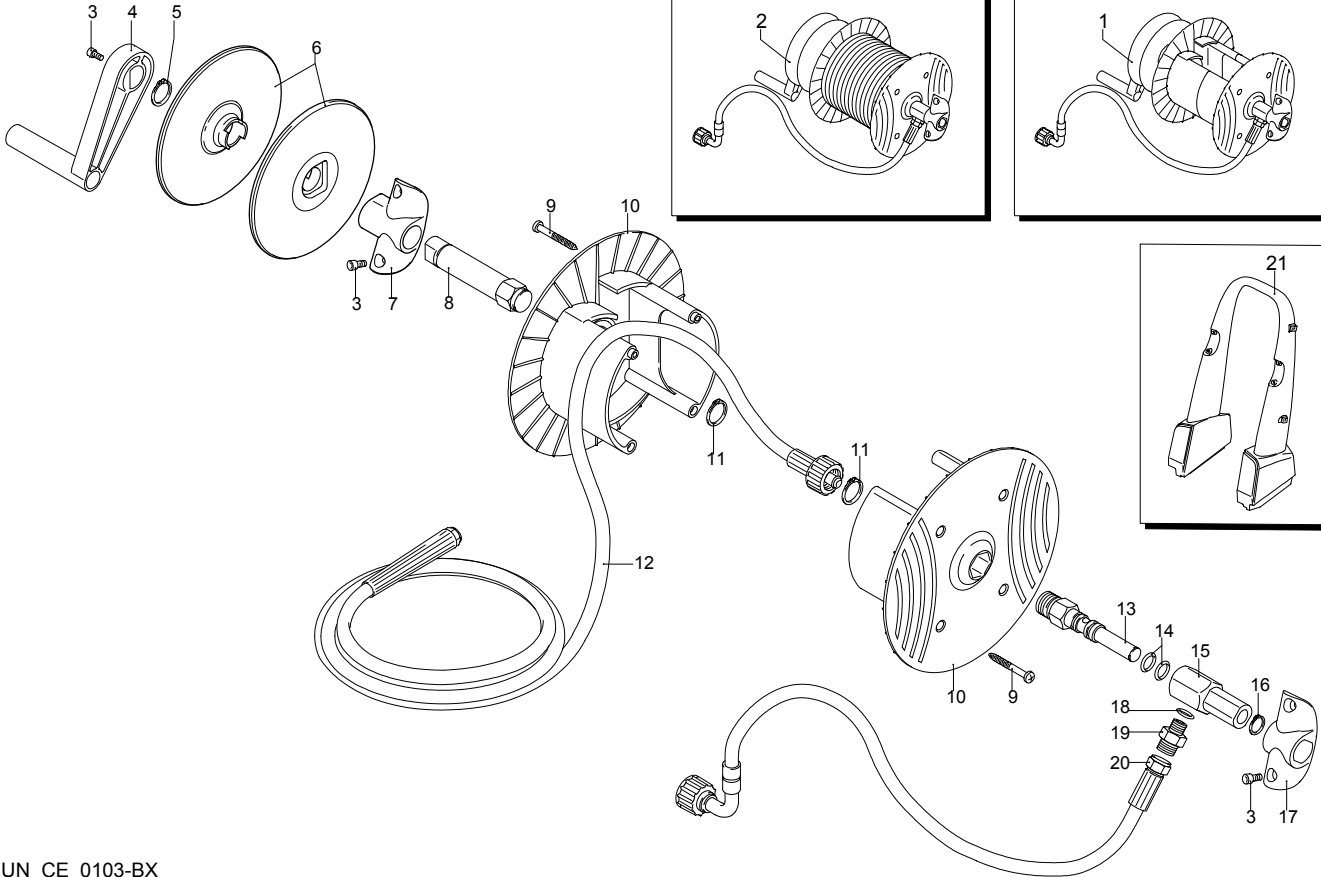

Modelle 925 RLW

Seriennummer:

Code:

Elektrischeanschluss:

UN_CE_0097-BX

Pos.	Code	Bezeichnung	Menge
1	1260300	Lüfter	1
2	1260970	Öldichtung	1
3	480621	Schraube	4
4	1260961	Schutzschild	1
5	1260950	Lager	1
6	1269100	Klemme	1
7	1260400	Dichtung	1
8	1261560	Schraube	4
9	1272010	Kasten	1
10	1265080	Dichtung	1
11	1272370	Schalter	1
12	1271950	Kabelhalterung	1
13	1269090	Kabelhalterung	1
14	2360400	Kondensator	1
15	2360330	Schelle	1
16	1271880	Schraube	1
18	1270950	Kabel	1
19	4553	Motor	1
20	1271660	Lüfterdeckel	1
21	1261570	Schraube	4

Modelle 925 RLW

Seriennummer:

Code:

Elektrischeanschluss:

Pos.	Code	Bezeichnung	Menge
1	40646	Vormontage Schlauchhaspel	1
2	40681	Vormontage Schlauchhaspel	1
3	2360360	Schraube	1
4	2360150	Hebel	2
5	650500	Ring	1
6	2360190	Scheibe	1
7	2360160	Bügel	1
8	2360280	Zapfen	1
9	1681280	Schraube	4
10	2360230	Scheibe	2
11	380420	Ring	2
12	2360260	Hochdruckschlauch	1
13	2360210	Zapfen	1
14	390080	O-Ring-Dichtung	2
15	2360220	Verbindungsstück	1
16	2360320	Ring	1
17	2360080	Bügel	1
18	820510	O-Ring-Dichtung	1
19	2360310	Verbindungsstück	1
20	2360250	Hochdruckschlauch	1
21	2360020	Griff	1