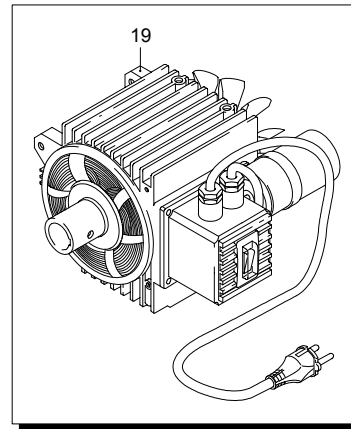

Modelle 925 RLW

Seriennummer:

Code:

Elektrischeanschluss:

UN_CE_0097-BX

Pos.	Code	Bezeichnung	Menge
1	1260300	Lüfter	1
2	1260970	Öldichtung	1
3	480621	Schraube	4
4	1260961	Schutzschild	1
5	1260950	Lager	1
6	1269100	Klemme	1
7	1260400	Dichtung	1
8	1261560	Schraube	4
9	1272010	Kasten	1
10	1265080	Dichtung	1
11	1272370	Schalter	1
12	1271950	Kabelhalterung	1
13	1269090	Kabelhalterung	1
14	2360400	Kondensator	1
15	2360330	Schelle	1
16	1271880	Schraube	1
18	1270950	Kabel	1
19	4553	Motor	1
20	1271660	Lüfterdeckel	1
21	1261570	Schraube	4