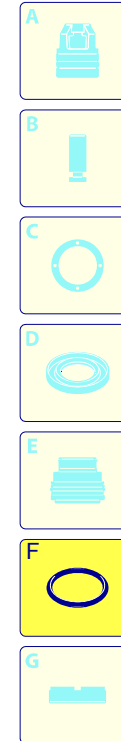

Pos.	Code	Bezeichnung	Menge
2	392840	Schraube	1
3	1980300	Mutter	1
4	2500540	Einsatz	1
5	1980220	Teller	2
6	1271070	Feder	1
7	1080041	Kolben	1
8	1080070	Stecker	1
9	1080401	Ring	1
10	1080250	O-Ring-Dichtung	1
11	2500550	Splintstift	1
12	1980210	Kolbenführung	1
13	740290	O-Ring-Dichtung	1
14	800560	O-Ring-Dichtung	1
15	880830	O-Ring-Dichtung	1
16	1271170	Ring	1
17	1080190	O-Ring-Dichtung	4
18	1271160	Kolben	1
19	1980200	Sitz	1
20	1470210	O-Ring-Dichtung	1
21	1540270	Schraube	1
22	390080	O-Ring-Dichtung	2
23	1540660	Ventilkörper	1
24	1140450	O-Ring-Dichtung	1
25	1460430	O-Ring-Dichtung	1
26	1540170	Verschluss	1
27	1080091	Feder	1
28	394280	O-Ring-Dichtung	1
29	1560660	Ring	1
30	2360650	Drehknopf	1
31	480560	O-Ring-Dichtung	1
32	800560	O-Ring-Dichtung	1
34	1560650	Schlauchanschluss	1
35	480480	O-Ring-Dichtung	1
36	1250280	Kugel	1
37	1560520	Feder	1
38	1540570	Verbindungsstück	1
39	1540300	Mutter	1
41	1540280	Ansaugstück	1
42	1540630	O-Ring-Dichtung	1
44	880270	O-Ring-Dichtung	1
45	2260420	Schraube	1
46	480440	O-Ring-Dichtung	1
47	1560900	Verbindungsstück	1
48	40393	Verbindungsstück	1
50	1340260	Filter	1
52	1981190	Schraube	1
53	1260820	O-Ring-Dichtung	1
54	1540881	Stange	1
55	1981320	Feder	1
56	2022200	Klemme	1
57	2029758	Vormontage Kasten TSS	1
58	660190	O-Ring-Dichtung	1
59	880840	O-Ring-Dichtung	1
60	1540870	Verbindungsstück	1
61	22073	Ventil	1
62	1123960	Verbindungsstück	1
63	1569210	Vormontage IDR	1
F	2812	Satz Dichtungen	1