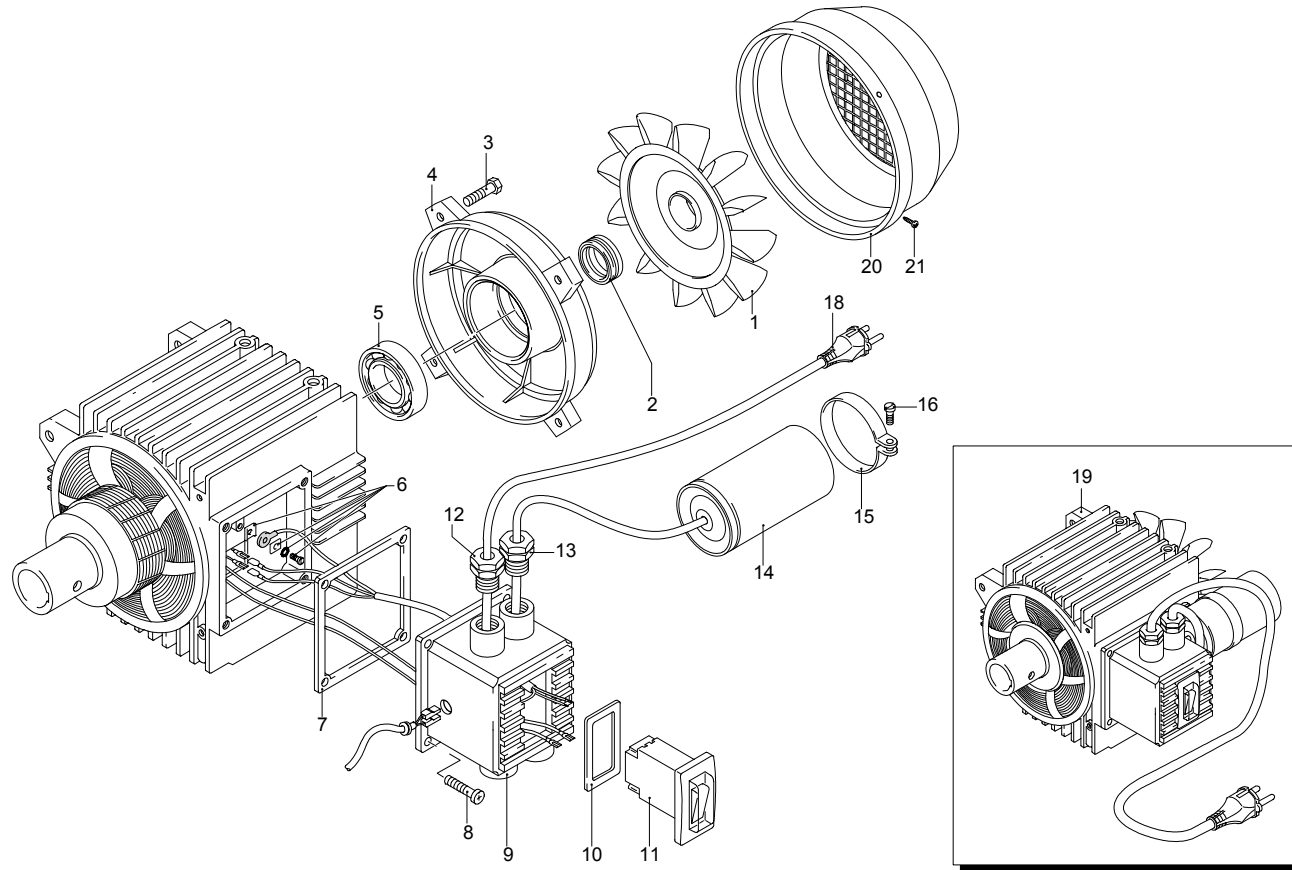

Modelle 925 RLW

Seriennummer:

Code:

Elektrischeanschluss:

UN_CE_0097-BX

Pos.	Code	Bezeichnung	Menge
1	1260300	Lüfter	1
2	1260970	Öldichtung	1
3	480621	Schraube	4
4	1260961	Schutzschild	1
5	1260950	Lager	1
6	1269100	Klemme	1
7	1260400	Dichtung	1
8	1261560	Schraube	4
9	1272010	Kasten	1
10	1265080	Dichtung	1
11	1272370	Schalter	1
12	1271950	Kabelhalterung	1
13	1269090	Kabelhalterung	1
14	2360400	Kondensator	1
15	2360330	Schelle	1
16	1271880	Schraube	1
18	1270950	Kabel	1
19	4553	Motor	1
20	1271660	Lüfterdeckel	1
21	1261570	Schraube	4