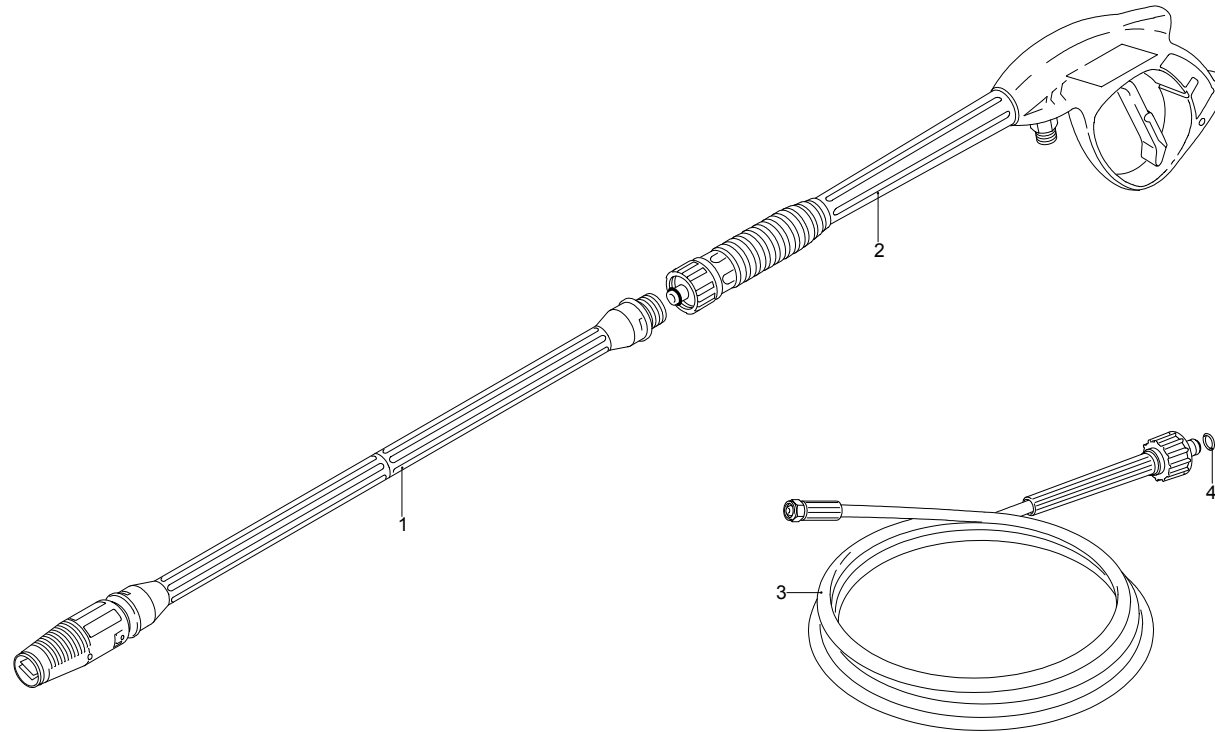

Modelle 925

Seriennummer:

Code:

Elektrischeanschluss:

Pos.	Code	Bezeichnung	Menge
1	1260300	Lüfter	1
2	1260970	Öldichtung	1
3	480621	Schraube	4
4	1260961	Schutzschild	1
5	1260950	Lager	1
6	1269100	Klemme	1
7	1260400	Dichtung	1
8	1261560	Schraube	4
9	1272010	Kasten	1
10	1265080	Dichtung	1
11	1272370	Schalter	1
12	1271950	Kabelhalterung	1
13	1269090	Kabelhalterung	1
14	2360400	Kondensator	1
15	2360330	Schelle	1
16	1271880	Schraube	1
18	1270950	Kabel	1
19	4553	Motor	1
20	1271660	Lüfterdeckel	1
21	1261570	Schraube	4

Modelle 925

Seriennummer:

Code:

Elektrischeanschluss:

Pos.	Code	Bezeichnung	Menge
1	40114	Lanze+Düsenkopf	1
2	40171	Pistole	1
3	1271960	Hochdruckschlauch	1
4	2000770	O-Ring-Dichtung	1

UN_CE_0061-BX