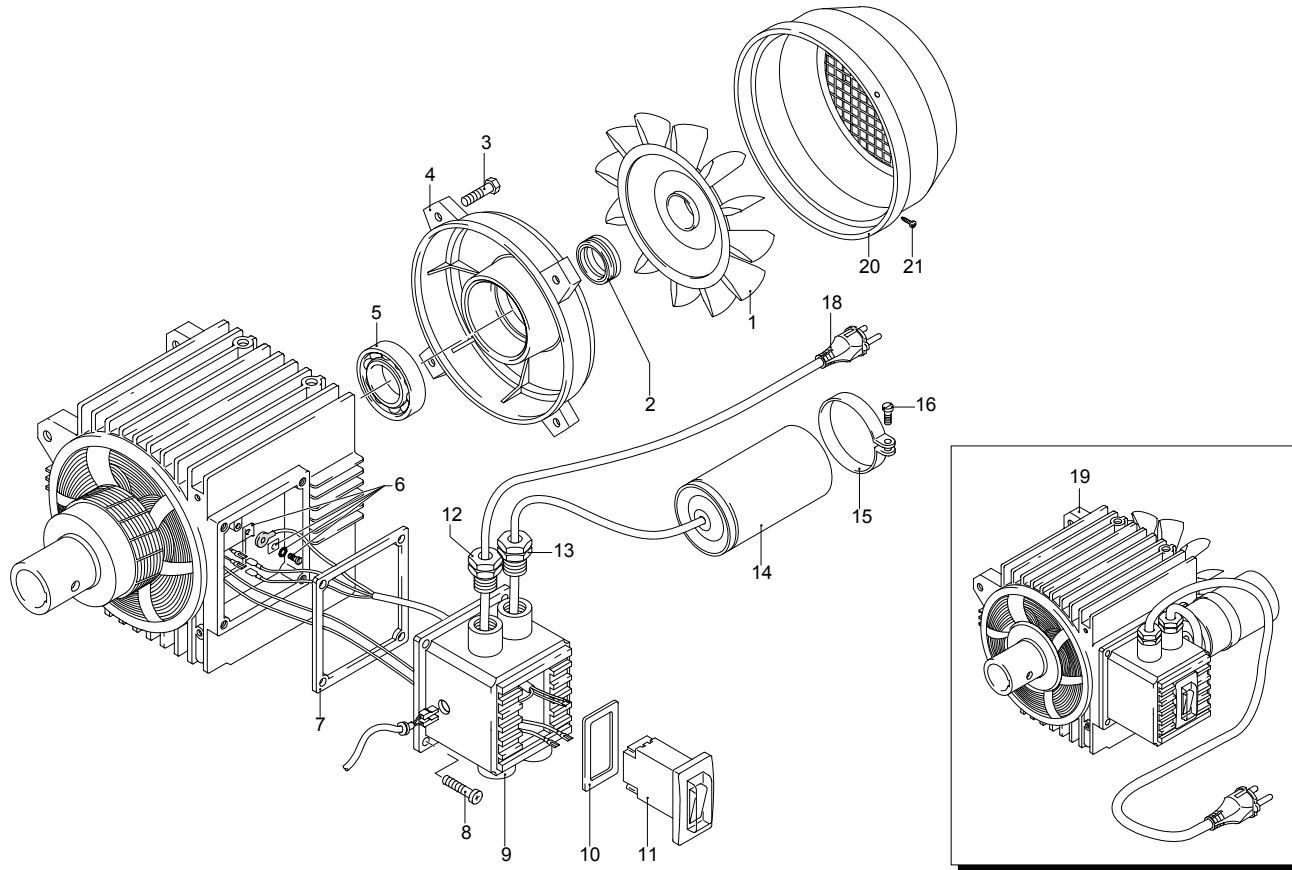

Modelle 925

Seriennummer:

Code:

Elektrischeanschluss:

Pos.	Code	Bezeichnung	Menge
1	1260300	Lüfter	1
2	1260970	Öldichtung	1
3	480621	Schraube	4
4	1260961	Schutzschild	1
5	1260950	Lager	1
6	1269100	Klemme	1
7	1260400	Dichtung	1
8	1261560	Schraube	4
9	1272010	Kasten	1
10	1265080	Dichtung	1
11	1272370	Schalter	1
12	1271950	Kabelhalterung	1
13	1269090	Kabelhalterung	1
14	2360400	Kondensator	1
15	2360330	Schelle	1
16	1271880	Schraube	1
18	1270950	Kabel	1
19	4553	Motor	1
20	1271660	Lüfterdeckel	1
21	1261570	Schraube	4