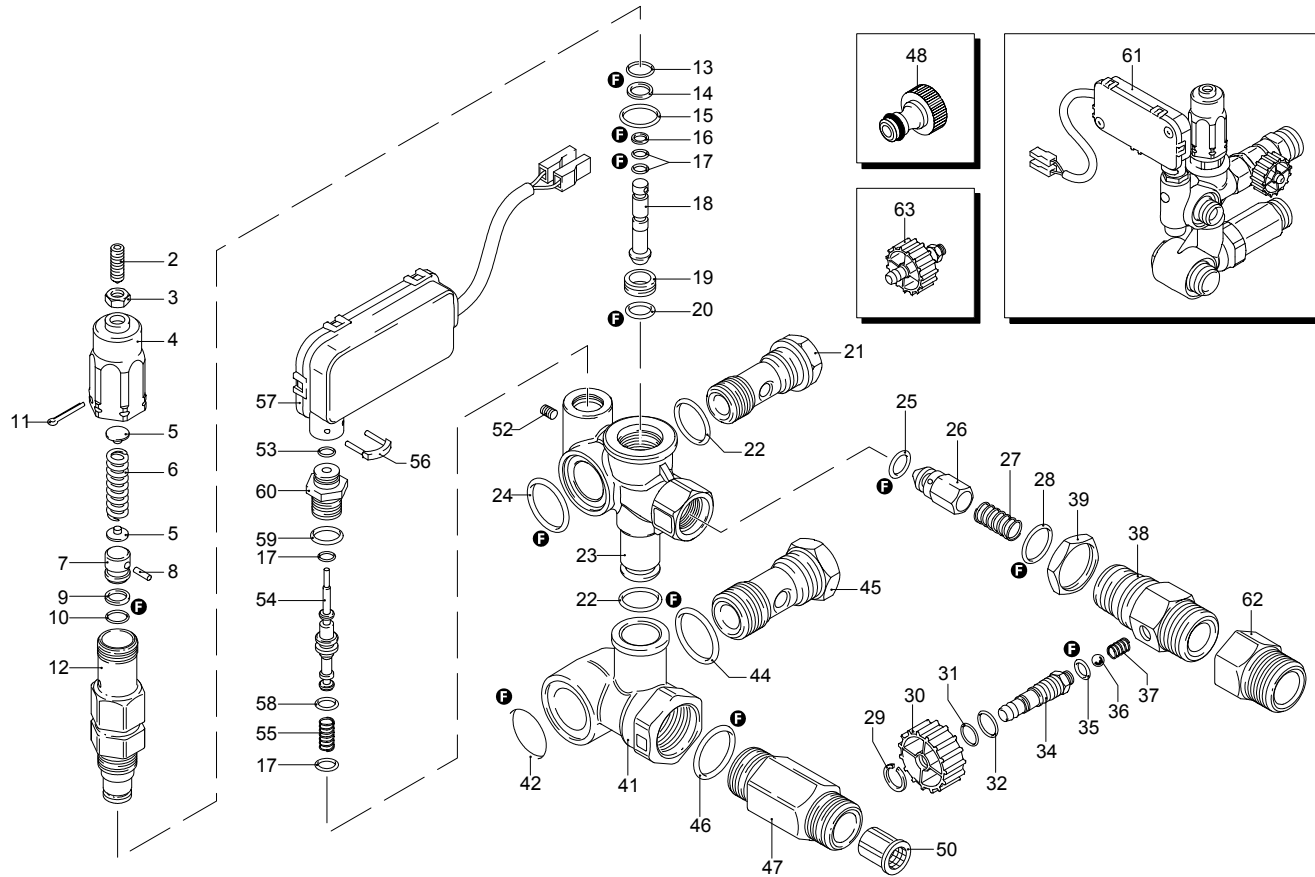

Modelle 925

Seriennummer:

Code:

Elektrischeanschluss:

UN_CE_0101-JX