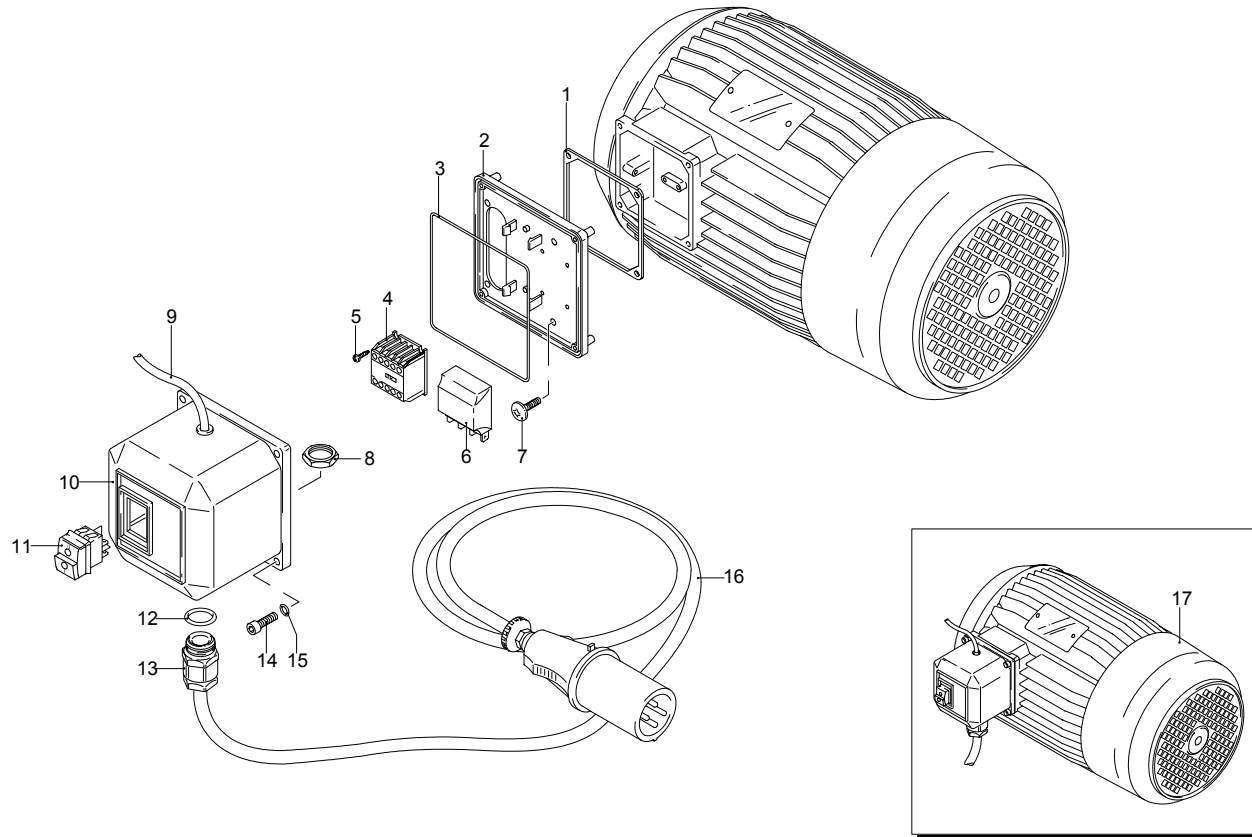

Modello 935

Matricola:

Codice:

Collegamento elettrico: **400 V - 50 Hz - 3 ~**

Pos.	Codice	Denominazione	Q.tà
1	1700110	Guarnizione OR	1
2	1700080	Piastra	1
3	1940410	Guarnizione OR	1
4	1700740	Minicontattore	1
5	1261570	Vite	4
6	2360590	Scatola	1
7	1460460	Vite	4
8	1700590	Dado	1
9	2180650	Cavo	1
10	1700930	Coperchio	1
11	2360730	Interruttore	1
12	880270	Guarnizione OR	1
13	1382380	Pressacavo	1
14	1261560	Vite	4
15	1080190	Guarnizione OR	4
16	1700640	Cavo	1
17	44121	Motore	1