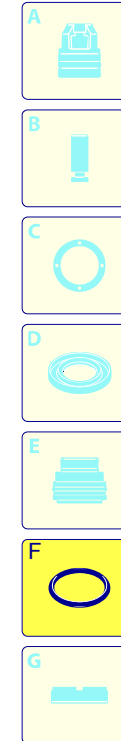

Pos.	Codice	Denominazione	Q.tà
2	392840	Vite	1
3	1980300	Dado	1
4	2500540	Inserto	1
5	1980220	Piattello	2
6	1271070	Molla	1
7	1080041	Pistone	1
8	1080070	Spina	1
9	1080401	Anello	1
10	1080250	Guarnizione OR	1
11	2500550	Copiglia	1
12	1980210	Guida pistone	1
13	740290	Guarnizione OR	1
14	800560	Guarnizione OR	1
15	880830	Guarnizione OR	1
16	1271170	Anello	1
17	1080190	Guarnizione OR	4
18	1271160	Pistone	1
19	2460420	Sede	1
20	1080250	Guarnizione OR	1
21	1540270	Vite	1
22	390080	Guarnizione OR	2
23	1540660	Corpo valvola	1
24	1140450	Guarnizione OR	1
25	1460430	Guarnizione OR	1
26	1540170	Otturatore	1
27	1080091	Molla	1
28	394280	Guarnizione OR	1
29	1560660	Anello	1
30	2360650	Manopola	1
31	480560	Guarnizione OR	1
32	800560	Guarnizione OR	1
34	1560650	Portagomma	1
35	480480	Guarnizione OR	1
36	1250280	Sfera	1
37	1560520	Molla	1
38	1540570	Raccordo	1
39	1540300	Dado	1
41	1540280	Collettore (raccordo aspirazione)	1
42	1540630	Guarnizione OR	1
44	880270	Guarnizione OR	1
45	2260420	Vite	1
46	480440	Guarnizione OR	1
47	1560900	Raccordo	1
48	40393	Raccordo	1
50	1340260	Filtro	1
52	1981190	Vite	1
53	1260820	Guarnizione OR	1
54	1540881	Asta	1
55	1981320	Molla	1
56	2022200	Forcella	1
57	2029758	Premontaggio scatola TSS	1
58	660190	Guarnizione OR	1
59	880840	Guarnizione OR	1
60	1540870	Raccordo	1
61	22083	Valvola	1
62	1123960	Raccordo	1
63	1569210	Premontaggio IDR	1
F	2812	Kit guarnizioni	1