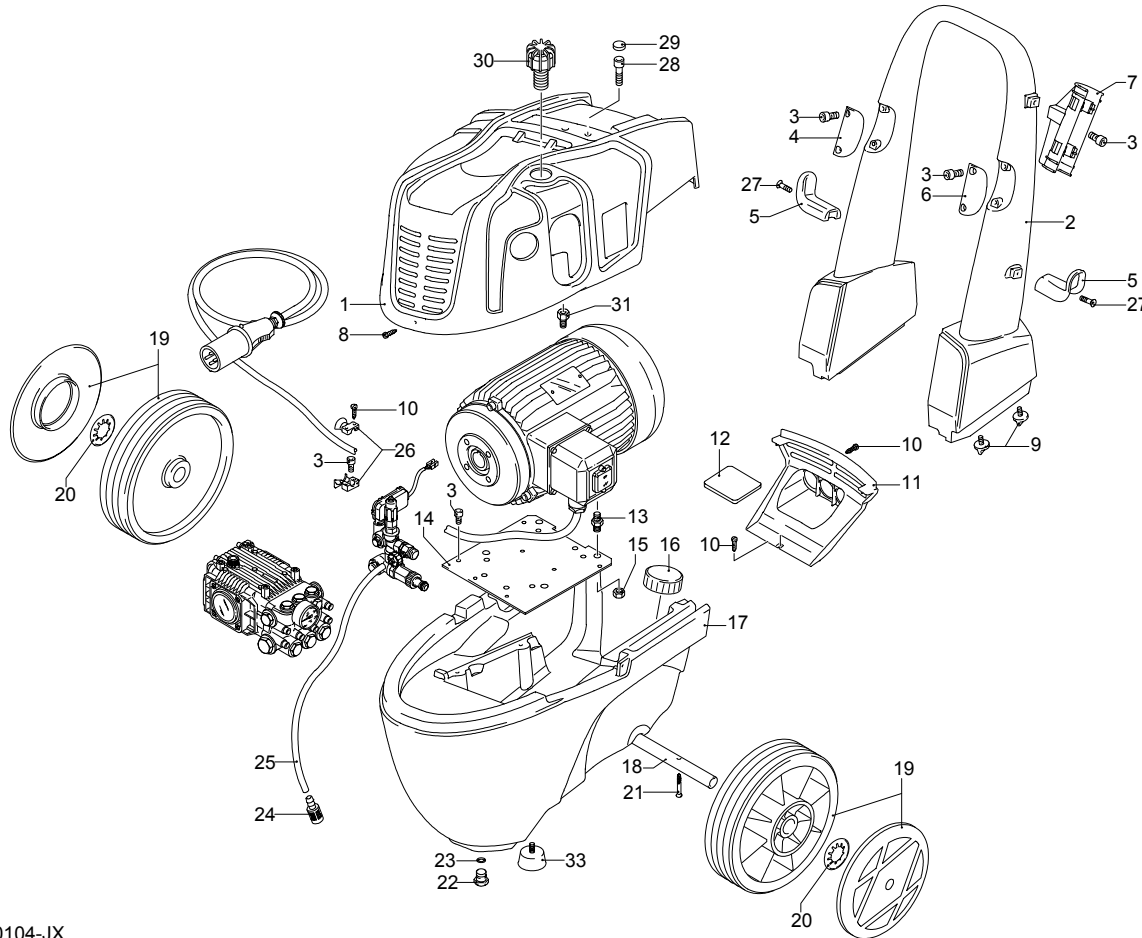

Modello 935

Matricola:

Codice:

Collegamento elettrico: **400 V - 50 Hz - 3 ~**

Pos.	Codice	Denominazione	Q.tà
1	2360637	Cofano blu	1
2	2360020	Manico	1
3	2360360	Vite	9
4	2360300	Tappo	1
5	2360090	Gancio	2
6	2360170	Tappo	1
7	2360100	Supporto	1
8	2100300	Vite	3
9	2360270	Pomello	4
10	2000110	Vite	4
11	2360040	Cofano nero	1
12	2360370	Guarnizione	1
13	2360340	Colonnetta	4
14	2360050	Piastra	1
15	380240	Anello	4
16	1680930	Tappo	1
17	2360010	Base	1
18	2360560	Assale	1
19	2360571	Ruota	2
20	380620	Rondella	2
21	1470220	Vite	2
22	1682420	Tappo	1
23	2000240	Guarnizione OR	1
24	2000230	Filtro	1
25	1270960	Tubo detergente	1
26	2360110	Morsetto	1
27	2100300	Vite	2
28	850250	Vite	2
29	1270910	Tappo	2
30	2360760	Pomello	1
31	2360670	Colonnetta	2
33	2360780	Antivibrante	2