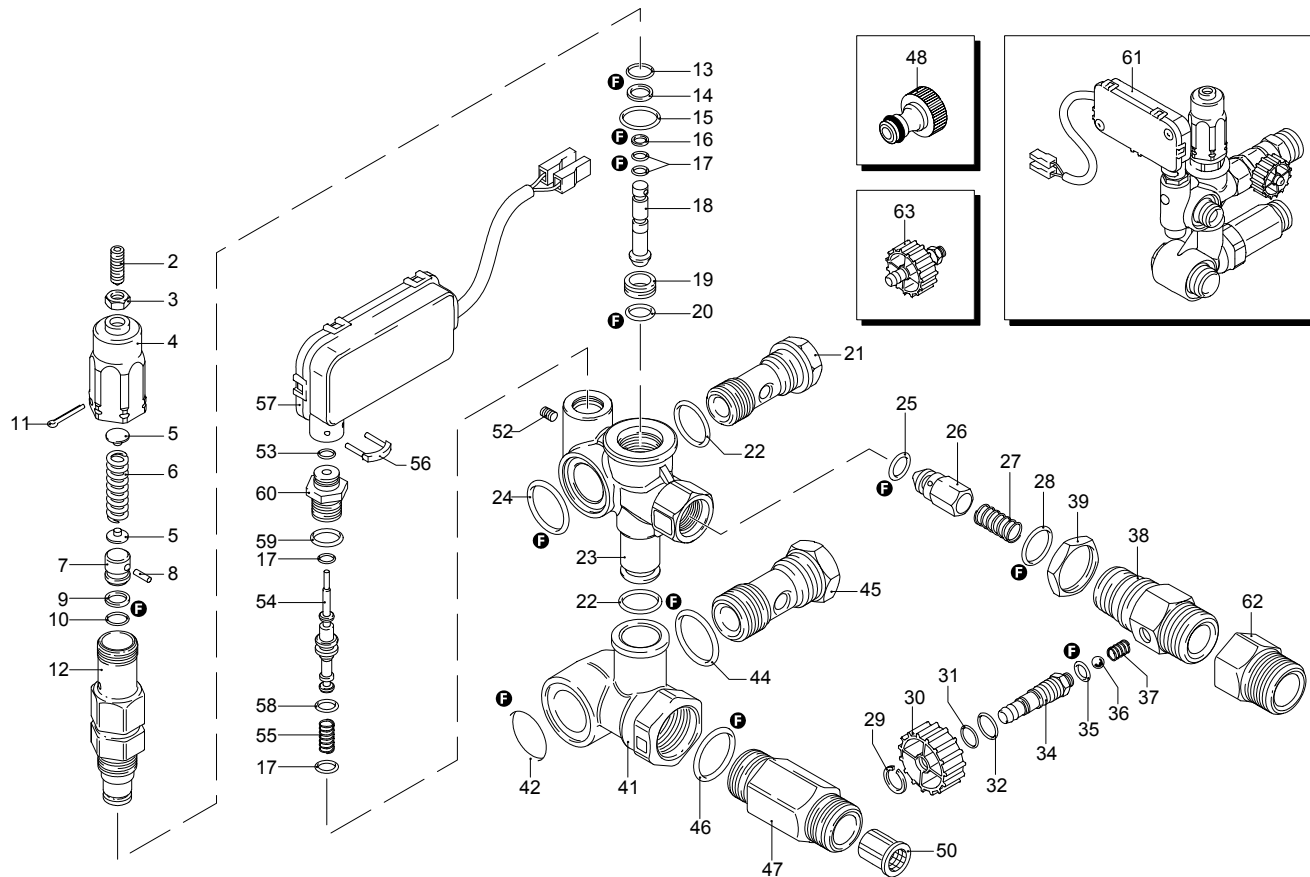

Modello 935

Matricola:

Codice:

Collegamento elettrico: **400 V - 50 Hz - 3 ~**

UN_CE_0101-JX