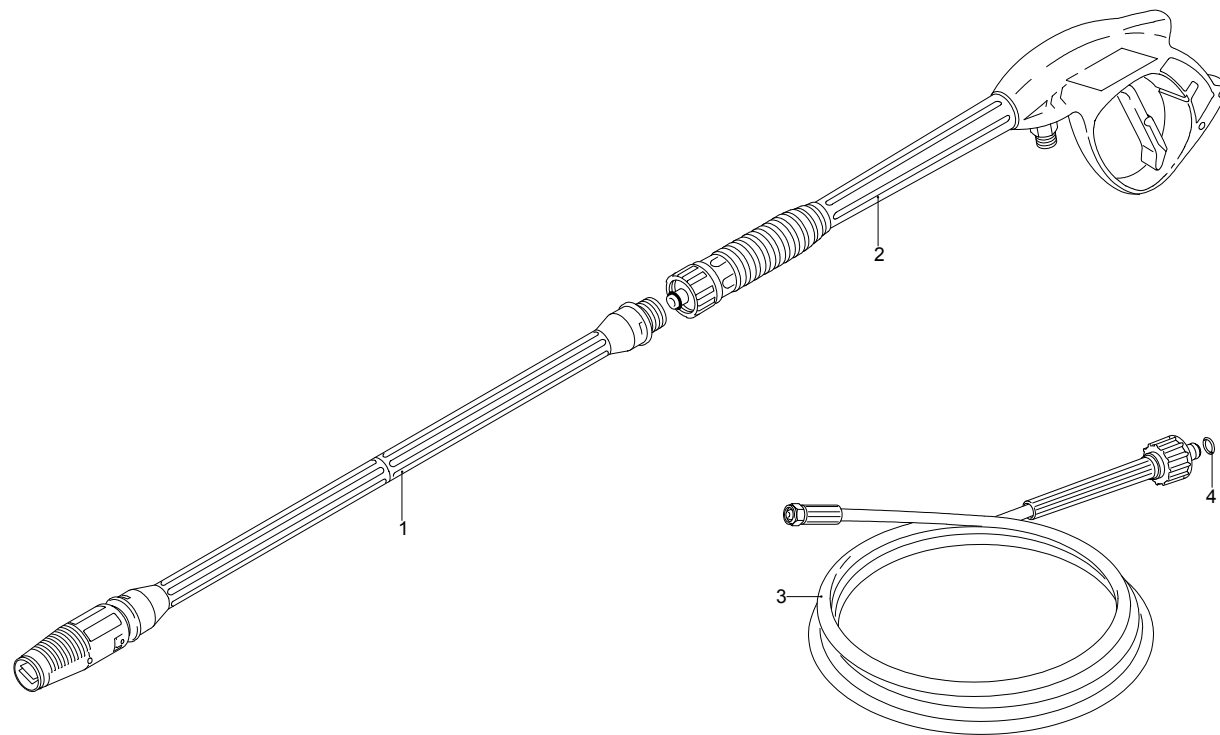

Modello 935

Matricola:

Codice: **22323**

Collegamento elettrico: **400 V - 50 Hz - 3 ~**

UN_CE_0105-BX

Pos.	Codice	Denominazione	Q.tà
1	960160	Guarnizione OR	6
2	1260162	Tappo	6
3	1269050	Valvola	6
4	880830	Guarnizione OR	6
5	620301	Tappo	1
6	1780140	Anello	3
7	1260220	Tenuta acqua	3
8	1780110	Guida pistone	3
9	1780010	Corpo pompa	1
10	1266740	Tenuta olio	1
11	1260790	Anello	1
12	1780550	Anello	1
13	1780490	Cuscinetto	1
14	1682420	Tappo	1
15	1780050	Spina	3
16	1780510	Guarnizione OR	1
17	1200430	Vite	6
18	1789010	Coperchio	1
19	1780040	Biella	3
20	1780060	Asta	3
21	480480	Guarnizione OR	3
22	1260091	Disco	3
23	1780080	Pistone	3
24	1260100	Rondella	3
25	1260110	Dado	3
27	740290	Guarnizione OR	3
28	1980740	Tappo	3
30	1260460	Tenuta olio	3
31	1780120	Guida pistone	3
32	770260	Guarnizione OR	3
33	1260450	Tenuta acqua	3
34	820361	Tappo	1
35	180101	Guarnizione OR	1
36	1780020	Testa	1
37	1381550	Rondella	8
38	1322730	Vite	8
40	1321190	Cuscinetto	1
41	1321080	Anello	1
44	180030	Vite	4
45	1780180	Albero	1
46	1380520	Linguetta	1
47	1260750	Tenuta olio	1
57	1789202	Premontaggio testa	1
58	3232	Manometro	1
A	1864	Kit valvole	1
B	2746	Kit pistoni	1
C	2786	Kit tenute olio	1
E	2747	Kit tenute acqua	1
G	2745	Kit anelli appoggio	1

Modello 935

Matricola:

Codice:

Collegamento elettrico: **400 V - 50 Hz - 3 ~**

Pos.	Codice	Denominazione	Q.tà
1	1700110	Guarnizione OR	1
2	1700080	Piastra	1
3	1940410	Guarnizione OR	1
4	1700740	Minicontattore	1
5	1261570	Vite	4
6	2360590	Scatola	1
7	1460460	Vite	4
8	1700590	Dado	1
9	2180650	Cavo	1
10	1700930	Coperchio	1
11	2360730	Interruttore	1
12	880270	Guarnizione OR	1
13	1382380	Pressacavo	1
14	1261560	Vite	4
15	1080190	Guarnizione OR	4
16	1700640	Cavo	1
17	44121	Motore	1

Modello 935

Matricola:

Codice:

Collegamento elettrico:

Pos.	Codice	Denominazione	Q.tà
1	40039	Lancia+testina	1
2	40171	Pistola	1
3	1271960	Tubo alta pressione	1
4	2000770	Guarnizione OR	1

UN_CE_0061-BX