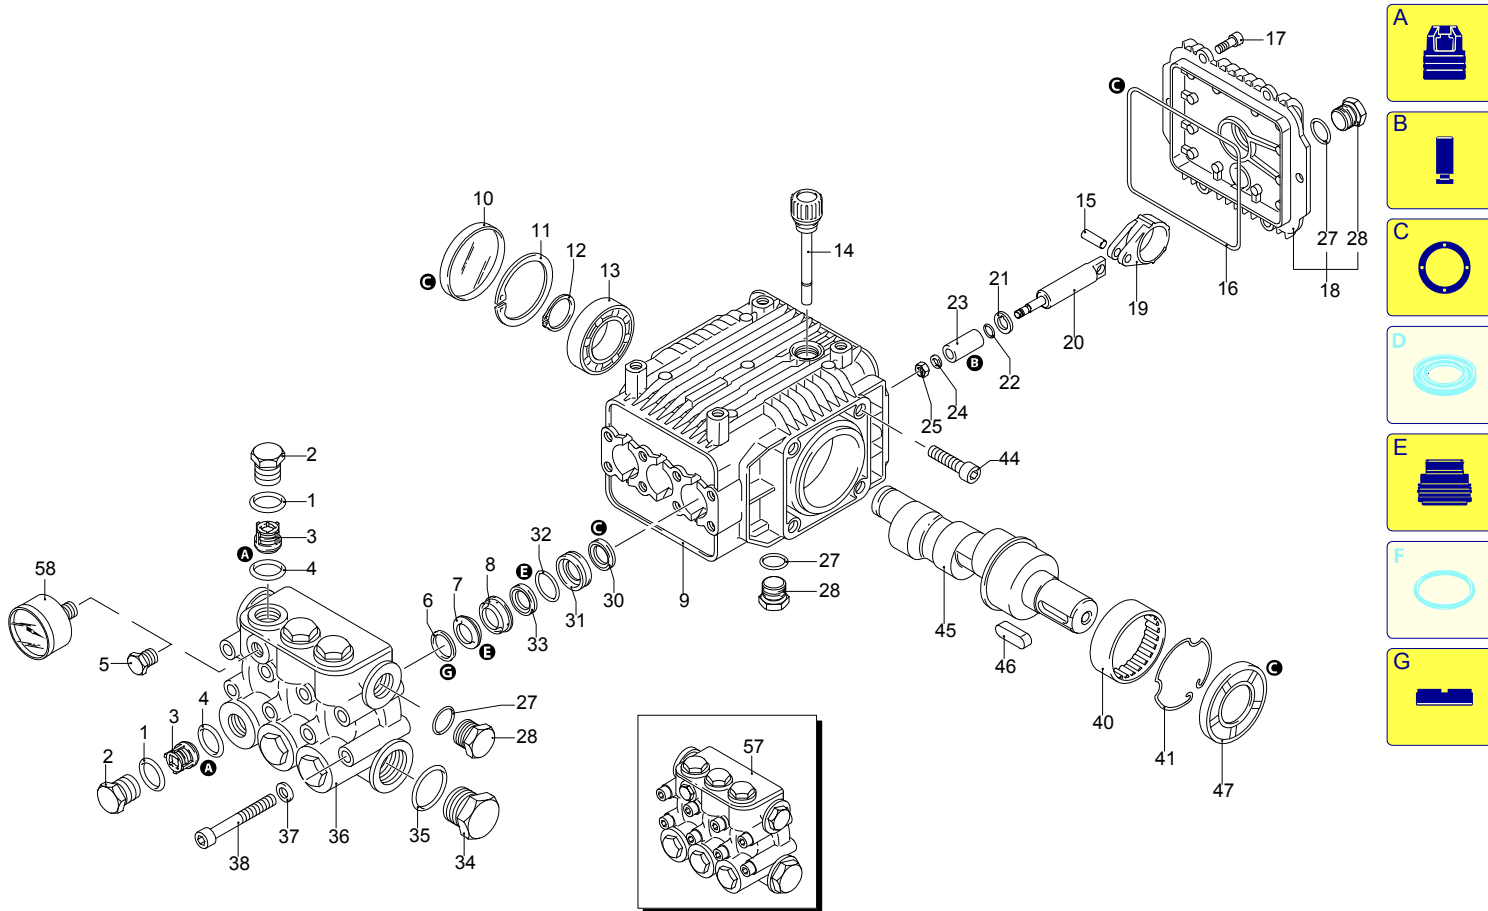

Modello 935

Matricola:

Codice: **22323**

Collegamento elettrico: **400 V - 50 Hz - 3 ~**

UN_CE_0105-BX

Pos.	Codice	Denominazione	Q.tà
1	960160	Guarnizione OR	6
2	1260162	Tappo	6
3	1269050	Valvola	6
4	880830	Guarnizione OR	6
5	620301	Tappo	1
6	1780140	Anello	3
7	1260220	Tenuta acqua	3
8	1780110	Guida pistone	3
9	1780010	Corpo pompa	1
10	1266740	Tenuta olio	1
11	1260790	Anello	1
12	1780550	Anello	1
13	1780490	Cuscinetto	1
14	1682420	Tappo	1
15	1780050	Spina	3
16	1780510	Guarnizione OR	1
17	1200430	Vite	6
18	1789010	Coperchio	1
19	1780040	Biella	3
20	1780060	Asta	3
21	480480	Guarnizione OR	3
22	1260091	Disco	3
23	1780080	Pistone	3
24	1260100	Rondella	3
25	1260110	Dado	3
27	740290	Guarnizione OR	3
28	1980740	Tappo	3
30	1260460	Tenuta olio	3
31	1780120	Guida pistone	3
32	770260	Guarnizione OR	3
33	1260450	Tenuta acqua	3
34	820361	Tappo	1
35	180101	Guarnizione OR	1
36	1780020	Testa	1
37	1381550	Rondella	8
38	1322730	Vite	8
40	1321190	Cuscinetto	1
41	1321080	Anello	1
44	180030	Vite	4
45	1780180	Albero	1
46	1380520	Linguetta	1
47	1260750	Tenuta olio	1
57	1789202	Premontaggio testa	1
58	3232	Manometro	1
A	1864	Kit valvole	1
B	2746	Kit pistoni	1
C	2786	Kit tenute olio	1
E	2747	Kit tenute acqua	1
G	2745	Kit anelli appoggio	1