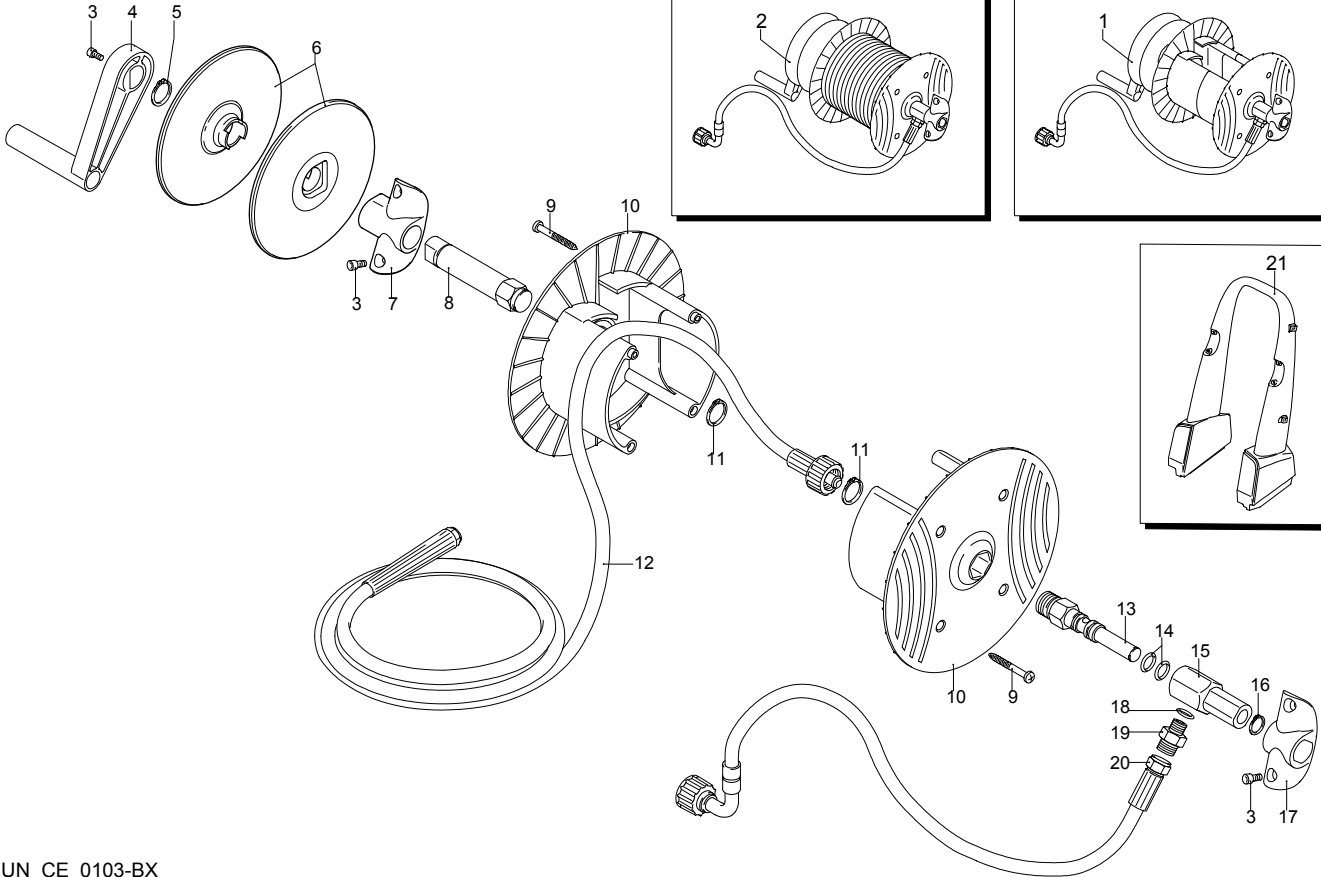

Modelo 935 RLW

Matrícula:

Código:

Conexión eléctrica: **400 V - 50 Hz - 3 ~**

Pos.	Código	Denominación	Cant.
1	1700110	Guarnición OR	1
2	1700080	Plancha	1
3	1940410	Guarnición OR	1
4	1700740	Minicontactor	1
5	1261570	Tornillo	4
6	2360590	Caja	1
7	1460460	Tornillo	4
8	1700590	Tuerca	1
9	2180650	Cable	1
10	1700930	Tapa	1
11	2360730	Interruptor	1
12	880270	Guarnición OR	1
13	1382380	Presacable	1
14	1261560	Tornillo	4
15	1080190	Guarnición OR	4
16	1700640	Cable	1
17	44121	Motor	1

Modelo 935 RLW

Matrícula:

Código:

Conexión eléctrica: **400 V - 50 Hz - 3 ~**

Pos.	Código	Denominación	Cant.
1	40646	Premontaje enrollador tubo	1
2	40681	Premontaje enrollador tubo	1
3	2360360	Tornillo	1
4	2360150	Palanca	2
5	650500	Anillo	1
6	2360190	Disco	1
7	2360160	Estribo	1
8	2360280	Perno	1
9	1681280	Tornillo	4
10	2360230	Disco	2
11	380420	Anillo	2
12	2360260	Tubo alta presión	1
13	2360210	Perno	1
14	390080	Guarnición OR	2
15	2360220	Racor	1
16	2360320	Anillo	1
17	2360080	Estribo	1
18	820510	Guarnición OR	1
19	2360310	Racor	1
20	2360250	Tubo alta presión	1
21	2360020	Mango	1