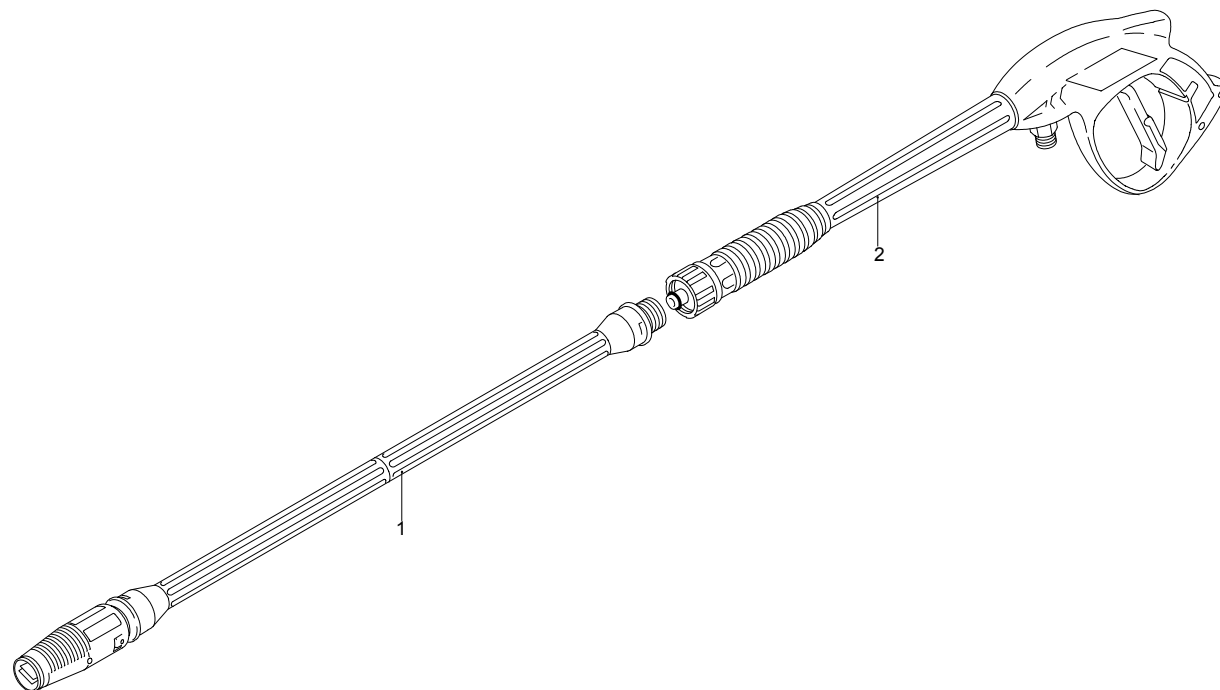

Modelo 935 RLW

Matrícula:

Código:

Conexión eléctrica: **400 V - 50 Hz - 3 ~**

Pos.	Código	Denominación	Cant.
1	2360637	Capó azul	1
3	2360360	Tornillo	7
5	2360090	Gancho	2
7	2360100	Soporte	1
8	2100300	Tornillo	3
9	2360270	Pomo	4
10	2000110	Tornillo	4
11	2360040	Capó negro	1
12	2360370	Guarnición	1
13	2360340	Espárrago	4
14	2360050	Plancha	1
15	380240	Anillo	4
16	1680930	Tapón	1
17	2360010	Base	1
18	2360560	Eje	1
19	2360571	Rueda	2
20	380620	Arandela	2
21	1470220	Tornillo	2
22	1682420	Tapón	1
23	2000240	Guarnición OR	1
24	2000230	Filtro	1
25	1270960	Tubo detergente	1
26	2360110	Mordaza	1
27	2100300	Tornillo	2
28	850250	Tornillo	2
29	1270910	Tapón	2
30	2360760	Pomo	1
31	2360670	Espárrago	2
33	2360780	Antivibratorio	2

Modelo 935 RLW

Matrícula:

Código:

Conexión eléctrica: **400 V - 50 Hz - 3 ~**

Pos.	Código	Denominación	Cant.
1	40646	Premontaje enrollador tubo	1
2	40681	Premontaje enrollador tubo	1
3	2360360	Tornillo	1
4	2360150	Palanca	2
5	650500	Anillo	1
6	2360190	Disco	1
7	2360160	Estribo	1
8	2360280	Perno	1
9	1681280	Tornillo	4
10	2360230	Disco	2
11	380420	Anillo	2
12	2360260	Tubo alta presión	1
13	2360210	Perno	1
14	390080	Guarnición OR	2
15	2360220	Racor	1
16	2360320	Anillo	1
17	2360080	Estribo	1
18	820510	Guarnición OR	1
19	2360310	Racor	1
20	2360250	Tubo alta presión	1
21	2360020	Mango	1

UN_CE_0103-BX

Modelo 935 RLW

Matrícula:

Código:

Conexión eléctrica:

UN_CE_0090-BX

Pos.	Código	Denominación	Cant.
1	40039	Lanza+cabezal	1
2	40171	Pistola	1