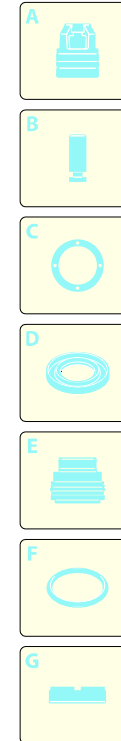

Modelo 935 RLW

Matrícula:

Código:

Conexión eléctrica: **400 V - 50 Hz - 3 ~**

Pos.	Código	Denominación	Cant.
1	2360637	Capó azul	1
3	2360360	Tornillo	7
5	2360090	Gancho	2
7	2360100	Soporte	1
8	2100300	Tornillo	3
9	2360270	Pomo	4
10	2000110	Tornillo	4
11	2360040	Capó negro	1
12	2360370	Guarnición	1
13	2360340	Espárrago	4
14	2360050	Plancha	1
15	380240	Anillo	4
16	1680930	Tapón	1
17	2360010	Base	1
18	2360560	Eje	1
19	2360571	Rueda	2
20	380620	Arandela	2
21	1470220	Tornillo	2
22	1682420	Tapón	1
23	2000240	Guarnición OR	1
24	2000230	Filtro	1
25	1270960	Tubo detergente	1
26	2360110	Mordaza	1
27	2100300	Tornillo	2
28	850250	Tornillo	2
29	1270910	Tapón	2
30	2360760	Pomo	1
31	2360670	Espárrago	2
33	2360780	Antivibratorio	2

Modelo 935 RLW

Matrícula:

Código:

Conexión eléctrica: **400 V - 50 Hz - 3 ~**

UN_CE_0105-BX

Pos.	Código	Denominación	Cant.
1	960160	Guarnición OR	6
2	1260162	Tapón	6
3	1269050	Válvula	6
4	880830	Guarnición OR	6
5	620301	Tapón	1
6	1780140	Anillo	3
7	1260220	Retención agua	3
8	1780110	Guía pistón	3
9	1780010	Cuerpo bomba	1
10	1266740	Retención aceite	1
11	1260790	Anillo	1
12	1780550	Anillo	1
13	1780490	Cojinete	1
14	1682420	Tapón	1
15	1780050	Clavija	3
16	1780510	Guarnición OR	1
17	1200430	Tornillo	1
18	1789010	Tapa	6
19	1780040	Biela	3
20	1780060	Varilla	3
21	480480	Guarnición OR	3
22	1260091	Disco	3
23	1780080	Pistón	3
24	1260100	Arandela	3
25	1260110	Tuerca	3
27	740290	Guarnición OR	3
28	1980740	Tapón	3
30	1260460	Retención aceite	3
31	1780120	Guía pistón	3
32	770260	Guarnición OR	3
33	1260450	Retención agua	3
34	820361	Tapón	1
35	180101	Guarnición OR	1
36	1780020	Cabeza	1
37	1381550	Arandela	8
38	1322730	Tornillo	8
40	1321190	Cojinete	1
41	1321080	Anillo	1
44	180030	Tornillo	4
45	1780180	Eje	1
46	1380520	Lengüeta	1
47	1260750	Retención aceite	1
57	1789202	Premontaje cabezal	1
58	3232	Manómetro	1
A	1864	Kit válvulas	1
B	2746	Kit pistones	1
C	2786	Kit retenciones aceite	1
E	2747	Kit retenciones agua	1
G	2745	Kit anillos apoyo	1