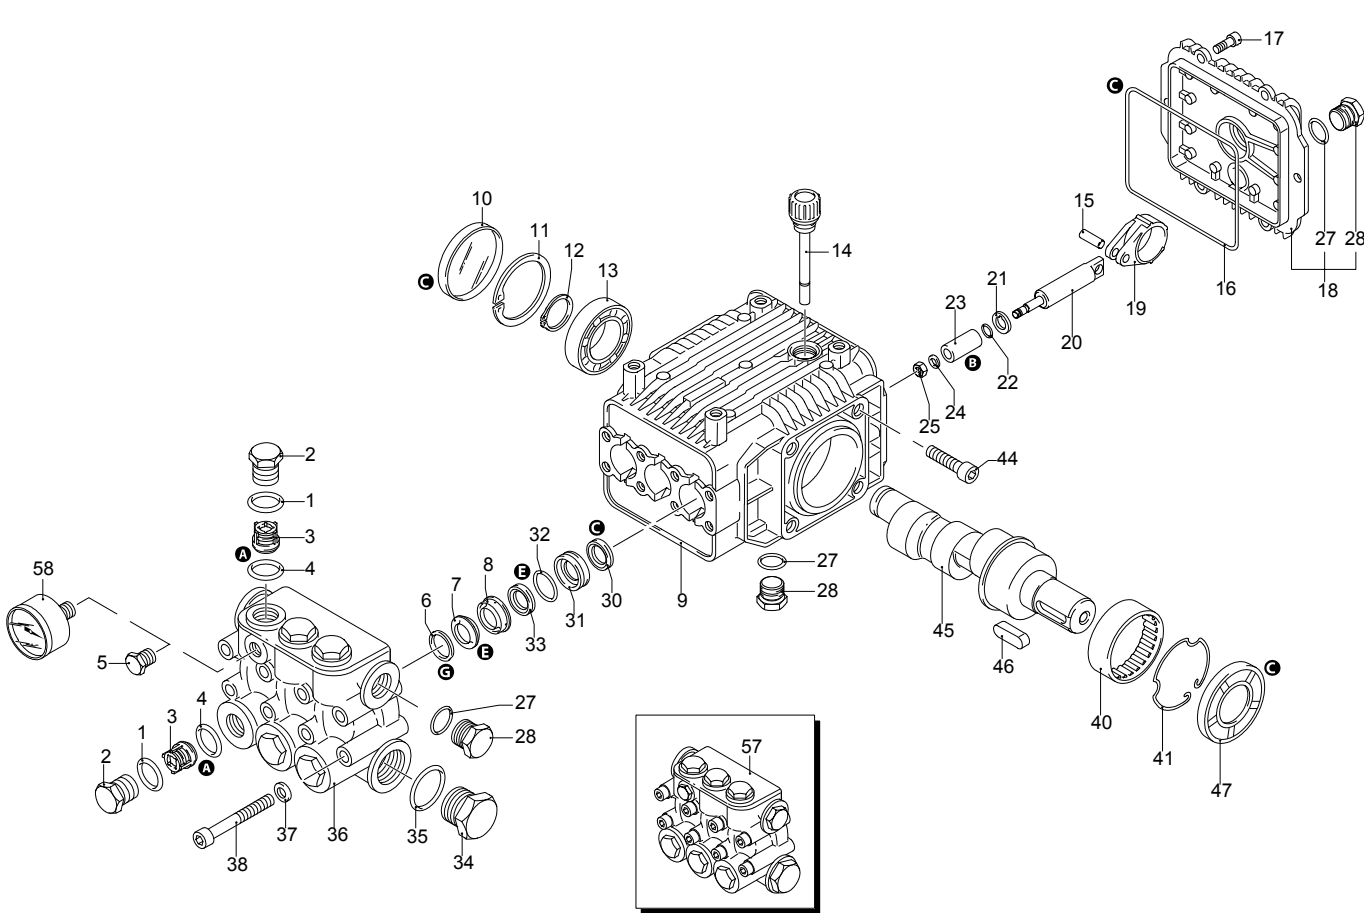

Modelo 935 RLW

Matrícula:

Código:

Conexión eléctrica: **400 V - 50 Hz - 3 ~**

Pos.	Código	Denominación	Cant.
1	2360637	Capó azul	1
3	2360360	Tornillo	7
5	2360090	Gancho	2
7	2360100	Soporte	1
8	2100300	Tornillo	3
9	2360270	Pomo	4
10	2000110	Tornillo	4
11	2360040	Capó negro	1
12	2360370	Guarnición	1
13	2360340	Espárrago	4
14	2360050	Plancha	1
15	380240	Anillo	4
16	1680930	Tapón	1
17	2360010	Base	1
18	2360560	Eje	1
19	2360571	Rueda	2
20	380620	Arandela	2
21	1470220	Tornillo	2
22	1682420	Tapón	1
23	2000240	Guarnición OR	1
24	2000230	Filtro	1
25	1270960	Tubo detergente	1
26	2360110	Mordaza	1
27	2100300	Tornillo	2
28	850250	Tornillo	2
29	1270910	Tapón	2
30	2360760	Pomo	1
31	2360670	Espárrago	2
33	2360780	Antivibratorio	2

Modelo 935 RLW

Matrícula:

Código:

Conexión eléctrica: **400 V - 50 Hz - 3 ~**

UN_CE_0105-BX

Pos.	Código	Denominación	Cant.
1	960160	Guarnición OR	6
2	1260162	Tapón	6
3	1269050	Válvula	6
4	880830	Guarnición OR	6
5	620301	Tapón	1
6	1780140	Anillo	3
7	1260220	Retención agua	3
8	1780110	Guía pistón	3
9	1780010	Cuerpo bomba	1
10	1266740	Retención aceite	1
11	1260790	Anillo	1
12	1780550	Anillo	1
13	1780490	Cojinete	1
14	1682420	Tapón	1
15	1780050	Clavija	3
16	1780510	Guarnición OR	1
17	1200430	Tornillo	1
18	1789010	Tapa	6
19	1780040	Biela	3
20	1780060	Varilla	3
21	480480	Guarnición OR	3
22	1260091	Disco	3
23	1780080	Pistón	3
24	1260100	Arandela	3
25	1260110	Tuerca	3
27	740290	Guarnición OR	3
28	1980740	Tapón	3
30	1260460	Retención aceite	3
31	1780120	Guía pistón	3
32	770260	Guarnición OR	3
33	1260450	Retención agua	3
34	820361	Tapón	1
35	180101	Guarnición OR	1
36	1780020	Cabeza	1
37	1381550	Arandela	8
38	1322730	Tornillo	8
40	1321190	Cojinete	1
41	1321080	Anillo	1
44	180030	Tornillo	4
45	1780180	Eje	1
46	1380520	Lengüeta	1
47	1260750	Retención aceite	1
57	1789202	Premontaje cabezal	1
58	3232	Manómetro	1
A	1864	Kit válvulas	1
B	2746	Kit pistones	1
C	2786	Kit retenciones aceite	1
E	2747	Kit retenciones agua	1
G	2745	Kit anillos apoyo	1