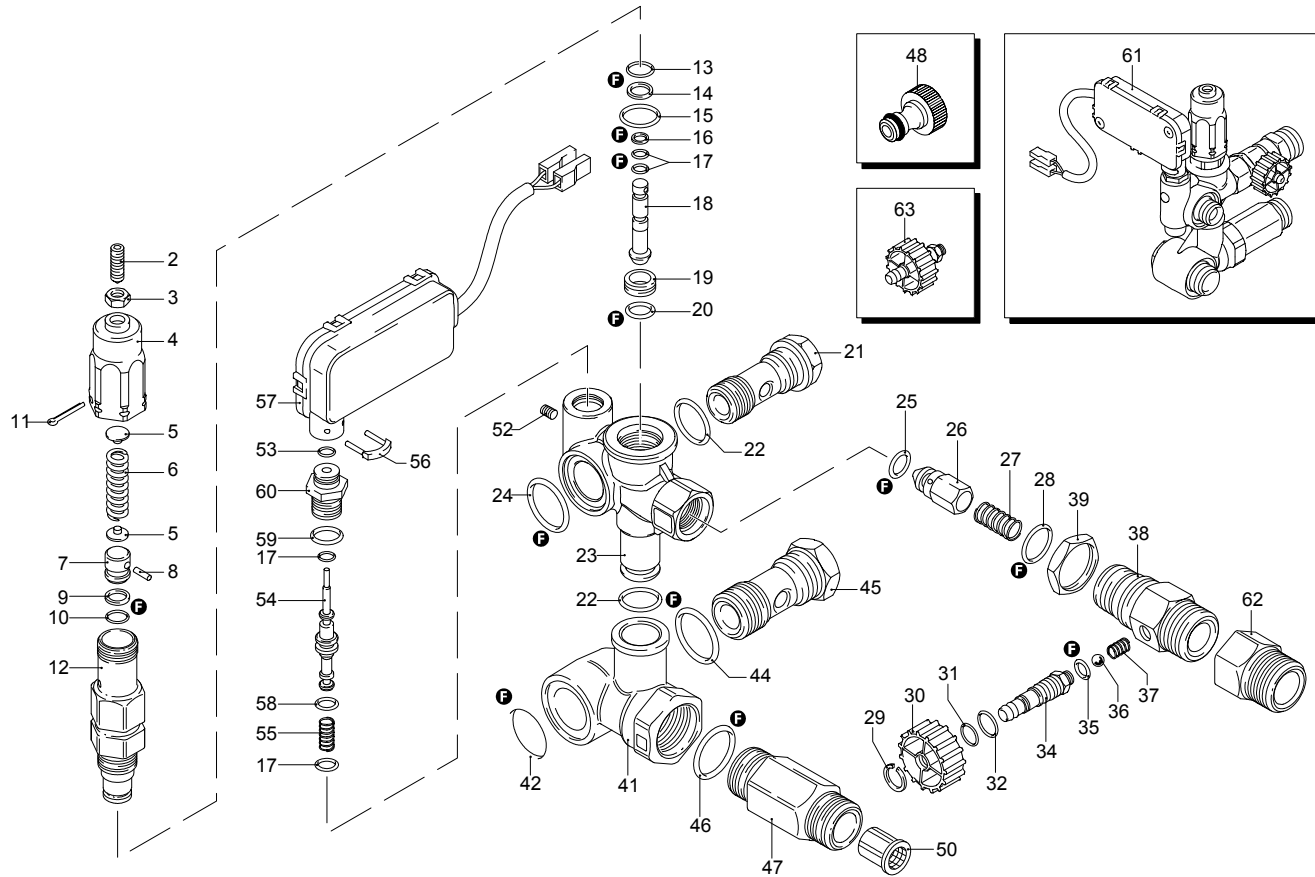

Modelo 935 RLW

Matrícula:

Código:

Conexión eléctrica: **400 V - 50 Hz - 3 ~**

UN_CE_0101-JX

Pos.	Código	Denominación	Cant.
2	392840	Tornillo	1
3	1980300	Tuerca	1
4	2500540	Inserción	1
5	1980220	Platillo	2
6	1271070	Resorte	1
7	1080041	Pistón	1
8	1080070	Clavija	1
9	1080401	Anillo	1
10	1080250	Guarnición OR	1
11	2500550	Chaveta	1
12	1980210	Guía pistón	1
13	740290	Guarnición OR	1
14	800560	Guarnición OR	1
15	880830	Guarnición OR	1
16	1271170	Anillo	1
17	1080190	Guarnición OR	4
18	1271160	Pistón	1
19	2460420	Alojamiento	1
20	1080250	Guarnición OR	1
21	1540270	Tornillo	1
22	390080	Guarnición OR	2
23	1540660	Cuerpo válvula	1
24	1140450	Guarnición OR	1
25	1460430	Guarnición OR	1
26	1540170	Obturador	1
27	1080091	Resorte	1
28	394280	Guarnición OR	1
29	1560660	Anillo	1
30	2360650	Mando	1
31	480560	Guarnición OR	1
32	800560	Guarnición OR	1
34	1560650	Portagoma	1
35	480480	Guarnición OR	1
36	1250280	Bola	1
37	1560520	Resorte	1
38	1540570	Racor	1
39	1540300	Tuerca	1
41	1540280	Racor aspiración	1
42	1540630	Guarnición OR	1
44	880270	Guarnición OR	1
45	2260420	Tornillo	1
46	480440	Guarnición OR	1
47	1560900	Racor	1
48	40393	Racor	1
50	1340260	Filtro	1
52	1981190	Tornillo	1
53	1260820	Guarnición OR	1
54	1540881	Varilla	1
55	1981320	Resorte	1
56	2022200	Horquilla	1
57	2029758	Premontaje caja TSS	1
58	660190	Guarnición OR	1
59	880840	Guarnición OR	1
60	1540870	Racor	1
61	22083	Válvula	1
62	1123960	Racor	1
63	1569210	Premontaje IDR	1
F	2812	Kit guarniciones	1