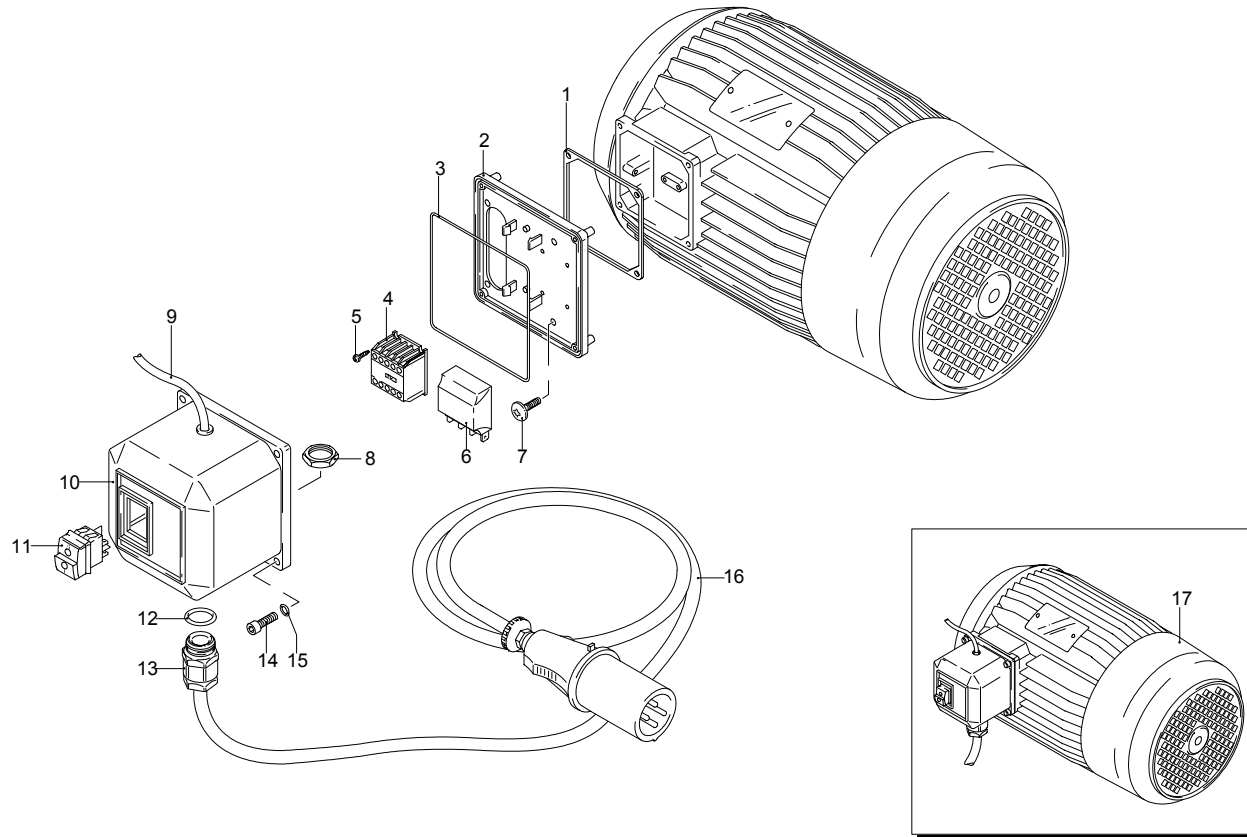

Modelo 935 RLW

Matrícula:

Código:

Conexión eléctrica: **400 V - 50 Hz - 3 ~**

Pos.	Código	Denominación	Cant.
1	1700110	Guarnición OR	1
2	1700080	Plancha	1
3	1940410	Guarnición OR	1
4	1700740	Minicontactor	1
5	1261570	Tornillo	4
6	2360590	Caja	1
7	1460460	Tornillo	4
8	1700590	Tuerca	1
9	2180650	Cable	1
10	1700930	Tapa	1
11	2360730	Interruptor	1
12	880270	Guarnición OR	1
13	1382380	Presacable	1
14	1261560	Tornillo	4
15	1080190	Guarnición OR	4
16	1700640	Cable	1
17	44121	Motor	1