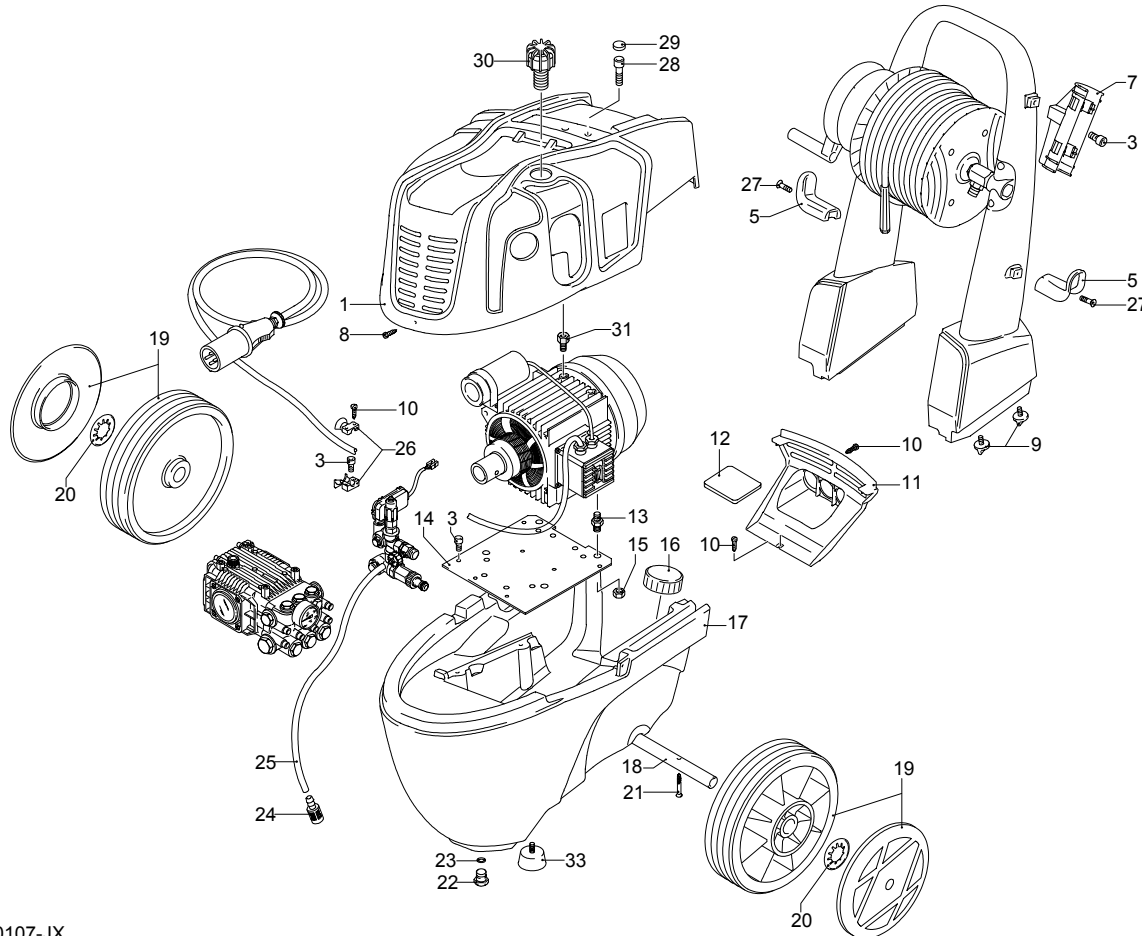

Modelo 935 RLW

Matrícula:

Código:

Conexión eléctrica: **400 V - 50 Hz - 3 ~**

Pos.	Código	Denominación	Cant.
1	2360637	Capó azul	1
3	2360360	Tornillo	7
5	2360090	Gancho	2
7	2360100	Soporte	1
8	2100300	Tornillo	3
9	2360270	Pomo	4
10	2000110	Tornillo	4
11	2360040	Capó negro	1
12	2360370	Guarnición	1
13	2360340	Espárrago	4
14	2360050	Plancha	1
15	380240	Anillo	4
16	1680930	Tapón	1
17	2360010	Base	1
18	2360560	Eje	1
19	2360571	Rueda	2
20	380620	Arandela	2
21	1470220	Tornillo	2
22	1682420	Tapón	1
23	2000240	Guarnición OR	1
24	2000230	Filtro	1
25	1270960	Tubo detergente	1
26	2360110	Mordaza	1
27	2100300	Tornillo	2
28	850250	Tornillo	2
29	1270910	Tapón	2
30	2360760	Pomo	1
31	2360670	Espárrago	2
33	2360780	Antivibratorio	2

Modelo 935 RLW

Matrícula:

Código:

Conexión eléctrica: **400 V - 50 Hz - 3 ~**

UN_CE_0105-BX

Pos.	Código	Denominación	Cant.
1	960160	Guarnición OR	6
2	1260162	Tapón	6
3	1269050	Válvula	6
4	880830	Guarnición OR	6
5	620301	Tapón	1
6	1780140	Anillo	3
7	1260220	Retención agua	3
8	1780110	Guía pistón	3
9	1780010	Cuerpo bomba	1
10	1266740	Retención aceite	1
11	1260790	Anillo	1
12	1780550	Anillo	1
13	1780490	Cojinete	1
14	1682420	Tapón	1
15	1780050	Clavija	3
16	1780510	Guarnición OR	1
17	1200430	Tornillo	1
18	1789010	Tapa	6
19	1780040	Biela	3
20	1780060	Varilla	3
21	480480	Guarnición OR	3
22	1260091	Disco	3
23	1780080	Pistón	3
24	1260100	Arandela	3
25	1260110	Tuerca	3
27	740290	Guarnición OR	3
28	1980740	Tapón	3
30	1260460	Retención aceite	3
31	1780120	Guía pistón	3
32	770260	Guarnición OR	3
33	1260450	Retención agua	3
34	820361	Tapón	1
35	180101	Guarnición OR	1
36	1780020	Cabeza	1
37	1381550	Arandela	8
38	1322730	Tornillo	8
40	1321190	Cojinete	1
41	1321080	Anillo	1
44	180030	Tornillo	4
45	1780180	Eje	1
46	1380520	Lengüeta	1
47	1260750	Retención aceite	1
57	1789202	Premontaje cabezal	1
58	3232	Manómetro	1
A	1864	Kit válvulas	1
B	2746	Kit pistones	1
C	2786	Kit retenciones aceite	1
E	2747	Kit retenciones agua	1
G	2745	Kit anillos apoyo	1