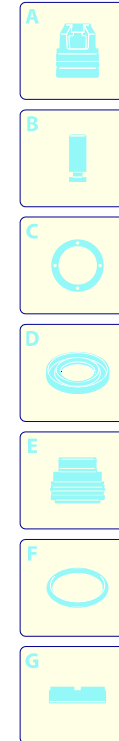

Modelo 935 RLW

Matrícula:

Código:

Conexión eléctrica: **400 V - 50 Hz - 3 ~**

Pos.	Código	Denominación	Cant.
1	1700110	Guarnición OR	1
2	1700080	Plancha	1
3	1940410	Guarnición OR	1
4	1700740	Minicontactor	1
5	1261570	Tornillo	4
6	2360590	Caja	1
7	1460460	Tornillo	4
8	1700590	Tuerca	1
9	2180650	Cable	1
10	1700930	Tapa	1
11	2360730	Interruptor	1
12	880270	Guarnición OR	1
13	1382380	Presacable	1
14	1261560	Tornillo	4
15	1080190	Guarnición OR	4
16	1700640	Cable	1
17	44121	Motor	1