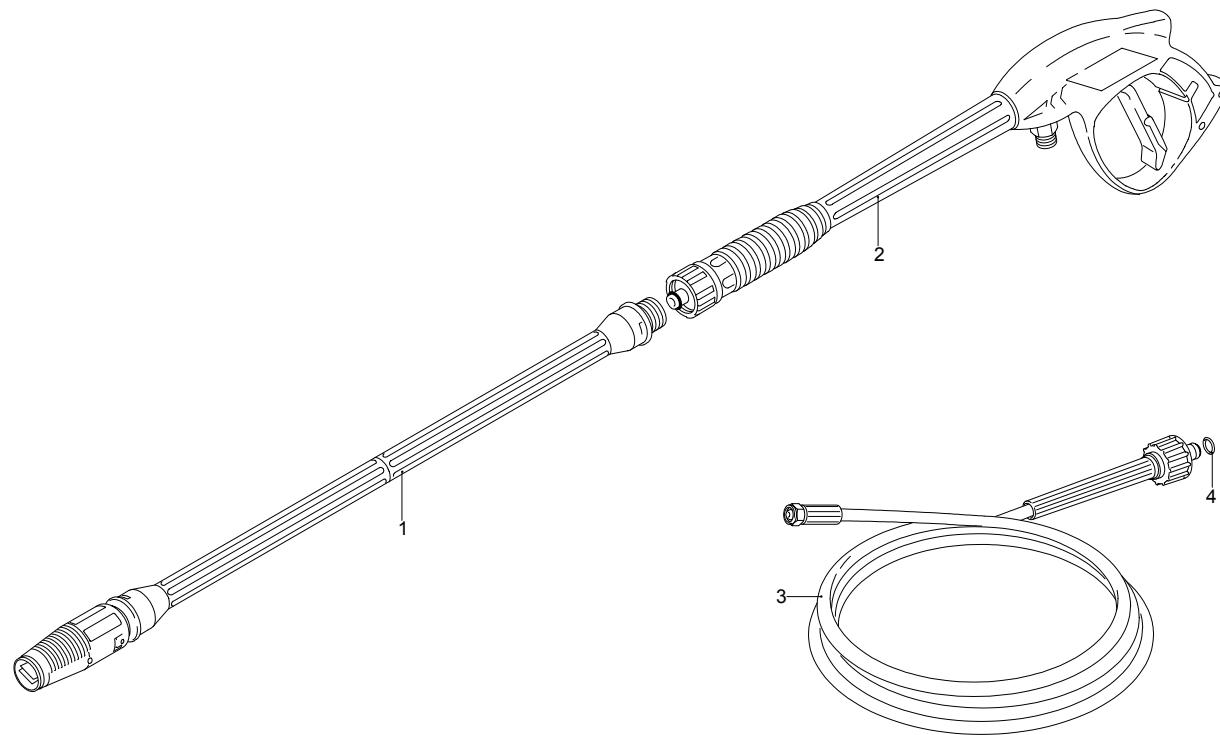

Modelle 935

Seriennummer:

Code:

Elektrischeanschluss:

UN_CE_0105-BX

Pos.	Code	Bezeichnung	Menge
1	960160	O-Ring-Dichtung	6
2	1260162	Verschluss	6
3	1269050	Ventil	6
4	880830	O-Ring-Dichtung	6
5	620301	Verschluss	1
6	1780140	Ring	3
7	1260220	Wasserdichtung	3
8	1780110	Kolbenführung	3
9	1780010	Pumpenkörper	1
10	1266740	Öldichtung	1
11	1260790	Ring	1
12	1780550	Ring	1
13	1780490	Lager	1
14	1682420	Verschluss	1
15	1780050	Stecker	3
16	1780510	O-Ring-Dichtung	1
17	1200430	Schraube	6
18	1789010	Deckel	1
19	1780040	Pleuelstange	3
20	1780060	Stange	3
21	480480	O-Ring-Dichtung	3
22	1260091	Scheibe	3
23	1780080	Kolben	3
24	1260100	Unterlegscheibe	3
25	1260110	Mutter	3
27	740290	O-Ring-Dichtung	3
28	1980740	Verschluss	3
30	1260460	Öldichtung	3
31	1780120	Kolbenführung	3
32	770260	O-Ring-Dichtung	3
33	1260450	Wasserdichtung	3
34	820361	Verschluss	1
35	180101	O-Ring-Dichtung	1
36	1780020	Kopf	1
37	1381550	Unterlegscheibe	8
38	1322730	Schraube	8
40	1321190	Lager	1
41	1321080	Ring	1
44	180030	Schraube	4
45	1780180	Welle	1
46	1380520	Splint	1
47	1260750	Öldichtung	1
57	1789202	Vormontage Kopf	1
58	3232	Manometer	1
A	1864	Satz Ventile	1
B	2746	Satz Kolben	1
C	2786	Satz Öldichtungen	1
E	2747	Satz Wasserdichtungen	1
G	2745	Satz Stützringe	1

Modelle 935

Seriennummer:

Code:

Elektrischeanschluss:

Pos.	Code	Bezeichnung	Menge
1	1700110	O-Ring-Dichtung	1
2	1700080	Platte	1
3	1940410	O-Ring-Dichtung	1
4	1700740	Kleinschütz	1
5	1261570	Schraube	4
6	2360590	Kasten	1
7	1460460	Schraube	4
8	1700590	Mutter	1
9	2180650	Kabel	1
10	1700930	Deckel	1
11	2360730	Schalter	1
12	880270	O-Ring-Dichtung	1
13	1382380	Kabelverschraubung	1
14	1261560	Schraube	4
15	1080190	O-Ring-Dichtung	4
16	1700640	Kabel	1
17	44121	Motor	1

Modelle 935

Seriennummer:

Code:

Elektrischeanschluss:

Pos.	Code	Bezeichnung	Menge
1	40039	Lanze+Düsenkopf	1
2	40171	Pistole	1
3	1271960	Hochdruckschlauch	1
4	2000770	O-Ring-Dichtung	1

UN_CE_0061-BX