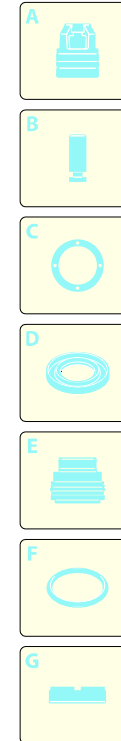

Modelle 935

Seriennummer:

Code:

Elektrischeanschluss: **400 V - 50 Hz - 3 ~**

Pos.	Code	Bezeichnung	Menge
1	2360637	Dunkelblaue Haube	1
2	2360020	Griff	1
3	2360360	Schraube	9
4	2360300	Verschluss	1
5	2360090	Haken	2
6	2360170	Verschluss	1
7	2360100	Halterung	1
8	2100300	Schraube	3
9	2360270	Knauf	4
10	2000110	Schraube	4
11	2360040	Schwarze Haube	1
12	2360370	Dichtung	1
13	2360340	Stiftbolzen	4
14	2360050	Platte	1
15	380240	Ring	4
16	1680930	Verschluss	1
17	2360010	Basis	1
18	2360560	Achse	1
19	2360571	Rad	2
20	380620	Unterlegscheibe	2
21	1470220	Schraube	2
22	1682420	Verschluss	1
23	2000240	O-Ring-Dichtung	1
24	2000230	Filter	1
25	1270960	Reinigungsmittelschlauch	1
26	2360110	Klemme	1
27	2100300	Schraube	2
28	850250	Schraube	2
29	1270910	Verschluss	2
30	2360760	Knauf	1
31	2360670	Stiftbolzen	2
33	2360780	Schwingungsdämpfer	2