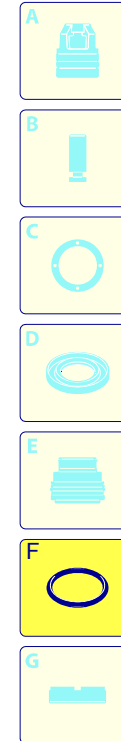

Pos.	Code	Bezeichnung	Menge
2	392840	Schraube	1
3	1980300	Mutter	1
4	2500540	Einsatz	1
5	1980220	Teller	2
6	1271070	Feder	1
7	1080041	Kolben	1
8	1080070	Stecker	1
9	1080401	Ring	1
10	1080250	O-Ring-Dichtung	1
11	2500550	Splintstift	1
12	1980210	Kolbenführung	1
13	740290	O-Ring-Dichtung	1
14	800560	O-Ring-Dichtung	1
15	880830	O-Ring-Dichtung	1
16	1271170	Ring	1
17	1080190	O-Ring-Dichtung	4
18	1271160	Kolben	1
19	2460420	Sitz	1
20	1080250	O-Ring-Dichtung	1
21	1540270	Schraube	1
22	390080	O-Ring-Dichtung	2
23	1540660	Ventilkörper	1
24	1140450	O-Ring-Dichtung	1
25	1460430	O-Ring-Dichtung	1
26	1540170	Verschluss	1
27	1080091	Feder	1
28	394280	O-Ring-Dichtung	1
29	1560660	Ring	1
30	2360650	Drehknopf	1
31	480560	O-Ring-Dichtung	1
32	800560	O-Ring-Dichtung	1
34	1560650	Schlauchanschluss	1
35	480480	O-Ring-Dichtung	1
36	1250280	Kugel	1
37	1560520	Feder	1
38	1540570	Verbindungsstück	1
39	1540300	Mutter	1
41	1540280	Ansaugstück	1
42	1540630	O-Ring-Dichtung	1
44	880270	O-Ring-Dichtung	1
45	2260420	Schraube	1
46	480440	O-Ring-Dichtung	1
47	1560900	Verbindungsstück	1
48	40393	Verbindungsstück	1
50	1340260	Filter	1
52	1981190	Schraube	1
53	1260820	O-Ring-Dichtung	1
54	1540881	Stange	1
55	1981320	Feder	1
56	2022200	Klemme	1
57	2029758	Vormontage Kasten TSS	1
58	660190	O-Ring-Dichtung	1
59	880840	O-Ring-Dichtung	1
60	1540870	Verbindungsstück	1
61	22083	Ventil	1
62	1123960	Verbindungsstück	1
63	1569210	Vormontage IDR	1
F	2812	Satz Dichtungen	1