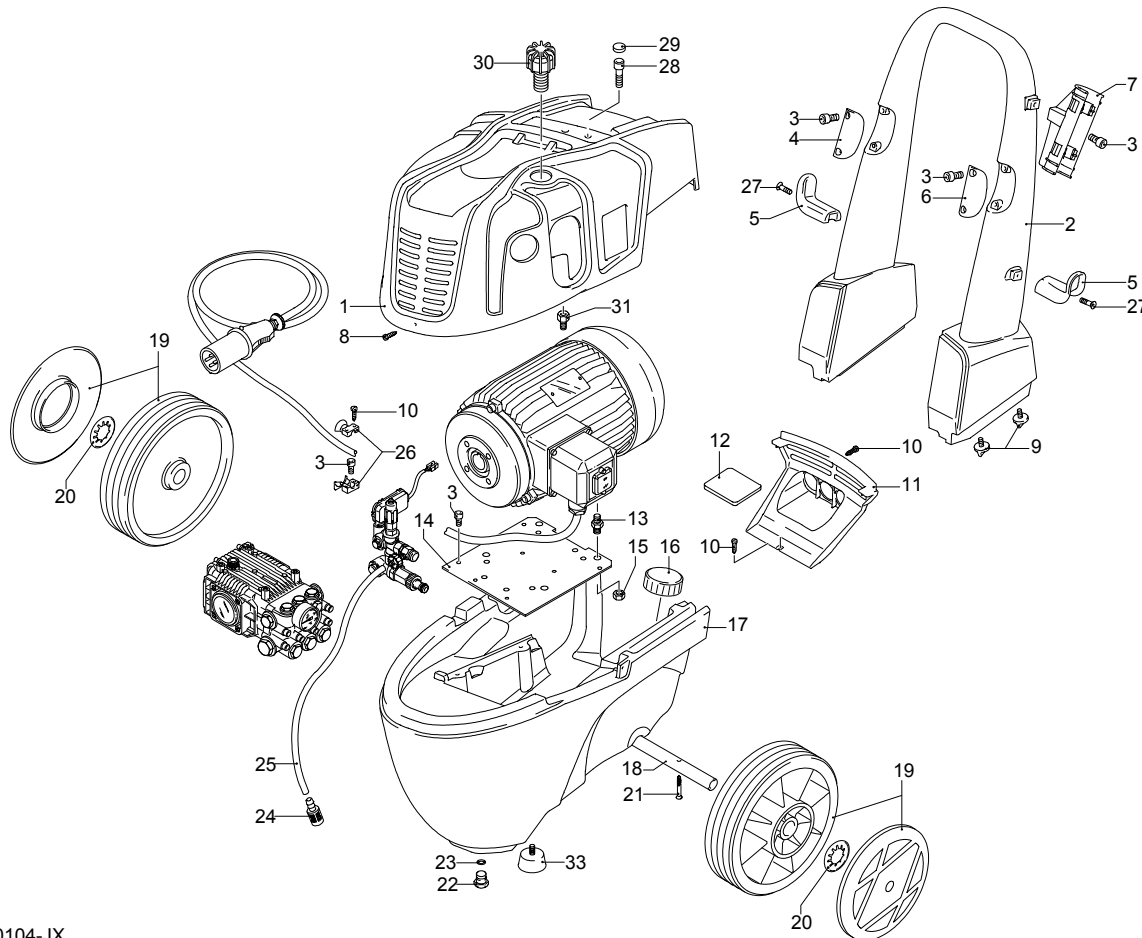

Modelle 935

Seriennummer:

Code:

Elektrischeanschluss: **400 V - 50 Hz - 3 ~**

Pos.	Code	Bezeichnung	Menge
1	2360637	Dunkelblaue Haube	1
2	2360020	Griff	1
3	2360360	Schraube	9
4	2360300	Verschluss	1
5	2360090	Haken	2
6	2360170	Verschluss	1
7	2360100	Halterung	1
8	2100300	Schraube	3
9	2360270	Knauf	4
10	2000110	Schraube	4
11	2360040	Schwarze Haube	1
12	2360370	Dichtung	1
13	2360340	Stiftbolzen	4
14	2360050	Platte	1
15	380240	Ring	4
16	1680930	Verschluss	1
17	2360010	Basis	1
18	2360560	Achse	1
19	2360571	Rad	2
20	380620	Unterlegscheibe	2
21	1470220	Schraube	2
22	1682420	Verschluss	1
23	2000240	O-Ring-Dichtung	1
24	2000230	Filter	1
25	1270960	Reinigungsmittelschlauch	1
26	2360110	Klemme	1
27	2100300	Schraube	2
28	850250	Schraube	2
29	1270910	Verschluss	2
30	2360760	Knauf	1
31	2360670	Stiftbolzen	2
33	2360780	Schwingungsdämpfer	2