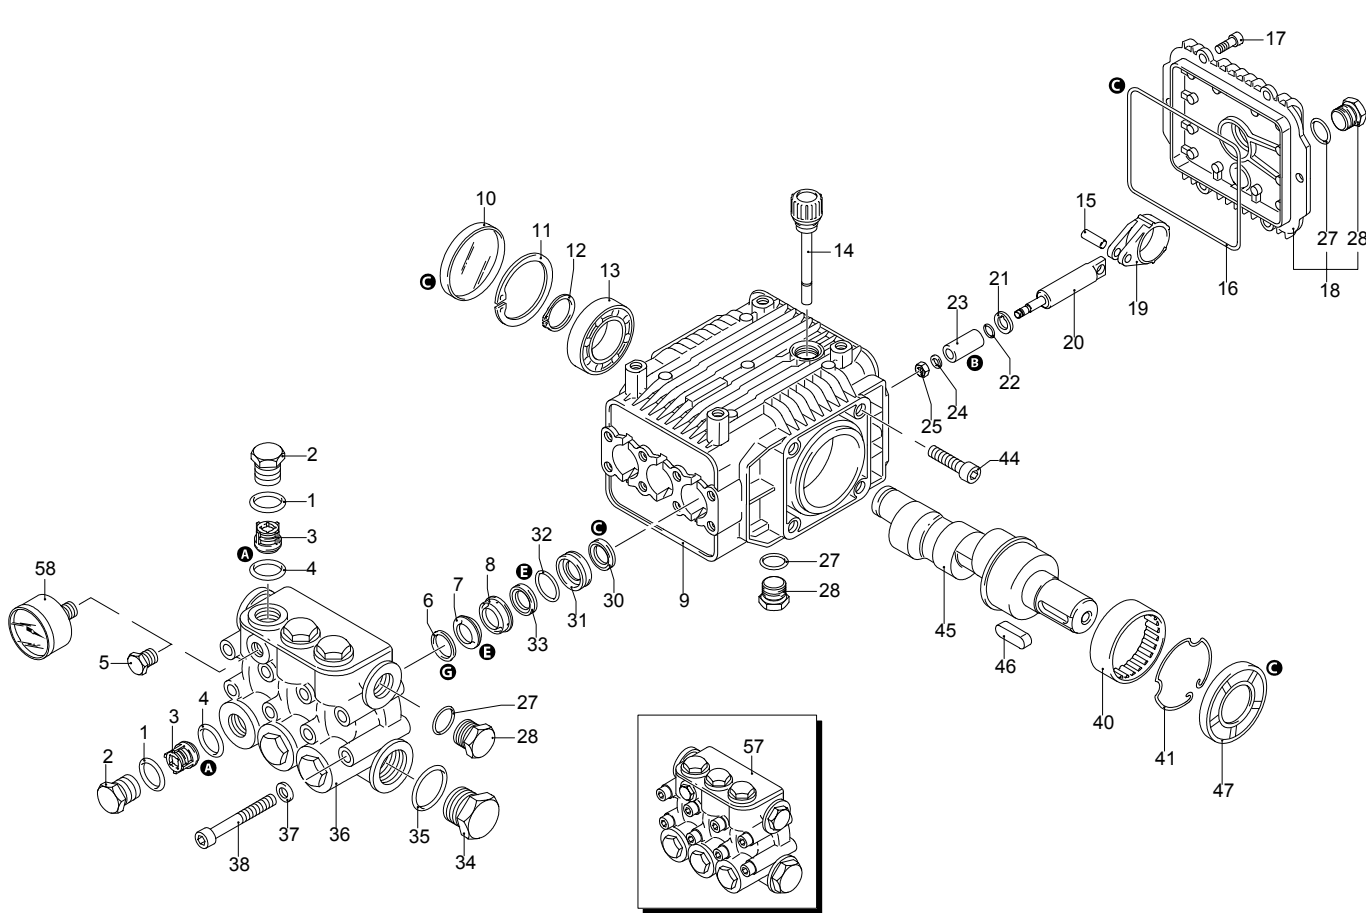

Modelle 935

Seriennummer:

Code:

Elektrischeanschluss:

UN_CE_0105-BX

Pos.	Code	Bezeichnung	Menge
1	960160	O-Ring-Dichtung	6
2	1260162	Verschluss	6
3	1269050	Ventil	6
4	880830	O-Ring-Dichtung	6
5	620301	Verschluss	1
6	1780140	Ring	3
7	1260220	Wasserdichtung	3
8	1780110	Kolbenführung	3
9	1780010	Pumpenkörper	1
10	1266740	Öldichtung	1
11	1260790	Ring	1
12	1780550	Ring	1
13	1780490	Lager	1
14	1682420	Verschluss	1
15	1780050	Stecker	3
16	1780510	O-Ring-Dichtung	1
17	1200430	Schraube	6
18	1789010	Deckel	1
19	1780040	Pleuelstange	3
20	1780060	Stange	3
21	480480	O-Ring-Dichtung	3
22	1260091	Scheibe	3
23	1780080	Kolben	3
24	1260100	Unterlegscheibe	3
25	1260110	Mutter	3
27	740290	O-Ring-Dichtung	3
28	1980740	Verschluss	3
30	1260460	Öldichtung	3
31	1780120	Kolbenführung	3
32	770260	O-Ring-Dichtung	3
33	1260450	Wasserdichtung	3
34	820361	Verschluss	1
35	180101	O-Ring-Dichtung	1
36	1780020	Kopf	1
37	1381550	Unterlegscheibe	8
38	1322730	Schraube	8
40	1321190	Lager	1
41	1321080	Ring	1
44	180030	Schraube	4
45	1780180	Welle	1
46	1380520	Splint	1
47	1260750	Öldichtung	1
57	1789202	Vormontage Kopf	1
58	3232	Manometer	1
A	1864	Satz Ventile	1
B	2746	Satz Kolben	1
C	2786	Satz Öldichtungen	1
E	2747	Satz Wasserdichtungen	1
G	2745	Satz Stützringe	1