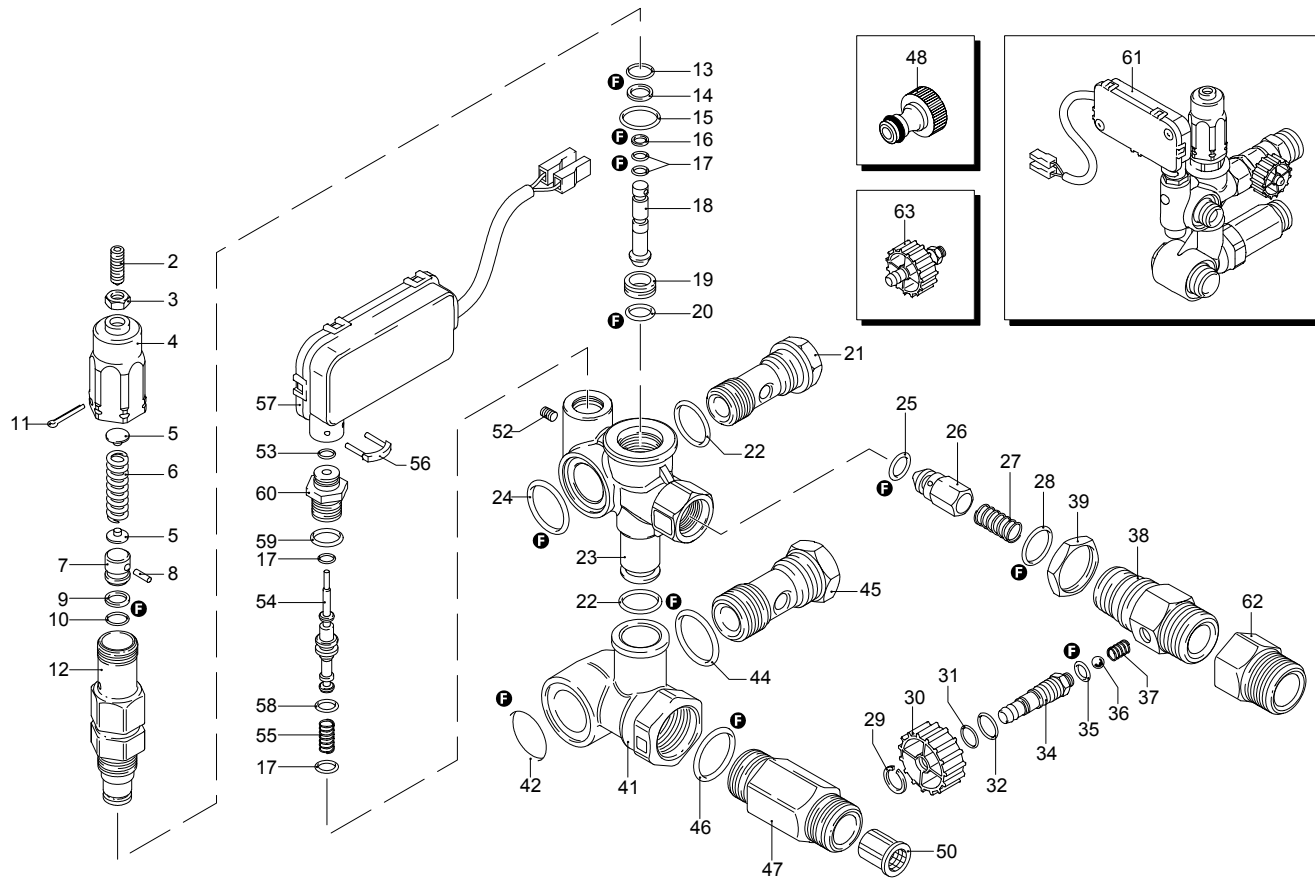

Modelle 935

Seriennummer:

Code:

Elektrischeanschluss:

UN_CE_0101-JX