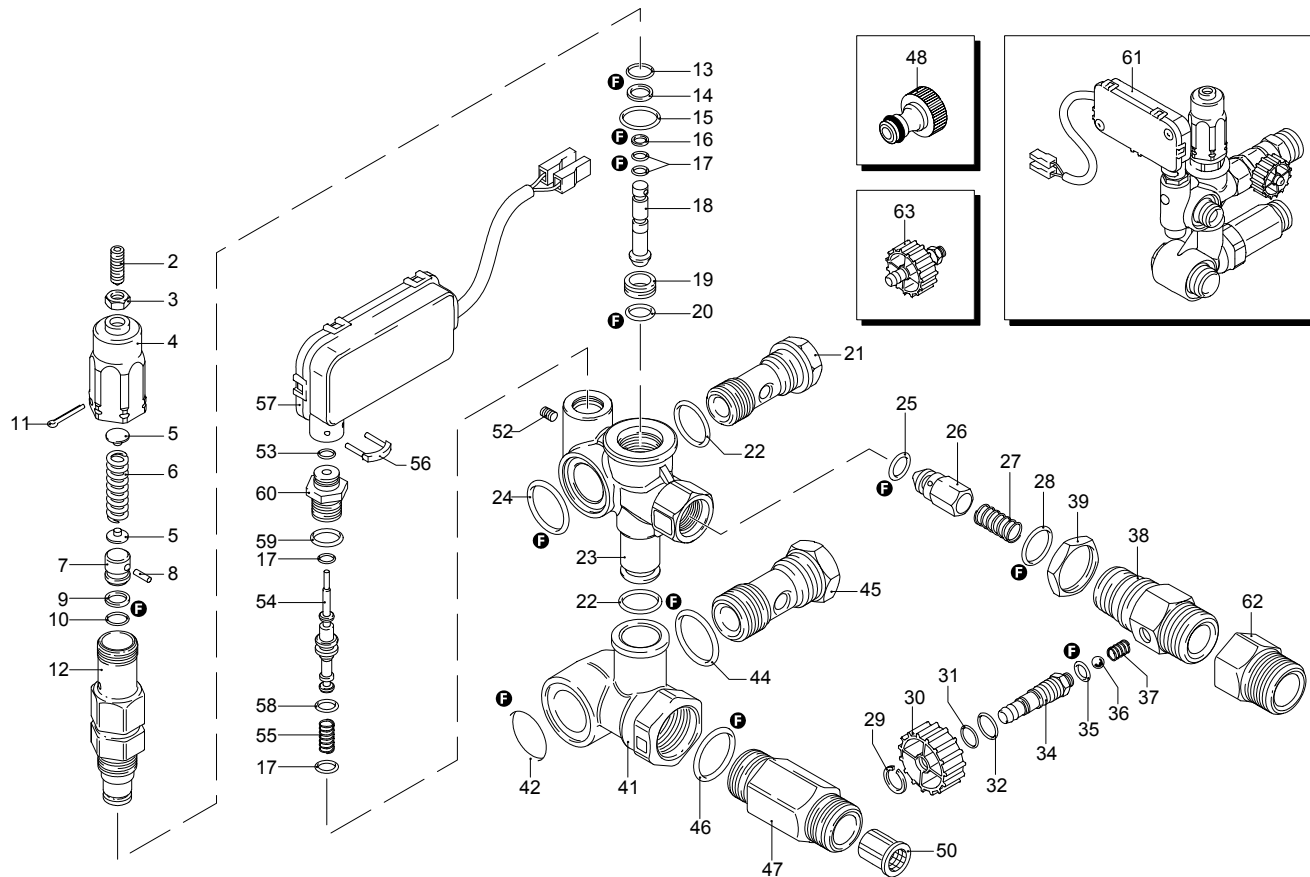

Modello 945

Matricola:

Codice:

Collegamento elettrico: **400 V - 50 Hz - 3 ~**

UN_CE_0101-JX