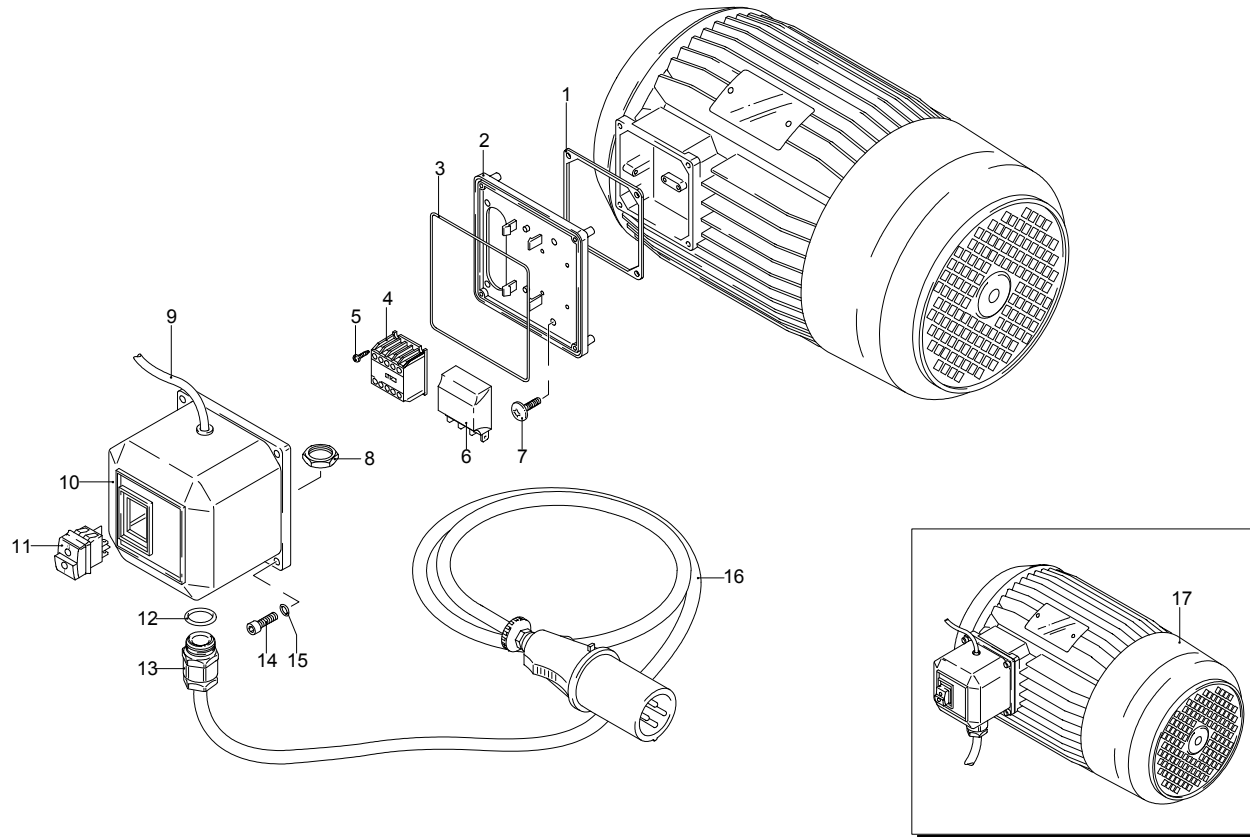

Modello 945

Matricola:

Codice:

Collegamento elettrico: **400 V - 50 Hz - 3 ~**

Pos.	Codice	Denominazione	Q.tà
1	1700110	Guarnizione OR	1
2	1700080	Piastra	1
3	1940410	Guarnizione OR	1
4	1700740	Minicontattore	1
5	1261570	Vite	4
6	2360590	Scatola	1
7	1460460	Vite	4
8	1700590	Dado	1
9	2180650	Cavo	1
10	1700930	Coperchio	1
11	2360730	Interruttore	1
12	880270	Guarnizione OR	1
13	1382380	Pressacavo	1
14	1261560	Vite	4
15	1080190	Guarnizione OR	4
16	1700640	Cavo	1
17	44121	Motore	1