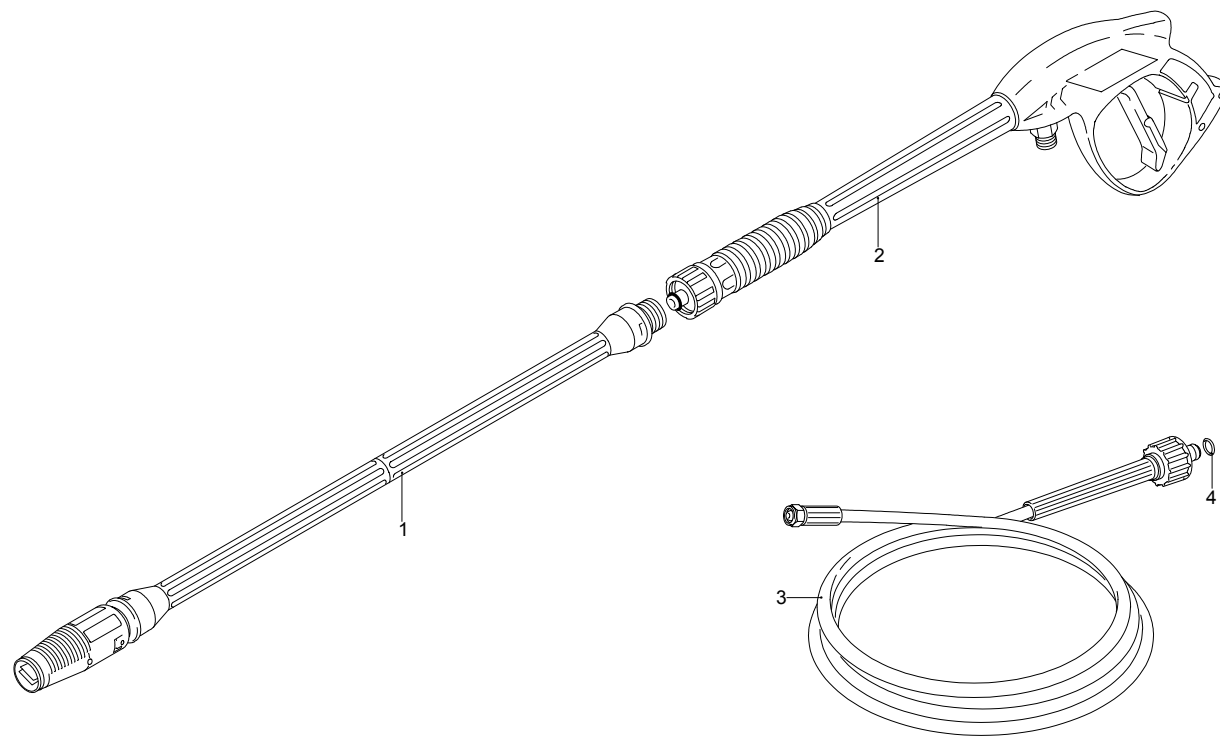

Modello 945

Matricola:

Codice:

Collegamento elettrico: **400 V - 50 Hz - 3 ~**

Pos.	Codice	Denominazione	Q.tà
1	960160	Guarnizione OR	6
2	1260162	Tappo	6
3	1269050	Valvola	6
4	880830	Guarnizione OR	6
5	620301	Tappo	1
6	1780140	Anello	3
7	1260220	Tenuta acqua	3
8	1780110	Guida pistone	3
9	1780010	Corpo pompa	1
10	1266740	Tenuta olio	1
11	1260790	Anello	1
12	1780550	Anello	1
13	1780490	Cuscinetto	1
14	1682420	Tappo	1
15	1780050	Spina	3
16	1780510	Guarnizione OR	1
17	1200430	Vite	6
18	1789010	Coperchio	1
19	1780040	Biella	3
20	1780060	Asta	3
21	480480	Guarnizione OR	3
22	1260091	Disco	3
23	1780080	Pistone	3
24	1260100	Rondella	3
25	1260110	Dado	3
27	740290	Guarnizione OR	3
28	1980740	Tappo	3
30	1260460	Tenuta olio	3
31	1780120	Guida pistone	3
32	770260	Guarnizione OR	3
33	1260450	Tenuta acqua	3
34	820361	Tappo	1
35	180101	Guarnizione OR	1
36	1780020	Testa	1
37	1381550	Rondella	8
38	1322730	Vite	8
40	1321190	Cuscinetto	1
41	1321080	Anello	1
44	180030	Vite	4
45	1780180	Albero	1
46	1380520	Linguetta	1
47	1260750	Tenuta olio	1
57	1789202	Premontaggio testa	1
58	3232	Manometro	1
A	1864	Kit valvole	1
B	2746	Kit pistoni	1
C	2786	Kit tenute olio	1
E	2747	Kit tenute acqua	1
G	2745	Kit anelli appoggio	1

Modello 945

Matricola:

Codice:

Collegamento elettrico: **400 V - 50 Hz - 3 ~**

Pos.	Codice	Denominazione	Q.tà
1	1700110	Guarnizione OR	1
2	1700080	Piastra	1
3	1940410	Guarnizione OR	1
4	1700740	Minicontattore	1
5	1261570	Vite	4
6	2360590	Scatola	1
7	1460460	Vite	4
8	1700590	Dado	1
9	2180650	Cavo	1
10	1700930	Coperchio	1
11	2360730	Interruttore	1
12	880270	Guarnizione OR	1
13	1382380	Pressacavo	1
14	1261560	Vite	4
15	1080190	Guarnizione OR	4
16	1700640	Cavo	1
17	44121	Motore	1

Modello 945

Matricola:

Codice:

Collegamento elettrico:

Pos.	Codice	Denominazione	Q.tà
1	40039	Lancia+testina	1
2	40171	Pistola	1
3	1271960	Tubo alta pressione	1
4	2000770	Guarnizione OR	1

UN_CE_0061-BX