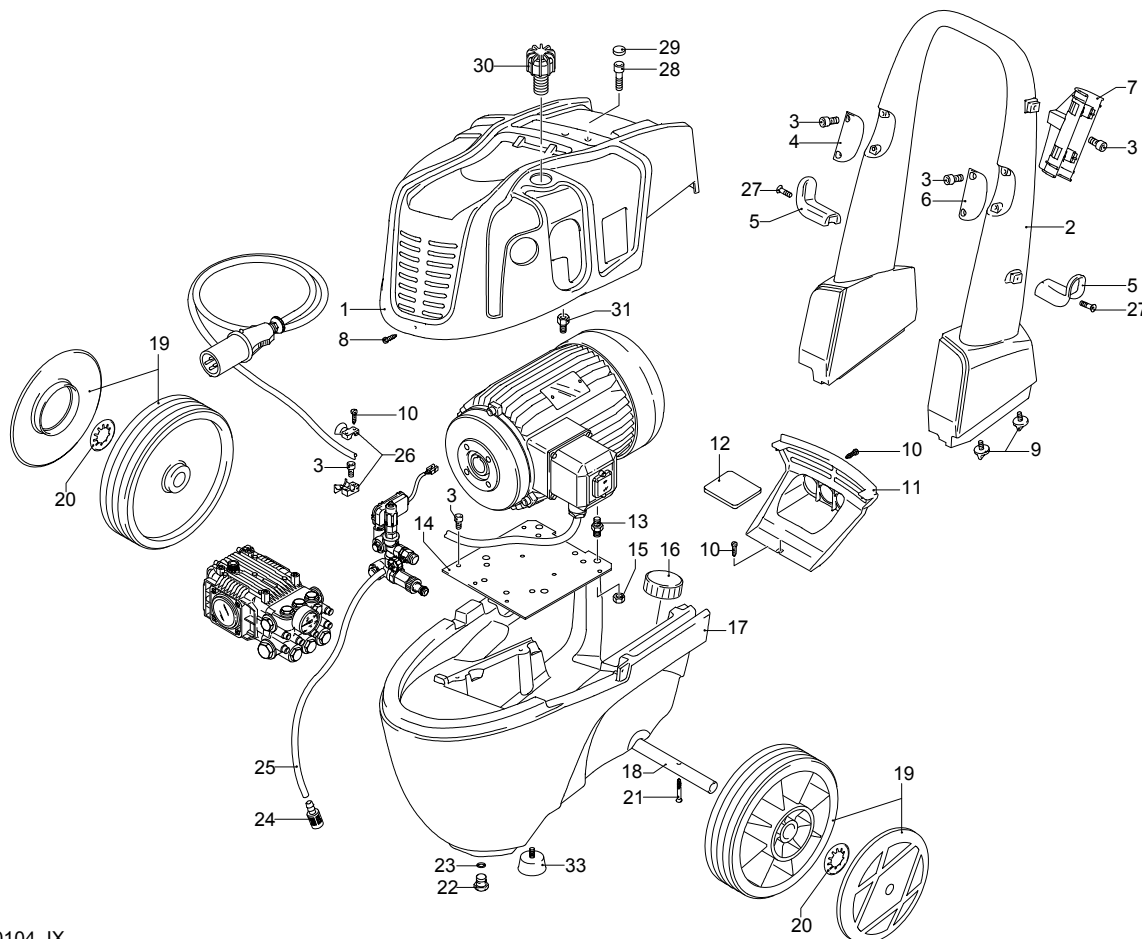

Modello 945

Matricola:

Codice:

Collegamento elettrico: **400 V - 50 Hz - 3 ~**

Pos.	Codice	Denominazione	Q.tà
1	2360637	Cofano blu	1
2	2360020	Manico	1
3	2360360	Vite	9
4	2360300	Tappo	1
5	2360090	Gancio	2
6	2360170	Tappo	1
7	2360100	Supporto	1
8	2100300	Vite	3
9	2360270	Pomello	4
10	2000110	Vite	4
11	2360040	Cofano nero	1
12	2360370	Guarnizione	1
13	2360340	Colonnetta	4
14	2360050	Piastra	1
15	380240	Anello	4
16	1680930	Tappo	1
17	2360010	Base	1
18	2360560	Assale	1
19	2360571	Ruota	2
20	380620	Rondella	2
21	1470220	Vite	2
22	1682420	Tappo	1
23	2000240	Guarnizione OR	1
24	2000230	Filtro	1
25	1270960	Tubo detergente	1
26	2360110	Morsetto	1
27	2100300	Vite	2
28	850250	Vite	2
29	1270910	Tappo	2
30	2360760	Pomello	1
31	2360670	Colonnetta	2
33	2360780	Antivibrante	2

Modello 945

Matricola:

Codice:

Collegamento elettrico: **400 V - 50 Hz - 3 ~**

Pos.	Codice	Denominazione	Q.tà
1	960160	Guarnizione OR	6
2	1260162	Tappo	6
3	1269050	Valvola	6
4	880830	Guarnizione OR	6
5	620301	Tappo	1
6	1780140	Anello	3
7	1260220	Tenuta acqua	3
8	1780110	Guida pistone	3
9	1780010	Corpo pompa	1
10	1266740	Tenuta olio	1
11	1260790	Anello	1
12	1780550	Anello	1
13	1780490	Cuscinetto	1
14	1682420	Tappo	1
15	1780050	Spina	3
16	1780510	Guarnizione OR	1
17	1200430	Vite	6
18	1789010	Coperchio	1
19	1780040	Biella	3
20	1780060	Asta	3
21	480480	Guarnizione OR	3
22	1260091	Disco	3
23	1780080	Pistone	3
24	1260100	Rondella	3
25	1260110	Dado	3
27	740290	Guarnizione OR	3
28	1980740	Tappo	3
30	1260460	Tenuta olio	3
31	1780120	Guida pistone	3
32	770260	Guarnizione OR	3
33	1260450	Tenuta acqua	3
34	820361	Tappo	1
35	180101	Guarnizione OR	1
36	1780020	Testa	1
37	1381550	Rondella	8
38	1322730	Vite	8
40	1321190	Cuscinetto	1
41	1321080	Anello	1
44	180030	Vite	4
45	1780180	Albero	1
46	1380520	Linguetta	1
47	1260750	Tenuta olio	1
57	1789202	Premontaggio testa	1
58	3232	Manometro	1
A	1864	Kit valvole	1
B	2746	Kit pistoni	1
C	2786	Kit tenute olio	1
E	2747	Kit tenute acqua	1
G	2745	Kit anelli appoggio	1