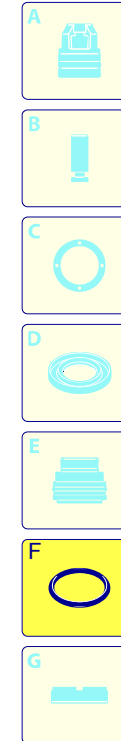

Pos.	Codice	Denominazione	Q.tà
2	392840	Vite	1
3	1980300	Dado	1
4	2500540	Inserto	1
5	1980220	Piattello	2
6	1271070	Molla	1
7	1080041	Pistone	1
8	1080070	Spina	1
9	1080401	Anello	1
10	1080250	Guarnizione OR	1
11	2500550	Copiglia	1
12	1980210	Guida pistone	1
13	740290	Guarnizione OR	1
14	800560	Guarnizione OR	1
15	880830	Guarnizione OR	1
16	1271170	Anello	1
17	1080190	Guarnizione OR	4
18	1271160	Pistone	1
19	2460420	Sede	1
20	1080250	Guarnizione OR	1
21	1540270	Vite	1
22	390080	Guarnizione OR	2
23	1540660	Corpo valvola	1
24	1140450	Guarnizione OR	1
25	1460430	Guarnizione OR	1
26	1540170	Otturatore	1
27	1080091	Molla	1
28	394280	Guarnizione OR	1
29	1560660	Anello	1
30	2360650	Manopola	1
31	480560	Guarnizione OR	1
32	800560	Guarnizione OR	1
34	1560650	Portagomma	1
35	480480	Guarnizione OR	1
36	1250280	Sfera	1
37	1560520	Molla	1
38	1540580	Raccordo	1
39	1540300	Dado	1
41	1540280	Collettore (raccordo aspirazione)	1
42	1540630	Guarnizione OR	1
44	880270	Guarnizione OR	1
45	2260420	Vite	1
46	480440	Guarnizione OR	1
47	1560900	Raccordo	1
48	40393	Raccordo	1
50	1340260	Filtro	1
52	1981190	Vite	1
53	1260820	Guarnizione OR	1
54	1540881	Asta	1
55	1981320	Molla	1
56	2022200	Forcella	1
57	2029758	Premontaggio scatola TSS	1
58	660190	Guarnizione OR	1
59	880840	Guarnizione OR	1
60	1540870	Raccordo	1
61	22078	Valvola	1
62	1123960	Raccordo	1
63	1569210	Premontaggio IDR	1
F	2812	Kit guarnizioni	1