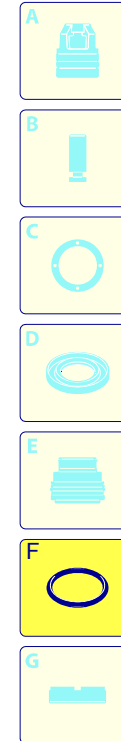

Pos.	Code	Bezeichnung	Menge
2	392840	Schraube	1
3	1980300	Mutter	1
4	2500540	Einsatz	1
5	1980220	Teller	2
6	1271070	Feder	1
7	1080041	Kolben	1
8	1080070	Stecker	1
9	1080401	Ring	1
10	1080250	O-Ring-Dichtung	1
11	2500550	Splintstift	1
12	1980210	Kolbenführung	1
13	740290	O-Ring-Dichtung	1
14	800560	O-Ring-Dichtung	1
15	880830	O-Ring-Dichtung	1
16	1271170	Ring	1
17	1080190	O-Ring-Dichtung	4
18	1271160	Kolben	1
19	2460420	Sitz	1
20	1080250	O-Ring-Dichtung	1
21	1540270	Schraube	1
22	390080	O-Ring-Dichtung	2
23	1540660	Ventilkörper	1
24	1140450	O-Ring-Dichtung	1
25	1460430	O-Ring-Dichtung	1
26	1540170	Verschluss	1
27	1080091	Feder	1
28	394280	O-Ring-Dichtung	1
29	1560660	Ring	1
30	2360650	Drehknopf	1
31	480560	O-Ring-Dichtung	1
32	800560	O-Ring-Dichtung	1
34	1560650	Schlauchanschluss	1
35	480480	O-Ring-Dichtung	1
36	1250280	Kugel	1
37	1560520	Feder	1
38	1540580	Verbindungsstück	1
39	1540300	Mutter	1
41	1540280	Ansaugstück	1
42	1540630	O-Ring-Dichtung	1
44	880270	O-Ring-Dichtung	1
45	2260420	Schraube	1
46	480440	O-Ring-Dichtung	1
47	1560900	Verbindungsstück	1
48	40393	Verbindungsstück	1
50	1340260	Filter	1
52	1981190	Schraube	1
53	1260820	O-Ring-Dichtung	1
54	1540881	Stange	1
55	1981320	Feder	1
56	2022200	Klemme	1
57	2029758	Vormontage Kasten TSS	1
58	660190	O-Ring-Dichtung	1
59	880840	O-Ring-Dichtung	1
60	1540870	Verbindungsstück	1
61	22078	Ventil	1
62	1123960	Verbindungsstück	1
63	1569210	Vormontage IDR	1
F	2812	Satz Dichtungen	1