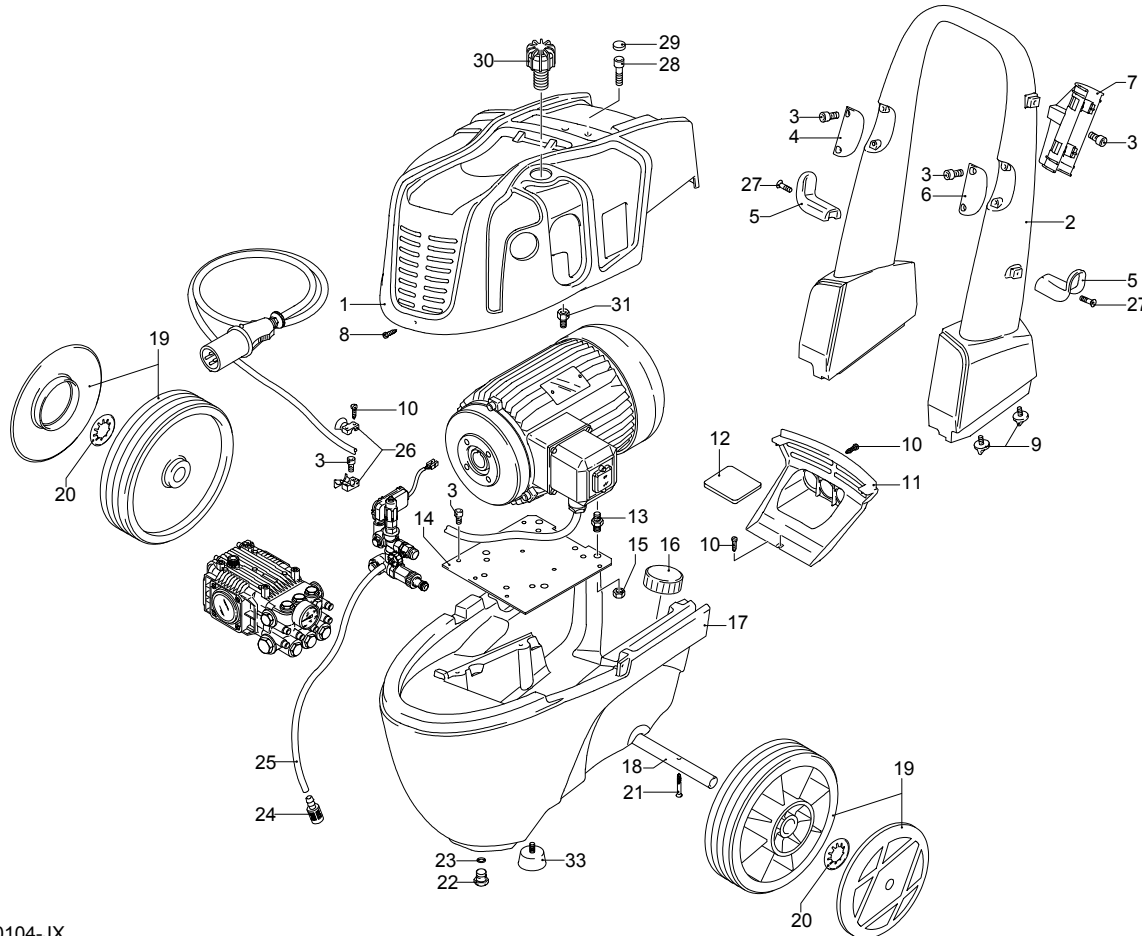

Modelle 945

Seriennummer:

Code:

Elektrischeanschluss:

Pos.	Code	Bezeichnung	Menge
1	2360637	Dunkelblaue Haube	1
2	2360020	Griff	1
3	2360360	Schraube	9
4	2360300	Verschluss	1
5	2360090	Haken	2
6	2360170	Verschluss	1
7	2360100	Halterung	1
8	2100300	Schraube	3
9	2360270	Knauf	4
10	2000110	Schraube	4
11	2360040	Schwarze Haube	1
12	2360370	Dichtung	1
13	2360340	Stiftbolzen	4
14	2360050	Platte	1
15	380240	Ring	4
16	1680930	Verschluss	1
17	2360010	Basis	1
18	2360560	Achse	1
19	2360571	Rad	2
20	380620	Unterlegscheibe	2
21	1470220	Schraube	2
22	1682420	Verschluss	1
23	2000240	O-Ring-Dichtung	1
24	2000230	Filter	1
25	1270960	Reinigungsmittelschlauch	1
26	2360110	Klemme	1
27	2100300	Schraube	2
28	850250	Schraube	2
29	1270910	Verschluss	2
30	2360760	Knauf	1
31	2360670	Stiftbolzen	2
33	2360780	Schwingungsdämpfer	2