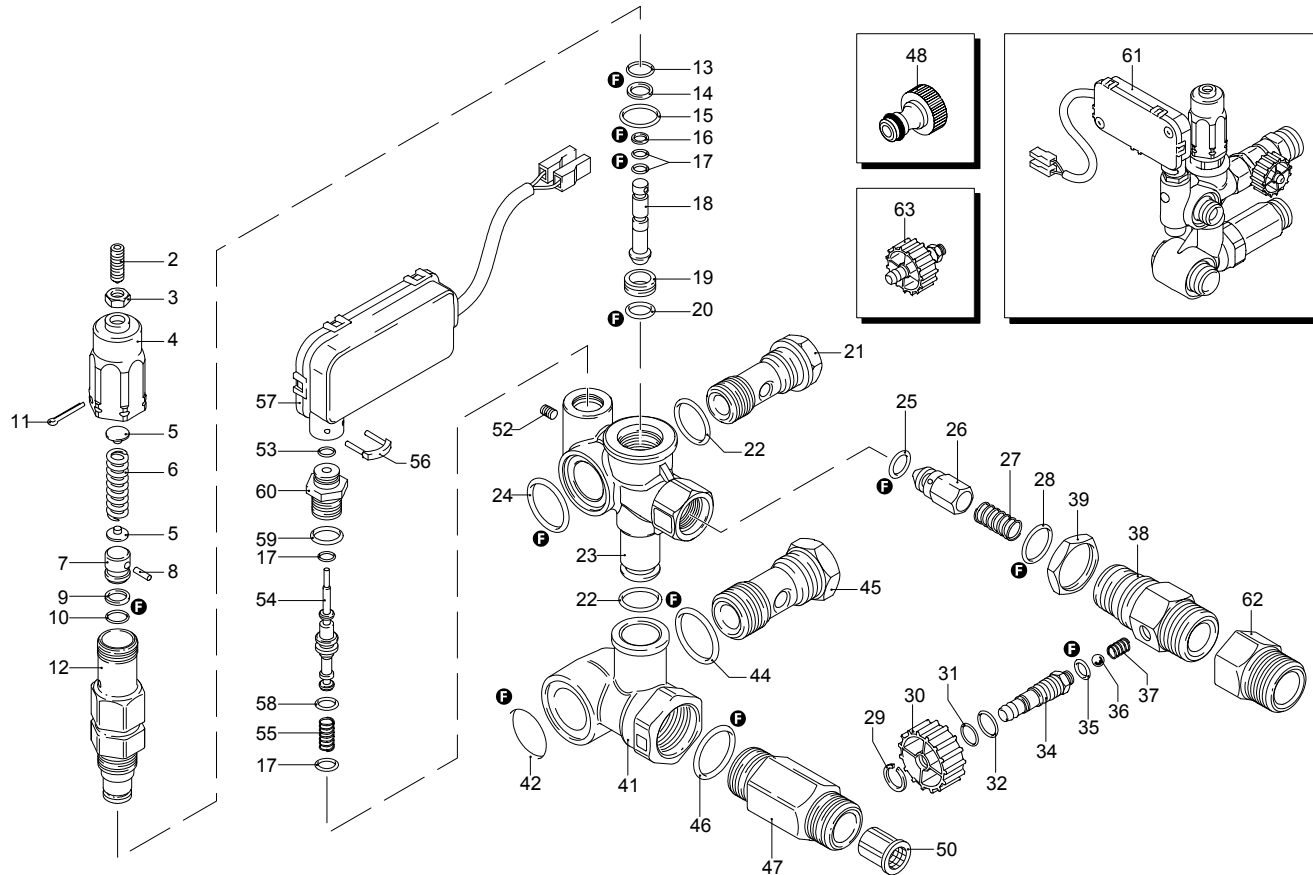

Modelle 945

Seriennummer:

Code:

Elektrischeanschluss:

UN_CE_0101-JX