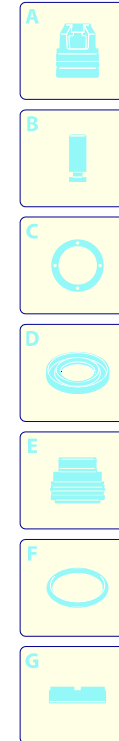

Modelle 945

Seriennummer:

Code:

Elektrischeanschluss:

Pos.	Code	Bezeichnung	Menge
1	1700110	O-Ring-Dichtung	1
2	1700080	Platte	1
3	1940410	O-Ring-Dichtung	1
4	1700740	Kleinschütz	1
5	1261570	Schraube	4
6	2360590	Kasten	1
7	1460460	Schraube	4
8	1700590	Mutter	1
9	2180650	Kabel	1
10	1700930	Deckel	1
11	2360730	Schalter	1
12	880270	O-Ring-Dichtung	1
13	1382380	Kabelverschraubung	1
14	1261560	Schraube	4
15	1080190	O-Ring-Dichtung	4
16	1700640	Kabel	1
17	44121	Motor	1