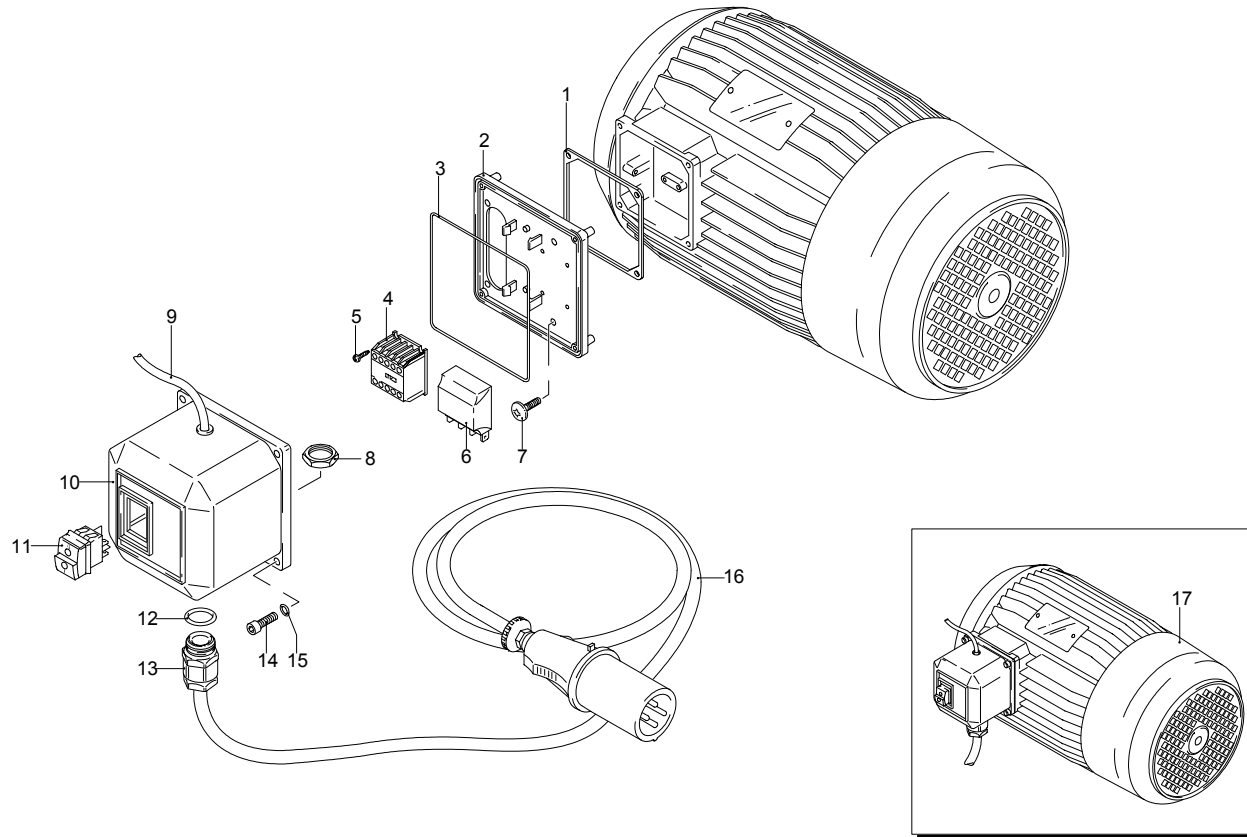

Modelle 945

Seriennummer:

Code:

Elektrischeanschluss:

Pos.	Code	Bezeichnung	Menge
1	1700110	O-Ring-Dichtung	1
2	1700080	Platte	1
3	1940410	O-Ring-Dichtung	1
4	1700740	Kleinschütz	1
5	1261570	Schraube	4
6	2360590	Kasten	1
7	1460460	Schraube	4
8	1700590	Mutter	1
9	2180650	Kabel	1
10	1700930	Deckel	1
11	2360730	Schalter	1
12	880270	O-Ring-Dichtung	1
13	1382380	Kabelverschraubung	1
14	1261560	Schraube	4
15	1080190	O-Ring-Dichtung	4
16	1700640	Kabel	1
17	44121	Motor	1