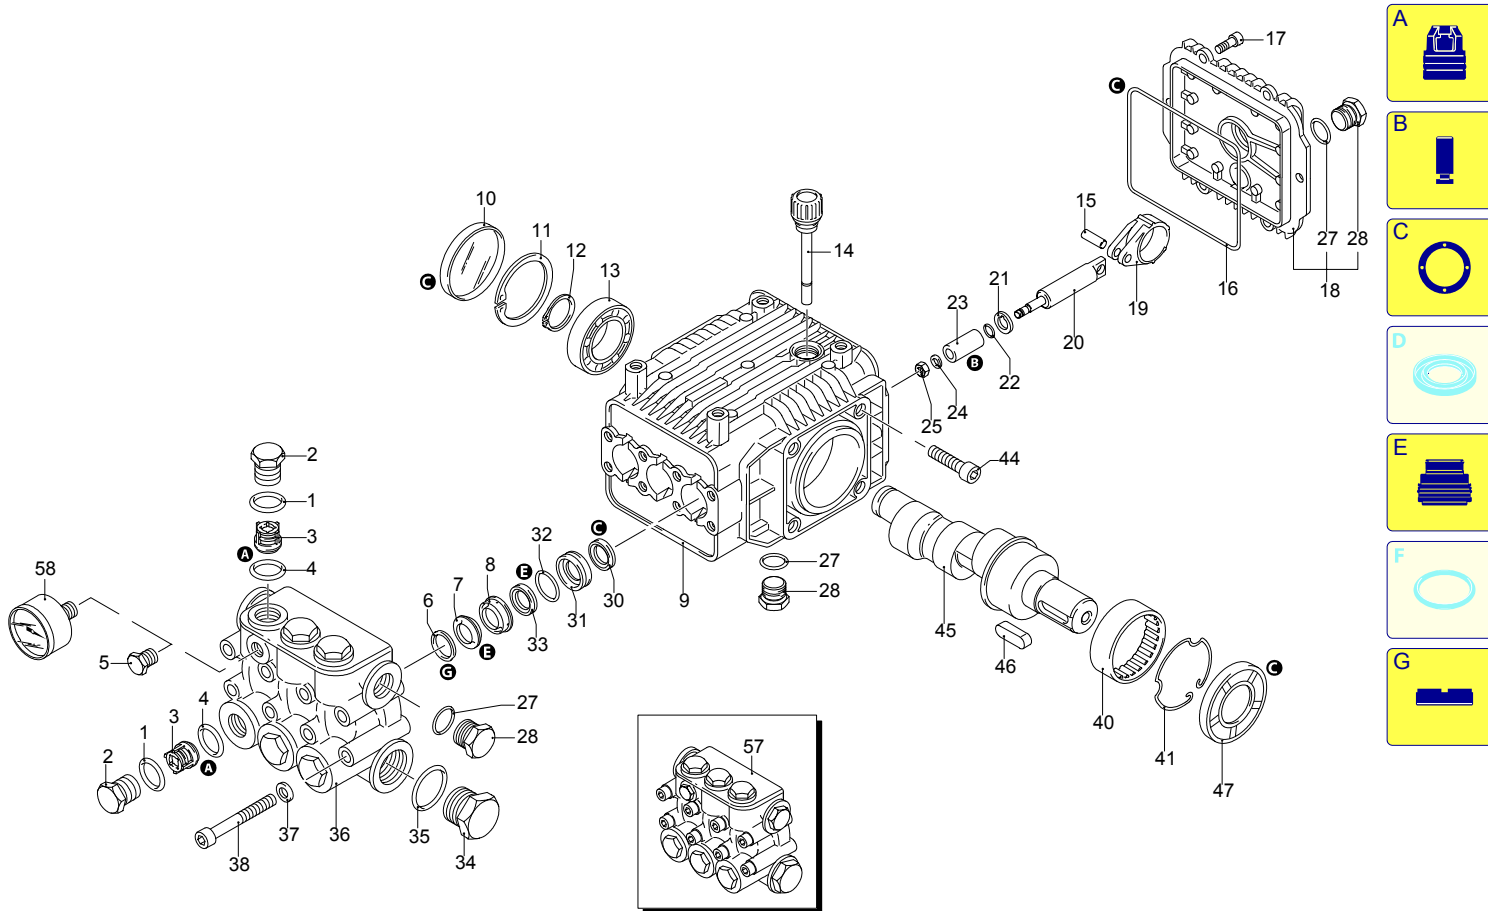

Modelle 945

Seriennummer:

Code:

Elektrischeanschluss:

UN_CE_0105-BX

Pos.	Code	Bezeichnung	Menge
1	960160	O-Ring-Dichtung	6
2	1260162	Verschluss	6
3	1269050	Ventil	6
4	880830	O-Ring-Dichtung	6
5	620301	Verschluss	1
6	1780140	Ring	3
7	1260220	Wasserdichtung	3
8	1780110	Kolbenführung	3
9	1780010	Pumpenkörper	1
10	1266740	Öldichtung	1
11	1260790	Ring	1
12	1780550	Ring	1
13	1780490	Lager	1
14	1682420	Verschluss	1
15	1780050	Stecker	3
16	1780510	O-Ring-Dichtung	1
17	1200430	Schraube	6
18	1789010	Deckel	1
19	1780040	Pleuelstange	3
20	1780060	Stange	3
21	480480	O-Ring-Dichtung	3
22	1260091	Scheibe	3
23	1780080	Kolben	3
24	1260100	Unterlegscheibe	3
25	1260110	Mutter	3
27	740290	O-Ring-Dichtung	3
28	1980740	Verschluss	3
30	1260460	Öldichtung	3
31	1780120	Kolbenführung	3
32	770260	O-Ring-Dichtung	3
33	1260450	Wasserdichtung	3
34	820361	Verschluss	1
35	180101	O-Ring-Dichtung	1
36	1780020	Kopf	1
37	1381550	Unterlegscheibe	8
38	1322730	Schraube	8
40	1321190	Lager	1
41	1321080	Ring	1
44	180030	Schraube	4
45	1780180	Welle	1
46	1380520	Splint	1
47	1260750	Öldichtung	1
57	1789202	Vormontage Kopf	1
58	3232	Manometer	1
A	1864	Satz Ventile	1
B	2746	Satz Kolben	1
C	2786	Satz Öldichtungen	1
E	2747	Satz Wasserdichtungen	1
G	2745	Satz Stützringe	1