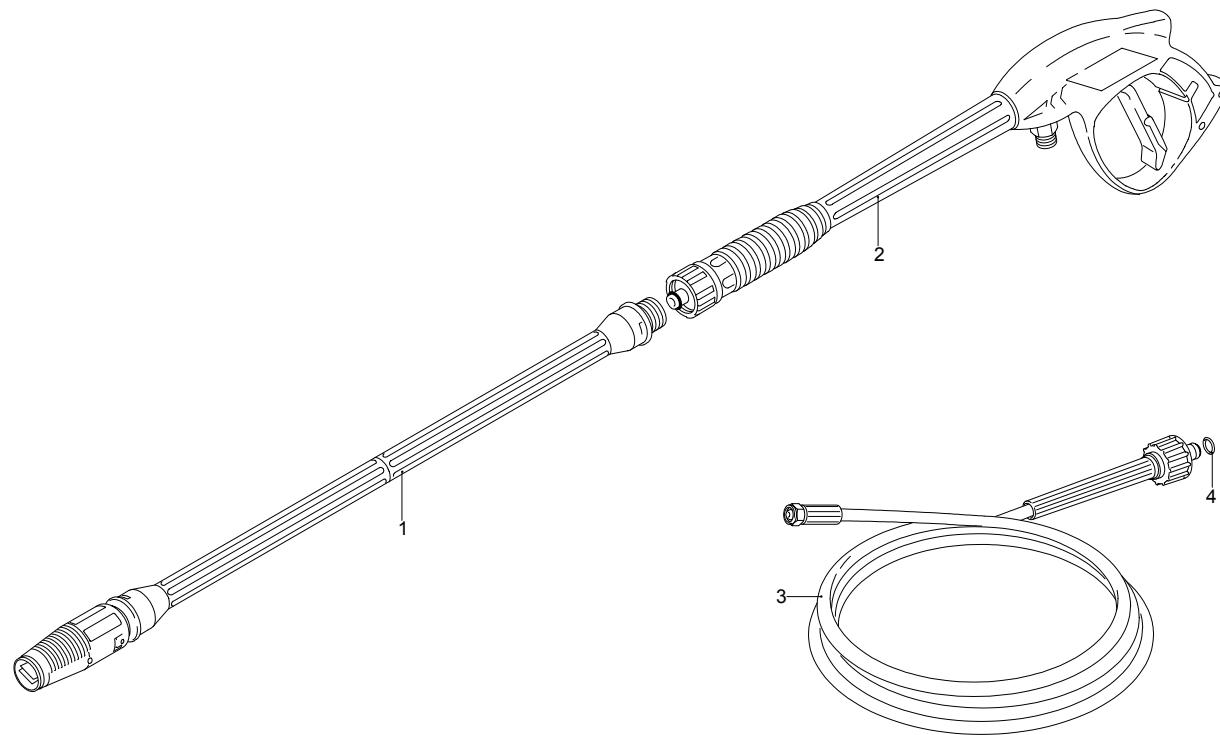

Modelle 945

Seriennummer:

Code:

Elektrischeanschluss:

UN_CE_0105-BX

Pos.	Code	Bezeichnung	Menge
1	960160	O-Ring-Dichtung	6
2	1260162	Verschluss	6
3	1269050	Ventil	6
4	880830	O-Ring-Dichtung	6
5	620301	Verschluss	1
6	1780140	Ring	3
7	1260220	Wasserdichtung	3
8	1780110	Kolbenführung	3
9	1780010	Pumpenkörper	1
10	1266740	Öldichtung	1
11	1260790	Ring	1
12	1780550	Ring	1
13	1780490	Lager	1
14	1682420	Verschluss	1
15	1780050	Stecker	3
16	1780510	O-Ring-Dichtung	1
17	1200430	Schraube	6
18	1789010	Deckel	1
19	1780040	Pleuelstange	3
20	1780060	Stange	3
21	480480	O-Ring-Dichtung	3
22	1260091	Scheibe	3
23	1780080	Kolben	3
24	1260100	Unterlegscheibe	3
25	1260110	Mutter	3
27	740290	O-Ring-Dichtung	3
28	1980740	Verschluss	3
30	1260460	Öldichtung	3
31	1780120	Kolbenführung	3
32	770260	O-Ring-Dichtung	3
33	1260450	Wasserdichtung	3
34	820361	Verschluss	1
35	180101	O-Ring-Dichtung	1
36	1780020	Kopf	1
37	1381550	Unterlegscheibe	8
38	1322730	Schraube	8
40	1321190	Lager	1
41	1321080	Ring	1
44	180030	Schraube	4
45	1780180	Welle	1
46	1380520	Splint	1
47	1260750	Öldichtung	1
57	1789202	Vormontage Kopf	1
58	3232	Manometer	1
A	1864	Satz Ventile	1
B	2746	Satz Kolben	1
C	2786	Satz Öldichtungen	1
E	2747	Satz Wasserdichtungen	1
G	2745	Satz Stützringe	1

Modelle 945

Seriennummer:

Code:

Elektrischeanschluss:

Pos.	Code	Bezeichnung	Menge
1	1700110	O-Ring-Dichtung	1
2	1700080	Platte	1
3	1940410	O-Ring-Dichtung	1
4	1700740	Kleinschütz	1
5	1261570	Schraube	4
6	2360590	Kasten	1
7	1460460	Schraube	4
8	1700590	Mutter	1
9	2180650	Kabel	1
10	1700930	Deckel	1
11	2360730	Schalter	1
12	880270	O-Ring-Dichtung	1
13	1382380	Kabelverschraubung	1
14	1261560	Schraube	4
15	1080190	O-Ring-Dichtung	4
16	1700640	Kabel	1
17	44121	Motor	1

Modelle 945

Seriennummer:

Code:

Elektrischeanschluss:

Pos.	Code	Bezeichnung	Menge
1	40039	Lanze+Düsenkopf	1
2	40171	Pistole	1
3	1271960	Hochdruckschlauch	1
4	2000770	O-Ring-Dichtung	1