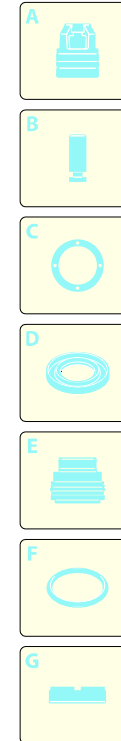

Modelle 955 RLW

Seriennummer:

Code:

Elektrischeanschluss:

Pos.	Code	Bezeichnung	Menge
1	2360542	Dunkelblaue Haube	1
2	2360760	Knauf	1
3	1270910	Verschluss	2
4	850250	Schraube	2
6	2360360	Schraube	7
8	2360090	Haken	2
10	2360100	Halterung	1
11	2100300	Schraube	3
12	2360720	Knauf	4
13	850250	Schraube	2
14	2360552	Dunkelblaue Haube	1
15	2360780	Schwingungsdämpfer	2
16	2360571	Rad	2
17	380620	Unterlegscheibe	2
18	2360560	Achse	1
19	1470220	Schraube	2
20	2360010	Basis	1
21	91680930	Verschluss	1
22	2000110	Schraube	3
23	2360040	Schwarze Haube	1
24	2360370	Dichtung	1
25	2360580	Stiftbolzen	4
26	380240	Ring	4
27	2360052	Platte	1
28	2360110	Klemme	1
29	2360710	Schraube	1
30	1270960	Reinigungsmittelschlauch	1
31	2000230	Filter	1
32	2000240	O-Ring-Dichtung	1
33	1682420	Verschluss	1
34	380570	Unterlegscheibe	2