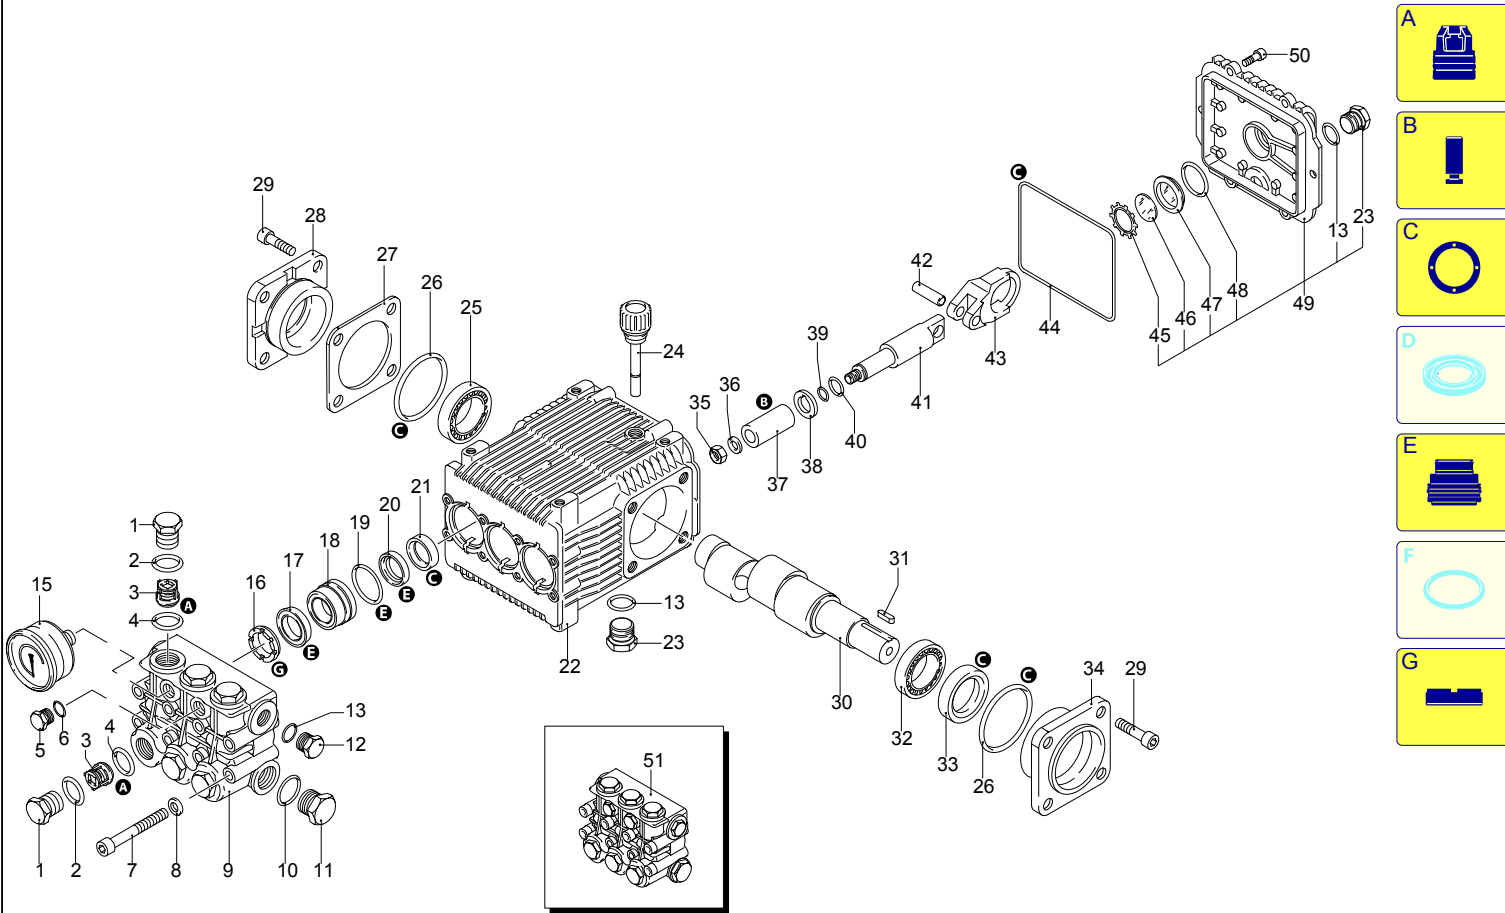

Modelle 955 RLW

Seriennummer:

Code:

Elektrischeanschluss:

UN_CE_0113-JX

Pos.	Code	Bezeichnung	Menge
1	960090	Verschluss	6
2	960160	O-Ring-Dichtung	6
3	1389051	Ventil	6
4	880830	O-Ring-Dichtung	6
5	880581	Verschluss	2
6	820510	O-Ring-Dichtung	2
7	820150	Schraube	8
8	1381850	Unterlegscheibe	8
9	1381071	Kopf	1
10	180101	O-Ring-Dichtung	1
11	820361	Verschluss	1
12	1980740	Verschluss	1
13	740290	O-Ring-Dichtung	3
15	1381580	Manometer	1
16	960110	Ring	3
17	880320	Wasserdichtung	3
18	1380090	Kolbenführung	3
19	961240	O-Ring-Dichtung	3
20	880330	Wasserdichtung	3
21	1383130	Öldichtung	3
22	1382770	Pumpenkörper	1
23	1980740	Verschluss	2
24	880130	Verschluss	1
25	2280240	Lager	1
26	640030	O-Ring-Dichtung	2
27	1380120	Zwischenstück 0,10 mm	1
27	1380530	Zwischenstück 0,25 mm	1
27	1380130	Zwischenstück 0,20 mm	1
27	1382810	Zwischenstück 0,05 mm	1
28	1380050	Halterung	1
29	850370	Schraube	8
30	2280060	Welle	1
31	1380520	Splint	1
32	840370	Lager	1
33	180340	Dichtung	1
34	1380040	Halterung	1
35	962010	Mutter	3
36	962000	Unterlegscheibe	3
37	1380940	Kolben	3
38	1380950	Scheibe	3
39	600180	O-Ring-Dichtung	3
40	1080401	Ring	3
41	1380920	Stange	3
42	1380060	Stecker	3
43	1383050	Pleuelstange	3
44	1780510	O-Ring-Dichtung	1
45	1260430	Ring	1
46	1780690	Scheibe	1
47	1260250	Füllstandanzeige	1
48	1140450	O-Ring-Dichtung	1
49	1789010	Deckel	1
50	1343510	Schraube	6
51	1389270	Vormontage Kopf	1
A	2864	Satz Ventile	1
B	2757	Satz Kolben	1
C	1855	Satz Öldichtungen	1
E	1857	Satz Wasserdichtungen	1
G	1829	Satz Stützringe	1