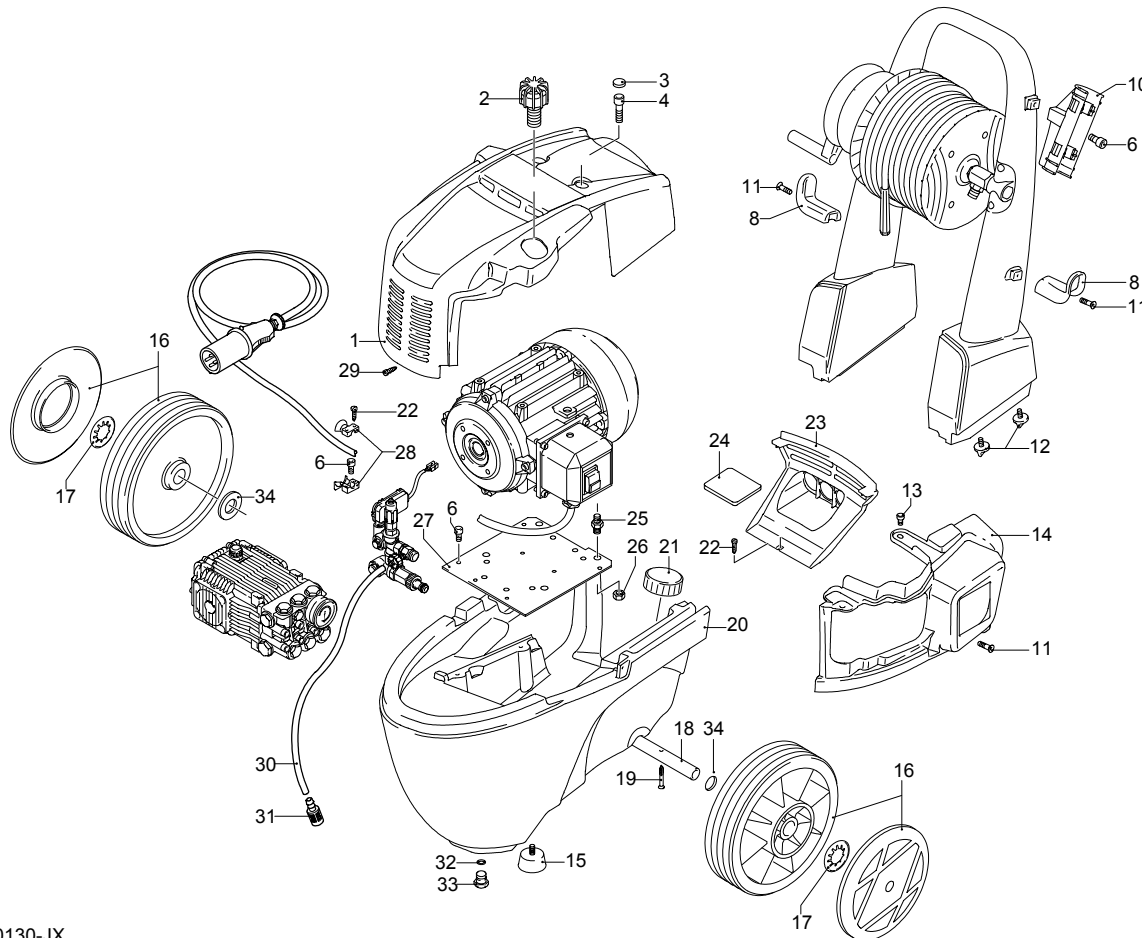

Modelle 955 RLW

Seriennummer:

Code:

Elektrischeanschluss:

Pos.	Code	Bezeichnung	Menge
1	2360542	Dunkelblaue Haube	1
2	2360760	Knauf	1
3	1270910	Verschluss	2
4	850250	Schraube	2
6	2360360	Schraube	7
8	2360090	Haken	2
10	2360100	Halterung	1
11	2100300	Schraube	3
12	2360720	Knauf	4
13	850250	Schraube	2
14	2360552	Dunkelblaue Haube	1
15	2360780	Schwingungsdämpfer	2
16	2360571	Rad	2
17	380620	Unterlegscheibe	2
18	2360560	Achse	1
19	1470220	Schraube	2
20	2360010	Basis	1
21	91680930	Verschluss	1
22	2000110	Schraube	3
23	2360040	Schwarze Haube	1
24	2360370	Dichtung	1
25	2360580	Stiftbolzen	4
26	380240	Ring	4
27	2360052	Platte	1
28	2360110	Klemme	1
29	2360710	Schraube	1
30	1270960	Reinigungsmittelschlauch	1
31	2000230	Filter	1
32	2000240	O-Ring-Dichtung	1
33	1682420	Verschluss	1
34	380570	Unterlegscheibe	2