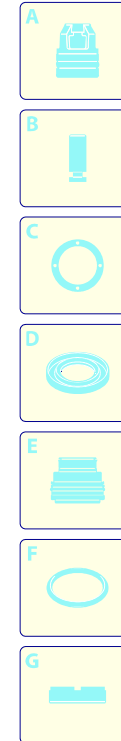

Modelle 955 RLW

Seriennummer:

Code:

Elektrischeanschluss:

Pos.	Code	Bezeichnung	Menge
1	2360542	Dunkelblaue Haube	1
2	2360760	Knauf	1
3	1270910	Verschluss	2
4	850250	Schraube	2
6	2360360	Schraube	7
8	2360090	Haken	2
10	2360100	Halterung	1
11	2100300	Schraube	3
12	2360720	Knauf	4
13	850250	Schraube	2
14	2360552	Dunkelblaue Haube	1
15	2360780	Schwingungsdämpfer	2
16	2360571	Rad	2
17	380620	Unterlegscheibe	2
18	2360560	Achse	1
19	1470220	Schraube	2
20	2360010	Basis	1
21	91680930	Verschluss	1
22	2000110	Schraube	3
23	2360040	Schwarze Haube	1
24	2360370	Dichtung	1
25	2360580	Stiftbolzen	4
26	380240	Ring	4
27	2360052	Platte	1
28	2360110	Klemme	1
29	2360710	Schraube	1
30	1270960	Reinigungsmittelschlauch	1
31	2000230	Filter	1
32	2000240	O-Ring-Dichtung	1
33	1682420	Verschluss	1
34	380570	Unterlegscheibe	2

Modelle 955 RLW

Seriennummer:

Code:

Elektrischeanschluss: **400 V - 50 Hz - 3 ~**

Pos.	Code	Bezeichnung	Menge
1	1700110	O-Ring-Dichtung	1
2	1700080	Platte	1
3	1940410	O-Ring-Dichtung	1
4	1700960	Kleinschutz	1
5	1261570	Schraube	4
6	2360590	Kasten	1
7	1460460	Schraube	4
8	1700590	Mutter	1
9	2021560	Kabel	1
10	1700930	Deckel	1
11	2360730	Schalter	1
12	880270	O-Ring-Dichtung	1
13	1382380	Kabelverschraubung	4
14	1261560	Schraube	1
15	1080190	O-Ring-Dichtung	4
16	1700640	Kabel	1
17	44038	Motor	1

Modelle 955 RLW

Seriennummer:

Code:

Elektrischeanschluss:

Pos.	Code	Bezeichnung	Menge
1	40646	Vormontage Schlauchhaspel	1
2	40681	Vormontage Schlauchhaspel	1
3	2360360	Schraube	1
4	2360150	Hebel	2
5	650500	Ring	1
6	2360190	Scheibe	1
7	2360160	Bügel	1
8	2360280	Zapfen	1
9	1681280	Schraube	4
10	2360230	Scheibe	2
11	380420	Ring	2
12	2360260	Hochdruckschlauch	1
13	2360210	Zapfen	1
14	390080	O-Ring-Dichtung	2
15	2360220	Verbindungsstück	1
16	2360320	Ring	1
17	2360080	Bügel	1
18	820510	O-Ring-Dichtung	1
19	2360310	Verbindungsstück	1
20	2360250	Hochdruckschlauch	1
21	2360020	Griff	1