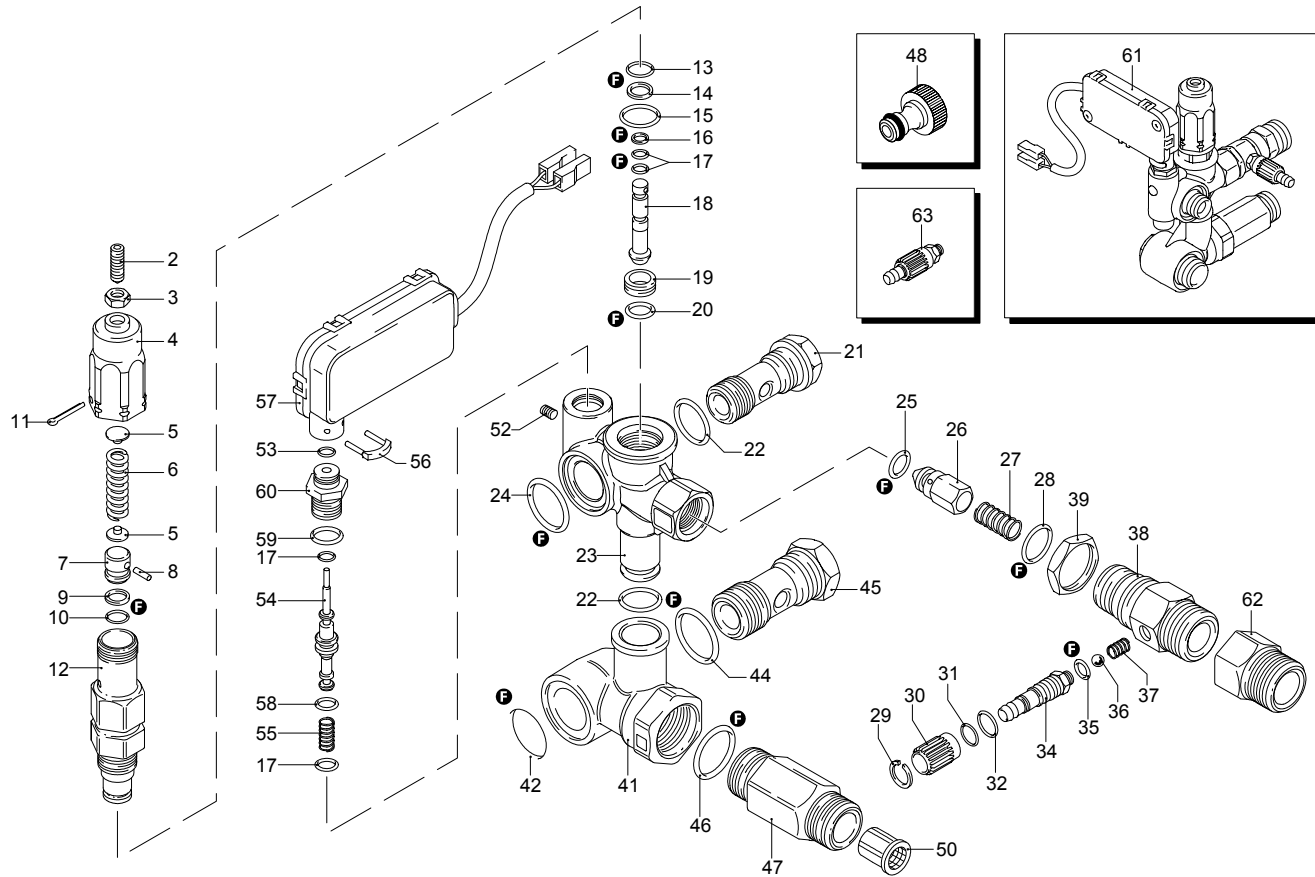

Modelle 955 RLW

Seriennummer:

Code:

Elektrischeanschluss:

UN_CE_0219-JX