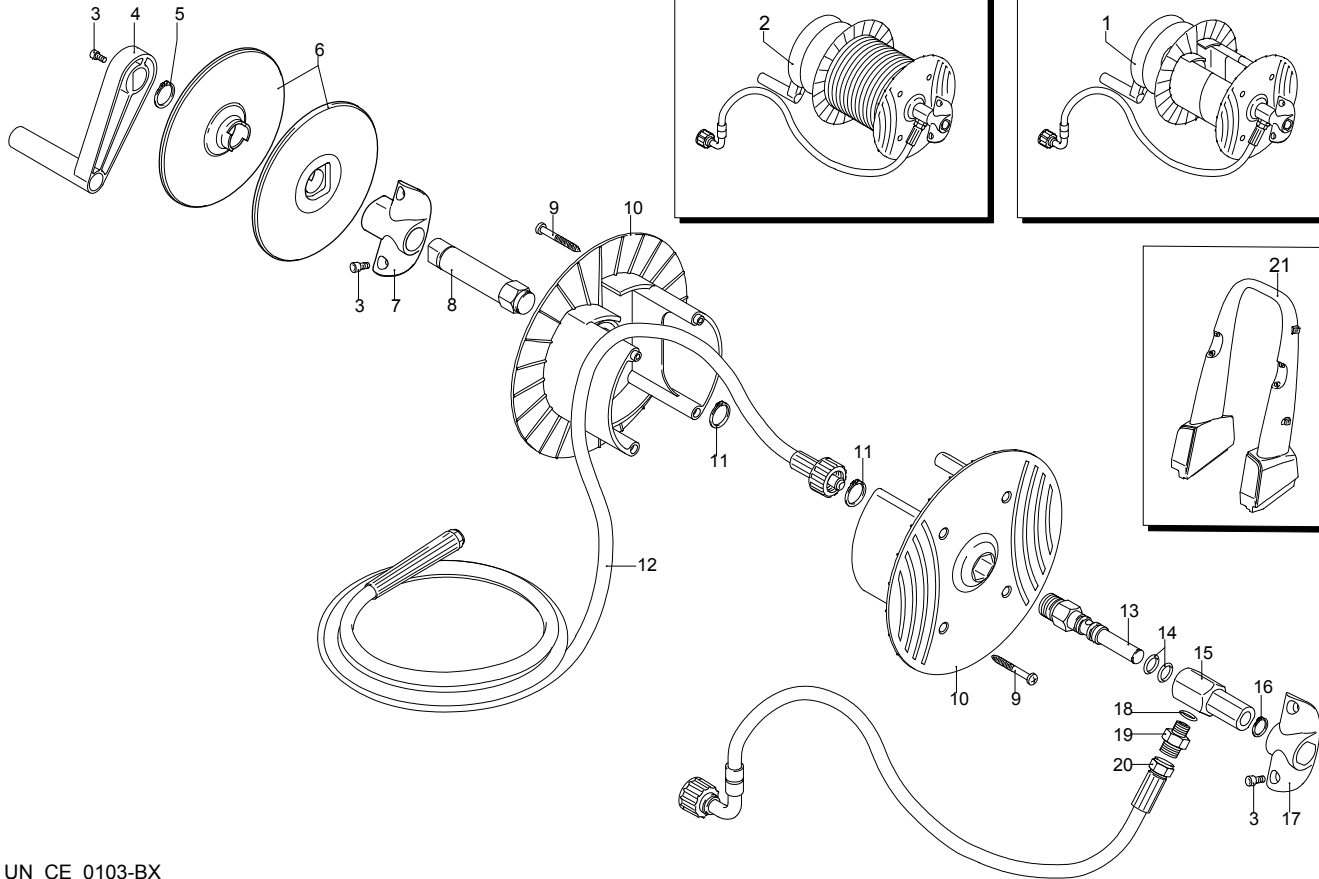

Modelle 955 RLW

Seriennummer:

Code:

Elektrischeanschluss: **400 V - 50 Hz - 3 ~**

Pos.	Code	Bezeichnung	Menge
1	1700110	O-Ring-Dichtung	1
2	1700080	Platte	1
3	1940410	O-Ring-Dichtung	1
4	1700960	Kleinschutz	1
5	1261570	Schraube	4
6	2360590	Kasten	1
7	1460460	Schraube	4
8	1700590	Mutter	1
9	2021560	Kabel	1
10	1700930	Deckel	1
11	2360730	Schalter	1
12	880270	O-Ring-Dichtung	1
13	1382380	Kabelverschraubung	4
14	1261560	Schraube	1
15	1080190	O-Ring-Dichtung	4
16	1700640	Kabel	1
17	44038	Motor	1

Modelle 955 RLW

Seriennummer:

Code:

Elektrischeanschluss:

Pos.	Code	Bezeichnung	Menge
1	40646	Vormontage Schlauchhaspel	1
2	40681	Vormontage Schlauchhaspel	1
3	2360360	Schraube	1
4	2360150	Hebel	2
5	650500	Ring	1
6	2360190	Scheibe	1
7	2360160	Bügel	1
8	2360280	Zapfen	1
9	1681280	Schraube	4
10	2360230	Scheibe	2
11	380420	Ring	2
12	2360260	Hochdruckschlauch	1
13	2360210	Zapfen	1
14	390080	O-Ring-Dichtung	2
15	2360220	Verbindungsstück	1
16	2360320	Ring	1
17	2360080	Bügel	1
18	820510	O-Ring-Dichtung	1
19	2360310	Verbindungsstück	1
20	2360250	Hochdruckschlauch	1
21	2360020	Griff	1