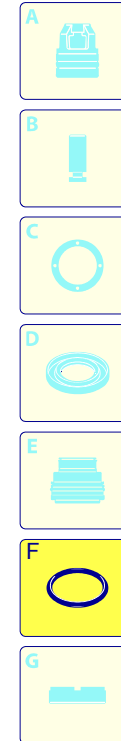

Pos.	Code	Bezeichnung	Menge
2	392840	Schraube	1
3	1980300	Mutter	1
4	2500540	Einsatz	1
5	1980220	Teller	2
6	1271070	Feder	1
7	1080041	Kolben	1
8	1080070	Stecker	1
9	1080401	Ring	1
10	1080250	O-Ring-Dichtung	1
11	2500550	Splintstift	1
12	1980210	Kolbenführung	1
13	740290	O-Ring-Dichtung	1
14	800560	O-Ring-Dichtung	1
15	880830	O-Ring-Dichtung	1
16	1271170	Ring	1
17	1080190	O-Ring-Dichtung	4
18	1271160	Kolben	1
19	2460420	Sitz	1
20	1080250	O-Ring-Dichtung	1
21	1540270	Schraube	1
22	390080	O-Ring-Dichtung	2
23	1540660	Ventilkörper	1
24	1140450	O-Ring-Dichtung	1
25	1460430	O-Ring-Dichtung	1
26	1540170	Verschluss	1
27	1080091	Feder	1
28	394280	O-Ring-Dichtung	1
29	1560660	Ring	1
30	1560680	Drehknopf	1
31	480560	O-Ring-Dichtung	1
32	800560	O-Ring-Dichtung	1
34	1560650	Schlauchanschluss	1
35	480480	O-Ring-Dichtung	1
36	1250280	Kugel	1
37	1560520	Feder	1
38	1540570	Verbindungsstück	1
39	1540300	Mutter	1
41	1540280	Ansaugstück	1
42	1540630	O-Ring-Dichtung	1
44	880270	O-Ring-Dichtung	1
45	2260420	Schraube	1
46	480440	O-Ring-Dichtung	1
47	1560900	Verbindungsstück	1
48	40393	Verbindungsstück	1
50	1340260	Filter	1
52	1981190	Schraube	1
53	1260820	O-Ring-Dichtung	1
54	1540881	Stange	1
55	1981320	Feder	1
56	2022200	Klemme	1
57	2029758	Vormontage Kasten TSS	1
58	660190	O-Ring-Dichtung	1
59	880840	O-Ring-Dichtung	1
60	1540870	Verbindungsstück	1
61	22335	Ventil	1
62	1123960	Verbindungsstück	1
63	1569206	Vormontage IDR	1
F	2812	Satz Dichtungen	1