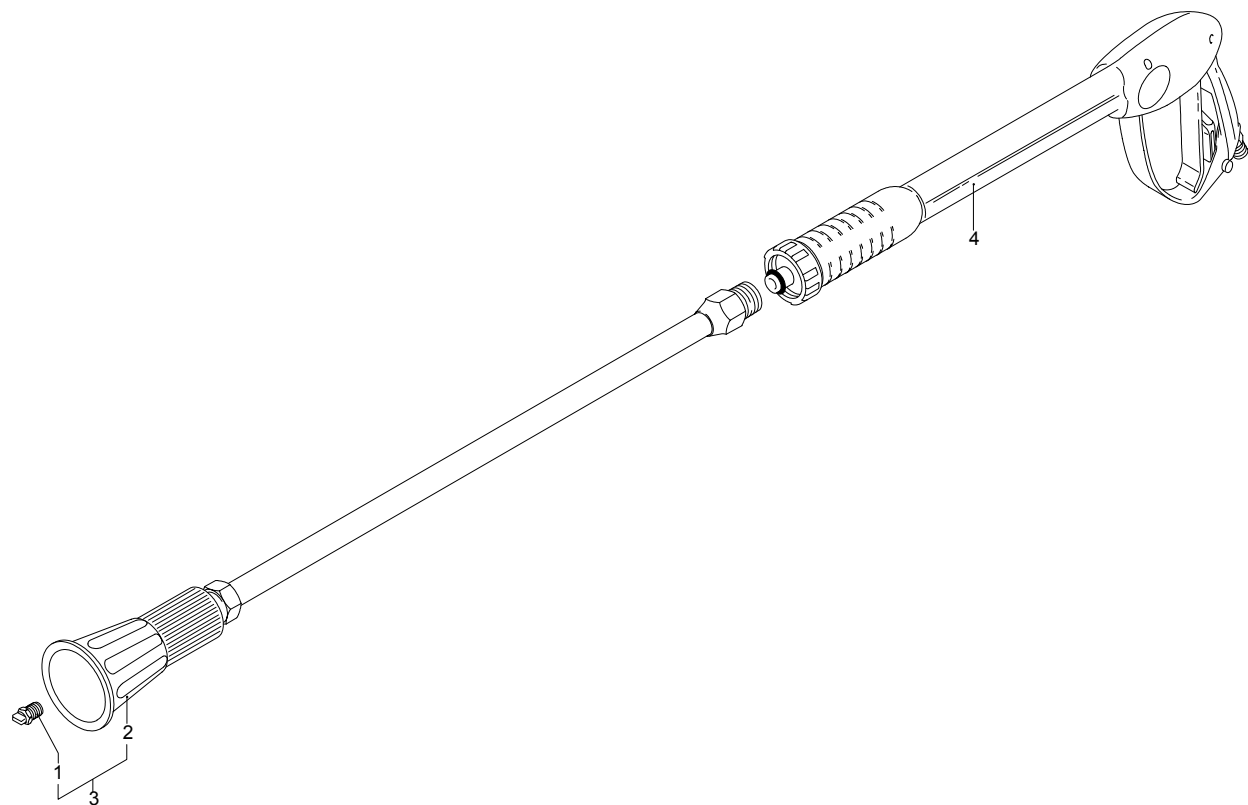

Modelle 955 RLW

Seriennummer:

Code:

Elektrischeanschluss:

Pos.	Code	Bezeichnung	Menge
1	40646	Vormontage Schlauchhaspel	1
2	40681	Vormontage Schlauchhaspel	1
3	2360360	Schraube	1
4	2360150	Hebel	2
5	650500	Ring	1
6	2360190	Scheibe	1
7	2360160	Bügel	1
8	2360280	Zapfen	1
9	1681280	Schraube	4
10	2360230	Scheibe	2
11	380420	Ring	2
12	2360260	Hochdruckschlauch	1
13	2360210	Zapfen	1
14	390080	O-Ring-Dichtung	2
15	2360220	Verbindungsstück	1
16	2360320	Ring	1
17	2360080	Bügel	1
18	820510	O-Ring-Dichtung	1
19	2360310	Verbindungsstück	1
20	2360250	Hochdruckschlauch	1
21	2360020	Griff	1

UN_CE_0103-BX

Modelle 955 RLW

Seriennummer:

Code:

Elektrischeanschluss:

UN_CE_0124-BX

Pos.	Code	Bezeichnung	Menge
1	3086	Düse	1
2	40541	Lanze+Düsenkopf ohne Düse	1
3	40651	Lanze+Düsenkopf	1
4	40770	Pistole	1