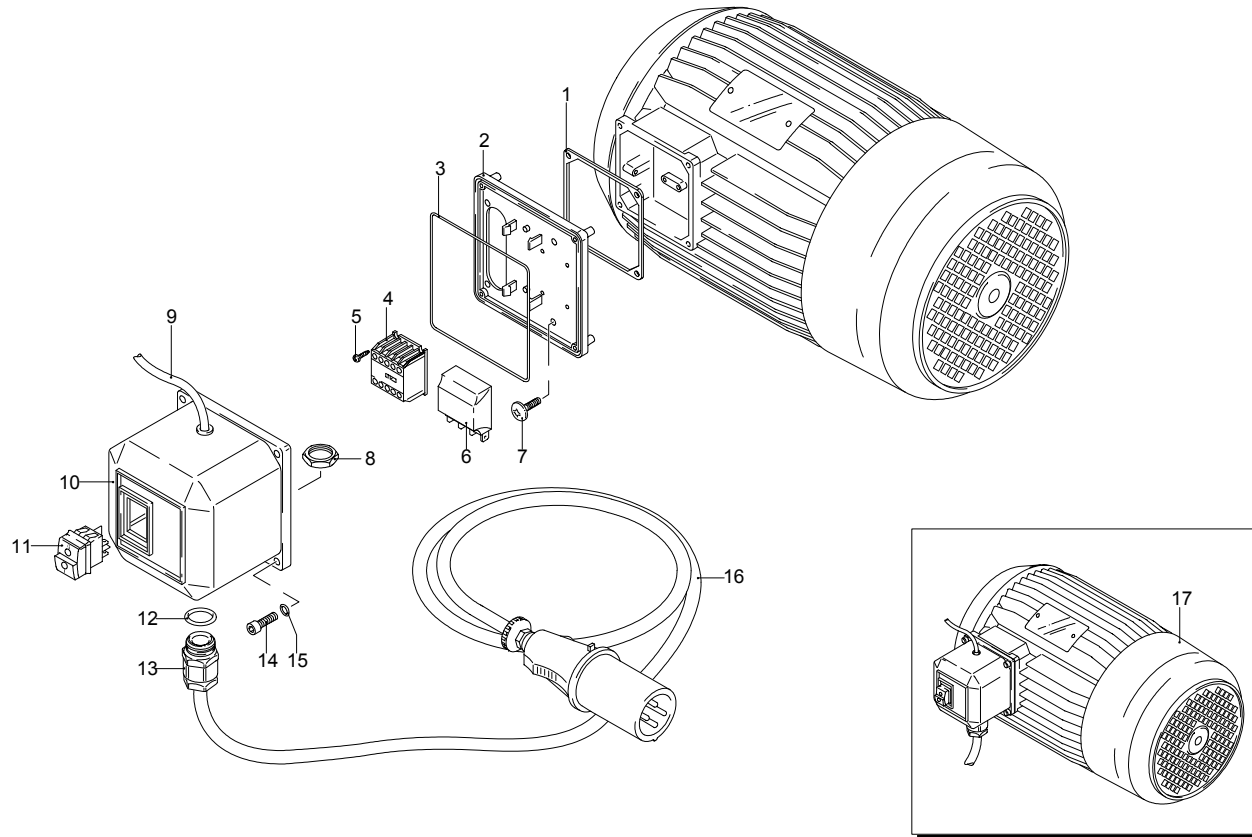

Modelle 955 RLW

Seriennummer:

Code:

Elektrischeanschluss: **400 V - 50 Hz - 3 ~**

Pos.	Code	Bezeichnung	Menge
1	1700110	O-Ring-Dichtung	1
2	1700080	Platte	1
3	1940410	O-Ring-Dichtung	1
4	1700960	Kleinschutz	1
5	1261570	Schraube	4
6	2360590	Kasten	1
7	1460460	Schraube	4
8	1700590	Mutter	1
9	2021560	Kabel	1
10	1700930	Deckel	1
11	2360730	Schalter	1
12	880270	O-Ring-Dichtung	1
13	1382380	Kabelverschraubung	4
14	1261560	Schraube	1
15	1080190	O-Ring-Dichtung	4
16	1700640	Kabel	1
17	44038	Motor	1